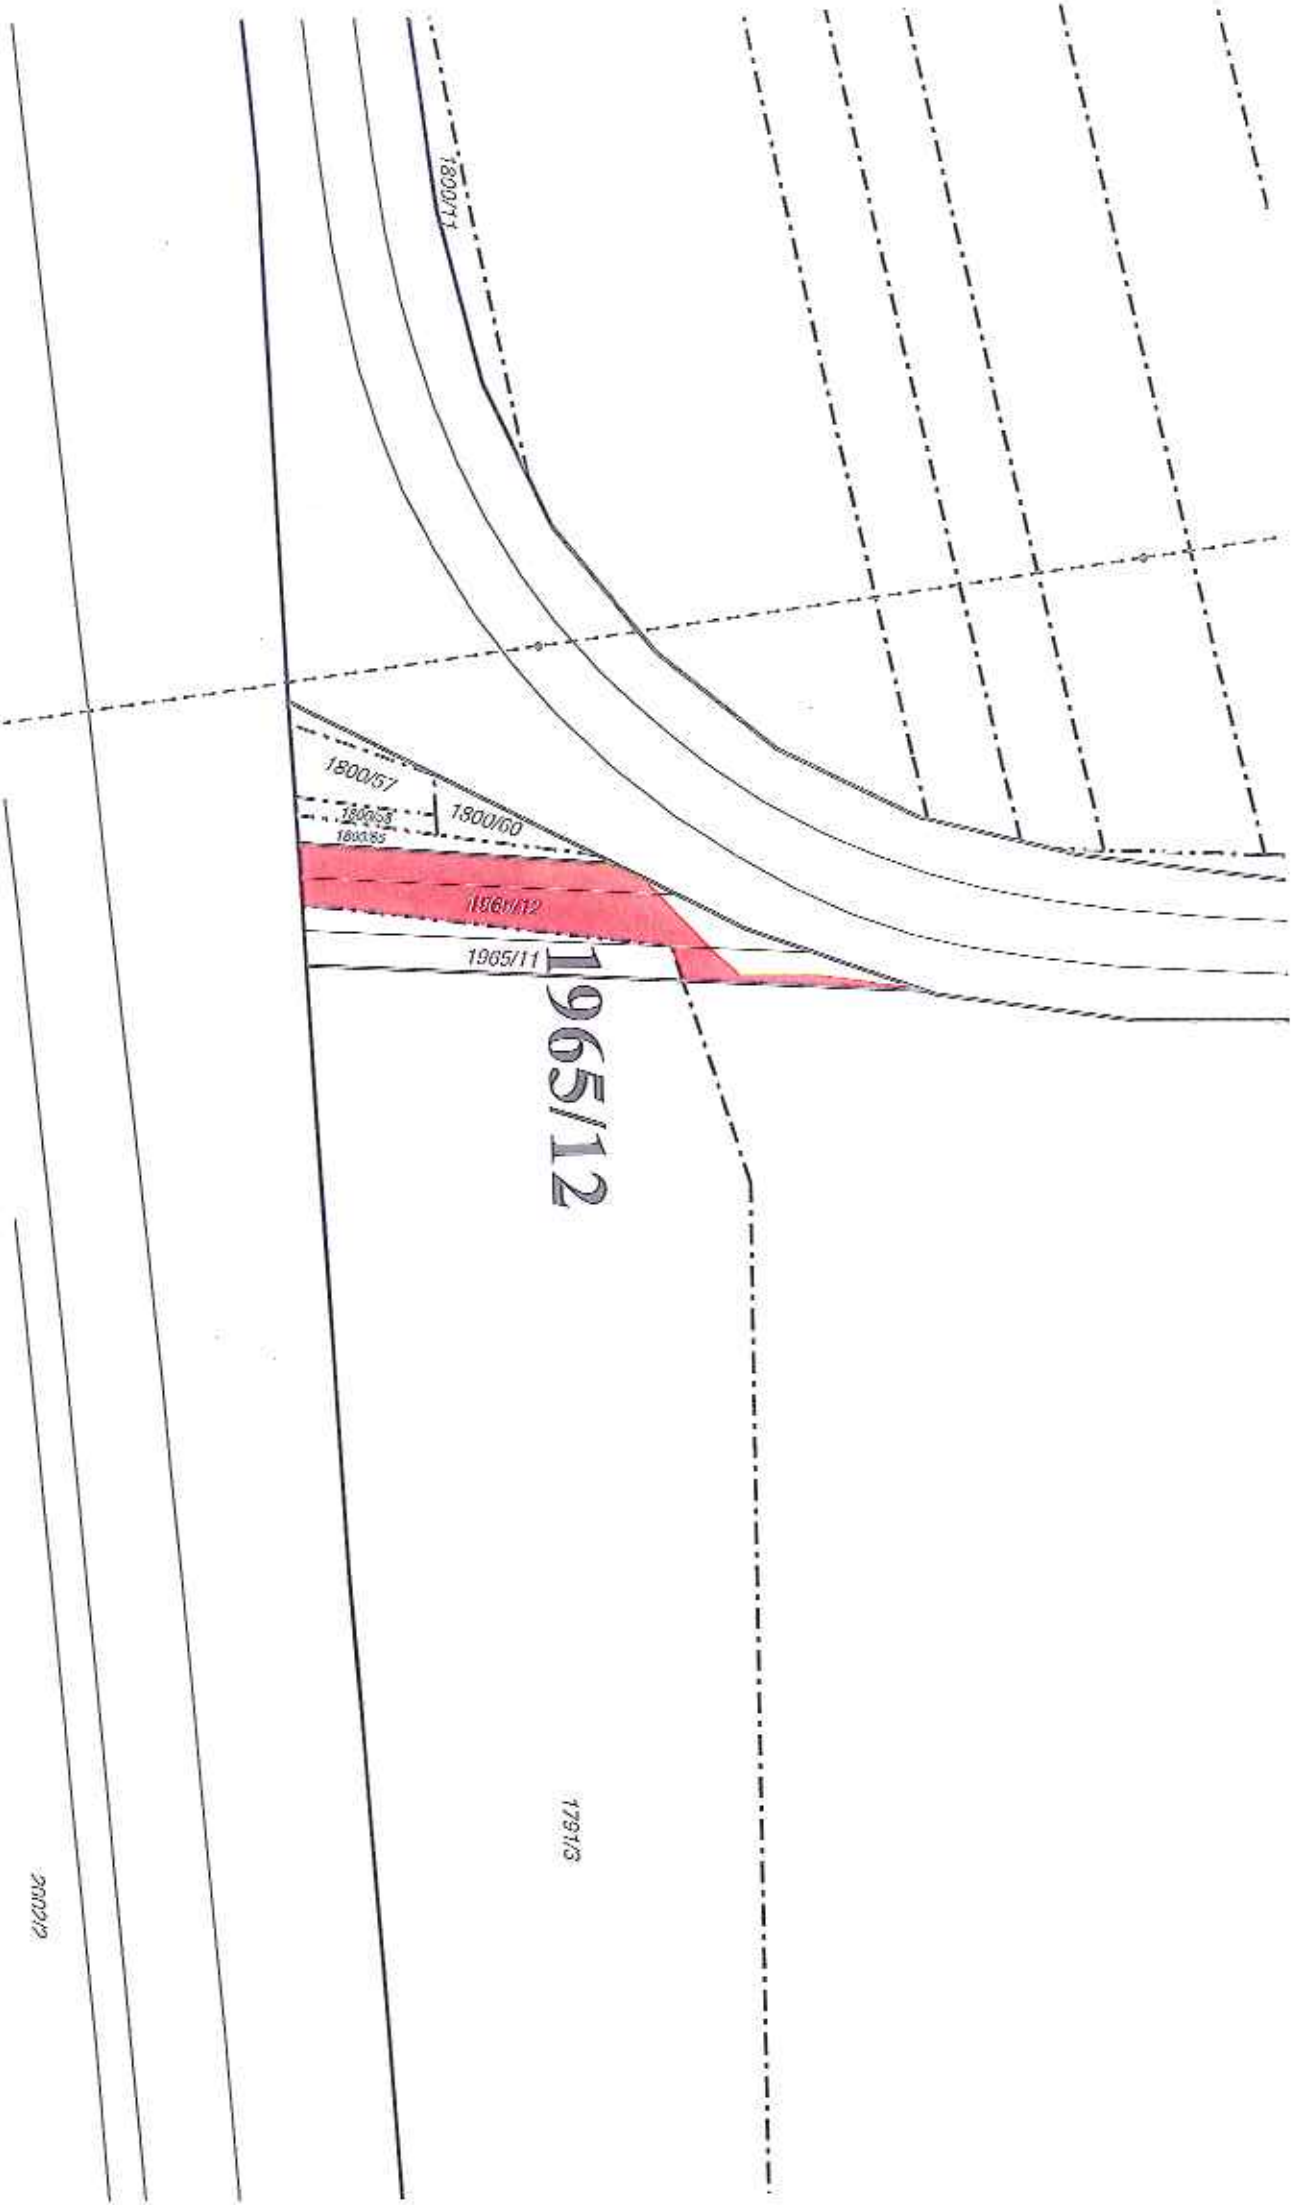

K. J. HOLICE U OLOMOUCE 13.