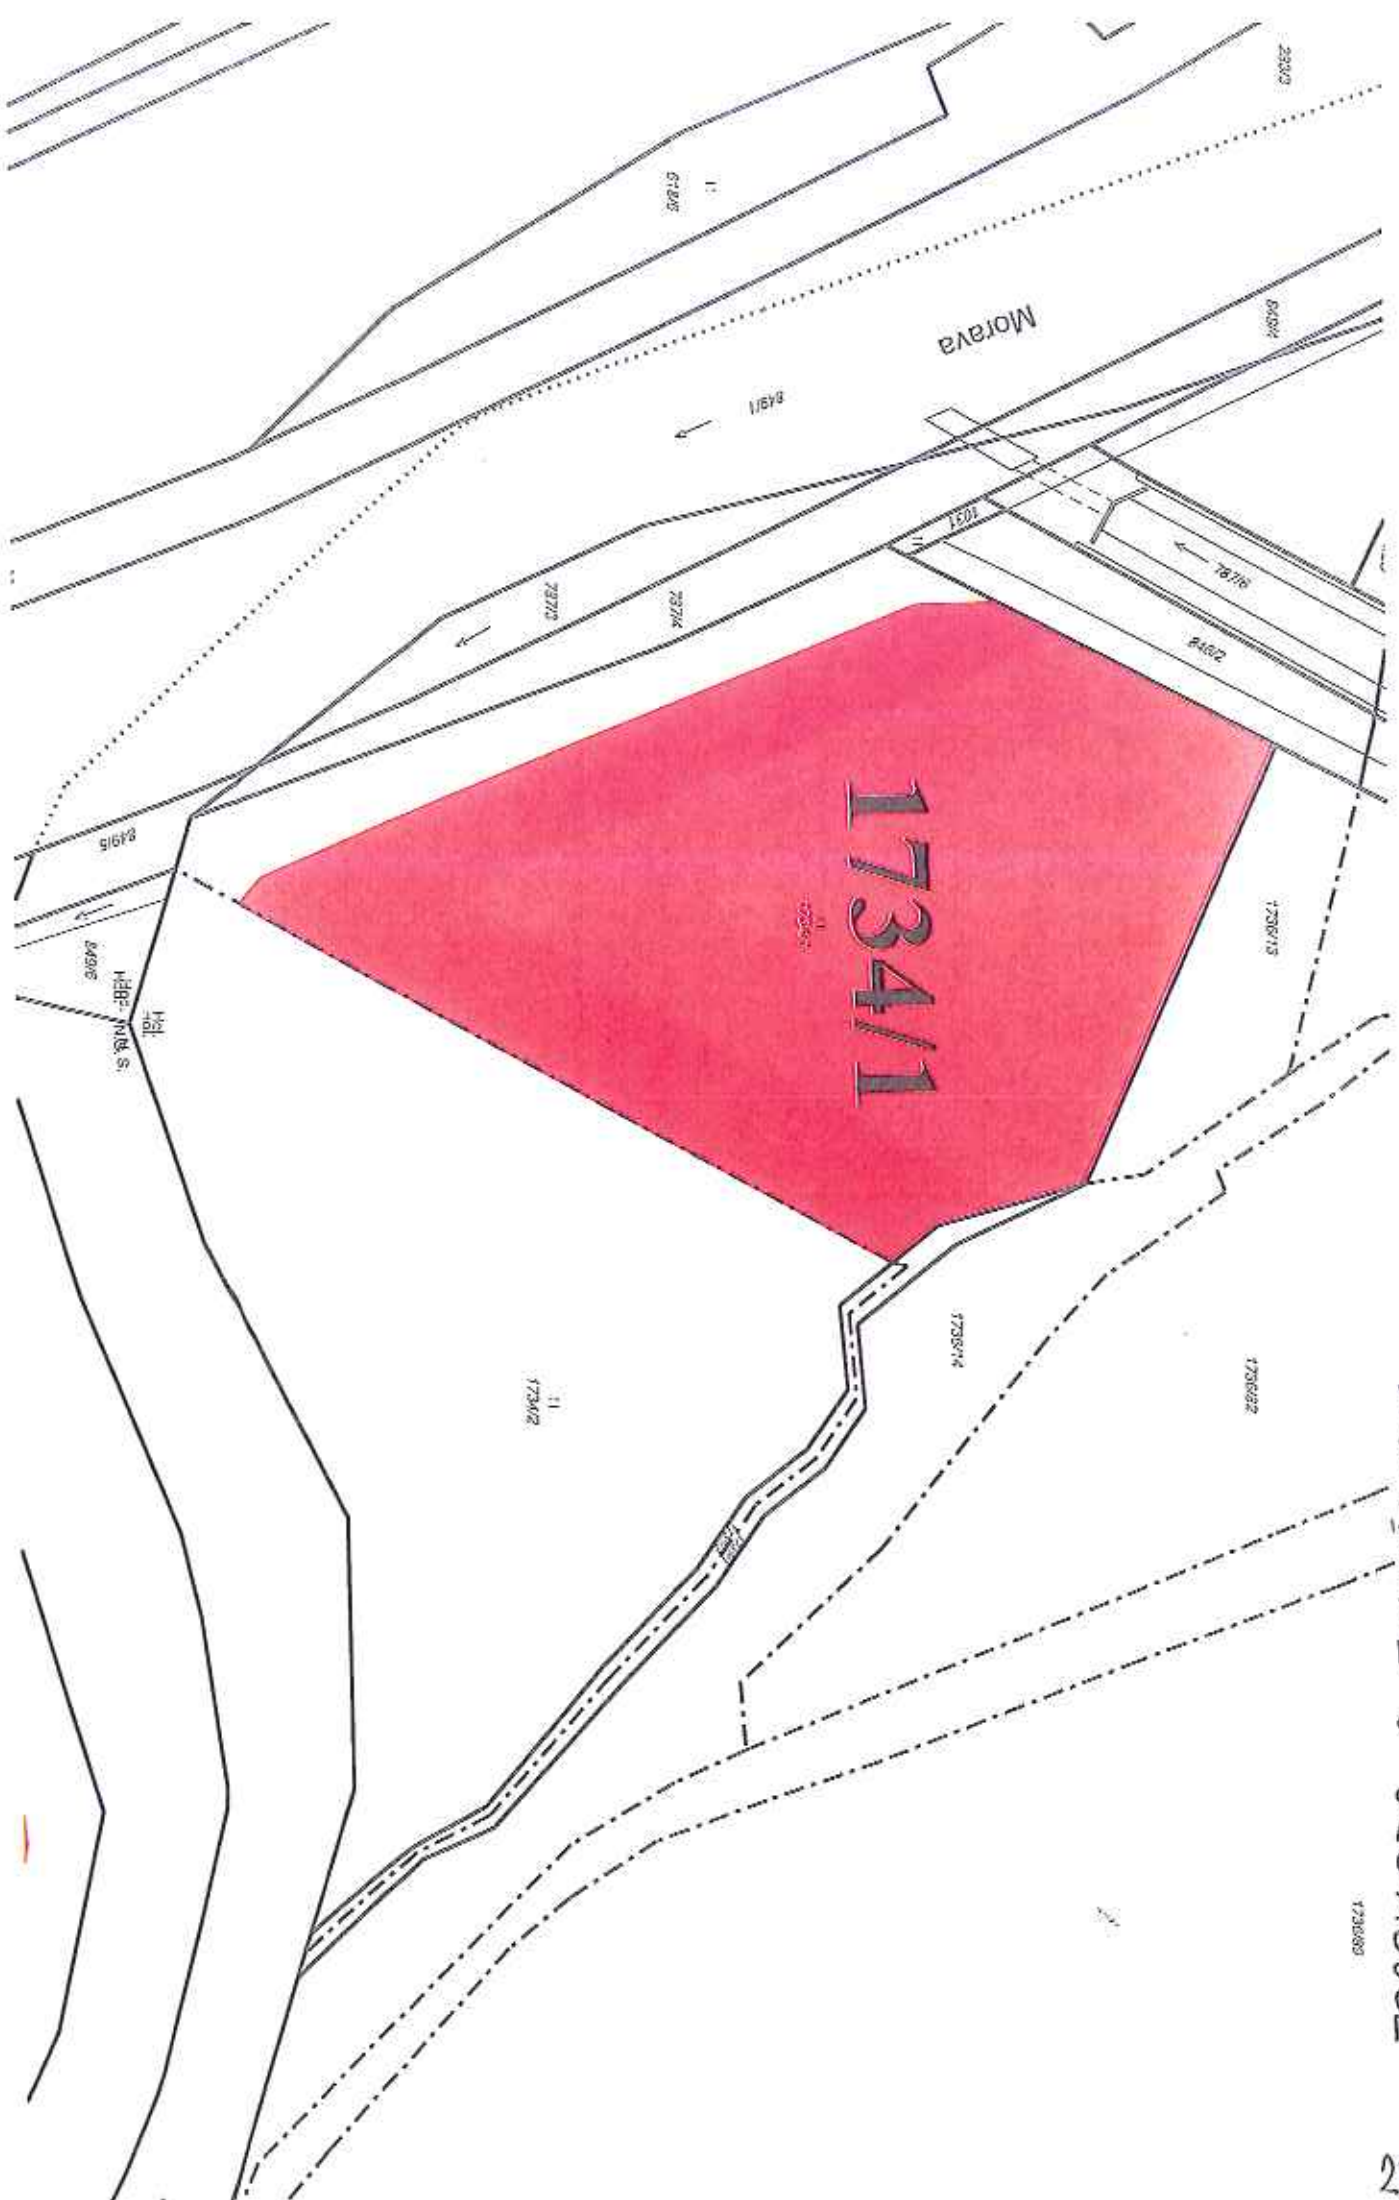

K.Ú. HŮLICE V OLOMOUCI 20.