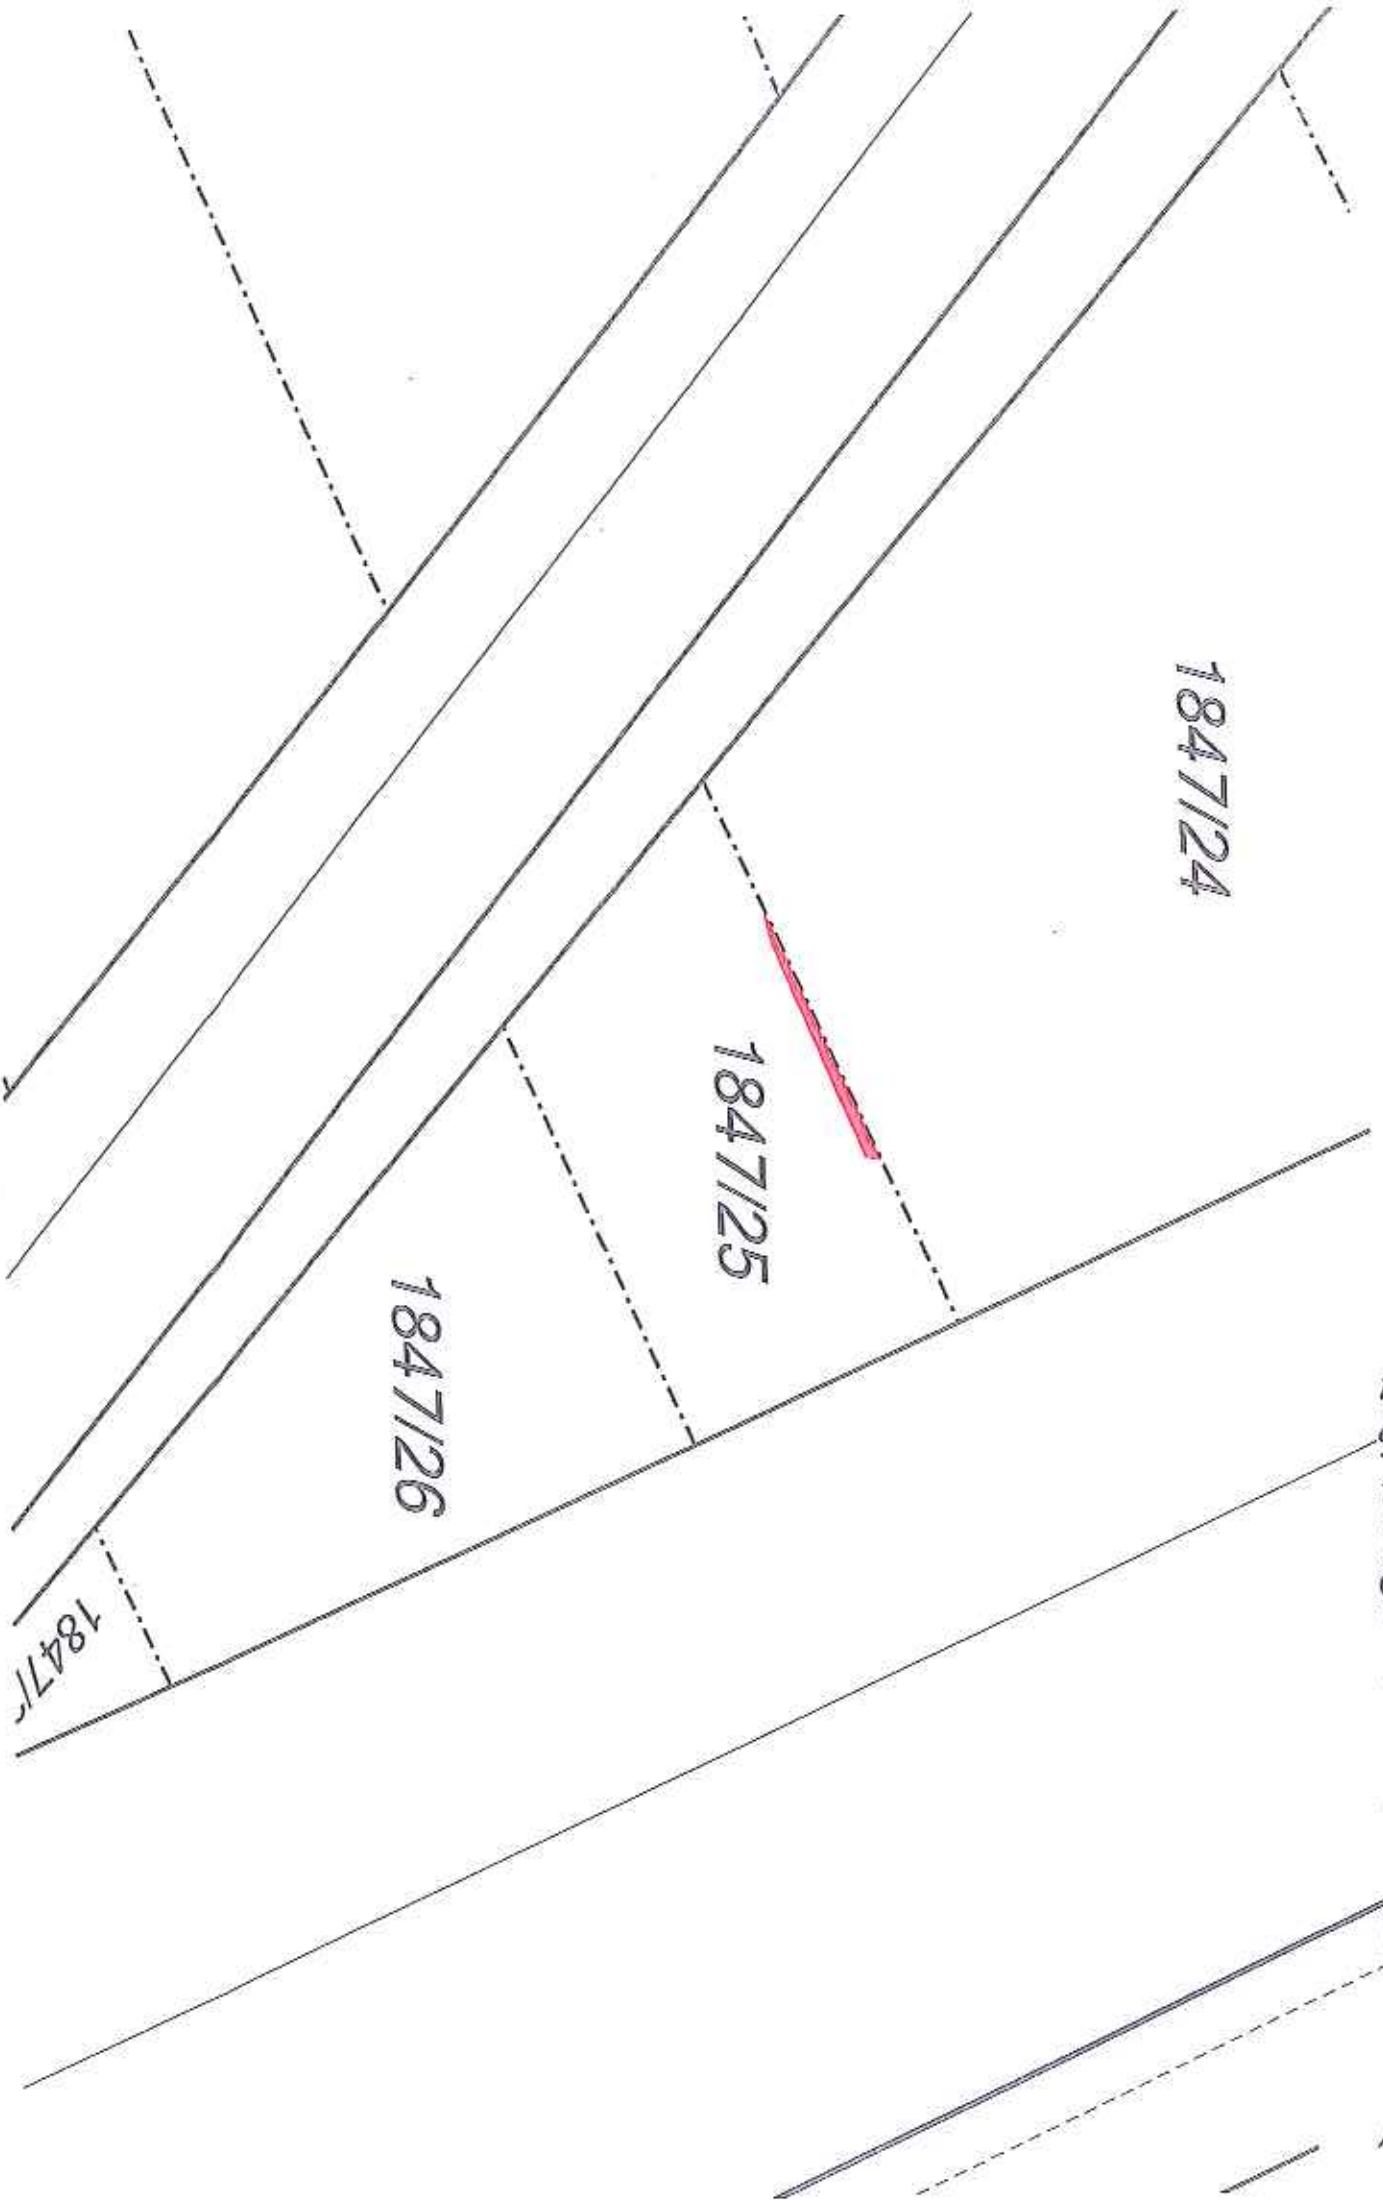

1847/24

1847/25

1847/26

1847/1

R.V. HOLOC U OLO MOUCE