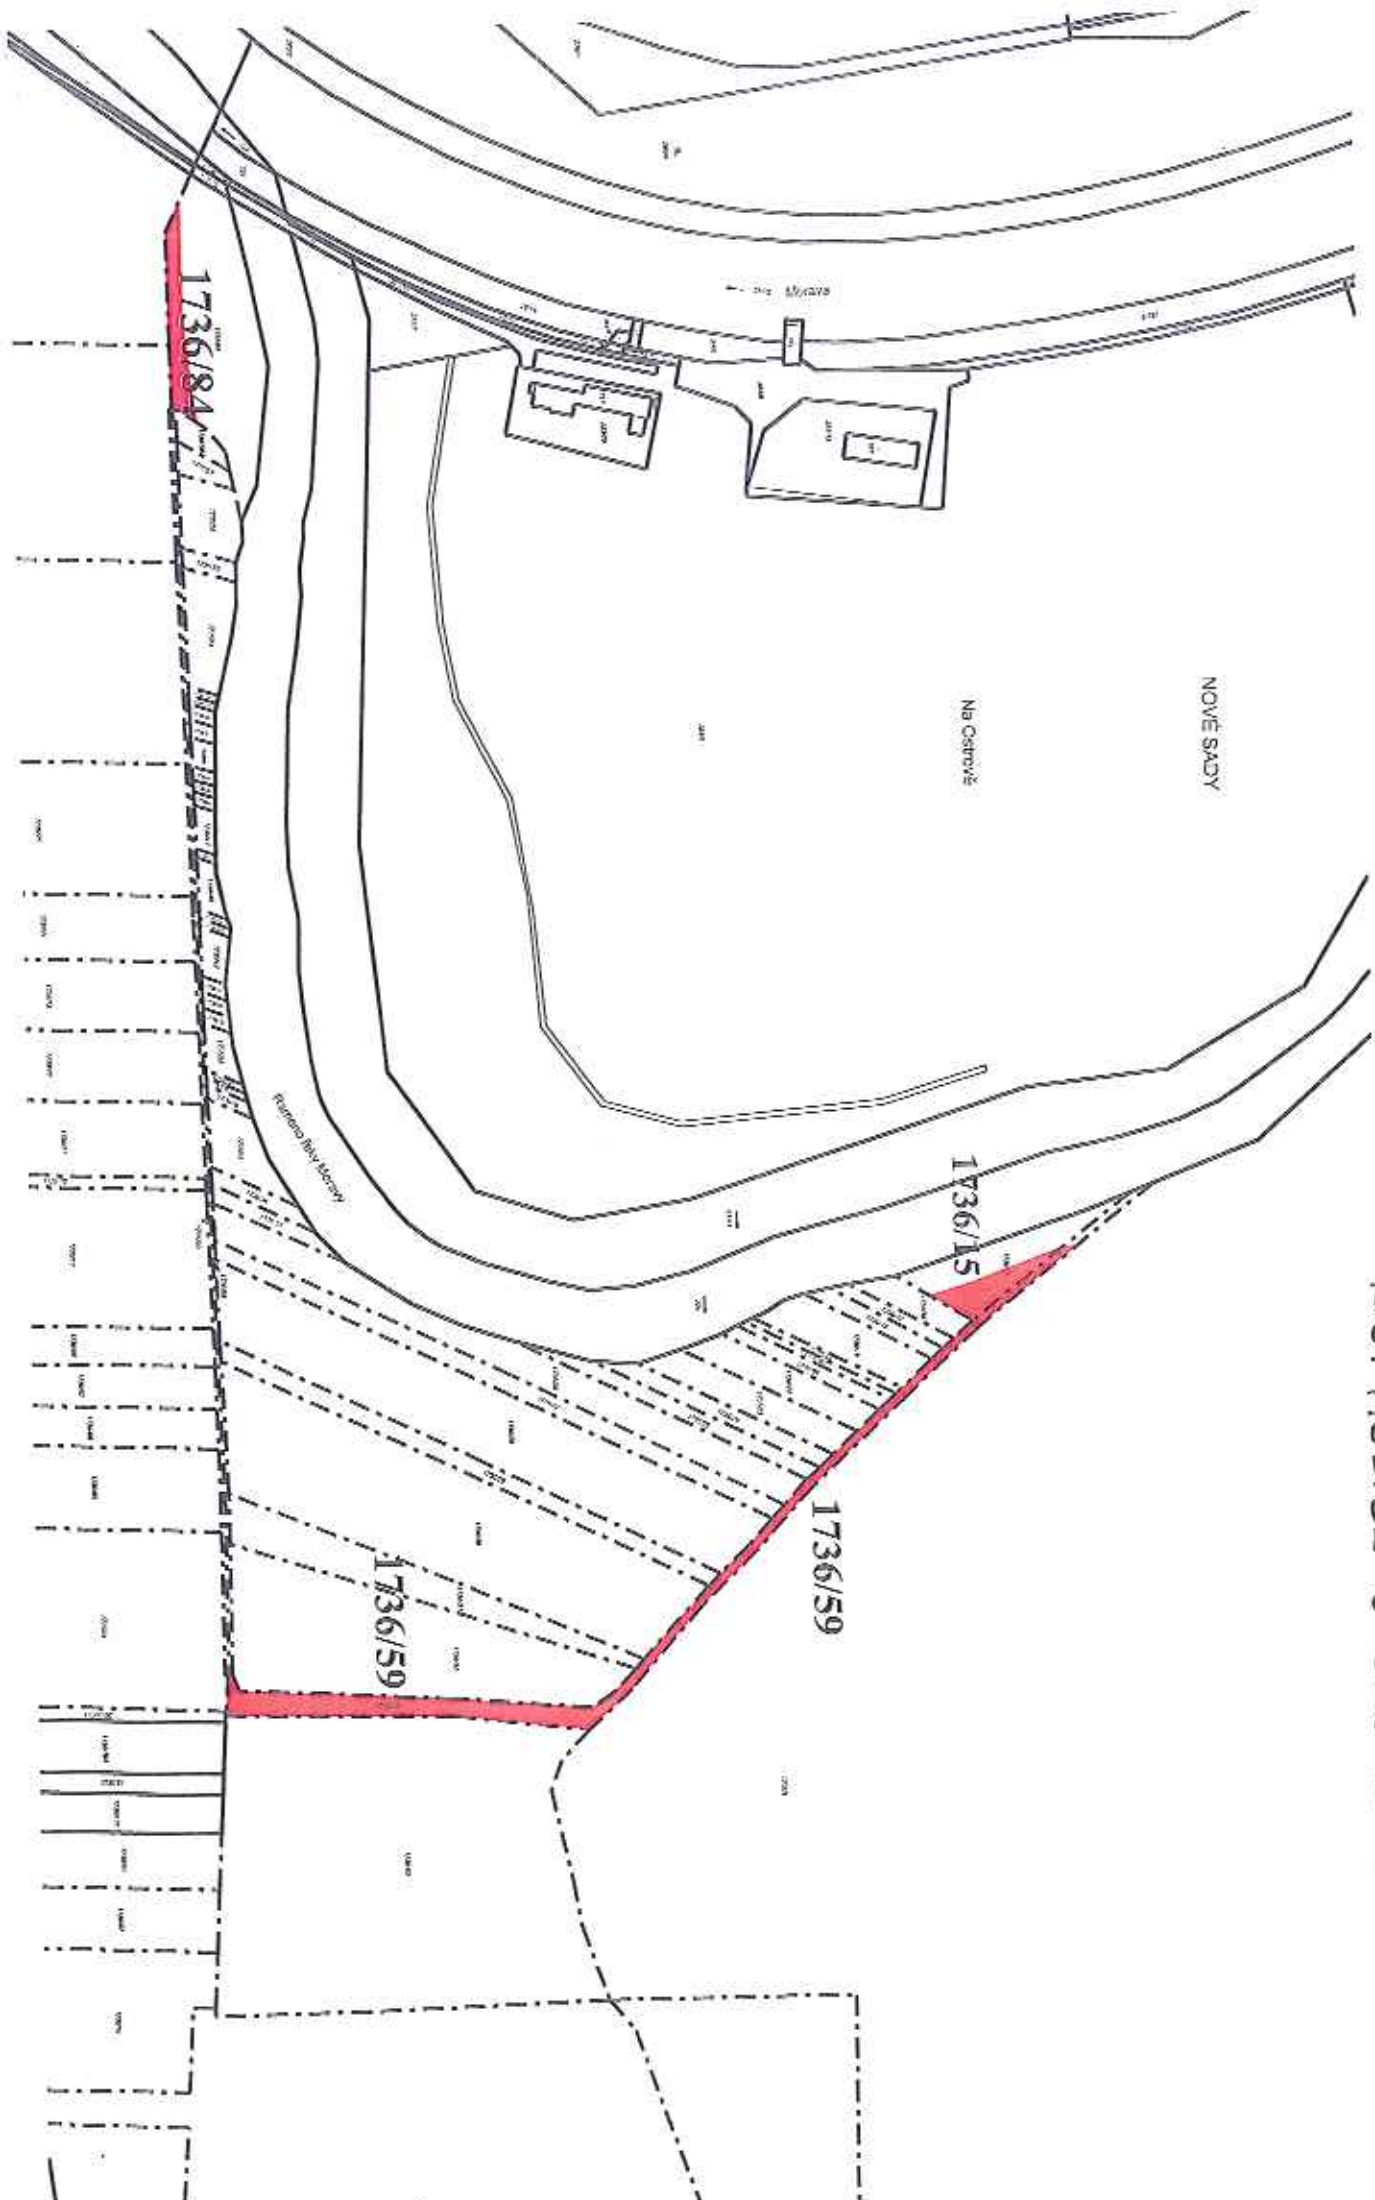

KÚ. POLICE U OLOMOUCE