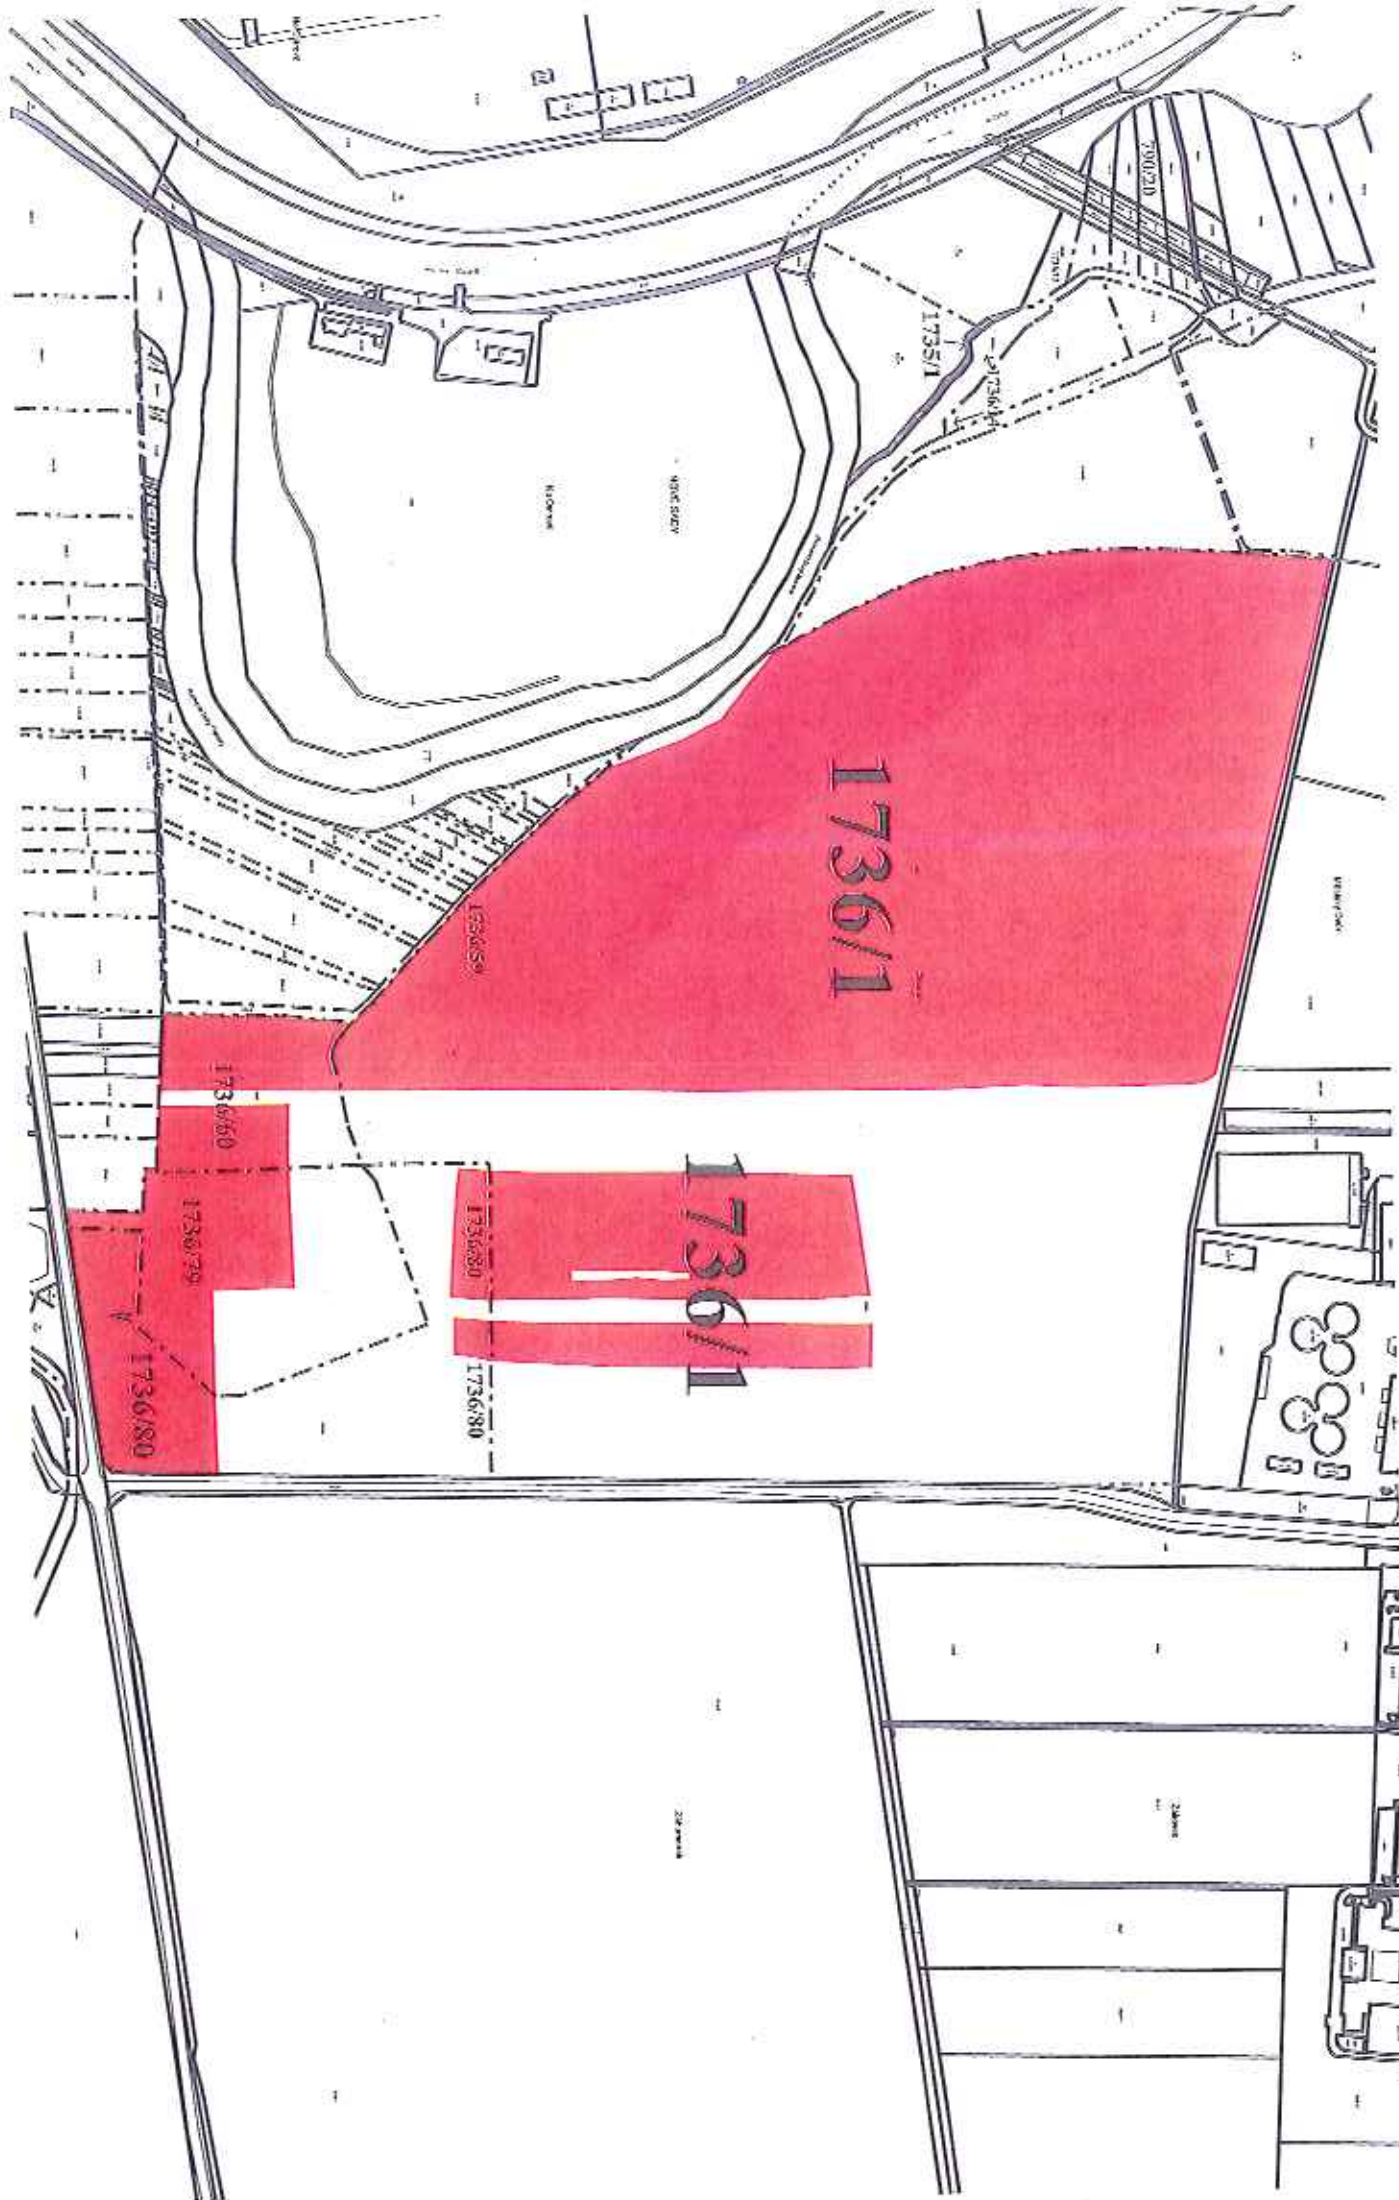

K. U. HOLICE U OLOMOUCE