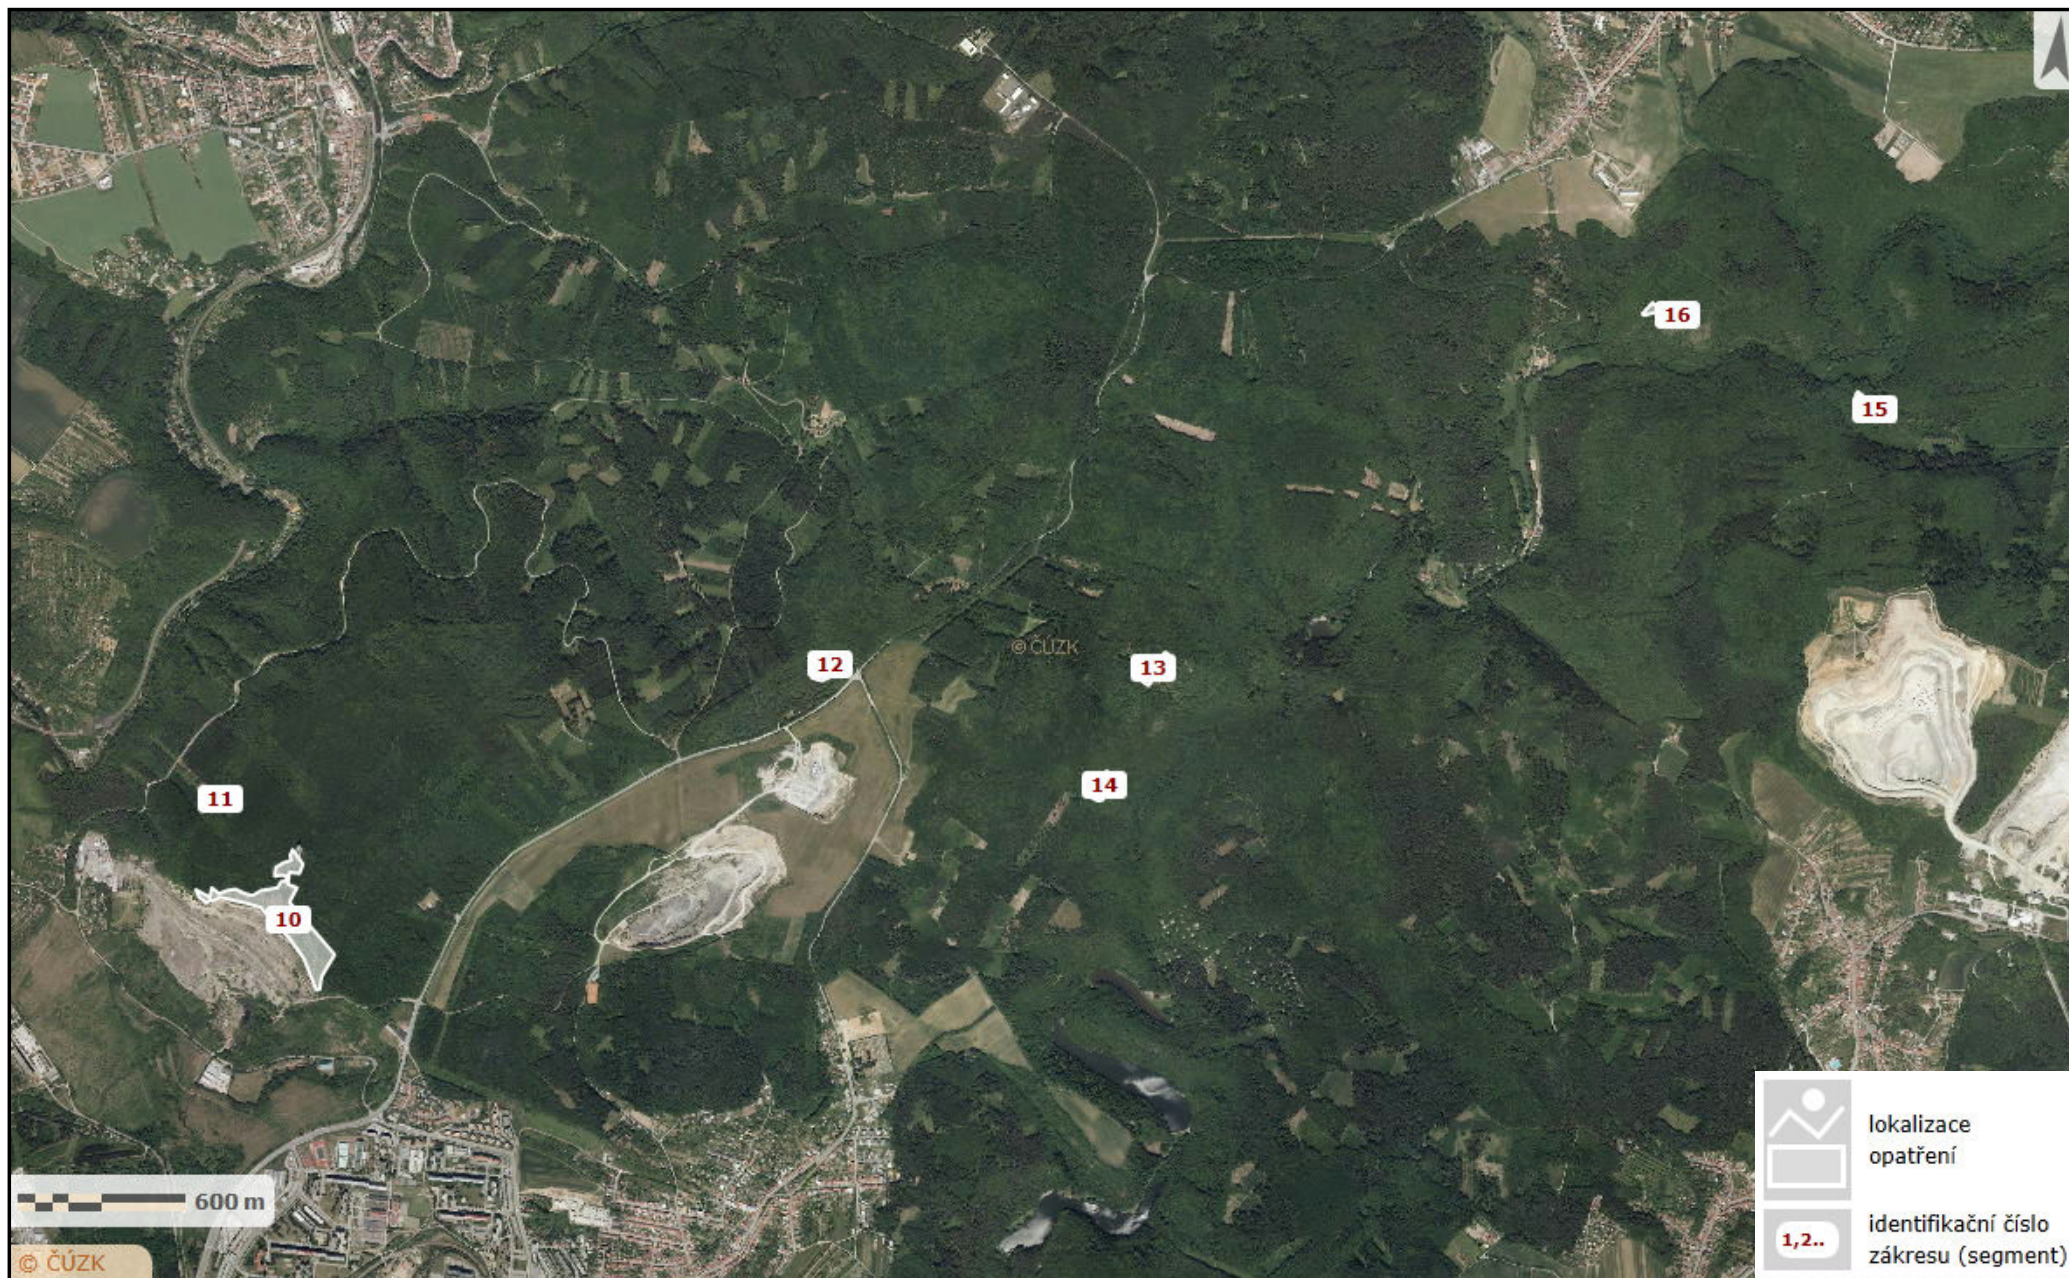

Zákres lokalizace opatření

příloha ke smlouvě číslo PPK-71a/73/17

Výřez rozptýlených dřevin jih MK: 15) Pod dráty s kosatcem trávolistým - 20% z 0,21 ha = 0,04 ha

Zákres lokalizace opatření

příloha ke smlouvě číslo PPK-71a/73/17

Zákres lokalizace opatření - příloha ke smlouvě číslo PPK-71a/73/17

Mozaikovitě kosení křovinořezem: 2) U Brněnky - 30% z 0,59 ha = 0,18; 3) V.Hornek-malá náhorní světlna - 100% = 0,08 ha;

4) V.Hornek-náhorní lesostep - 20% z 0,59 ha = 0,12 ha; 5) V.Hornek-kosatcová - 20% z 0,38 = 0,08 ha

Zákres lokalizace opatření

příloha ke smlouvě číslo PPK-83a/73/17

2) U Doliny - mozaik. kosení (50% reduk. plocha)

Zákres lokalizace opatření

příloha ke smlouvě číslo PPK-83a/73/17

1) Harbechy - mozaik. kosení (80% reduk. plocha)

Příloha č. 1

Zákres lokalizace opatření

příloha ke smlouvě číslo PPK-71a/73/17

Orientační mapa výřezů rpzptýlených dřevin jih MK: 10) Hády, 11) Západní úbočí Hádů, 12) U Brněnky, 13-14) V.Hornek, 15) Pod dráty, 16) Lysá hora.