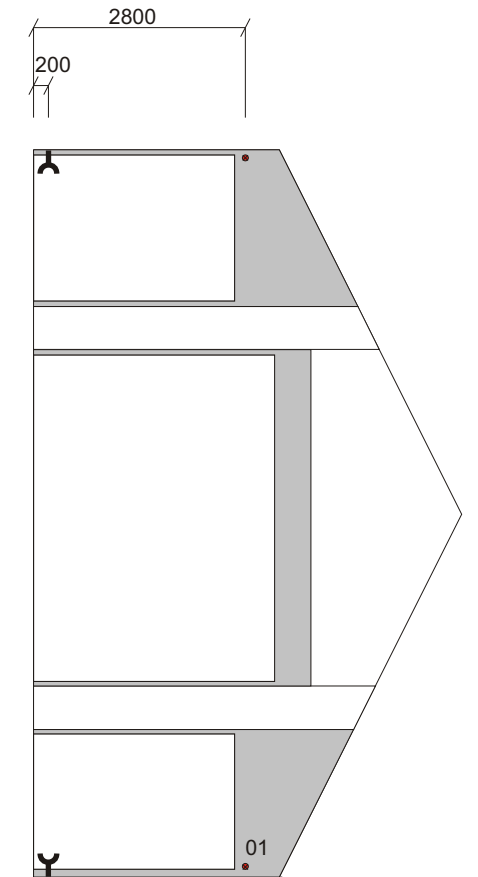

Pražákův palác, 4. patro – Atrium
/ Prazak Palace, 4st floor – Atrium

Legenda / Legend

- 01 osvětlovací rampa osazená zářivkami
/ Lighting cornice
- 02 sloup na tirážní panel, Š 670 mm
/ Pillar with colophon data panel, w 670 mm
- 03 světlík / Opening
- 04 výtahová kabina – V 2240 mm, Š 1370 mm, H 2380 mm
/ Lift – h 2240 mm, w 1370 mm, d 2380 mm

M 1:100