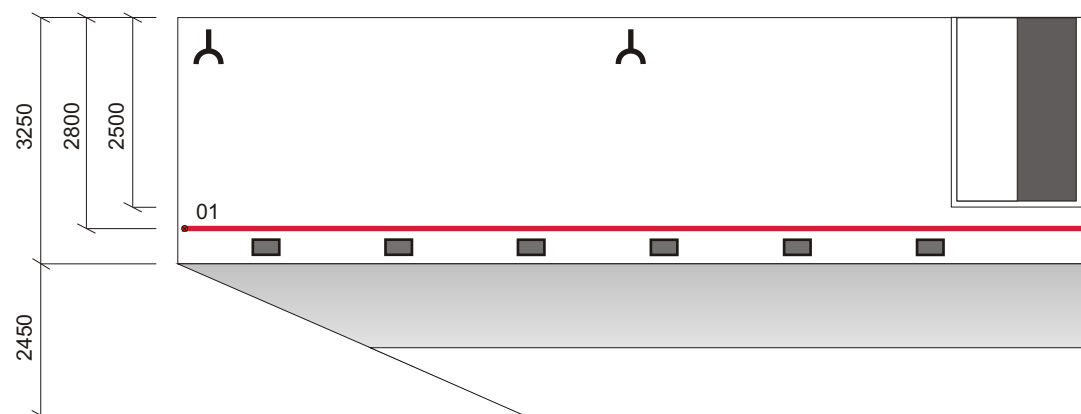

Pražákův palác, 4. patro – Atrium
/ Prazak Palace, 4st floor – Atrium

Legenda / Legend

- 01 osvětlovací rampa osazená zářivkami
/ Lighting cornice
- 02 sloup na tirážní panel, Š 670 mm
/ Pillar with colophon data panel, w 670 mm
- 03 světlík / Opening
- 04 výtahová kabina – V 2240 mm, Š 1370 mm, H 2380 mm
/ Lift – h 2240 mm, w 1370 mm, d 2380 mm

M 1:100