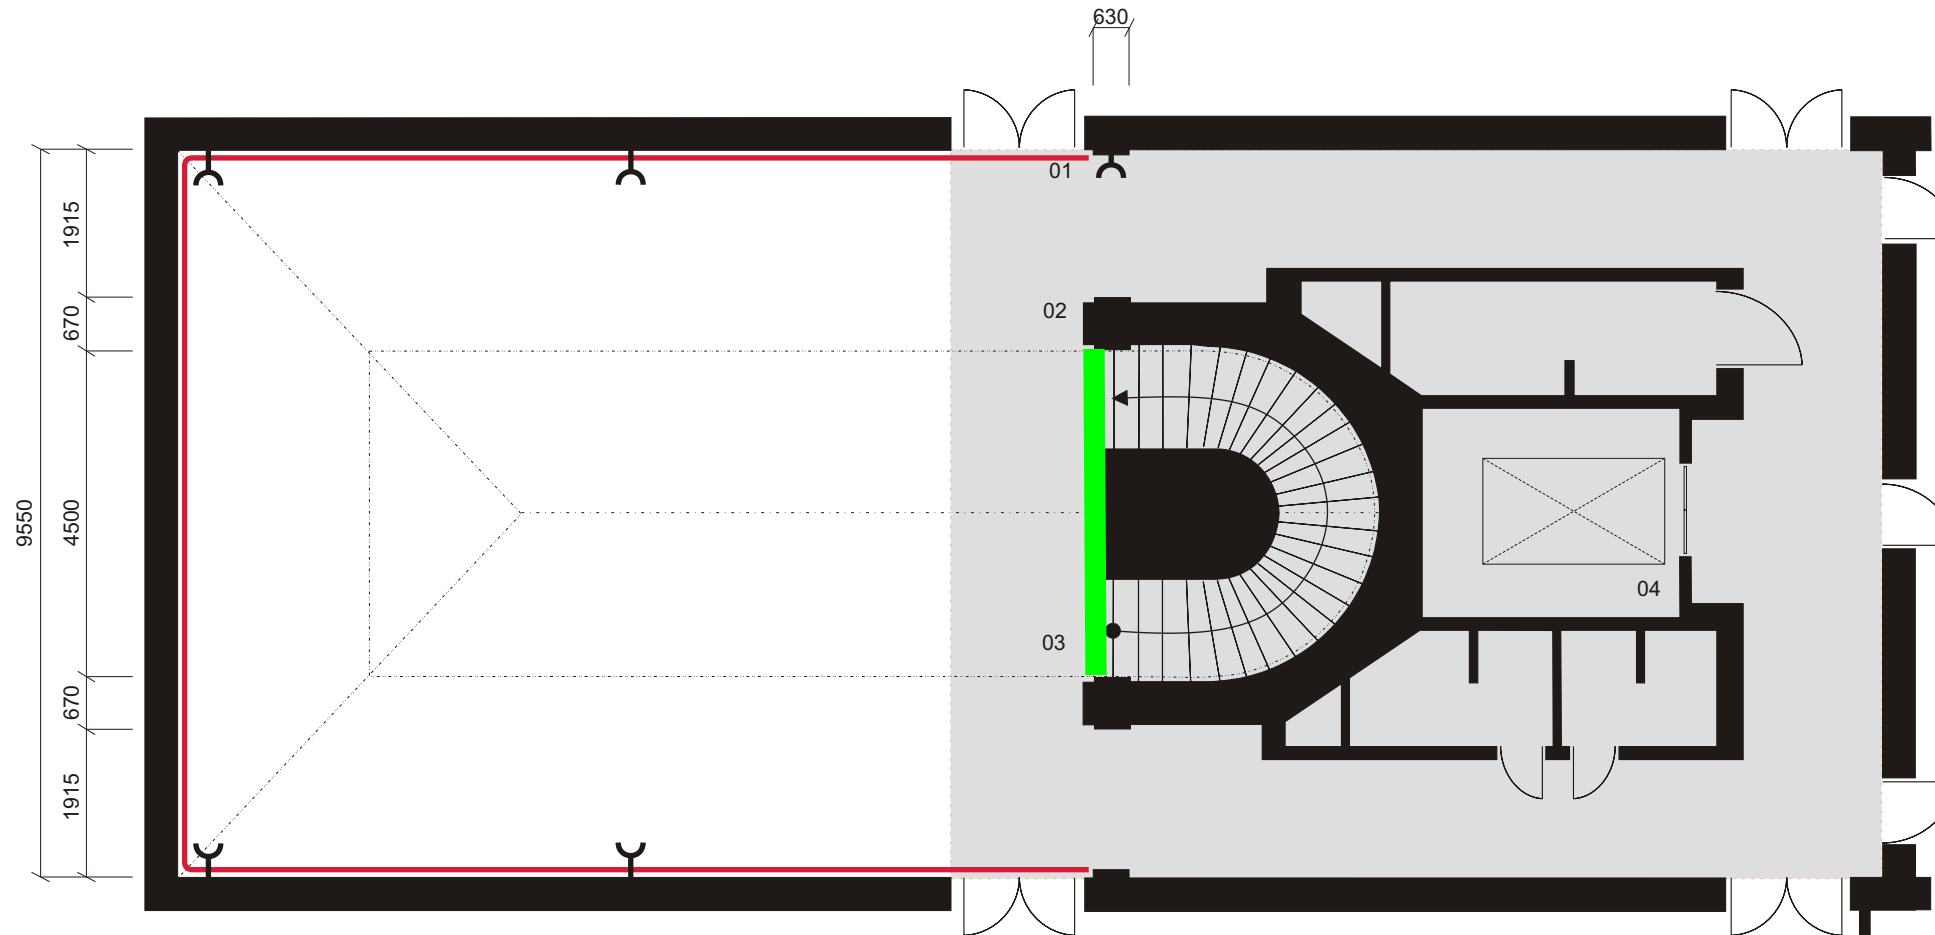

Pražákův palác, 4. patro – Atrium
/ Prazak Palace, 4st floor – Atrium

Legenda / Legend

- 01 osvětlovací rampa osazená zářivkami
/ Lighting cornice
- 02 sloup na tirážní panel, Š 670 mm
/ Pillar with colophon data panel, w 670 mm
- 03 světlík / Opening
- 04 výtahová kabina – V 2240 mm, Š 1370 mm, H 2380 mm
/ Lift – h 2240 mm, w 1370 mm, d 2380 mm

M 1:100