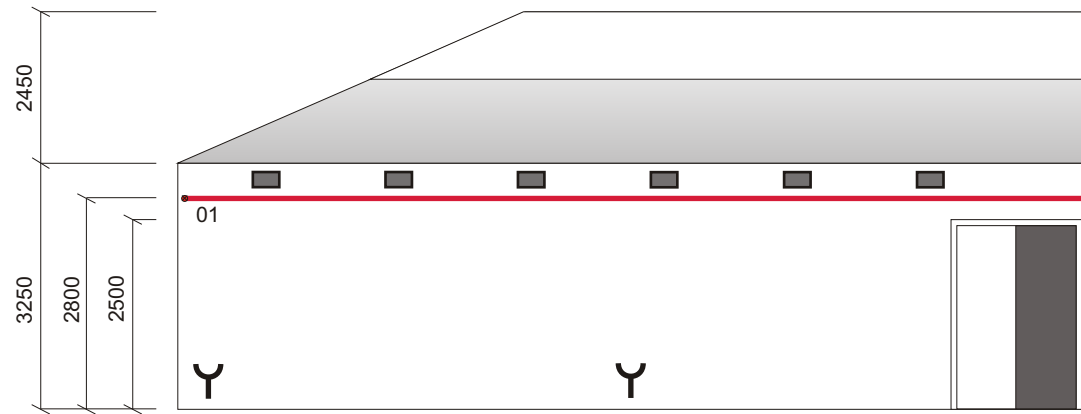

Pražákův palác, 4. patro – Atrium
/ Prazak Palace, 4st floor – Atrium

Legenda / Legend

- 01 osvětlovací rampa osazená zářivkami
/ Lighting cornice
- 02 sloup na tirážní panel, Š 670 mm
/ Pillar with colophon data panel, w 670 mm
- 03 světlík / Opening
- 04 výtahová kabina – V 2240 mm, Š 1370 mm, H 2380 mm
/ Lift – h 2240 mm, w 1370 mm, d 2380 mm

M 1:100