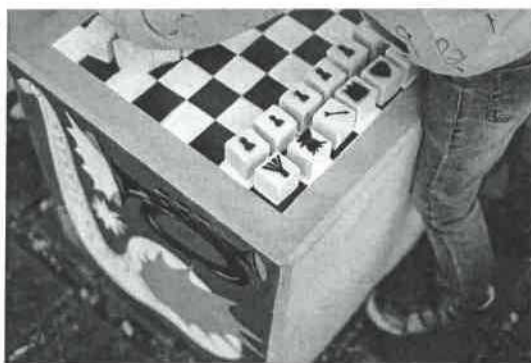

S FIGURKAMI

Betonový stolec doplněný dalšími dvěma betonovými kostkami na sezení. Každý takový stolec i sezení jsou originálem. A to díky muralové kresbě, která je na plochy těchto kostek ručně kreslena. Vždy dle motivů spojené s místem či městem, kde šachy stojí. Kresby tak vyprávějí příběhy či dávají vzpomenout na významné osobnosti, které jsou s místem spojeny.

A na šachovnicích necháváme figurky. Zdánlivá drobnost. Ale klíčová. Hraje se pak velmi často. Dva hrající lidé vytváří záminku k zastavení dalších. Kibicování u šachů je oblíbená činnost. Vytváří to krásný pohled na místo. Figurky jsou odpadním materiálem z kostiček, ze kterých se skládá obrázek Krtečka. Pamatuji si je z dětství. Klienti neziskovky Rubicon (lidé s trestní minulostí) nám je sprejují. Když se figurky ztratí, tak je osoba, která je s tím vybraným místem spjatá, doplní. A to je ten náš nepatrný vynález a jedinečnost těchto šachů.