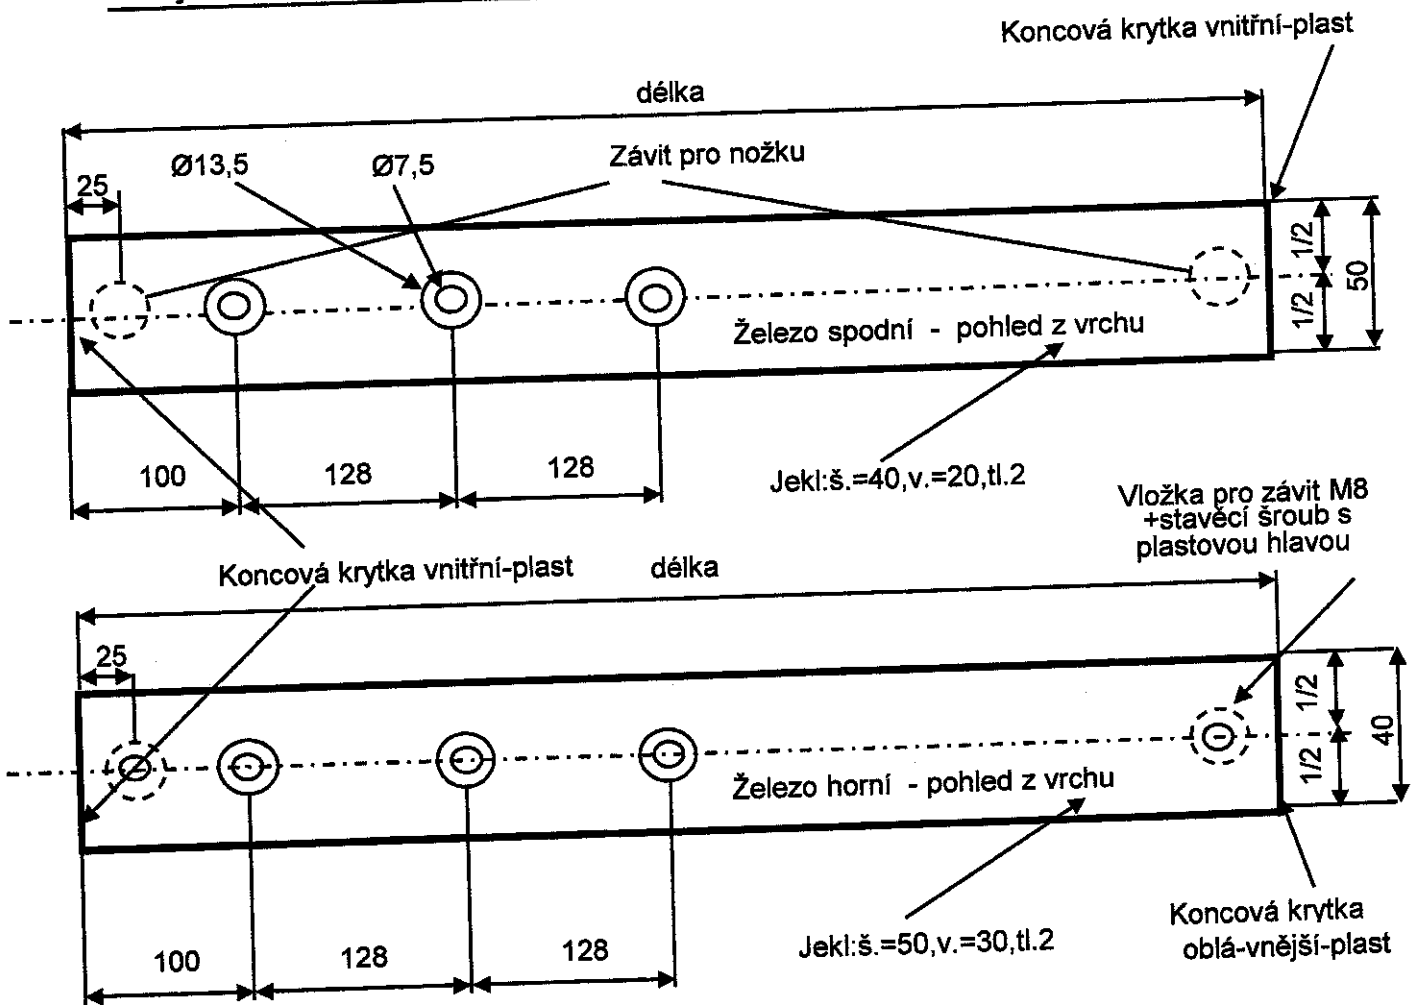

PŘÍLOHA Č. 17229

Pro pracoviště nábytek
na zakázku -S/NB 70-17

Stolová podnož (dle nákresu)
Provedení : nástřík - černá barva

Rozměry Sad

Sady na stůl	délka	Sad	(na výrobek)
	600	25	ST

Vyřizuje: Chmelař Pavel

Chmelař

30975,-