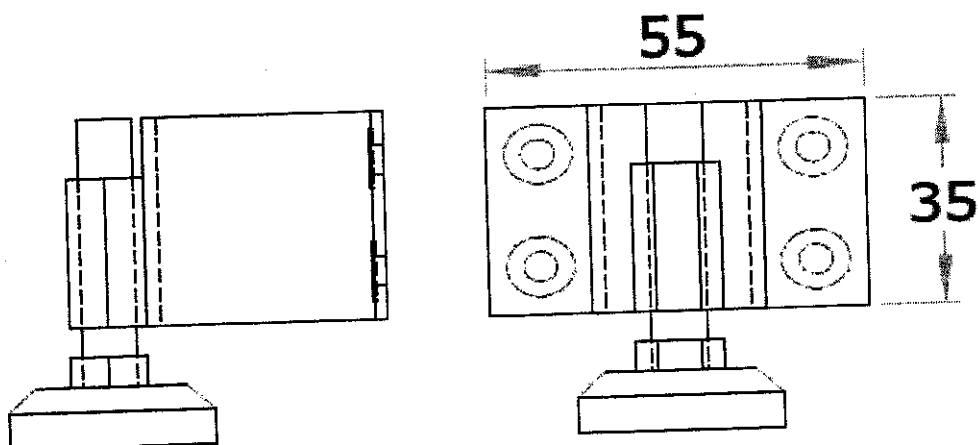

PŘÍLOHA K OBJEDNÁVCE Č. 17229

Objednáváme u Vás:

Pro pracoviště nábytek
na zakázku -S/NB 70-17

1/5

Stavěcí nožka s rektifikací
Provedení : nástřík - černá barva
Počet kusů - 130 ks

Stavěcí nožka M8
s rektifikací

z této strany
otvory pr. 5mm
zhloubit pro vrut

4290,-

Vyřizuje: Chmelař Pavel

.....

PŘÍLOHA K OBJEDNÁVCE Č. 14229

Objednáváme u Vás:
Pro pracoviště nábytek
na zakázku -S/NB 70-17

Stavěcí nožka s rektifikací 2
Provedení : nástřik - černá barva
Počet kusů - 130 ks

Stolová podnož (dle nákresu)

Provedení : nástřik - černá barva

Rozměry Sad

	délka	Sad	(na výrobek)
Sady na stůl	375	2	ST

2458,-

Vyřizuje: Chmelař Pavel

Chmelař Pavel

PŘÍLOHA Č. 17229

PŘÍLOHA K OBJEDNÁVCE Č. 17229

Objednáváme u Vás:

Pro pracoviště nábytek
na zakázku -S/NB 70-17

Kovový svařenec (dle nákresu)

Provedení : nástřík - černá barva

	Rozměry			Kusů	(na výrobek)
	šířka	hloubka	výška		
Svařenec	2080	880	720	1	ST SK210R 2562,-
Svařenec	2080	980	720	1	ST SK210R ra 2660,-
Svařenec	2080	1380	720	3	ST SK210R ra. 8766,-
Svařenec	1380	780	720	4	ST SK140R 6800,-
Svařenec	1580	780	720	2	ST SK160R ra 3488,-
Svařenec	1380	880	720	1	ST SK140R ra 1790,-