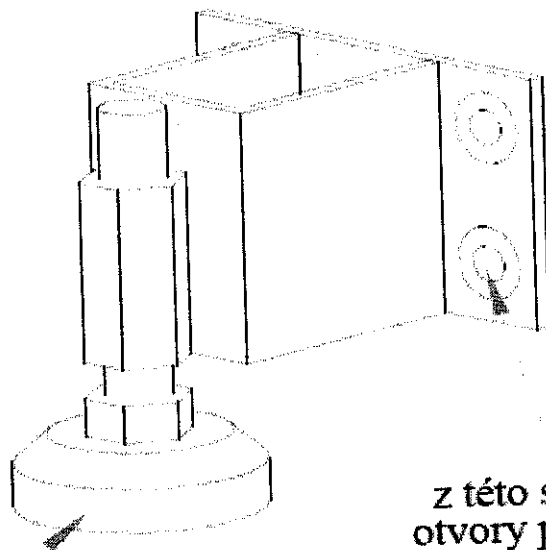

PŘÍLOHA K OBJEDNÁVCE Č. 17229

Objednáváme u Vás:

Pro pracoviště nábytek
na zakázku -S/NB 70-17

1/5

Stavěcí nožka s rektifikací
Provedení : nástřík - černá barva
Počet kusů - 130 ks

Stavěcí nožka M8
s rektifikací

z této strany
otvory pr. 5mm
zhloubit pro vrut

4290,-

Vyřizuje: Chmelař Pavel

.....

PŘÍLOHA K OBJEDNÁVCE Č. 14229

Objednáváme u Vás:
Pro pracoviště nábytek
na zakázku -S/NB 70-17

Stavěcí nožka s rektifikací 2
Provedení : nástřik - černá barva
Počet kusů - 130 ks

z této stran
otvory pr. 5 mm
zahĺoubit pro vrut

otvor pr. 16 mm

otvor pr. 4,5 mm

Stavěcí nožka M8
s rektifikací

Vyřizuje: Chmelař Pavel

4290,-

PŘÍLOHA Č. 17229

Pro pracoviště nábytek
na zakázku -S/NB 70-17

PŘÍLOHA K OBJEDNÁVCE Č. 17229

Objednáváme u Vás:

Pro pracoviště nábytek
na zakázku -S/NB 70-17

Kovový svařenec (dle nákresu)

Provedení : nástřík - černá barva

	Rozměry			Kusů	(na výrobek)
	šířka	hloubka	výška		
Svařenec	2080	880	720	1	ST SK210R 2562,-
Svařenec	2080	980	720	1	ST SK210R ra 2660,-
Svařenec	2080	1380	720	3	ST SK210R ra. 8766,-
Svařenec	1380	780	720	4	ST SK140R 6800,-
Svařenec	1580	780	720	2	ST SK160R ra 3488,-
Svařenec	1380	880	720	1	ST SK140R ra 1790,-