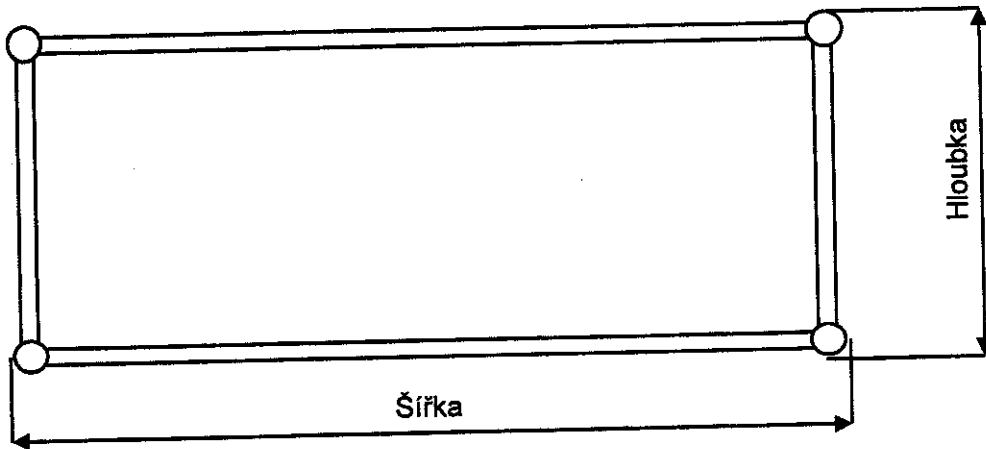

PŘÍLOHA K OBJEDNÁVCE Č. 17229

Objednáváme u Vás:

Pro pracoviště nábytek
na zakázku -S/NB 70-17

Kovový svařenec (dle nákresu)

Provedení : nástřík - černá barva

	Rozměry			Kusů	(na výrobek)
	šířka	hloubka	výška		
Svařenec	2080	880	720	1	ST SK210R 2562,-
Svařenec	2080	980	720	1	ST SK210R ra 2660,-
Svařenec	2080	1380	720	3	ST SK210R ra. 8766,-
Svařenec	1380	780	720	4	ST SK140R 6800,-
Svařenec	1580	780	720	2	ST SK160R ra 3488,-
Svařenec	1380	880	720	1	ST SK140R ra 1790,-