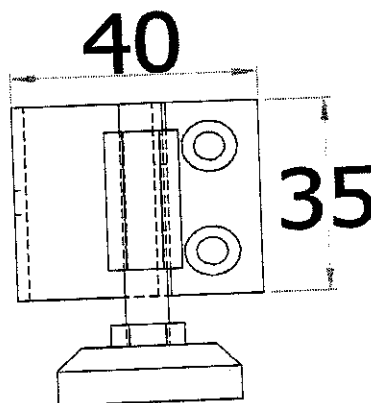

z této strany
otvory pr. 5mm
zhloubit pro vrut

4290,-

Vyřizuje: Chmelař Pavel

.....

PŘÍLOHA K OBJEDNÁVCE Č. 14229

Objednáváme u Vás:
Pro pracoviště nábytek
na zakázku -S/NB 70-17

Stavěcí nožka s rektifikací 2
Provedení : nástřik - černá barva
Počet kusů - 130 ks

z této stran
otvory pr. 5 mm
zahĺoubit pro vrut

otvor pr. 16 mm

otvor pr. 4,5 mm

Stavěcí nožka M8
s rektifikací

Vyřizuje: Chmelař Pavel

4290,-

PŘÍLOHA Č. 17229

Pro pracoviště nábytek
na zakázku -S/NB 70-17

Stolová podnož (dle nákresu)

Provedení : nástřik - černá barva

Rozměry Sad

	délka	Sad	(na výrobek)
Sady na stůl	375	2	ST

2458,-

Vyřizuje: Chmelař Pavel

Chmelař Pavel

PŘÍLOHA Č. 17229

PŘÍLOHA K OBJEDNÁVCE Č. 17229

Objednáváme u Vás:

Pro pracoviště nábytek
na zakázku -S/NB 70-17

Kovový svařenec (dle nákresu)

Provedení : nástřík - černá barva

	Rozměry			Kusů	(na výrobek)
	šířka	hloubka	výška		
Svařenec	2080	880	720	1	ST SK210R 2562,-
Svařenec	2080	980	720	1	ST SK210R ra 2660,-
Svařenec	2080	1380	720	3	ST SK210R ra. 8766,-
Svařenec	1380	780	720	4	ST SK140R 6800,-
Svařenec	1580	780	720	2	ST SK160R ra 3488,-
Svařenec	1380	880	720	1	ST SK140R ra 1790,-