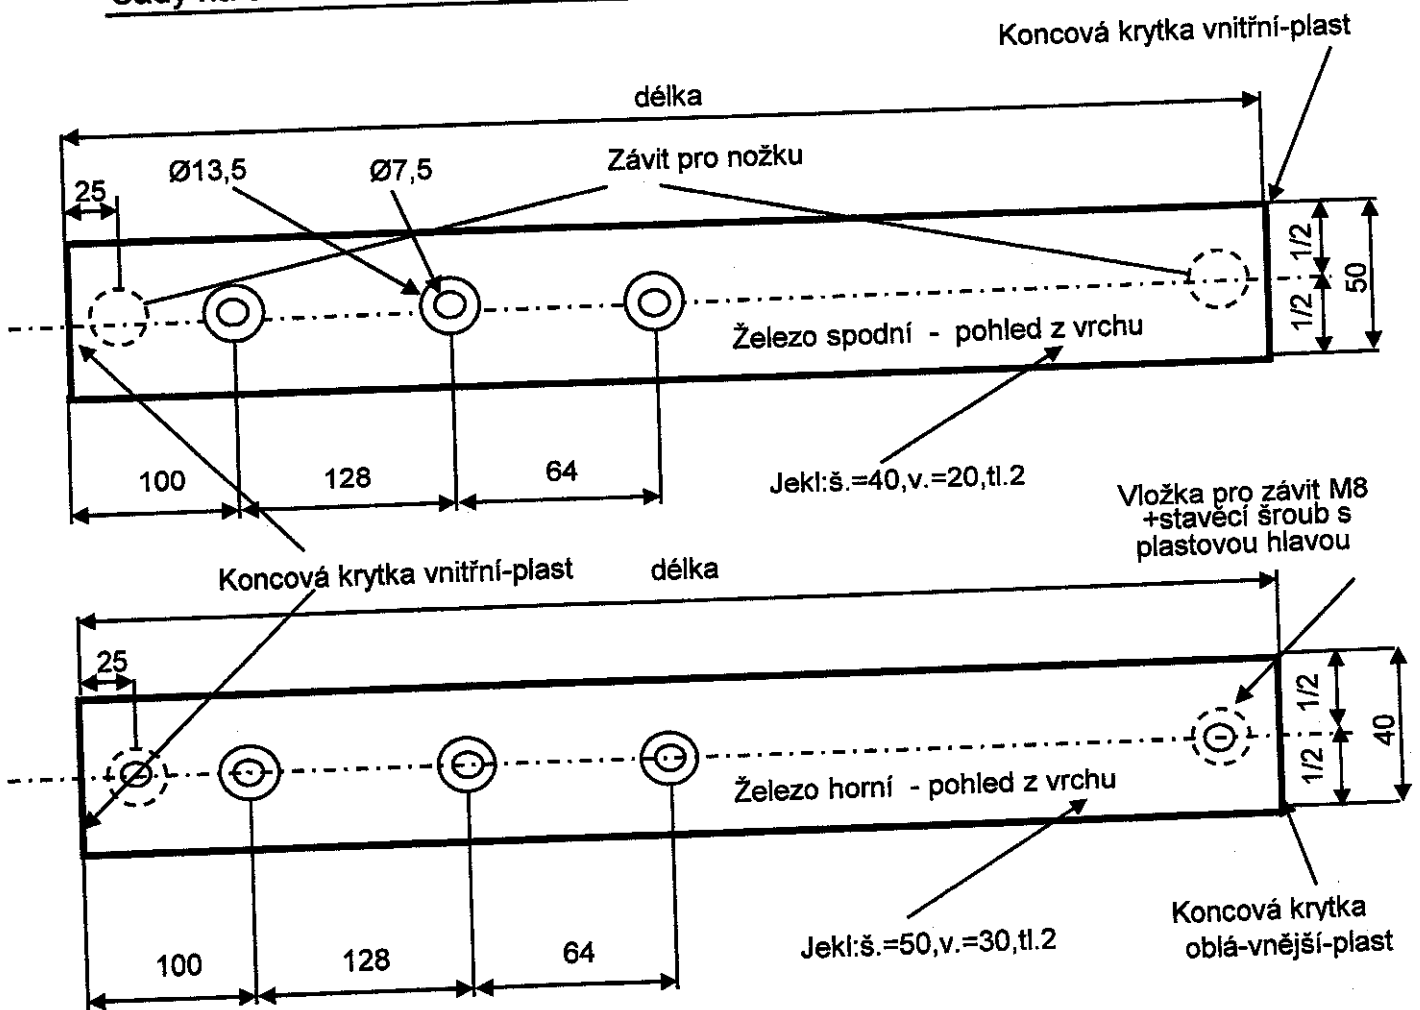

PŘÍLOHA Č. 17229

Pro pracoviště nábytek
na zakázku -S/NB 70-17

Stolová podnož (dle nákresu)

Provedení : nástřik - černá barva

Rozměry Sad

	délka	Sad	(na výrobek)
Sady na stůl	375	2	ST

2458,-

Vyřizuje: Chmelař Pavel

Chmelař Pavel