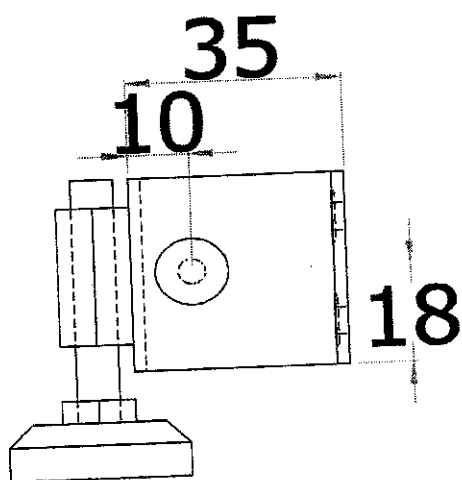

z této strany
otvory pr. 5mm
zhloubit pro vrut

4290,-

Vyřizuje: Chmelař Pavel

.....

PŘÍLOHA K OBJEDNÁVCE Č. 14229

Objednáváme u Vás:
Pro pracoviště nábytek
na zakázku -S/NB 70-17

Stavěcí nožka s rektifikací 2
Provedení : nástřik - černá barva
Počet kusů - 130 ks

z této stran
otvory pr. 5 mm
zahĺoubit pro vrut

otvor pr. 16 mm

otvor pr. 4,5 mm

Stavěcí nožka M8
s rektifikací

Vyřizuje: Chmelař Pavel

4290,-

PŘÍLOHA Č. 17229

Pro pracoviště nábytek
na zakázku -S/NB 70-17

Pro pracoviště nábytek
na zakázku -S/NB 70-17

Stolová podnož (dle nákresu)
Provedení : nástřík - černá barva

Rozměry Sad

Sady na stůl	délka	Sad	(na výrobek)
	600	25	ST

Vyřizuje: Chmelař Pavel

Chmelař

30975,-

PŘÍLOHA K OBJEDNÁVCE Č. 17229

Objednáváme u Vás:

Pro pracoviště nábytek
na zakázku -S/NB 70-17

Kovový svařenec (dle nákresu)

Provedení : nástřík - černá barva

	Rozměry			Kusů	(na výrobek)
	šířka	hloubka	výška		
Svařenec	2080	880	720	1	ST SK210R 2562,-
Svařenec	2080	980	720	1	ST SK210R ra 2660,-
Svařenec	2080	1380	720	3	ST SK210R ra. 8766,-
Svařenec	1380	780	720	4	ST SK140R 6800,-
Svařenec	1580	780	720	2	ST SK160R ra 3488,-
Svařenec	1380	880	720	1	ST SK140R ra 1790,-