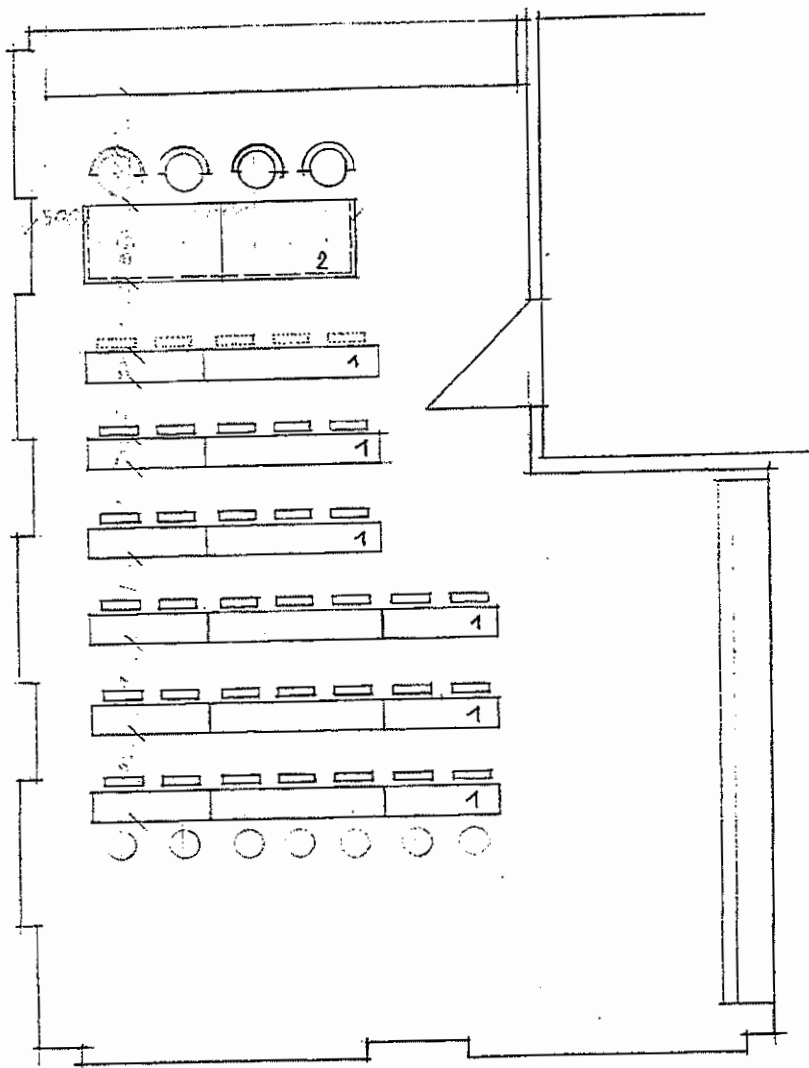

Katedra

Dle nákresu architekta – kombinace kovové nohy, nohy součástí kovového rámu (náš typ 513), boky stolu lamino deska, čelo lamino deska
Rozměr 2800 x 800 mm.
Cena stolu 5 123,97 Kč bez DPH, tj. 6 200,- Kč vč. DPH.

22 -08- 2017

SEMINÁRNÍ MÍSTNOST CHIRURGICKÉ KLINIKY FN BULOVKA

- 1 Posluchářenské sezení AK 31 míst, varianta + 5x sedák na předním stojanu, barva konstrukce RAL 7035, sedák překližka, povrch nábytku dub
- 2 Sestava dvou stolů ozn. S13 2x 140/80 cm, doplnit bočnicí a čelem, bude jako katedra barva konstrukce RAL 7035, povrch nábytku dub