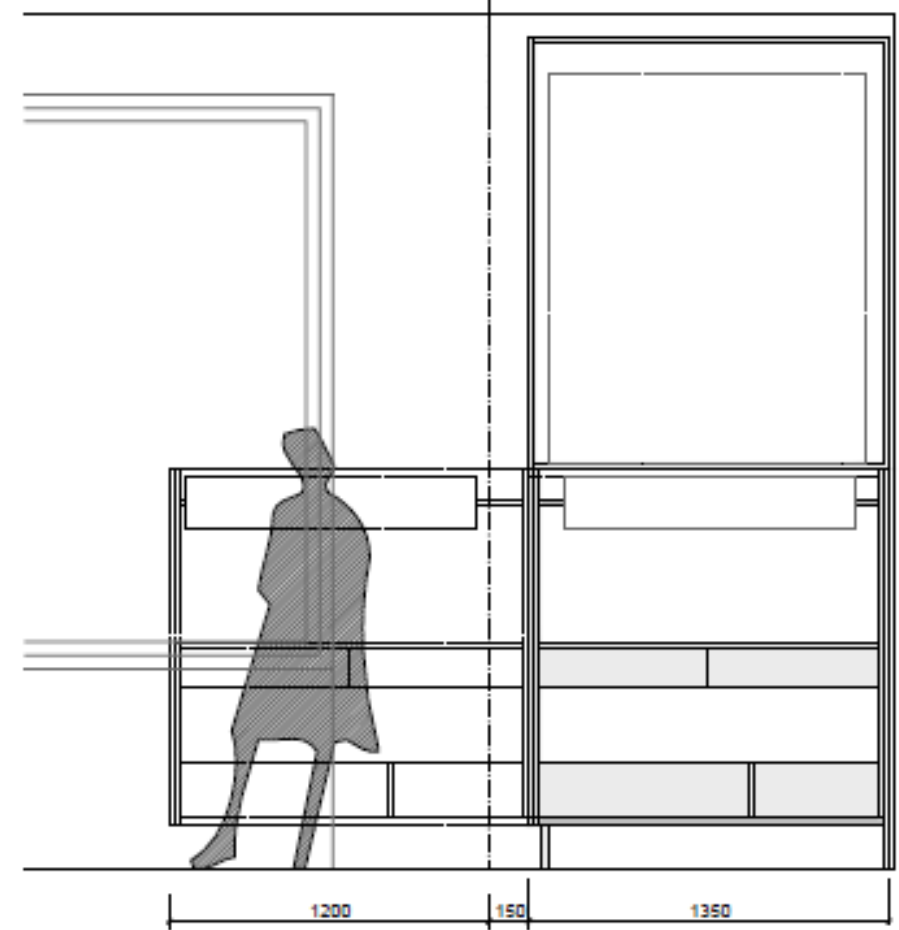

HRANA ARTOTÉKY

LAKOVANÁ MDF DESKA, BÍLÁ LESK, TL. 19 mm