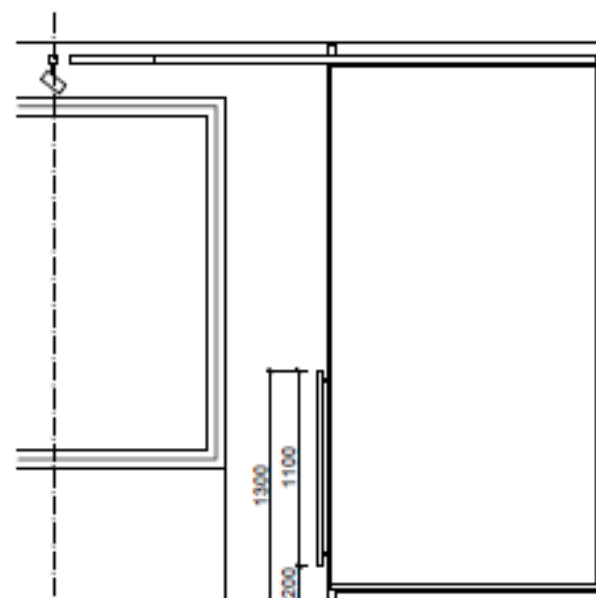

POHLED

OSA OKNA

ŘEZ

PŮDORYS

POHLED BOČNÍ

DETAIL 1:10

ZÁSUVNÝ KOVOVÝ ROŠT - BILÁ BARVA  
 VODÍČI STROPNÍ LIŠTA - ELOXOVANÝ HLINÍK  
 VNĚJŠÍ OBKLAD - LAKOVANÁ MDF DESKA  
 BILÁ LESK TL. 19 mm  
 ČELA ROŠTU - LAMINO:  
 ŠÍŘKA 145 mm - 11 ks  
 BILÁ - 6 ks  
 ČERVENÁ - 5 ks  
 ŠÍŘKA 95 mm - 22 ks  
 BILÁ - 12 ks  
 ČERVENÁ - 10 ks  
 MADLO ČERVENÁ (VAR.2 BILÁ), ø 15 mm, délka 1100 mm