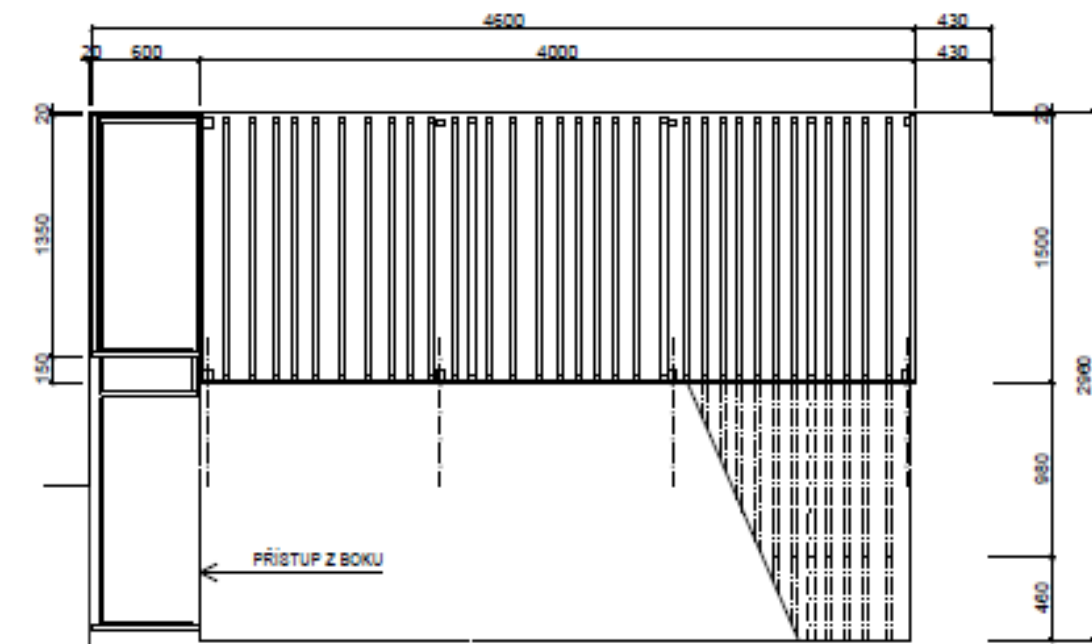

POHLED

OSA OKNA

ŘEZ

PŮDORYS

POHLED BOČNÍ

DETAIL 1:10

ZÁSUVNÝ KOVOVÝ ROŠT - BILÁ BARVA  
 VODÍČI STROPNÍ LIŠTA - ELOXOVANÝ HLINÍK  
 VNĚJŠÍ OBKLAD - LAKOVANÁ MDF DESKA  
 BILÁ LESK TL. 19 mm  
 ČELA ROŠTU - LAMINO:  
 ŠÍŘKA 145 mm - 11 ks  
 BILÁ - 6 ks  
 ČERVENÁ - 5 ks  
 ŠÍŘKA 95 mm - 22 ks  
 BILÁ - 12 ks  
 ČERVENÁ - 10 ks  
 MADLO ČERVENÁ (VAR.2 BILÁ), ø 15 mm, délka 1100 mm