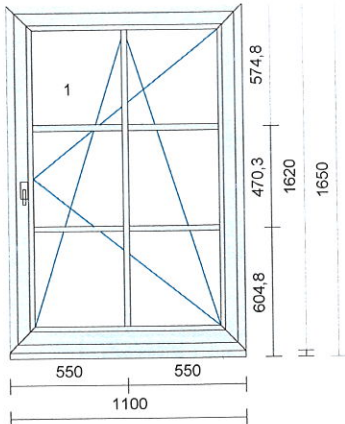

**Pozice: 1****Množství: 6 ks**

Profil: IV68  
 Šířka: 1100 mm  
 Výška: 1620 mm  
 Barva: **bílá**  
 Rám: rám standard  
 Křídlo: křídlo standard  
 Okapnice: hliníková s krytím  
 Příčka: 10 ks: nalep.příčka 27x9mm + duplex  
 Výplň: 4-16-4 Float-PTN+, Ug1,1  
 Výplň tl.: 24 mm  
 Kování: **Pole + název otvírky:**  
 1 otevíravé sklopné pravé  
 Kotvení: na kotvy - bez vrt.  
 Odvodnění: dopředu

**Cena za kus:** 9.824,00 Kč    **Cena celkem:** 58.938,00 Kč

Klička FKS, bílá 9016

**Pozice: 2****Množství: 1 ks**

Profil: IV68  
 Šířka: 600 mm  
 Výška: 570 mm  
 Barva: **bílá**  
 Rám: rám standard  
 Křídlo: křídlo standard  
 Okapnice: hliníková s krytím  
 Výplň: 4-16-4 Float-PTN+, Ug1,1  
 Výplň tl.: 24 mm  
 Kování: **Pole + název otvírky:**  
 1 otevíravé sklopné pravé  
 Kotvení: na kotvy - bez vrt.  
 Odvodnění: dopředu

**Cena za kus:** 3.925,00 Kč    **Cena celkem:** 3.925,00 Kč

Klička FKS, bílá 9016

**Pozice: 3****Množství: 1 ks**

Profil: IV68  
 Šířka: 600 mm  
 Výška: 920 mm  
 Barva: **bílá**  
 Rám: rám standard  
 Křídlo: křídlo standard  
 Okapnice: hliníková s krytím  
 Výplň: 4-16-4 Float-PTN+, Ug1,1  
 Výplň tl.: 24 mm  
 Kování: **Pole + název otvírky:**  
 1 otevíravé sklopné pravé  
 Kotvení: na kotvy - bez vrt.  
 Odvodnění: dopředu