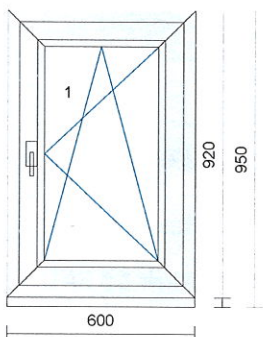

**Pozice: 1****Množství: 6 ks**

Profil: IV68  
 Šířka: 1100 mm  
 Výška: 1620 mm  
 Barva: **bílá**  
 Rám: rám standard  
 Křídlo: křídlo standard  
 Okapnice: hliníková s krytím  
 Příčka: 10 ks: nalep.příčka 27x9mm + duplex  
 Výplň: 4-16-4 Float-PTN+, Ug1,1  
 Výplň tl.: 24 mm  
 Kování: **Pole + název otvírky:**  
 1 otevíravé sklopné pravé  
 Kotvení: na kotvy - bez vrt.  
 Odvodnění: dopředu

**Cena za kus:** 9.824,00 Kč    **Cena celkem:** 58.938,00 Kč

Klička FKS, bílá 9016

**Pozice: 2****Množství: 1 ks**

Profil: IV68  
 Šířka: 600 mm  
 Výška: 570 mm  
 Barva: **bílá**  
 Rám: rám standard  
 Křídlo: křídlo standard  
 Okapnice: hliníková s krytím  
 Výplň: 4-16-4 Float-PTN+, Ug1,1  
 Výplň tl.: 24 mm  
 Kování: **Pole + název otvírky:**  
 1 otevíravé sklopné pravé  
 Kotvení: na kotvy - bez vrt.  
 Odvodnění: dopředu

**Cena za kus:** 3.925,00 Kč    **Cena celkem:** 3.925,00 Kč

Klička FKS, bílá 9016

**Pozice: 3****Množství: 1 ks**

Profil: IV68  
 Šířka: 600 mm  
 Výška: 920 mm  
 Barva: **bílá**  
 Rám: rám standard  
 Křídlo: křídlo standard  
 Okapnice: hliníková s krytím  
 Výplň: 4-16-4 Float-PTN+, Ug1,1  
 Výplň tl.: 24 mm  
 Kování: **Pole + název otvírky:**  
 1 otevíravé sklopné pravé  
 Kotvení: na kotvy - bez vrt.  
 Odvodnění: dopředu