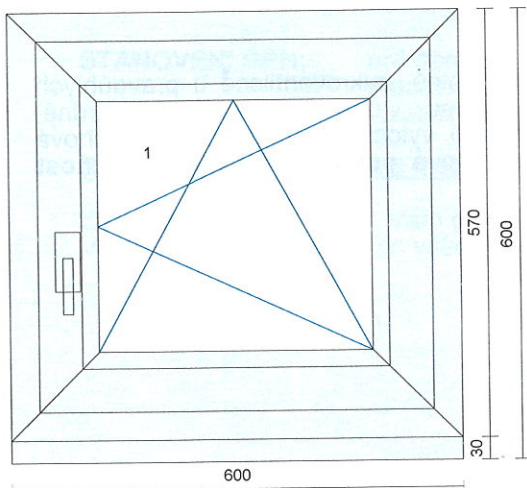

**Pozice: 1****Množství: 6 ks**

Profil: IV68  
 Šířka: 1100 mm  
 Výška: 1620 mm  
 Barva: **bílá**  
 Rám: rám standard  
 Křídlo: křídlo standard  
 Okapnice: hliníková s krytím  
 Příčka: 10 ks: nalep.příčka 27x9mm + duplex  
 Výplň: 4-16-4 Float-PTN+, Ug1,1  
 Výplň tl.: 24 mm  
 Kování: **Pole + název otvírky:**  
 1 otevíravé sklopné pravé  
 Kotvení: na kotvy - bez vrt.  
 Odvodnění: dopředu

**Cena za kus:** 9.824,00 Kč    **Cena celkem:** 58.938,00 Kč

Klička FKS, bílá 9016

**Pozice: 2****Množství: 1 ks**

Profil: IV68  
 Šířka: 600 mm  
 Výška: 570 mm  
 Barva: **bílá**  
 Rám: rám standard  
 Křídlo: křídlo standard  
 Okapnice: hliníková s krytím  
 Výplň: 4-16-4 Float-PTN+, Ug1,1  
 Výplň tl.: 24 mm  
 Kování: **Pole + název otvírky:**  
 1 otevíravé sklopné pravé  
 Kotvení: na kotvy - bez vrt.  
 Odvodnění: dopředu

**Cena za kus:** 3.925,00 Kč    **Cena celkem:** 3.925,00 Kč

Klička FKS, bílá 9016

**Pozice: 3****Množství: 1 ks**

Profil: IV68  
 Šířka: 600 mm  
 Výška: 920 mm  
 Barva: **bílá**  
 Rám: rám standard  
 Křídlo: křídlo standard  
 Okapnice: hliníková s krytím  
 Výplň: 4-16-4 Float-PTN+, Ug1,1  
 Výplň tl.: 24 mm  
 Kování: **Pole + název otvírky:**  
 1 otevíravé sklopné pravé  
 Kotvení: na kotvy - bez vrt.  
 Odvodnění: dopředu