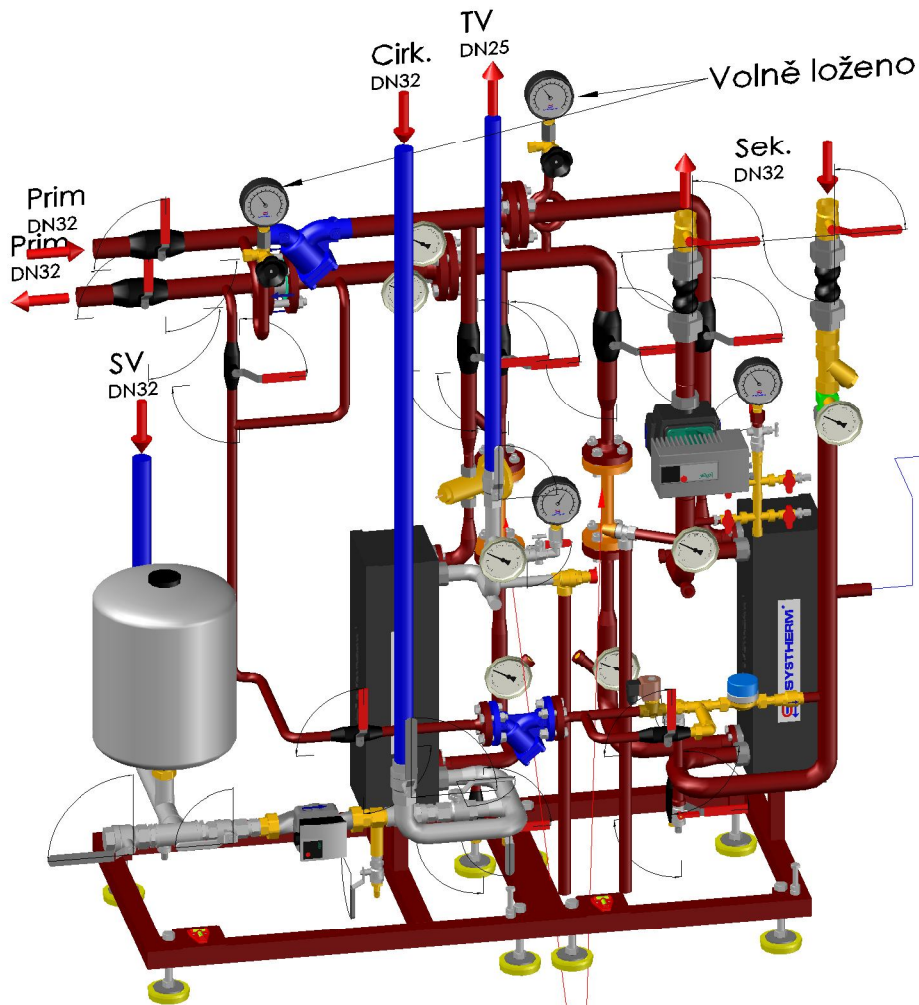

RevNo	Revision note	Date

Mezikus pro MT;
 příruba DN20, PN40, L-190mm
 uklidňující délky:
 5DN před a 3DN za MT

Transportní informace	Sestava obsahuje 2 modulů Roměry největšího modulu: délka 1030 (m), šířka 650 (m), výška 1870 (m) Předávací stanice může být sestavena ze samostatných ráhů, aby byl umožněn snadný transport na místo instalace v objektu. Pro účely dopravy jsou některé části technologie přizpůsobeny pro samostatnou dopravu. Případně další dělení nutné pro přesun technologie na místo instalace si provádí zákazník sám. Technologie předávací stanice lze přenášet pouze uchopením za základový rám.
Elektrotechnické informace	Rozváděčení propojen s technologií kabelovým svazkem o délce (m) V technologii jsou instalovány kabelové rošty o délce (m) Roměry el. rozváděče: délka (mm), šířka (mm), výška (mm)
Tepelná izolace	Tepelná izolace DH box není součástí dodávky
Vyznačení způsobu dodávky	Komponent označený v oranžové barvě bude dodán formou mezikusu Propoje označené modrou čarou nejsou součástí dodávky
Speciální informace k projektu	
Revize	0.