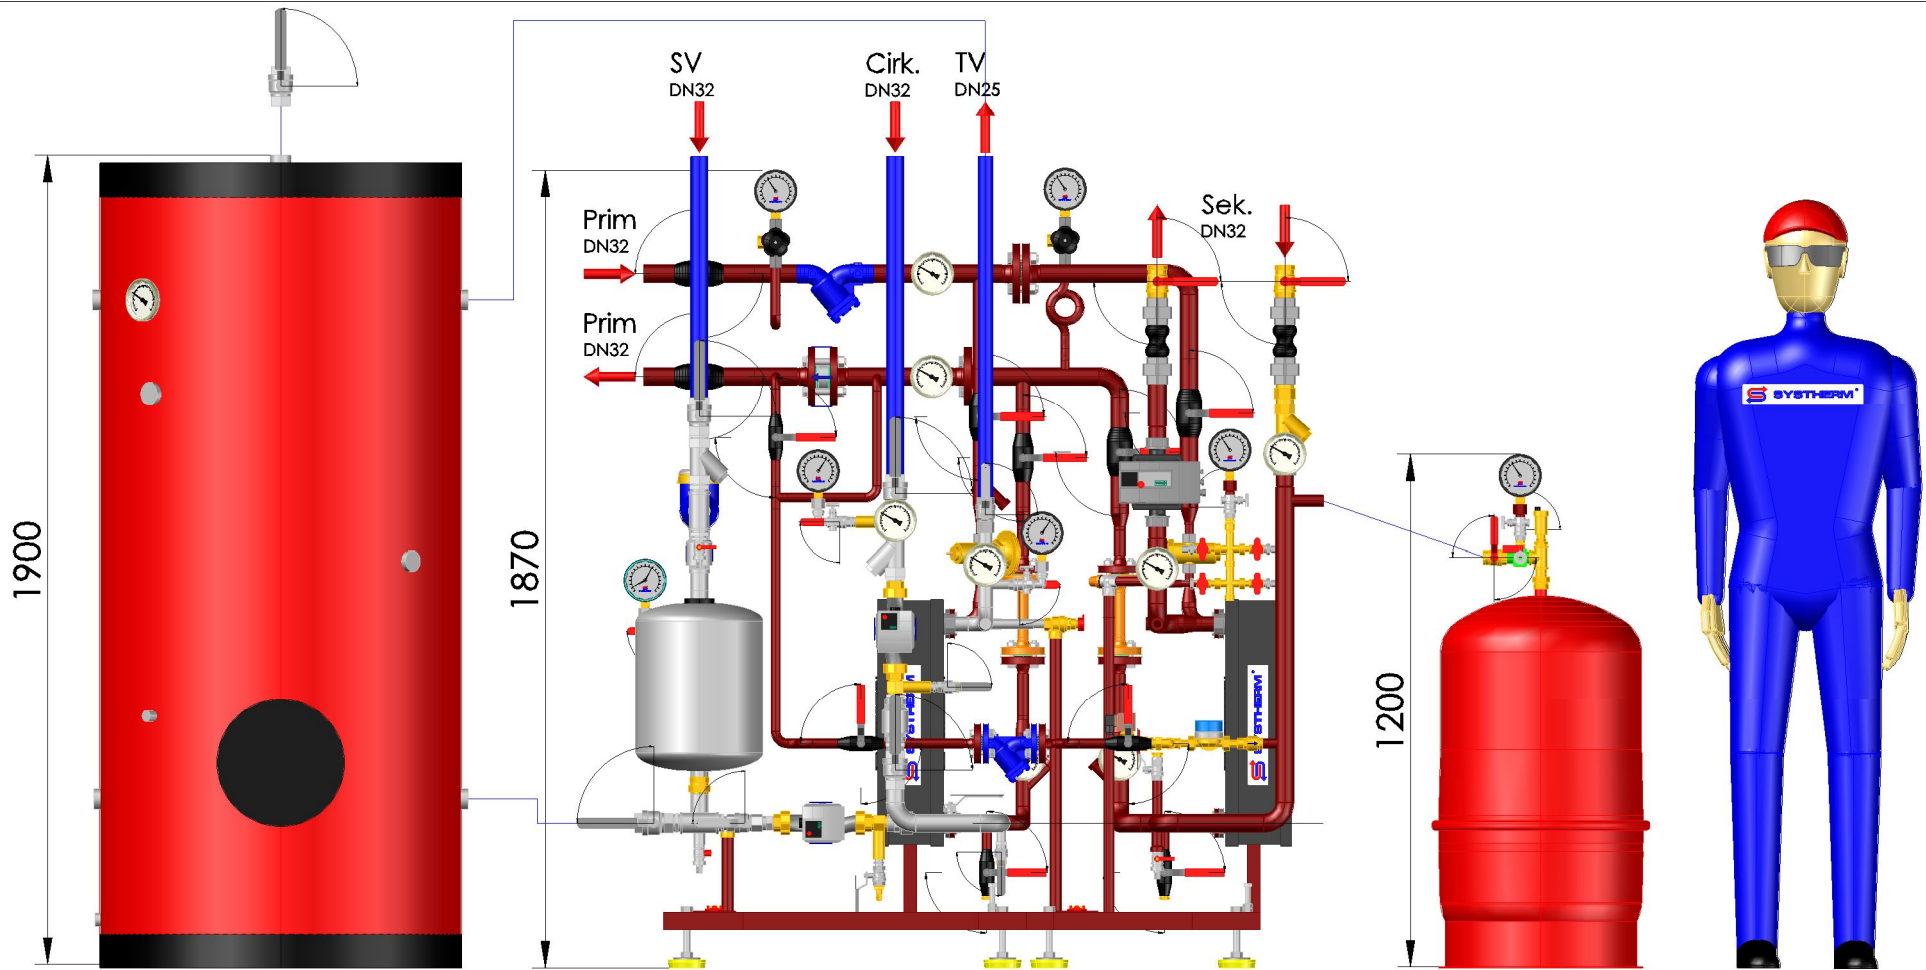

RevNo	Revision note	Date

Mezikus pro MT;
 příruba DN20, PN40, L-190mm
 uklidňující délky:
 5DN před a 3DN za MT

Transportní informace	Sestava obsahuje 2 modulů Roměry největšího modulu: délka 1030 (m), šířka 650 (m), výška 1870 (m) Předávací stanice může být sestavena ze samostatných ráhů, aby byl umožněn snadný transport na místo instalace v objektu. Pro účely dopravy jsou některé části technologie přizpůsobeny pro samostatnou dopravu. Případně další dělení nutné pro přesun technologie na místo instalace si provádí zákazník sám. Technologie předávací stanice lze přenášet pouze uchopením za základový rám.
Elektrotechnické informace	Rozváděčení propojen s technologií kabelovým svazkem o délce (m) V technologii jsou instalovány kabelové rošty o délce (m) Roměry el. rozváděče: délka (mm), šířka (mm), výška (mm)
Tepelná izolace	Tepelná izolace DH box není součástí dodávky
Vyznačení způsobu dodávky	Komponent označený v oranžové barvě bude dodán formou mezikusu Propoje označené modrou čarou nejsou součástí dodávky
Speciální informace k projektu	
Revize	0.