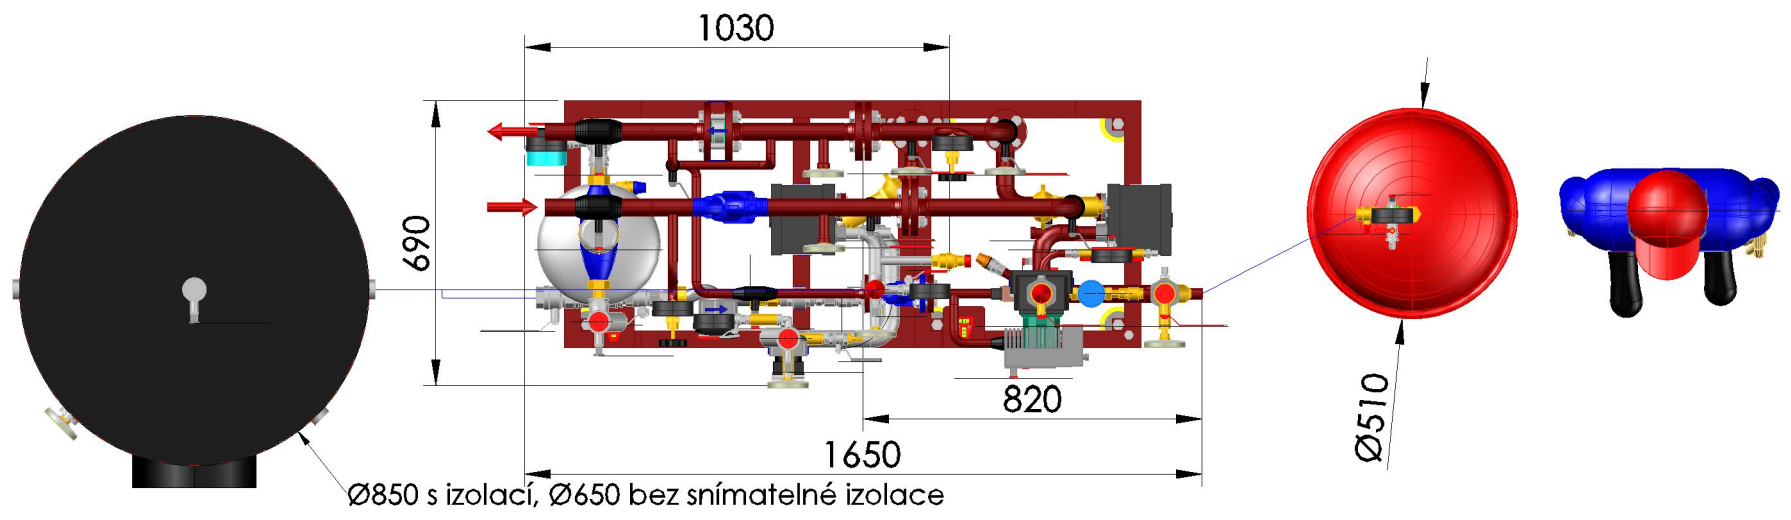

RevNo	Revision note	Date

Mezikus pro MT;
 příruba DN20, PN40, L-190mm
 uklidňující délky:
 5DN před a 3DN za MT

Transportní informace	Sestava obsahuje 2 modulů Roměry největšího modulu: délka 1030 (m), šířka 650 (m), výška 1870 (m) Předávací stanice může být sestavena ze samostatných ráhů, aby byl umožněn snadný transport na místo instalace v objektu. Pro účely dopravy jsou některé části technologie přizpůsobeny pro samostatnou dopravu. Případně další dělení nutné pro přesun technologie na místo instalace si provádí zákazník sám. Technologie předávací stanice lze přenášet pouze uchopením za základový rám.
Elektrotechnické informace	Rozváděčení propojen s technologií kabelovým svazkem o délce (m) V technologii jsou instalovány kabelové rošty o délce (m) Roměry el. rozváděče: délka (mm), šířka (mm), výška (mm)
Tepelná izolace	Tepelná izolace DH box není součástí dodávky
Vyznačení způsobu dodávky	Komponent označený v oranžové barvě bude dodán formou mezikusu Propoje označené modrou čarou nejsou součástí dodávky
Speciální informace k projektu	
Revize	0.