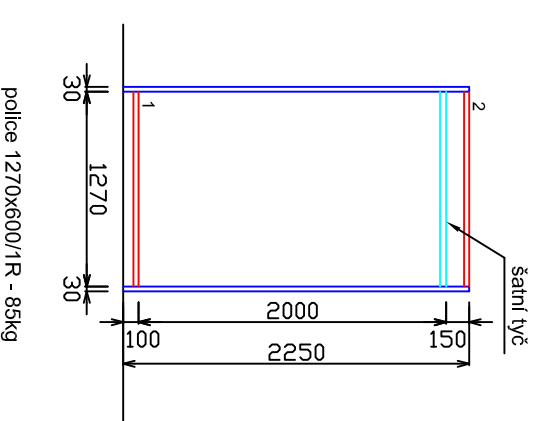

KOVOVÁ SKŘIŇ

KOVOVÁ SKŘIŇ

police 1270x600/1R - 85kg

hlav. projektant	zodp. projektant	vypracoval	kreslil
místo stavby			
investor	formát		
stavba	datum		
	21/08/2017		
objekt	účel		
soubor	nabídka		
	čís. zakázky		
	11 17130		

obsah výkresu

## KOVOVÉ SKŘIŇĚ

měřítko

1:50

č. výkresu

02