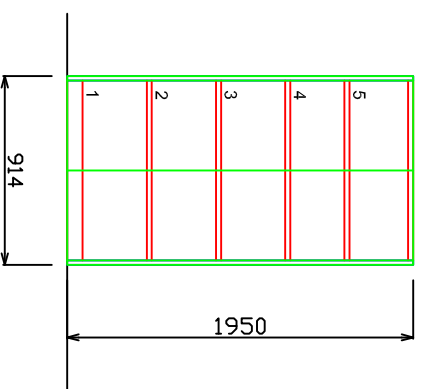

KOVOVÁ SKŘIŇ

KOVOVÁ SKŘIŇ

police 1270x600/1R - 85kg

hlav. projektant	zodp. projektant	vypracoval	kreslil
místo stavby			
investor	formát		
stavba	datum		
	21/08/2017		
objekt	účel		
soubor	nabídka		
	čís. zakázky		
	11 17130		

obsah výkresu

## KOVOVÉ SKŘIŇĚ

měřítko

1:50

č. výkresu

02