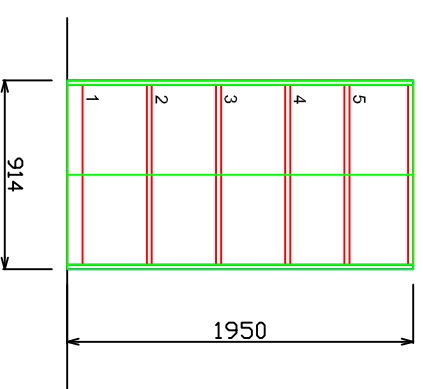

KOVOVÁ SKŘIŇ

KOVOVÁ SKŘIŇ

police 1270x600/1R - 85kg

hlav. projektant	zodp. projektant	vypracoval	kreslil
místo stavby			
investor	formát		
stavba	datum		
	21/08/2017		
objekt	účel		
soubor	nabídka		
	čís. zakázky		
	11 17130		

obsah výkresu

## KOVOVÉ SKŘIŇĚ

měřítko

1:50

č. výkresu

02