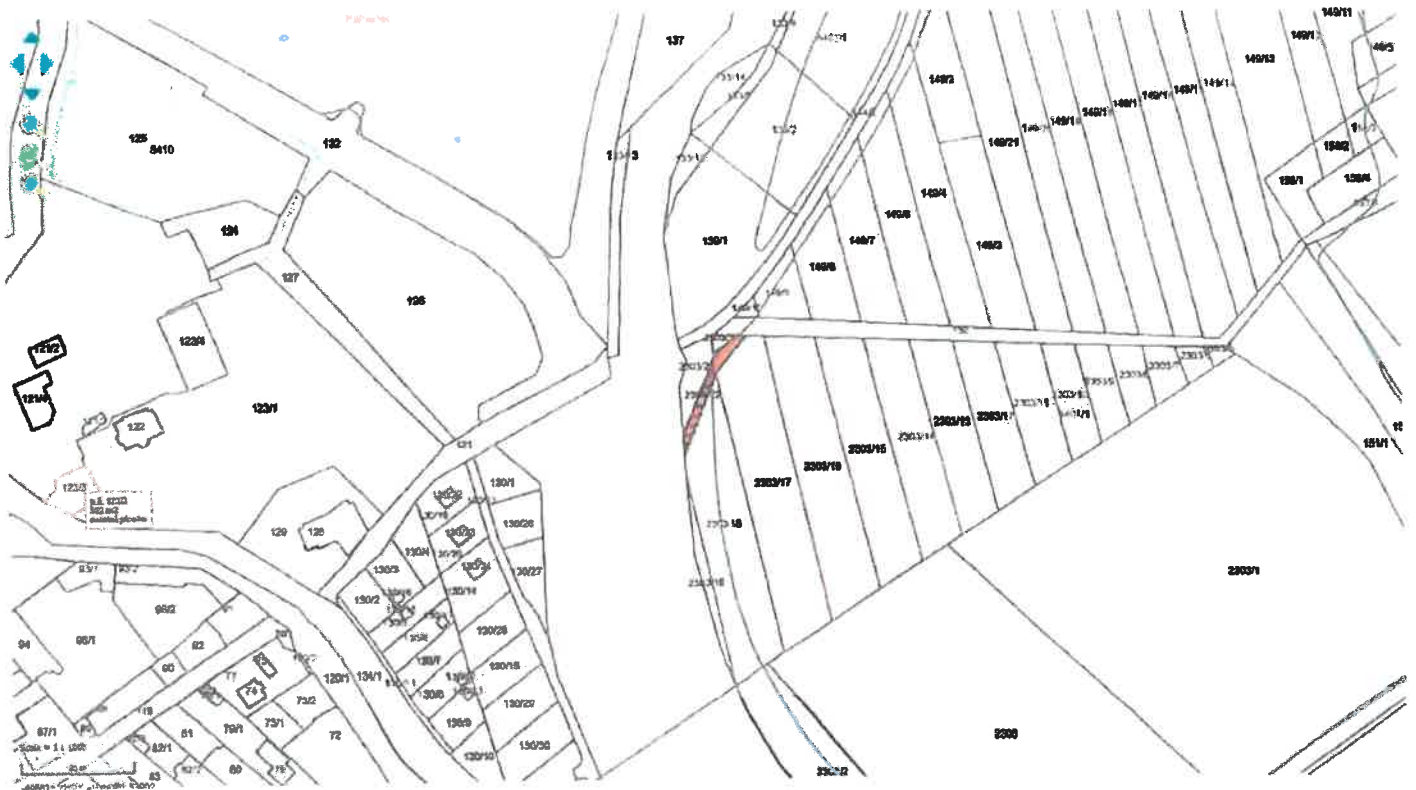

Legenda:  Neužívaná část parcely

Parc. č. 2303/18 Kateřinky u Opavy

Parc. č. 2303/20 Kateřinky u Opavy

**příloha smlouvy o zemědělském pachtu**

**Legenda:**  *Neužívaná část parcely*

**Parc. č. 2303/22 Kateřinky u Opavy**