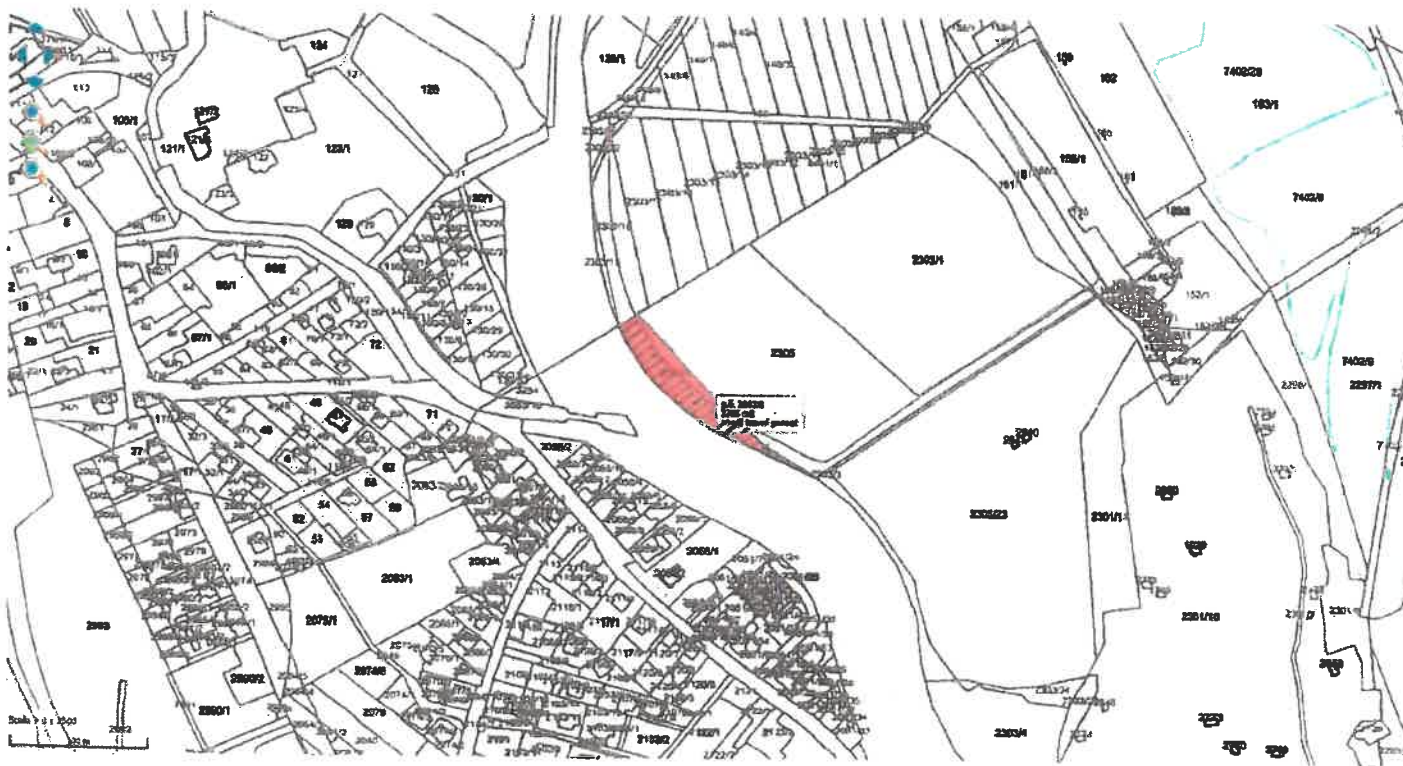

nově neužívaná část parcely

**příloha smlouvy o zemědělském pachtu**

**Legenda:**  *Neužívaná část parcely*

**Parc. č. 2836/1 Jaktář**

**Parc. č. 2303/2 Kateřinky u Opavy**

příloha smlouvy o zemědělském pachtu