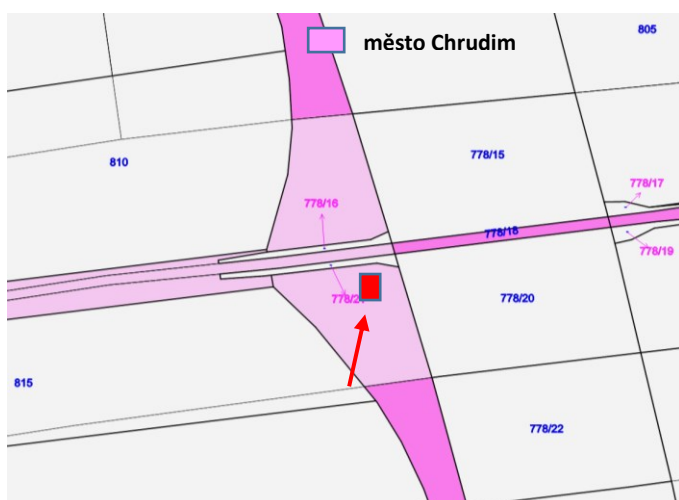

Dřevěný infopoint na pozemku p. č. 824 v k. ú. Topol

a) Lokalizace infopointu na cyklostezce Větrník - Topol

b) Snímek katastrální mapy s vyznačeným umístěním + ortofotmapa

c) vzhled infopointu

c)