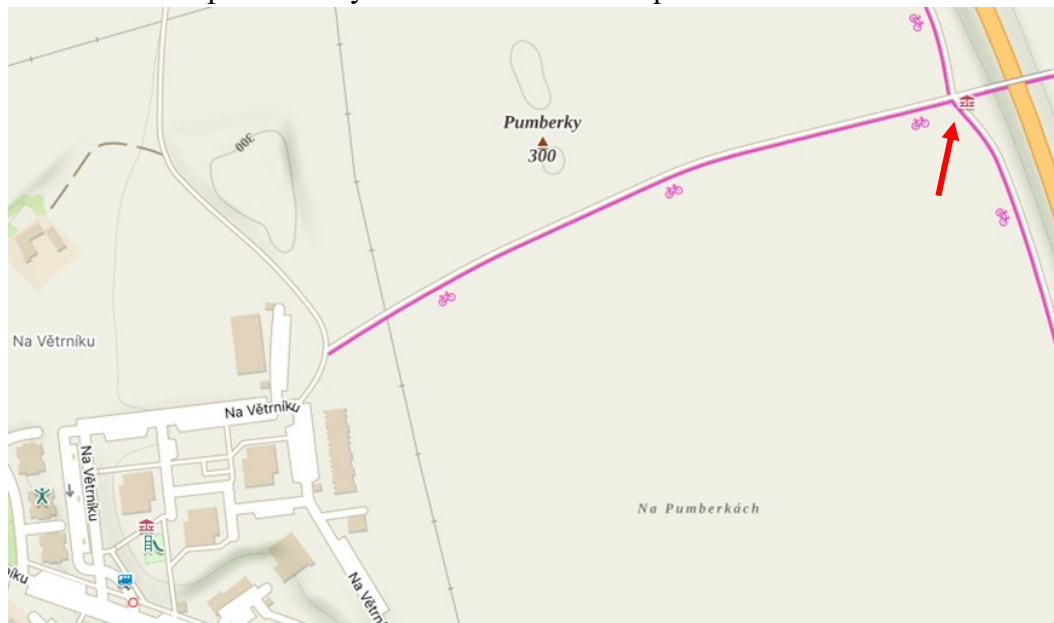

Dřevěný infopoint na pozemku p. č. 824 v k. ú. Topol

a) Lokalizace infopointu na cyklostezce Větrník - Topol

b) Snímek katastrální mapy s vyznačeným umístěním + ortofotmapa

c) vzhled infopointu

c)