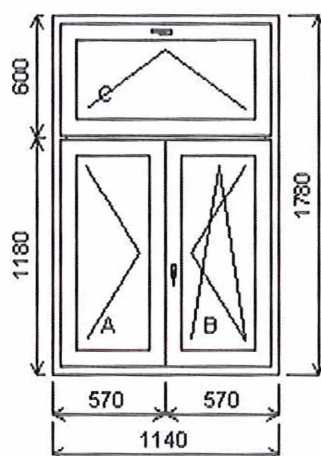

Rozměry rámu: 1140,0 x 1780,0 mm

Stavební otvor: 1160,0 x 1830,0 mm

Gealan S 8000 IQ standard

Základní cena: Trojdílné okno s poutcem

Barva (ext/int): bílá standard

Cena: 6 340,00 Kč

Sklo: F4-16TGI-TN4 Float-TopN u=1.1 plastový rámeček ZDARMA

Rám: 66mm

Sloupek: 82mm

Stulp AB: 64mm

Křídlo: 78mm

Zazdívací lišta: 30 mm

Barva těsnění: černá

Montáž: žádná

Klika: klika uzamykatelná bílá