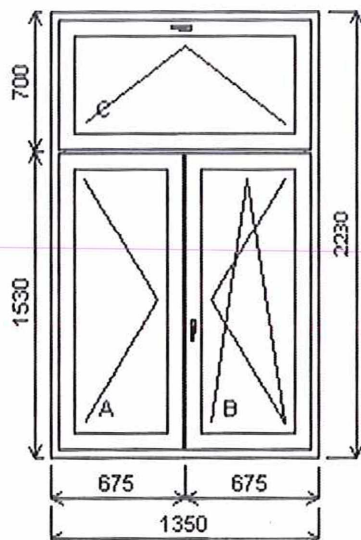

Rozměry rámu: 1350,0 x 2230,0 mm

Stavební otvor: 1370,0 x 2280,0 mm

Gealan S 8000 IQ standard

Základní cena: Trojdílné okno s poutcem

Barva (ext/int): bílá standard

Cena : 7 455,00 Kč

Sklo: F4-16TGI-TN4 Float-TopN u=1.1 plastový rámeček ZDARMA

Rám: 66mm

Sloupek: 82mm

Stulp AB: 64mm

Křídlo: 78mm

Zazdívací lišta: 30 mm

Barva těsnění: černá

Montáž: žádná

Klika: klika uzamykatelná bílá

Rozměry rámu: 1140,0 x 1780,0 mm

Stavební otvor: 1160,0 x 1830,0 mm

Gealan S 8000 IQ standard

Základní cena: Trojdílné okno s poutcem

Barva (ext/int): bílá standard

Cena: 6 340,00 Kč

Sklo: F4-16TGI-TN4 Float-TopN u=1.1 plastový rámeček ZDARMA

Rozměry rámu: 2100,0 x 2100,0 mm

Stavební otvor: 2120,0 x 2150,0 mm

Gealan S 8000IQ standard

Základní cena: Šestidílné okno s poutcem a sloupkem vpravo
Barva (ext/int): bílá standard

Cena : 13 190,00 Kč

Sklo: F4-16TGI-TN4 Float-TopN u=1.1 plastový rámeček ZDARMA