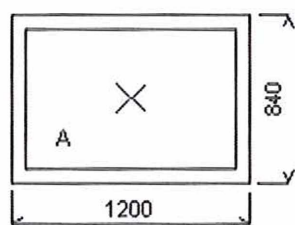

Rozměry rámu: 2100,0 x 2100,0 mm

Stavební otvor: 2120,0 x 2150,0 mm

Gealan S 8000IQ standard

Základní cena: Šestidílné okno s poutcem a sloupkem vpravo
Barva (ext/int): bílá standard

Cena : 13 190,00 Kč

Sklo: F4-16TGI-TN4 Float-TopN u=1.1 plastový rámeček ZDARMA

Rozměry rámu: 1200,0 x 840,0 mm

Stavební otvor: 1220,0 x 890,0 mm

Gealan S 8000IQ standard

Základní cena: Jednodílné okno
Barva (ext/int): bílá standard

Cena : 1 330,00 Kč

Sklo: F4-16TGI-TN4 Float-TopN u=1.1 plastový rámeček ZDARMA