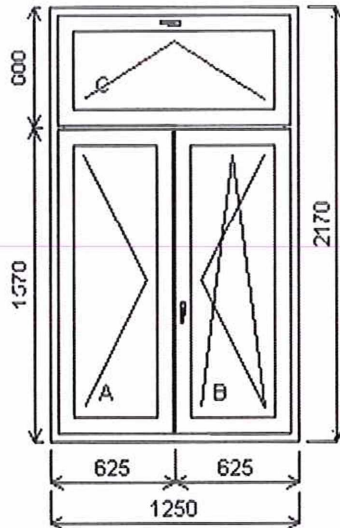

Pozice: 5/: Trojdílné okno s poutcem + příslušenství

Rozměry rámu: 1250,0 x 2170,0 mm

Stavební otvor: 1270,0 x 2220,0 mm

Gealan S 8000IQ standard

Základní cena: Trojdílné okno s poutcem
Barva (ext/int): bílá standard

Cena : 7 140,00 Kč

Sklo: F4-16TGI-TN4 Float-TopN u=1.1 plastový
rámeček ZDARMA

Rám: 66mm

Sloupek: 82mm

Stulp AB: 64mm

Křídlo: 78mm

Zazdivací lišta: 30 mm

Barva těsnění: černá

Montáž: žádná

Klika: klika uzamykatelná bílá

Doplňky: Parapet vnitřní plast bílý

265,00 Kč

Bílá, d=podle okna, hl=300, 1ks

Výška klíky: (FFG) B:621, C:1/2

Množství: 1

Cena za ks: 7 405,00 Kč

Celkem:

7 405,00 Kč