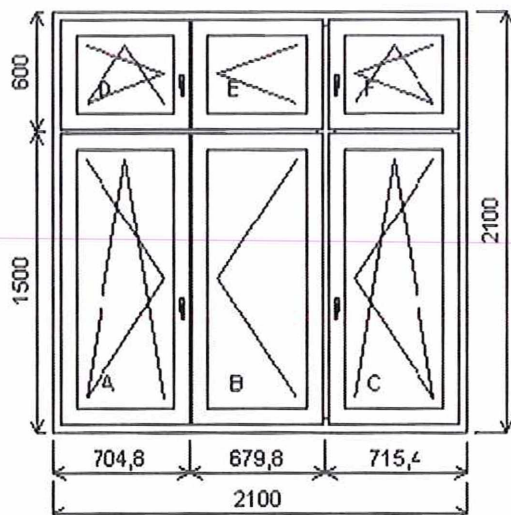

Rozměry rámu: 1140,0 x 1780,0 mm

Stavební otvor: 1160,0 x 1830,0 mm

Gealan S 8000 IQ standard

Základní cena: Trojdílné okno s poutcem

Barva (ext/int): bílá standard

Cena: 6 340,00 Kč

Sklo: F4-16TGI-TN4 Float-TopN u=1.1 plastový rámeček ZDARMA

Rám: 66mm

Sloupek: 82mm

Stulp AB: 64mm

Křídlo: 78mm

Zazdívací lišta: 30 mm

Barva těsnění: černá

Montáž: žádná

Klika: klika uzamykatelná bílá

Doplňky: Parapet vnitřní plast bílý

250,00 Kč

Bílá, d=podle okna, hl=300, 1ks

Výška kliky: (FFG) B:421, C:1/2

Množství: 1

Cena za ks: 6 590,00 Kč

Celkem: 6 590,00 Kč

Pozice: 3/: Šestidílné okno s poutcem a sloupkem vpravo + příslušenství

Rozměry rámu: 2100,0 x 2100,0 mm

Stavební otvor: 2120,0 x 2150,0 mm

Gealan S 8000IQ standard

Základní cena: Šestidílné okno s poutcem a sloupkem vpravo
Barva (ext/int): bílá standard

Cena : 13 190,00 Kč

Sklo: F4-16TGI-TN4 Float-TopN u=1.1 plastový rámeček ZDARMA