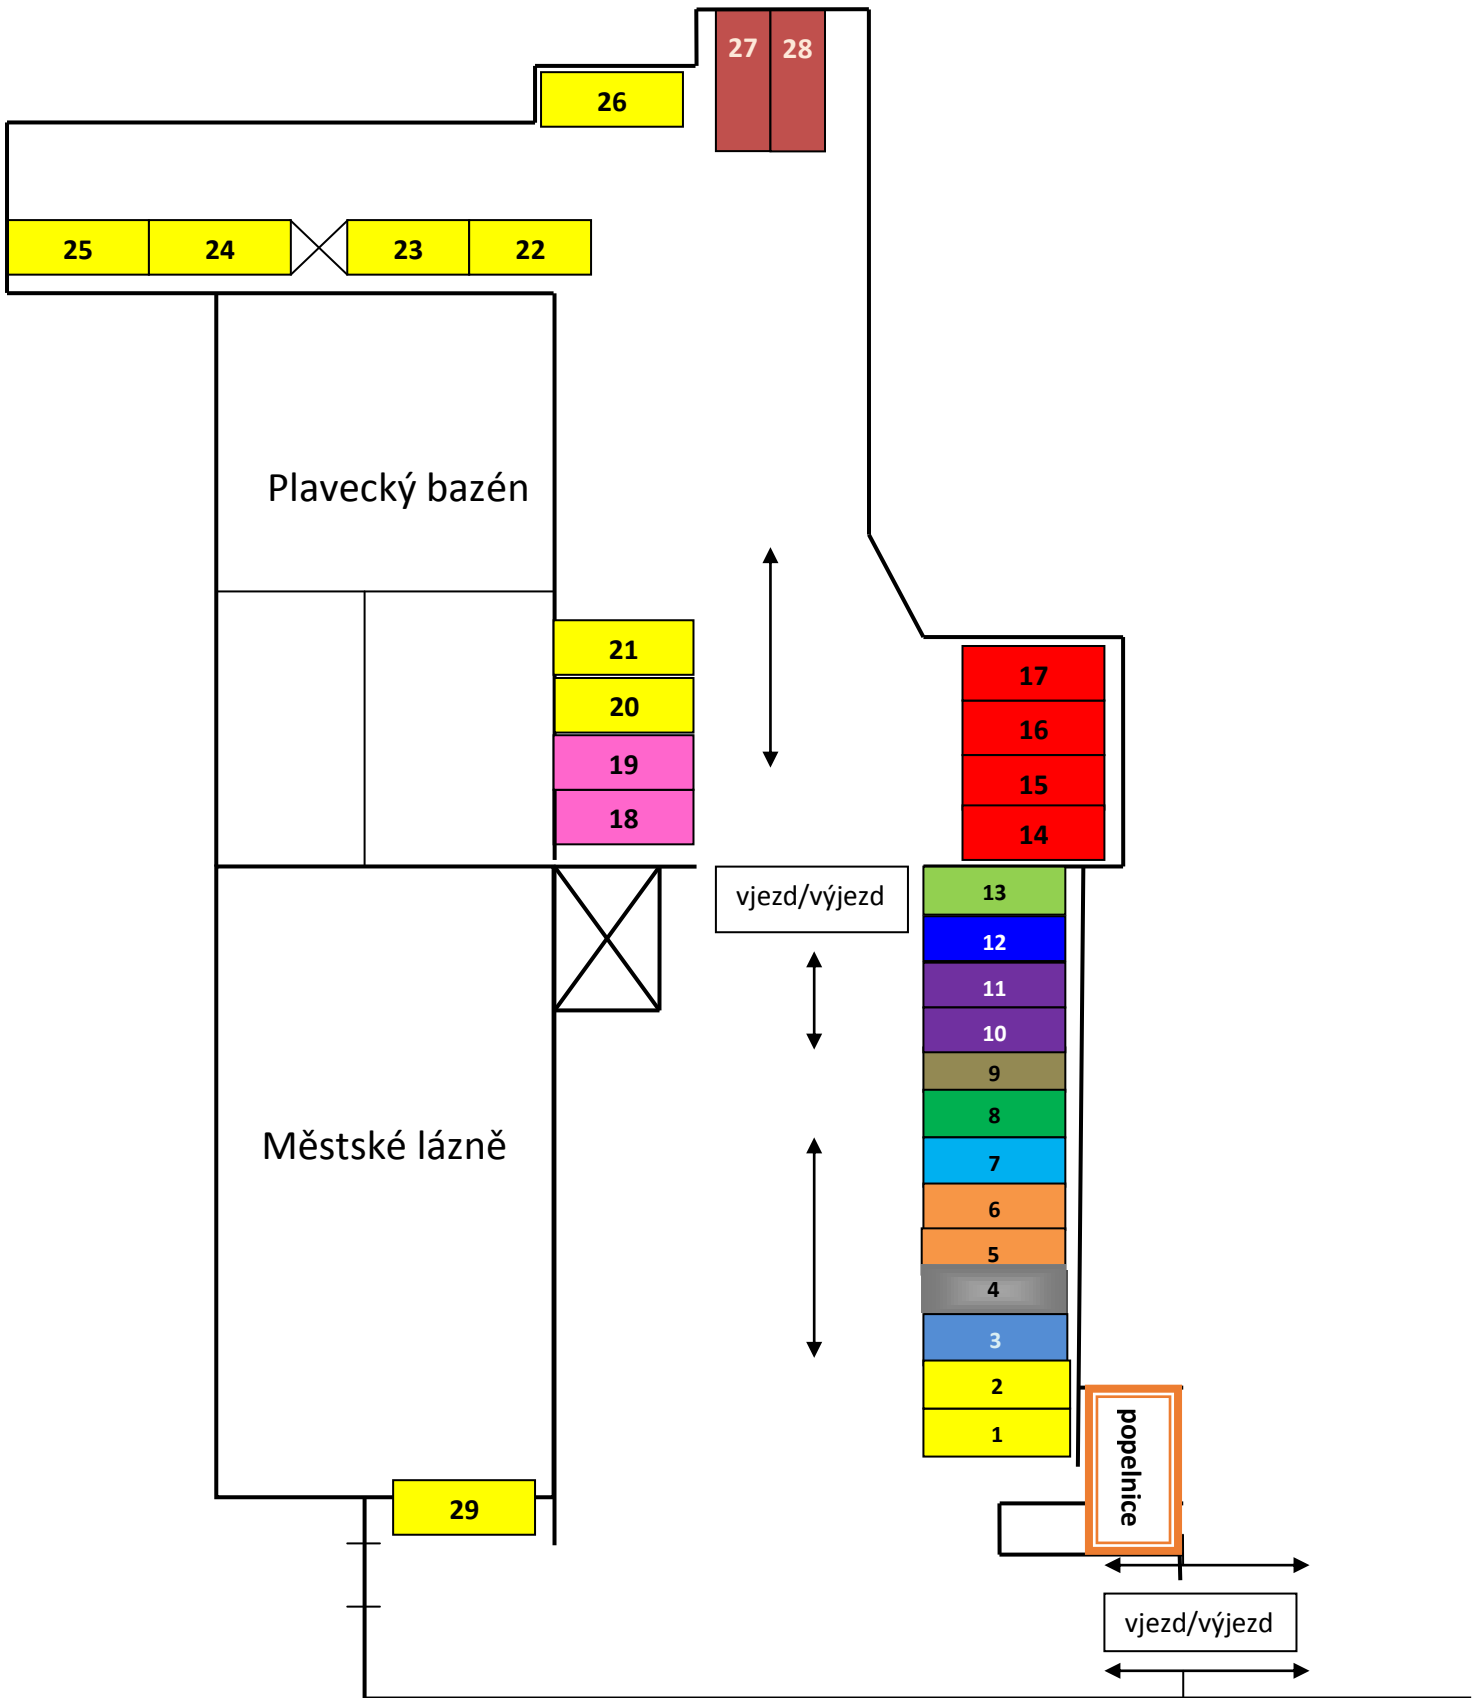

Plánek – Orientační grafické znázornění parkovacích míst v PA

1,2,20 – 26, 29 SNHK	3 RESTAURACE	4 SPINNING	5, 6 MANIK./PEDIK.	7 KADEŘNICTVÍ	8 KOSMETIKA	
9 PKHK	10-11 PS ZÉVA	12 SPORTSTYL	13 FORTUNAE	14–17 UBYTOVNA	18-19 VLNKA	27, 28 BUFET