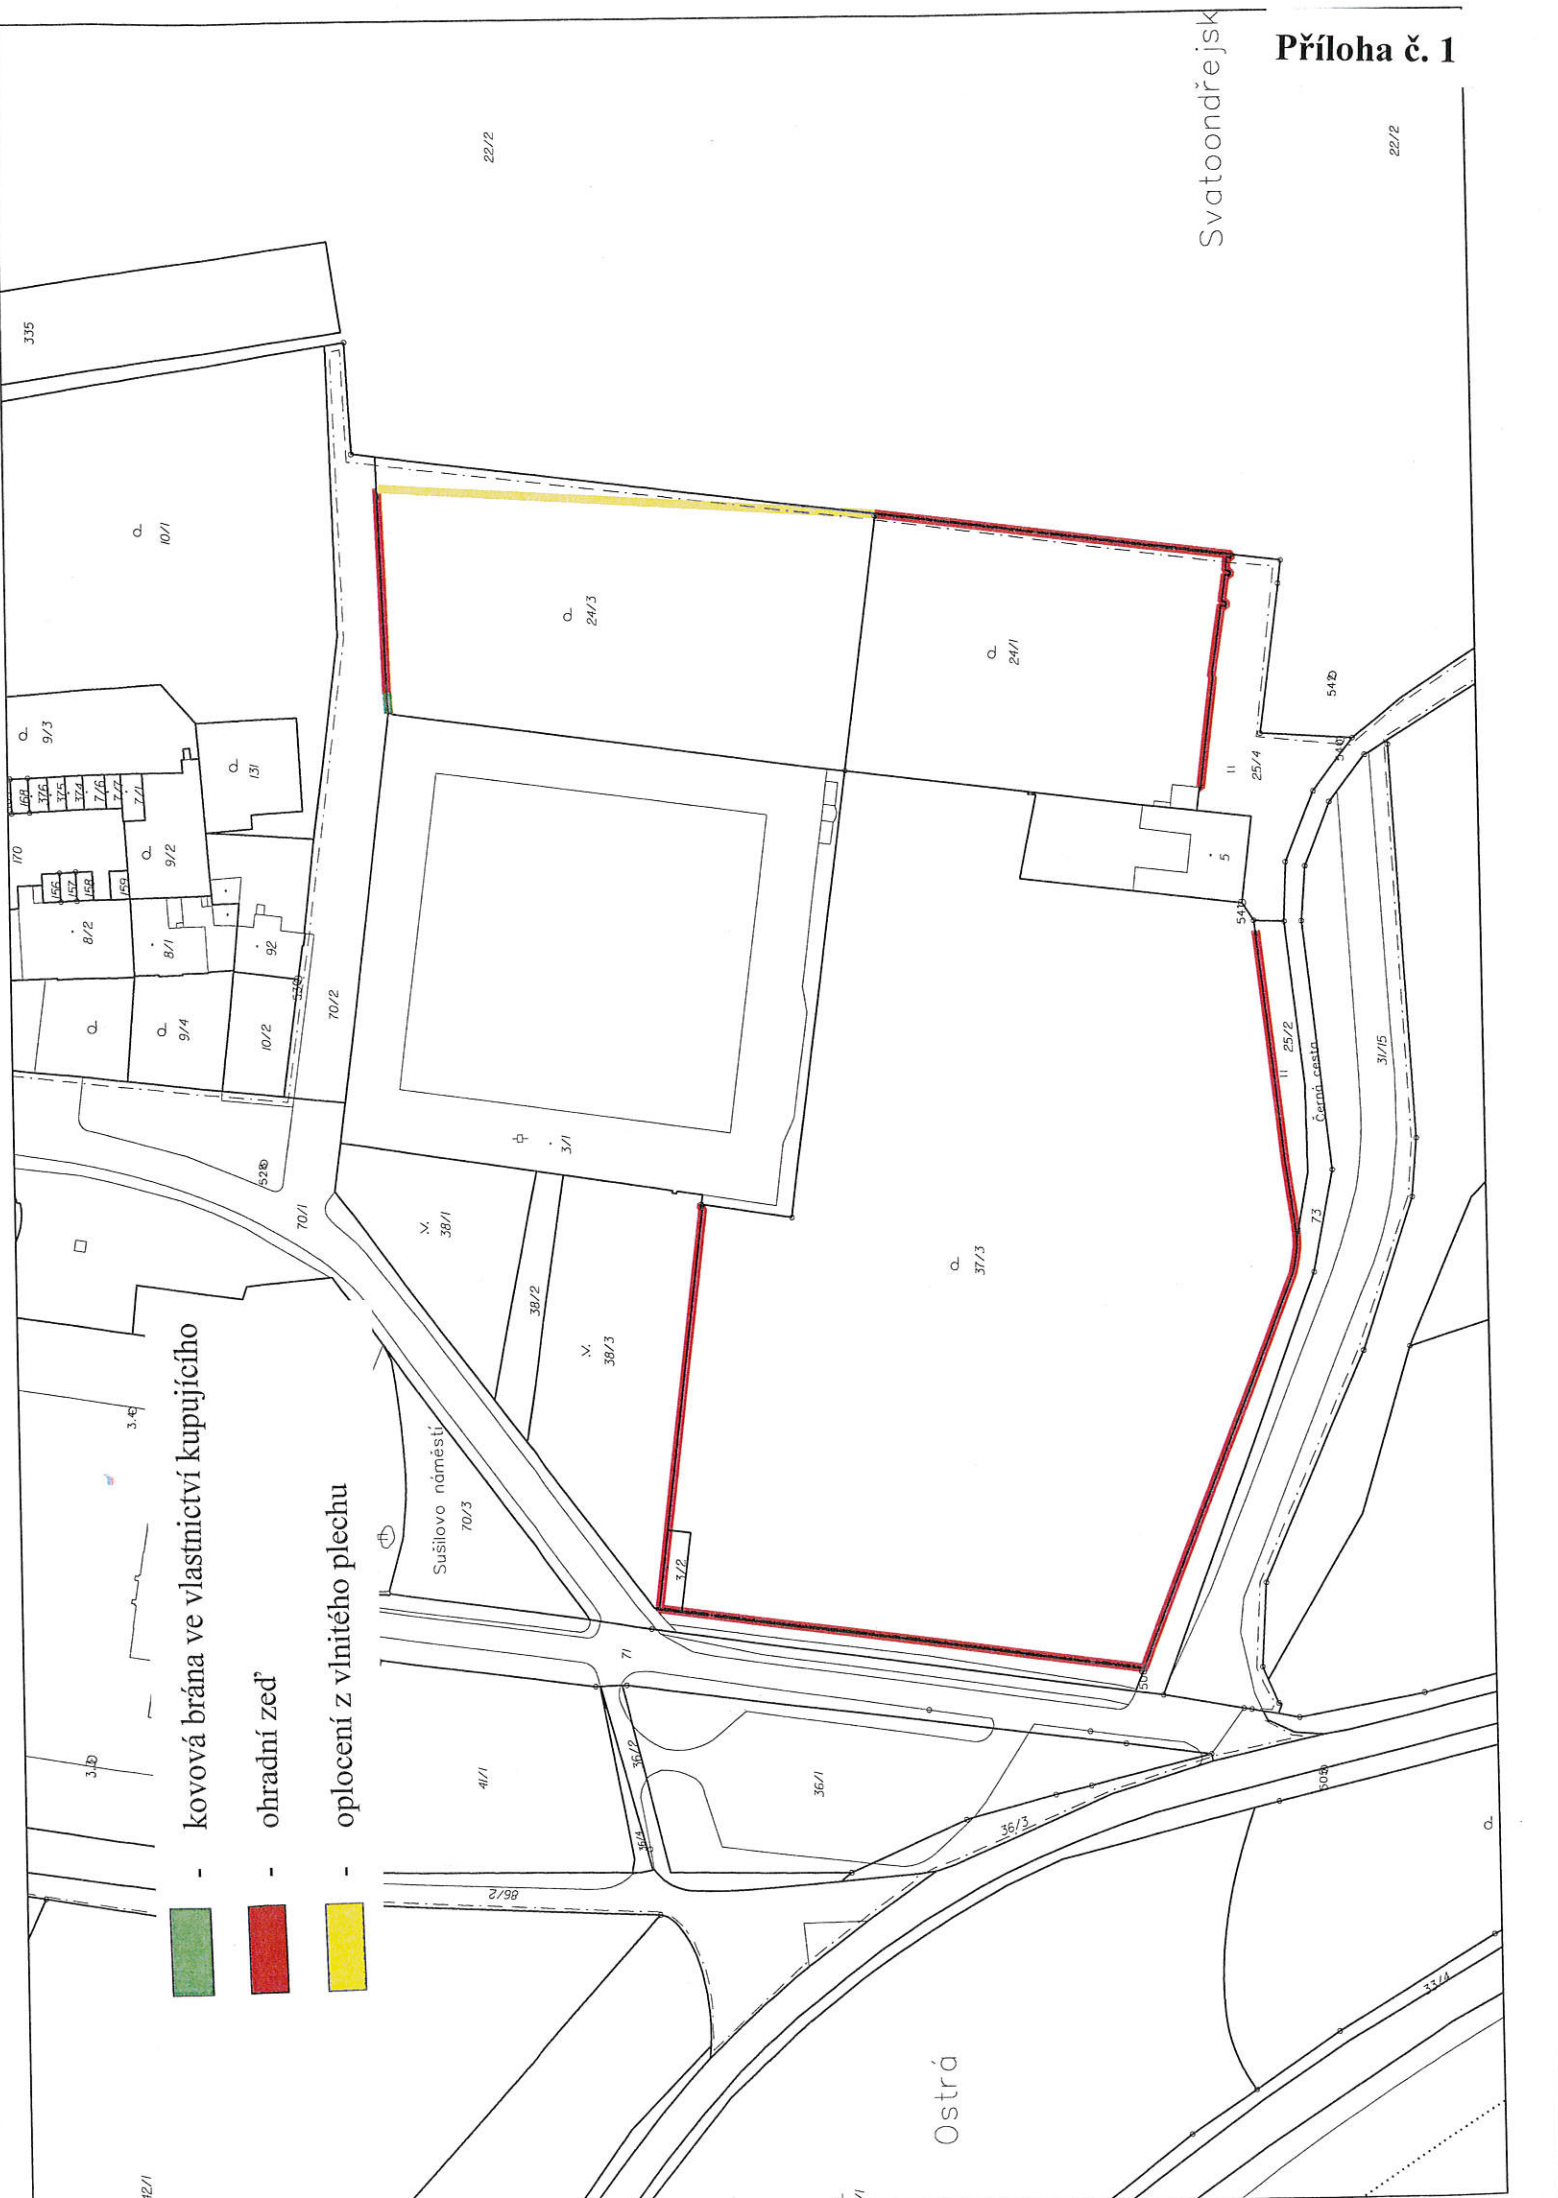

- kovová brána ve vlastnictví kupujícího
- ohradní zeď
- oplocení z vlnitého plechu

Ostrá

22/2

22/2

42/1

335

54B

54B