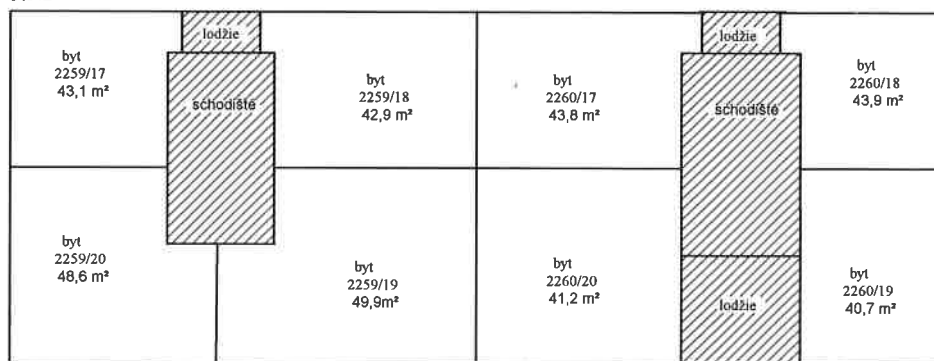

Schema budovy: Hollarovo nám. 2259/3, 2260/5, obec Praha, k.ú. Vinohrady

4.NP

5.NP

6.NP

Legenda:

- společné části budovy
- byt a součásti
- nebytový prostor a součásti
- vchod