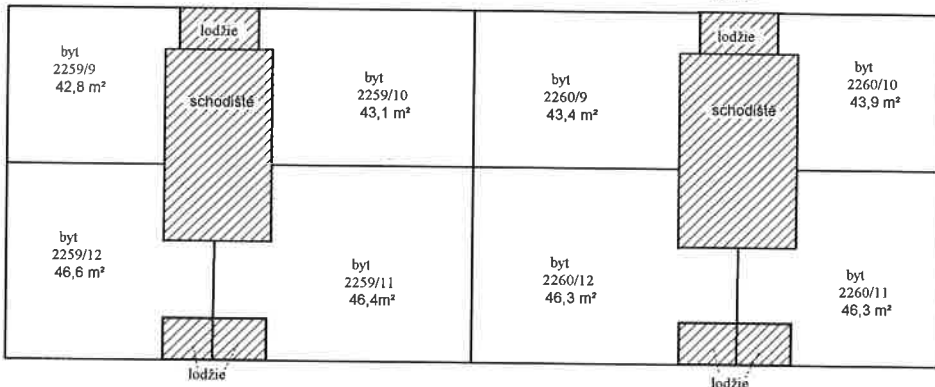

Schema budovy: Hollarovo nám. 2259/3, 2260/5, obec Praha, k.ú. Vinohrady

1.PP

1.NP

2.NP

3.NP

Legenda:

-  - společné části budovy
-  - byt a součásti
-  - nebytový prostor a součásti
-  - vchod

Schema budovy: Hollarovo nám. 2259/3, 2260/5, obec Praha, k.ú. Vinohrady

4.NP

5.NP

6.NP

Legenda:

-  - společné části budovy
-  - byt a součásti
-  - nebytový prostor a součásti
-  - vchod