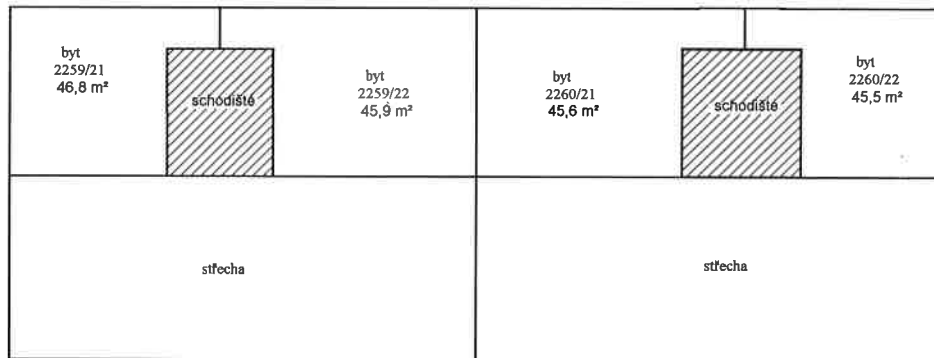

Legenda:

- společné části budovy
- byt a součásti
- nebytový prostor a součásti
- vchod