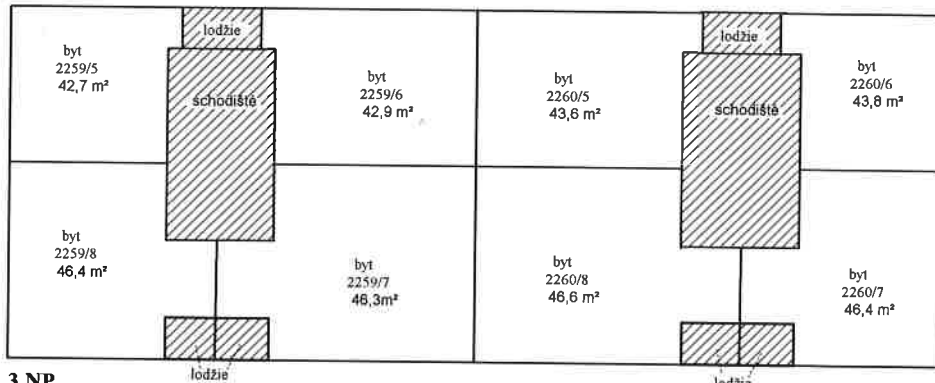

Schema budovy: Hollarovo nám. 2259/3, 2260/5, obec Praha, k.ú. Vinohrady

1.PP

1.NP

2.NP

3.NP

Legenda:

-  - společné části budovy
-  - byt a součásti
-  - nebytový prostor a součásti
-  - vchod

Schema budovy: Hollarovo nám. 2259/3, 2260/5, obec Praha, k.ú. Vinohrady