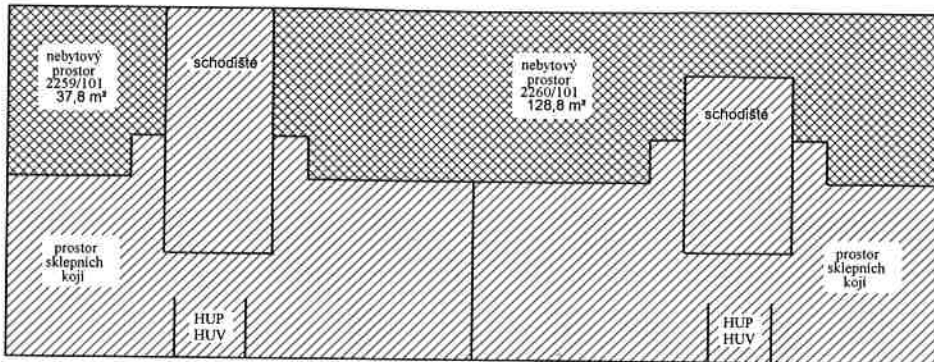

Schema budovy: Hollarovo nám. 2259/3, 2260/5, obec Praha, k.ú. Vinohrady

1.PP

1.NP

2.NP

3.NP

Legenda:

-  - společné části budovy
-  - byt a součásti
-  - nebytový prostor a součásti
-  - vchod

Schema budovy: Hollarovo nám. 2259/3, 2260/5, obec Praha, k.ú. Vinohrady

4.NP

5.NP

6.NP

Legenda:

-  - společné části budovy
-  - byt a součásti
-  - nebytový prostor a součásti
-  - vchod