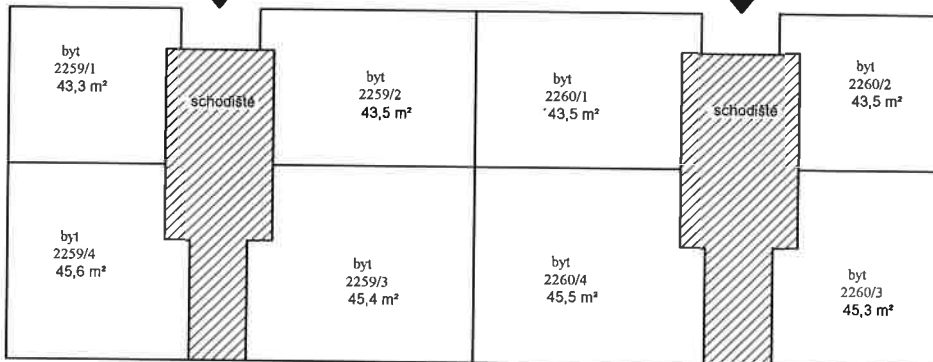

Schema budovy: Hollarovo nám. 2259/3, 2260/5, obec Praha, k.ú. Vinohrady

1.PP

1.NP

2.NP

3.NP

Legenda:

-  - společné části budovy
-  - byt a součásti
-  - nebytový prostor a součásti
-  - vchod

Schema budovy: Hollarovo nám. 2259/3, 2260/5, obec Praha, k.ú. Vinohrady

4.NP

5.NP

6.NP

Legenda:

-  - společné části budovy
-  - byt a součásti
-  - nebytový prostor a součásti
-  - vchod