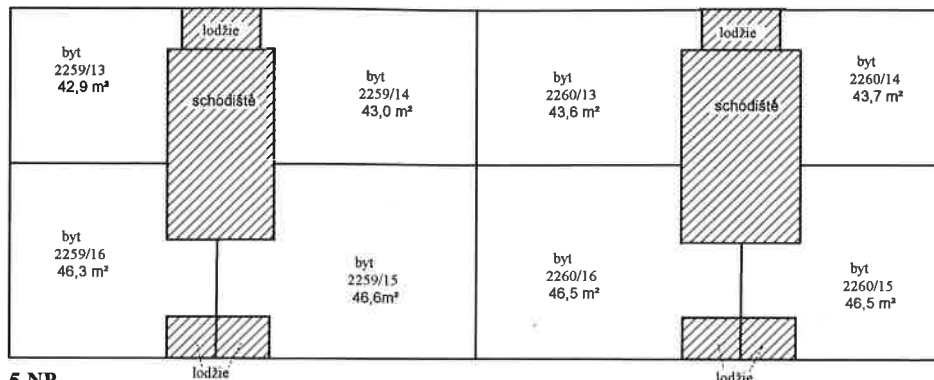

Schema budovy: Hollarovo nám. 2259/3, 2260/5, obec Praha, k.ú. Vinohrady

4.NP

5.NP