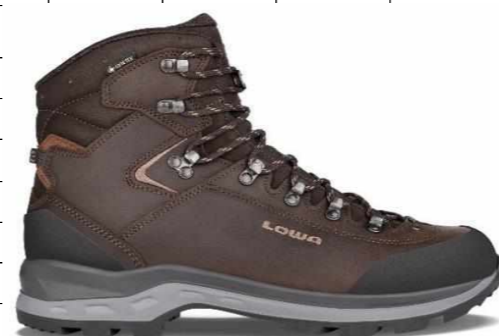

1

2

Objednávka obuvi LOWA

požadovaný dodací termín: v nejbližším možném termínu

objednací číslo:	model	varianta	barva	velikost (UK)	3,5	4	4,5	5	5,5	6	6,5	7	7,5	8	8,5	9	9,5	10	10,5	11	11,5	12	12,5	13	celkem	jedn.cena bez DPH	Cena celkem bez DPH
TREKOVÁ OBUV VYSOKÁ (PÁNSKÁ)																											
210612	0485	RANGER GTX	1	brown	6,5 - 13										2		1								3	4 200,00	12 600,00
TREKOVÁ OBUV VYSOKÁ (DÁMSKÁ)																											
220721	9768	MAURIA EVO GTX Ws	2	anthracite	3,5 - 9			1	1		1														3	4 200,00	12 600,00
TREKOVÁ OBUV NÍZKÁ (PÁNSKÁ)																											
310589	0999	LOWA ZEPHYR GTX LO TF	3	black	6,5 - 13																				1	2 600,00	2 600,00
310589	0737	LOWA ZEPHYR GTX LO TF	4	wolf	6,5 - 13																				0	2 600,00	0,00
310589	0731	LOWA ZEPHYR GTX LO TF	5	coyote OP	6,5 - 13																				0	2 600,00	0,00
310589	0750	LOWA ZEPHYR GTX LO TF	6	ranger gr.	6,5 - 13																				0	2 600,00	0,00
TREKOVÁ OBUV NÍZKÁ (DÁMSKÁ)																											
320550	0999	LOWA ZEPHYR GTX LO TF Ws	3	black	3,5 - 9																				0	2 600,00	0,00
320550	0737	LOWA ZEPHYR GTX LO TF Ws	4	wolf	3,5 - 9																				0	2 600,00	0,00
320550	0731	LOWA ZEPHYR GTX LO TF Ws	5	coyote OP	3,5 - 9																				0	2 600,00	0,00
320550	0750	LOWA ZEPHYR GTX LO TF Ws	6	ranger gr.	3,5 - 9																				0	2 600,00	0,00