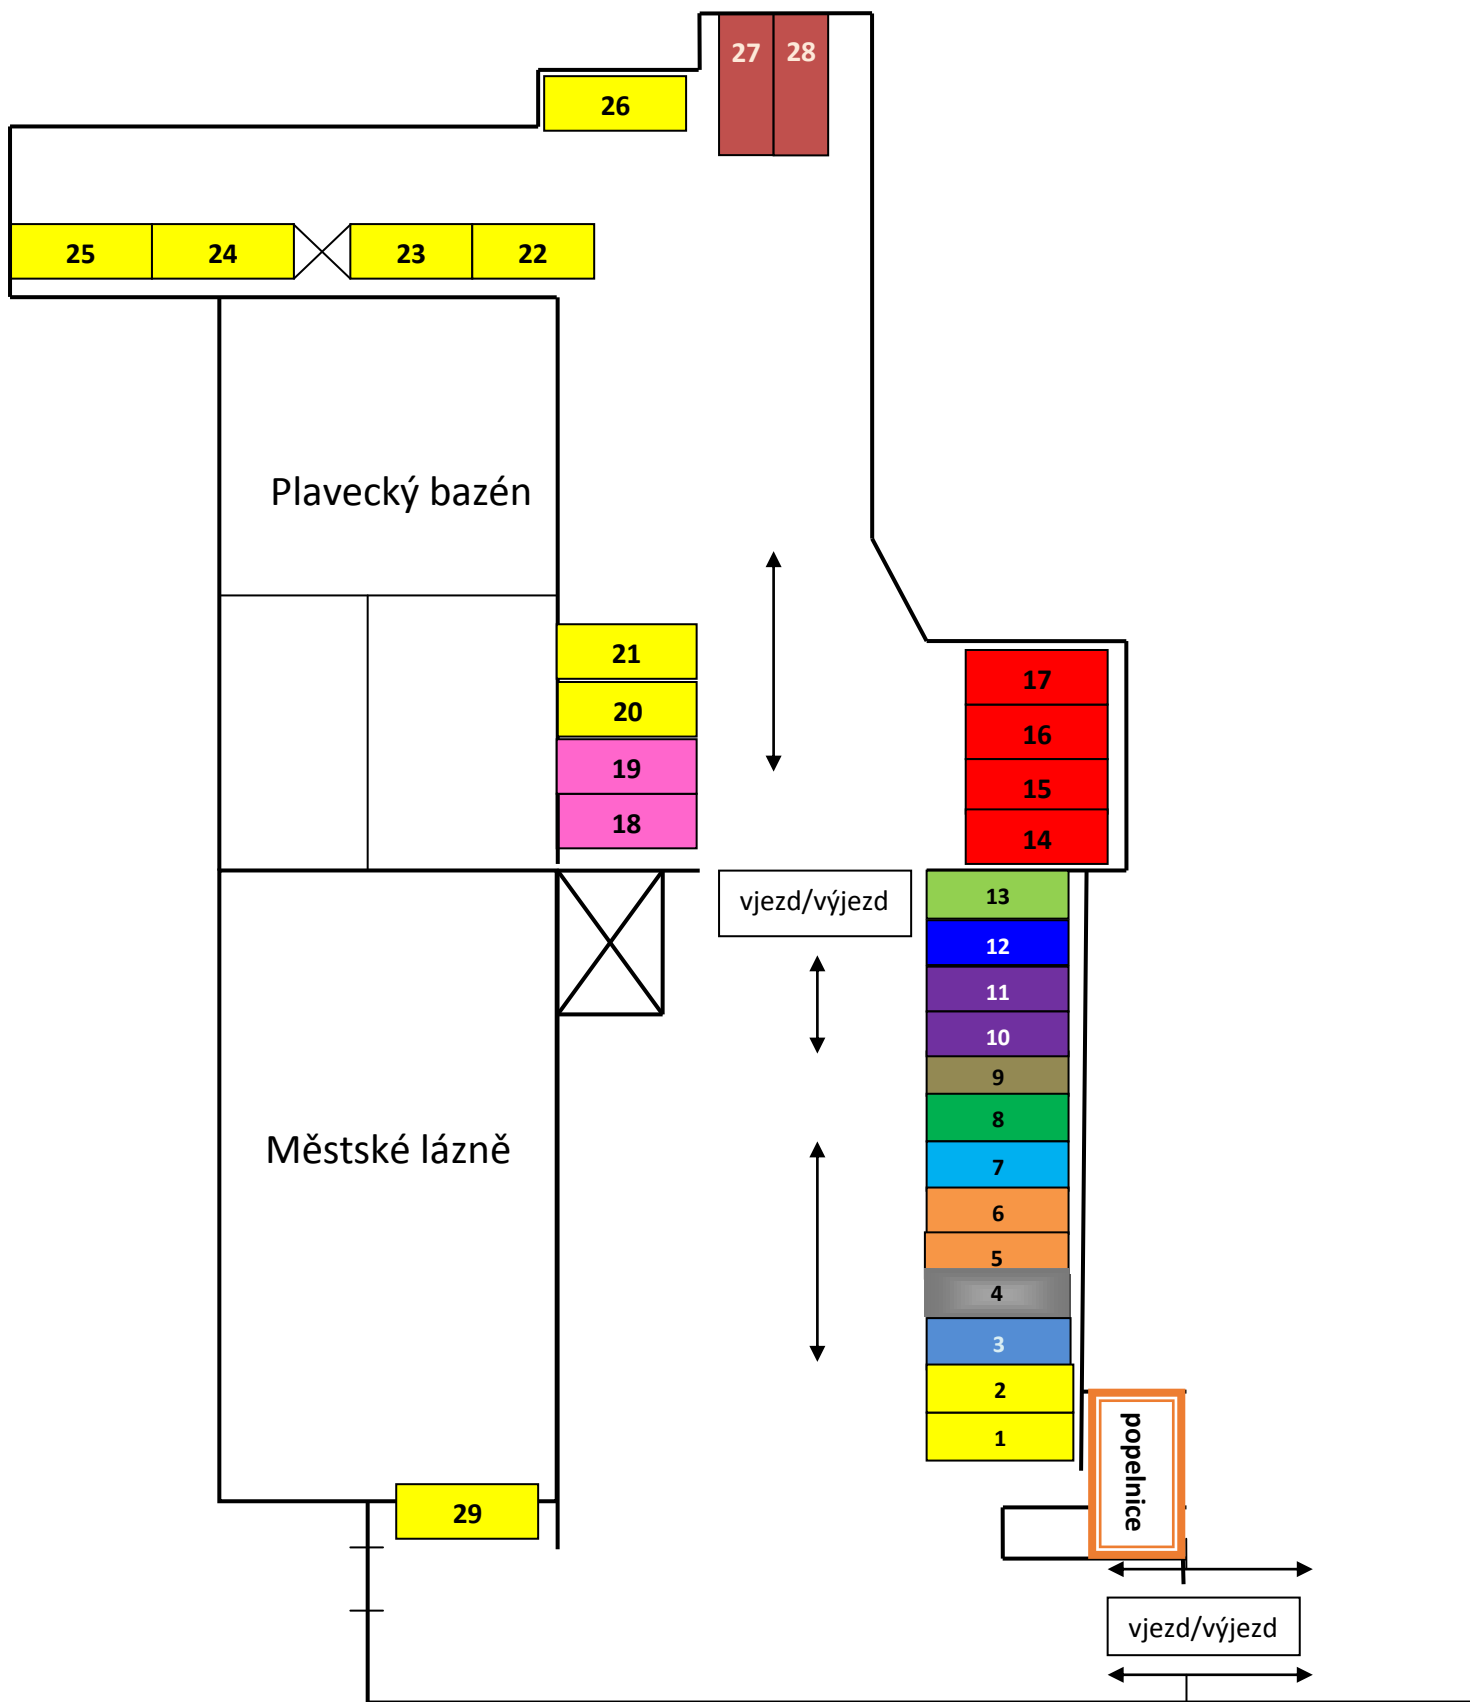

Plánek – Orientační grafické znázornění parkovacích míst v PA

1,2,20 – 26, 29 SNHK	3 RESTAURACE	4 SPINNING	5, 6 MANIK./PEDIK.	7 KADEŘNICTVÍ	8 KOSMETIKA
9 PKHK	10-11 PS ZÉVA	12 SPORTSTYL	13 FORTUNAE	14–17 UBYTOVNA	18-19 SK VLNKA
					27, 28 BUFET