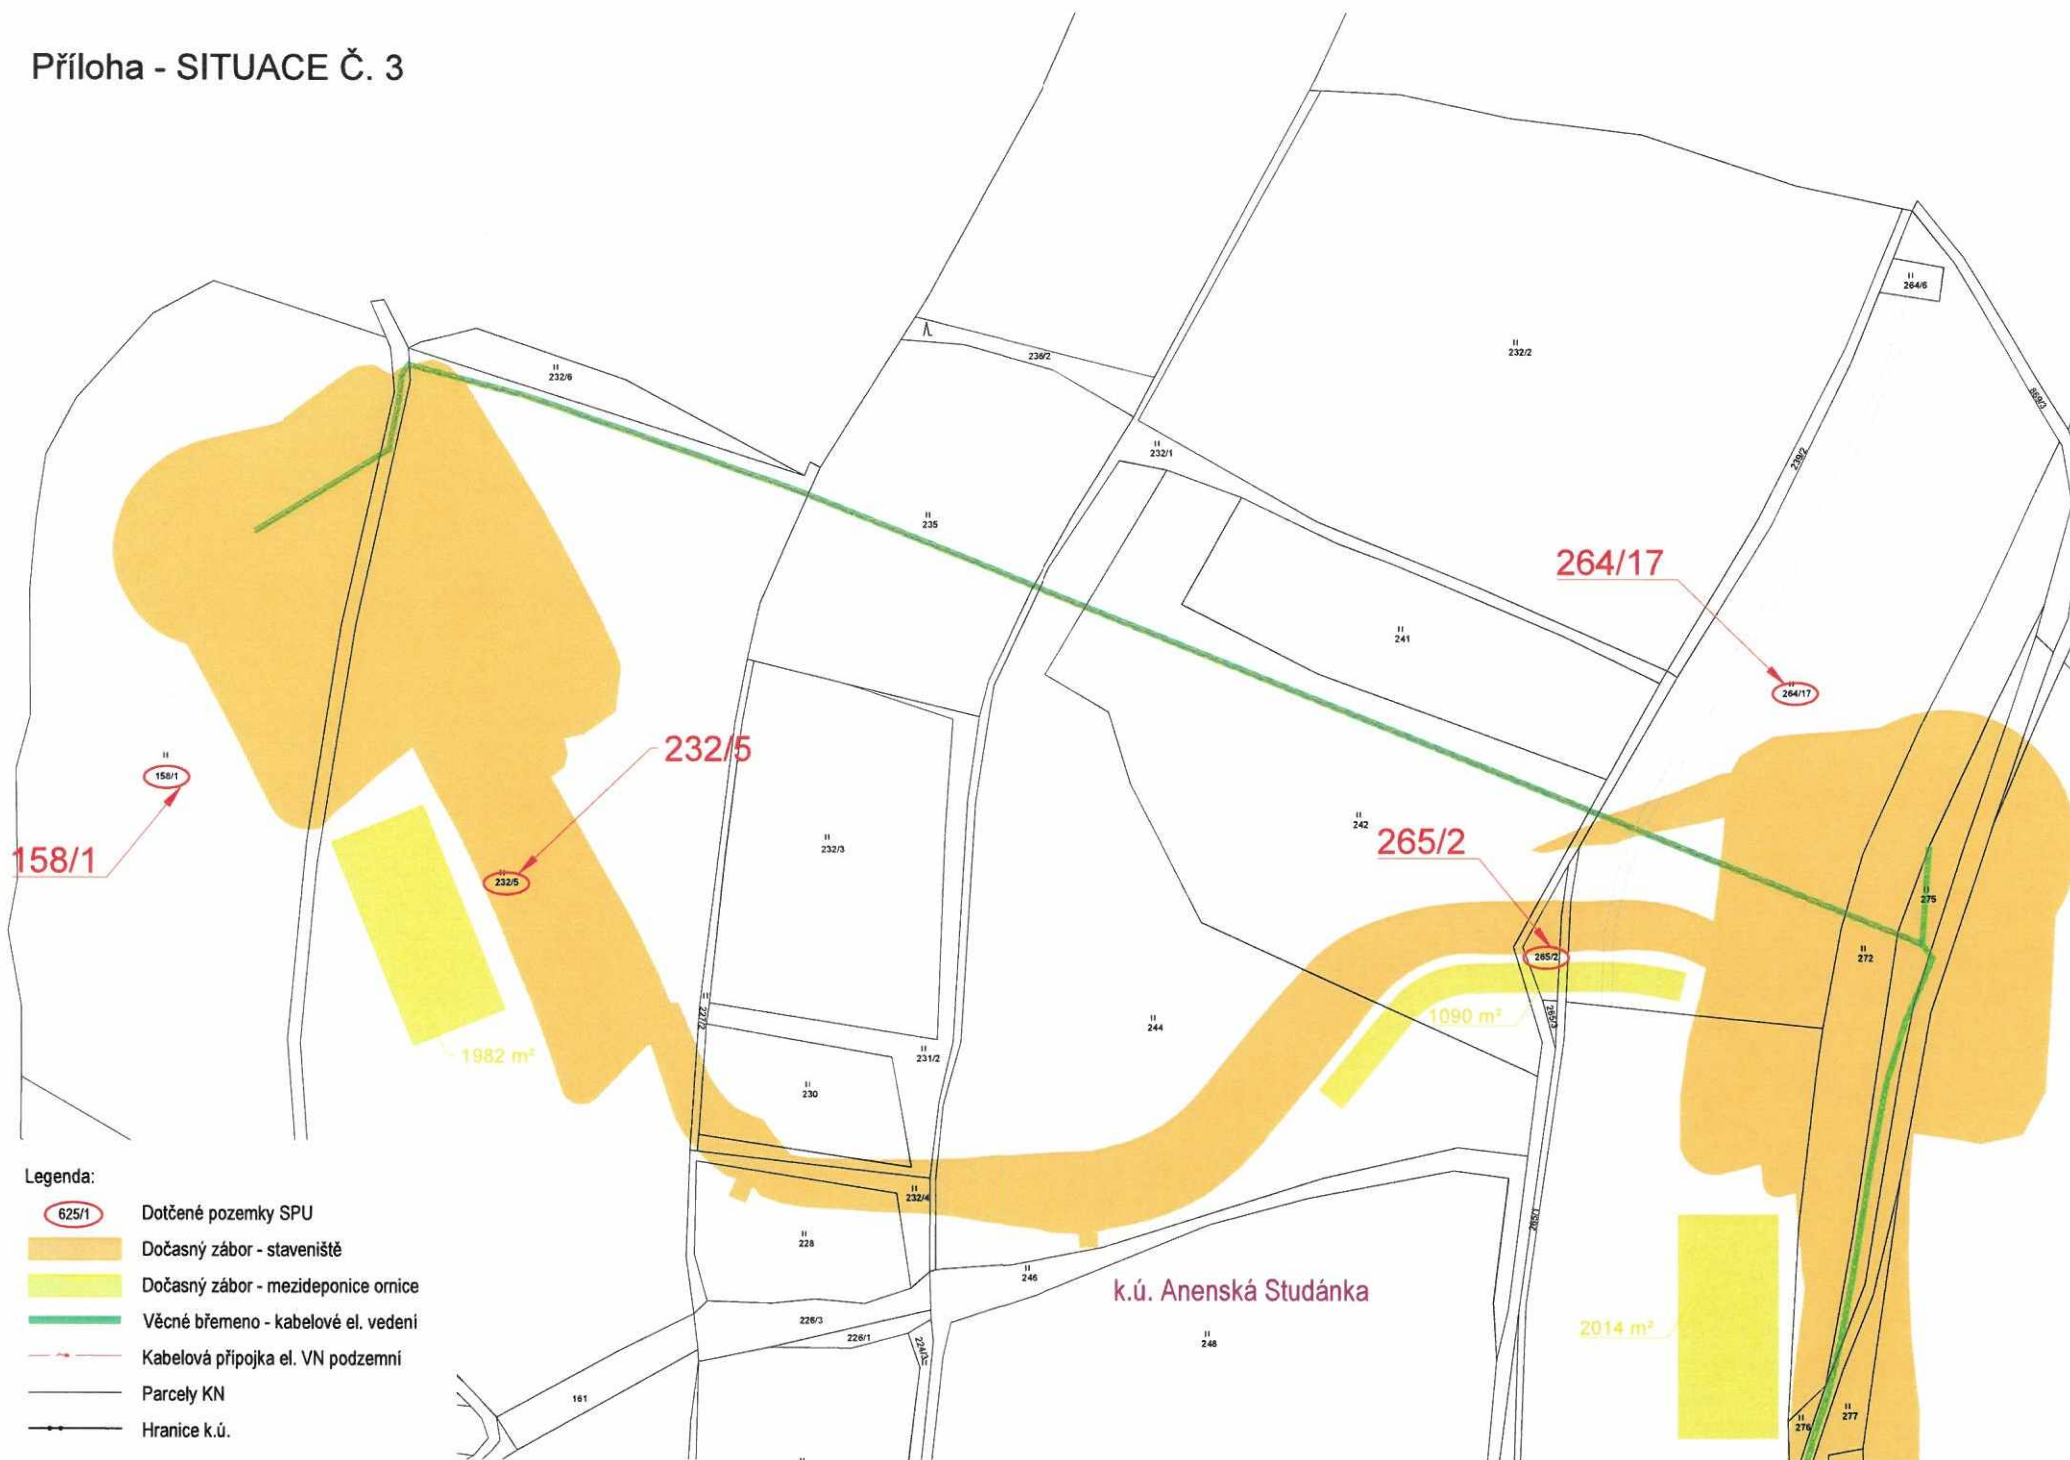

Příloha - SITUACE Č. 3