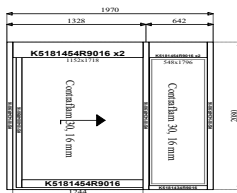

WINDOOR servis

David Kliment,ICO : 88336816
Družstevní 240, Otice
74781 Opava
tel: 603482624
e-mail: servis.dveri@seznam.cz

bankovní spojení: Česká spořitelna čú.: 0916104133/0800

CN č: CN200925
Ze dne: 15.9.25
Akce: BD Krnovská 28 - aut.dveře

Partner: Statutární město Opava
odbor správy a evidence budov
Krnovská 71C, Opava
kontakt: [REDACTED]

Platnost cenové nabídky: 14 dní
Uvedené ceny jsou kalkulovány bez DPH
Montáž: ANO
Termín realizace zakázky: do 60 dnů po obj.

Plateb.podmínky: splatnost 7 dní po předání díla
Použité komponenty: pohon M138, vnitřní + vnější čidlo
digit.ovladač AUP, záložní zdroj, elektromech.zámek
Záruky: 24 měsíců, montáž 6měs.
Zasklení: Contraflam 30, 16mm EI30

POL.1

Pol.1,2 - specifikace: pohon M138, 2ks snímače pohybu, 1ks digit.progr.přepínač, zálož.zdroj až na 200 cyklů, el.mech.zámek, 1ks manual.nouzove otevirani, **profil dveří:** slitina ALMGSI 0.5 78mm st.tloušťka s PTM dle STN 424401
Pol.1 - profil rámu a přísvětlíku: MB 78 s polyamidovými tep.mosty 32mm, izolační protipožární vložky

Pol. č.	Počet ks			Stavební otvor		Popis	Cena dodávky		Cena demontáže	Cena montáže	
	L	P	Celkem	Šířka(mm)	výška(mm)		ks	celkem	celkem	ks	celkem
1			1	1970	2080	1kř.al.částečně prosklené aut.dveře v prosklené stěně (al.profil s PTM MB78,popis viz výše) požární odolnost EI 30DP1C	148 200 Kč	148 200 Kč		13 690 Kč	13 690 Kč

Celkem za dodávku, kování: 148 200 Kč
Celkem za montáž: 13 690 Kč
Celkem za demontáž:
Celkem za zednické zapravení:
Celkem za mat. a práci : **161 890 Kč**

David Kliment tel.603482624
David Kliment tel.603482624

Cenovou nabídku zhotovil:
Technické dotazy směřujte: