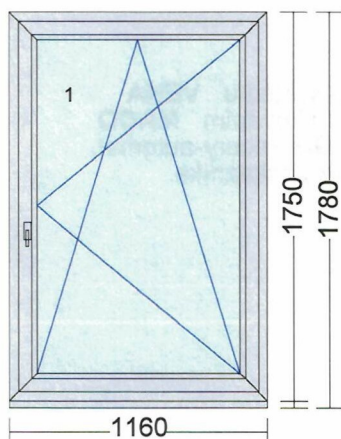

Rozš./Spoj:

Podkladní profil 30mm

Poloha

dole

Rozměr: **1160mm x 1750mm**

Hmotnost: 80 Kg

8.680,00 Kč

8.680,00 Kč

1 ks

Okenní klika bílá

99,00 Kč

99,00 Kč

2 1 ks