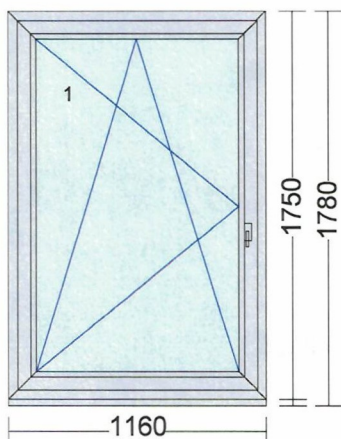

Položka	Množství	Popis	Cena za ks	Cena celkem

1 1 ks