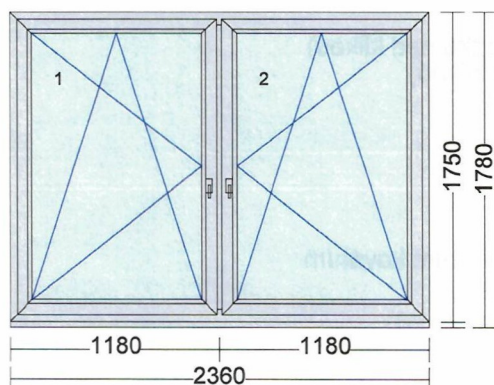

Rozš./Spoj:

Podkladní profil 30mm

Poloha

dole

Rozměr: **1160mm x 1750mm**

Hmotnost: 80 Kg

8.680,00 Kč

8.680,00 Kč

1 ks

Okenní klika bílá

99,00 Kč

99,00 Kč

3 1 ks