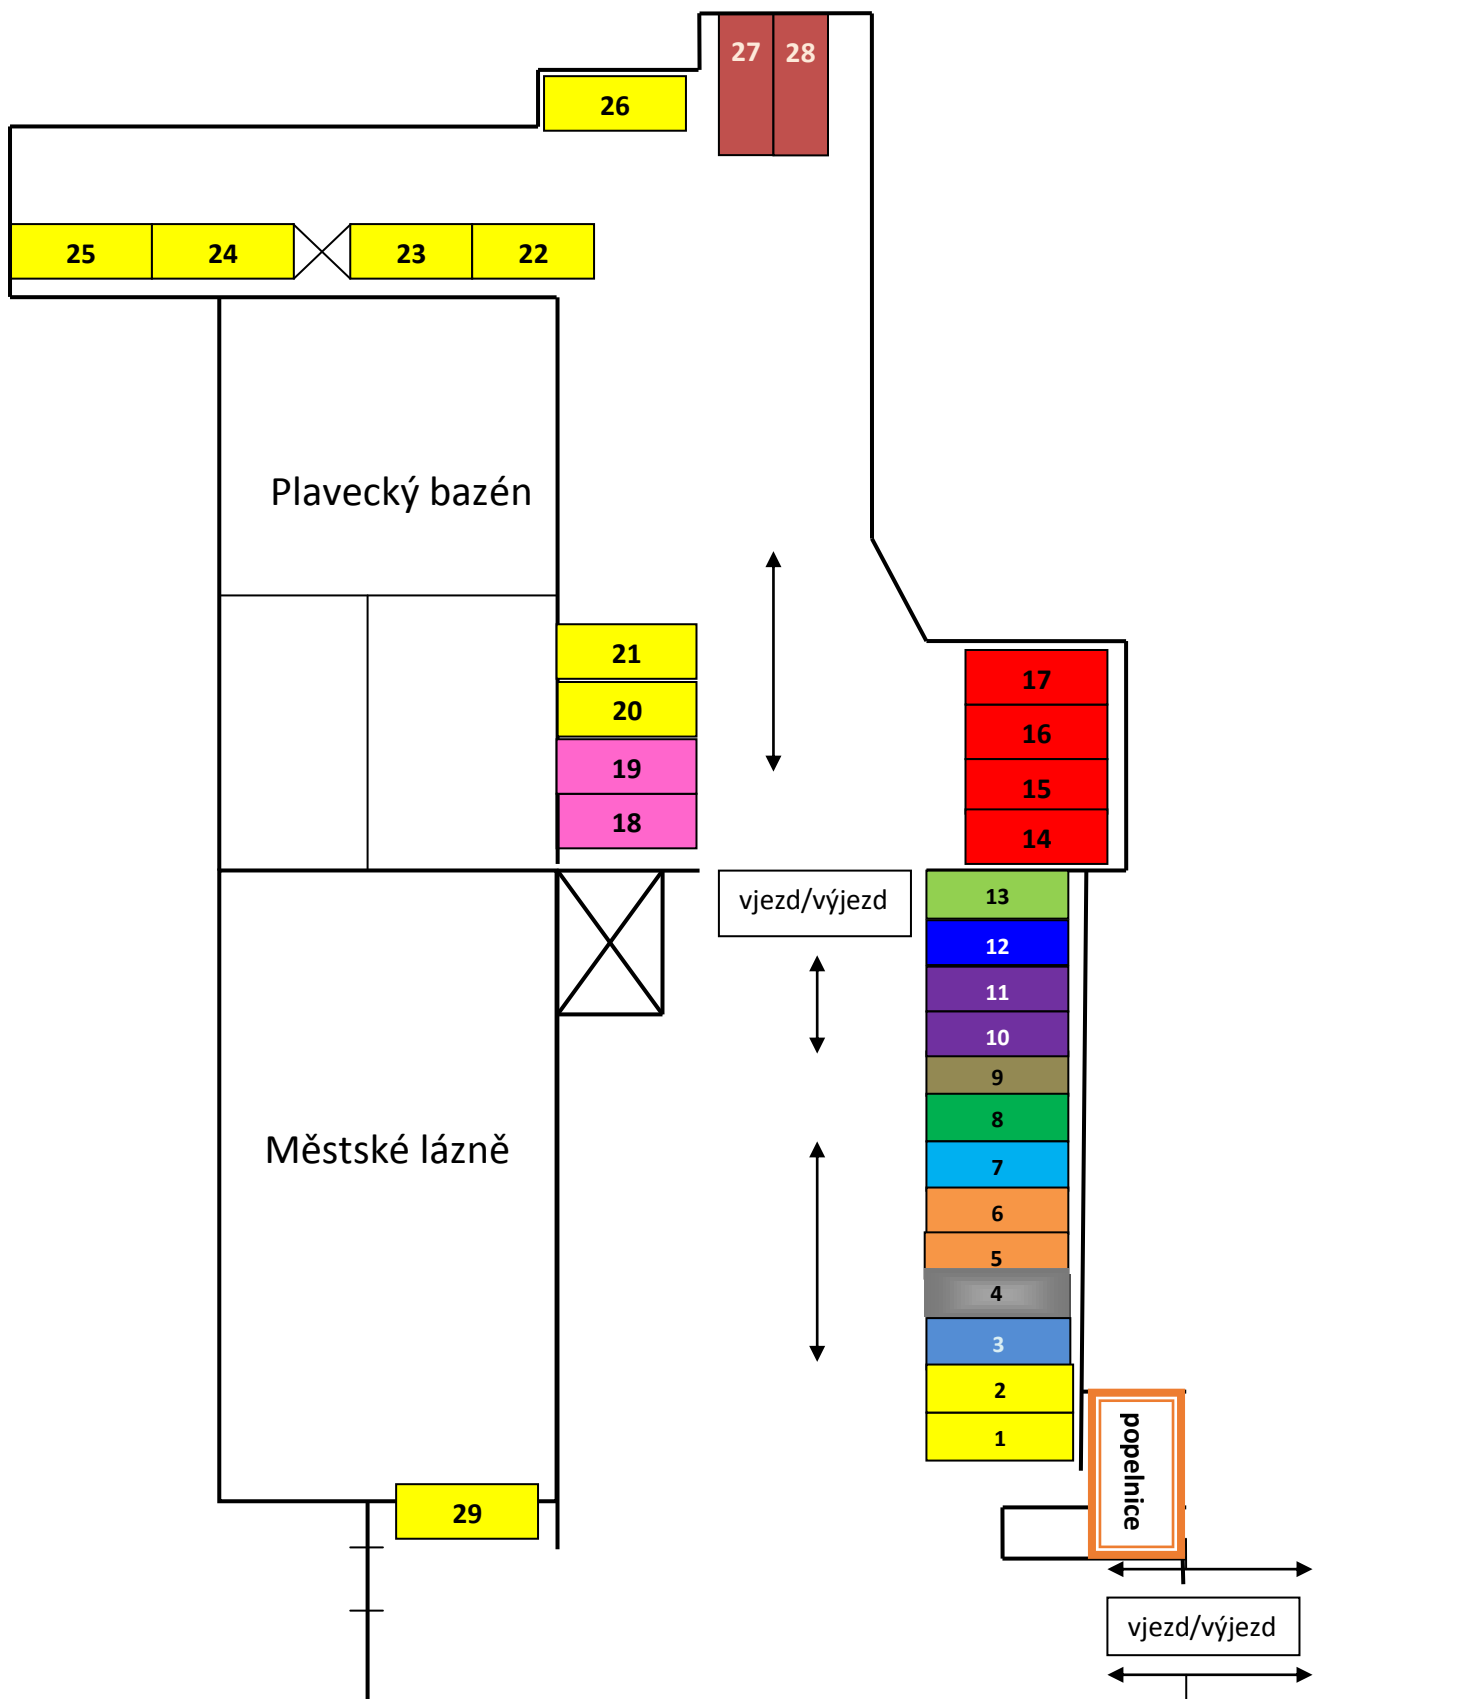

Plánek – Orientační grafické znázornění parkovacích míst v PA

1,2,20 – 26, 29 SNHK	3 RESTAURACE	4 SPINNING	5, 6 MANIK./PEDIK.	7 KADEŘNICTVÍ	8 KOSMETIKA	
9 PKHK	10-11 PS ZÉVA	12 SPORTSTYL	13 FORTUNAE	14–17 UBYTOVNA	18-19 VLNKA	27, 28 BUFET