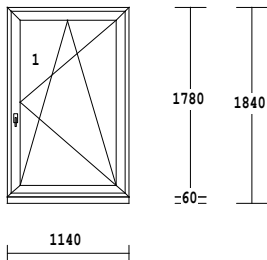

S přáním příjemného dne

Dana TRSKOVÁ
606628528
info@nwokna.cz

Pol.	množství	Popis	cena/ks Kč	celkově Kč
1	1.00 ks	1-dílný prvek malá obřadní síň křídlo 76201/78mm okenní Rám okenní 76101 76mm barva : eiche rustikal 37 kování : otevíravé sklopné pravé výplň : F4-16-F4 U=1,1 TGI 7040 Rozšíření 76702 60mm rozměry :1140x1840	24.314,00	24.314,00