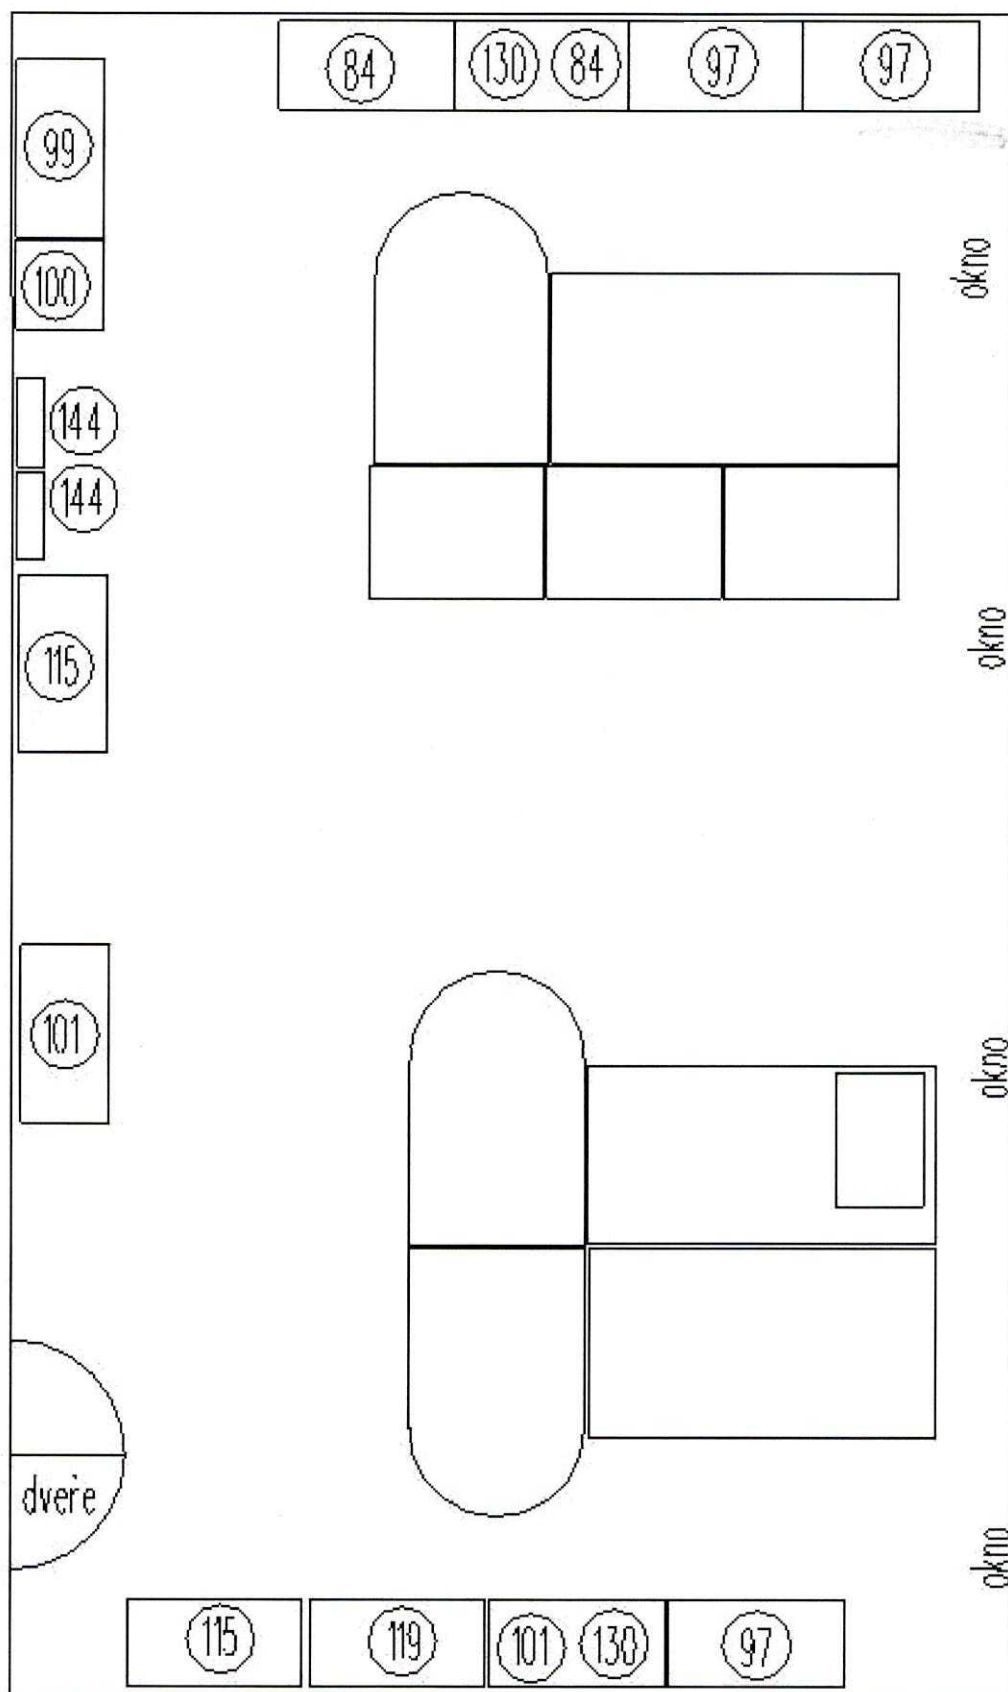

Patro: 2 nadzemní podlaží

Číslo místnosti: 205

Barevný dekor nábytku: **buk**

Omezení při provozu: vstup do budovy je po venkovním schodišti do 1.nadzemního podlaží přes čekárnu zákazníky

Další potřebné informace: nejvhodnější doba pro dodání nábytku je od **24.10. 2025** v neúřední dny (úterý, čtvrtek, pátek).

Dodání nábytku požadujeme po **24.10.2025** z důvodu úpravy stěn v kanceláři.

Prostor pro zakreslení půdorysu:

-4,60-