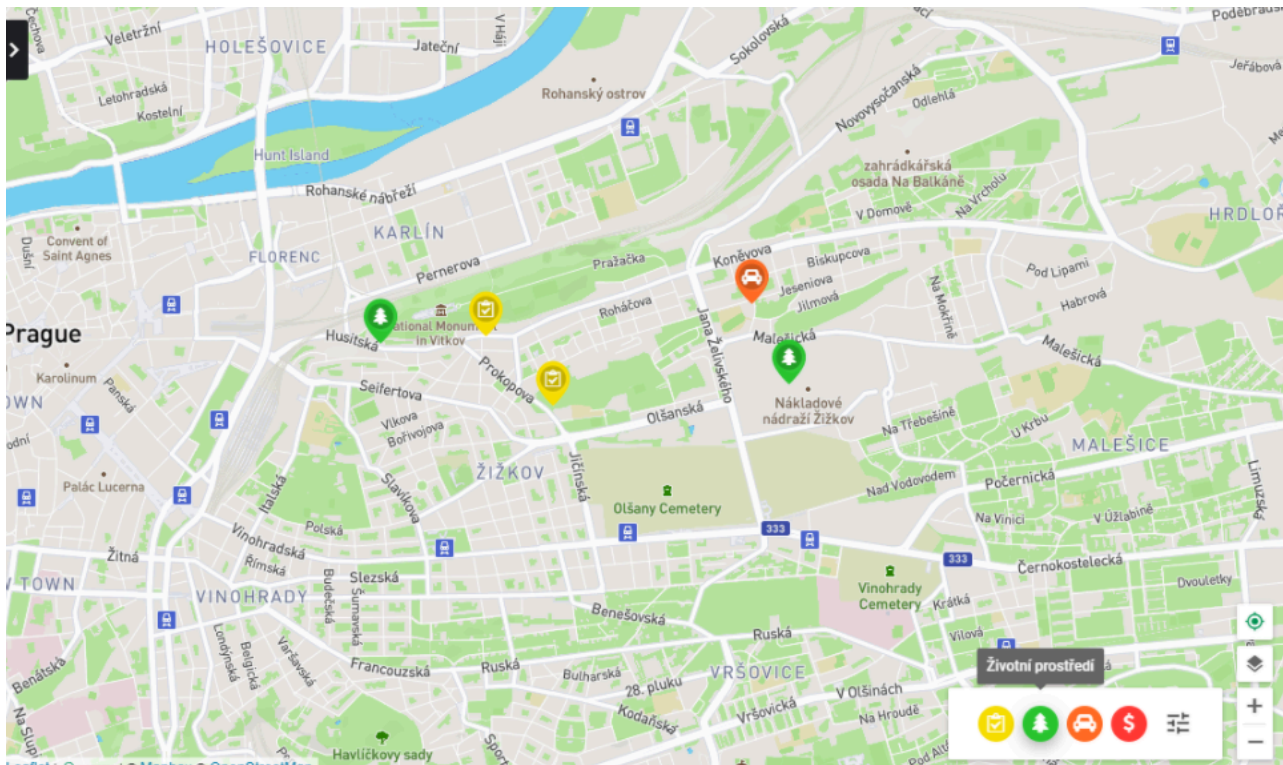

# Úvod

Tento dokument navazuje na stávající poskytované služby. Představuje rozsah projektu a hlavní aspekty poskytnutého řešení pro navázání spolupráce vizualizace městských dat na webech města či partnerů pomocí uživatelsky přívětivých interaktivních map.

## Hlavní cíle projektu

- Jednoduchou a přehlednou formou prezentovat investiční akce praha 3 na městském webu či webech partnerů.
- Umožnit uživatelům jednoduše filtrovat mezi typy projektů pomocí uživatelsky přívětivé kategorizace a funkce podrobného filtrování
- Umožnit zobrazit detaily projektů na mapě společně s fotografiemi, odkazy na externí soubory či dokumenty a další související informace.

# Ukázkové obrazovky

Níže následují příklady obrazovek z demo verze, která obsahuje několik projektů a ukazuje možnou vizualizaci ukázkového vzorku dat.

Celkové zobrazení mapy s vizualizovanou přehlednou kategorizací a filtry

Detail místa s konfigurovatelnými atributy a rozkliknutím podrobných filtrů

Vložená mapa na stránkách MČ se zobrazením všech projektů

**Praha / / /** **plánuj trojku** 

aktuality registrace flora kalendář o projektu kontakt