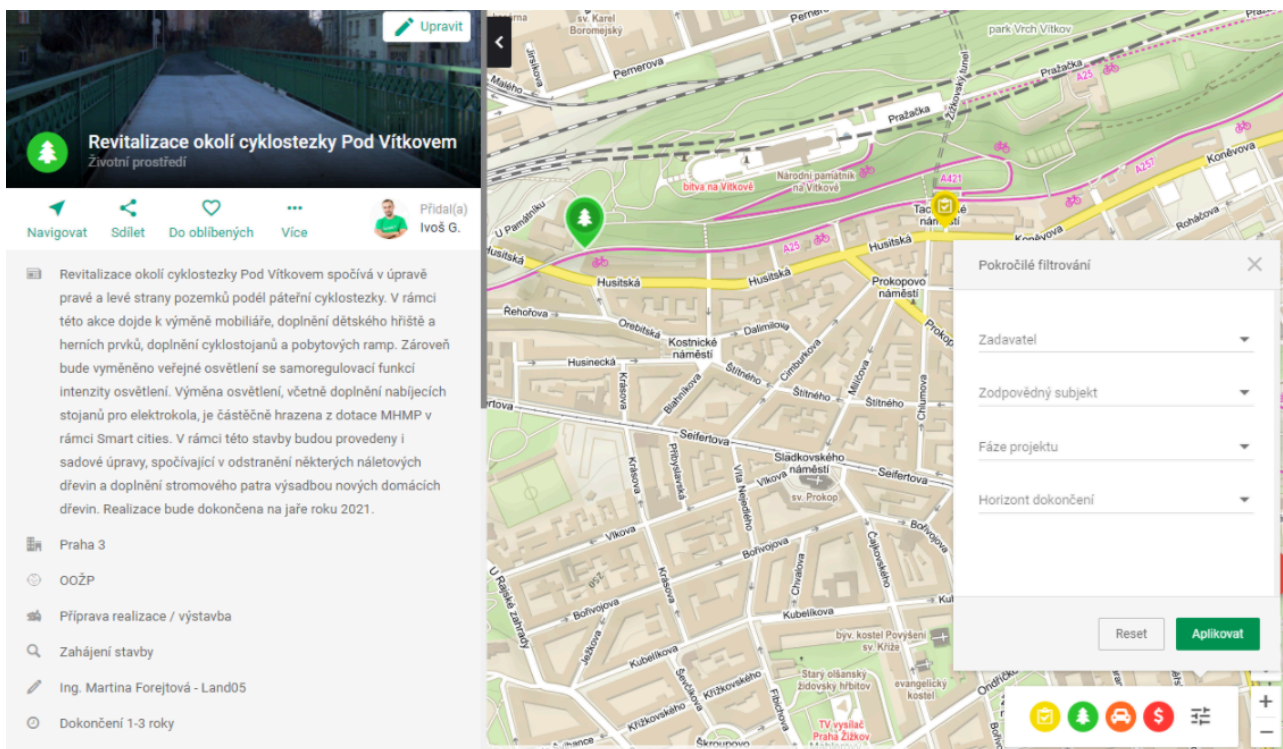

## Hlavní cíle projektu

- Jednoduchou a přehlednou formou prezentovat investiční akce praha 3 na městském webu či webech partnerů.
- Umožnit uživatelům jednoduše filtrovat mezi typy projektů pomocí uživatelsky přívětivé kategorizace a funkce podrobného filtrování
- Umožnit zobrazit detaily projektů na mapě společně s fotografiemi, odkazy na externí soubory či dokumenty a další související informace.

## Specifické cíle

- Umožnit nad mapou filtrovat jednoduchými ikonami pomocí hlavní typologie projektů (Životní prostředí, Doprava...)
- Umožnit filtrovat pomocí podrobnějších filtrů (Zadavatel projektu, Fáze projektu...)
- Využít specifické mapové vrstvy (mapy.cz) s možností jejich změny mapových dokladů
- Umožnit mapu vkládat na různé weby dle definice zadavatele
- Zajistit kvalitní zobrazení na různých typech zařízení (desktop, veřejná obrazovka, mobily)
- Umožnit automatizované propojení kompletních nebo částečných dat na externí zdroj dat (Google spreadsheets, API)
- Umožnit jednoduchou správu projektů zadavatelem či jednotlivými správci projektů.

# Ukázkové obrazovky

Níže následují příklady obrazovek z demo verze, která obsahuje několik projektů a ukazuje možnou vizualizaci ukázkového vzorku dat.

Celkové zobrazení mapy s vizualizovanou přehlednou kategorizací a filtry

Detail místa s konfigurovatelnými atributy a rozkliknutím podrobných filtrů

Vložená mapa na stránkách MČ se zobrazením všech projektů

**Praha / / /** **plánuj trojku** 

aktuality registrace flora kalendář o projektu kontakt