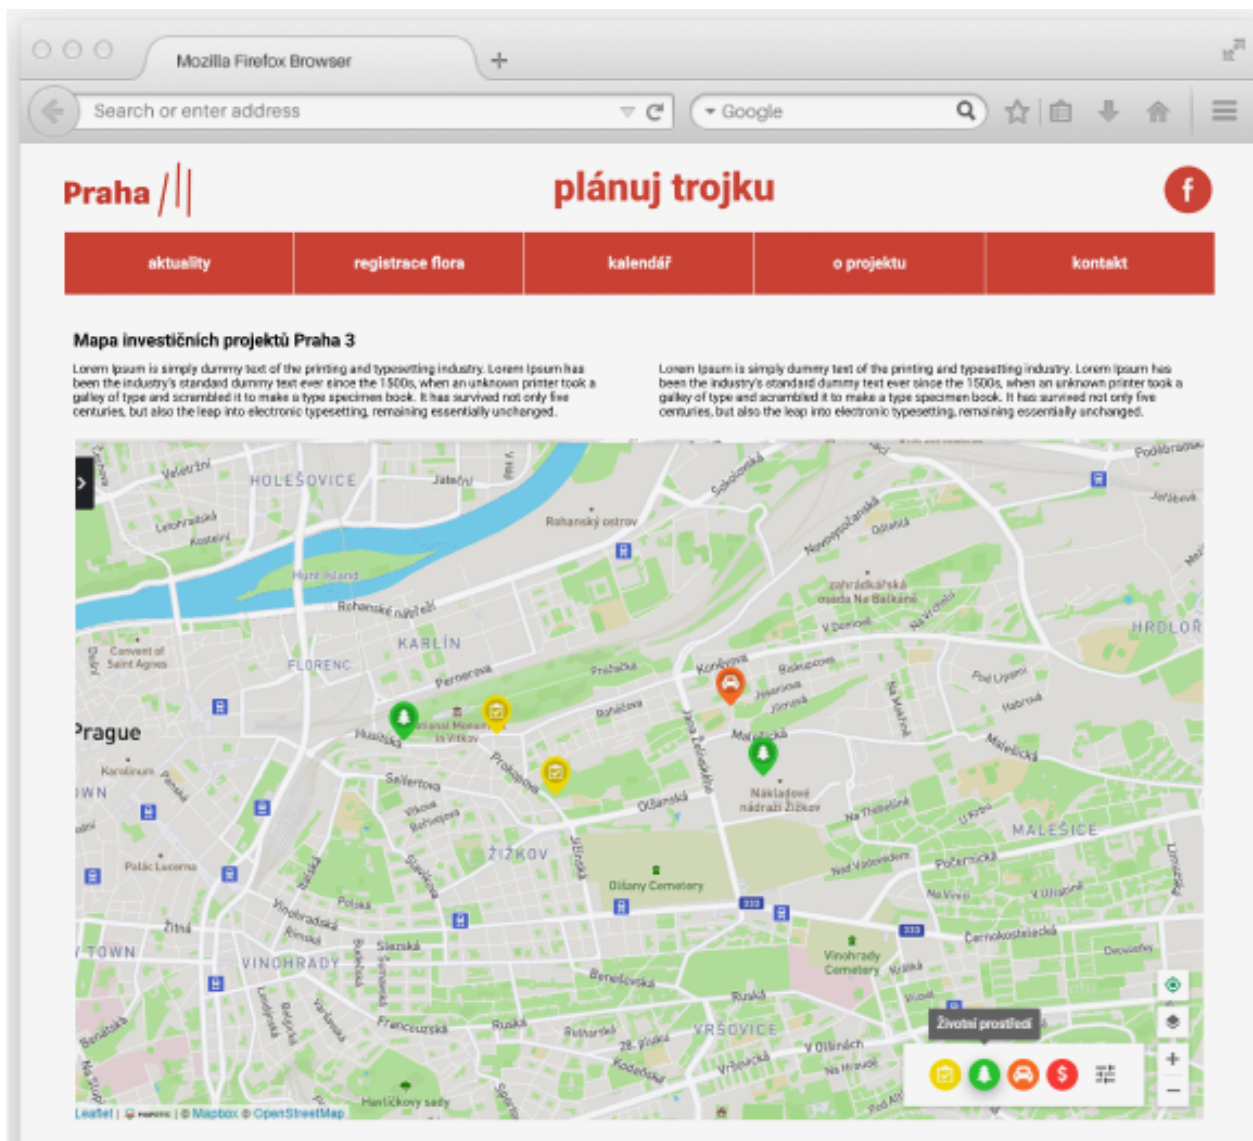

## Hlavní cíle projektu

- Jednoduchou a přehlednou formou prezentovat investiční akce praha 3 na městském webu či webech partnerů.
- Umožnit uživatelům jednoduše filtrovat mezi typy projektů pomocí uživatelsky přívětivé kategorizace a funkce podrobného filtrování
- Umožnit zobrazit detaily projektů na mapě společně s fotografiemi, odkazy na externí soubory či dokumenty a další související informace.

## Specifické cíle

- Umožnit nad mapou filtrovat jednoduchými ikonami pomocí hlavní typologie projektů (Životní prostředí, Doprava...)
- Umožnit filtrovat pomocí podrobnějších filtrů (Zadavatel projektu, Fáze projektu...)
- Využít specifické mapové vrstvy (mapy.cz) s možností jejich změny mapových dokladů
- Umožnit mapu vkládat na různé weby dle definice zadavatele
- Zajistit kvalitní zobrazení na různých typech zařízení (desktop, veřejná obrazovka, mobily)
- Umožnit automatizované propojení kompletních nebo částečných dat na externí zdroj dat (Google spreadsheets, API)
- Umožnit jednoduchou správu projektů zadavatelem či jednotlivými správci projektů.

# Ukázkové obrazovky

Níže následují příklady obrazovek z demo verze, která obsahuje několik projektů a ukazuje možnou vizualizaci ukázkového vzorku dat.

Celkové zobrazení mapy s vizualizovanou přehlednou kategorizací a filtry

Detail místa s konfigurovatelnými atributy a rozkliknutím podrobných filtrů

Vložená mapa na stránkách MČ se zobrazením všech projektů

**Praha / / /** **plánuj trojku** 

aktuality registrace flora kalendář o projektu kontakt