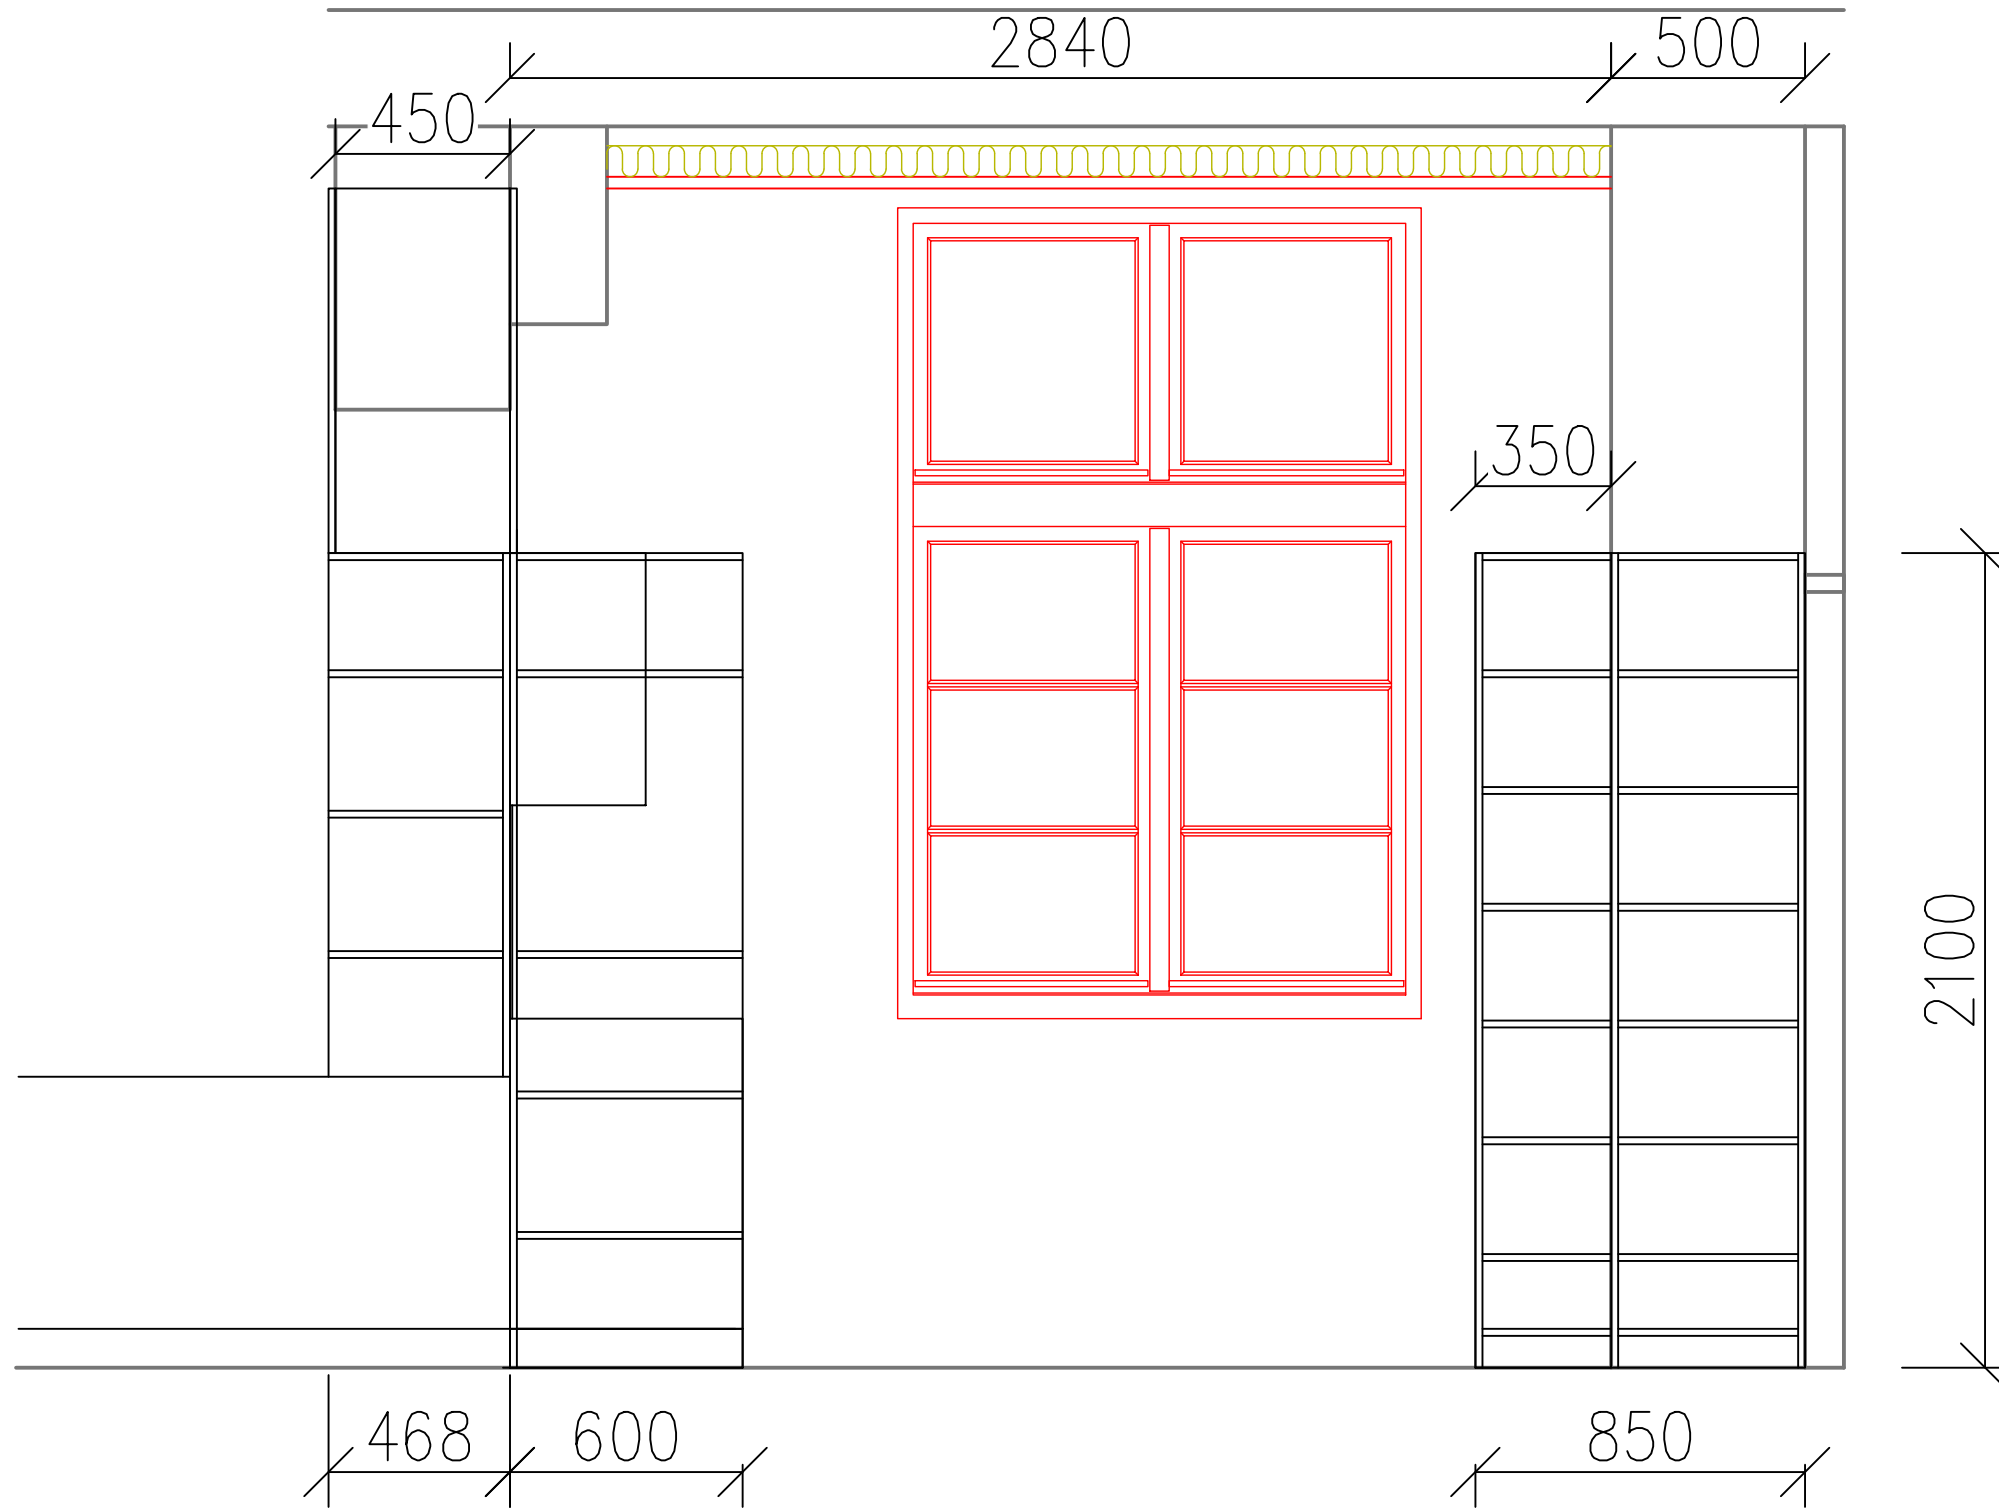

Pohled L M 1:20

MĚŘITKO 1:20	NAVRHL ING.LUCIE HEJROVÁ
PROJEKT KNIHOVNA – LOUCKÁ	DRUH DOKUMENTU VÝKRES – POHLED L
ROZKRESLENÍ NÁBYTKU	DATUM ZPRACOVÁNÍ 12.04.2025
	LISTY 14/21