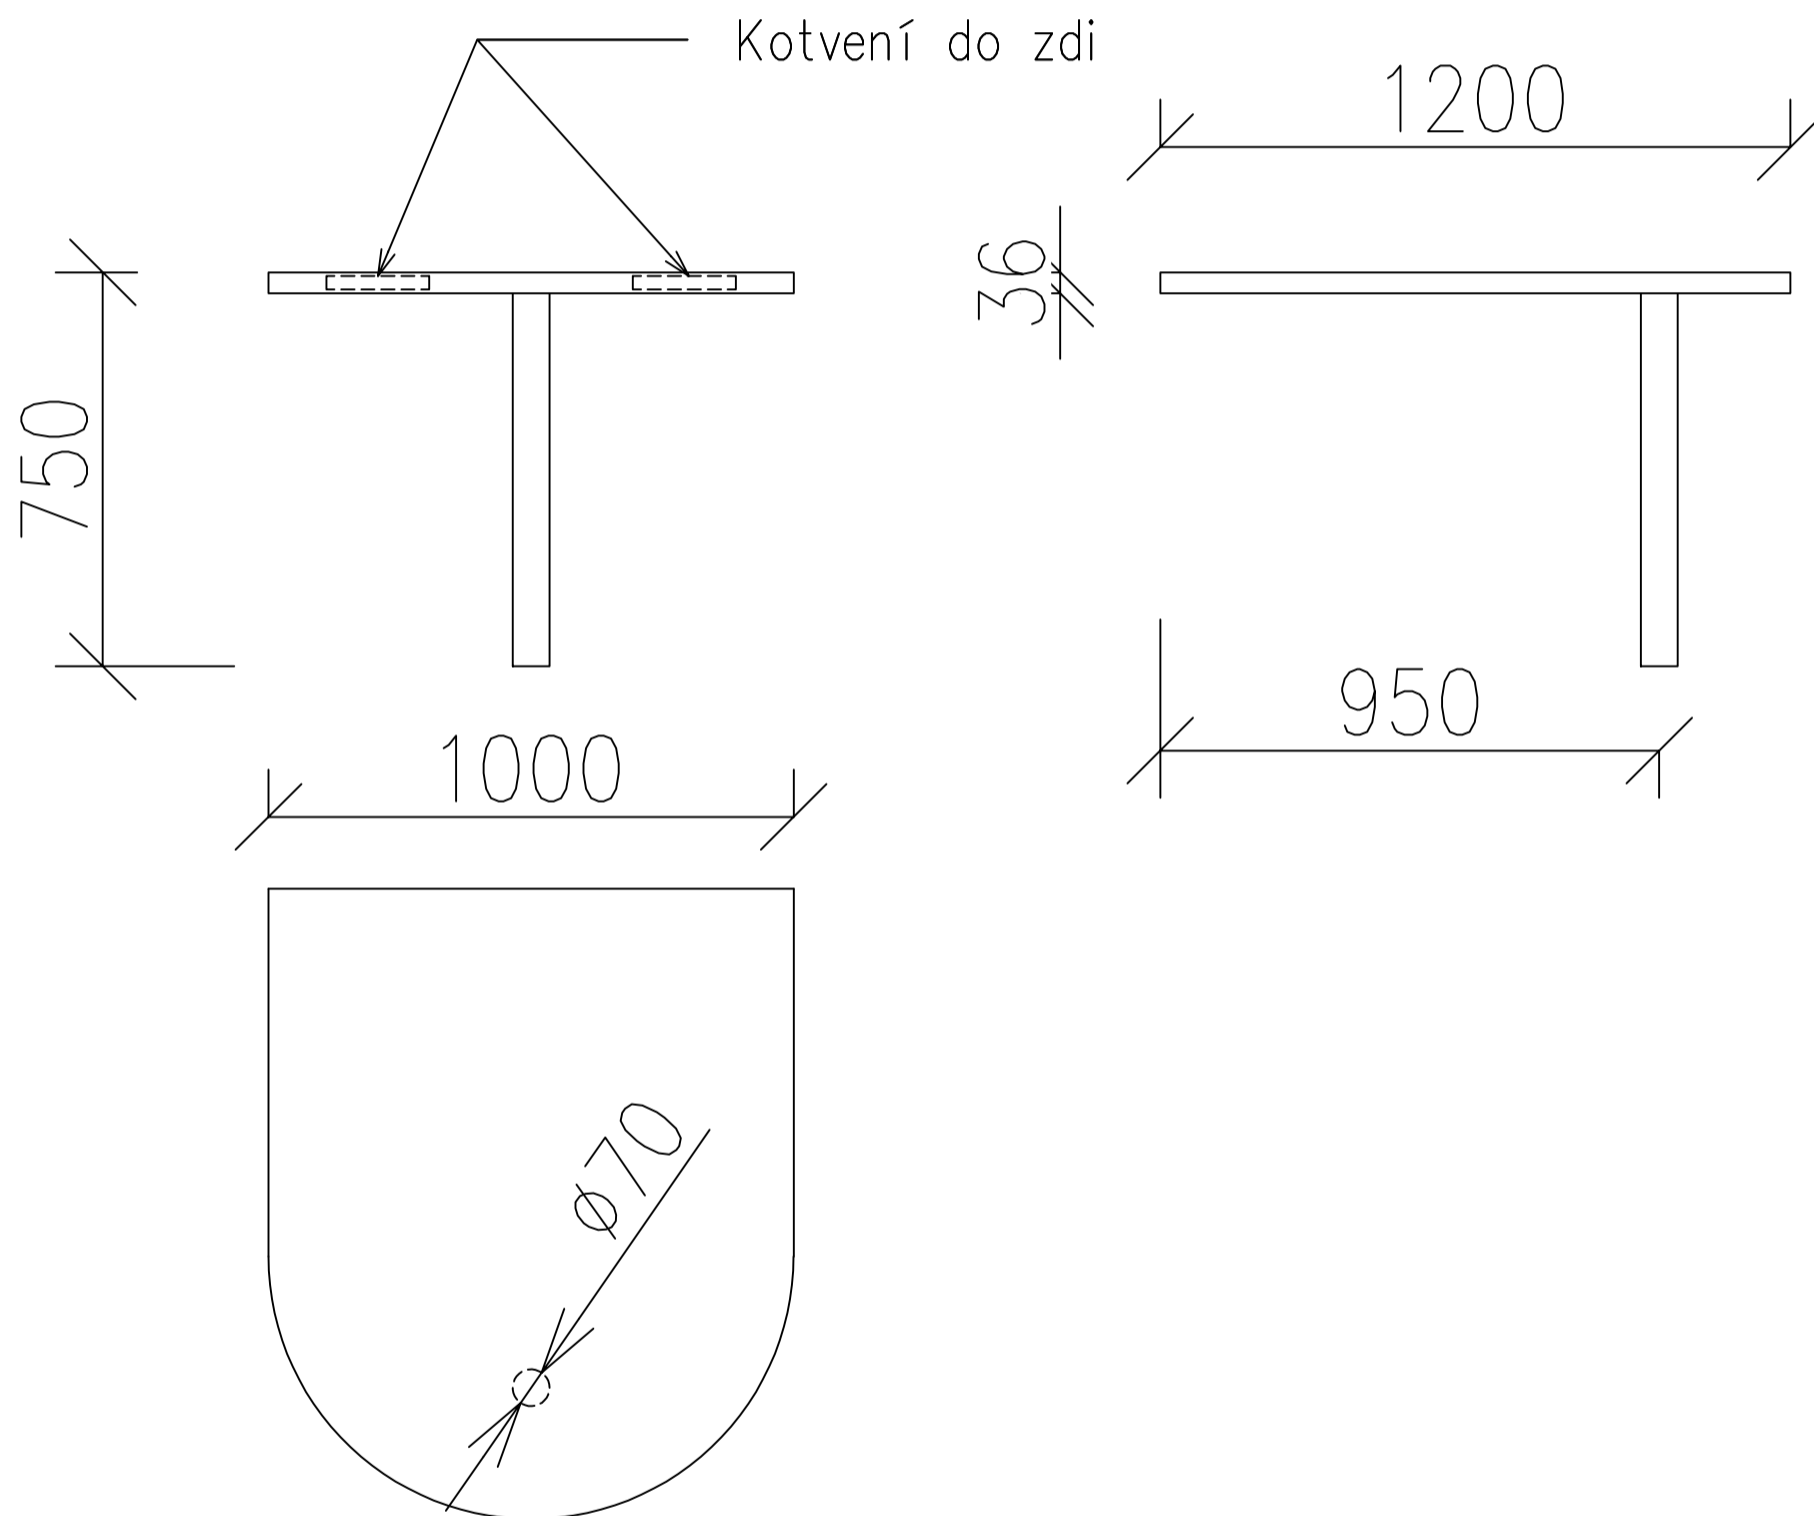

Stůl na kovové podnoži

Popis:

pracovní stůl se stolovou nohou a upevněním do zdi

Materiál:

LTD 36mm – dekor bříza světlá

Počet 1KS

MĚŘITKO 1:20	NAVRHL ING.LUCIE HEJROVÁ	
PROJEKT KNIHOVNA – LOUCKÁ	DRUH DOKUMENTU VÝKRES – POLOŽKA 28	
ROZKRESLENÍ NÁBYTKU	DATUM ZPRACOVÁNÍ 12.04.2025	LISTY 31/35