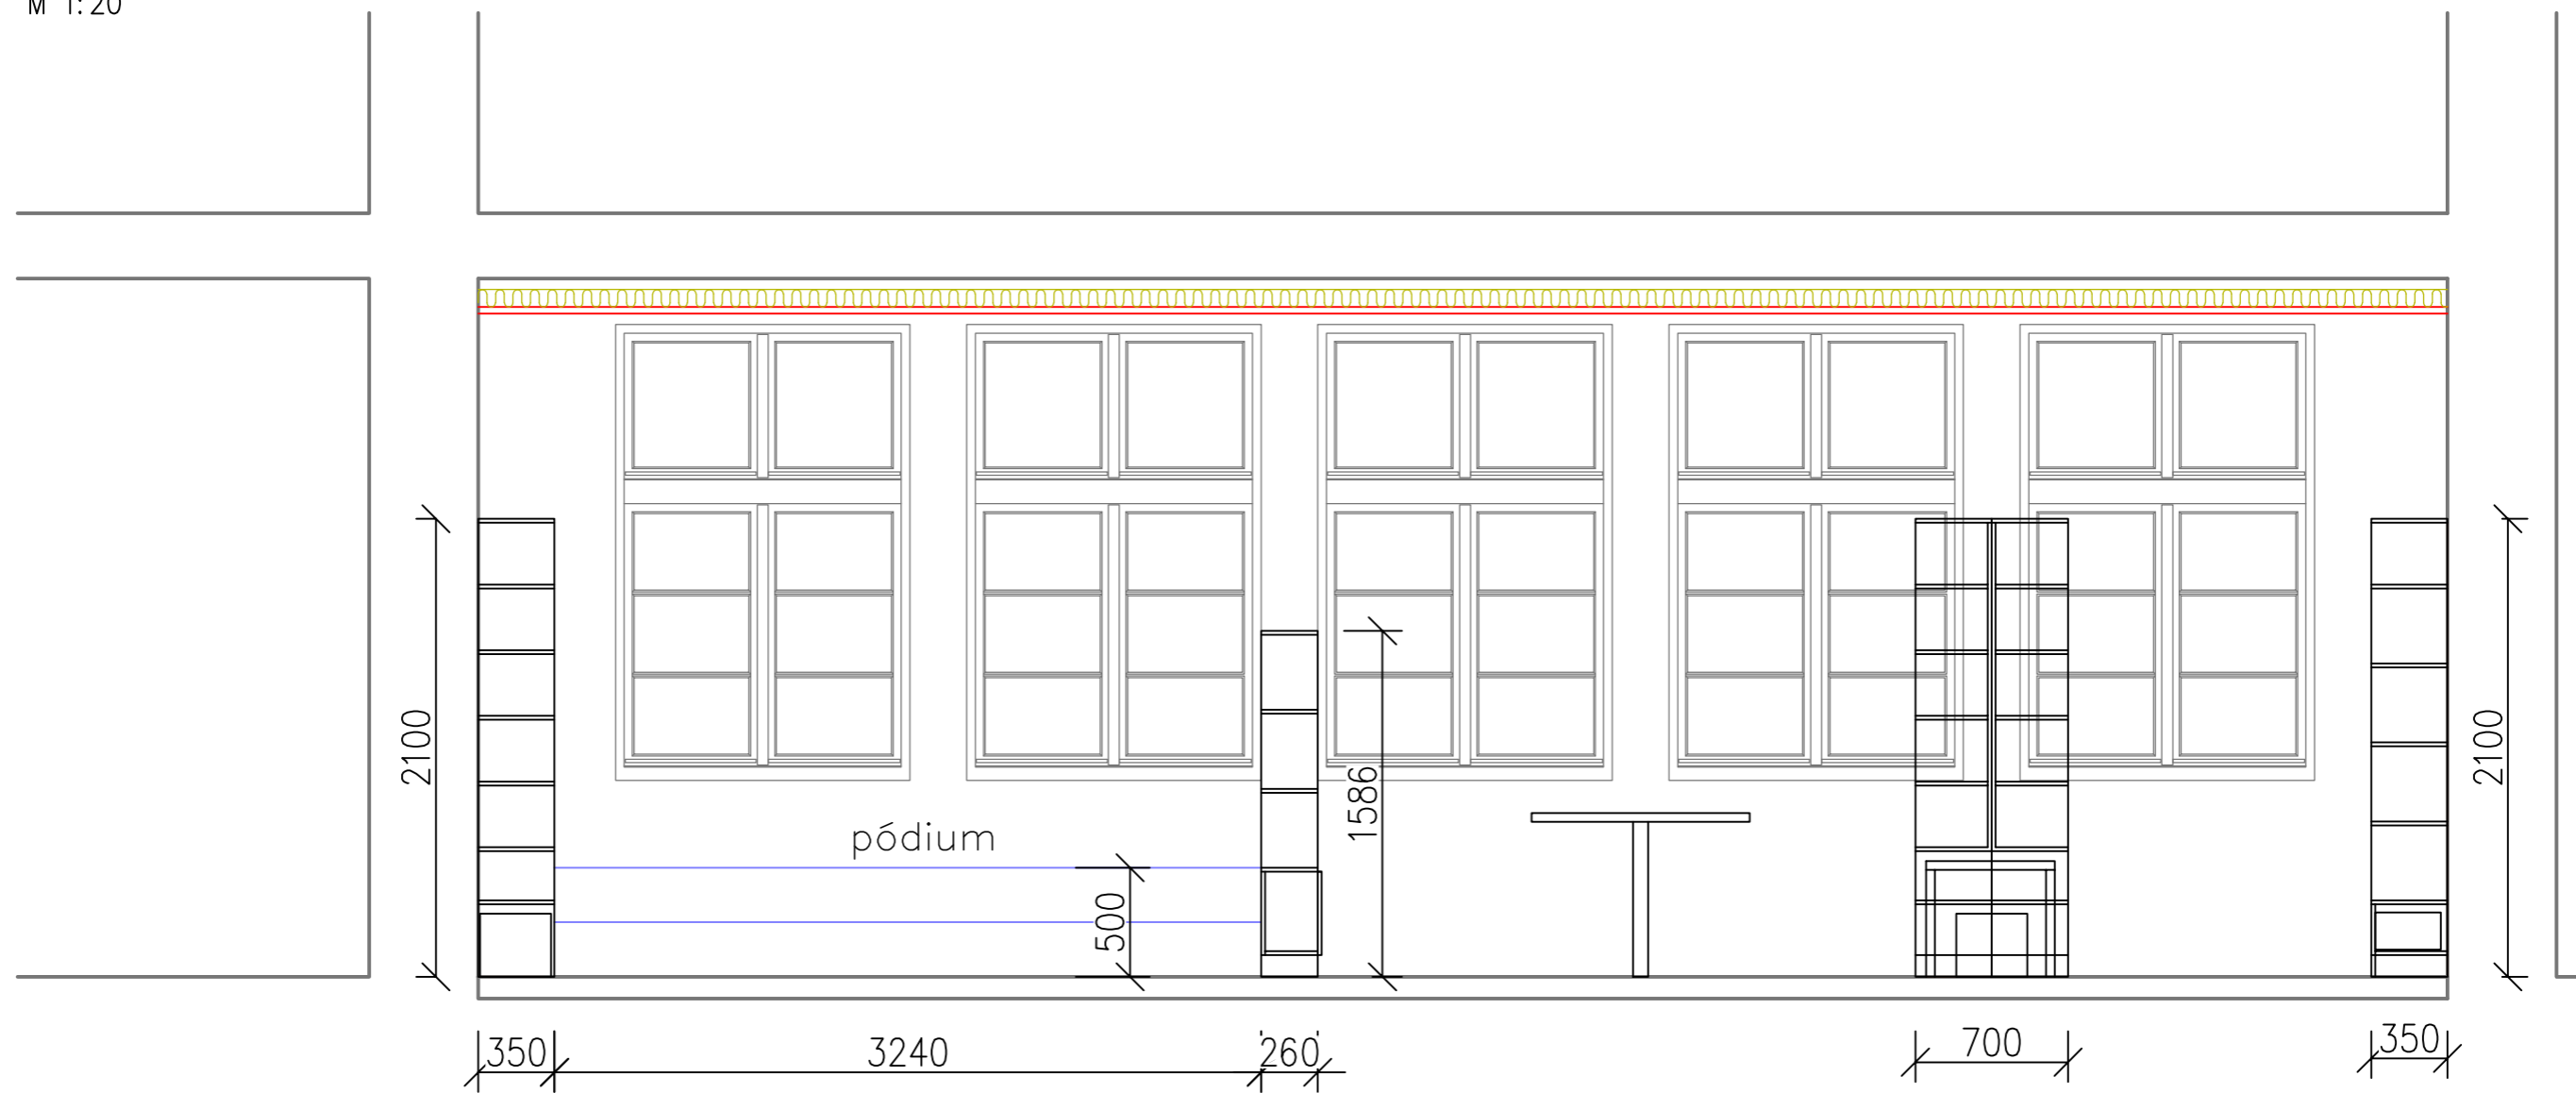

Pohled S M 1:20

MĚŘÍTKO	1:20	NAVŘEL	ING.LUCIE HEJROVÁ	
PROJEKT	KNIHOVNA – LOUCKÁ		DRUH DOKUMENTU VÝKRES – POHLED S	
	ROZKRESLENÍ NÁBYTKU		DATA M ZPRACOVÁNÍ 12.04.2025	LISTY 21/21