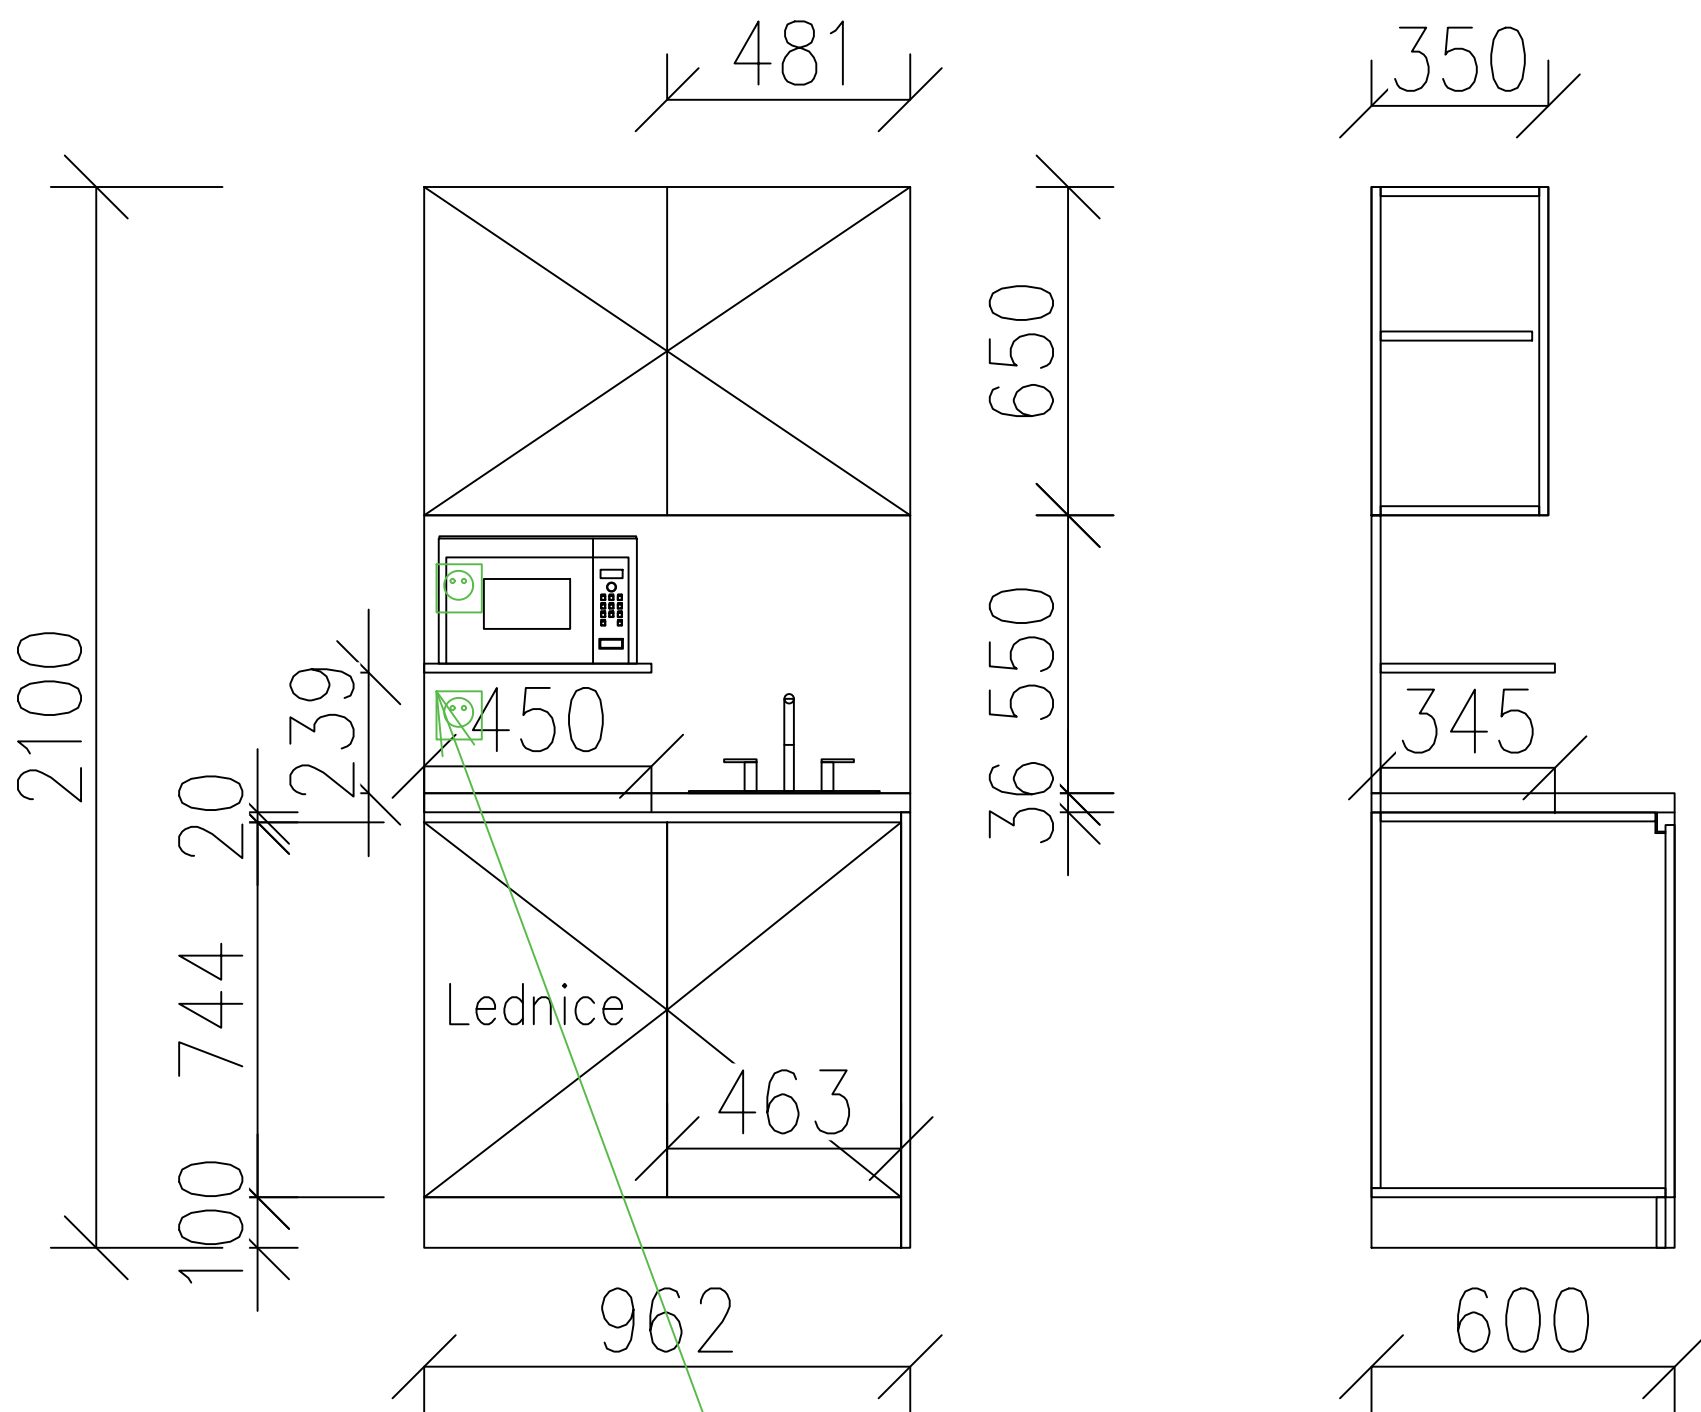

Kuchyňská linka

Popis:

spodní korpusy – úzká vestavěná lednice , police, otevírání na dvířko za přesah, vložen úchytkový profil pod deskou, pracovní deska s dřezem, dále obklad keramický s poličkou na mikrovlnku
horní korpusy – police, otevírání na Tip – on

Materiál:

LTD 18mm – dekor bříza světlá, spodní dvířka – LTD 18mm – oranžová
Pracovní deska – postforming – LTD 36mm – bílá

vyvést zásuvky do zádového obkladu

Počet 1KS

MĚŘÍTKO 1:20	NAVRHL ING.LUCIE HEJROVÁ	
PROJEKT KNIHOVNA – LOUCKÁ	DRUH DOKUMENTU VÝKRES – POLOŽKA 18	
ROZKRESLENÍ NÁBYTKU	DATUM ZPRACOVÁNÍ 12.04.2025	LISTY 11/35