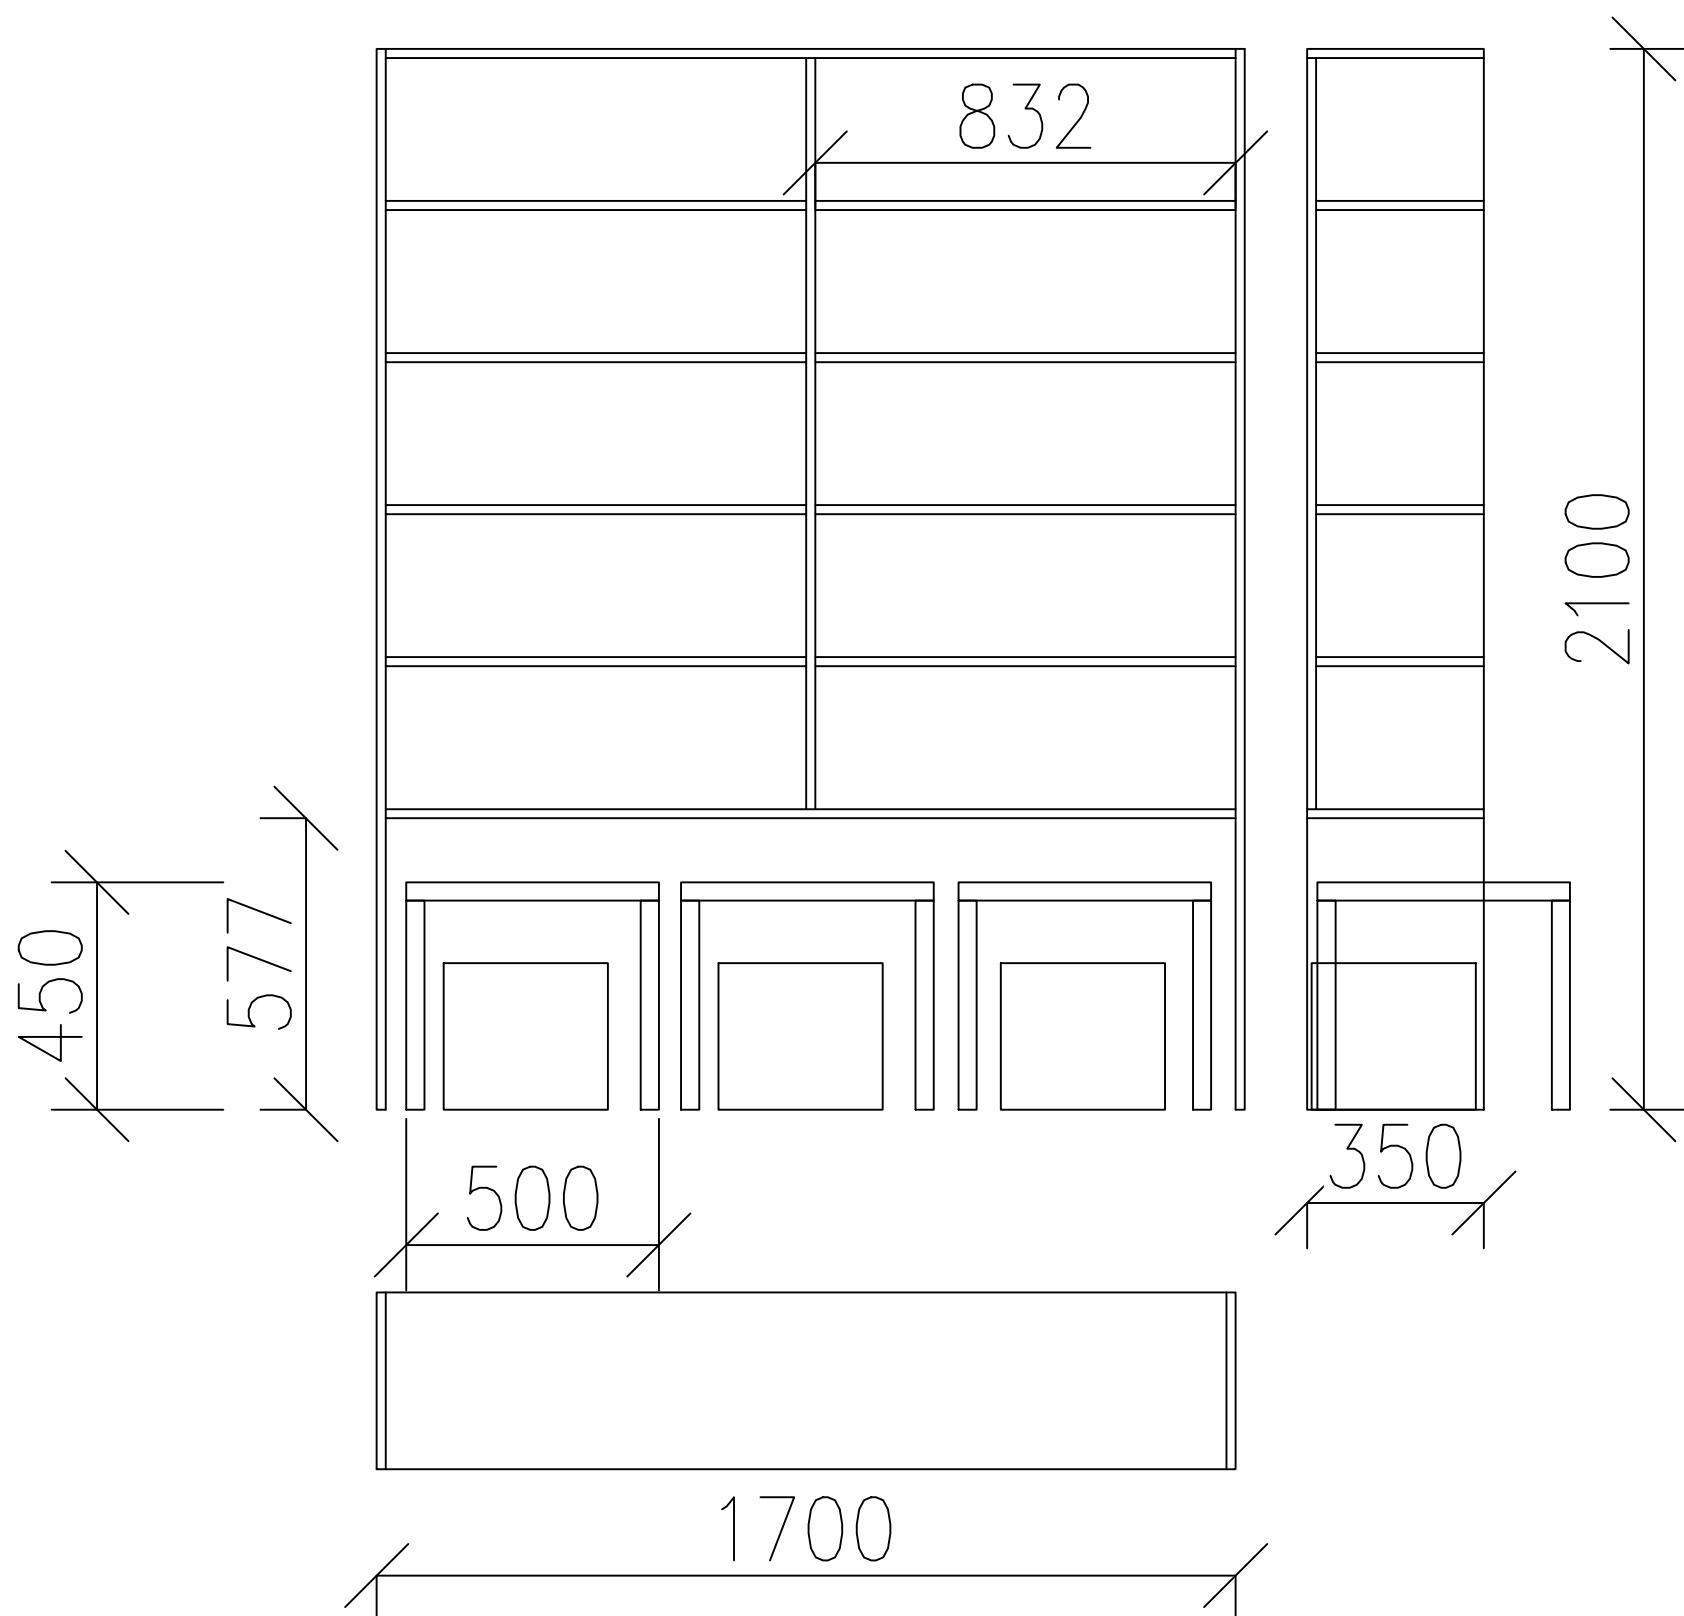

Policový regál na knížky se zády a prostorem na stolky

Popis:

policový regál, půda vložená, pevná mezistěna, pevná středová a spodní police, ostatní výškově nastavitelné, stolky (11ks) 500x500mm výška 450mm

Materiál:

LTD 18mm – dekor bříza světlá

Počet 2KS

MĚŘITKO 1:20	NAVRHL ING.LUCIE HEJROVÁ	
PROJEKT KNIHOVNA – LOUCKÁ	DRUH DOKUMENTU VÝKRES – POLOŽKA 17	
ROZKRESLENÍ NÁBYTKU	DATUM ZPRACOVÁNÍ 12.04.2025	LISTY 15/35