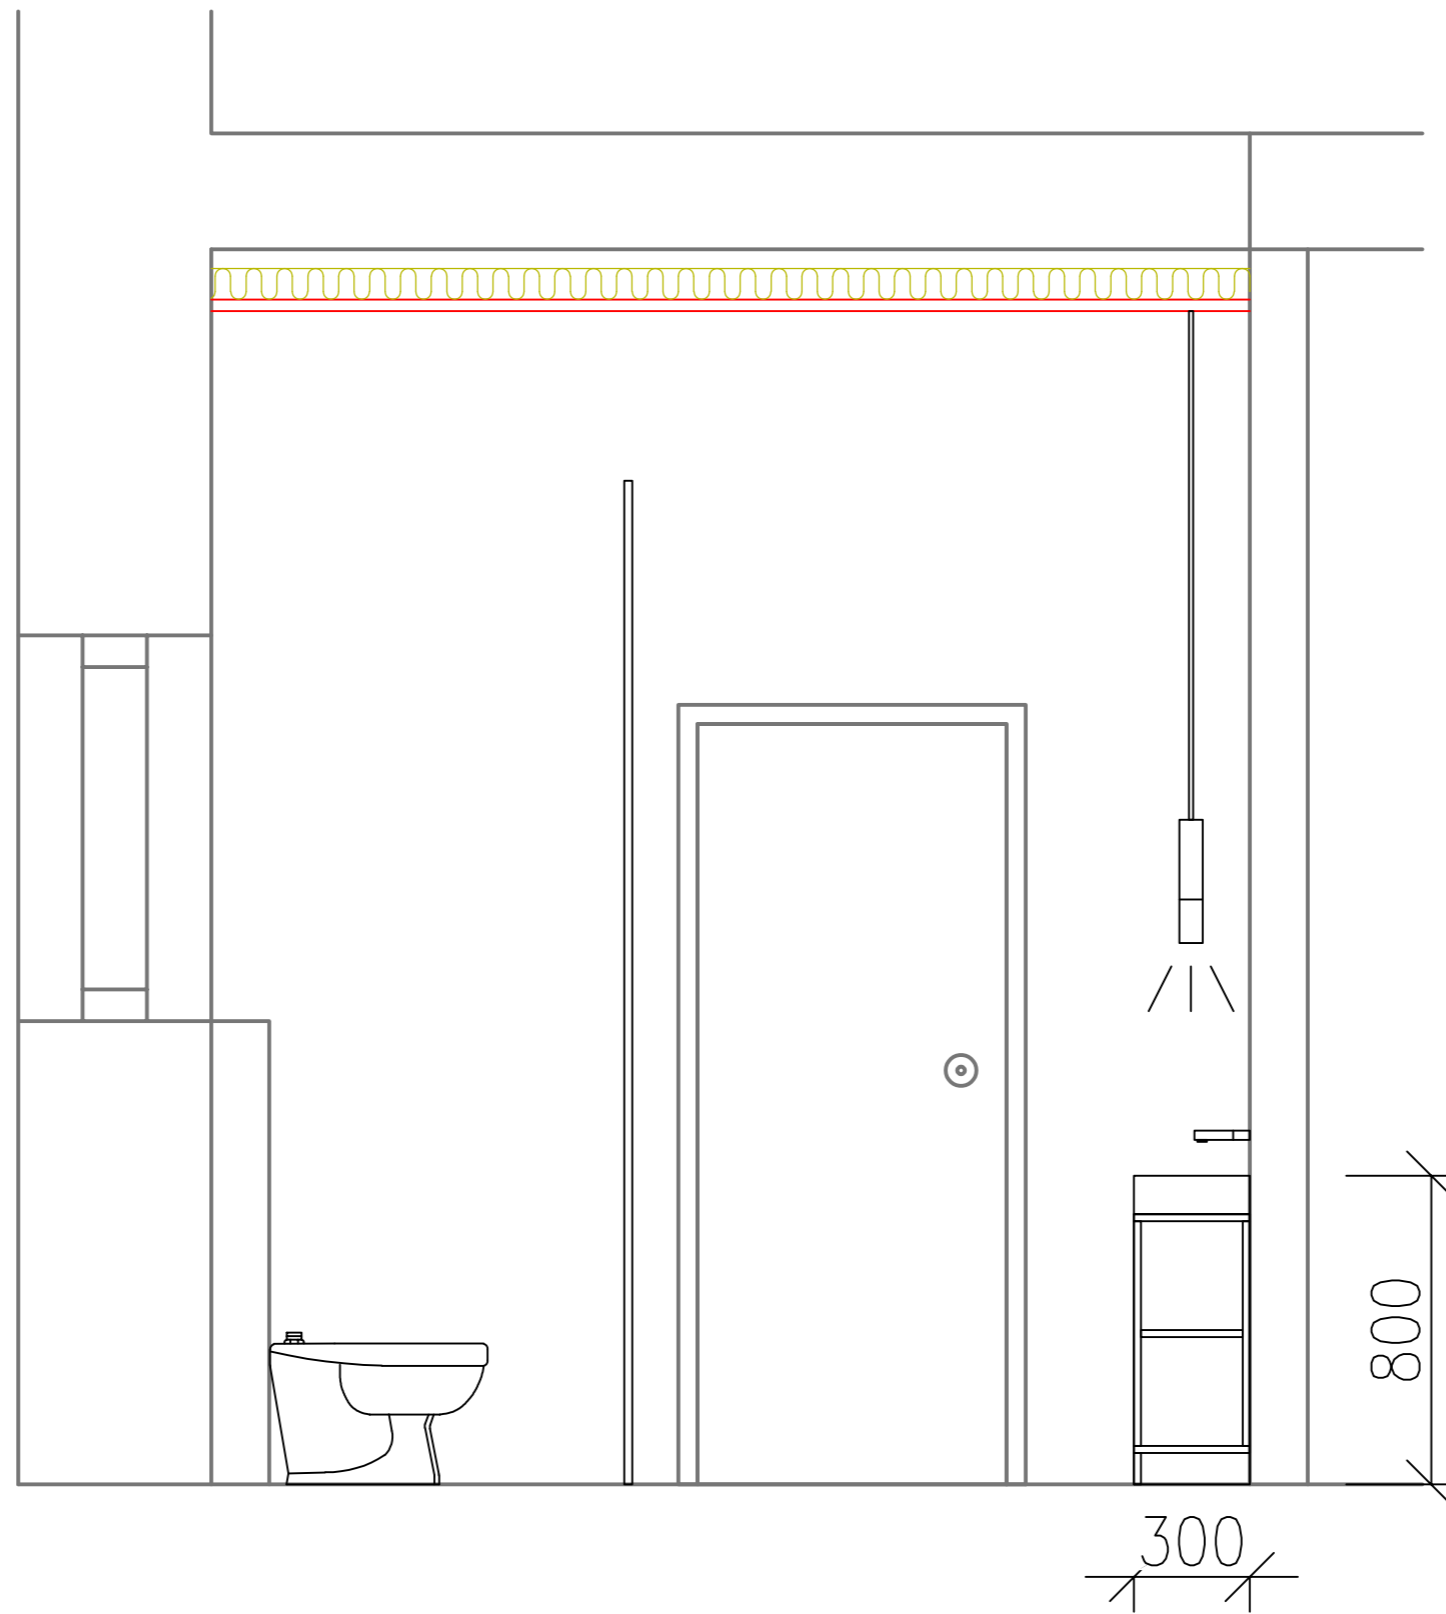

Pohled G M 1:20

MĚŘÍTKO 1:20	NAVRHL ING.LUCIE HEJROVÁ	
PROJEKT KNIHOVNA – LOUCKÁ	DRUH DOKUMENTU VÝKRES – POHLED G	
ROZKRESLENÍ NÁBYTKU	DATUM ZPRACOVÁNÍ 12.04.2025	LISTY 8/21