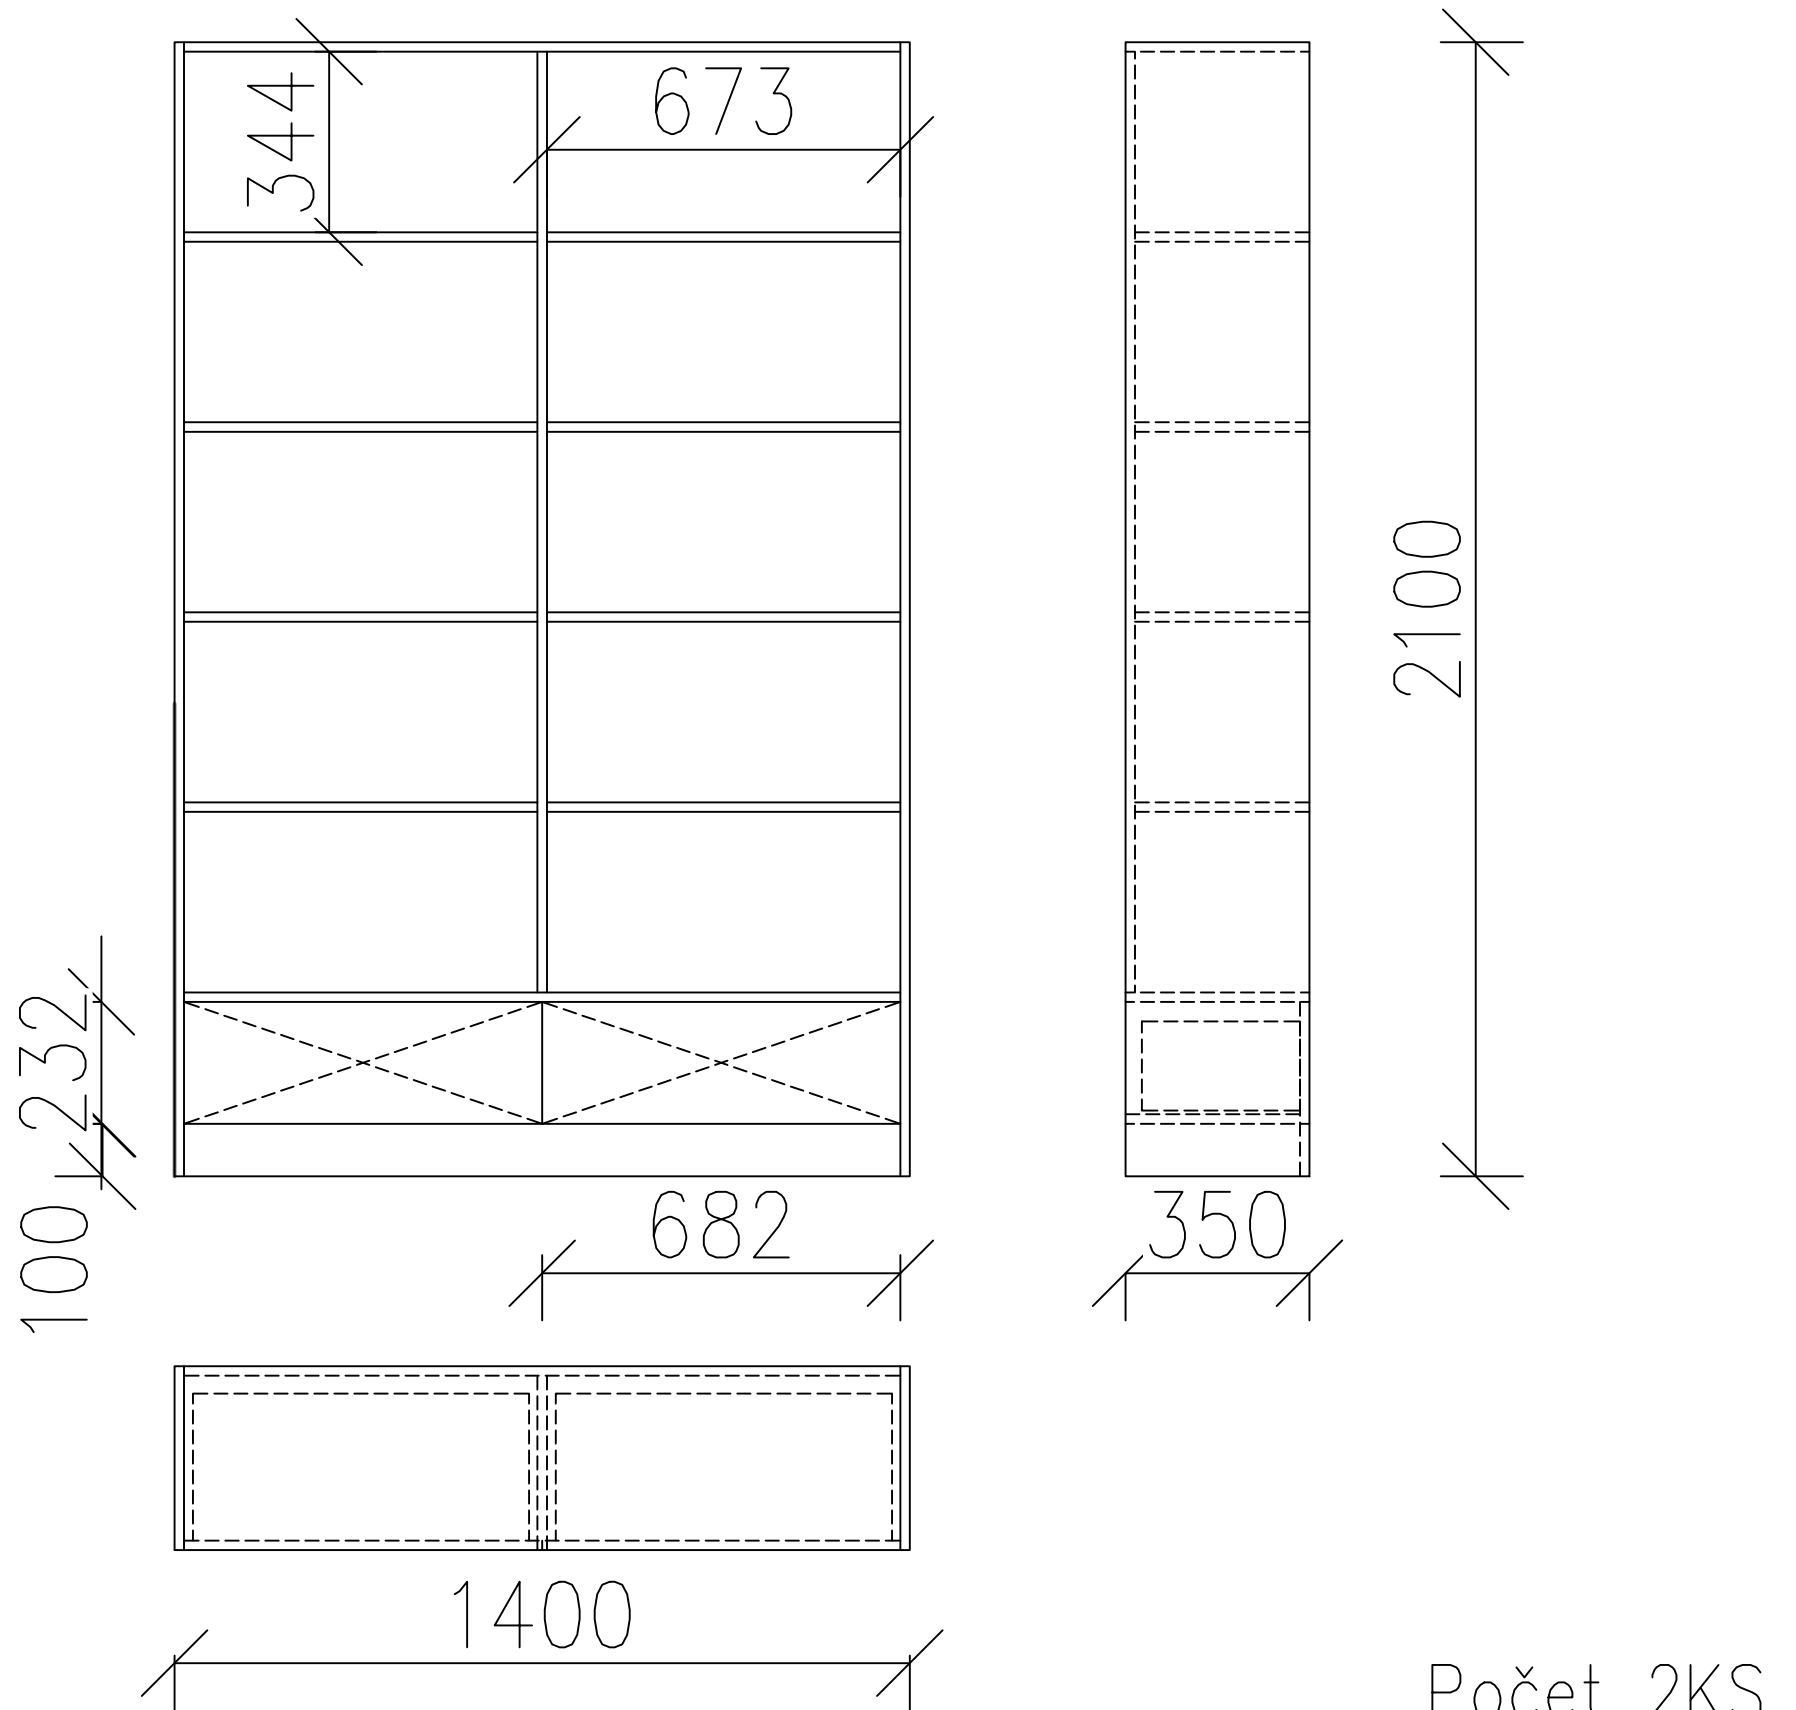

Regál na knížky se zásuvkami

Popis:

policový regál se zády, půda vložená, dvě spodní korpusové zásuvky – Movento, otevírání na Tip-on, čílka zásuvek vložená

Materiál:

LTD 18mm – dekor bříza světlá

Počet 2KS

MĚŘÍTKO 1:20	NAVRHL ING.LUCIE HEJROVÁ	
PROJEKT KNIHOVNA – LOUCKÁ	DRUH DOKUMENTU VÝKRES – POLOŽKA 22	
ROZKRESLENÍ NÁBYTKU	DATUM ZPRACOVÁNÍ 12.04.2025	LISTY 18/35