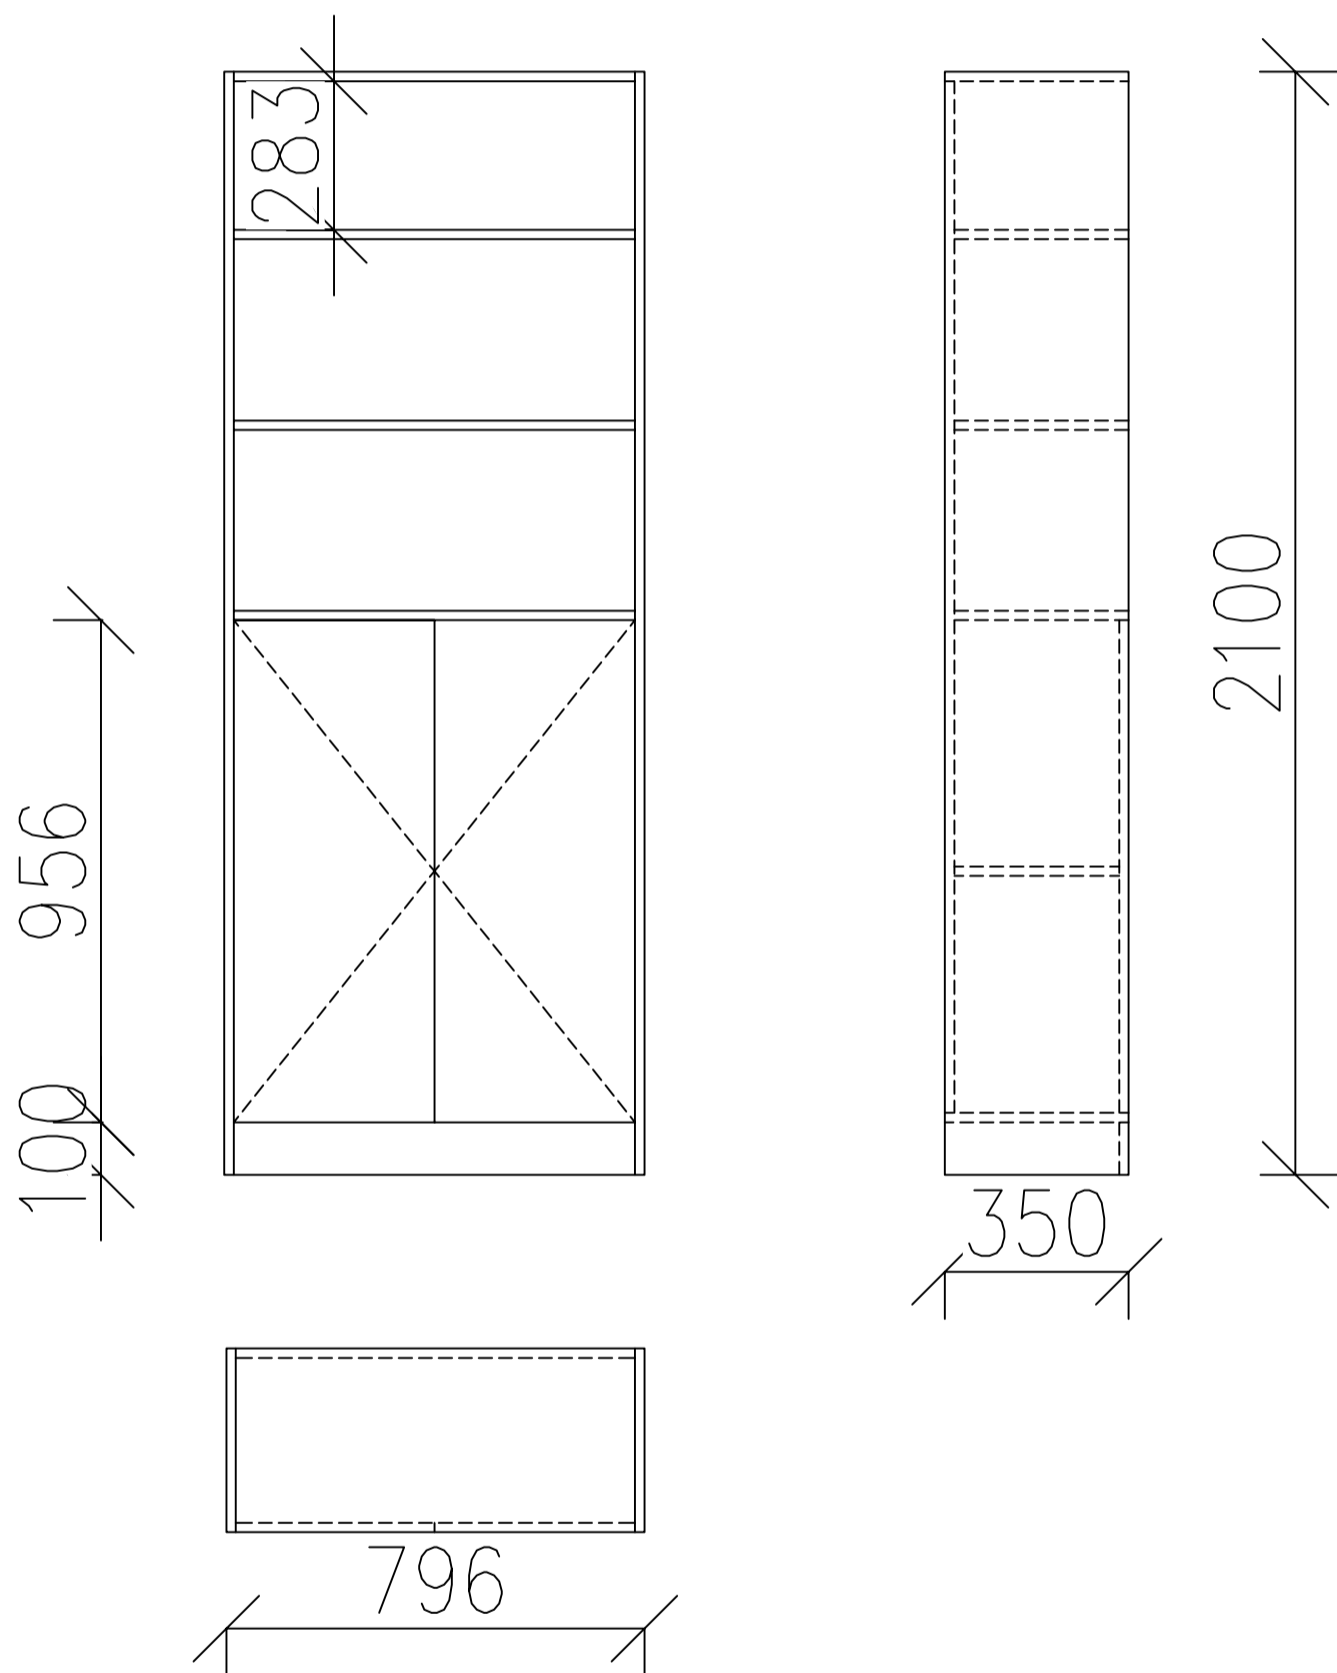

Policová skříňka se spodním úložným prostorem

Popis:

policový regál se zády, půda vložená, spodní část s dvířky, otevírání na Tip-on

Materiál:

LTD 18mm – dekor bříza světlá

Počet 1KS

MĚŘITKO 1:20	NAVRHL ING.LUCIE HEJROVÁ	
PROJEKT KNIHOVNA – LOUCKÁ	DRUH DOKUMENTU VÝKRES – POLOŽKA 24	
ROZKRESLENÍ NÁBYTKU	DATUM ZPRACOVÁNÍ 12.04.2025	LISTY 30/35