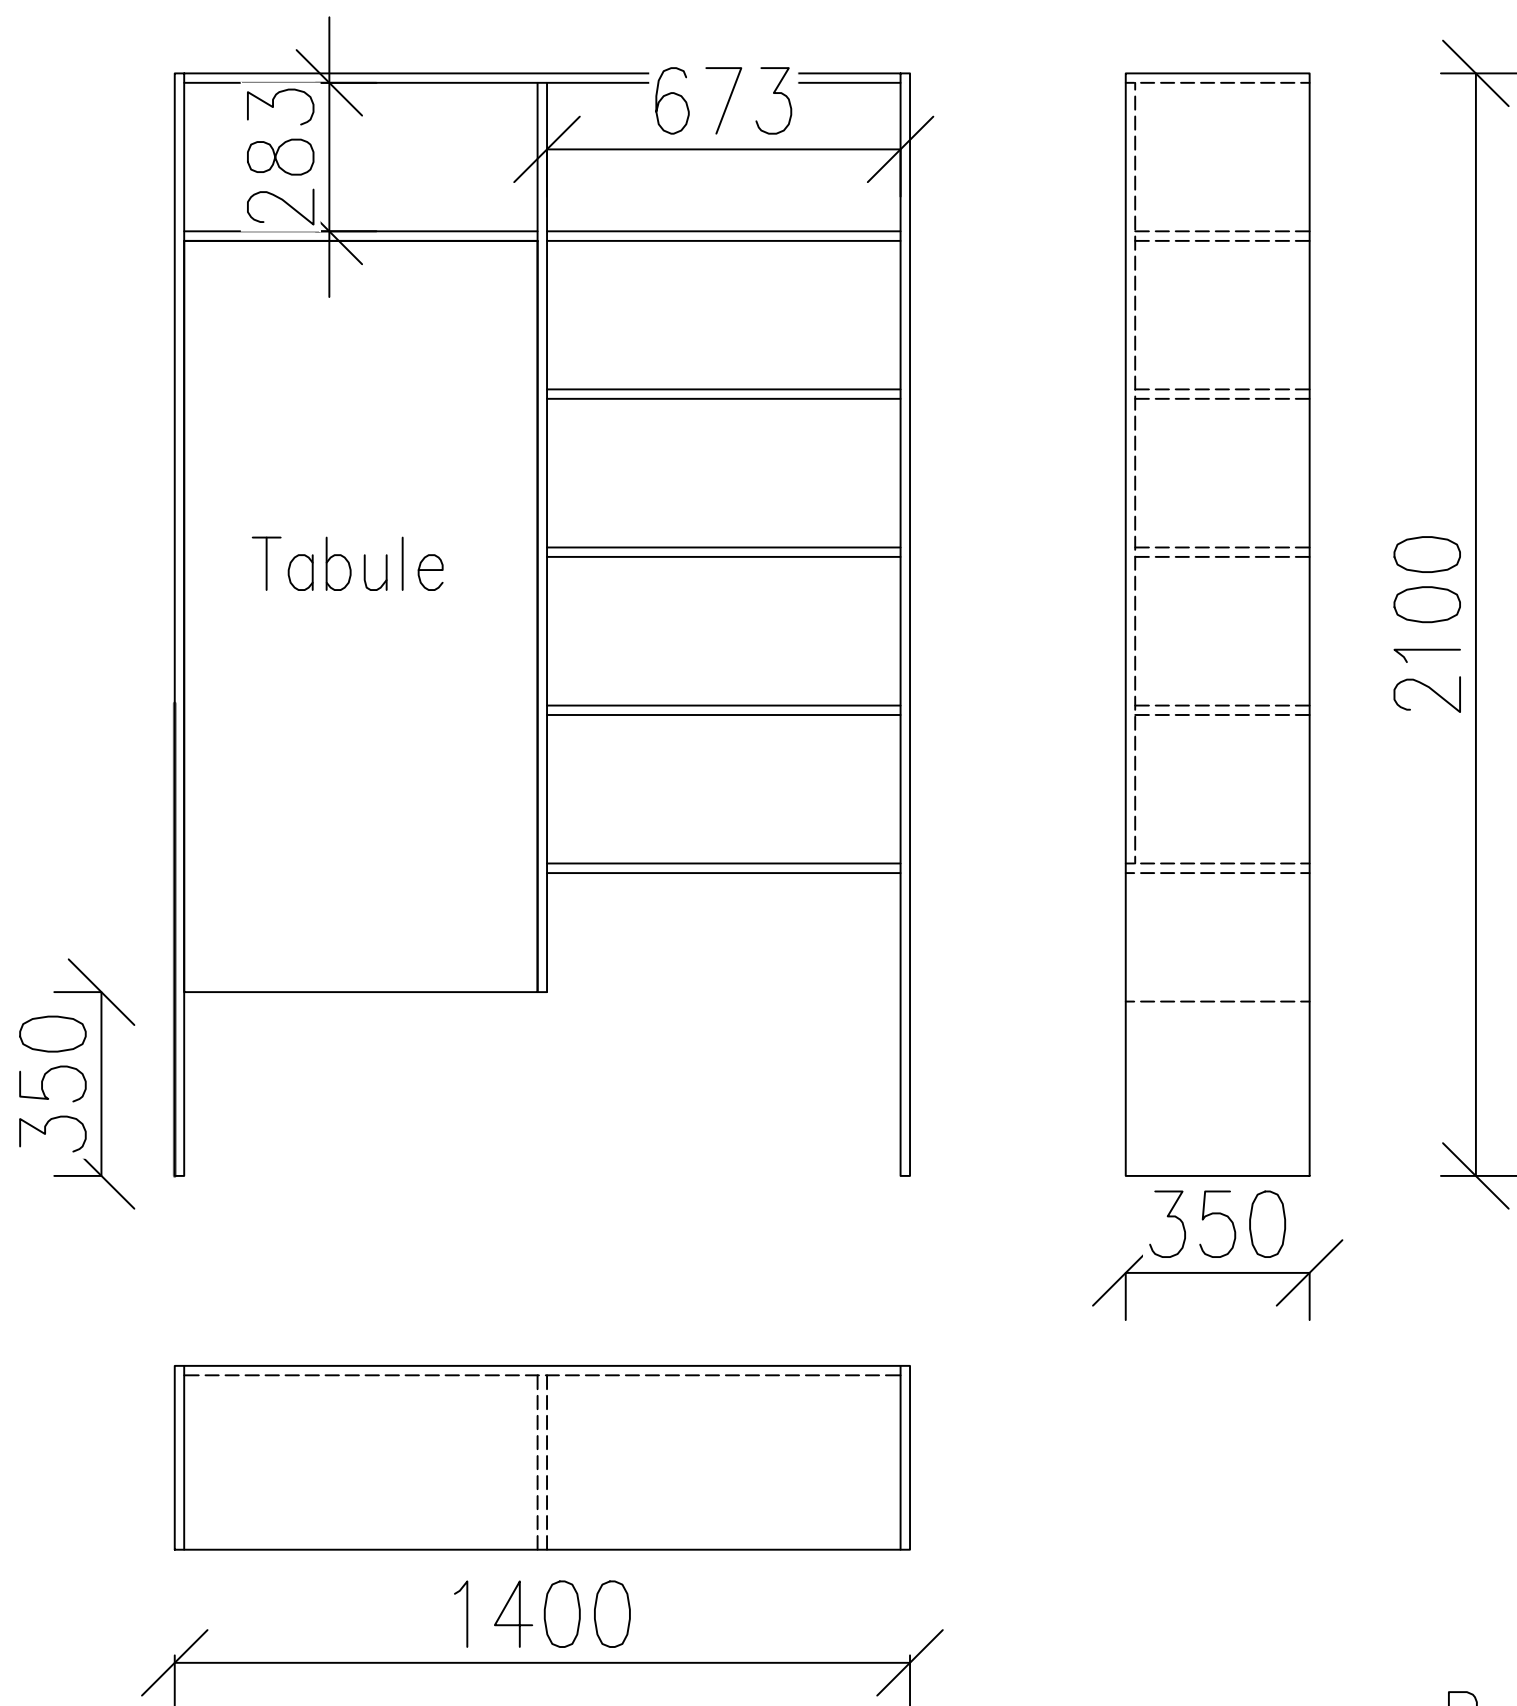

Regál na knížky s prostorem na sedací kostky a tabulí

Popis:

policový regál se zády, půda vložena, polovina bez polic – vložena tabule

Materiál:

LTD 18mm – dekor bříza světlá

Počet 1KS

MĚŘITKO 1:20	NAVRHL ING.LUCIE HEJROVÁ		
PROJEKT KNIHOVNA – LOUCKÁ	DRUH DOKUMENTU VÝKRES – POLOŽKA 31		
ROZKRESLENÍ NÁBYTKU	DATUM ZPRACOVÁNÍ 12.04.2025	LISTY 21/35