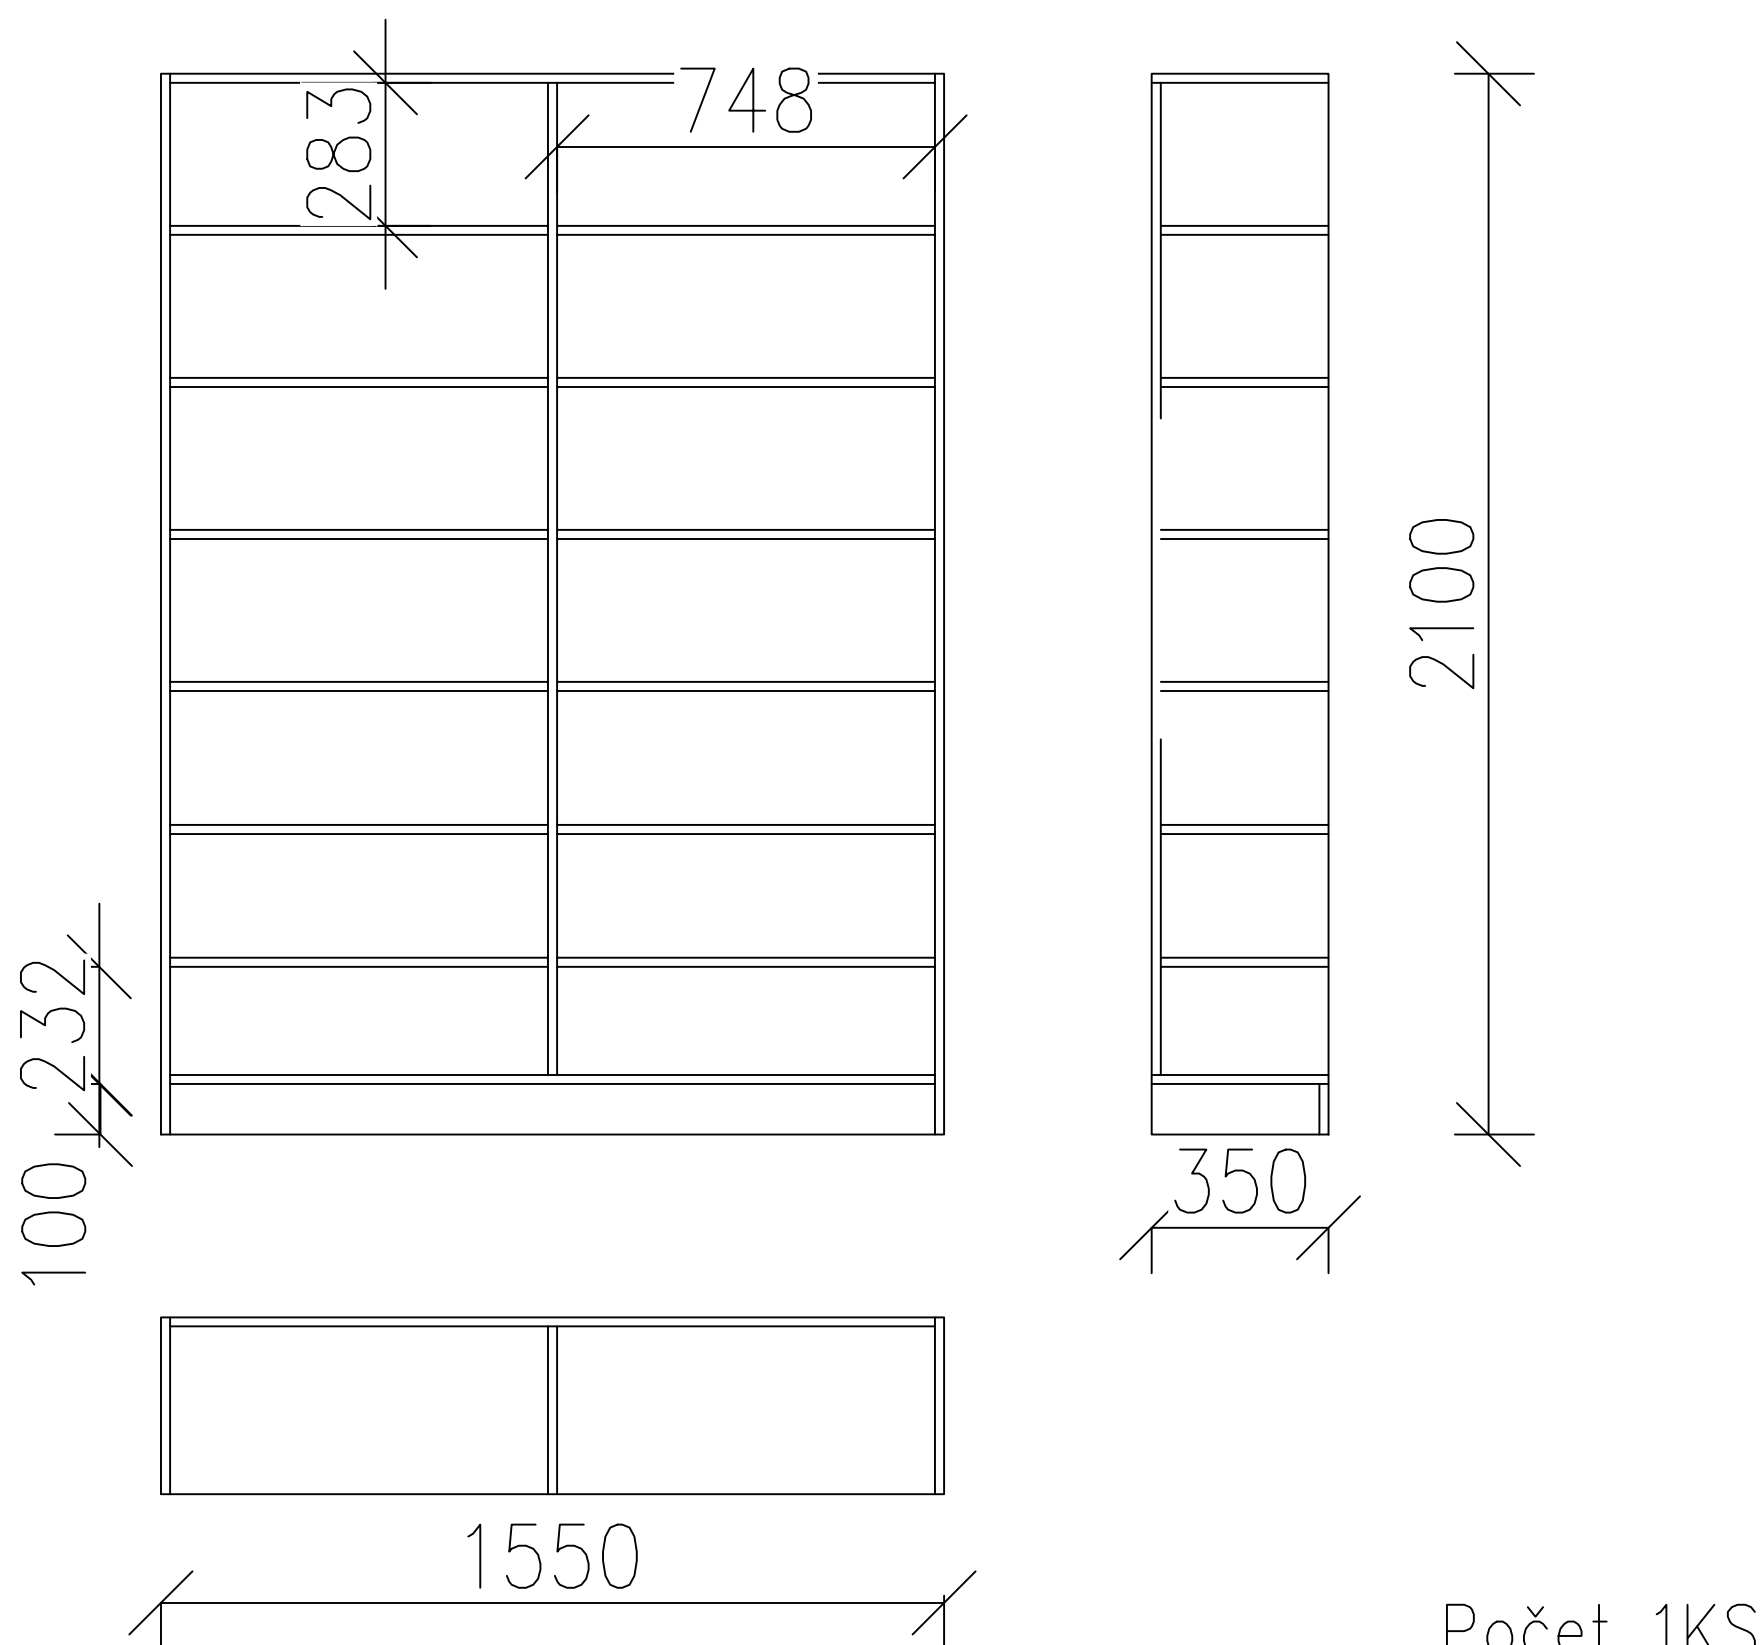

Regál na knížky s policemi

Popis:

policový regál se zády, půda vložená, pevná mezistěna, středová pevná police, ostatní volně výškově nastavitelné

Materiál:

LTD 18mm – dekor bříza světlá

Počet 1KS

MĚŘITKO 1:20	NAVRHL ING.LUCIE HEJROVÁ	
PROJEKT KNIHOVNA – LOUCKÁ	DRUH DOKUMENTU VÝKRES – POLOŽKA 15	
ROZKRESLENÍ NÁBYTKU	DATUM ZPRACOVÁNÍ 12.04.2025	LISTY 4/35