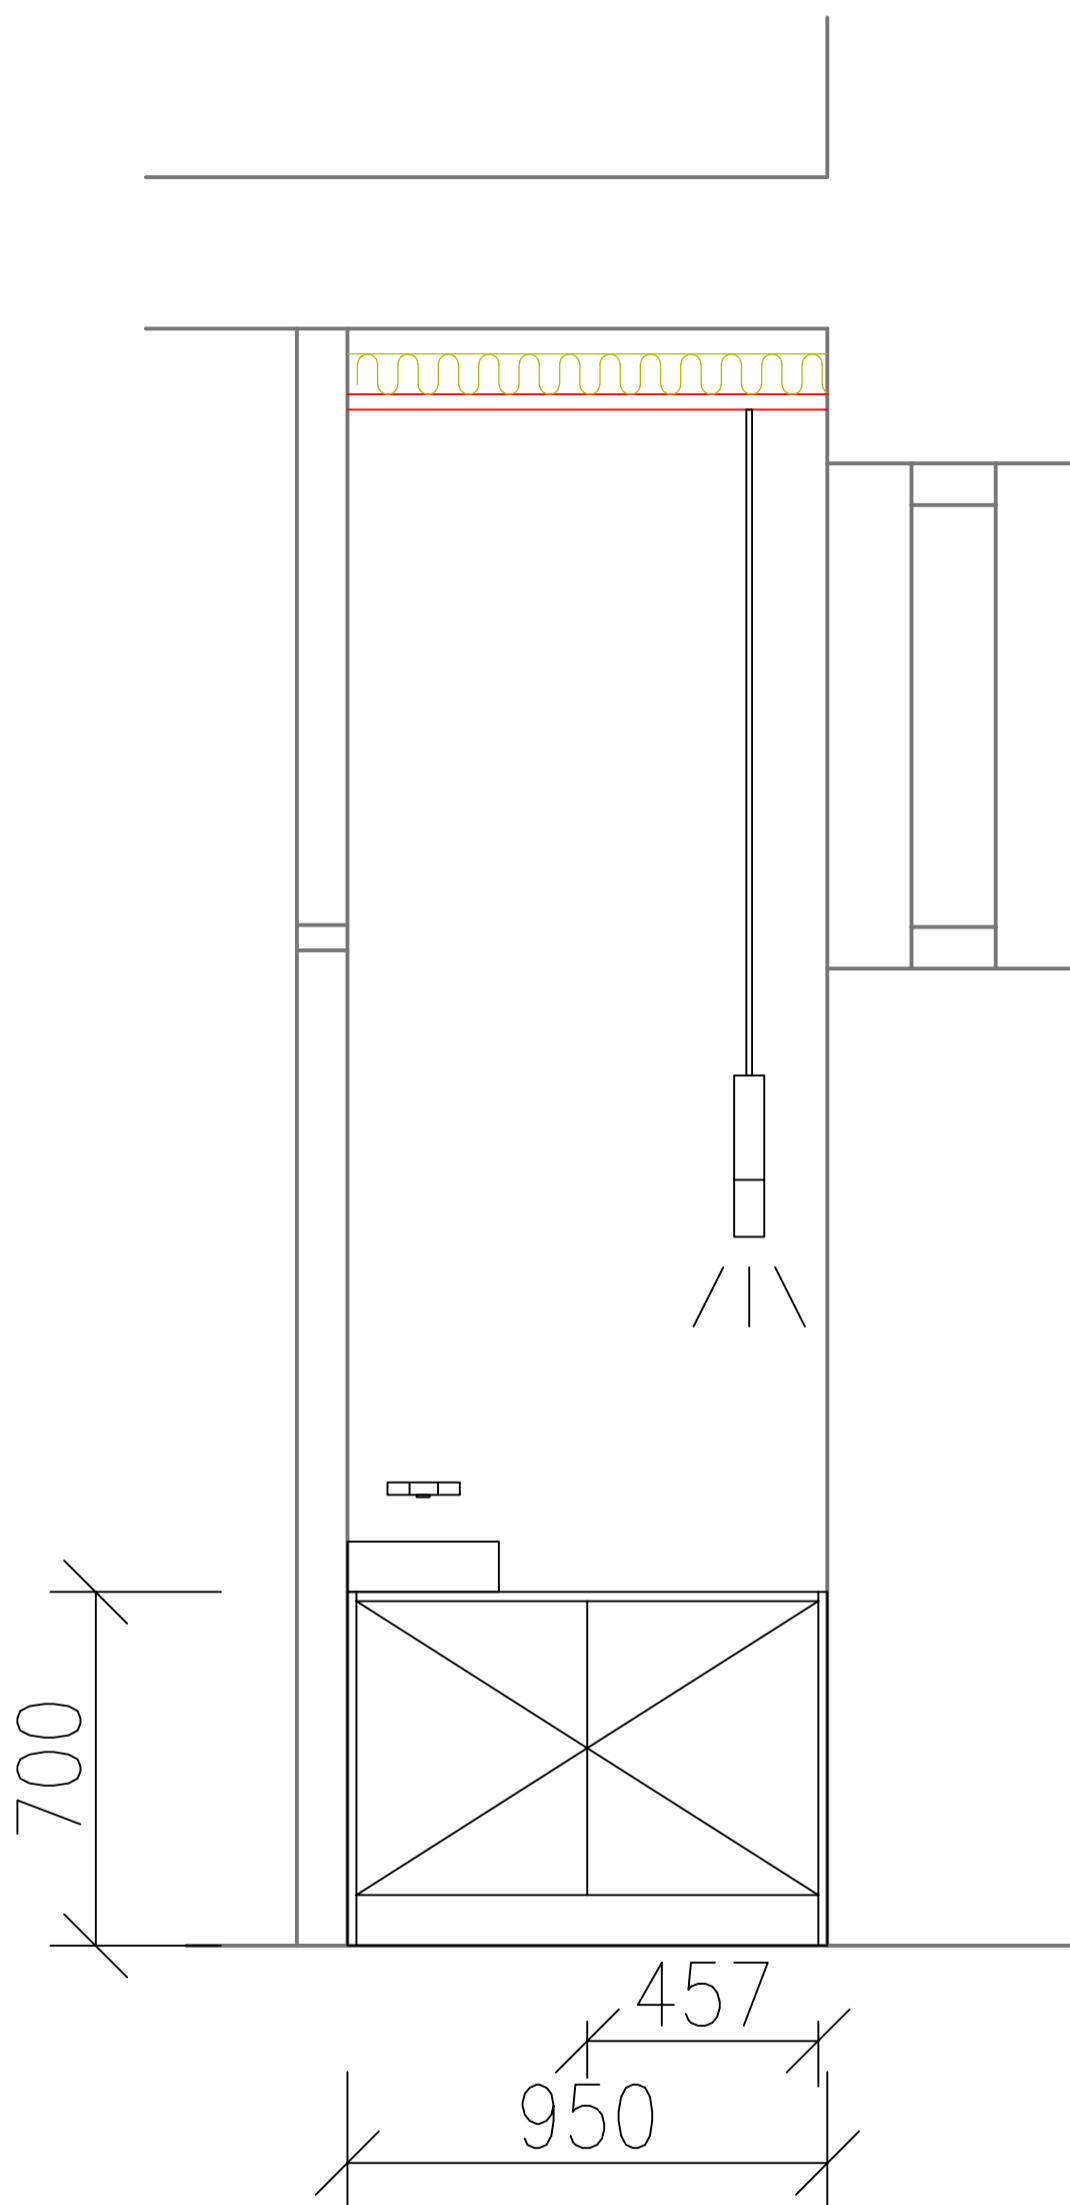

Pohled H M 1:20

MĚŘÍTKO 1:20	NAVRHL ING.LUCIE HEJROVÁ	
PROJEKT KNIHOVNA – LOUCKÁ	DRUH DOKUMENTU VÝKRES – POHLED H	
ROZKRESLENÍ NÁBYTKU	DATUM ZPRACOVÁNÍ 12.04.2025	LISTY 9/21