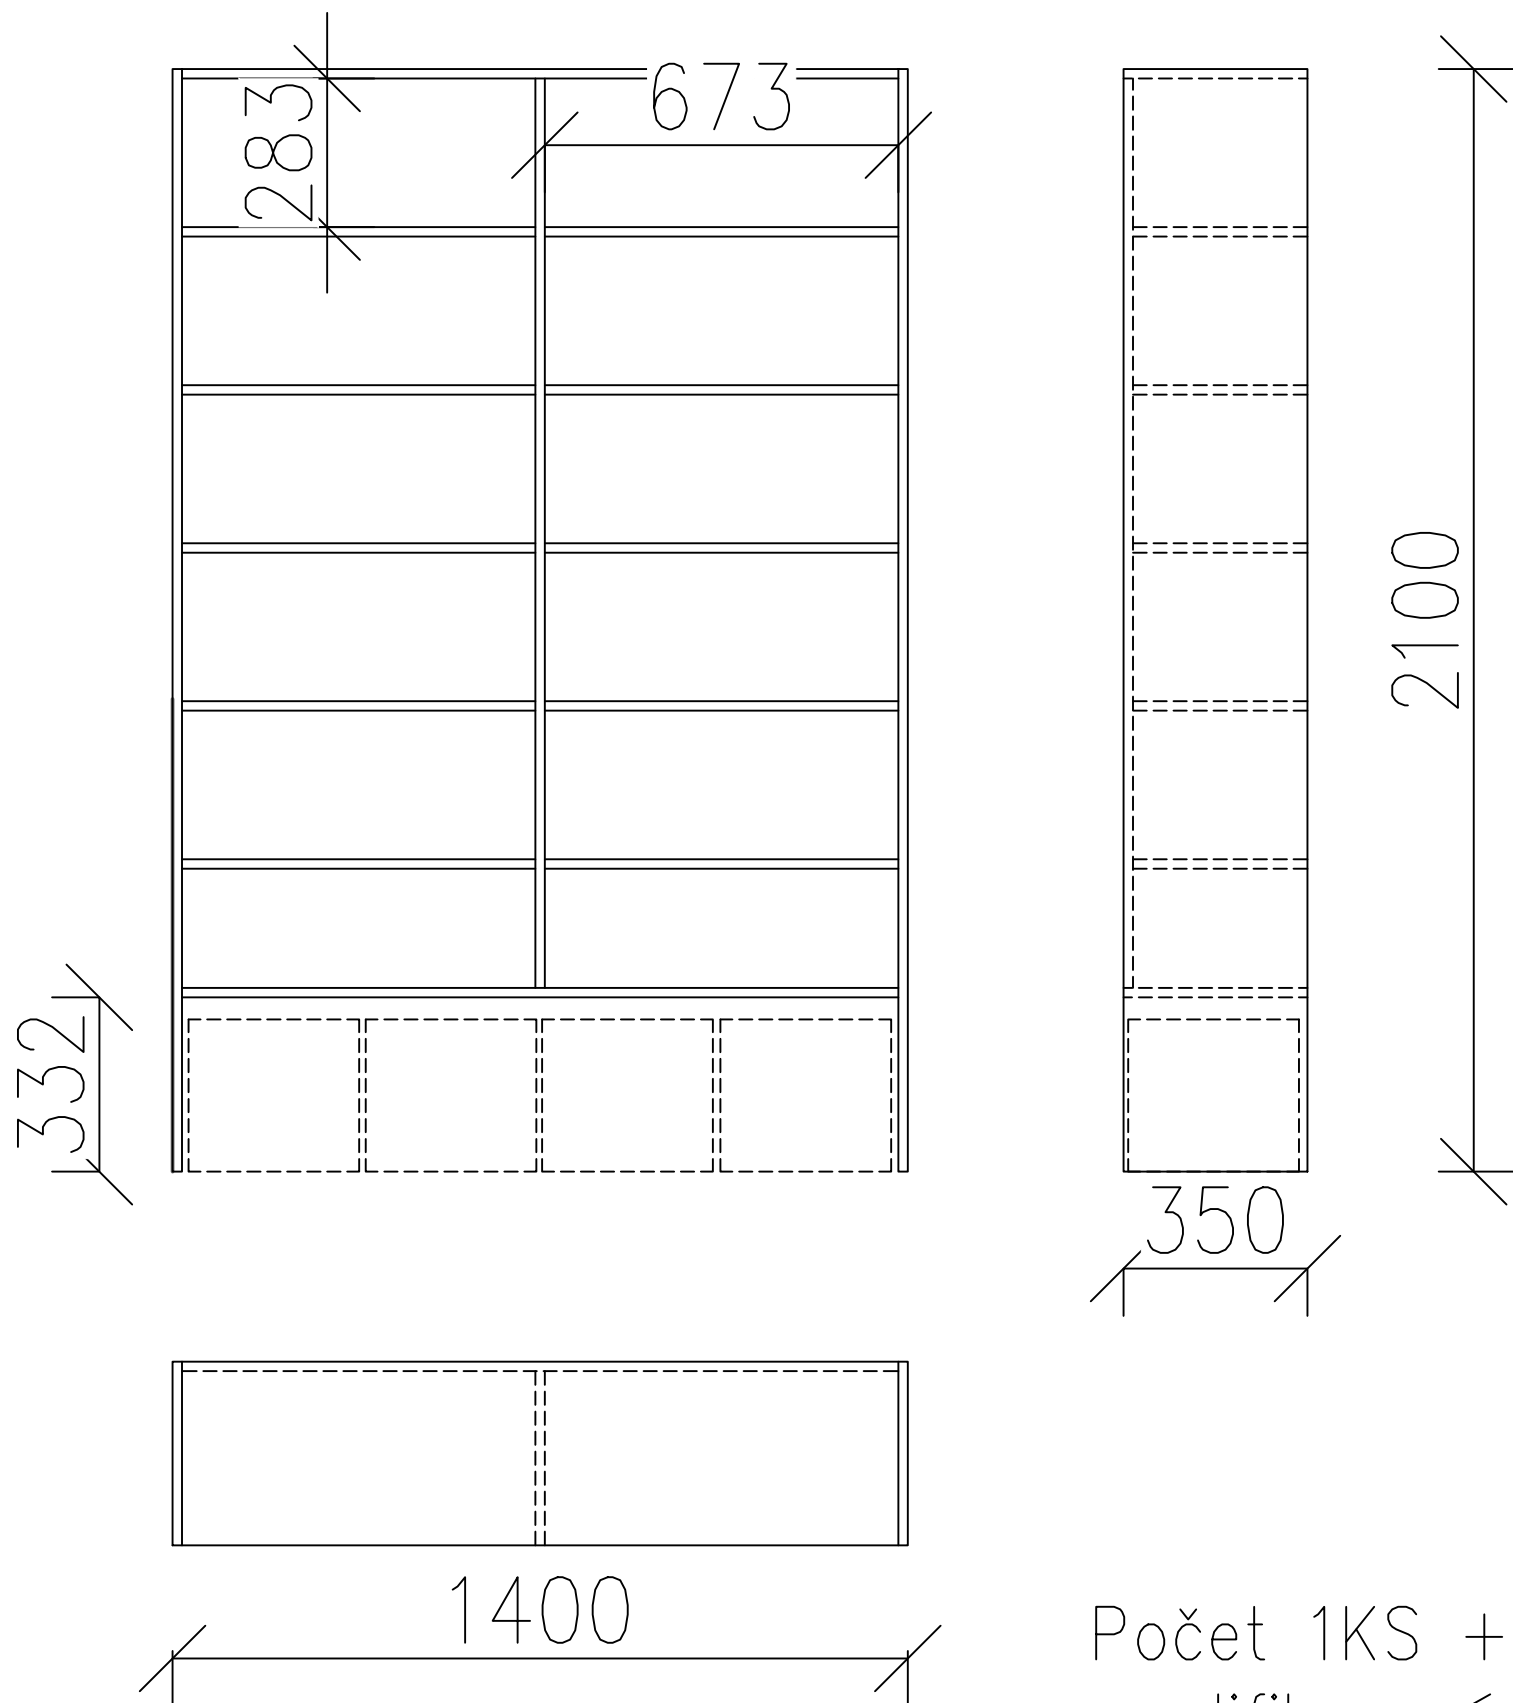

Regál na knížky s prostorem na sedací kostky

Popis:

policový regál se zády, půda vložená, pevná mezistěna, pevná středová police, ostatní výškově nastavitelné, spodní prostor na uložení čalouněných kostek k sezení, úprava boků dle pódia

Materiál:

LTD 18mm – dekor bříza světlá

Počet 1KS + 1KS
modifikovaný u pódia

MĚŘITKO 1:20	NAVRHL ING.LUCIE HEJROVÁ	
PROJEKT KNIHOVNA – LOUCKÁ	DRUH DOKUMENTU VÝKRES – POLOŽKA 32 a 33	
ROZKRESLENÍ NÁBYTKU	DATUM ZPRACOVÁNÍ 12.04.2025	LISTY 22/35