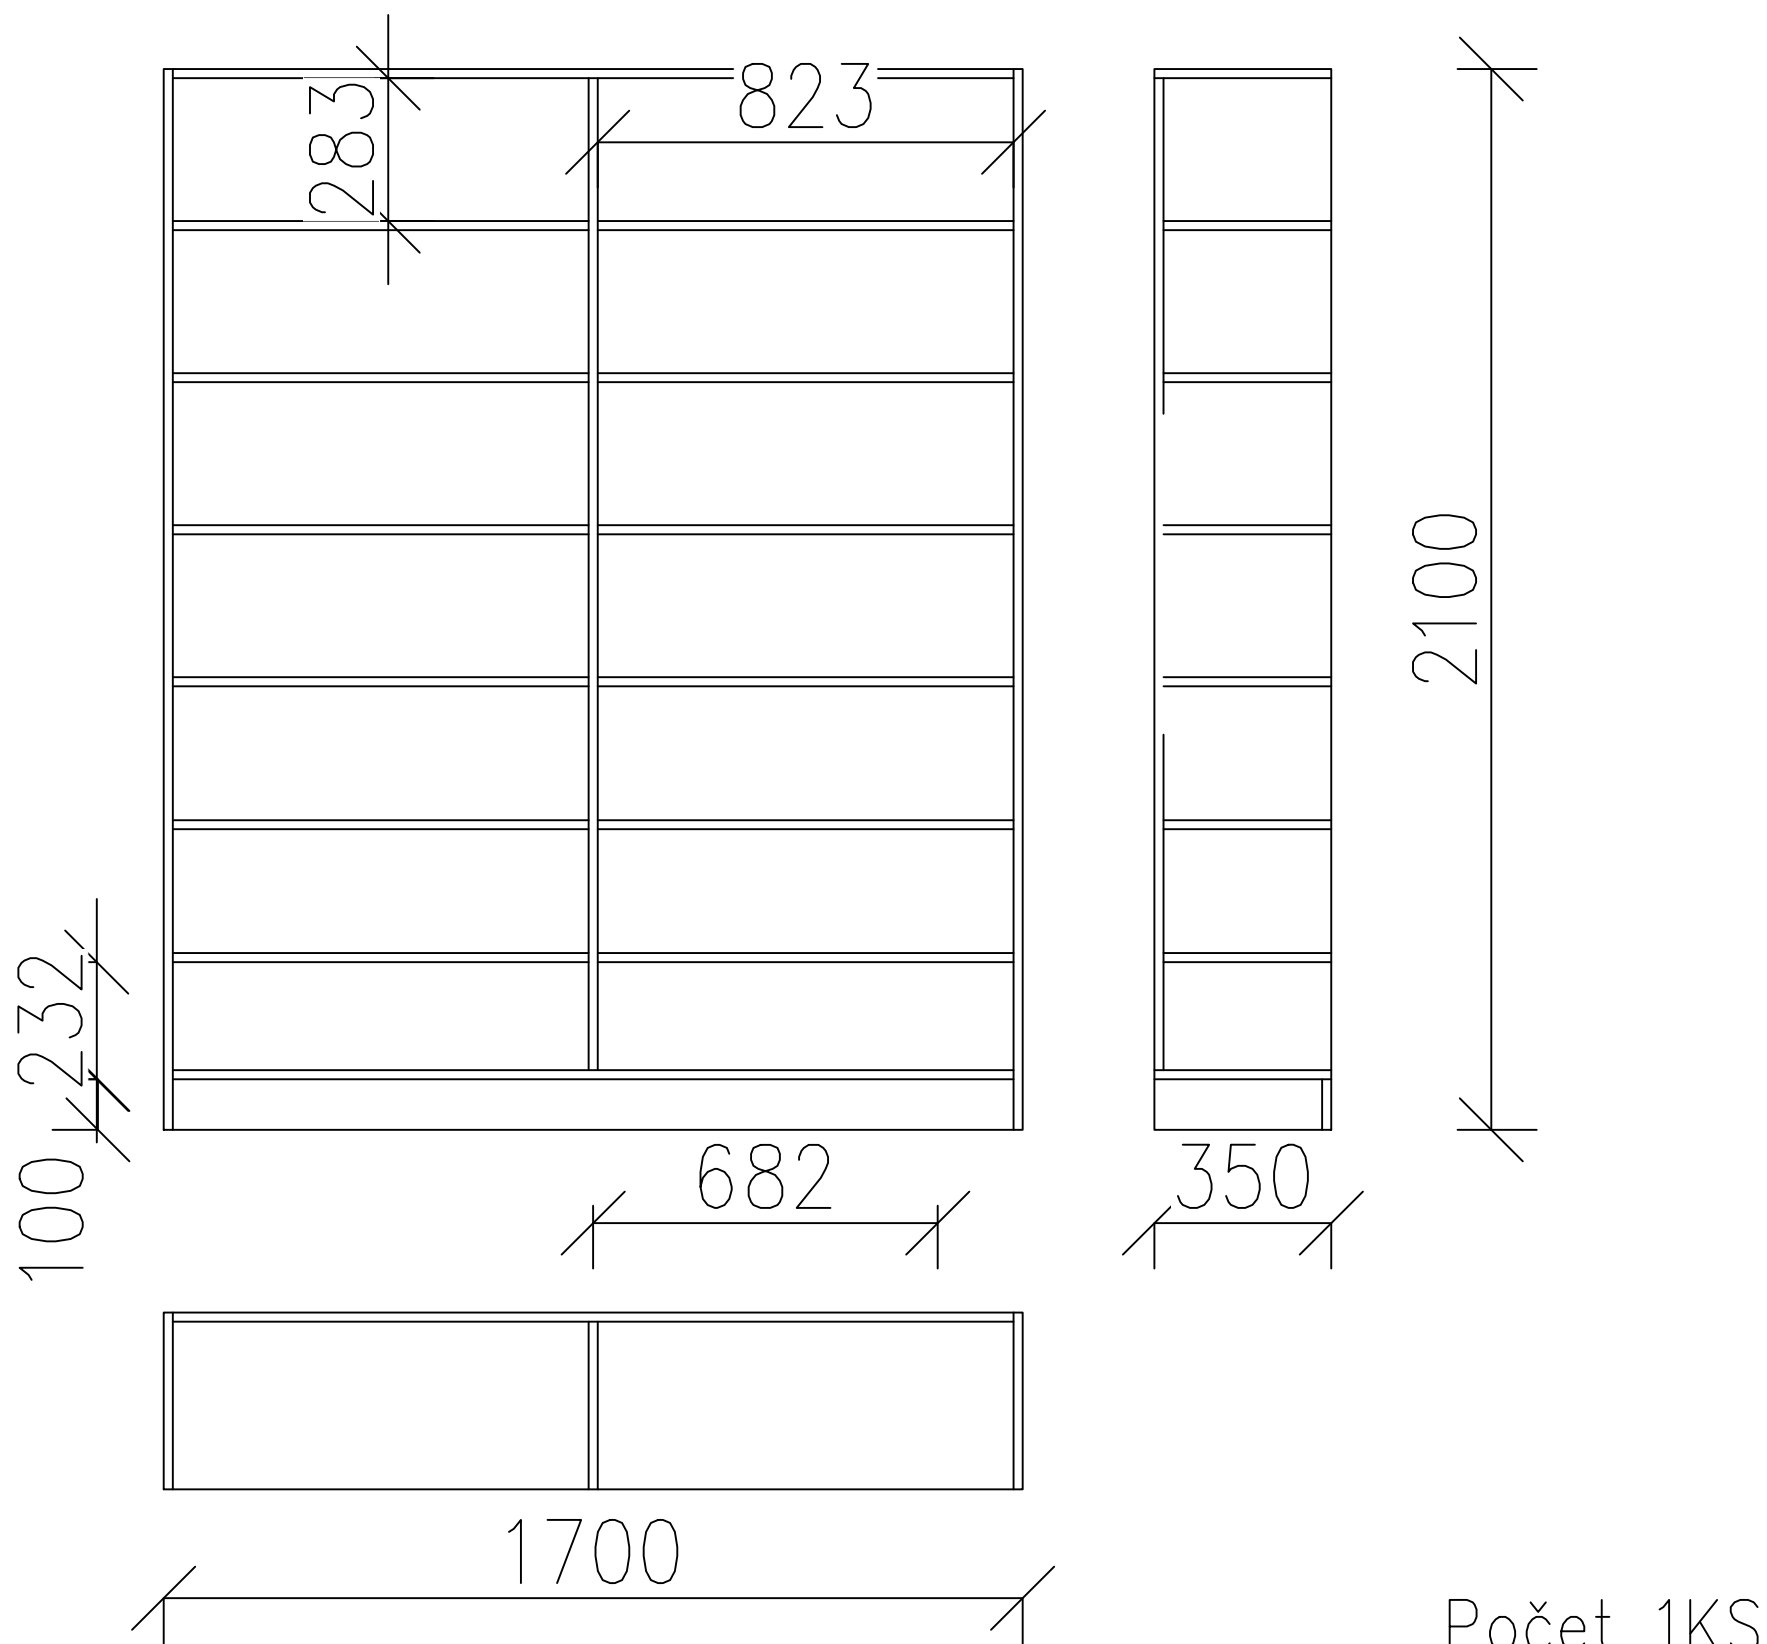

Široký regál na knížky

Popis:

policový regál se zády, půda vložená, pevná mezistěna, pevná středová police, ostatní výškově nastavitelné

Materiál:

LTD 18mm – dekor bříza světlá

Počet 1KS

MĚŘITKO 1:20	NAVRHL ING.LUCIE HEJROVÁ	
PROJEKT KNIHOVNA – LOUCKÁ	DRUH DOKUMENTU VÝKRES – POLOŽKA 14	
ROZKRESLENÍ NÁBYTKU	DATUM ZPRACOVÁNÍ 12.04.2025	LISTY 17/35