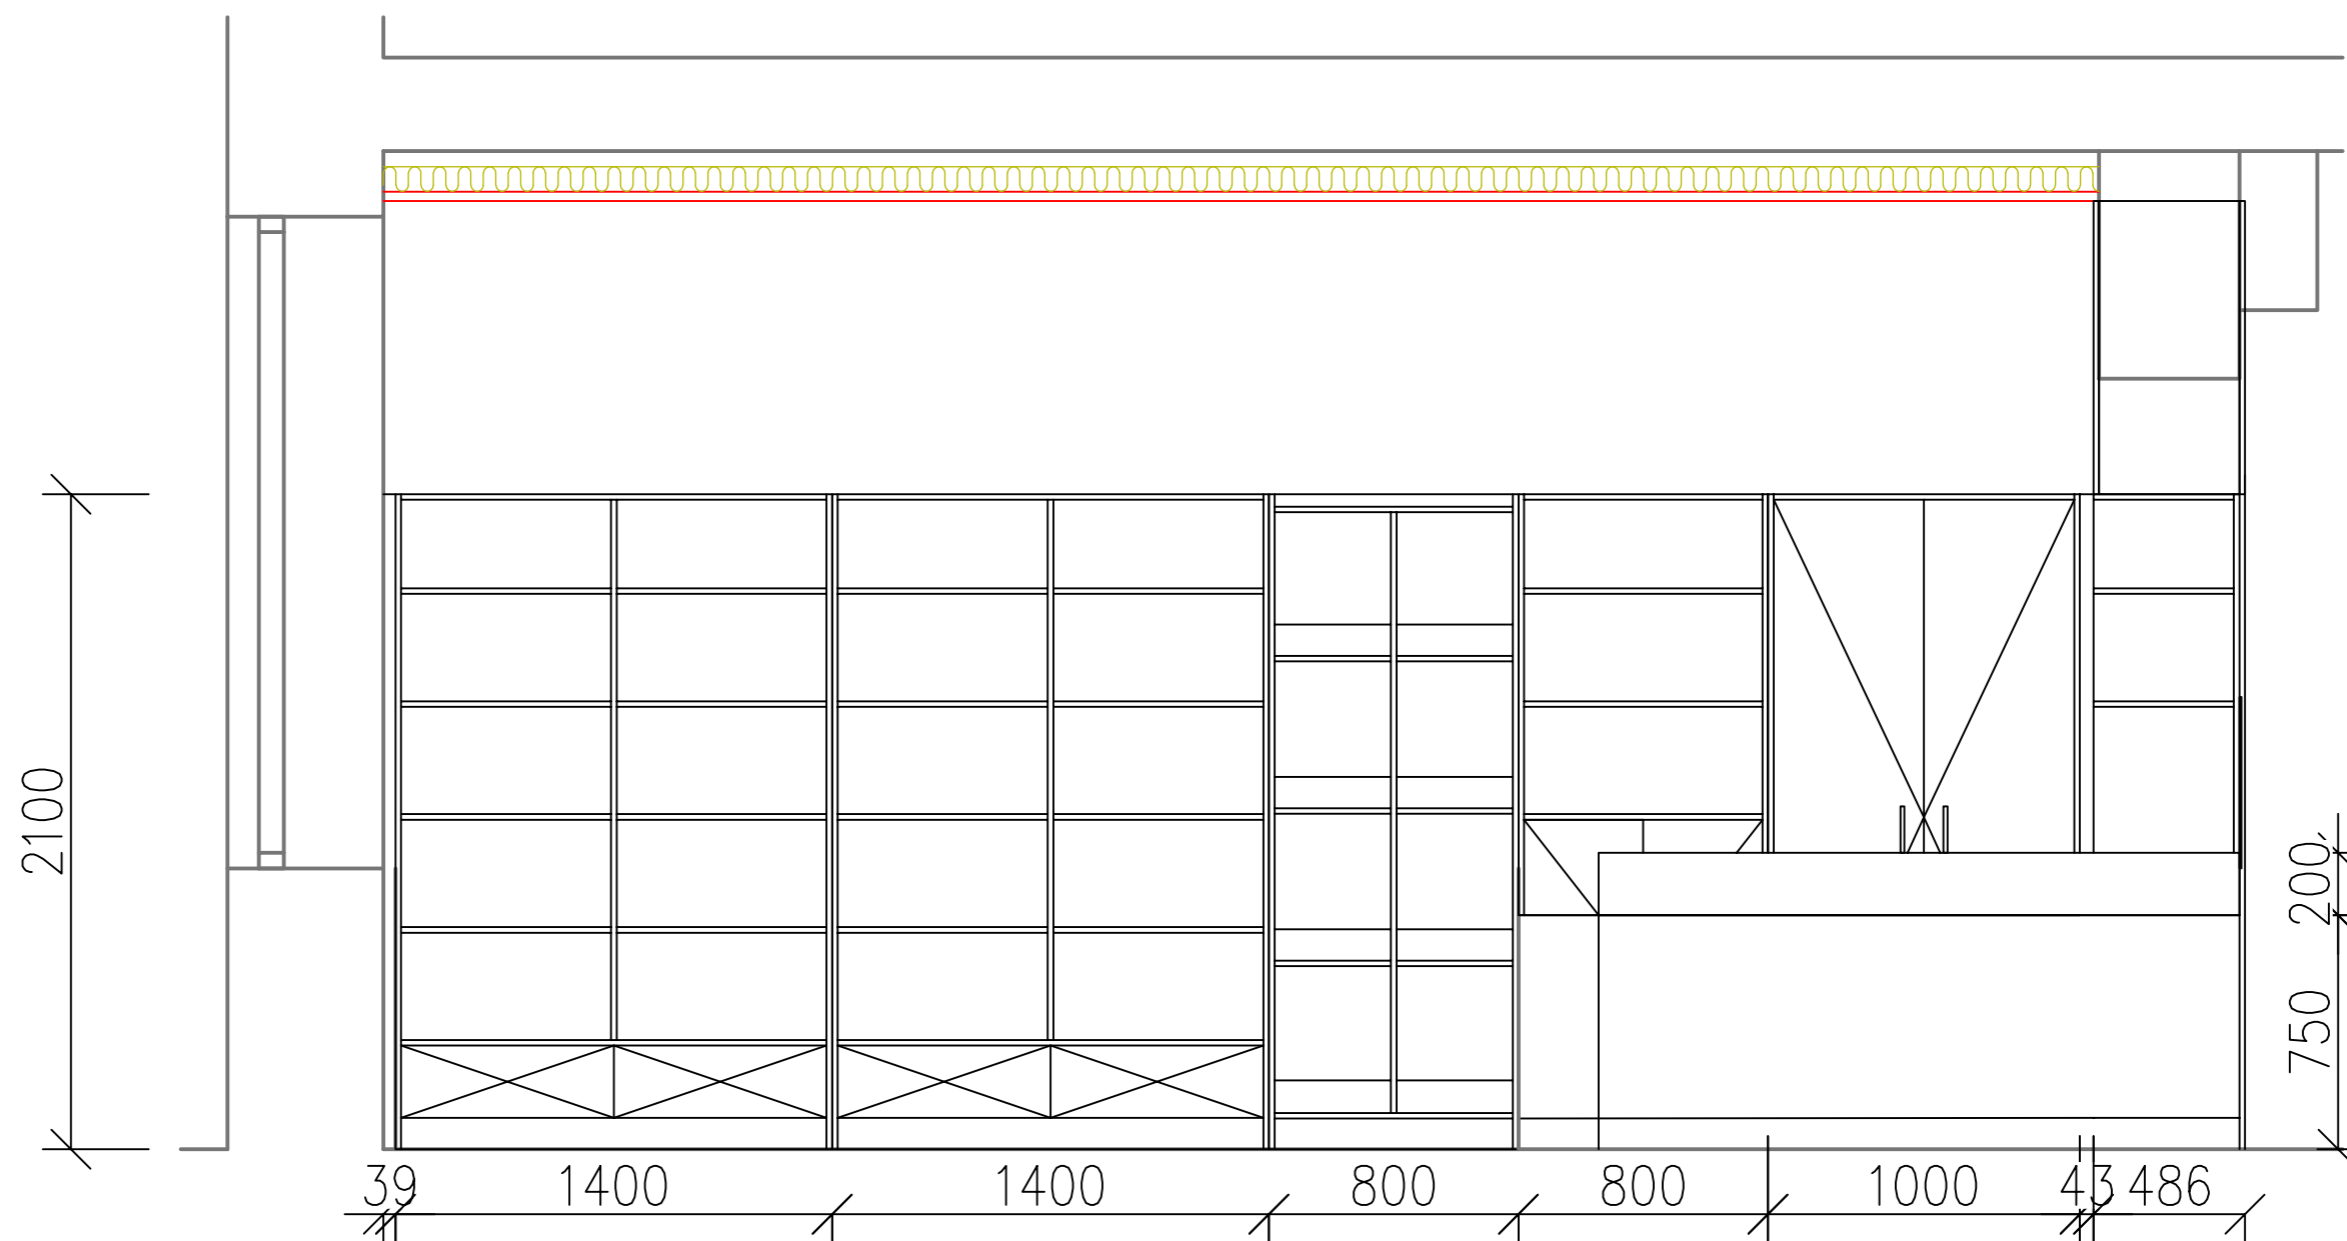

Pohled P M 1:20

MĚŘÍTKO 1:20	NAVRHL ING.LUCIE HEJROVÁ
PROJEKT KNIHOVNA – LOUCKÁ	DRUH DOKUMENTU VÝKRES – POHLED P
ROZKRESLENÍ NÁBYTKU	DATUM ZPRACOVÁNÍ 12.04.2025
	LISTY 18/21