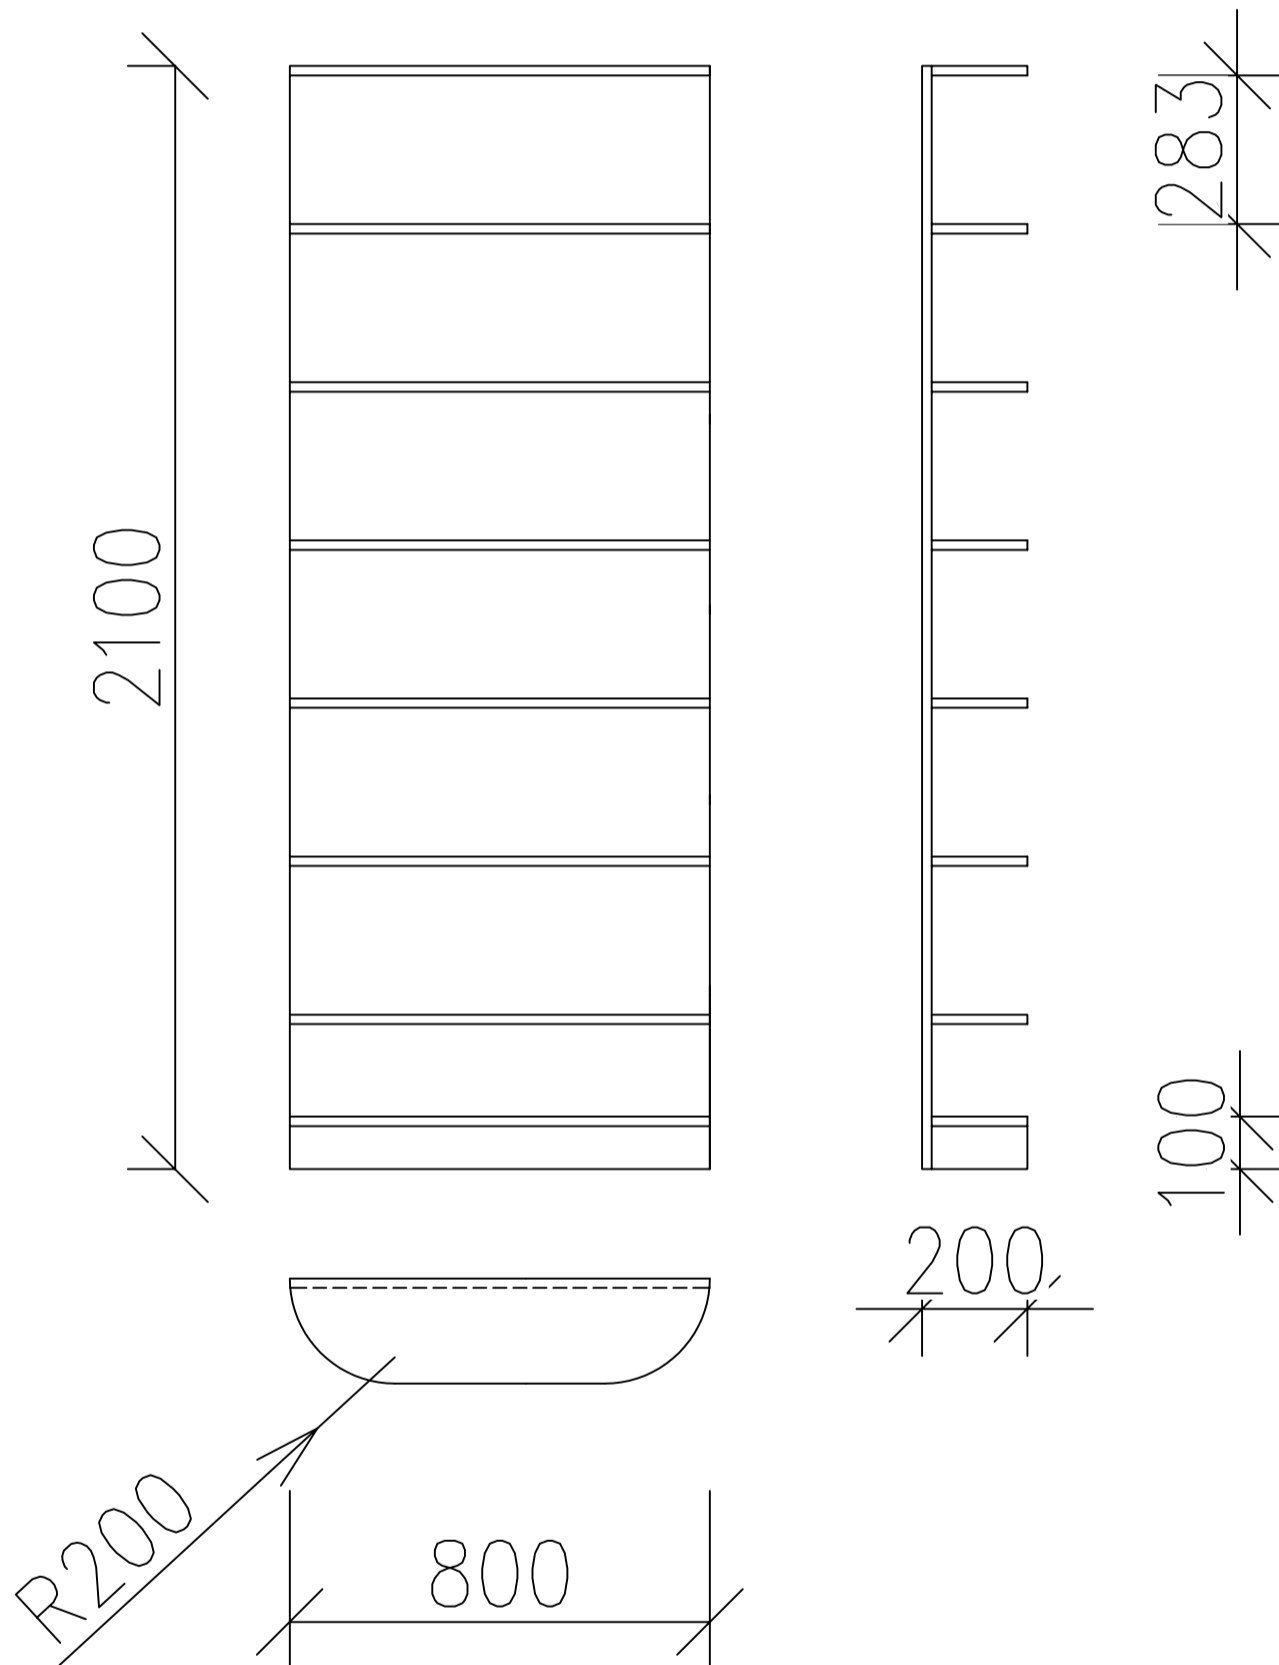

Prodloužený zaoblený policový regál na knížky

Popis:

policový oblý regál se zády, půda vložena

Materiál:

LTD 18mm – dekor bříza světlá, ohýbané části překližka – dekor bříza světlá

Počet 1KS

MĚŘITKO 1:20	NAVRHL ING.LUCIE HEJROVÁ	
PROJEKT KNIHOVNA – LOUCKÁ	DRUH DOKUMENTU VÝKRES – POLOŽKA 39	
ROZKRESLENÍ NÁBYTKU	DATUM ZPRACOVÁNÍ 12.04.2025	LISTY 8/35