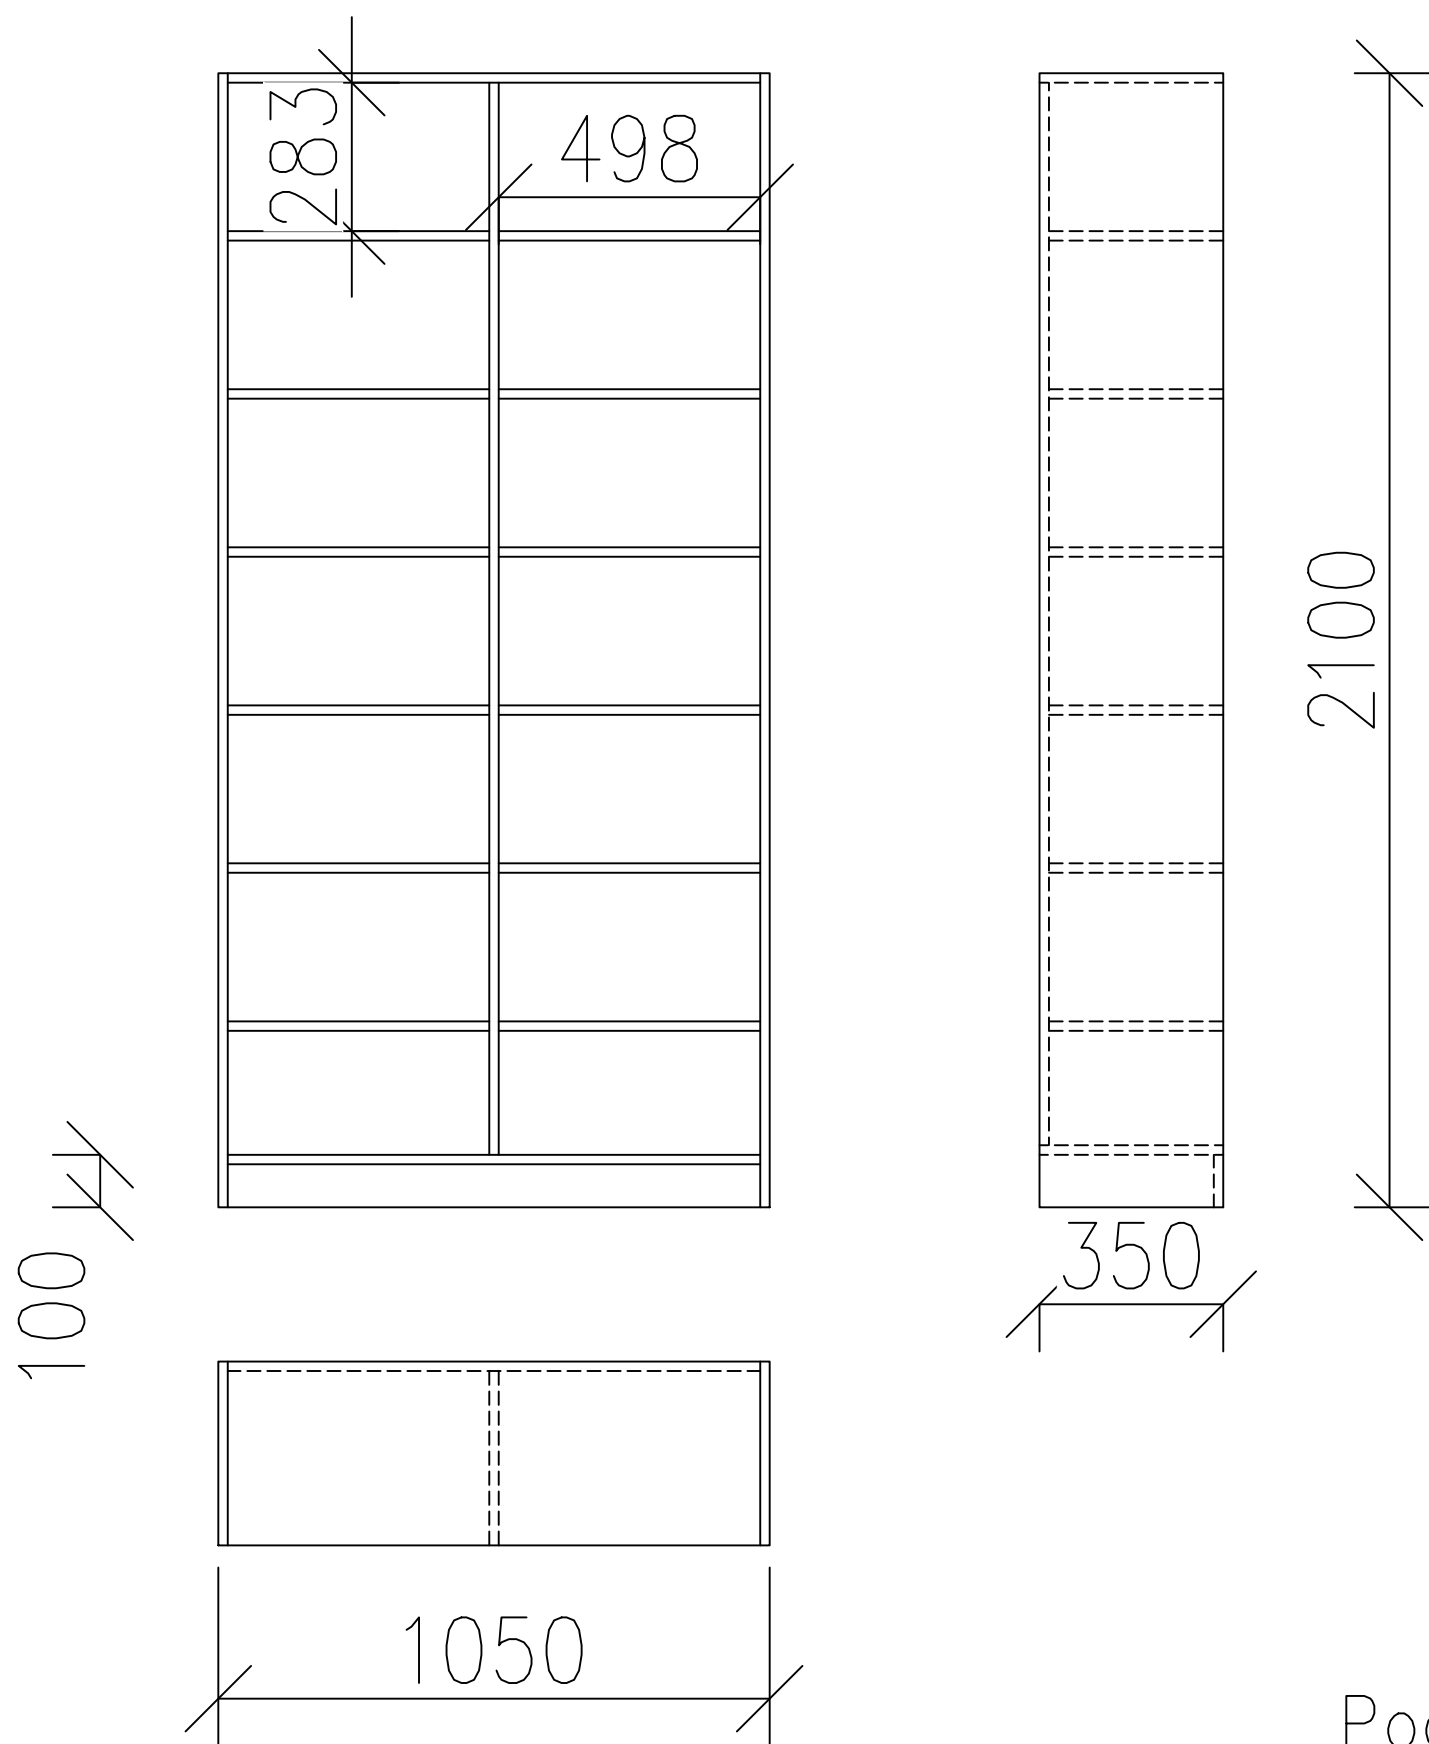

Užší regál na knížky

Popis:

policový regál se zády, půda vložená, pevná mezistěna, pevná středová police, ostatní výškově nastavitelné

Materiál:

LTD 18mm – dekor bříza světlá

Počet 1KS

MĚŘÍTKO 1:20	NAVRHL ING.LUCIE HEJROVÁ	
PROJEKT KNIHOVNA – LOUCKÁ	DRUH DOKUMENTU VÝKRES – POLOŽKA 10	
ROZKRESLENÍ NÁBYTKU	DATUM ZPRACOVÁNÍ 12.04.2025	LISTY 10/35