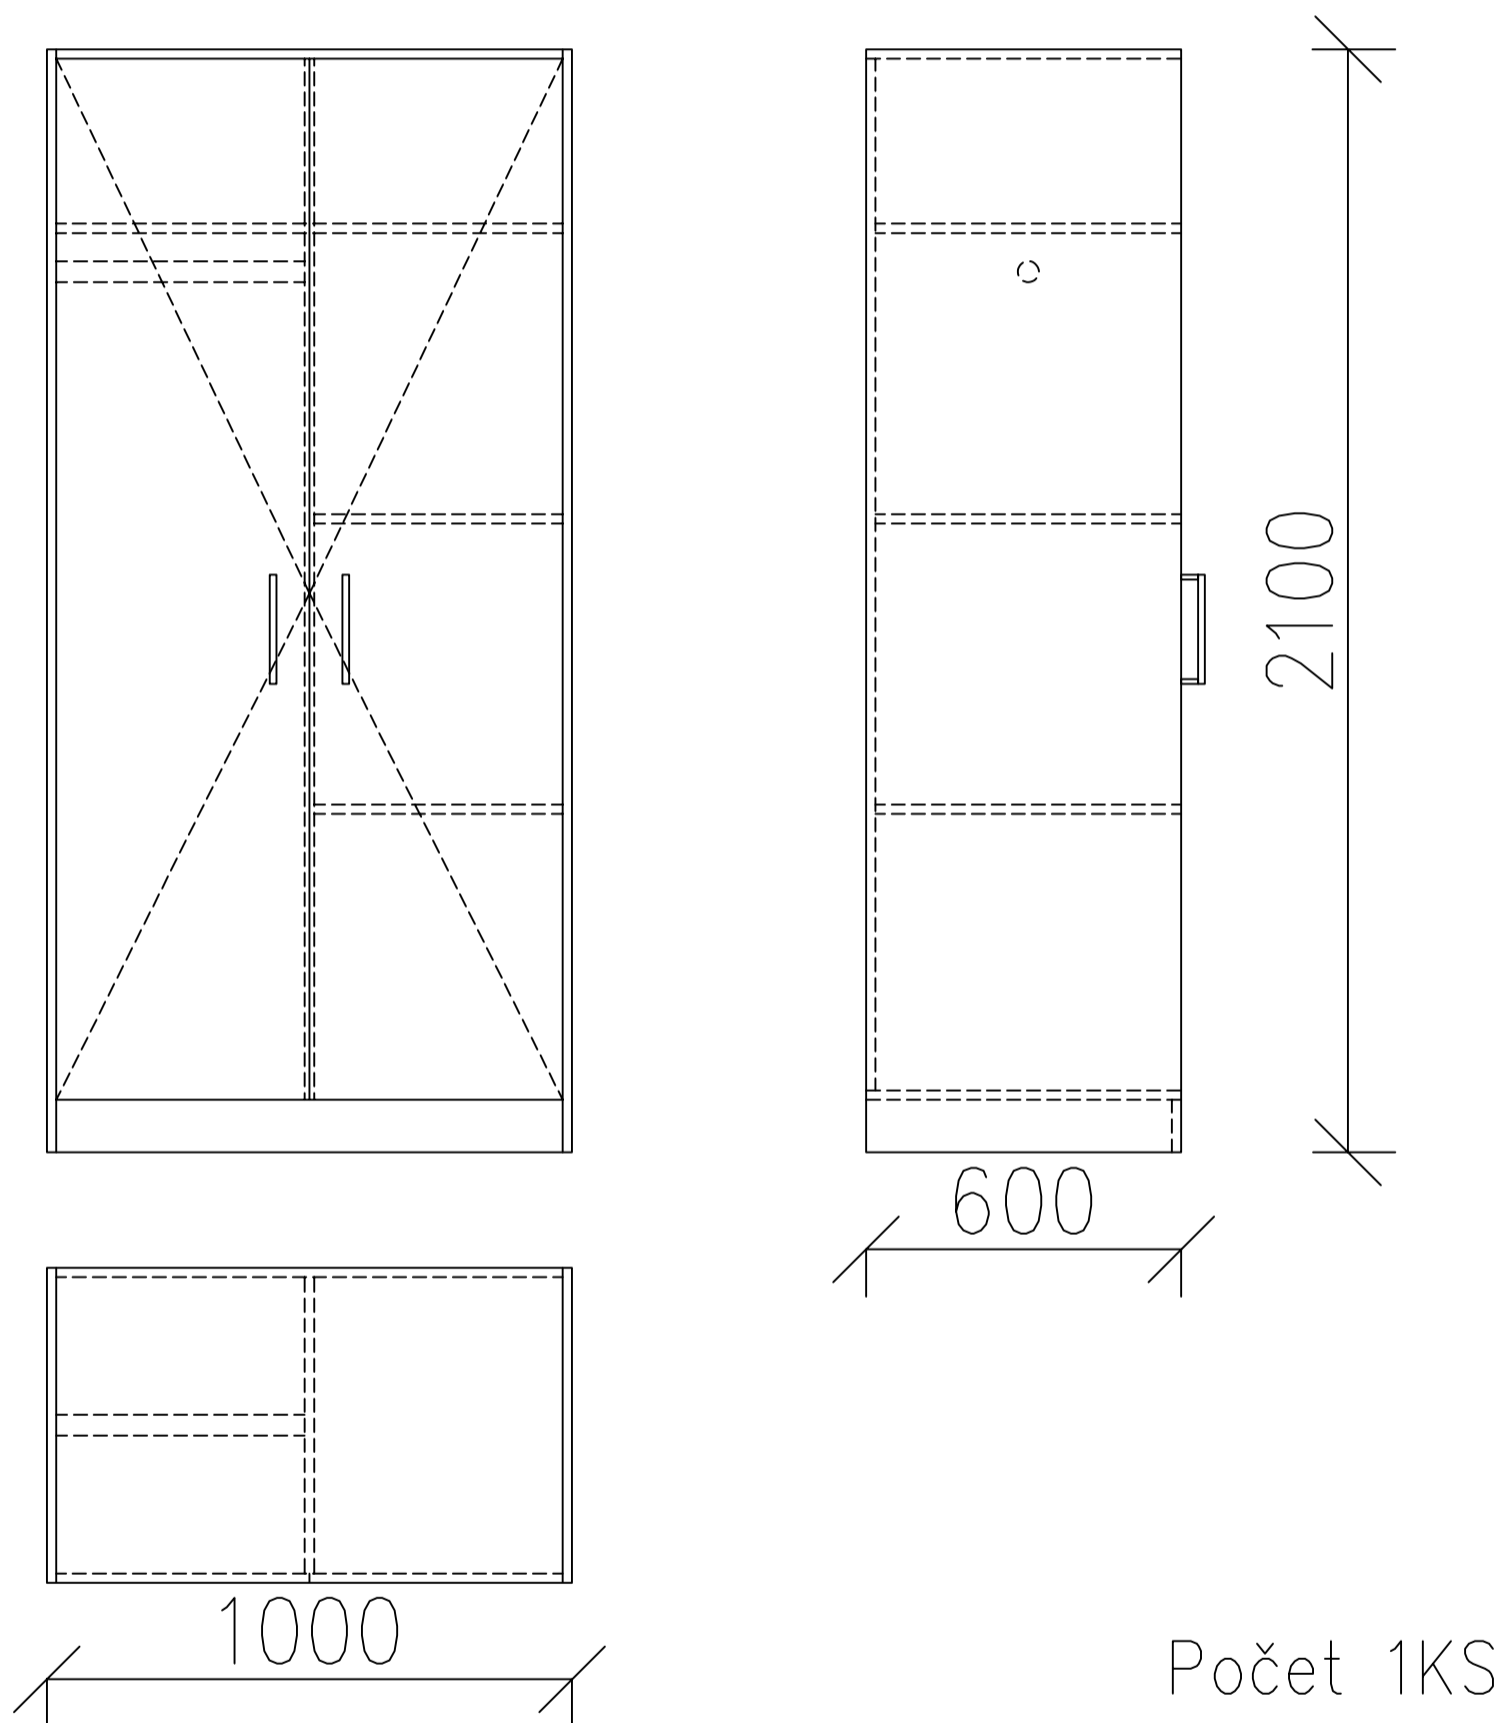

# Šatní skříň uzamykatelná

Popis:

skříň se šatní tyčí a polovina police, uzamykatelná, půda vložená, kovová úchytka

Materiál:

LTD 18mm – dekor bříza světlá

MĚŘITKO 1:20	NAVRHL ING.LUCIE HEJROVÁ	
PROJEKT KNIHOVNA – LOUCKÁ	DRUH DOKUMENTU VÝKRES – POLOŽKA 25	
ROZKRESLENÍ NÁBYTKU	DATUM ZPRACOVÁNÍ 12.04.2025	LISTY 29/35