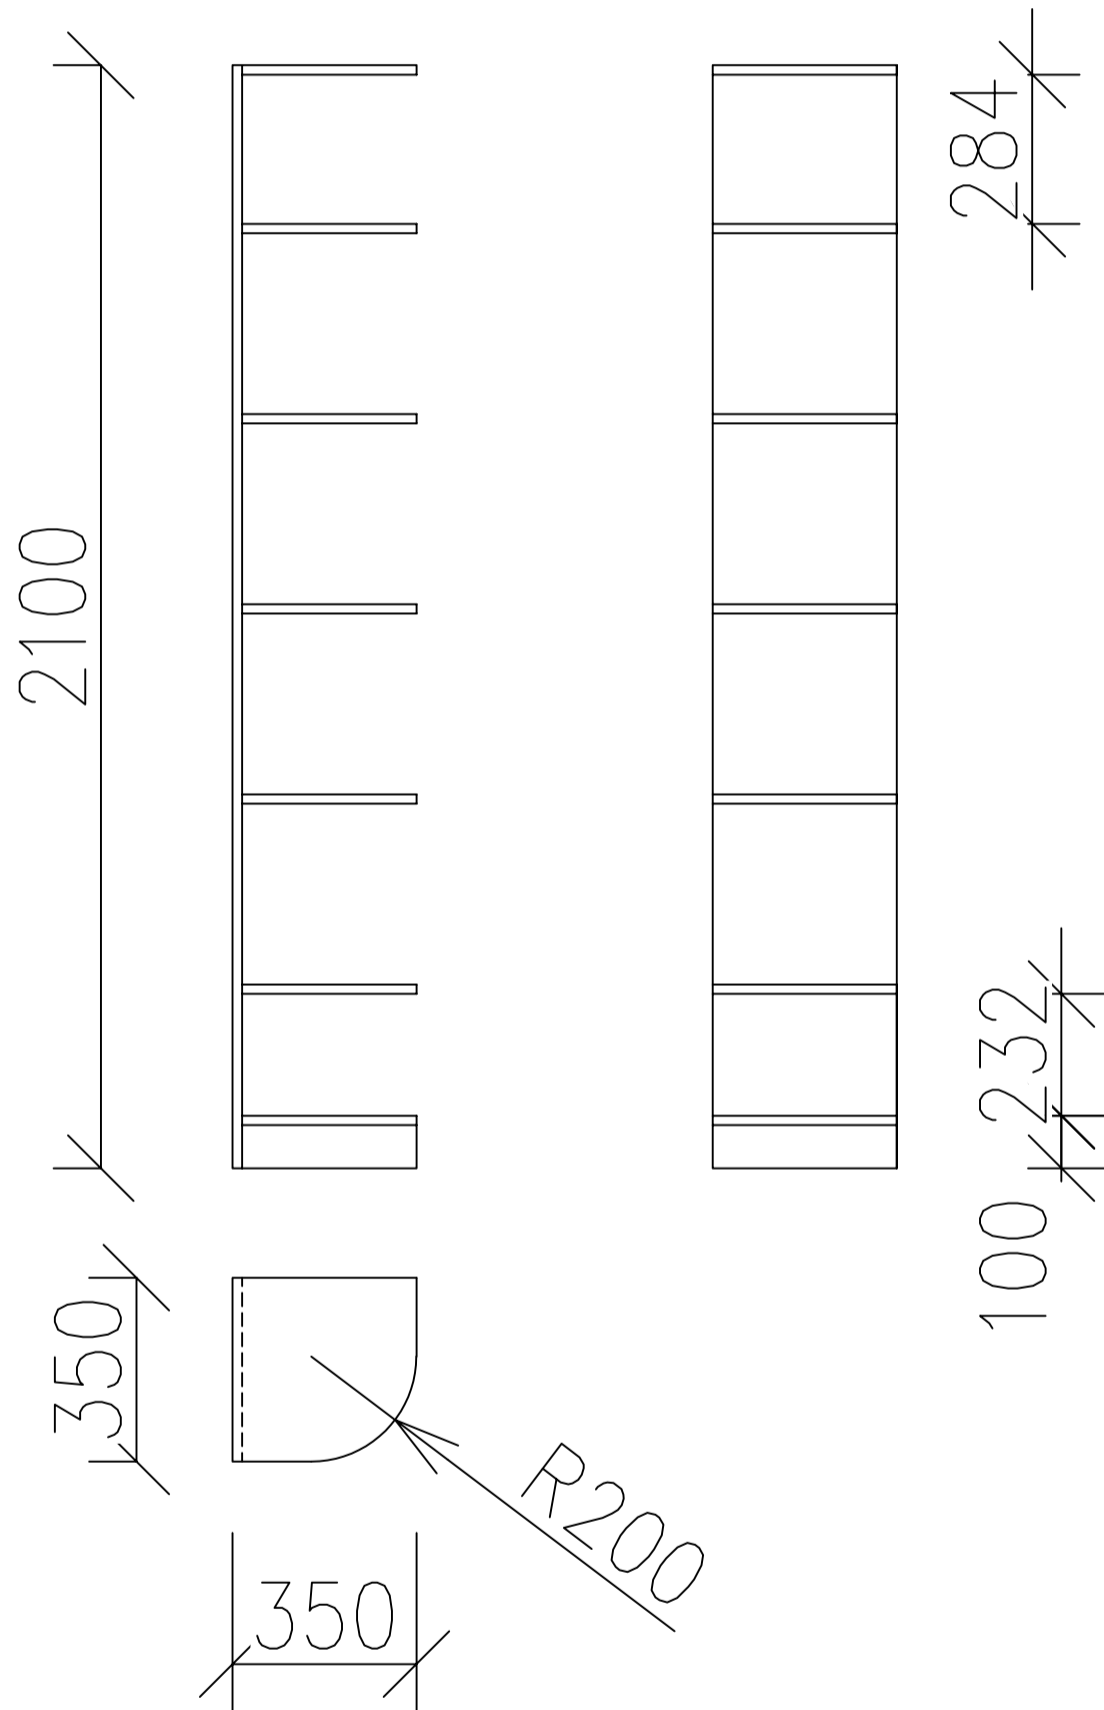

Zaoblený regál na knížky

Popis:

policový oblý regál, půda vložená

Materiál:

LTD 18mm – dekor bříza světlá, ohýbané části překližka – dekor bříza světlá

Počet 1KS

MĚŘITKO 1:20	NAVRHL ING.LUCIE HEJROVÁ	
PROJEKT KNIHOVNA – LOUCKÁ	DRUH DOKUMENTU VÝKRES – POLOŽKA 11	
ROZKRESLENÍ NÁBYTKU	DATUM ZPRACOVÁNÍ 12.04.2025	LISTY 5/35