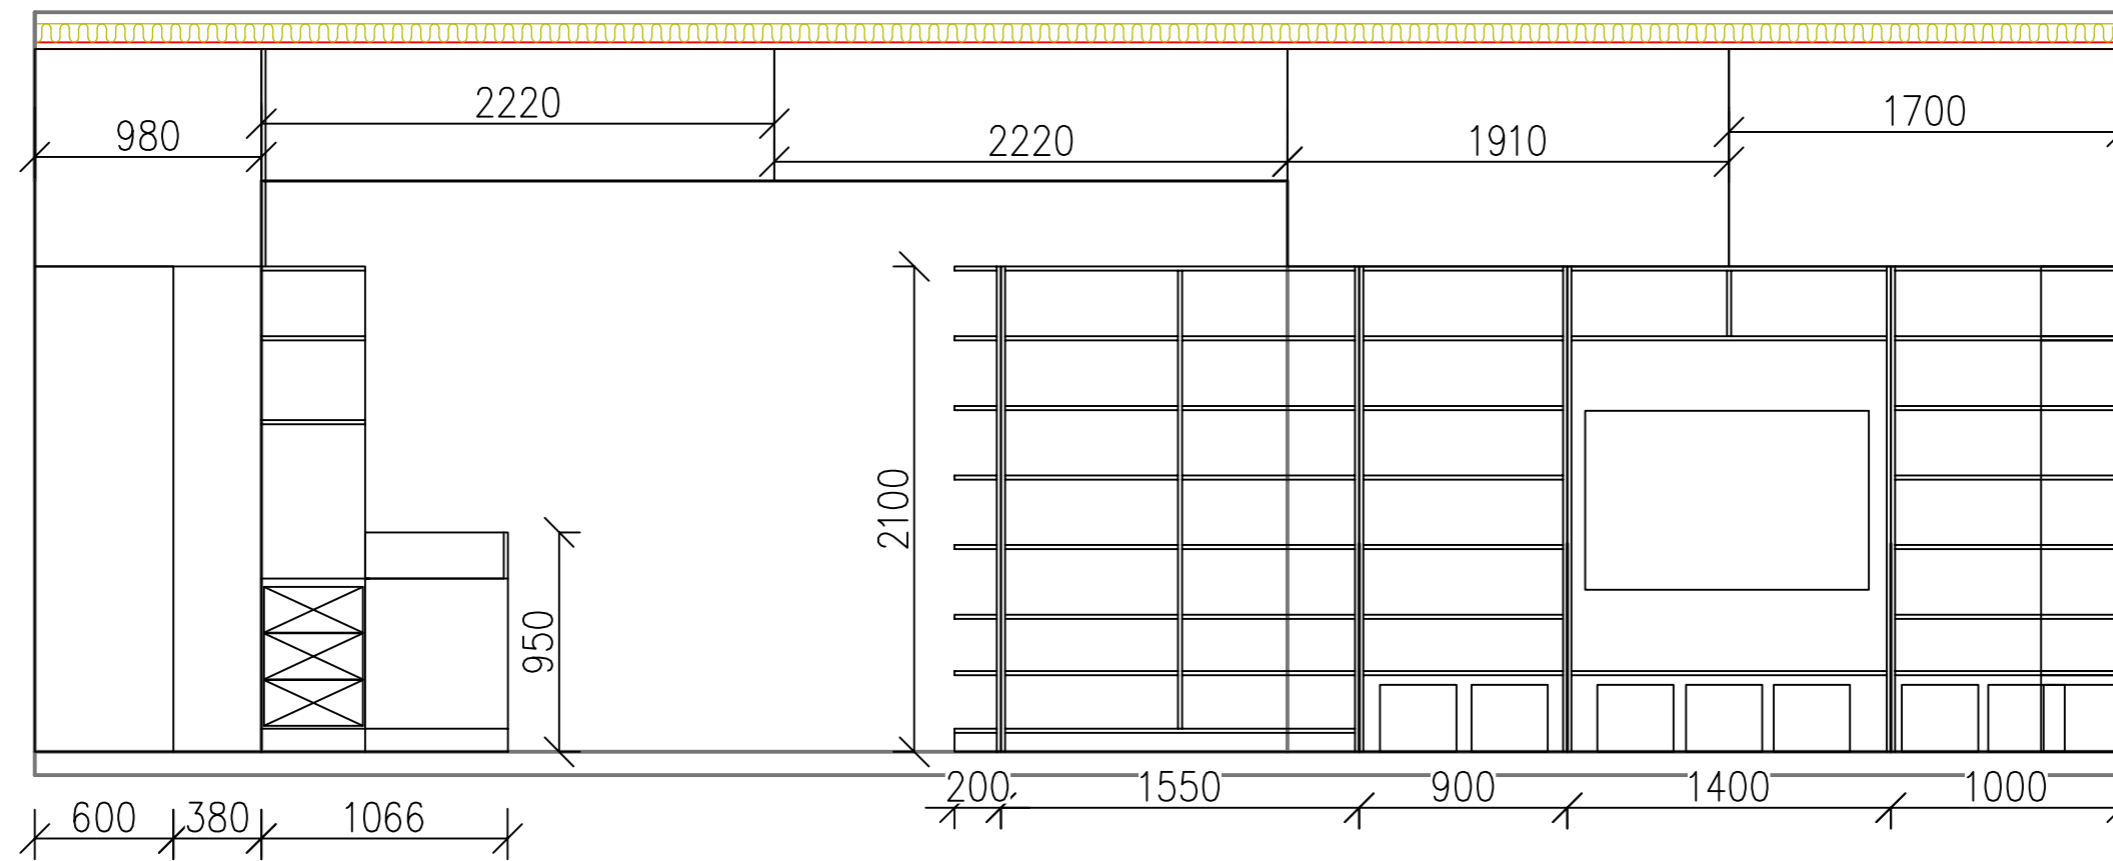

Pohled Q M 1:20

MĚŘITKO	1:20	NÁVRH	ING.LUCIE HEJROVÁ	
PROJEKT	KNIHOVNA – LOUCKÁ		VÝKRES – POHLED Q	
ROZKRESLENÍ NÁBYTKU	DATUM ZPRACOVÁNÍ		12.04.2025	LISTY
				19/21