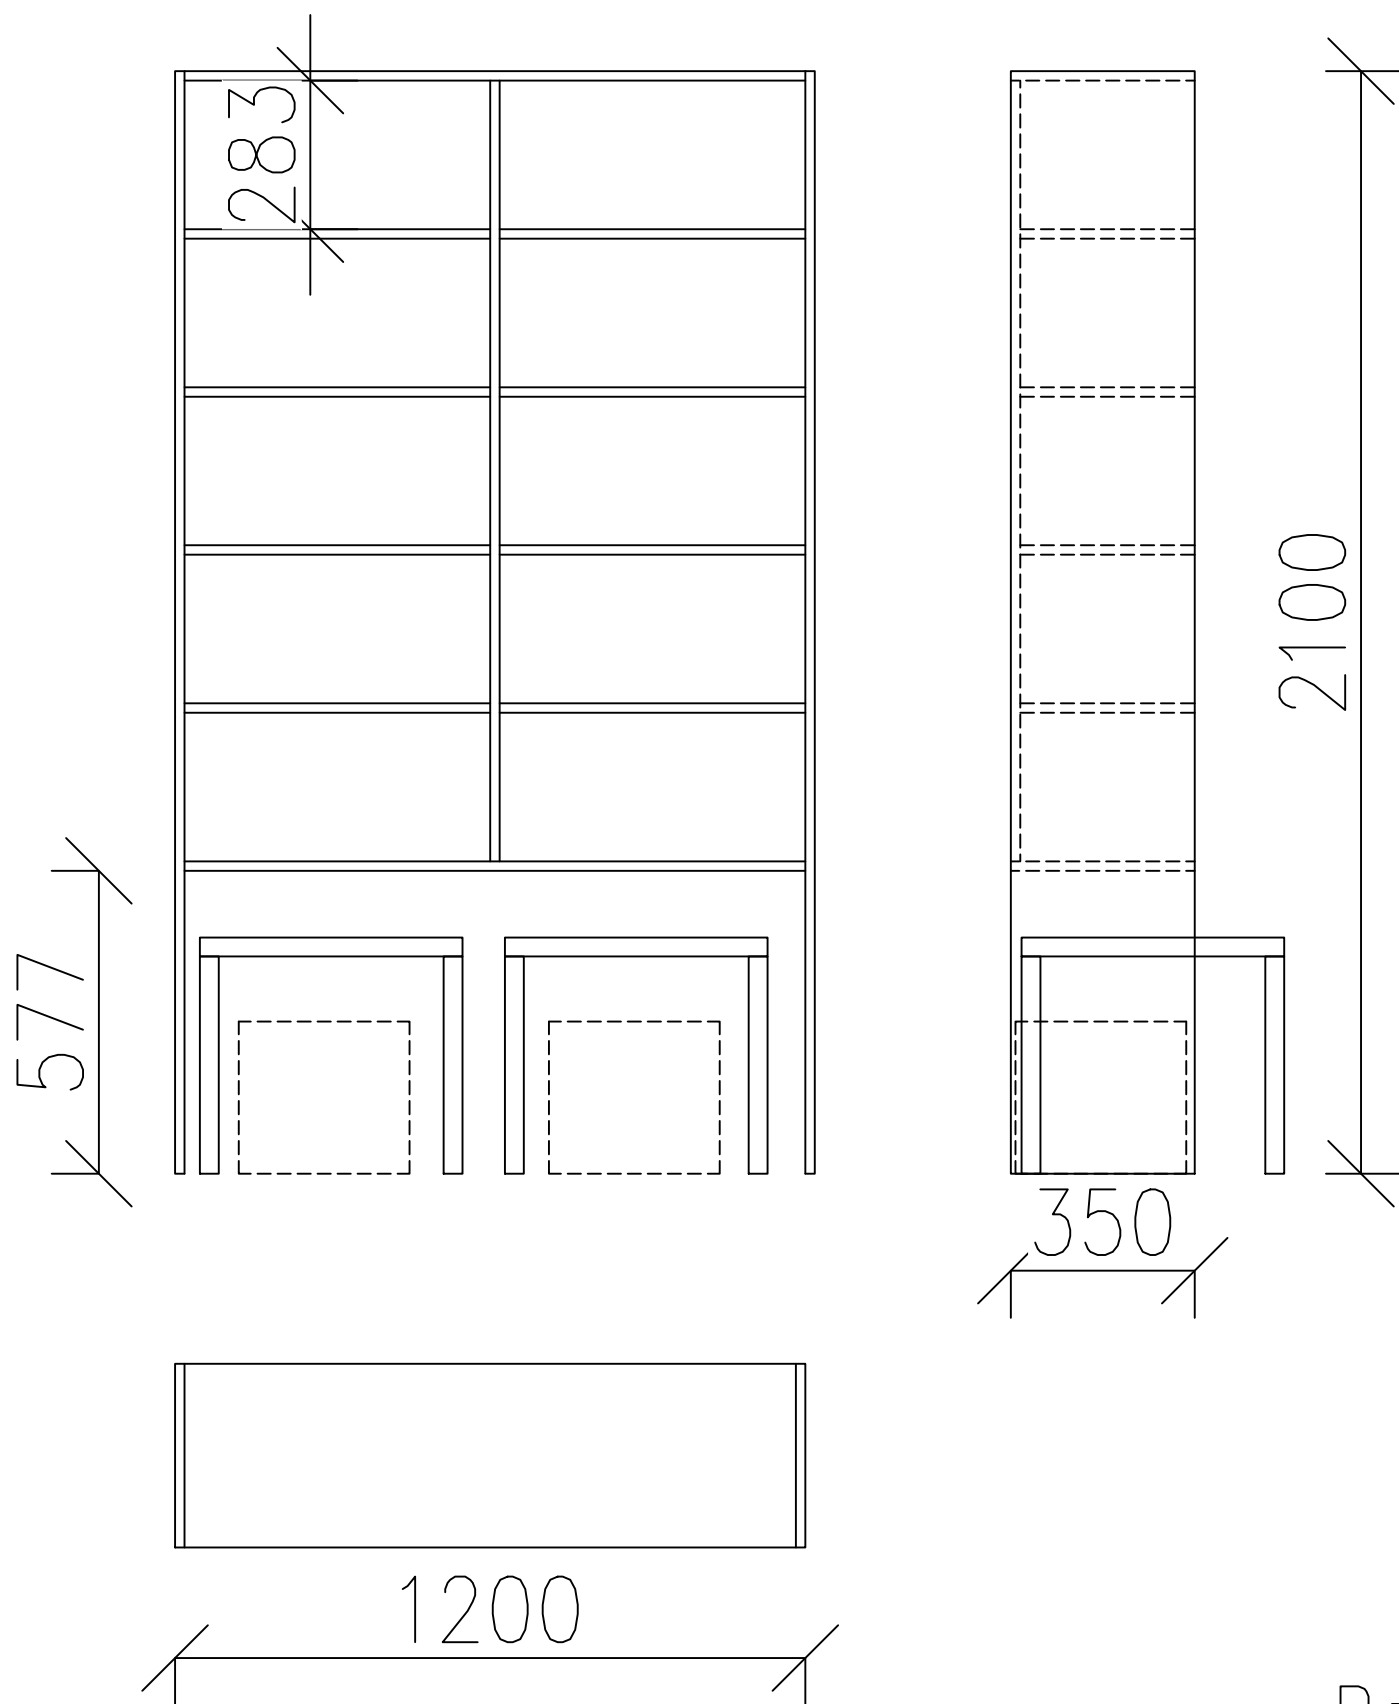

Policový regál na knížky s prostorem na stolky a sedací kostky

Popis:

policový regál se zády, půda vložená, pevná mezistěna, středová pevná police, ostatní výškově nastavitelné, spodní prostor na uložení čalouněných kostek k sezení a stolků

Materiál:

LTD 18mm – dekor bříza světlá

Počet 4KS

MĚŘITKO 1:20	NAVRHL ING.LUCIE HEJROVÁ	
PROJEKT KNIHOVNA – LOUCKÁ	DRUH DOKUMENTU VÝKRES – POLOŽKA 26	
ROZKRESLENÍ NÁBYTKU	DATUM ZPRACOVÁNÍ 12.04.2025	LISTY 32/35