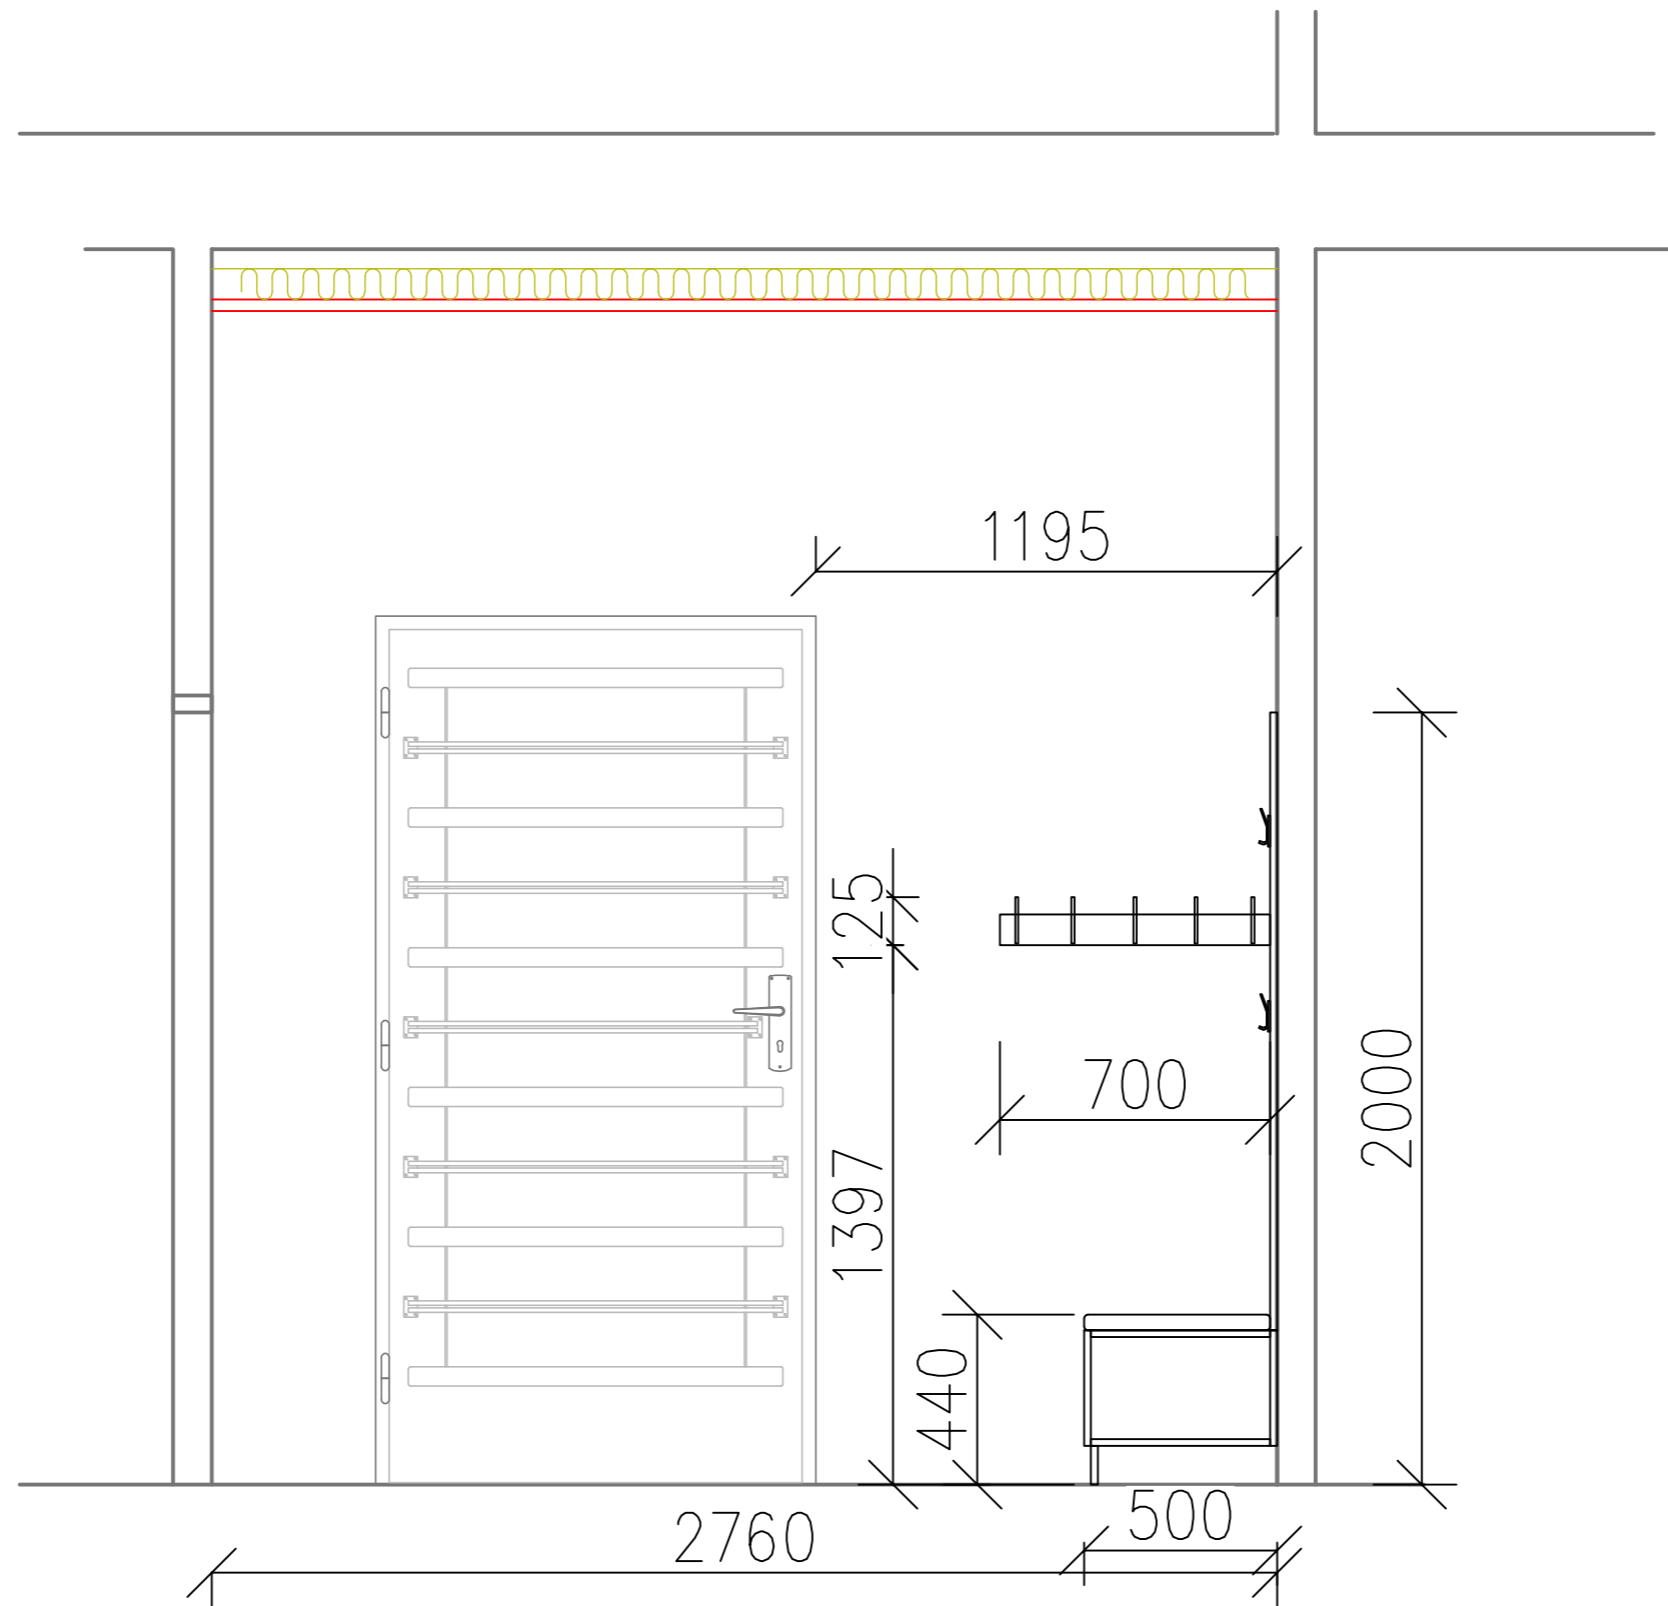

Pohled B M 1:20

MĚŘITKO 1:20	NAVRHL ING.LUCIE HEJROVÁ
PROJEKT KNIHOVNA – LOUCKÁ	DRUH DOKUMENTU VÝKRES – POHLED B
ROZKRESLENÍ NÁBYTKU	DATUM ZPRACOVÁNÍ 12.04.2025
	LISTY 3/21