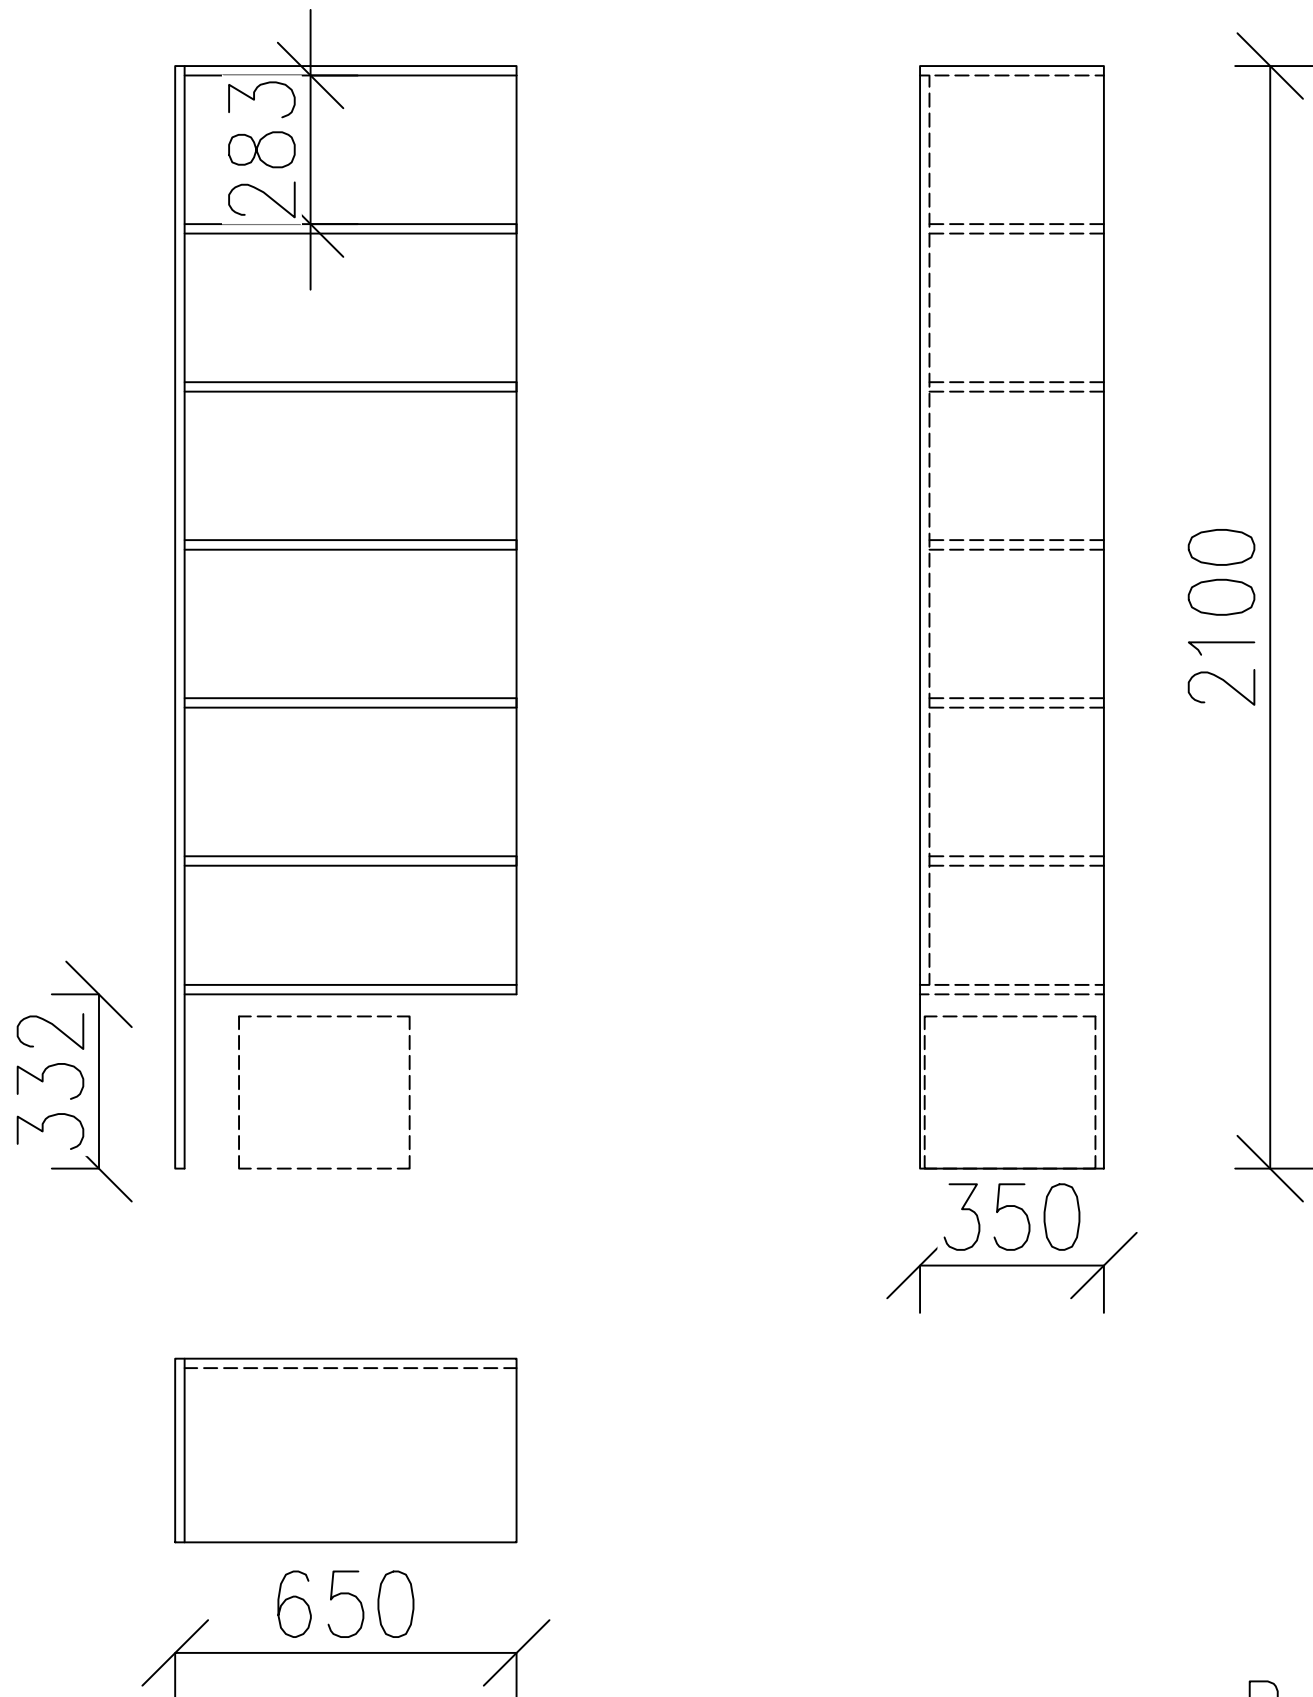

Regál do rohu na knížky s prostorem na sedací kostky

Popis:

policový regál se zády, půda vložená, napojení do rohu,
spodní prostor na uložení čalouněných kostek k sezení

Materiál:

LTD 18mm – dekor bříza světlá

Počet 1KS

MĚŘITKO 1:20	NAVRHL ING.LUCIE HEJROVÁ	
PROJEKT KNIHOVNA – LOUCKÁ	DRUH DOKUMENTU VÝKRES – POLOŽKA 35	
ROZKRESLENÍ NÁBYTKU	DATUM ZPRACOVÁNÍ 12.04.2025	LISTY 26/35