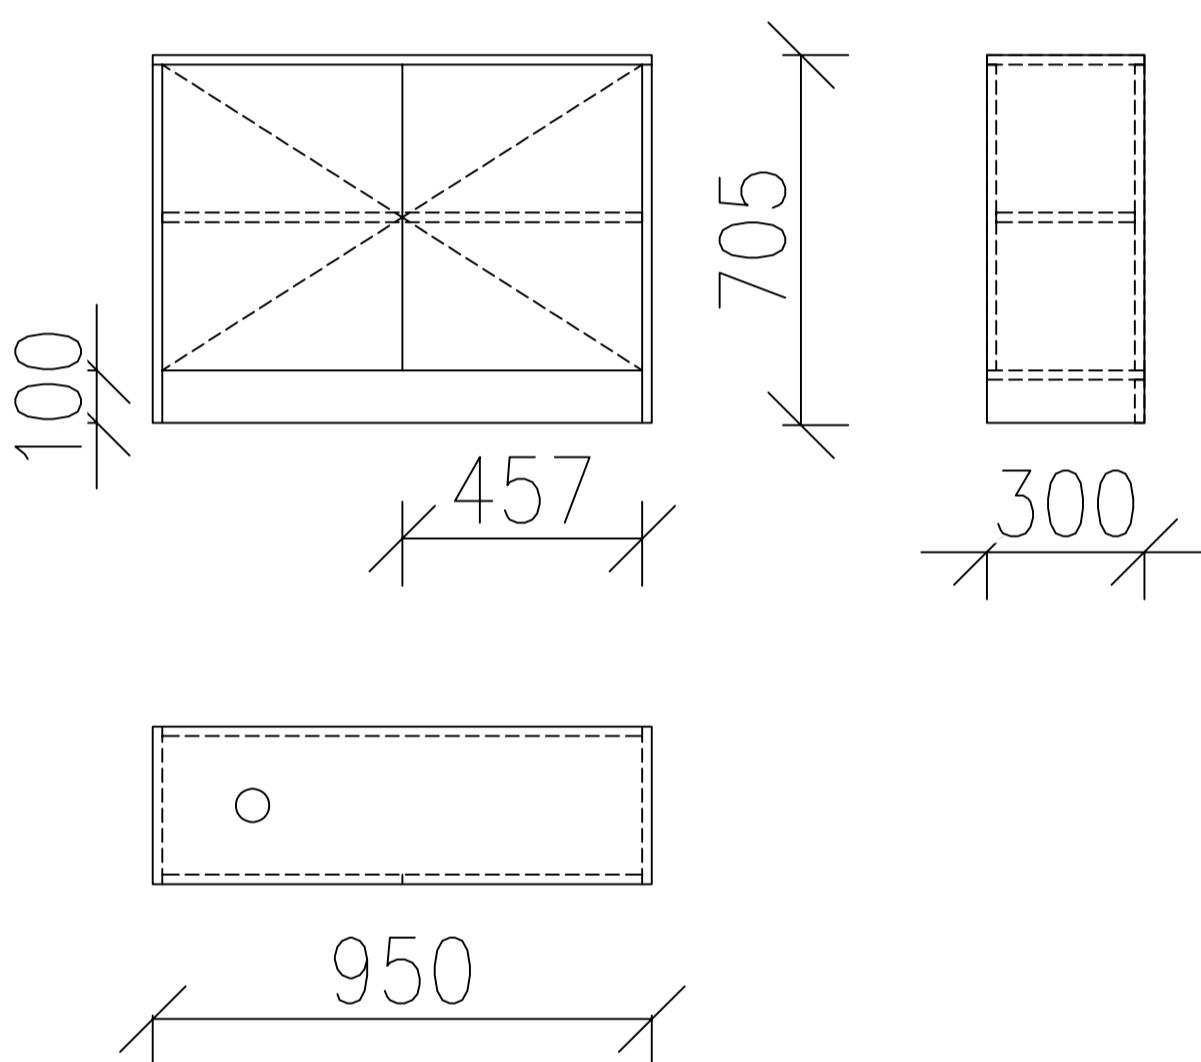

# Umyvadlová skříňka

Popis:

dvoukřídlová skříňka s naloženou půdou, otevírání na Tip-on, dvířka vložené, jedna police

Materiál:

LTD 18mm – dekor bříza světlá

Počet 1KS

MĚŘITKO 1:20	NAVRHL ING.LUCIE HEJROVÁ	
PROJEKT KNIHOVNA – LOUCKÁ	DRUH DOKUMENTU VÝKRES – POLOŽKA 05	
ROZKRESLENÍ NÁBYTKU	DATUM ZPRACOVÁNÍ 12.04.2025	LISTY 1/35