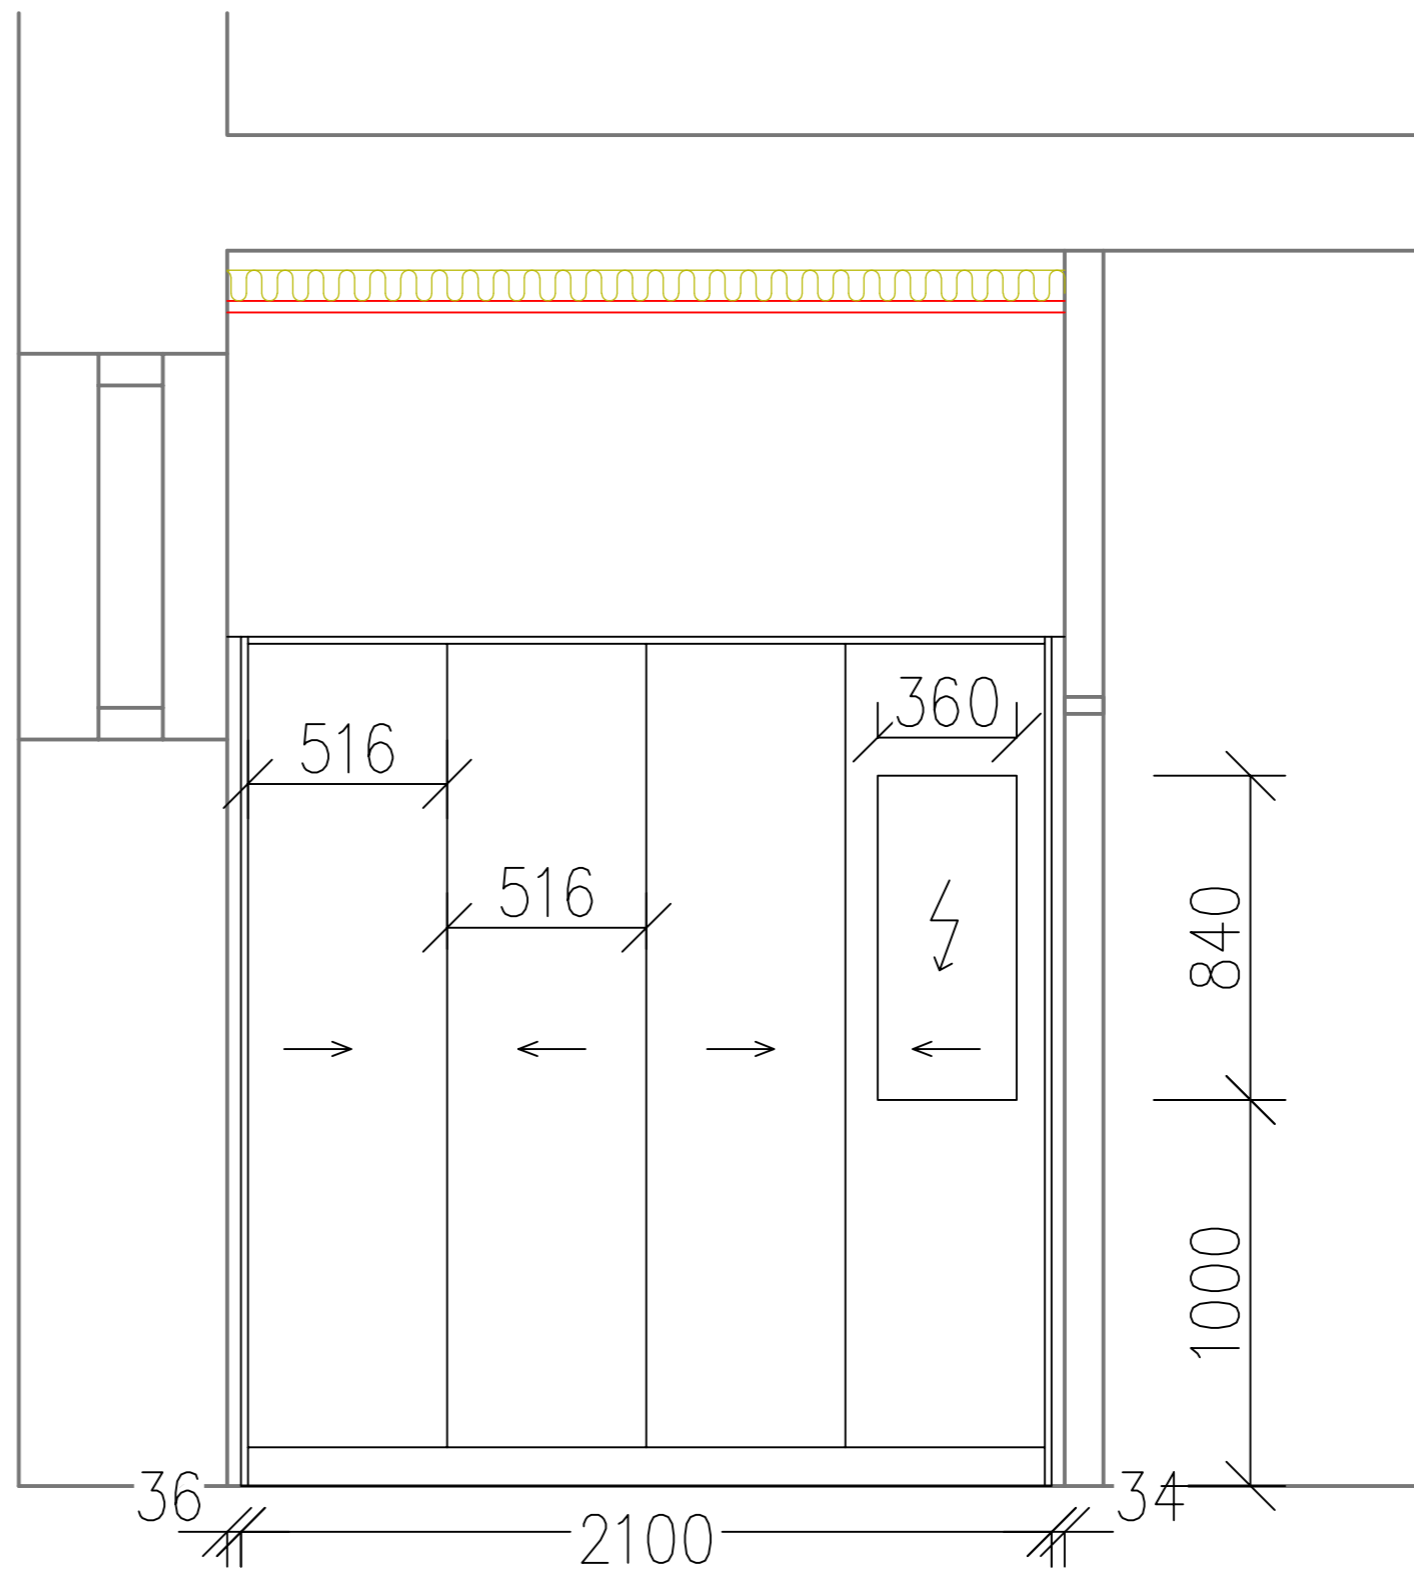

Pohled J M 1:20

MĚŘÍTKO 1:20	NAVRHL ING.LUCIE HEJROVÁ	
PROJEKT KNIHOVNA – LOUCKÁ	DRUH DOKUMENTU VÝKRES – POHLED J	
ROZKRESLENÍ NÁBYTKU	DATUM ZPRACOVÁNÍ 12.04.2025	LISTY 12/21