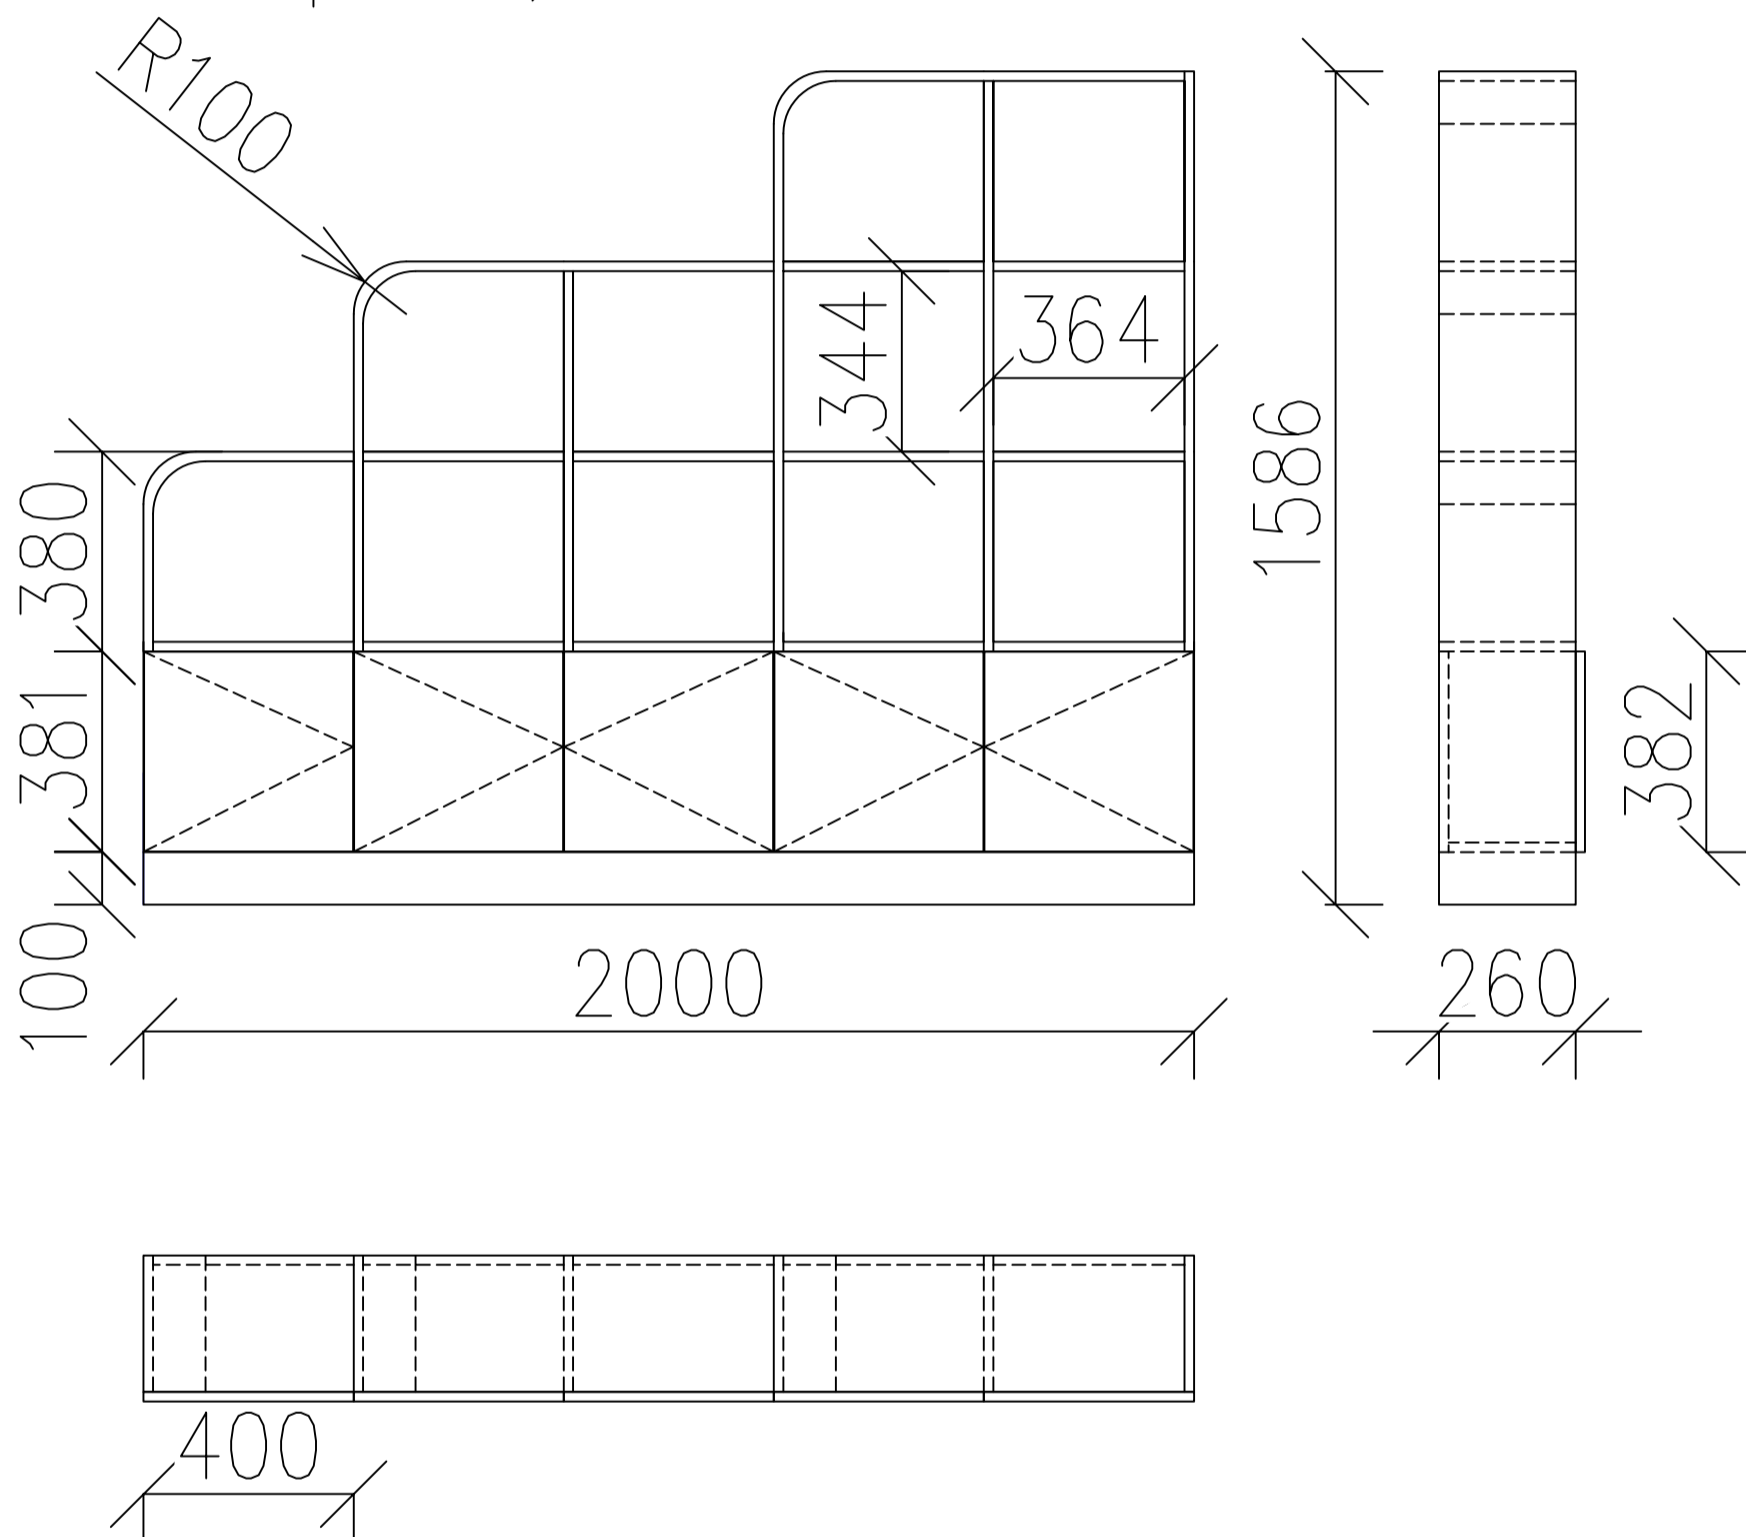

Oblý policový regál se spodními úložnými prostory

Popis:

policový regál bez zad, napojený na pódium, spodní prostor korpusy s dvířky na Tip – on

Materiál:

LTD 18mm – dekor bříza světlá, dvířka – LTD 18mm oranžová, ohýbané části – překližka, dekor bříza světlá

Počet 1KS

MĚŘITKO 1:20	NAVRHL ING.LUCIE HEJROVÁ	
PROJEKT KNIHOVNA – LOUCKÁ	DRUH DOKUMENTU VÝKRES – POLOŽKA 29	
ROZKRESLENÍ NÁBYTKU	DATUM ZPRACOVÁNÍ 12.04.2025	LISTY 27/35