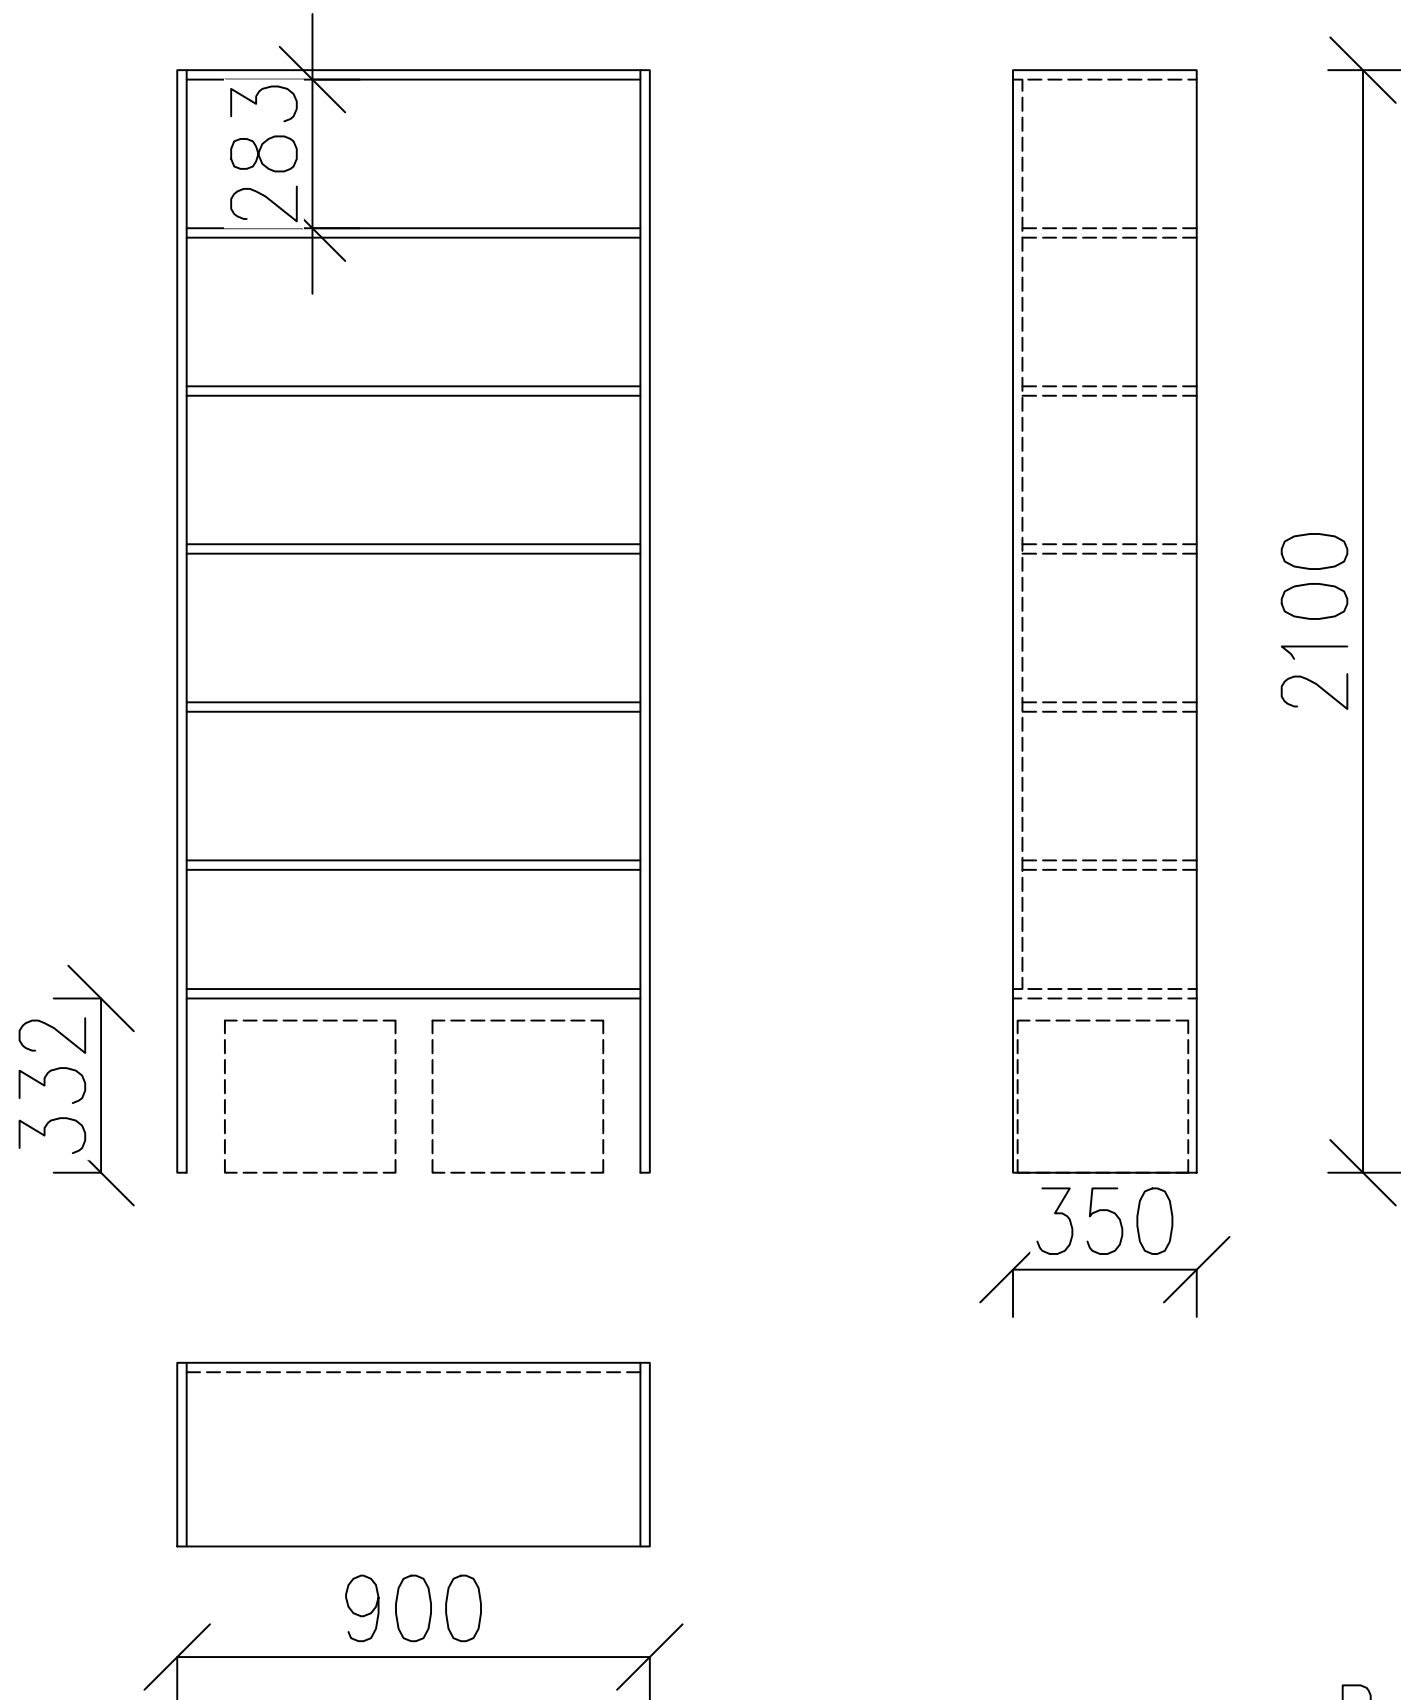

Bezpríčkový regál na knižky s priestorom na sedací kostky

Popis:

policový regál se zády, půda vložená, bez středové příčky
spodní prostor na uložení čalouněných kostek k sezení

Materiál:

LTD 18mm – dekor bříza světlá

Počet 1KS

MĚŘÍTKO 1:20	NAVRHL ING.LUCIE HEJROVÁ	
PROJEKT KNIHOVNA – LOUCKÁ	DRUH DOKUMENTU VÝKRES – POLOŽKA 37	
ROZKRESLENÍ NÁBYTKU	DATUM ZPRACOVÁNÍ 12.04.2025	LISTY 25/35