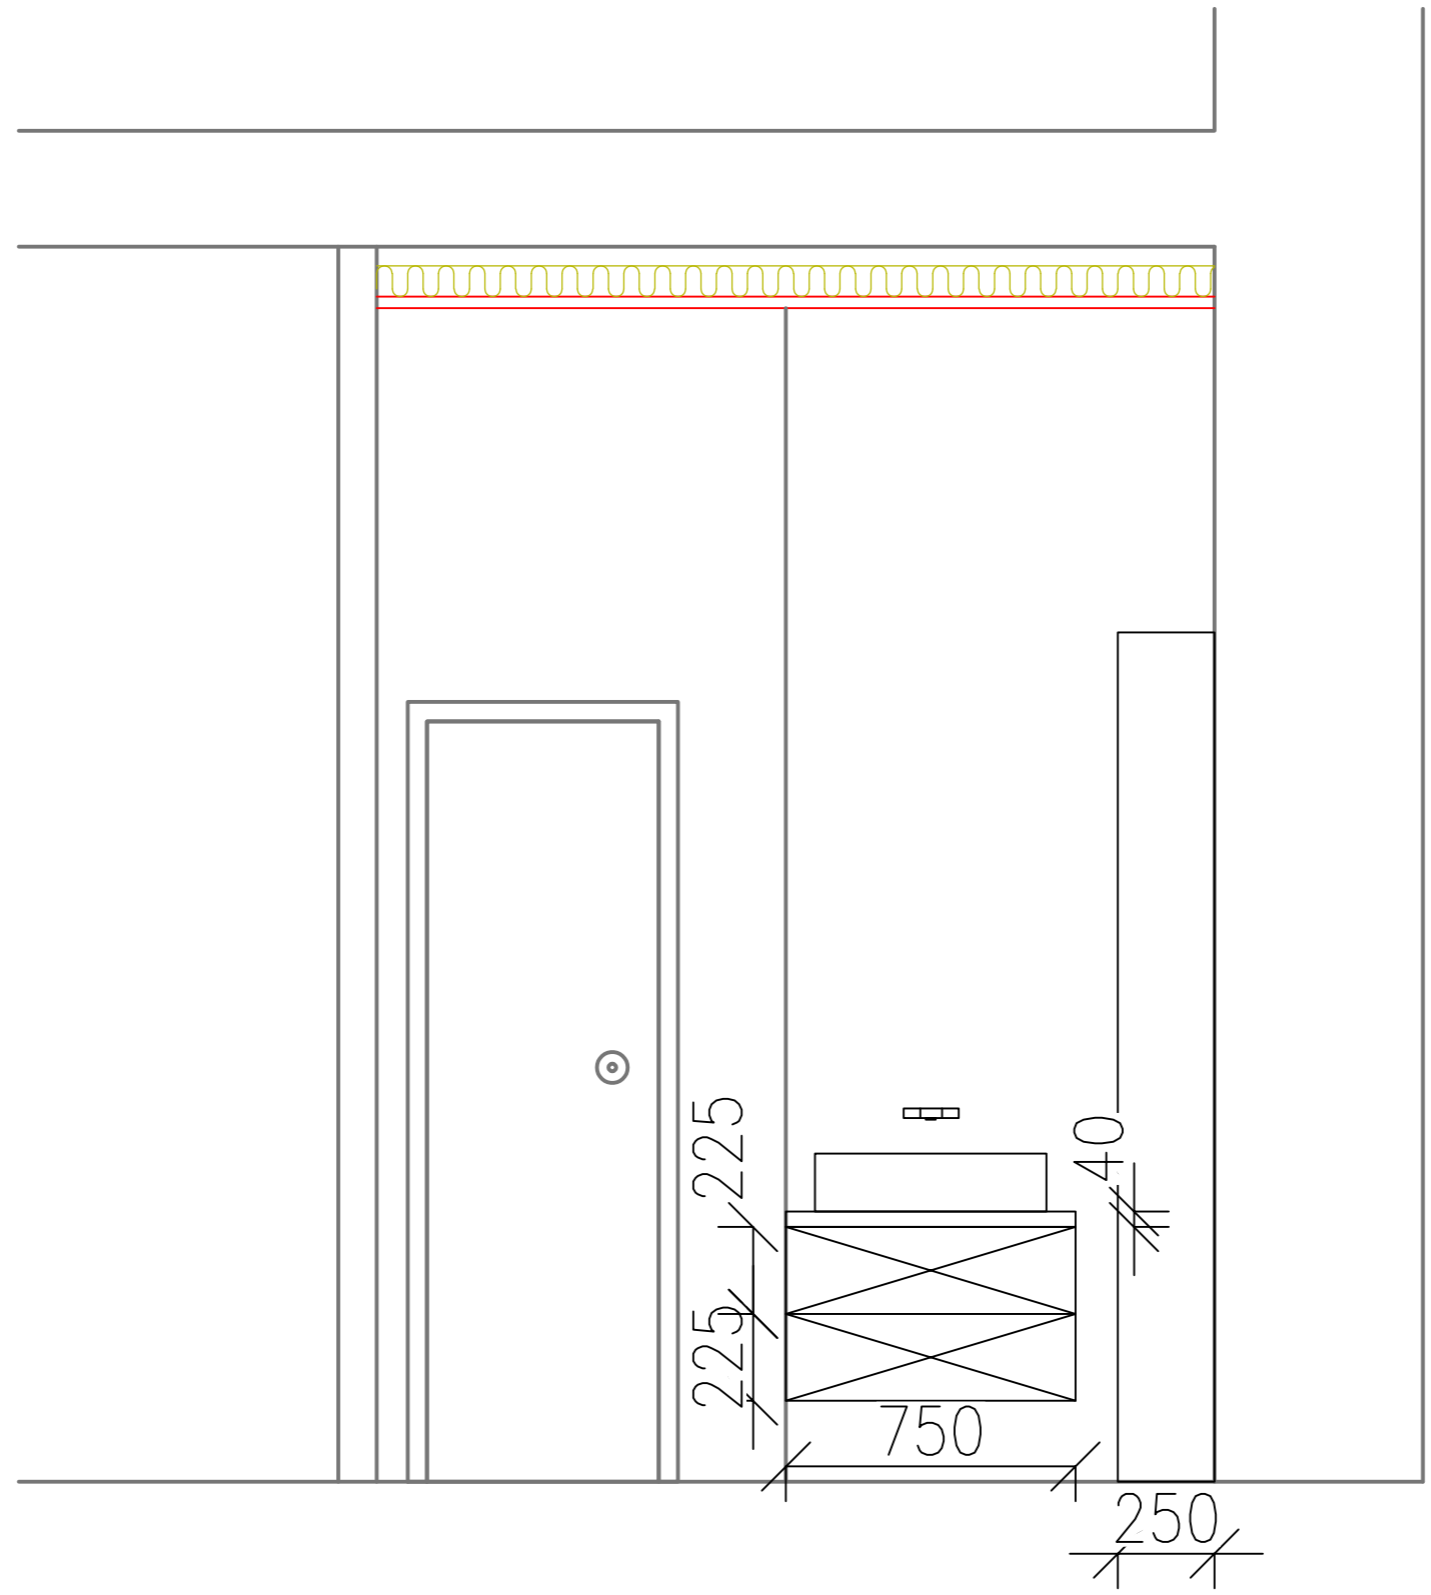

Pohled I M 1:20

MĚŘÍTKO 1:20	NAVRHL ING.LUCIE HEJROVÁ	
PROJEKT KNIHOVNA – LOUCKÁ	DRUH DOKUMENTU VÝKRES – POHLED I	
ROZKRESLENÍ NÁBYTKU	DATUM ZPRACOVÁNÍ 12.04.2025	LISTY 11/21