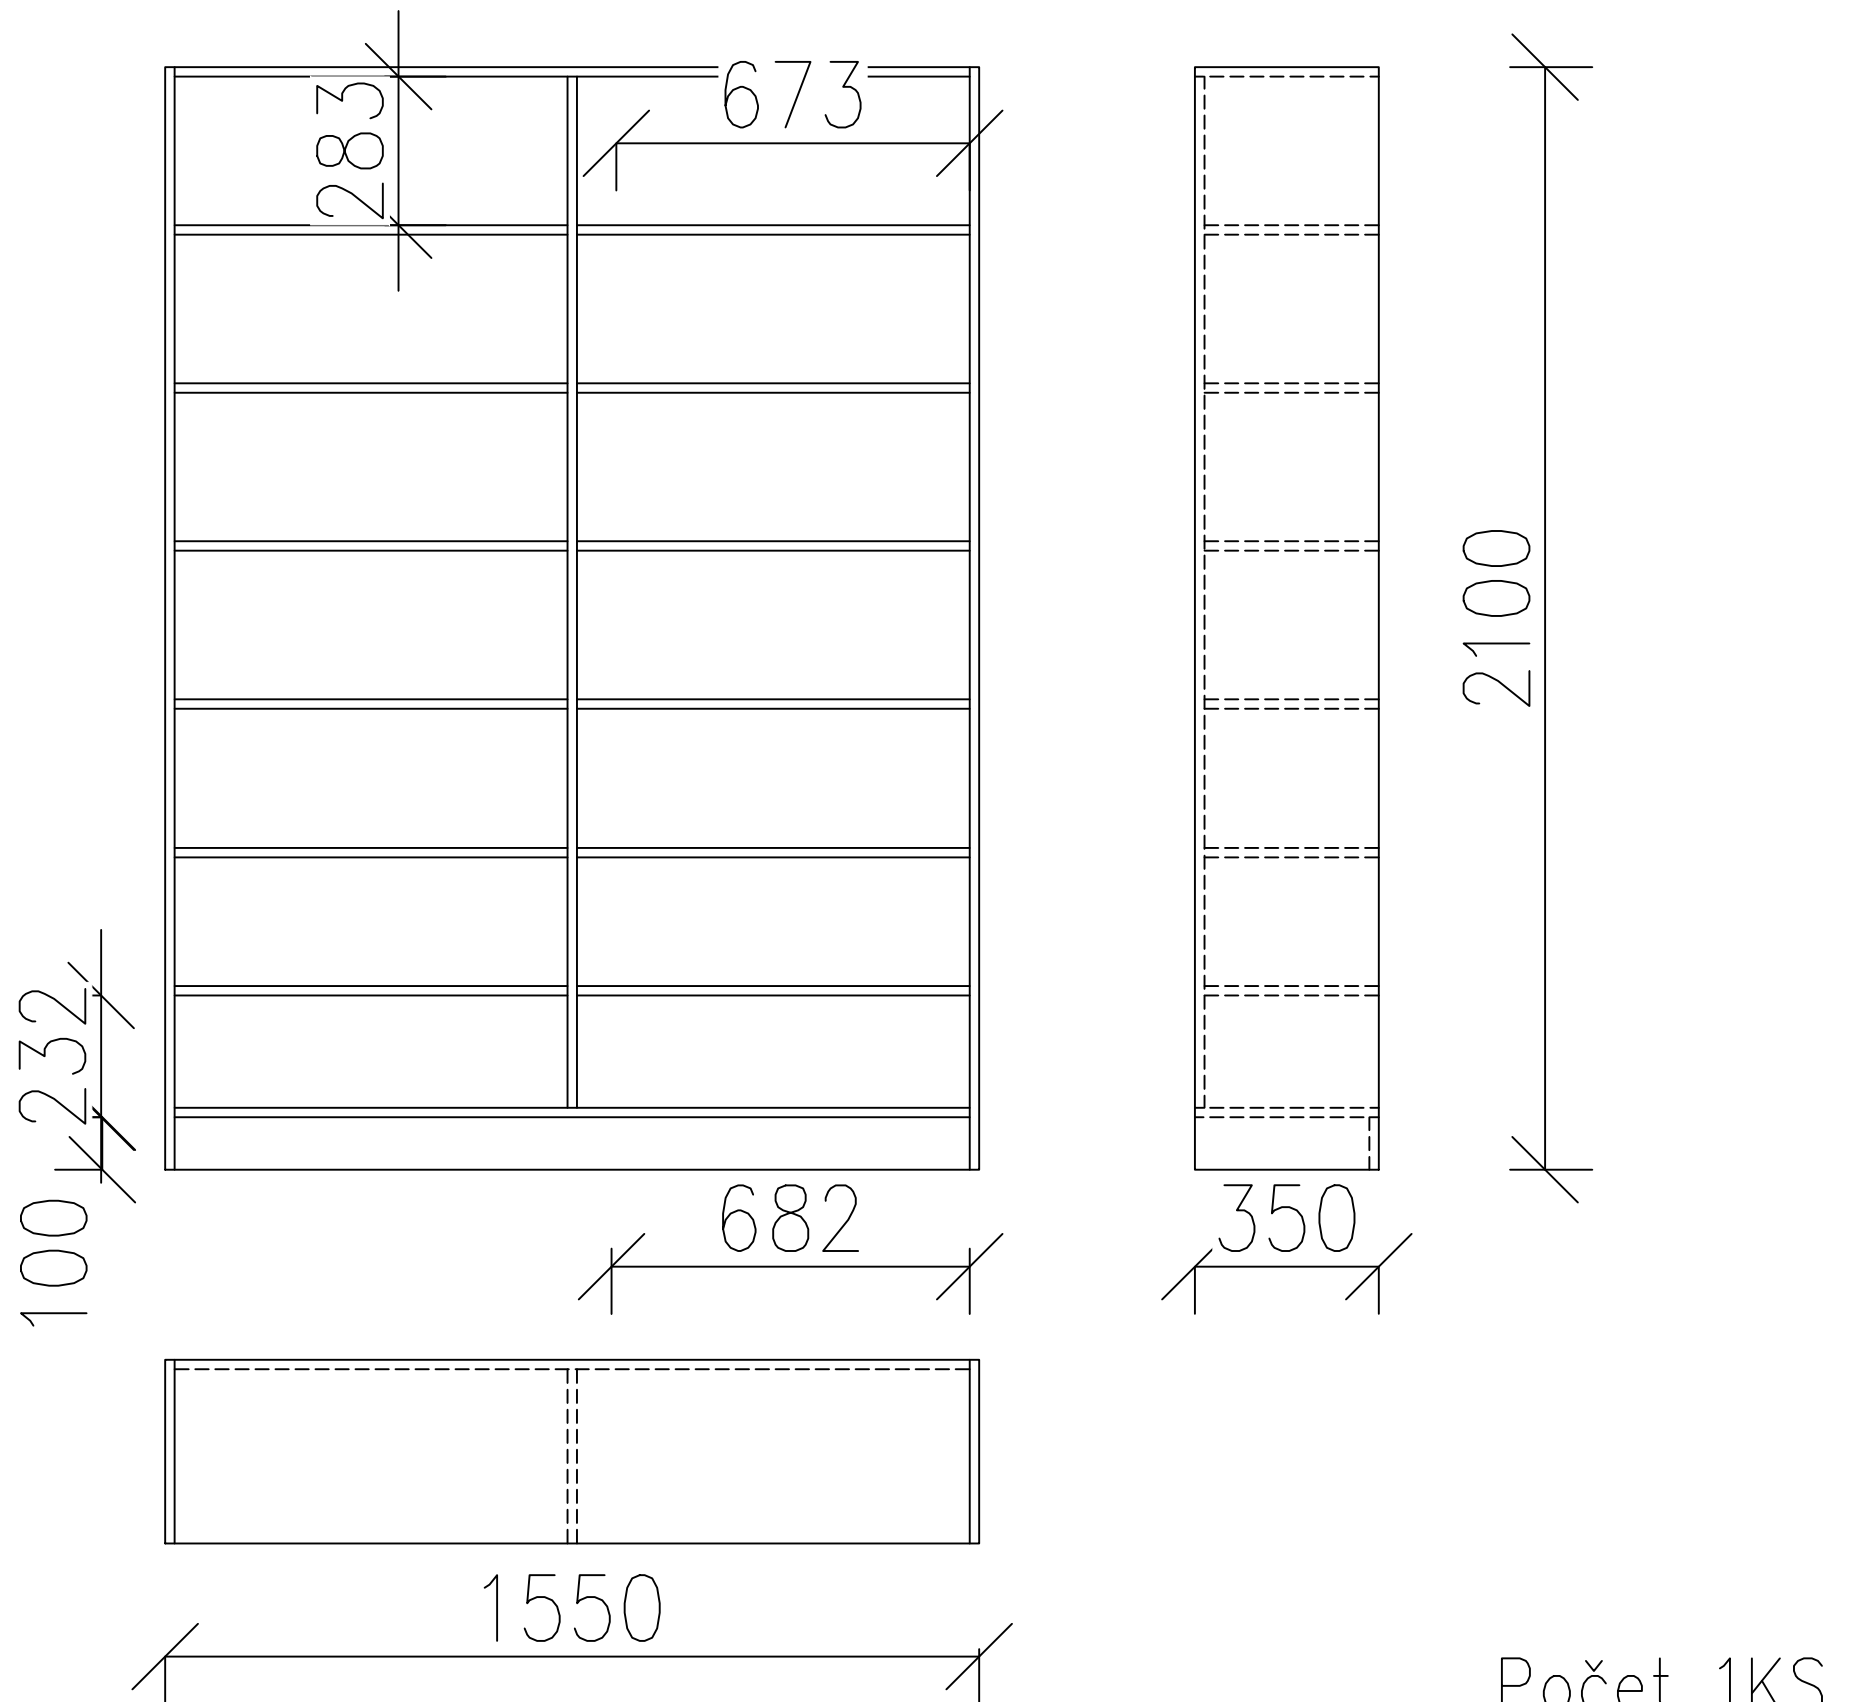

Regál na knížky s policemi

Popis:

policový regál se zády, půda vložena, pevná mezistěna, středová pevná police, ostatní volně výškově nastavitelné

Materiál:

LTD 18mm – dekor bříza světlá

MĚŘITKO 1:20	NAVRHL ING.LUCIE HEJROVÁ		
PROJEKT KNIHOVNA – LOUCKÁ	DRUH DOKUMENTU VÝKRES – POLOŽKA 38		
ROZKRESLENÍ NÁBYTKU	DATUM ZPRACOVÁNÍ 12.04.2025	LISTY 35/35