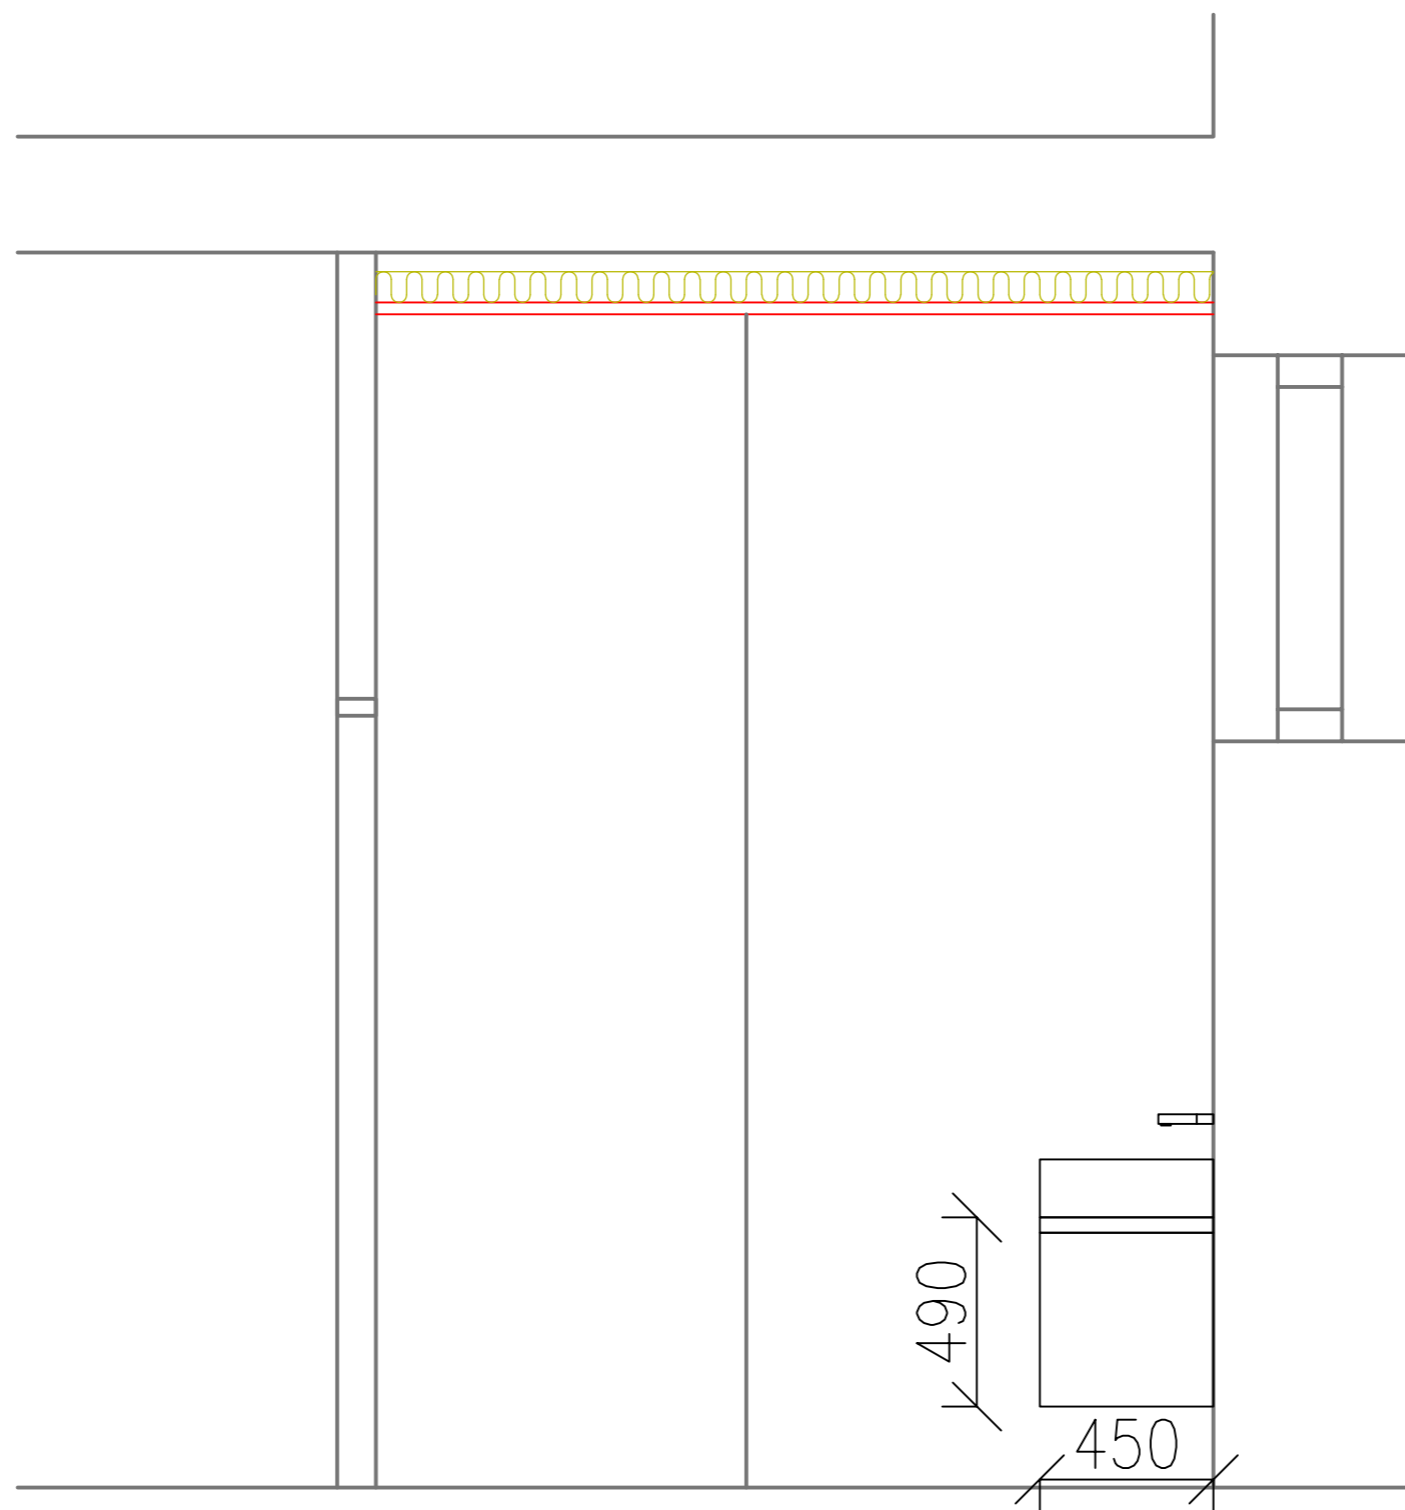

Pohled CH M 1:20

MĚŘÍTKO 1:20	NAVRHL ING.LUCIE HEJROVÁ
PROJEKT KNIHOVNA – LOUCKÁ	DRUH DOKUMENTU VÝKRES – POHLED CH
ROZKRESLENÍ NÁBYTKU	DATUM ZPRACOVÁNÍ 12.04.2025
	LISTY 10/21