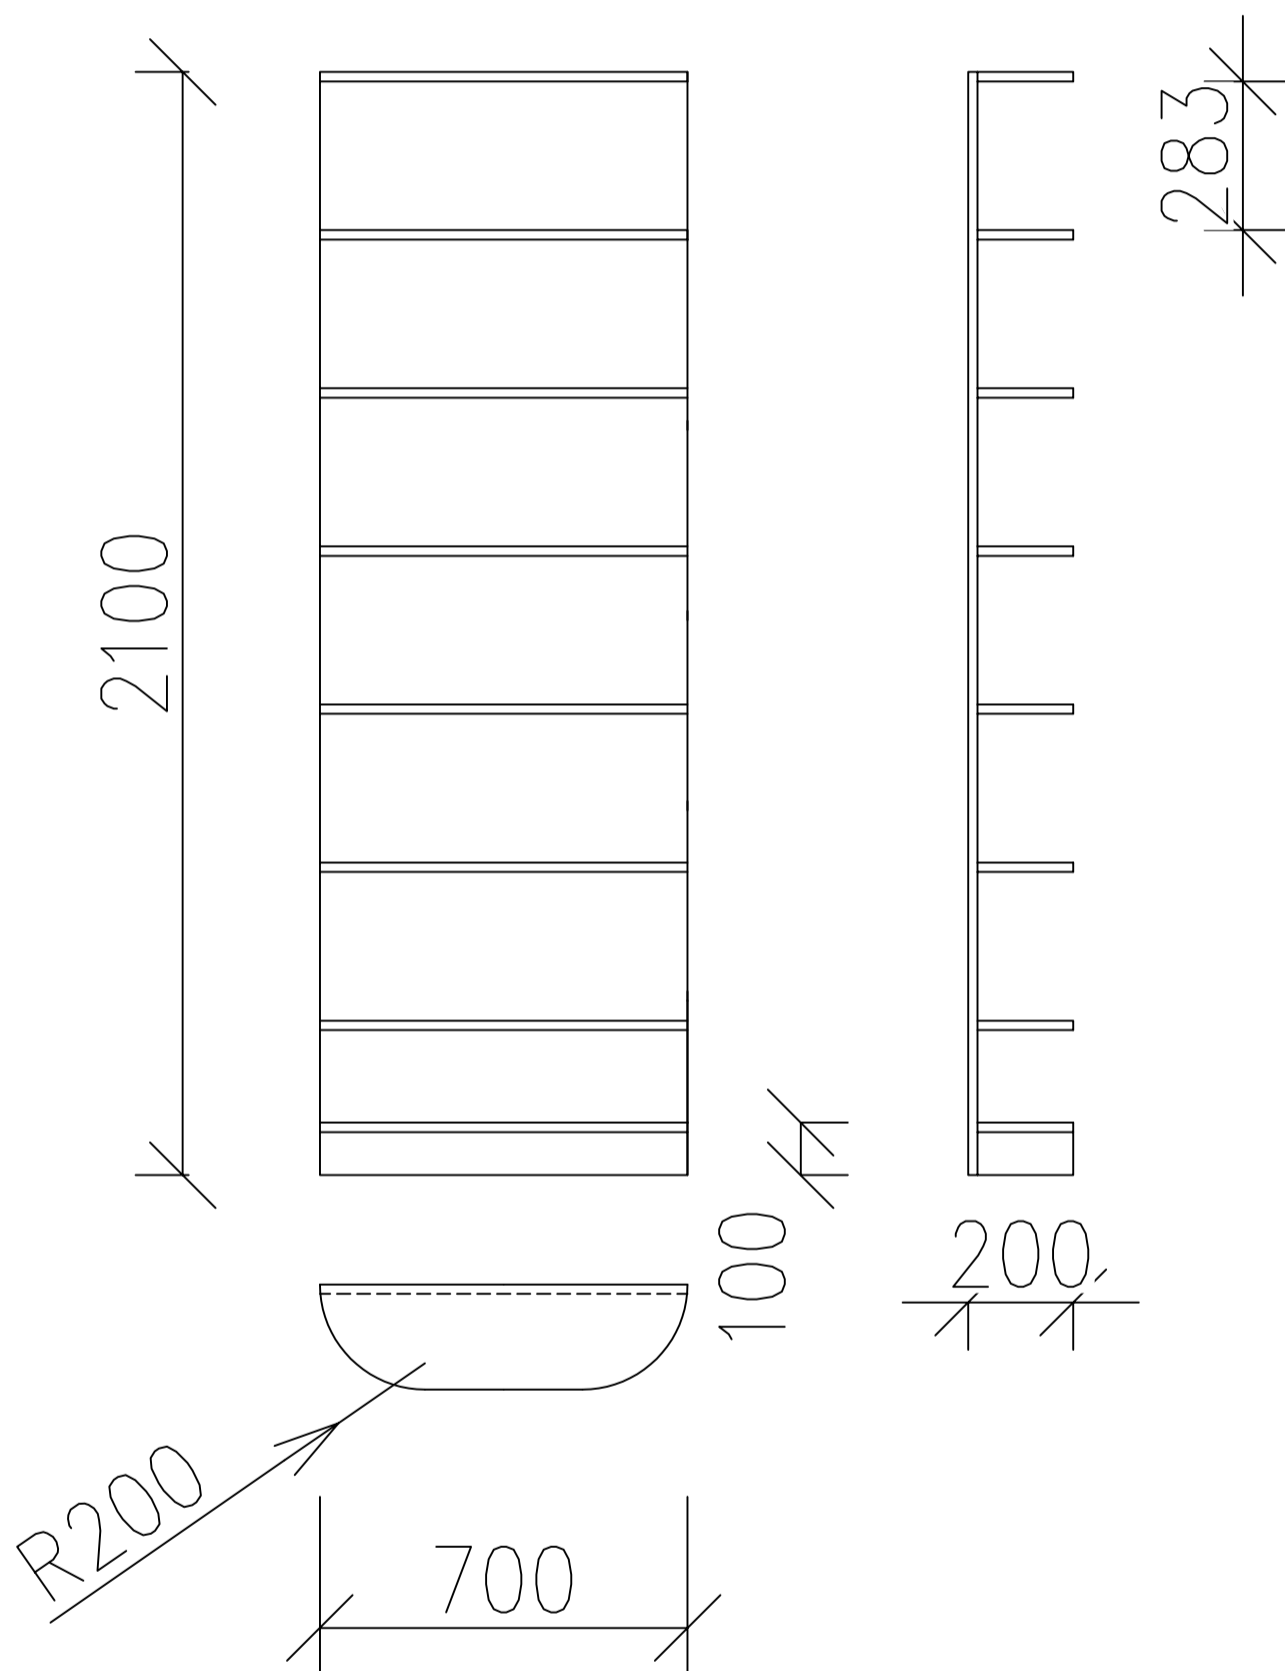

Širší zaoblený regál na knížky

Popis:

policový oblý regál, půda vložená

Materiál:

LTD 18mm – dekor bříza světlá, ohýbané části překližka – dekor bříza světlá

Počet 2KS

MĚŘITKO 1:20	NAVRHL ING.LUCIE HEJROVÁ	
PROJEKT KNIHOVNA – LOUCKÁ	DRUH DOKUMENTU VÝKRES – POLOŽKA 16	
ROZKRESLENÍ NÁBYTKU	DATUM ZPRACOVÁNÍ 12.04.2025	LISTY 6/35