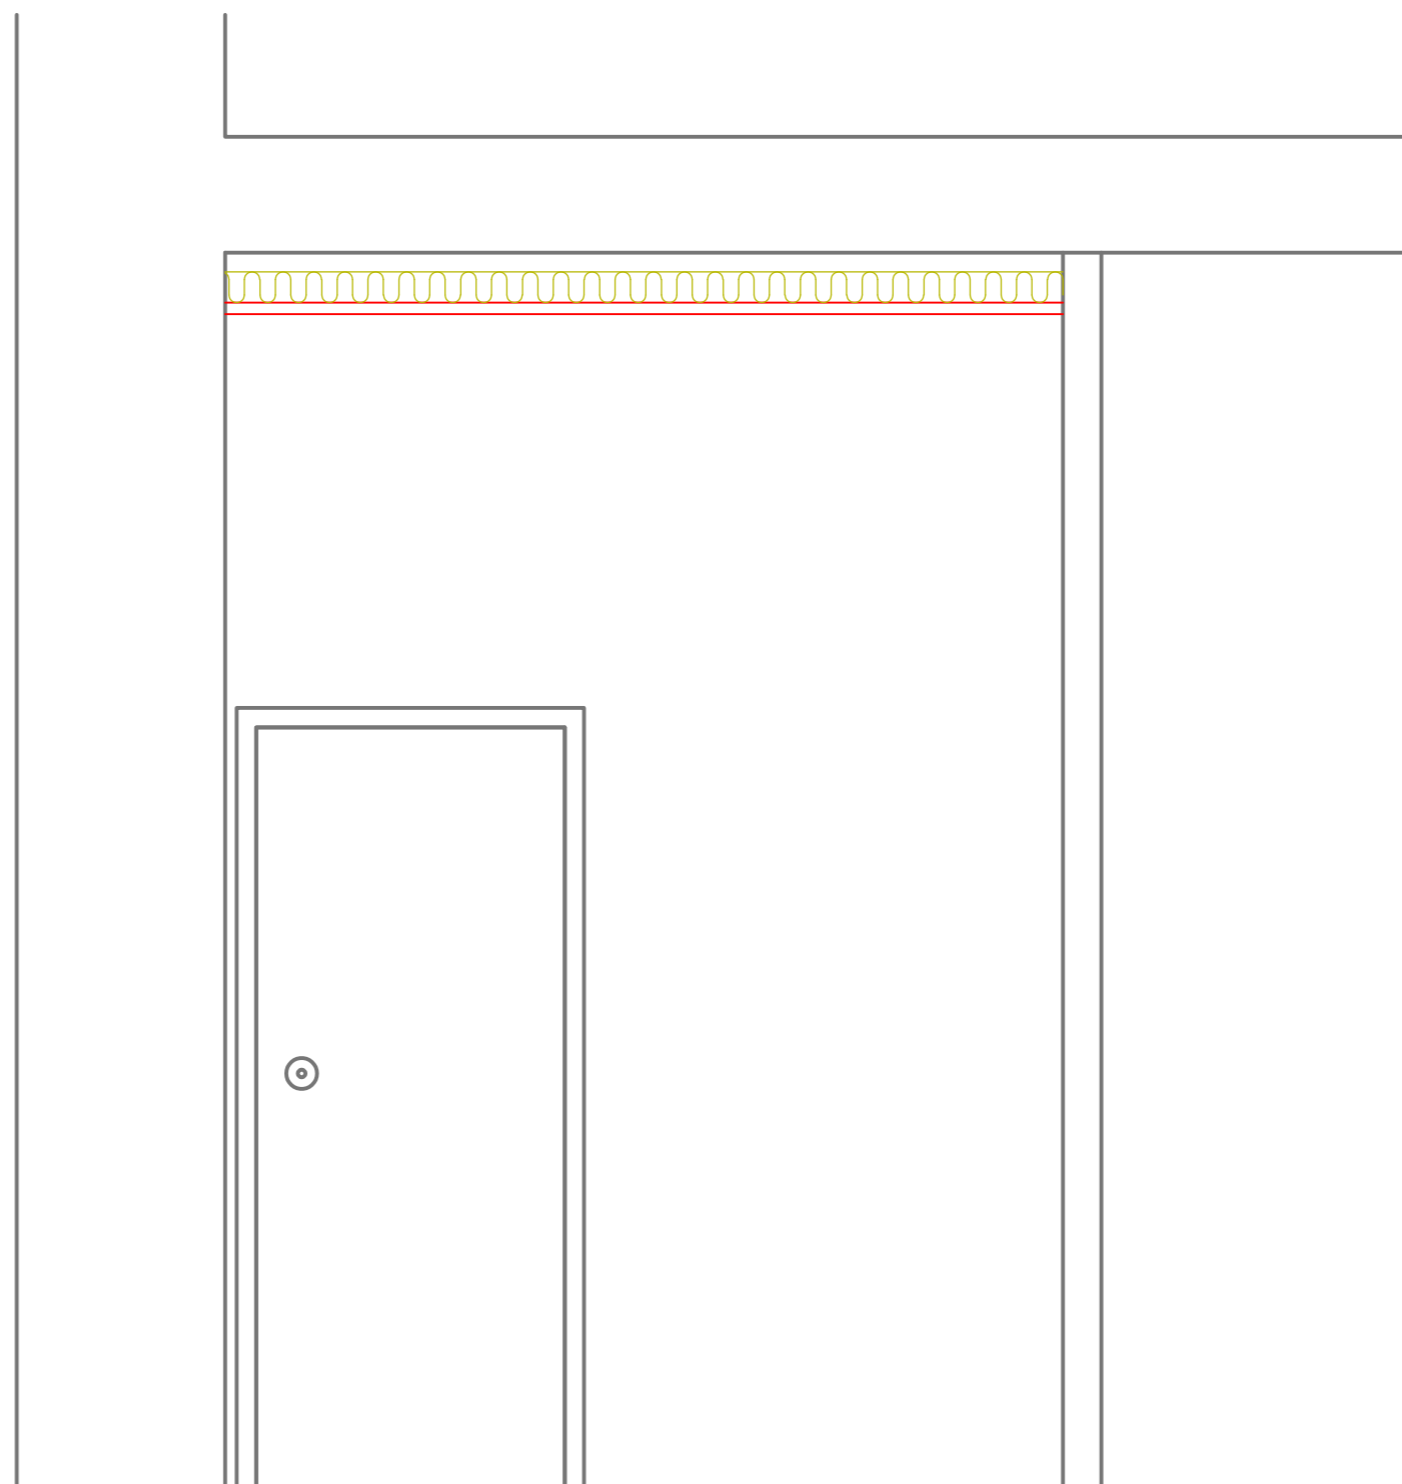

Pohled K M 1:20

MĚŘÍTKO 1:20	NAVRHL ING.LUCIE HEJROVÁ
PROJEKT KNIHOVNA – LOUCKÁ	DRUH DOKUMENTU VÝKRES – POHLED K
ROZKRESLENÍ NÁBYTKU	DATUM ZPRACOVÁNÍ 12.04.2025
	LISTY 13/21