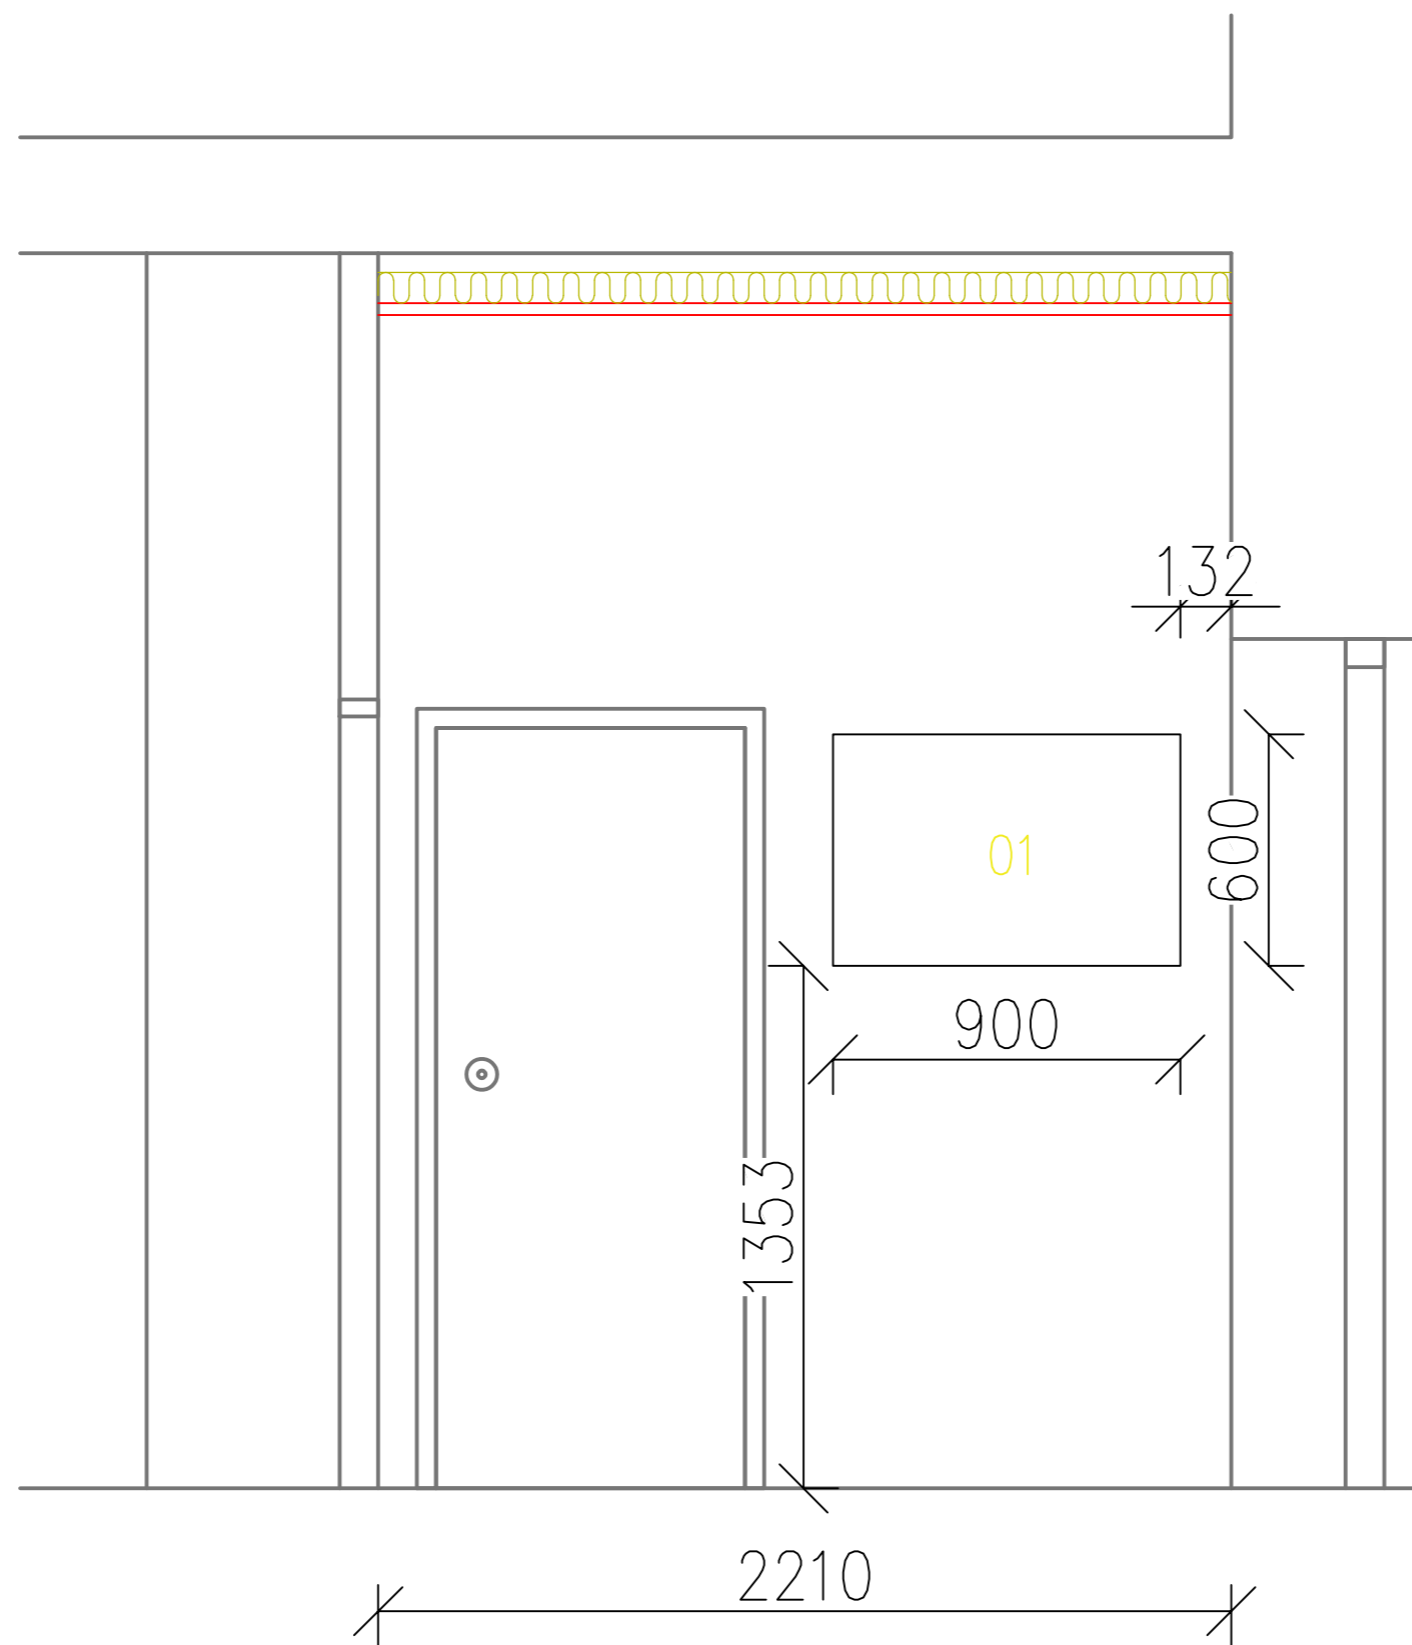

MĚŘITVO 1:50	NÁVRAH ING.LUCIE HEJROVÁ
PROJEKT KNIHOVNA – LOUCKÁ	DŘUH DOKUMENTU VÝKRES – PŮDORYS
ROZKRESLENÍ NÁBYTKU	DATUM ZPRACOVÁNÍ 14.04.2025
	LISTY 1/21

Pohled A M 1:20

MĚŘÍTKO 1:20	NAVRHL ING.LUCIE HEJROVÁ	
PROJEKT KNIHOVNA – LOUCKÁ	DRUH DOKUMENTU VÝKRES – POHLED A	
ROZKRESLENÍ NÁBYTKU	DATUM ZPRACOVÁNÍ 12.04.2025	LISTY 2/21