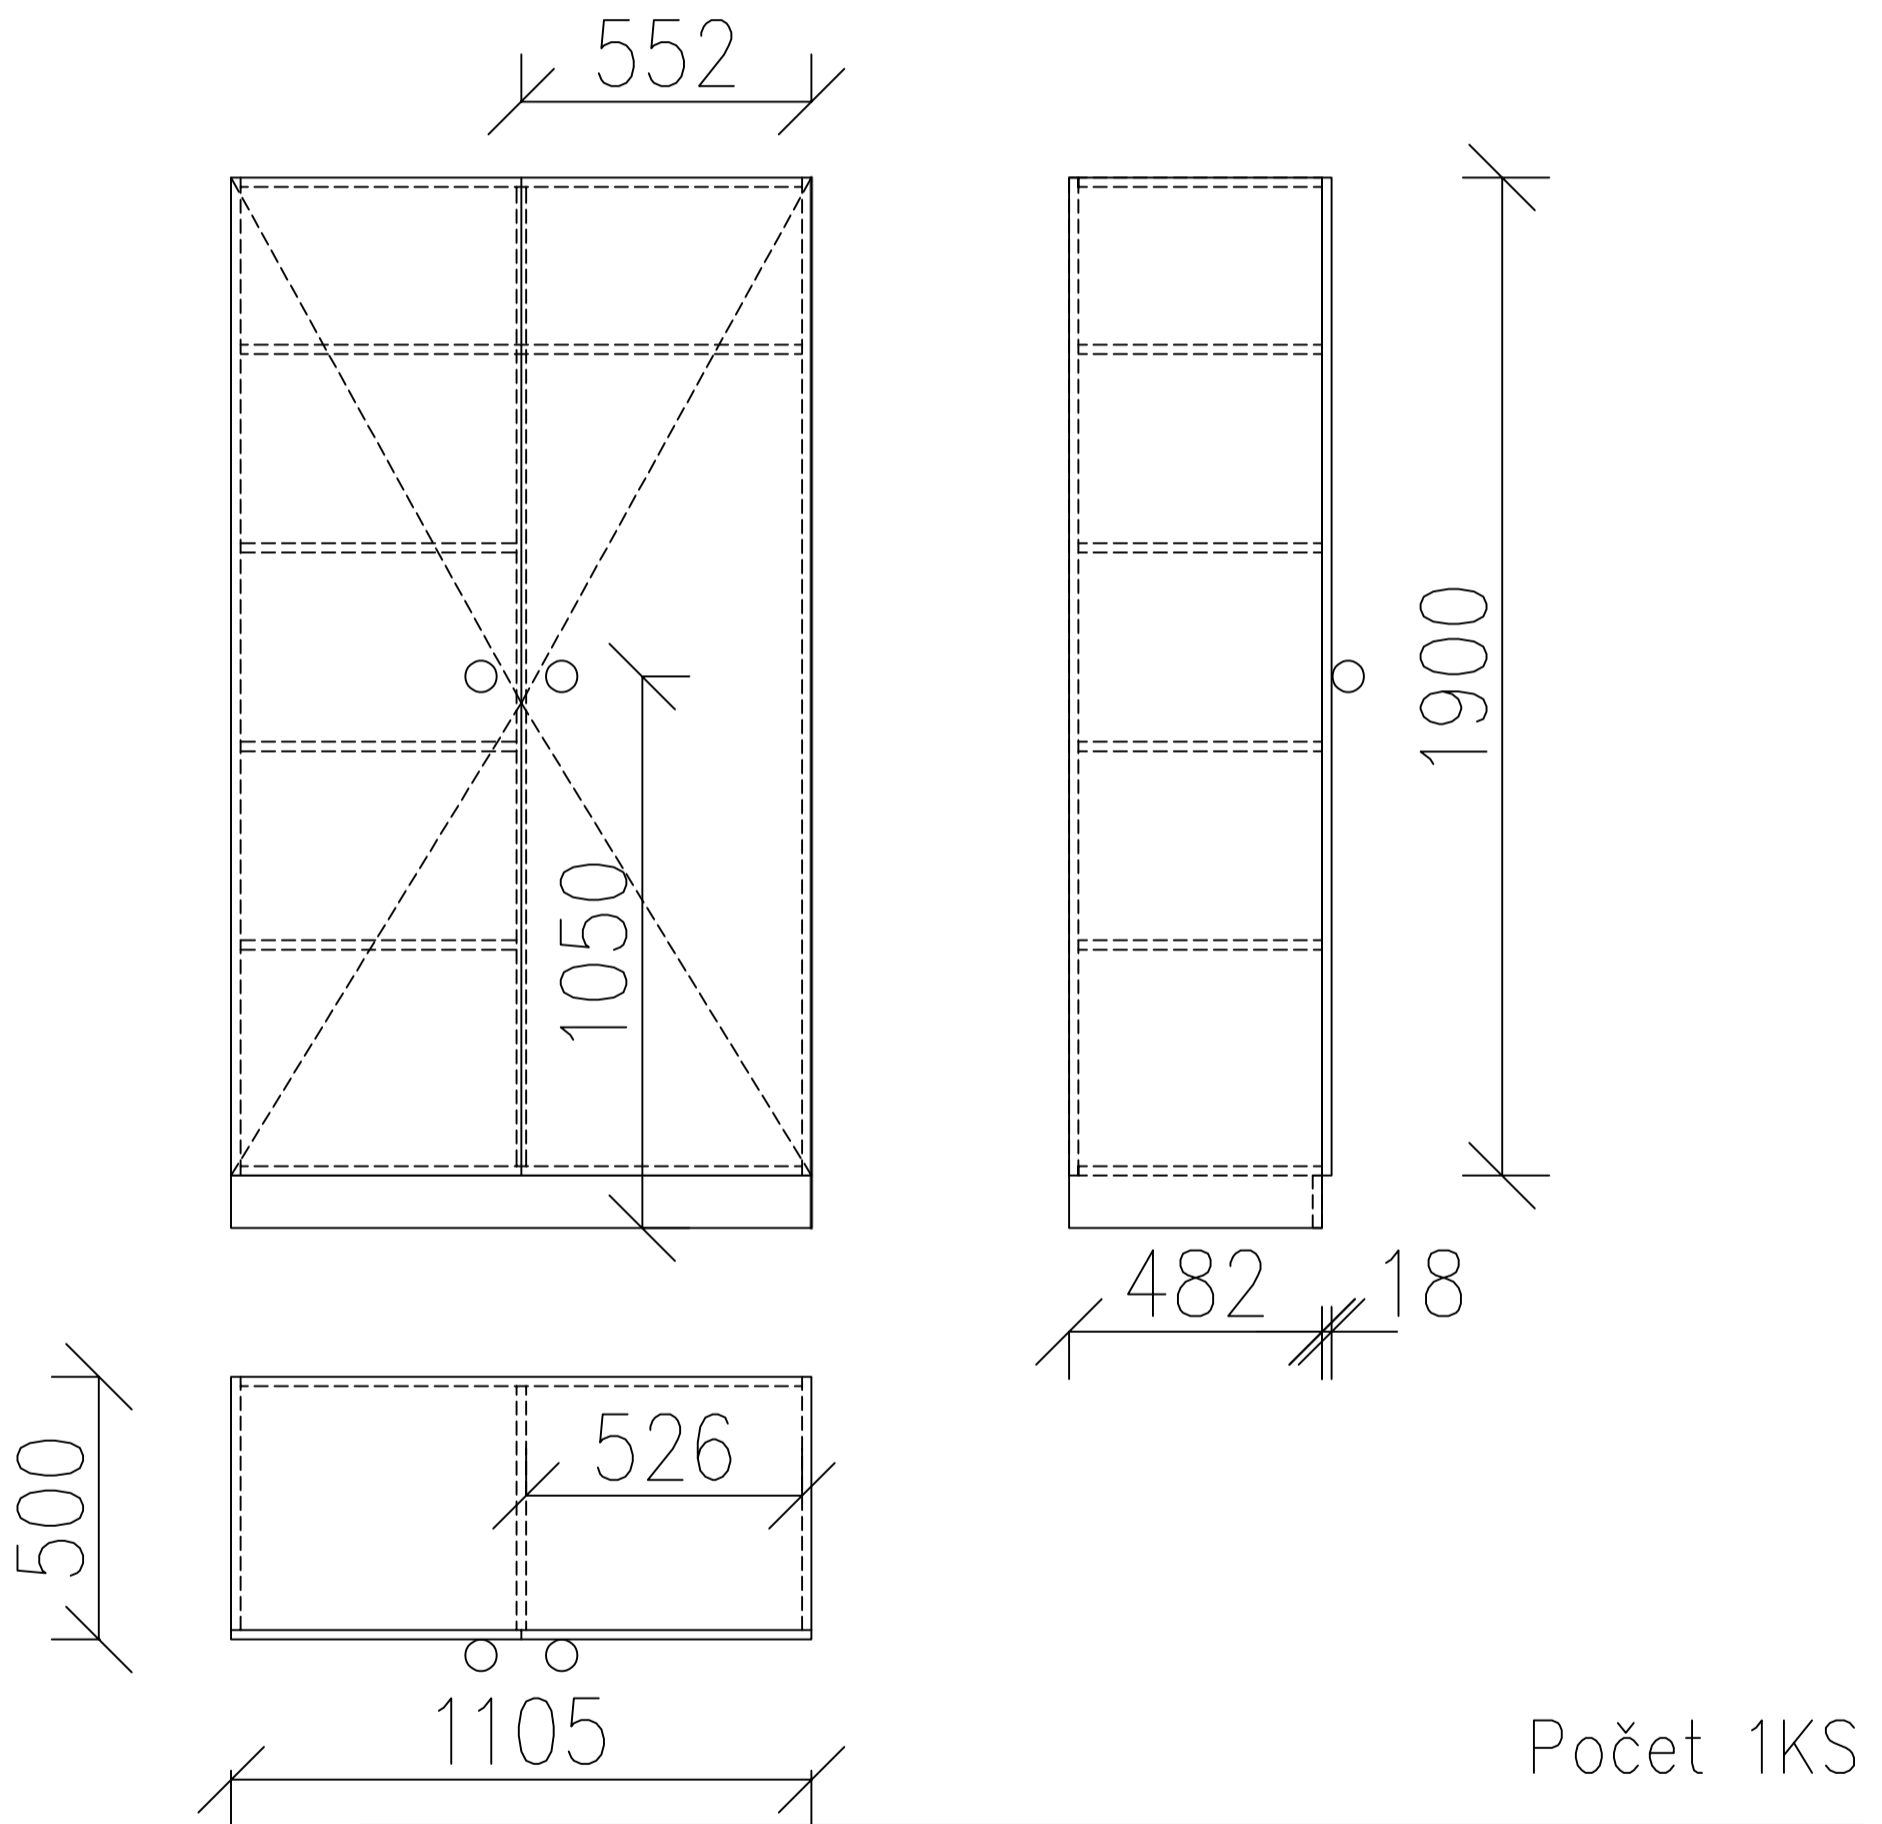

Vysoká skříň

Popis:

dvoukřídlová vysoká skříň s vloženou půdou, otevírání –
úchytka dřevěná kulička, dveře naložené, členění s policemi

Materiál:

LTD 18mm – dekor bříza světlá

MĚŘITKO 1:20	NAVRHL ING.LUCIE HEJROVÁ		
PROJEKT KNIHOVNA – LOUCKÁ	DRUH DOKUMENTU VÝKRES – POLOŽKA 03		
ROZKRESLENÍ NÁBYTKU	DATUM ZPRACOVÁNÍ 12.04.2025	LISTY 3/35