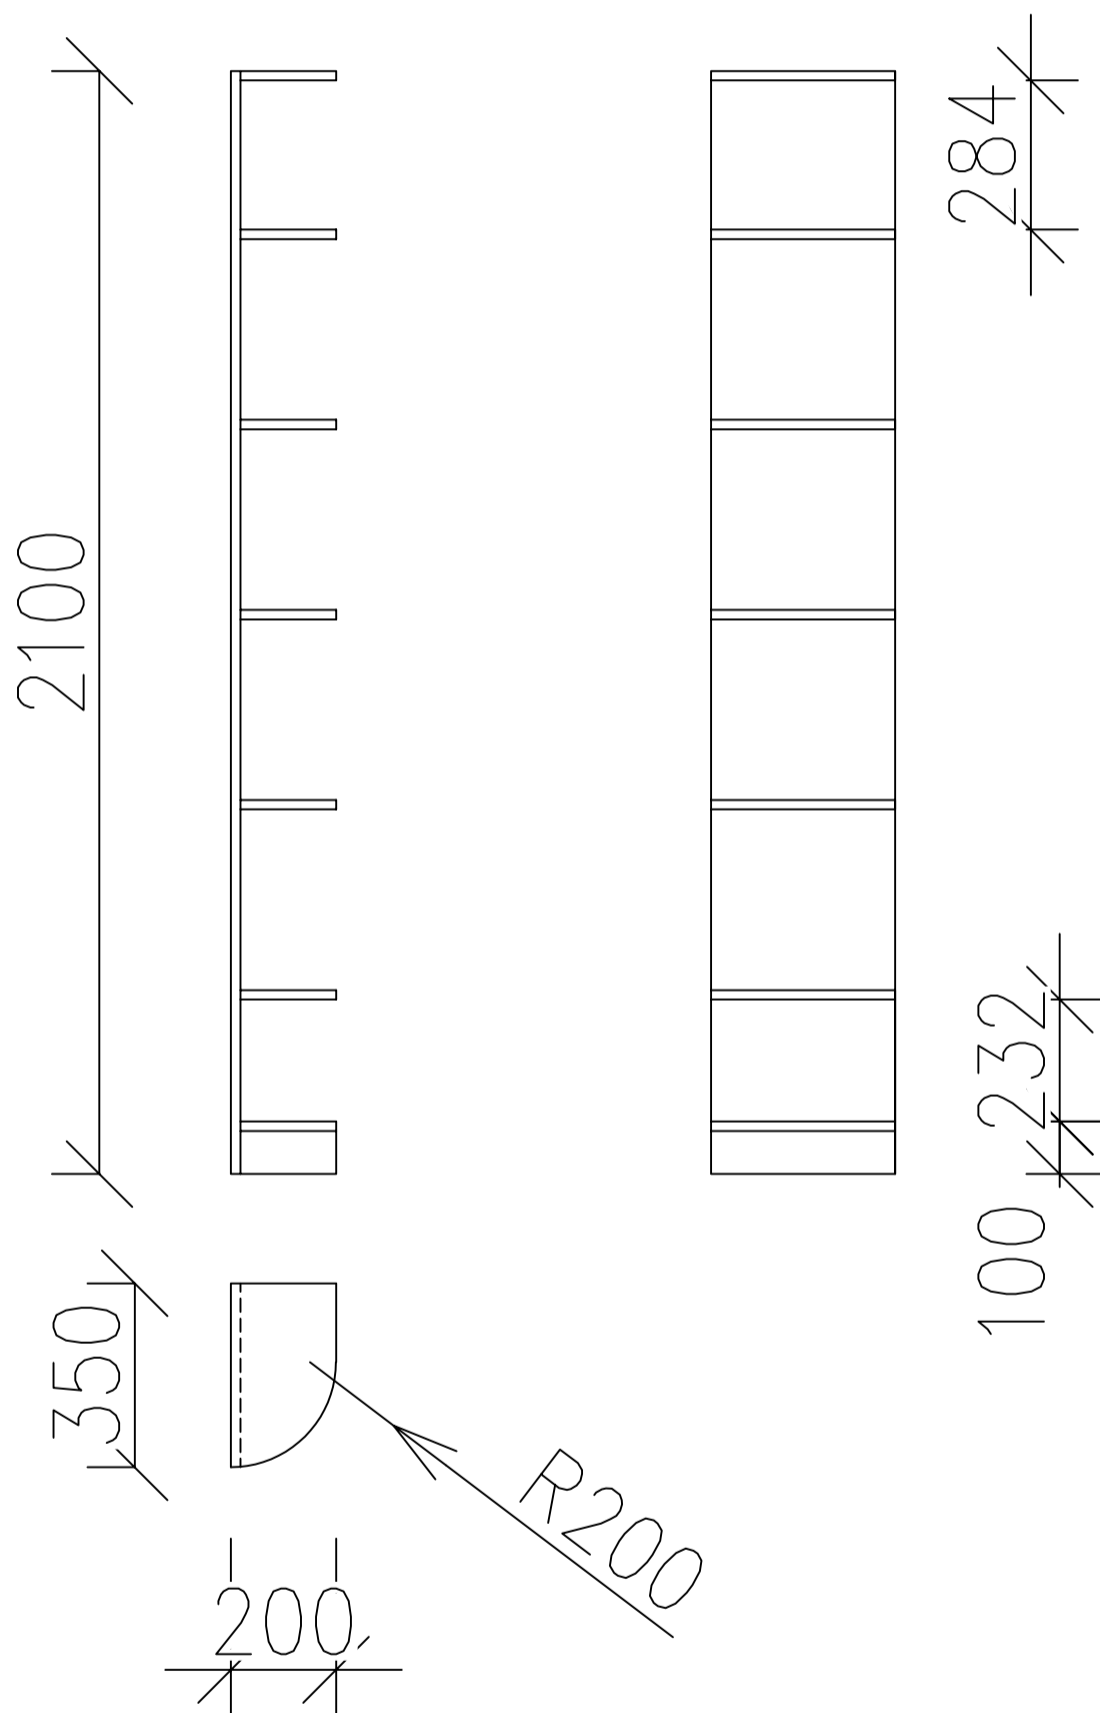

Zaoblený regál na knížky

Popis:

policový oblý regál, půda vložena

Materiál:

LTD 18mm – dekor bříza světlá, ohýbané části překližka – dekor bříza světlá

Počet 3KS

MĚŘITKO 1:20	NAVRHL ING.LUCIE HEJROVÁ	
PROJEKT KNIHOVNA – LOUCKÁ	DRUH DOKUMENTU VÝKRES – POLOŽKA 13	
ROZKRESLENÍ NÁBYTKU	DATUM ZPRACOVÁNÍ 12.04.2025	LISTY 16/35