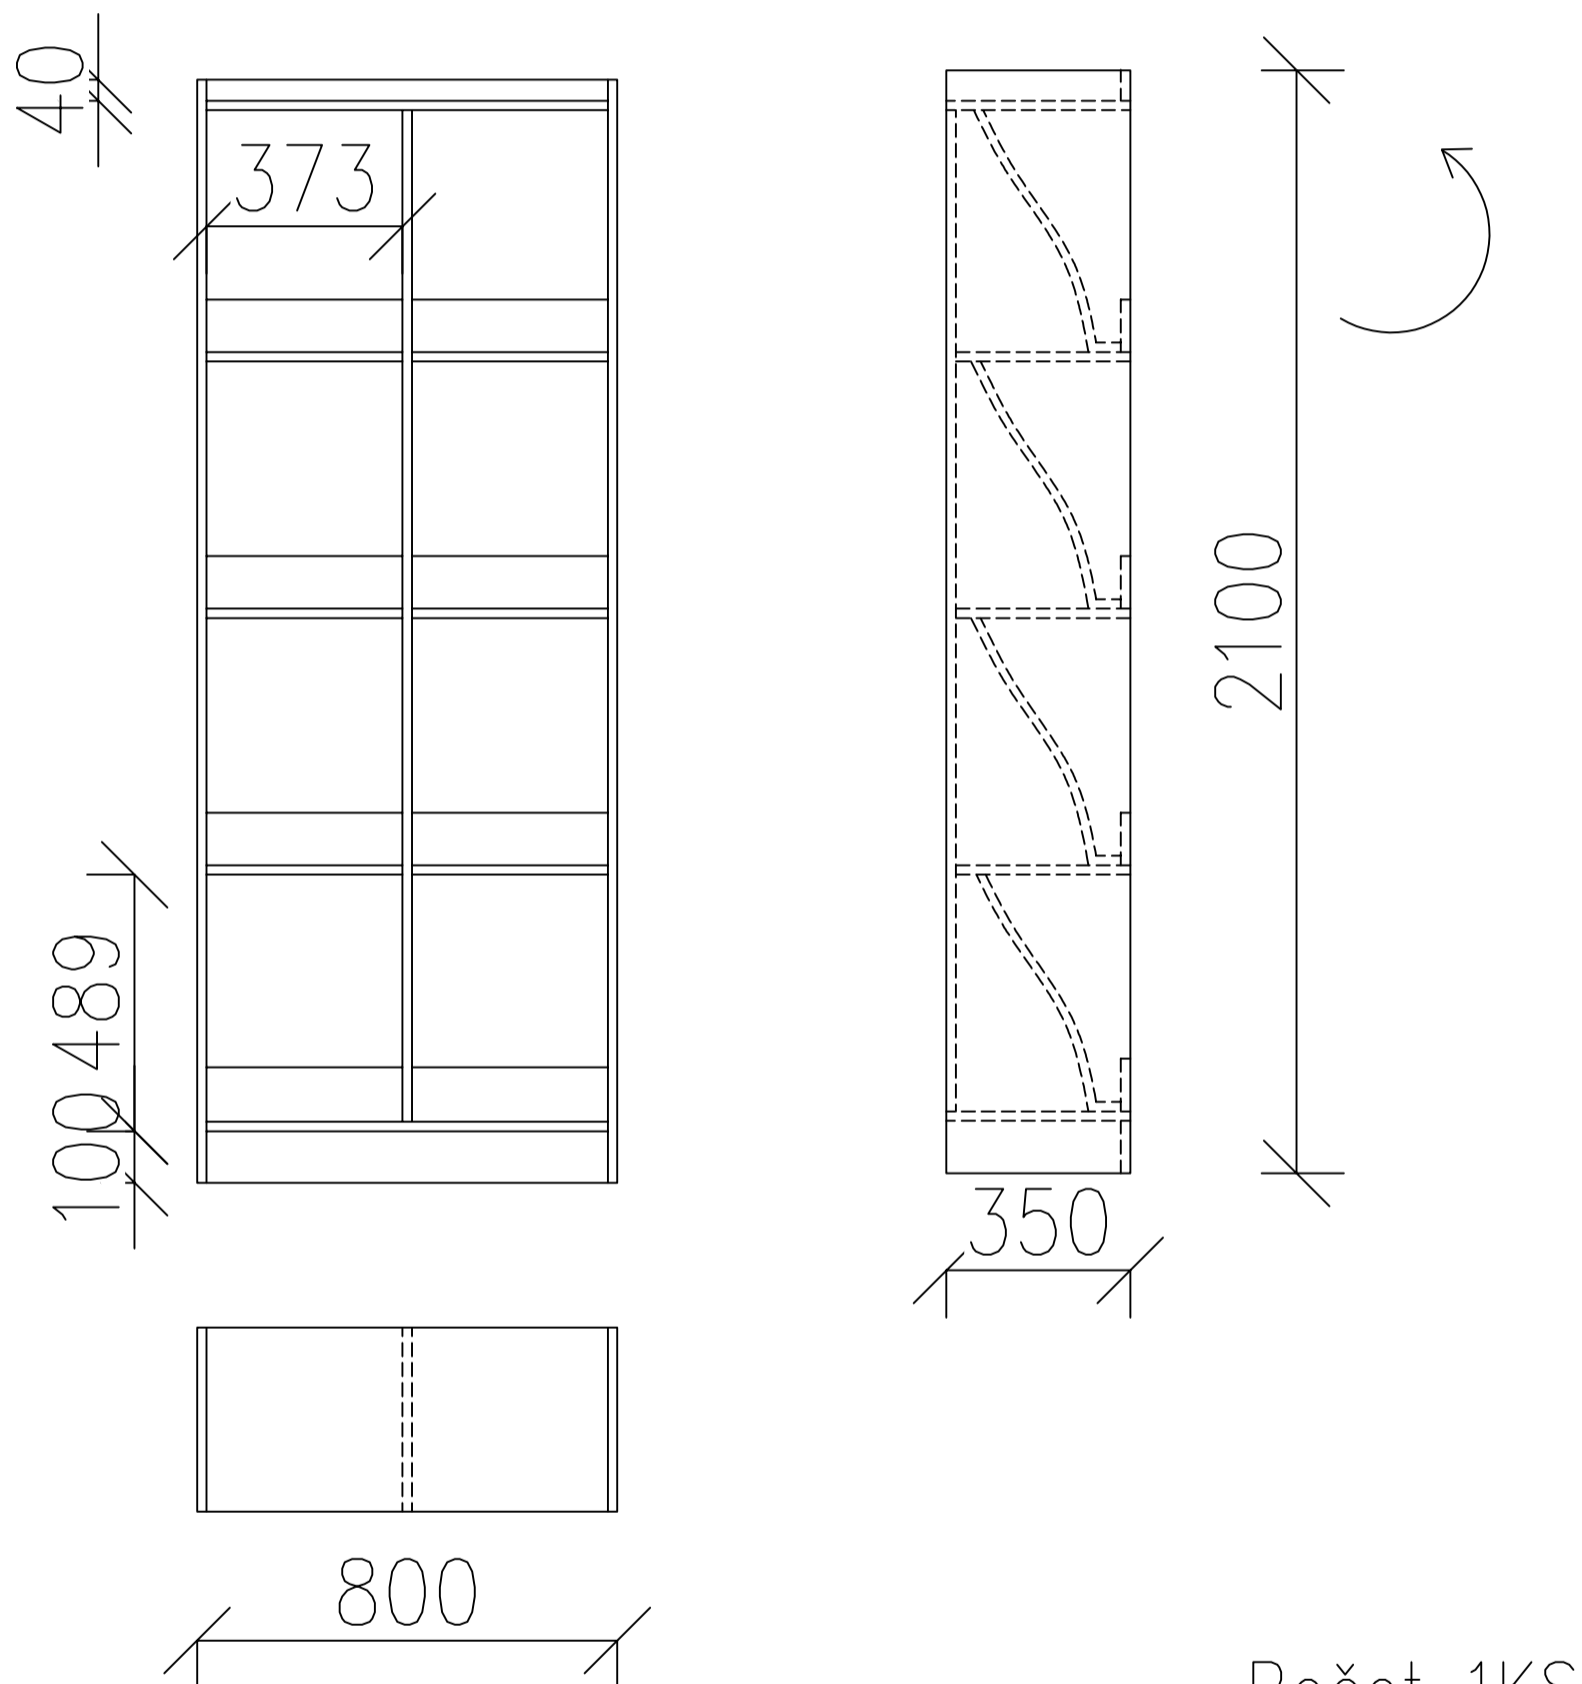

Regál na časopisy s překlápěcími policemi

Popis:

regál na časopisy, s zdvihacím systémem tvarované police na výstavu čísla časopisu a úložným prostorem na další

Materiál:

LTD 18mm – dekor bříza světlá

Počet 1KS

MĚŘITKO 1:20	NAVRHL ING.LUCIE HEJROVÁ		
PROJEKT KNIHOVNA – LOUCKÁ	DRUH DOKUMENTU VÝKRES – POLOŽKA 23		
ROZKRESLENÍ NÁBYTKU	DATUM ZPRACOVÁNÍ 12.04.2025	LISTY 28/35