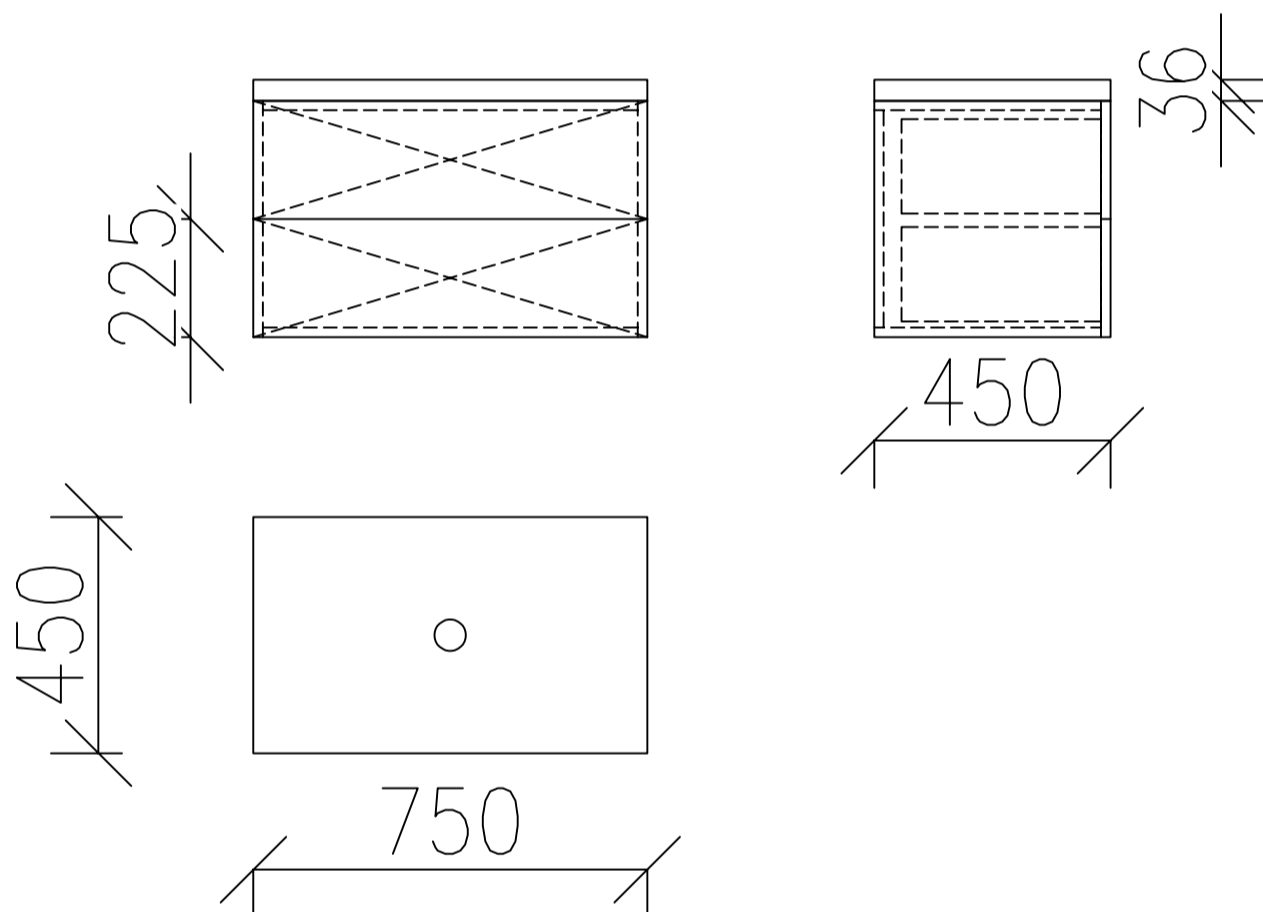

# Umyvadlová skříňka

Popis:

dvouzásuvková skříňka s vloženou půdou, otevírání na Tip-on, dvířka naložené, dvě zásuvky

Materiál:

LTD 18mm – dekor bříza světlá , deska 36mm

Počet 1KS

MĚŘITKO 1:20	NAVRHL ING.LUCIE HEJROVÁ		
PROJEKT KNIHOVNA – LOUCKÁ	DRUH DOKUMENTU VÝKRES – POLOŽKA 06		
ROZKRESLENÍ NÁBYTKU	DATUM ZPRACOVÁNÍ 12.04.2025	LISTY 19/35	