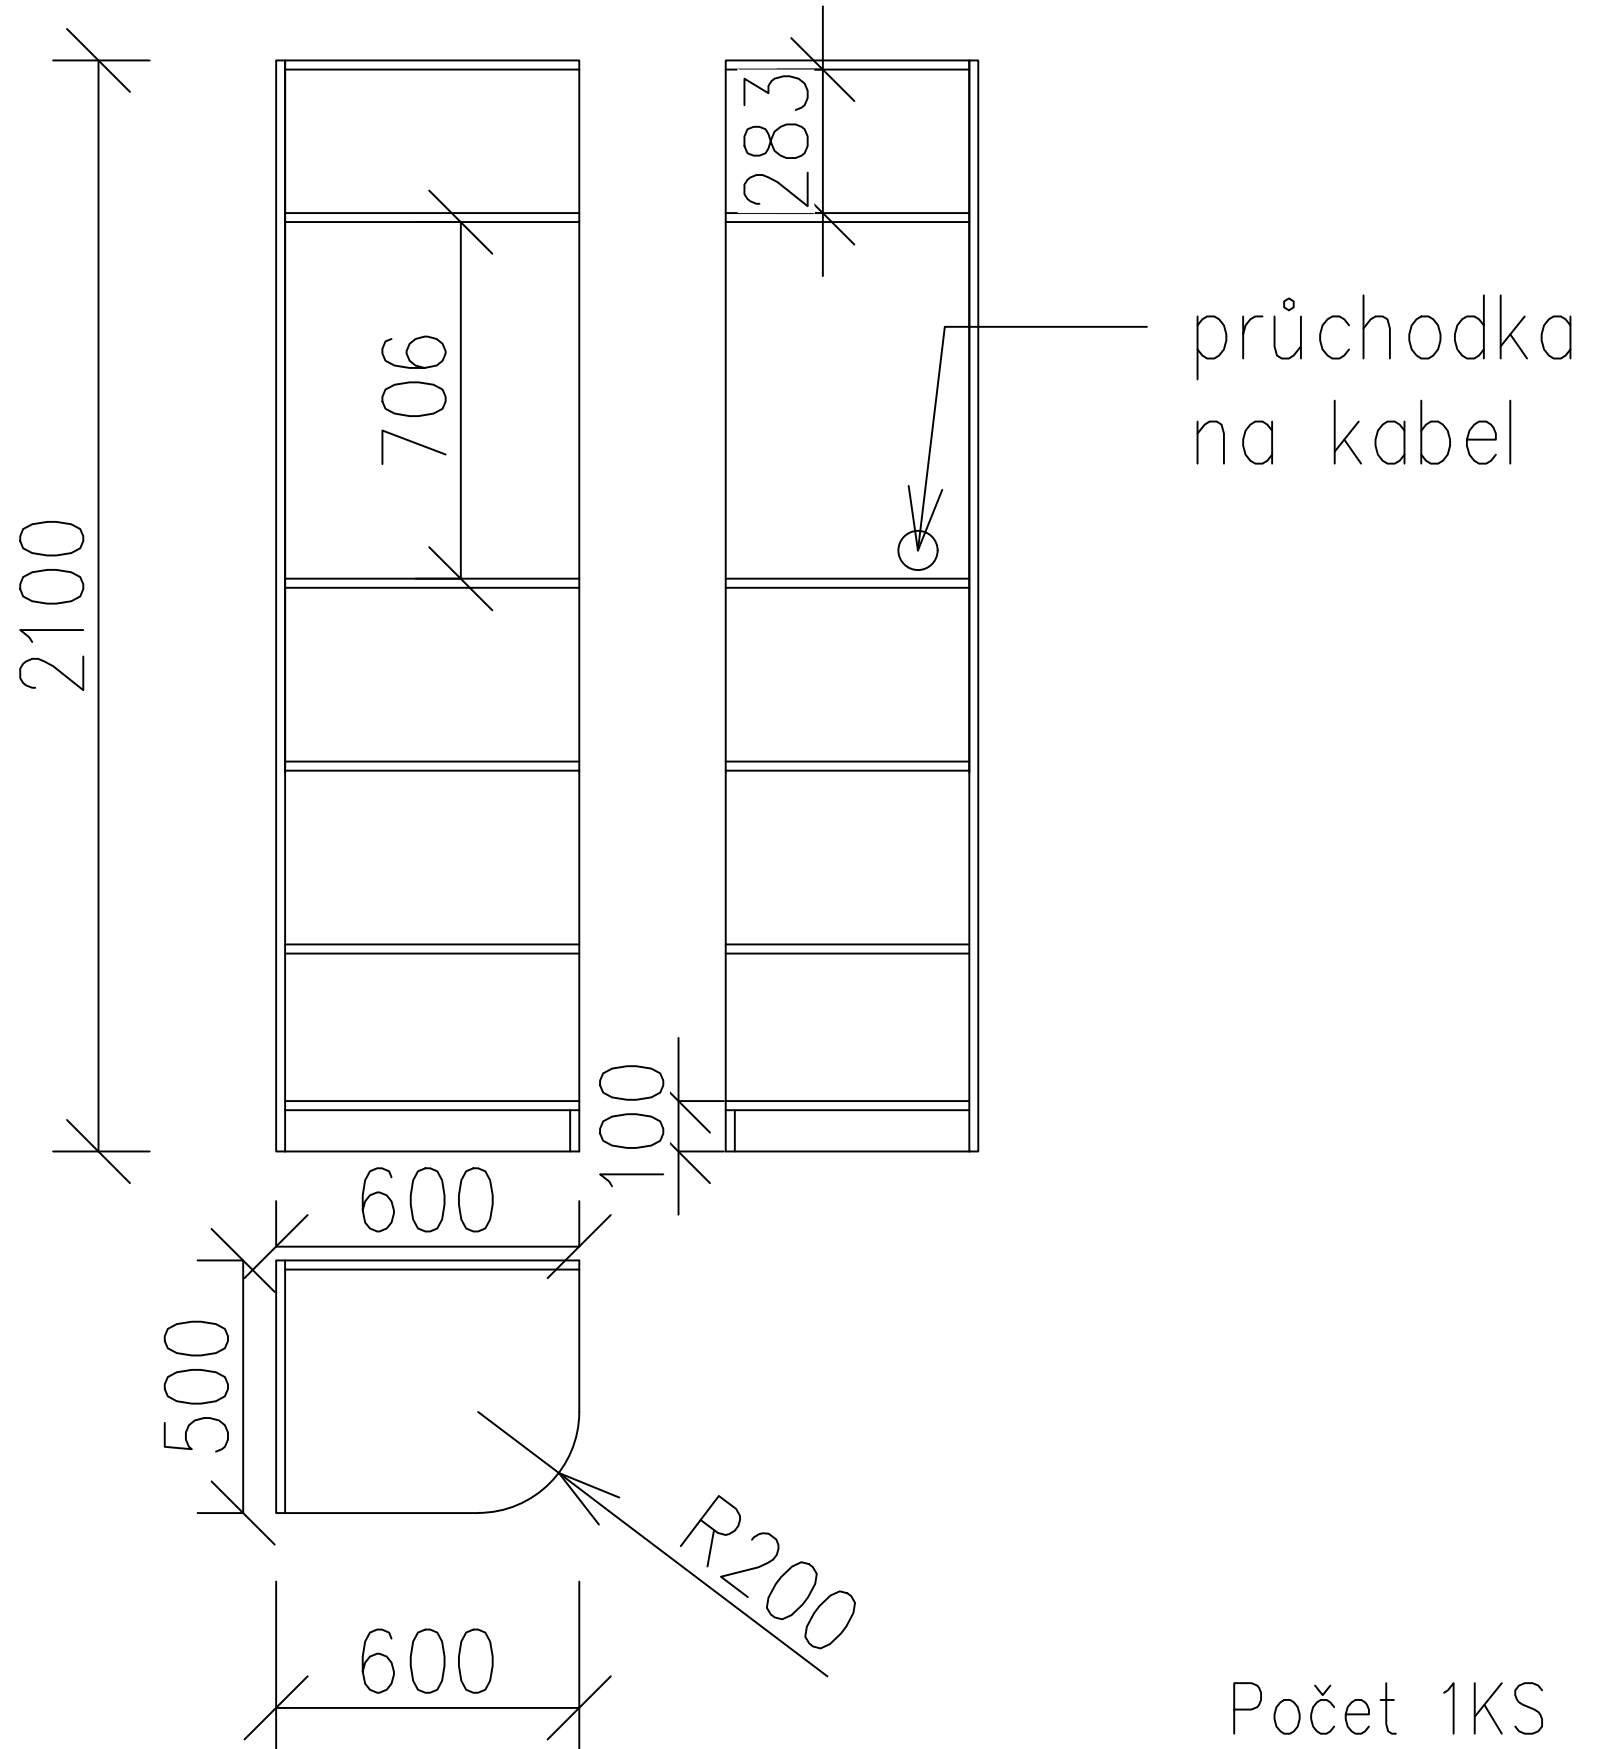

Zaoblený regál na NEK

Popis:

policový oblý regál, půda vložená

Materiál:

LTD 18mm – dekor bříza světlá, ohýbané části překližka – dekor bříza světlá

Počet 1KS

MĚŘÍTKO 1:20	NAVRHL ING.LUCIE HEJROVÁ	
PROJEKT KNIHOVNA – LOUCKÁ	DRUH DOKUMENTU VÝKRES – POLOŽKA 19	
ROZKRESLENÍ NÁBYTKU	DATUM ZPRACOVÁNÍ 12.04.2025	LISTY 14/35