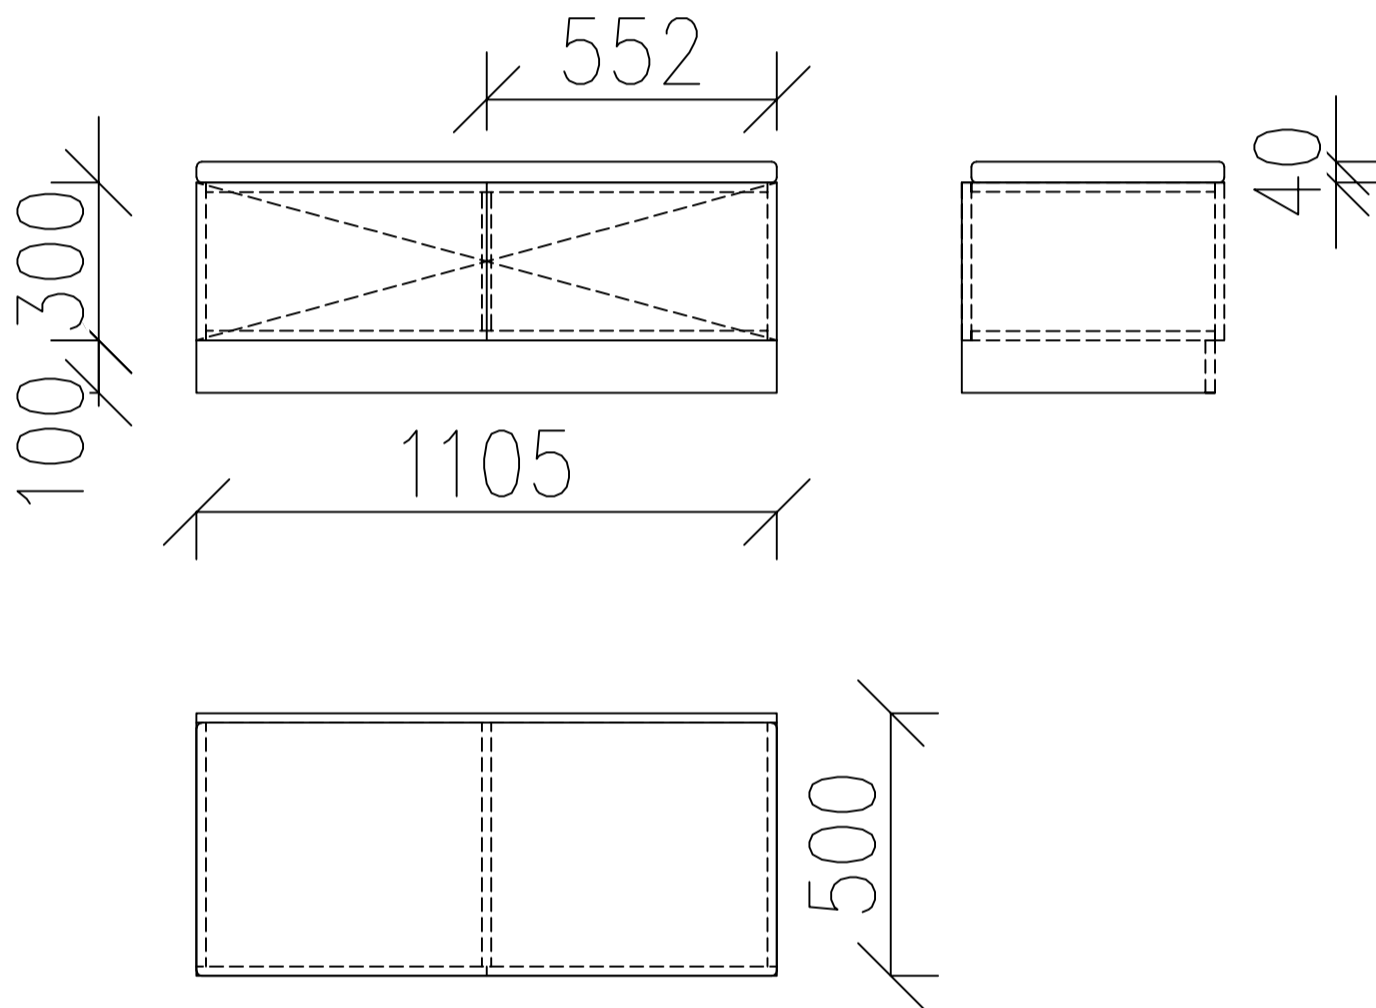

Botník

Popis:

dvoukřídlová botníková skříňka s vloženou půdou, otevírání na Tip-on, dvířka naložená, s čalouněným sedákem v sundávacím pratelném potahu

Materiál:

LTD 18mm – dekor bříza světlá

Sedák 1105x482x40mm – PUR pěna, dekor látky dle vizualizace

Počet 1KS

MĚŘITKO 1:20	NAVRHL ING.LUCIE HEJROVÁ	
PROJEKT KNIHOVNA – LOUCKÁ	DRUH DOKUMENTU VÝKRES – POLOŽKA 02	
ROZKRESLENÍ NÁBYTKU	DATUM ZPRACOVÁNÍ 12.04.2025	LISTY 2/35