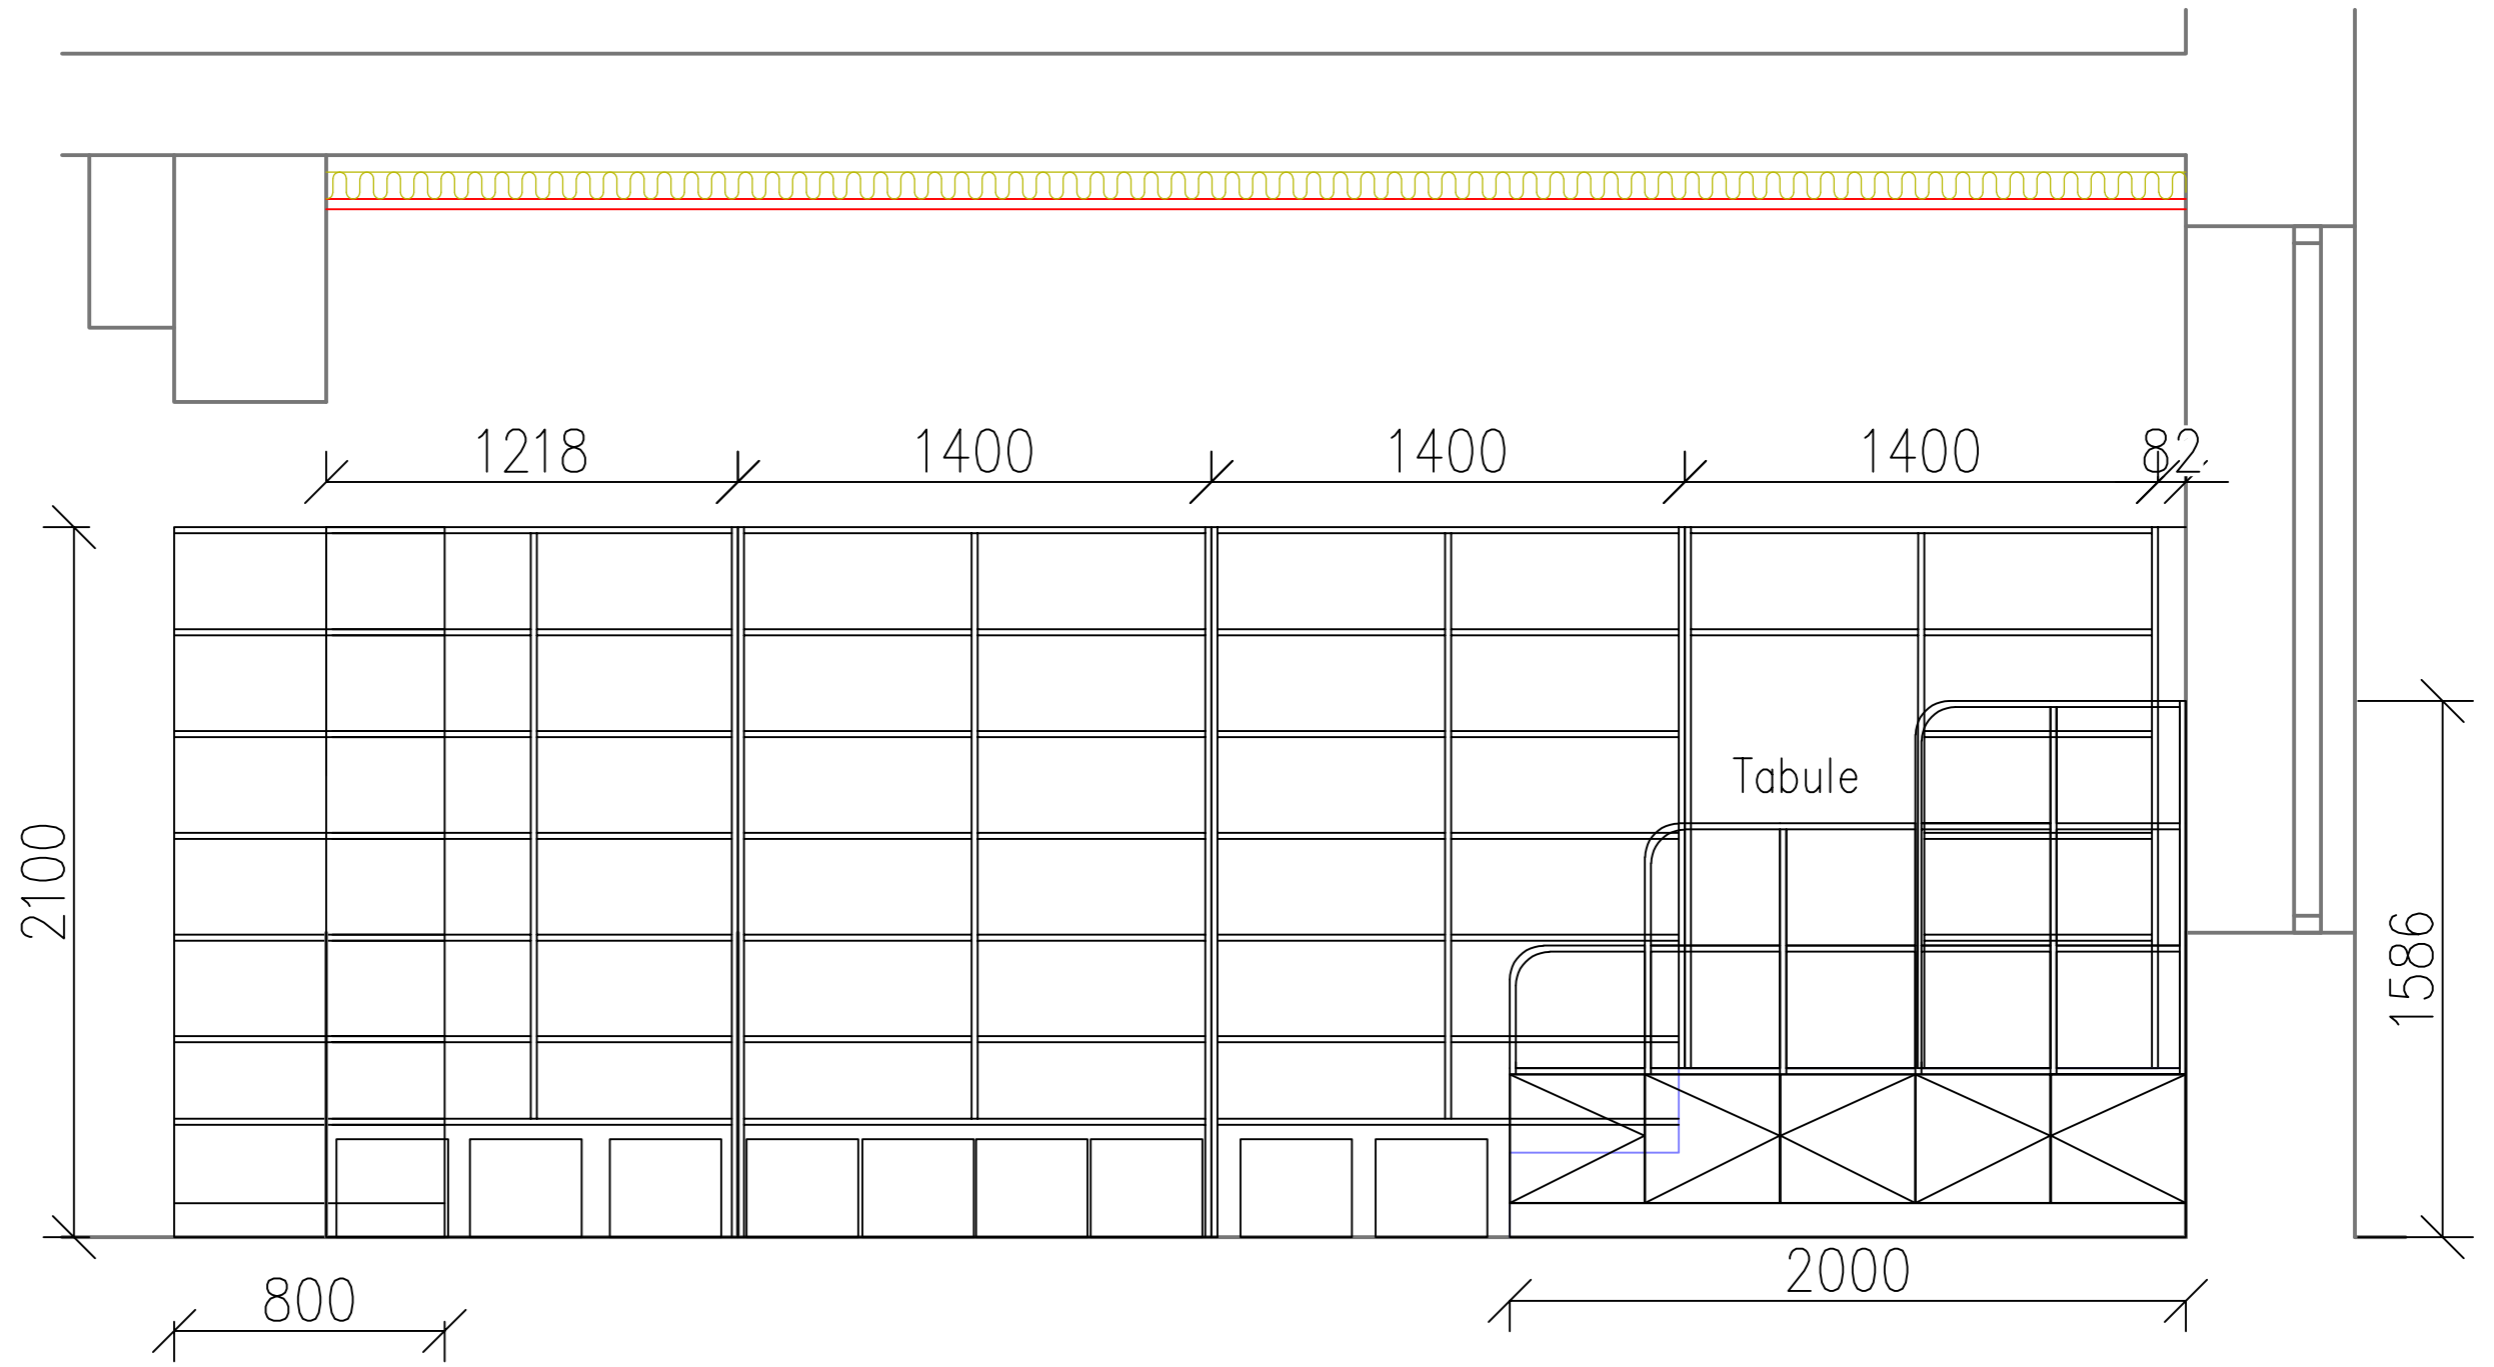

Pohled R M 1:20

MÉRITKO 1:20	NAVRHL ING.LUCIE HEJROVÁ
PROJEKT KNIHOVNA – LOUCKÁ	DRUH DOKUMENTU VÝKRES – POHLED R
ROZKRESLENÍ NÁBYTKU	DATUM ZPRACOVÁNÍ 12.04.2025
	LISTY 20/21