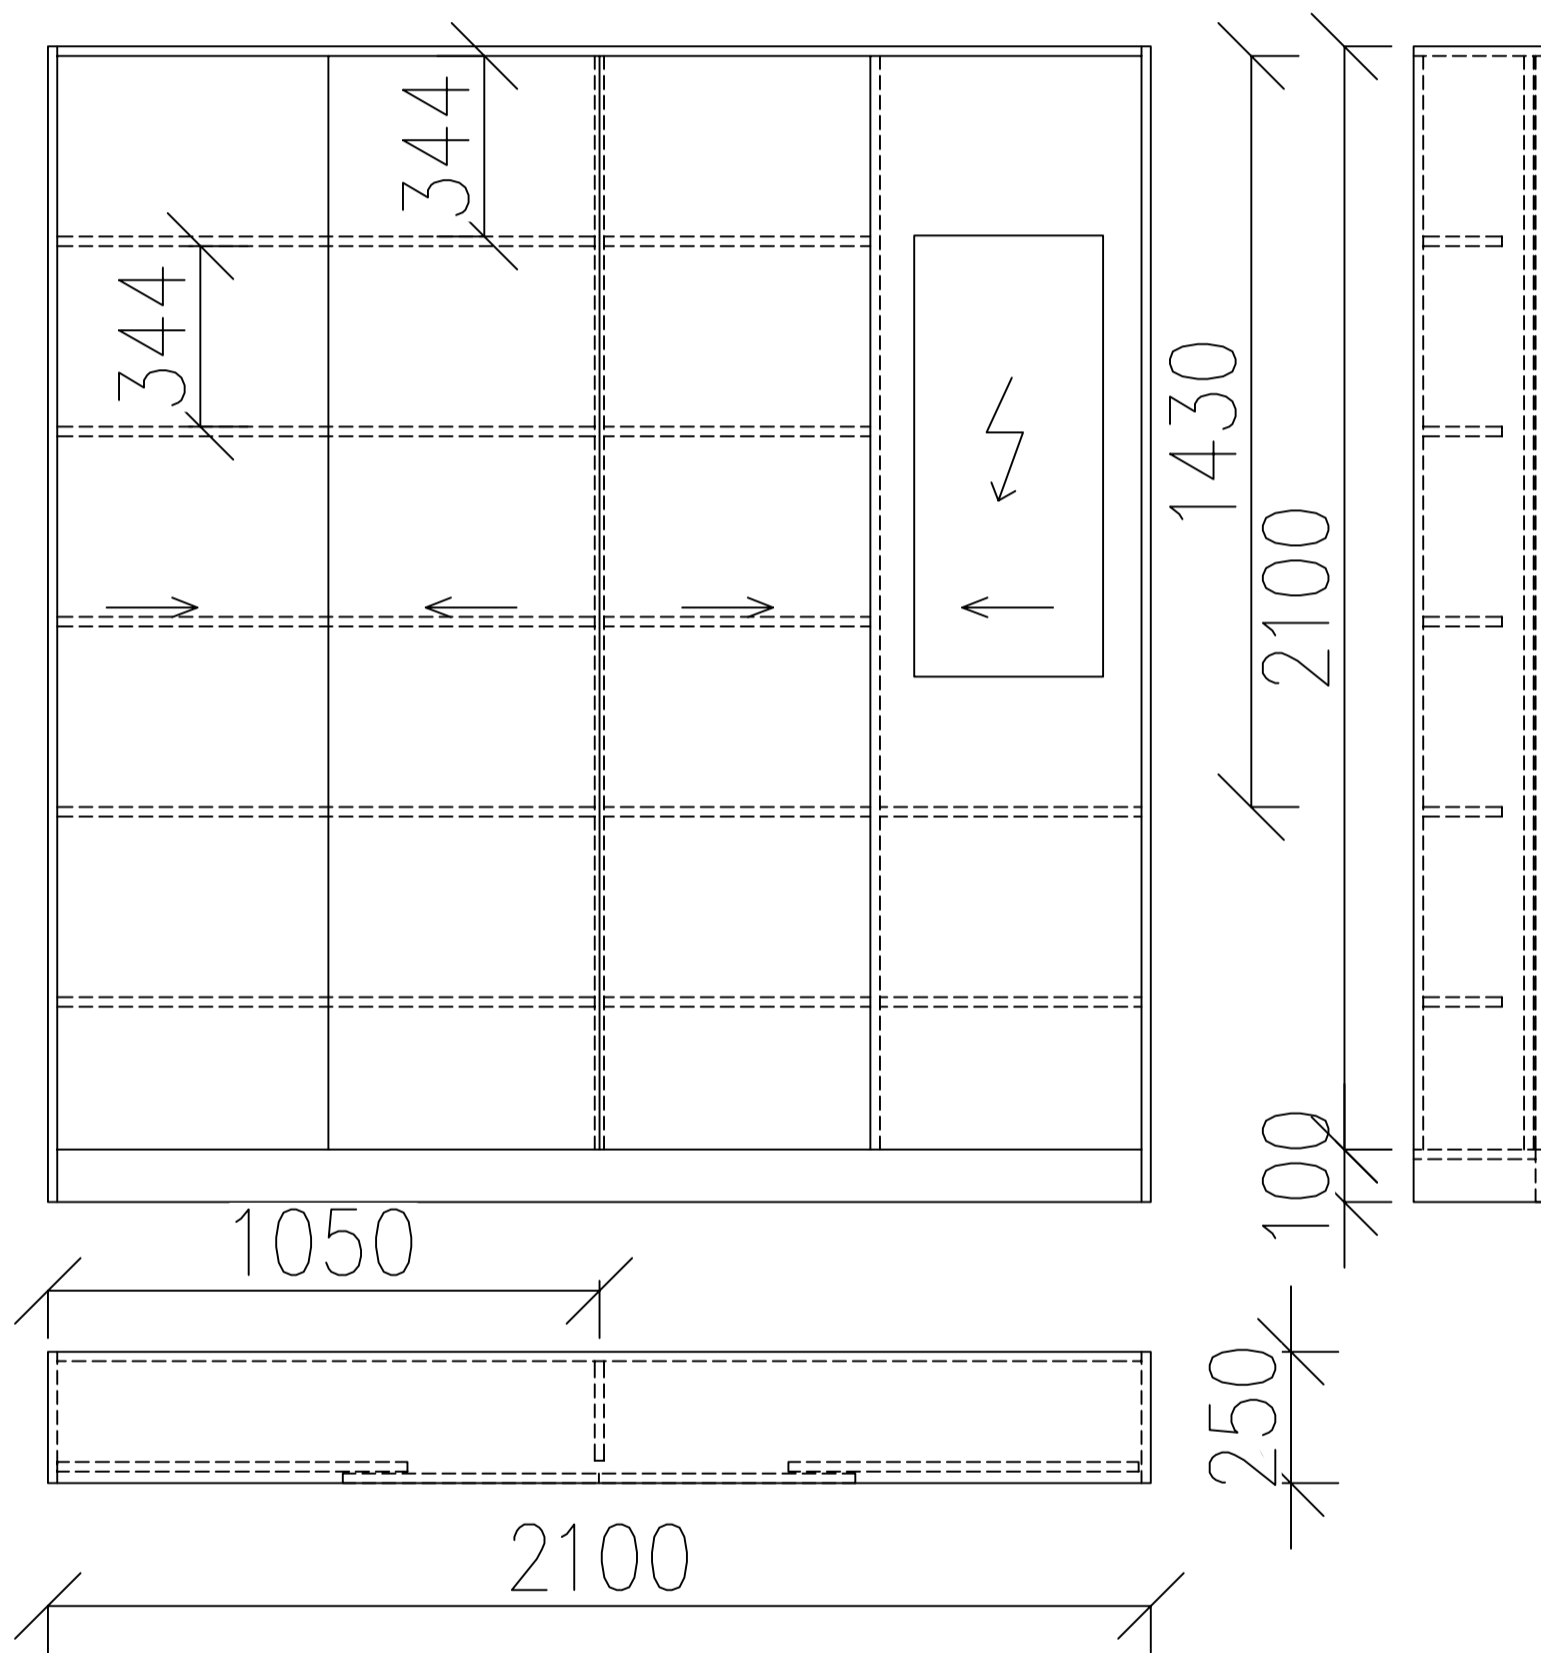

Úzká skříň s posuvnými dveřmi

Popis:

skříň s posuvnými dveřmi na dvou pojezdech, policový systém, vynechané místo pro rozvaděč

Materiál:

LTD 18mm – dekor bříza světlá

Počet 1KS

MĚŘITKO 1:20	NAVRHL ING.LUCIE HEJROVÁ		
PROJEKT KNIHOVNA – LOUCKÁ	DRUH DOKUMENTU VÝKRES – POLOŽKA 07		
ROZKRESLENÍ NÁBYTKU	DATUM ZPRACOVÁNÍ 12.04.2025	LISTY 20/35