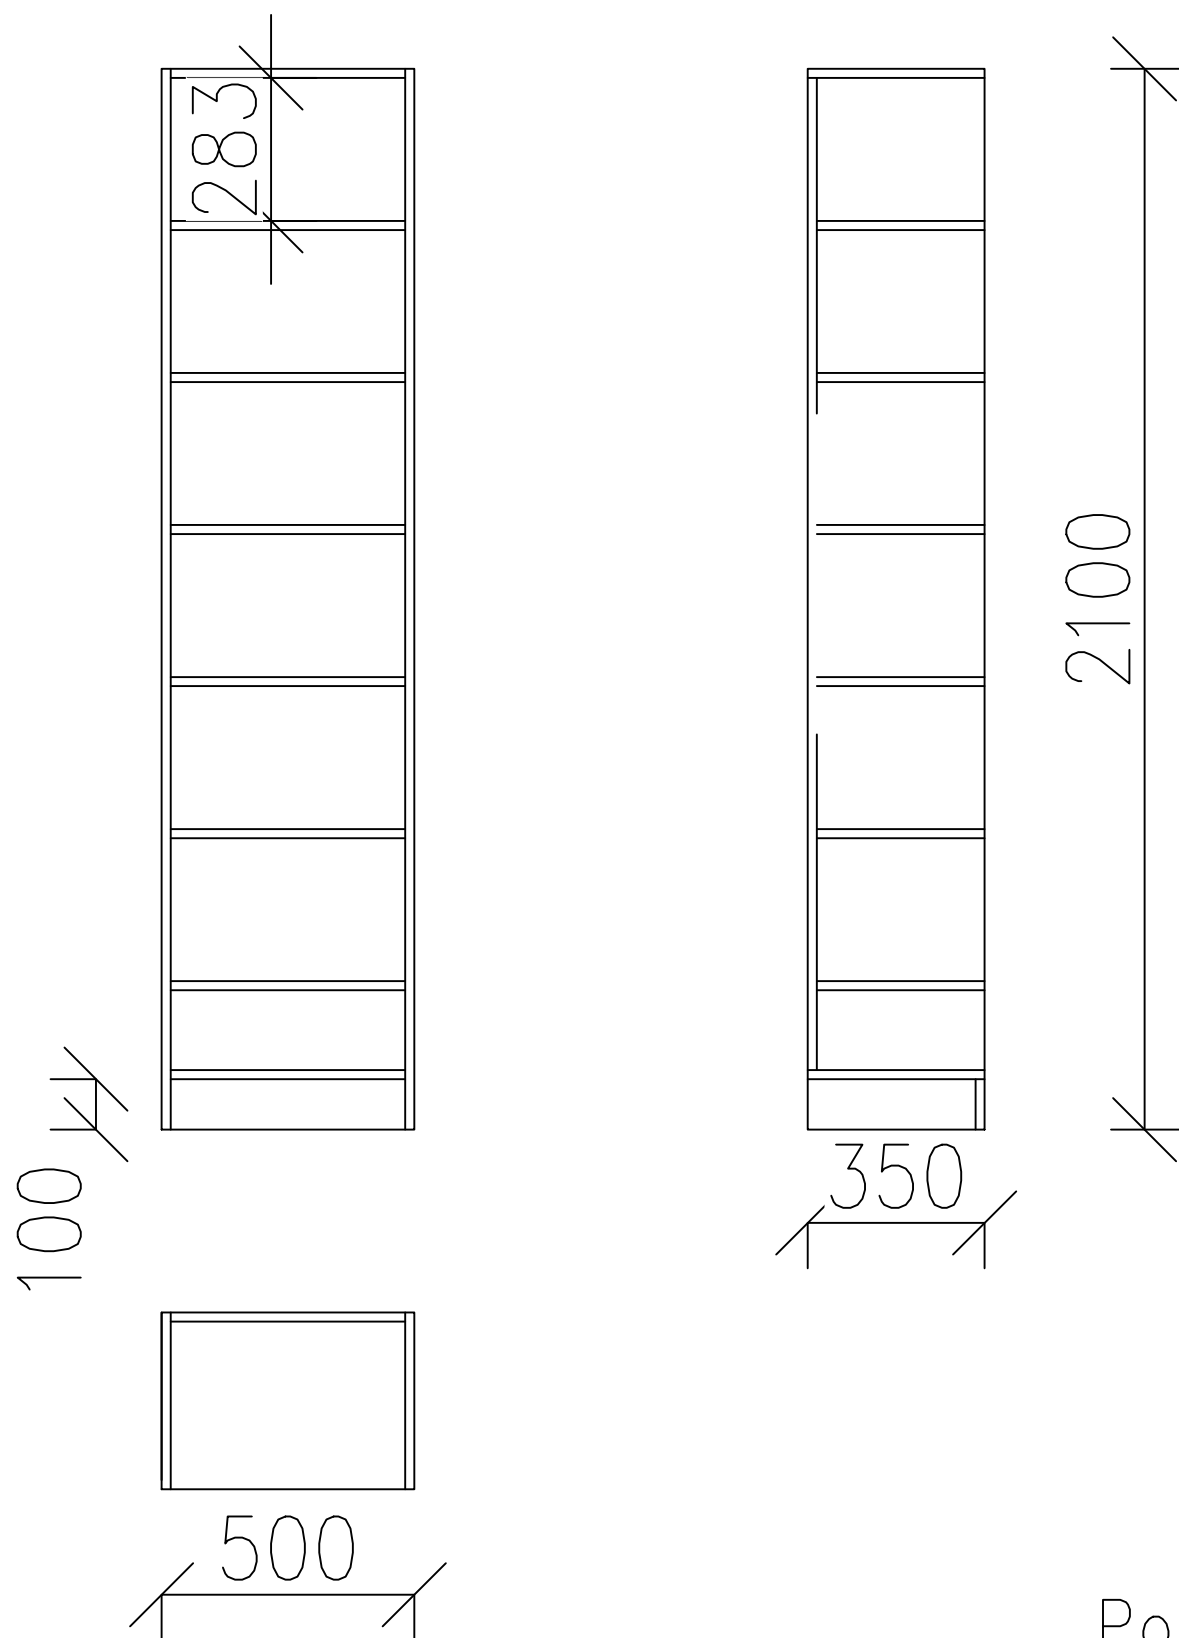

Úzký policový regál na knížky

Popis:

policový regál se zády, půda vložená, středová pevná police, ostatní výškově nastavitelné

Materiál:

LTD 18mm – dekor bříza světlá

Počet 2KS

MĚŘÍTKO 1:20	NAVRHL ING.LUCIE HEJROVÁ	
PROJEKT KNIHOVNA – LOUCKÁ	DRUH DOKUMENTU VÝKRES – POLOŽKA 12	
ROZKRESLENÍ NÁBYTKU	DATUM ZPRACOVÁNÍ 12.04.2025	LISTY 9/35