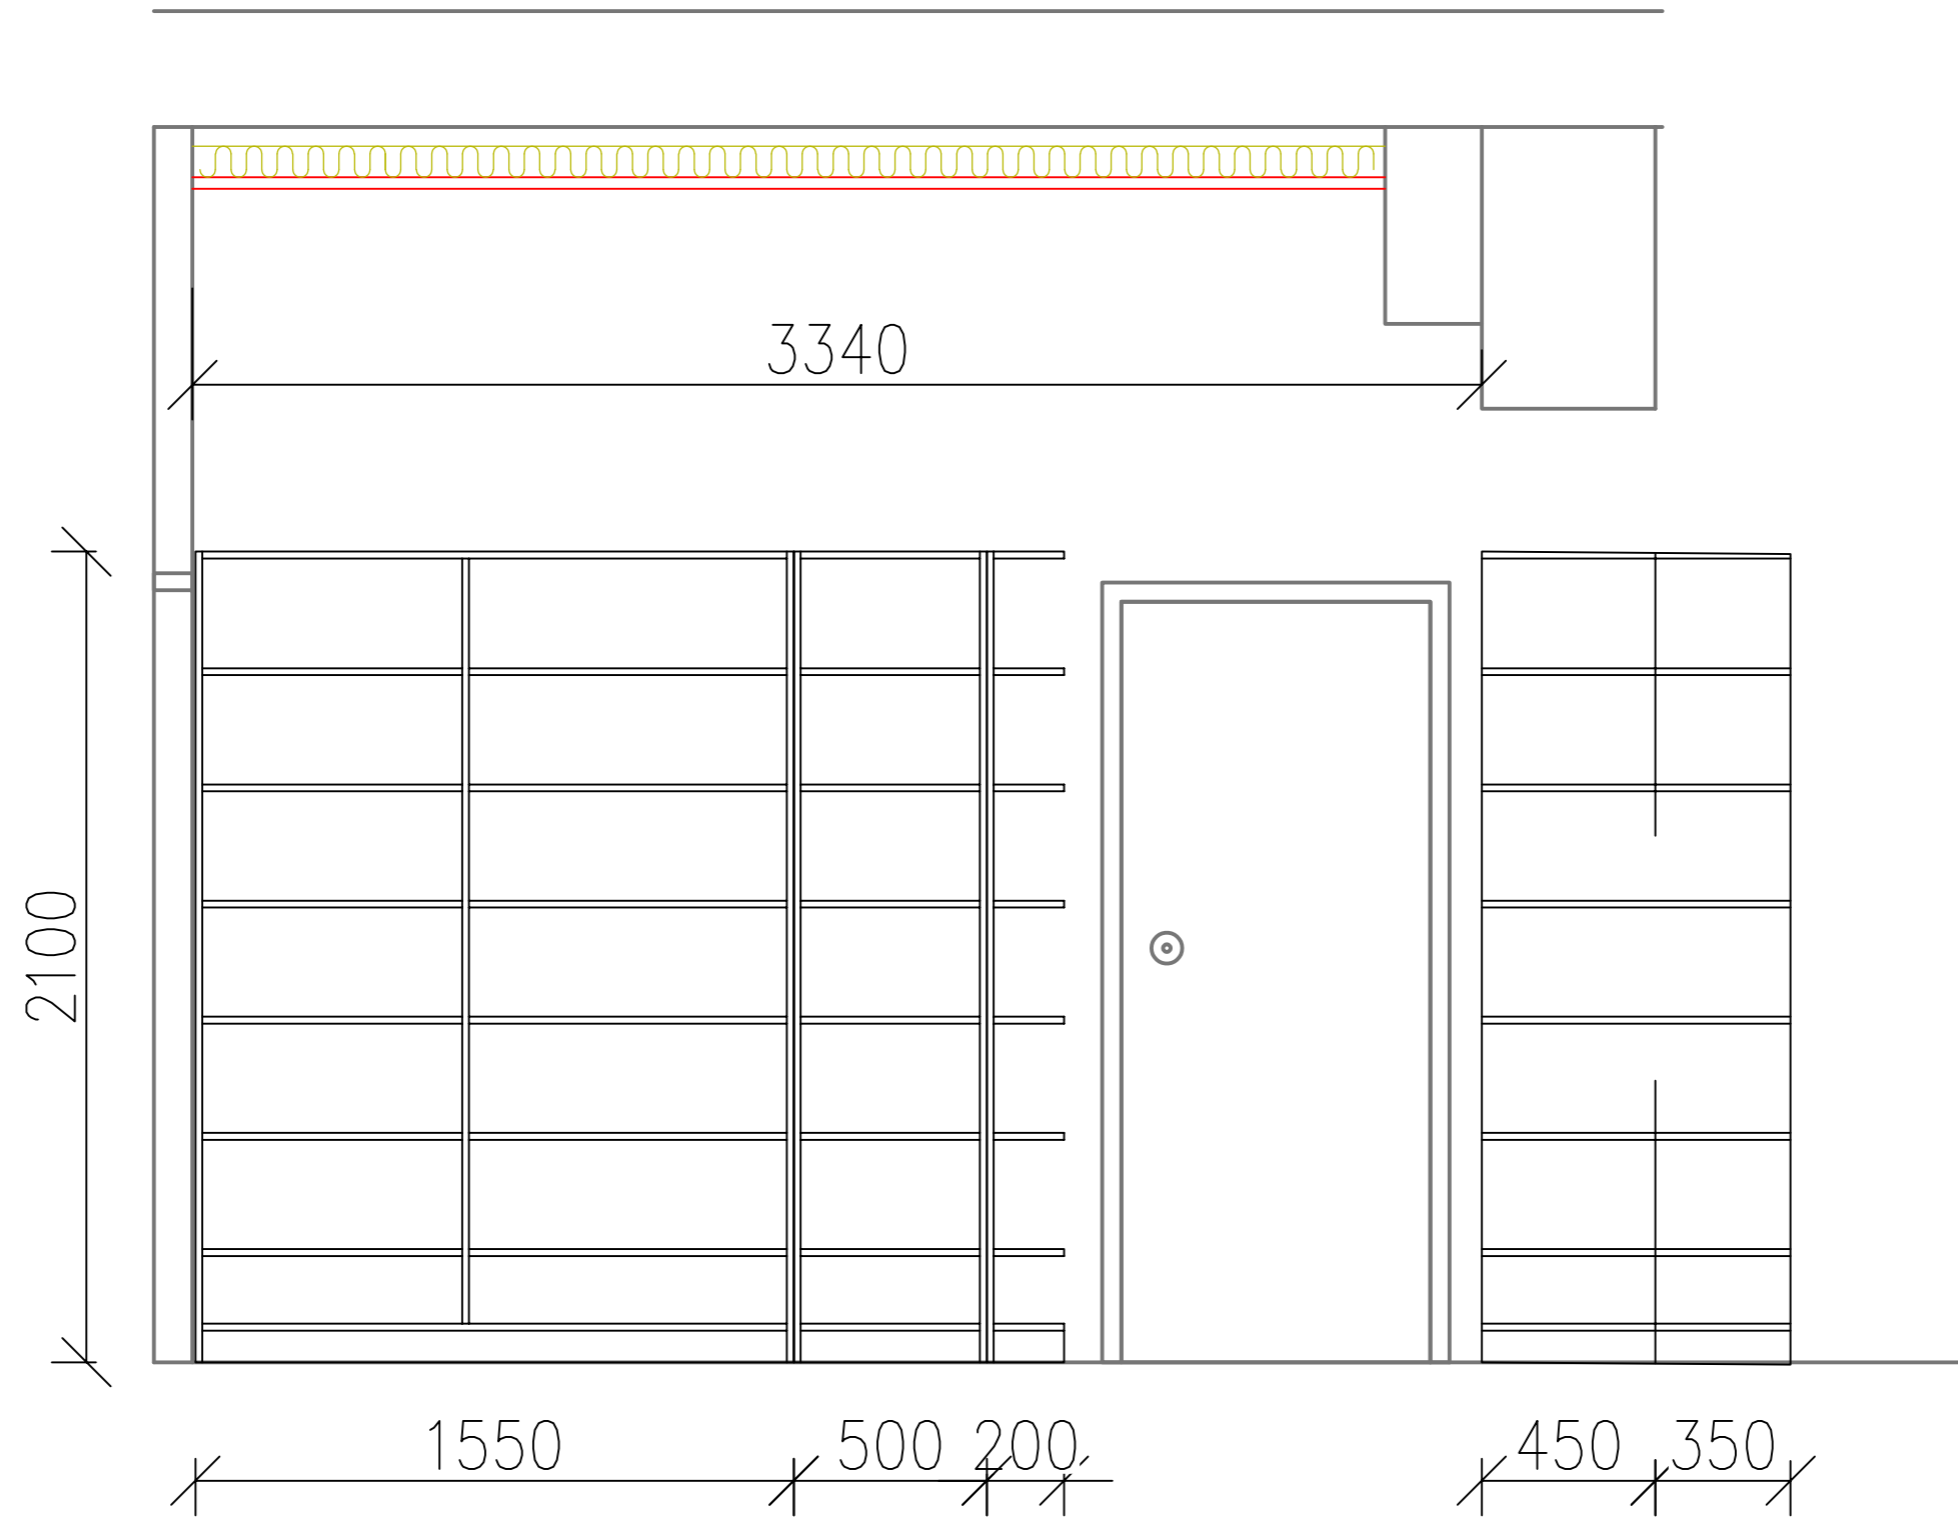

Pohled N M 1:20

MĚŘITKO 1:20	NAVRHL ING.LUCIE HEJROVÁ	
PROJEKT KNIHOVNA – LOUCKÁ	DRUH DOKUMENTU VÝKRES – POHLED N	
ROZKRESLENÍ NÁBYTKU	DATUM ZPRACOVÁNÍ 12.04.2025	LISTY 16/21