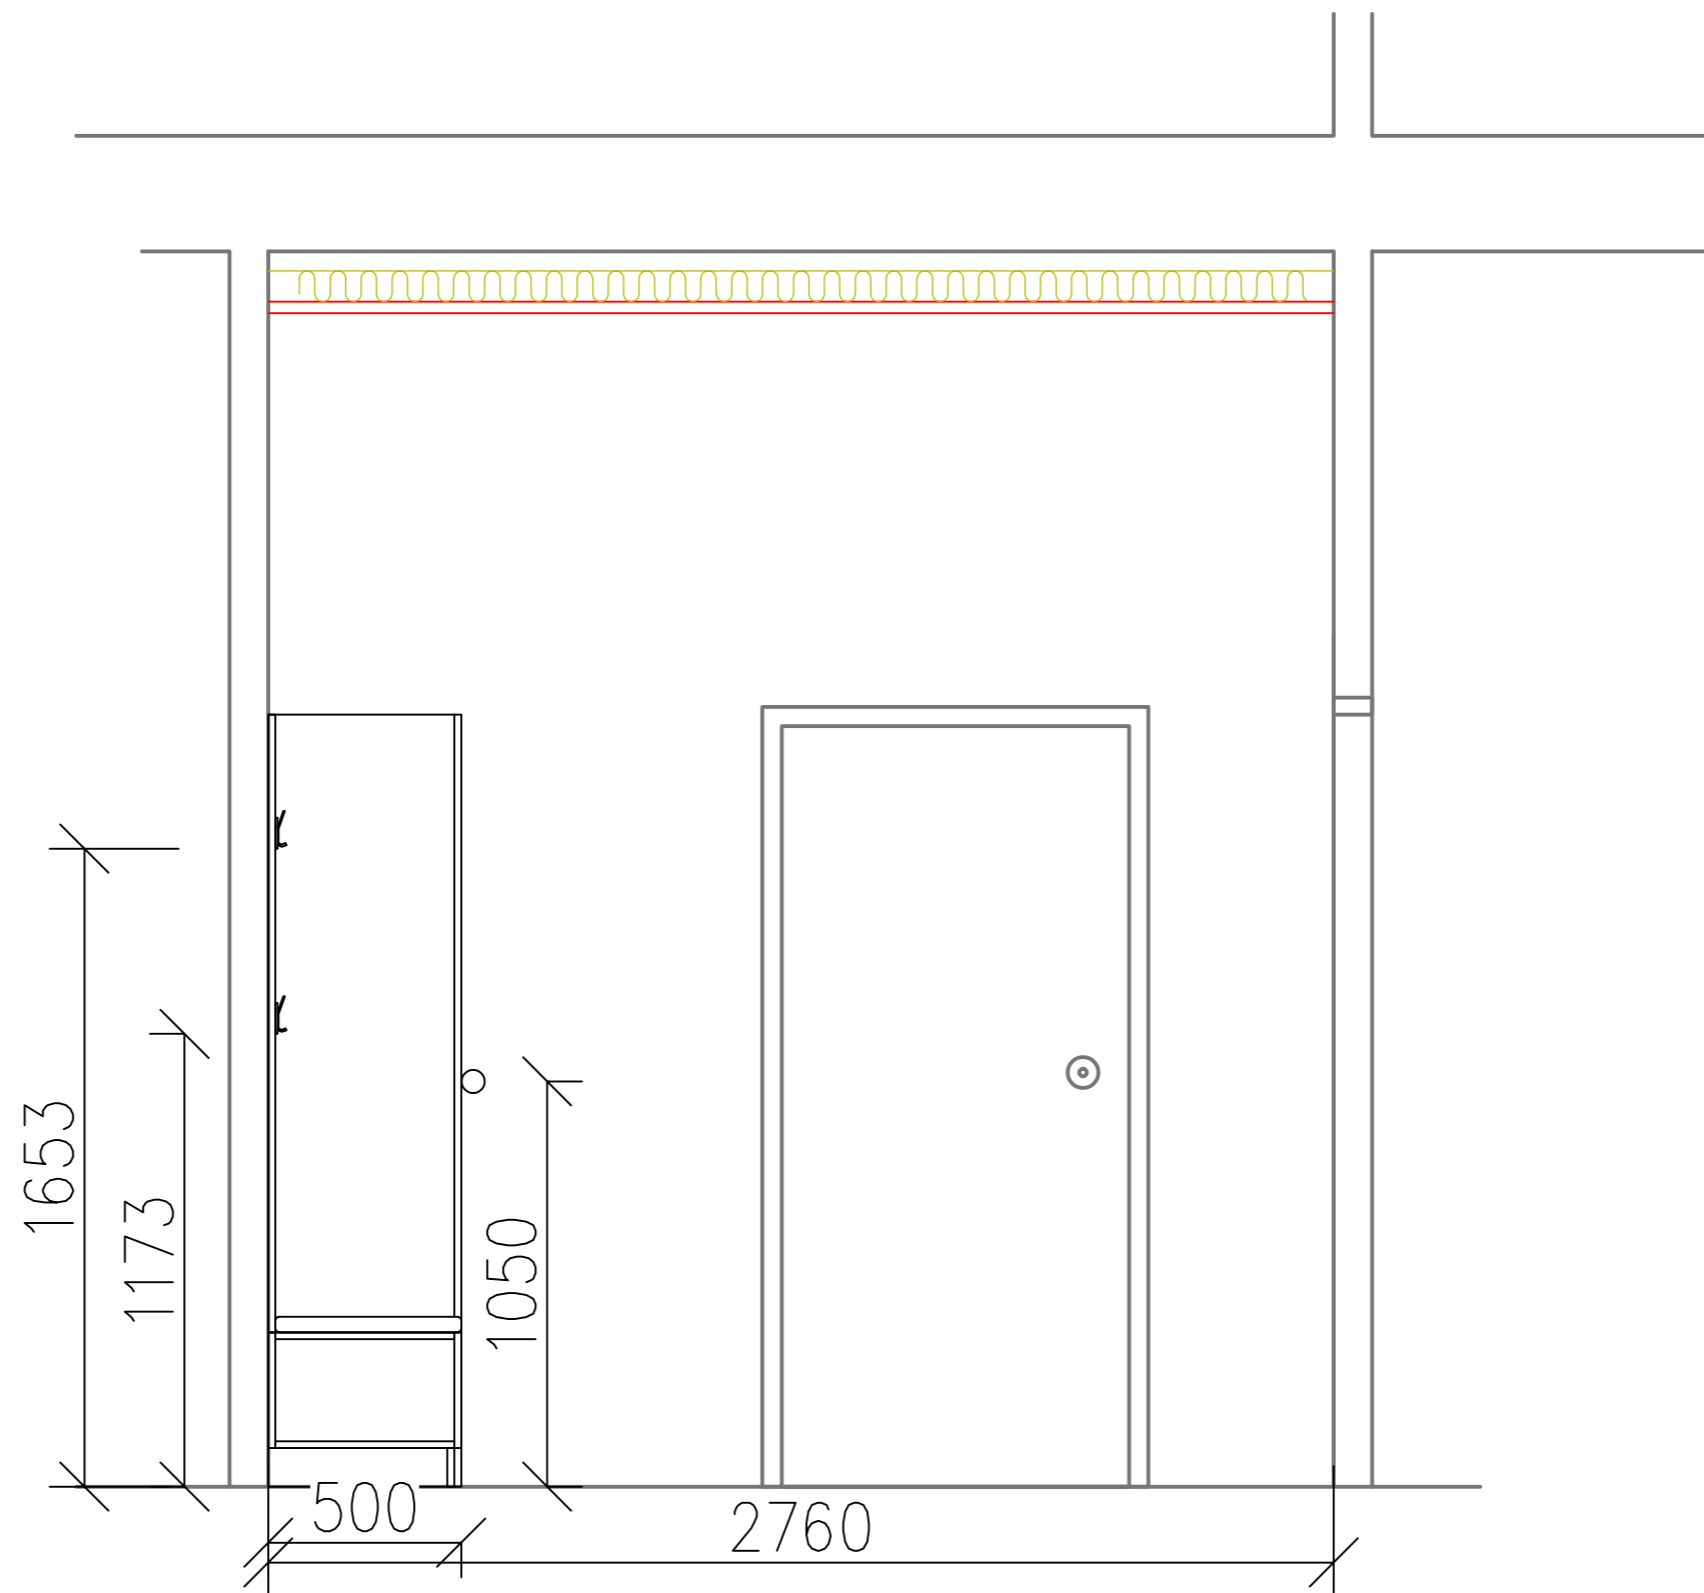

Pohled D M 1:20

MÉRITKO 1:20	NAVRHL ING.LUCIE HEJROVÁ
PROJEKT KNIHOVNA – LOUCKÁ	DRUH DOKUMENTU VÝKRES – POHLED D
ROZKRESLENÍ NÁBYTKU	DATUM ZPRACOVÁNÍ 12.04.2025
	LISTY 5/21