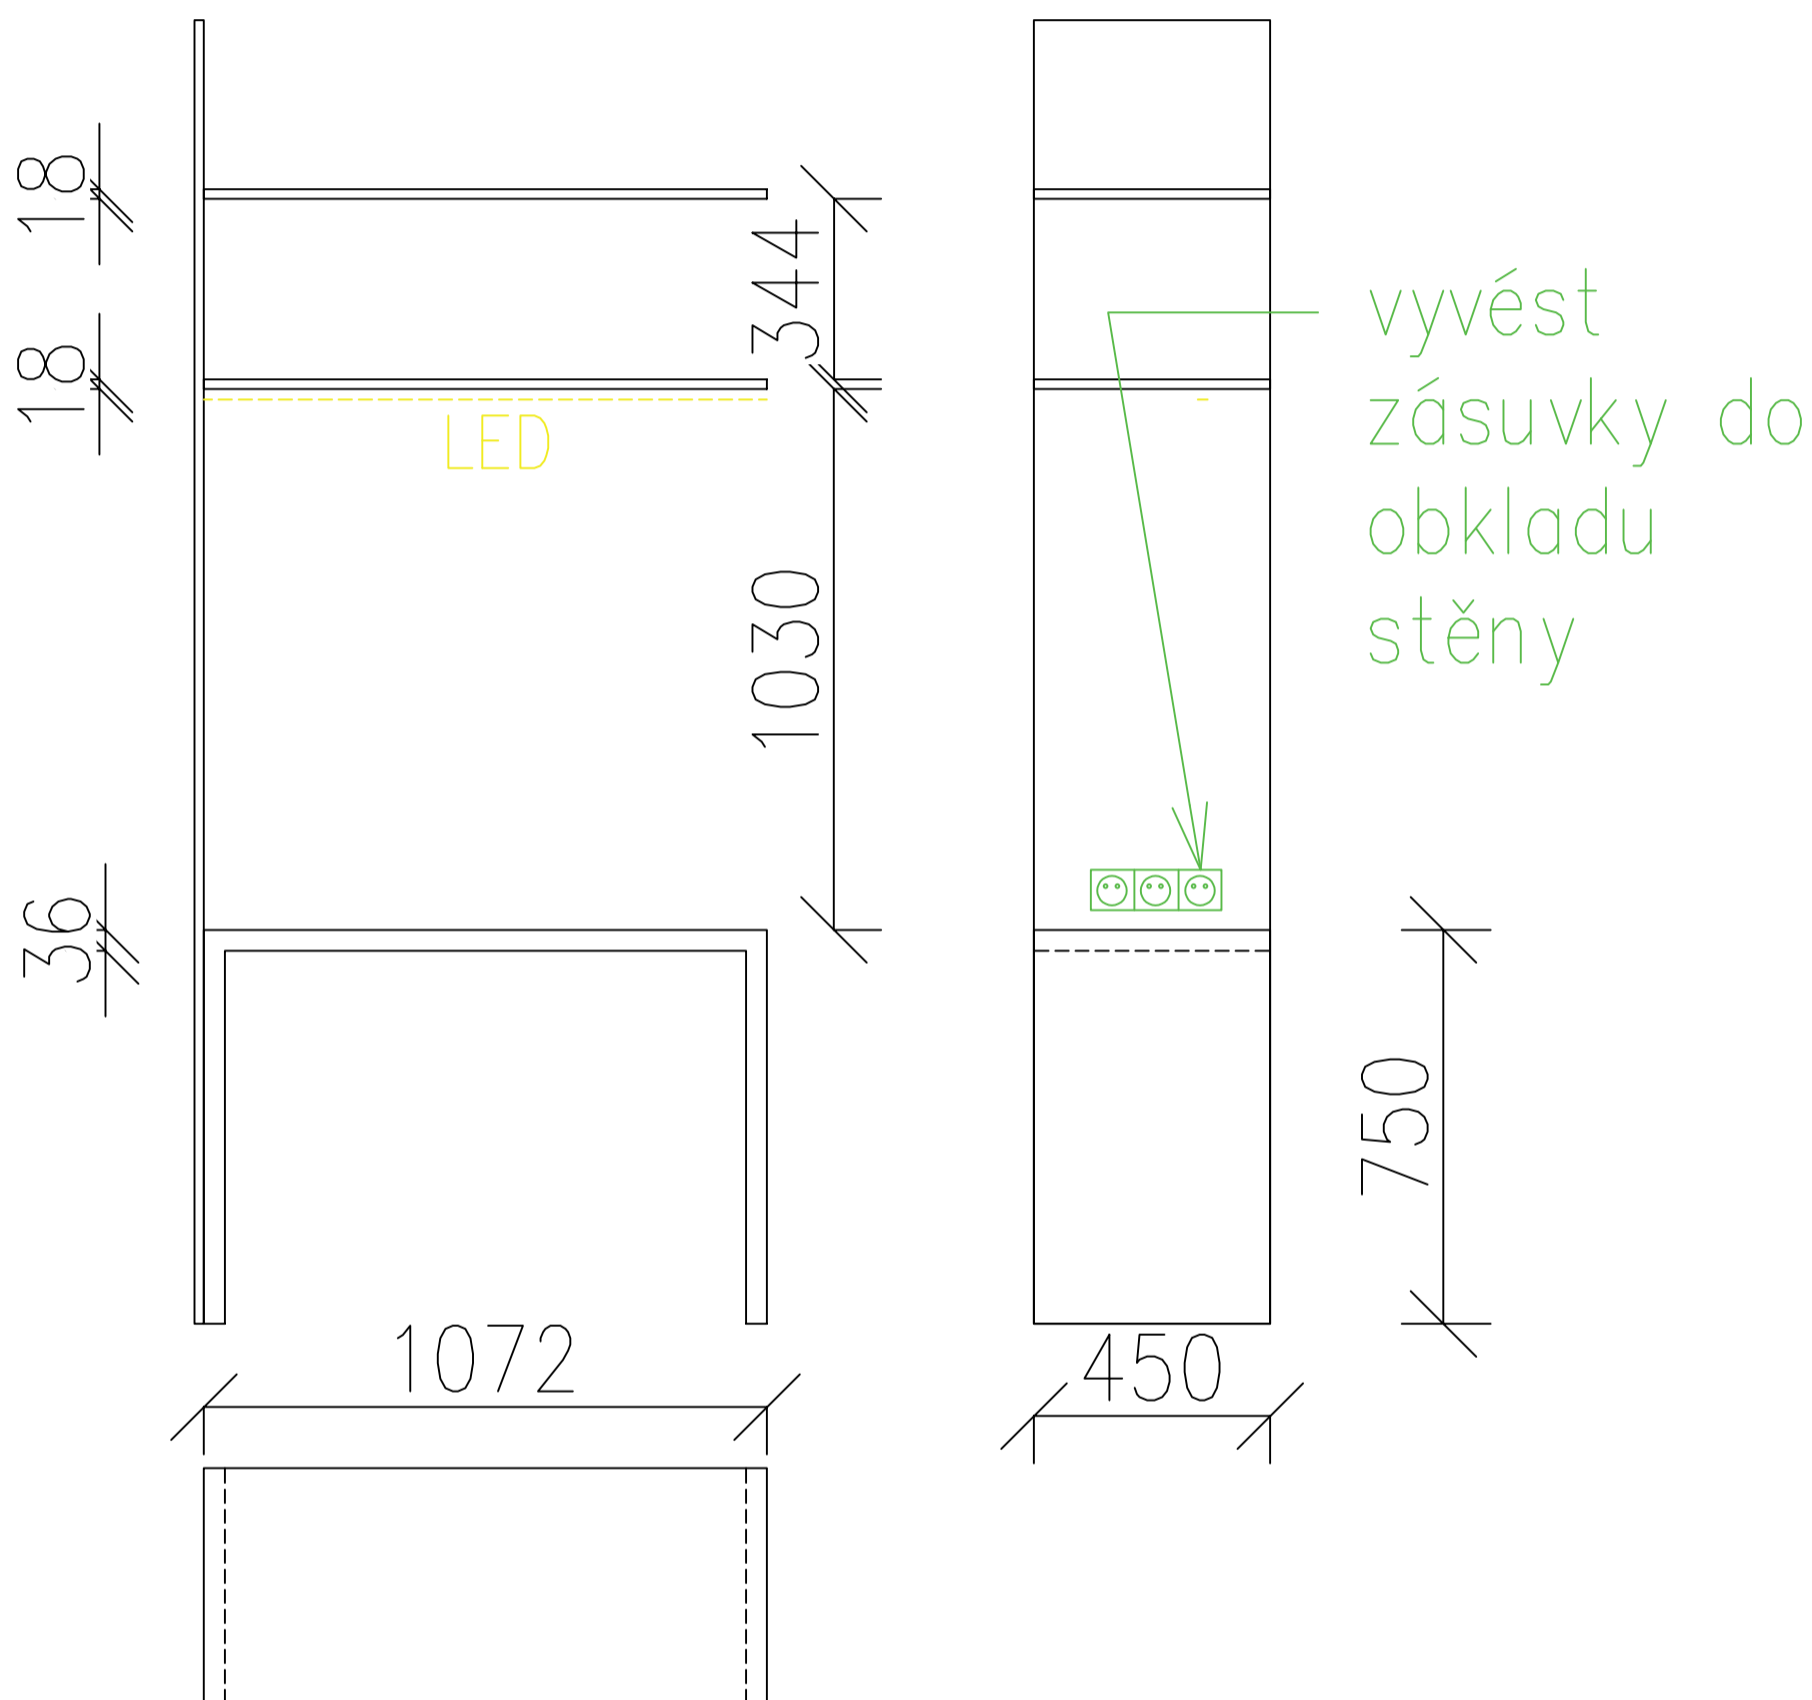

Pracovní místo na počítač

Popis:

pracovní stůl s dvěma policemi nad, osvětlení LED páskem,
vložený mezi ostatní korpusy sestavy

Materiál:

LTD 18mm – dekor bříza světlá

Počet 1KS

MĚŘITKO 1:20	NAVRHL ING.LUCIE HEJROVÁ	
PROJEKT KNIHOVNA – LOUCKÁ	DRUH DOKUMENTU VÝKRES – POLOŽKA 40	
ROZKRESLENÍ NÁBYTKU	DATUM ZPRACOVÁNÍ 12.04.2025	LISTY 12/35