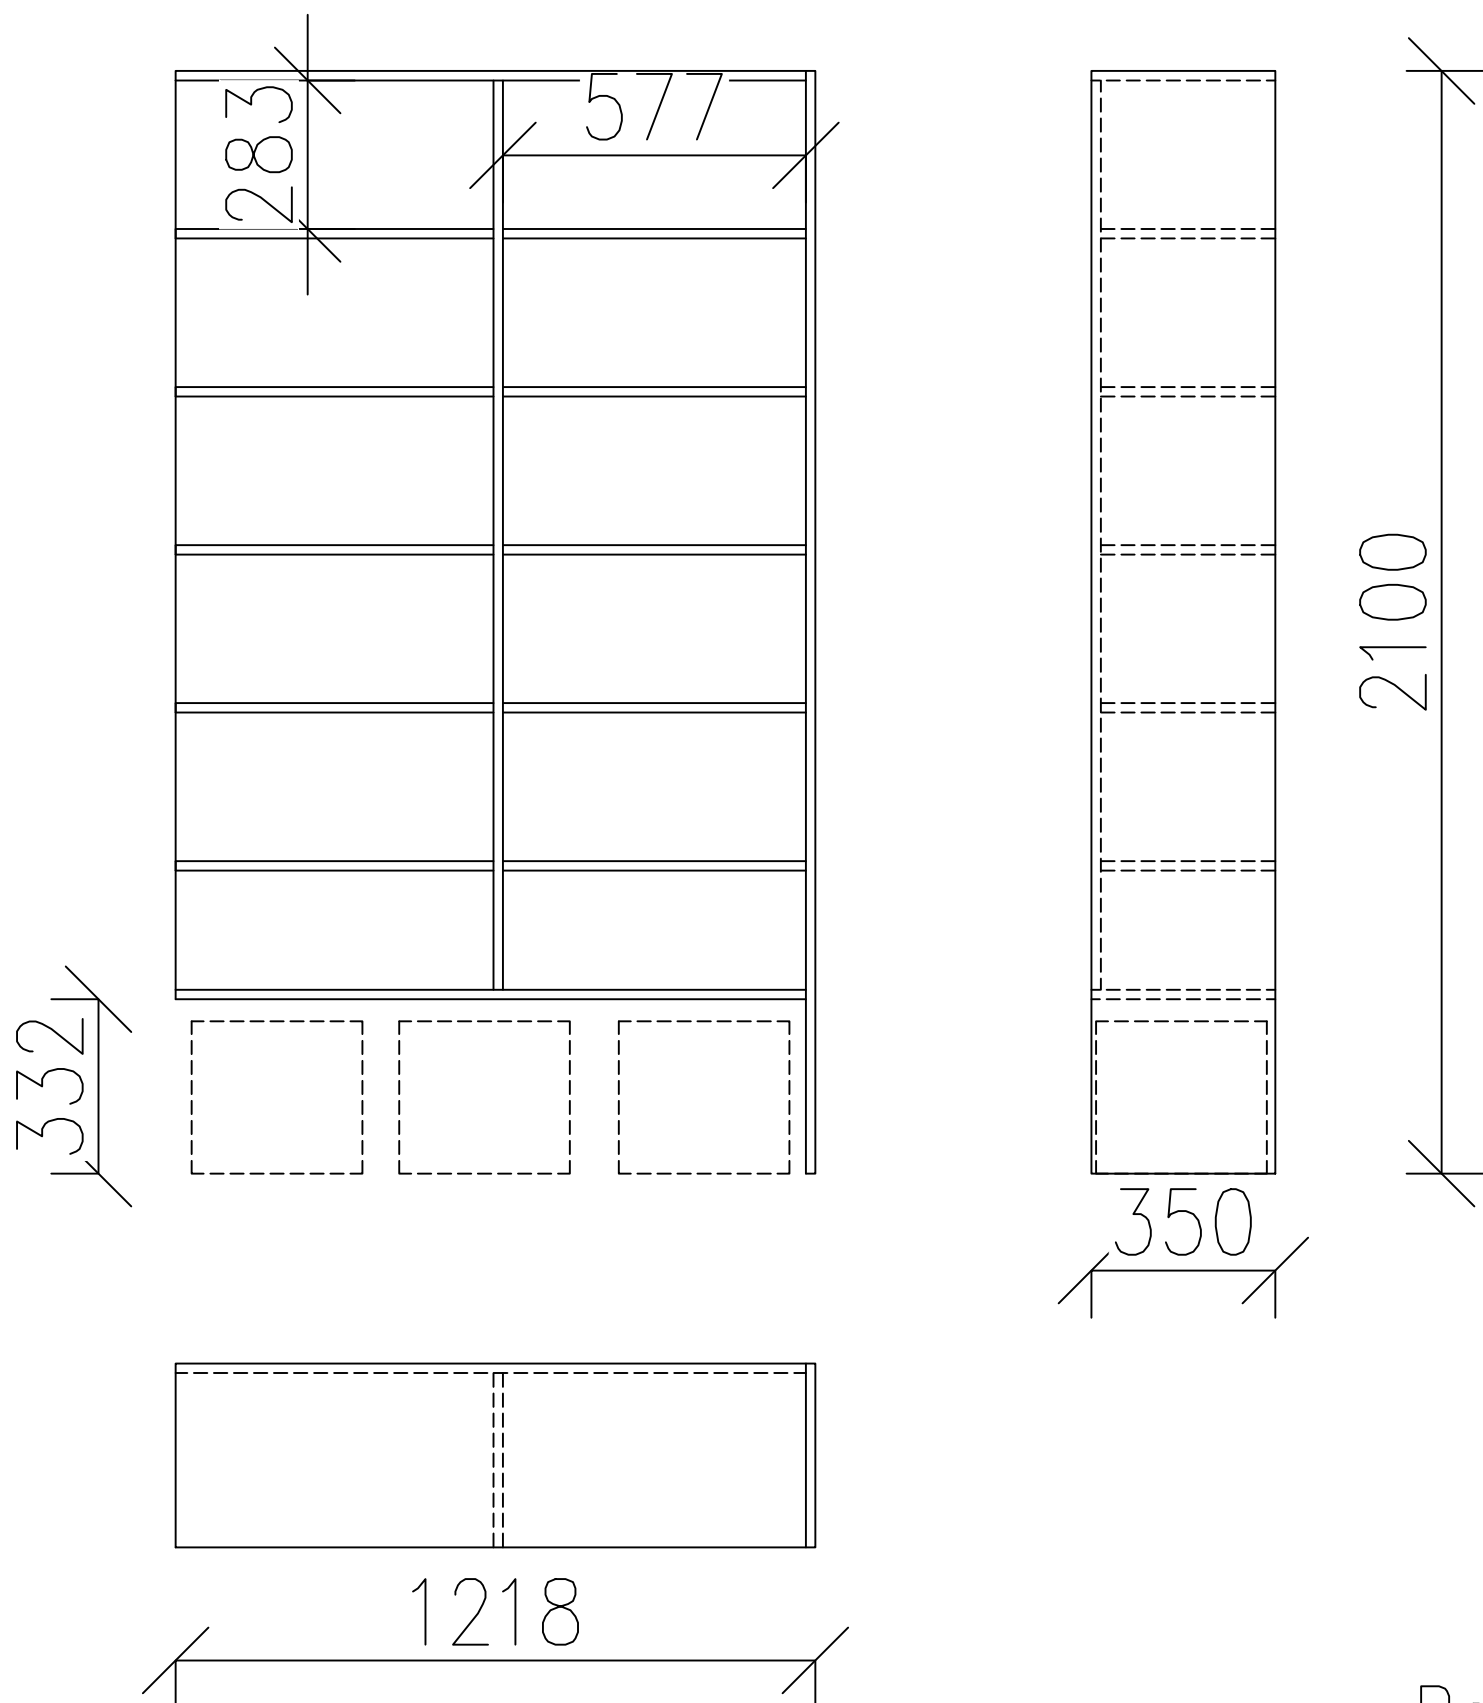

Užší regál na knížky s prostorem na sedací kostky

Popis:

policový regál se zády, půda vložená, pevná mezistěna, středová police pevná, ostatní výškově nastavitelné, spodní prostor na uložení čalouněných kostek k sezení, napojení do rohu

Materiál:

LTD 18mm – dekor bříza světlá

Počet 1KS

MĚŘÍTKO 1:20	NAVRHL ING.LUCIE HEJROVÁ		
PROJEKT KNIHOVNA – LOUCKÁ	DRUH DOKUMENTU VÝKRES – POLOŽKA 34		
ROZKRESLENÍ NÁBYTKU	DATUM ZPRACOVÁNÍ 12.04.2025	LISTY 23/35