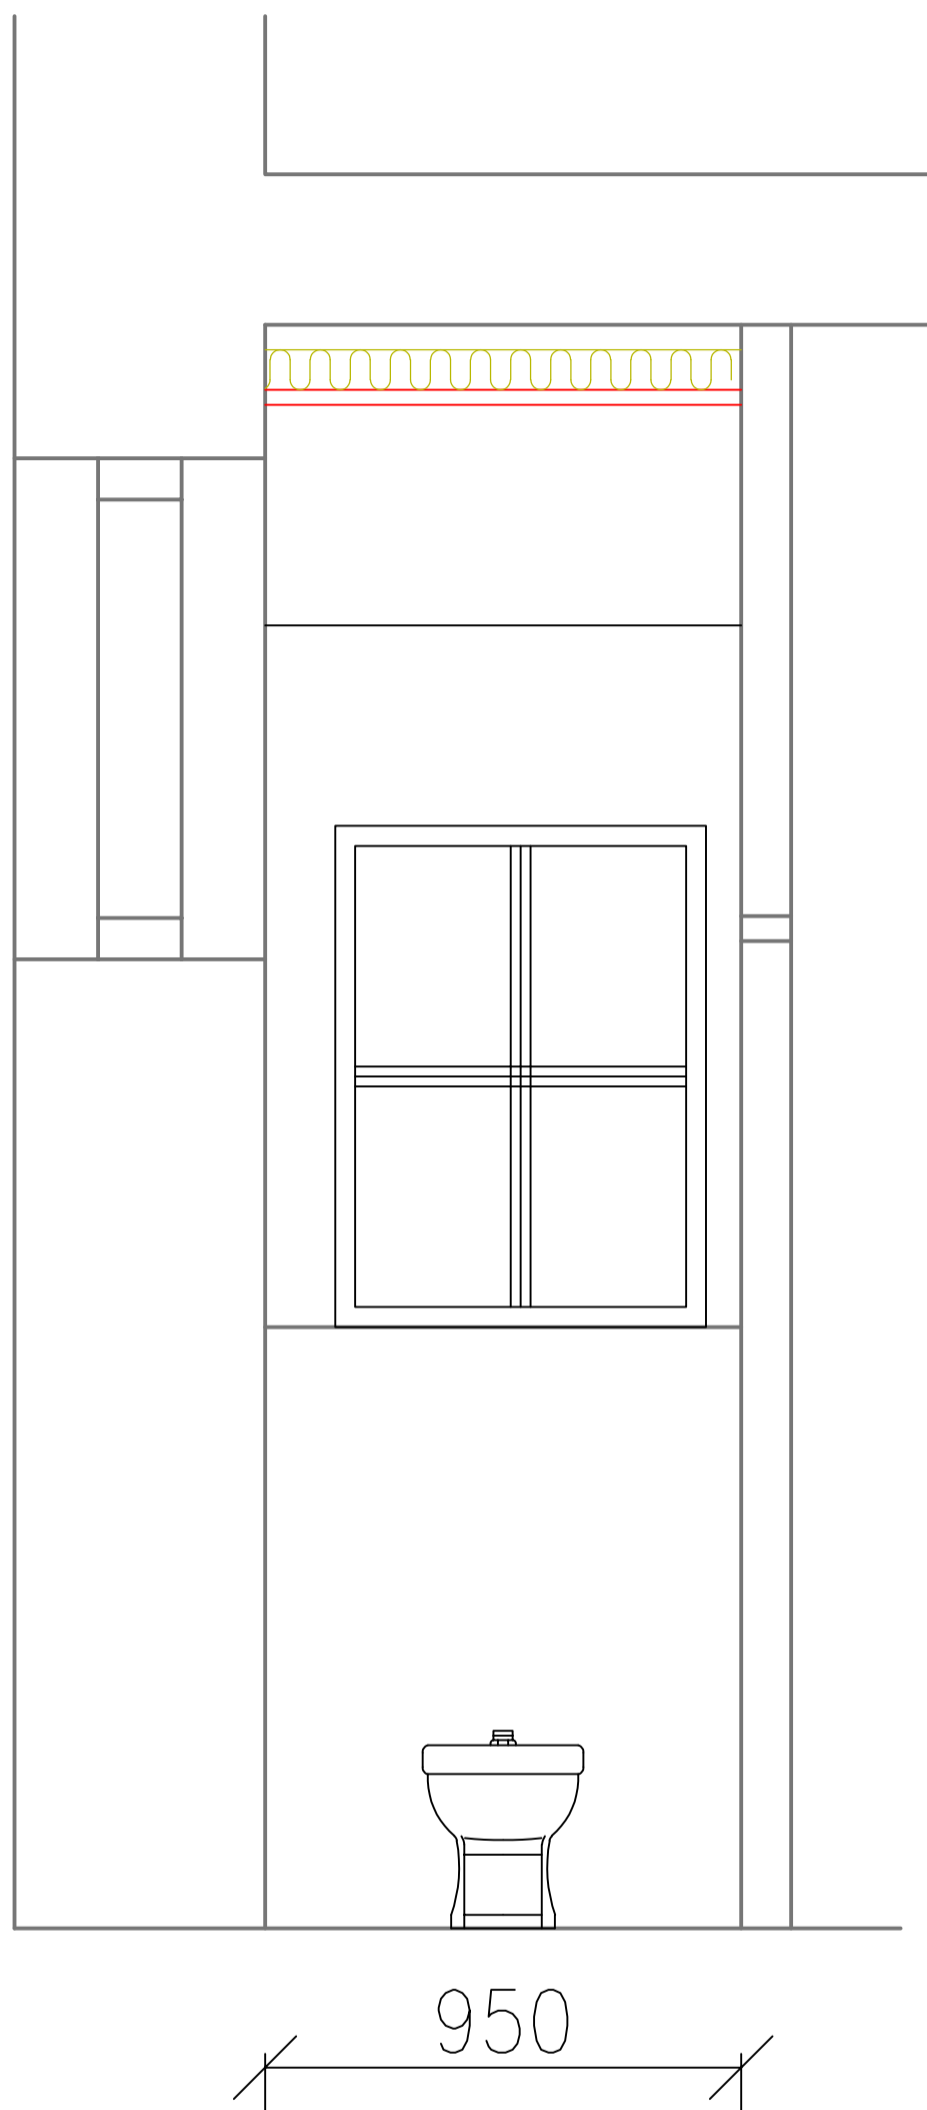

Pohled F M 1:20

MĚŘÍTKO 1:20	NAVRHL ING.LUCIE HEJROVÁ	
PROJEKT KNIHOVNA – LOUCKÁ	DRUH DOKUMENTU VÝKRES – POHLED F	
ROZKRESLENÍ NÁBYTKU	DATUM ZPRACOVÁNÍ 12.04.2025	LISTY 7/21