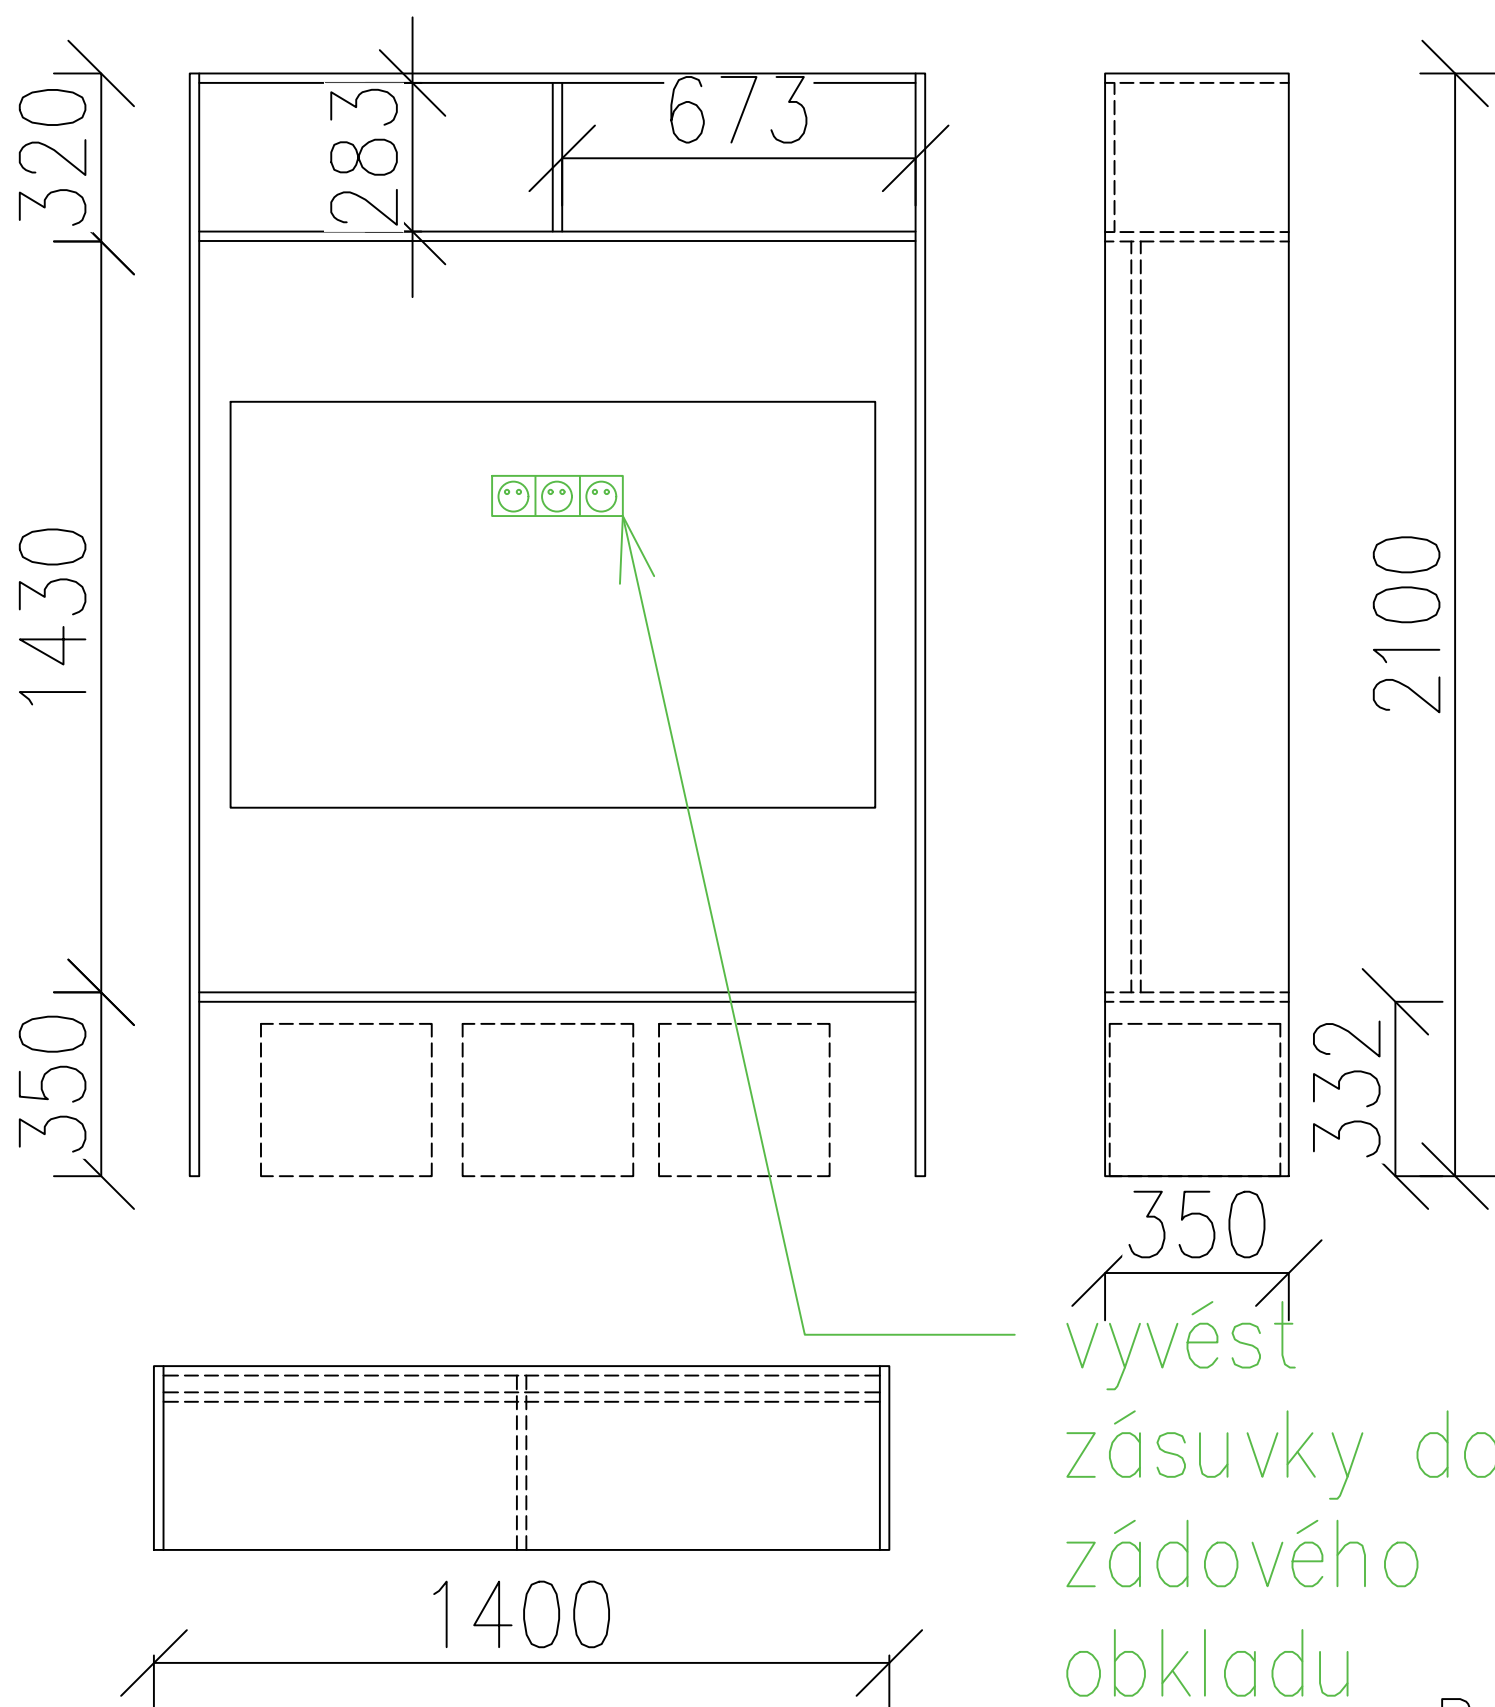

Regál na knížky s prostorem na televizi

Popis:

záda za televizí odskočená pro vedení kabelů, vývod do obkladu dle TV, půda vložena, spodní prostor na uložení čalouněných kostek k sezení

Materiál:

LTD 18mm – dekor bříza světlá

Počet 1KS

MĚŘITKO 1:20	NAVRHL ING.LUCIE HEJROVÁ	
PROJEKT KNIHOVNA – LOUCKÁ	DRUH DOKUMENTU VÝKRES – POLOŽKA 36	
ROZKRESLENÍ NÁBYTKU	DATUM ZPRACOVÁNÍ 12.04.2025	LISTY 24/35