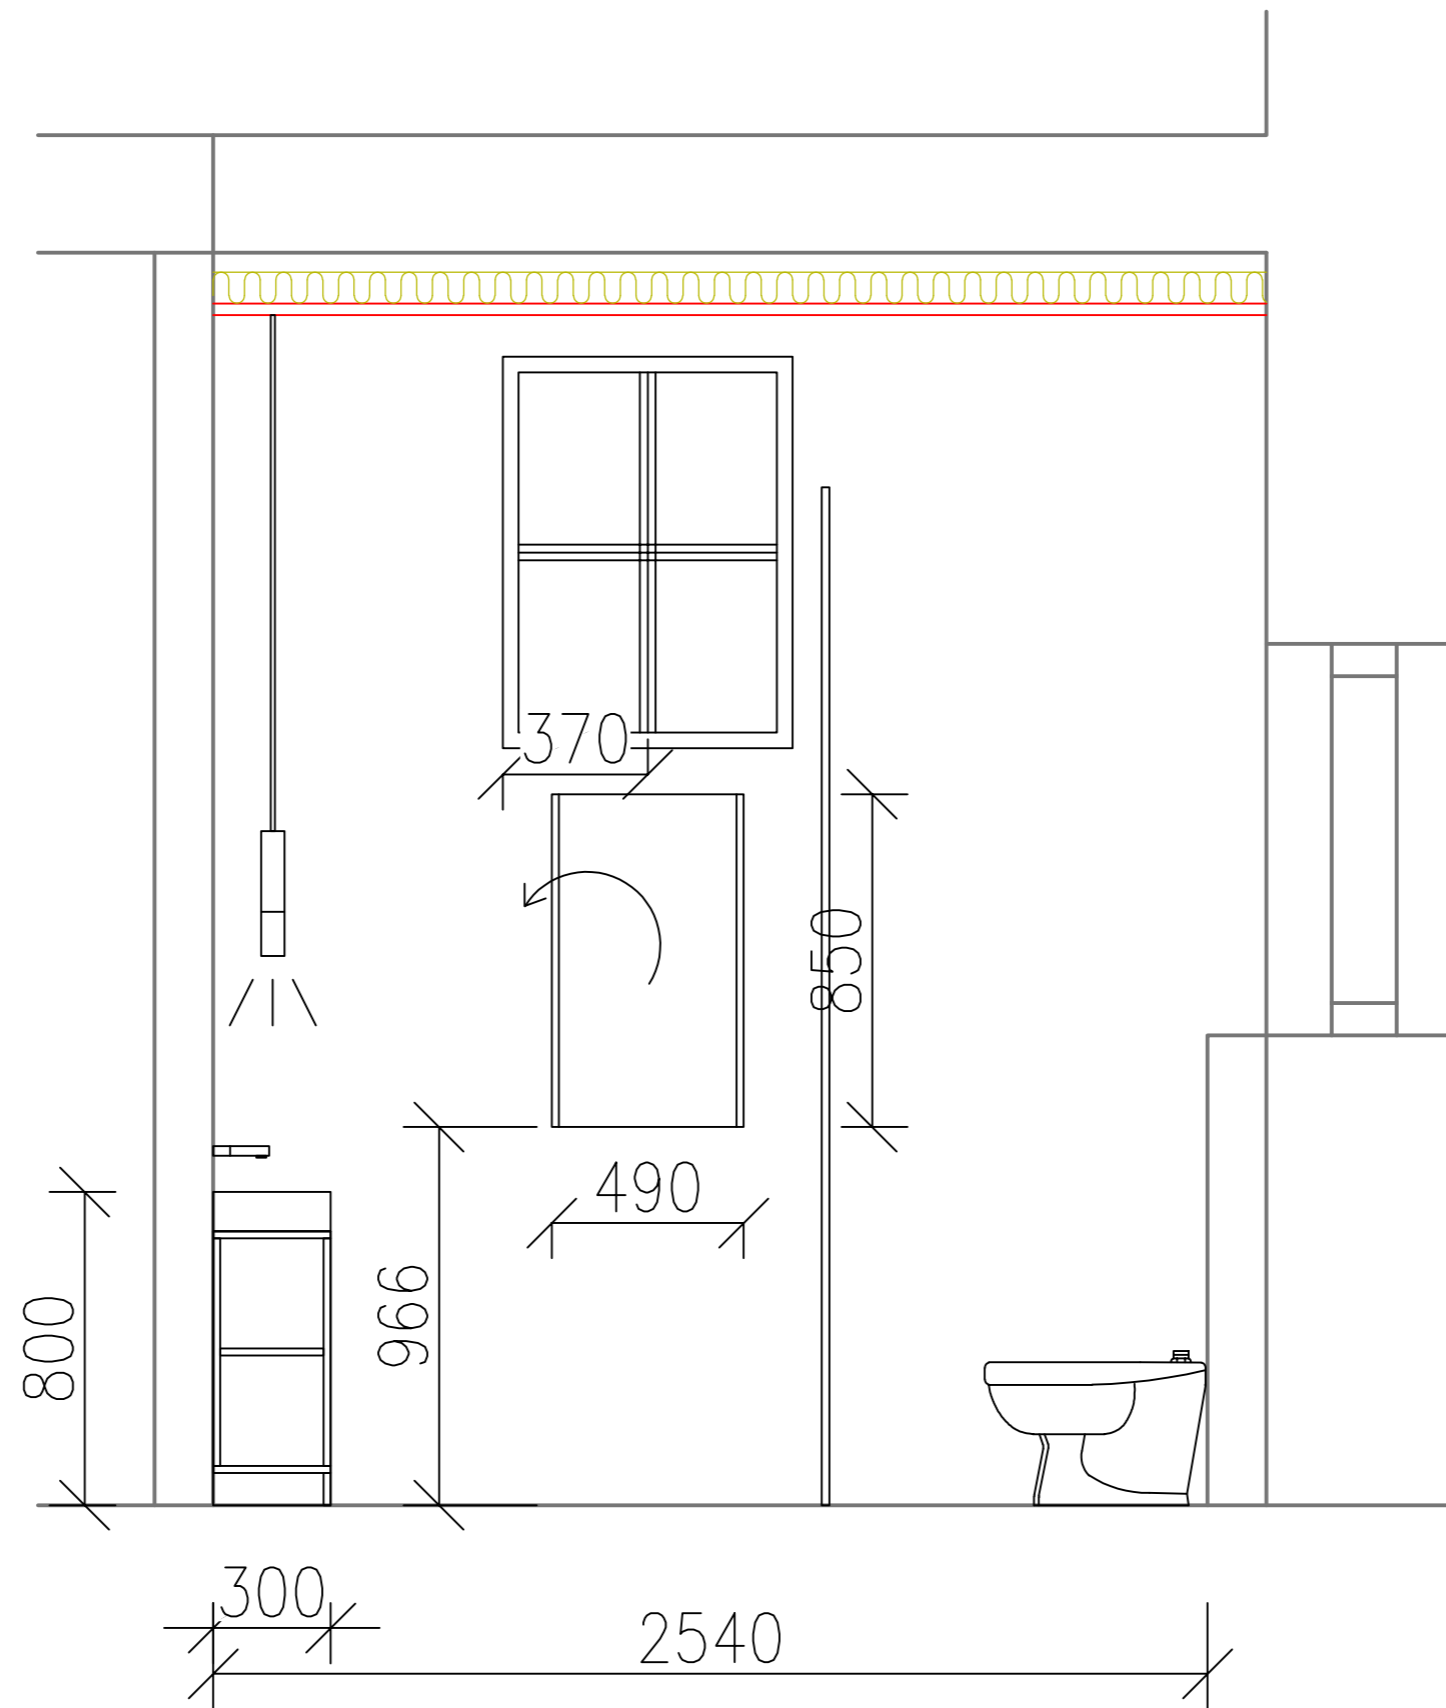

Pohled E M 1:20

MĚŘÍTKO 1:20	NAVRHL ING.LUCIE HEJROVÁ
PROJEKT KNIHOVNA – LOUCKÁ	DRUH DOKUMENTU VÝKRES – POHLED E
ROZKRESLENÍ NÁBYTKU	DATUM ZPRACOVÁNÍ 12.04.2025
	LISTY 6/21