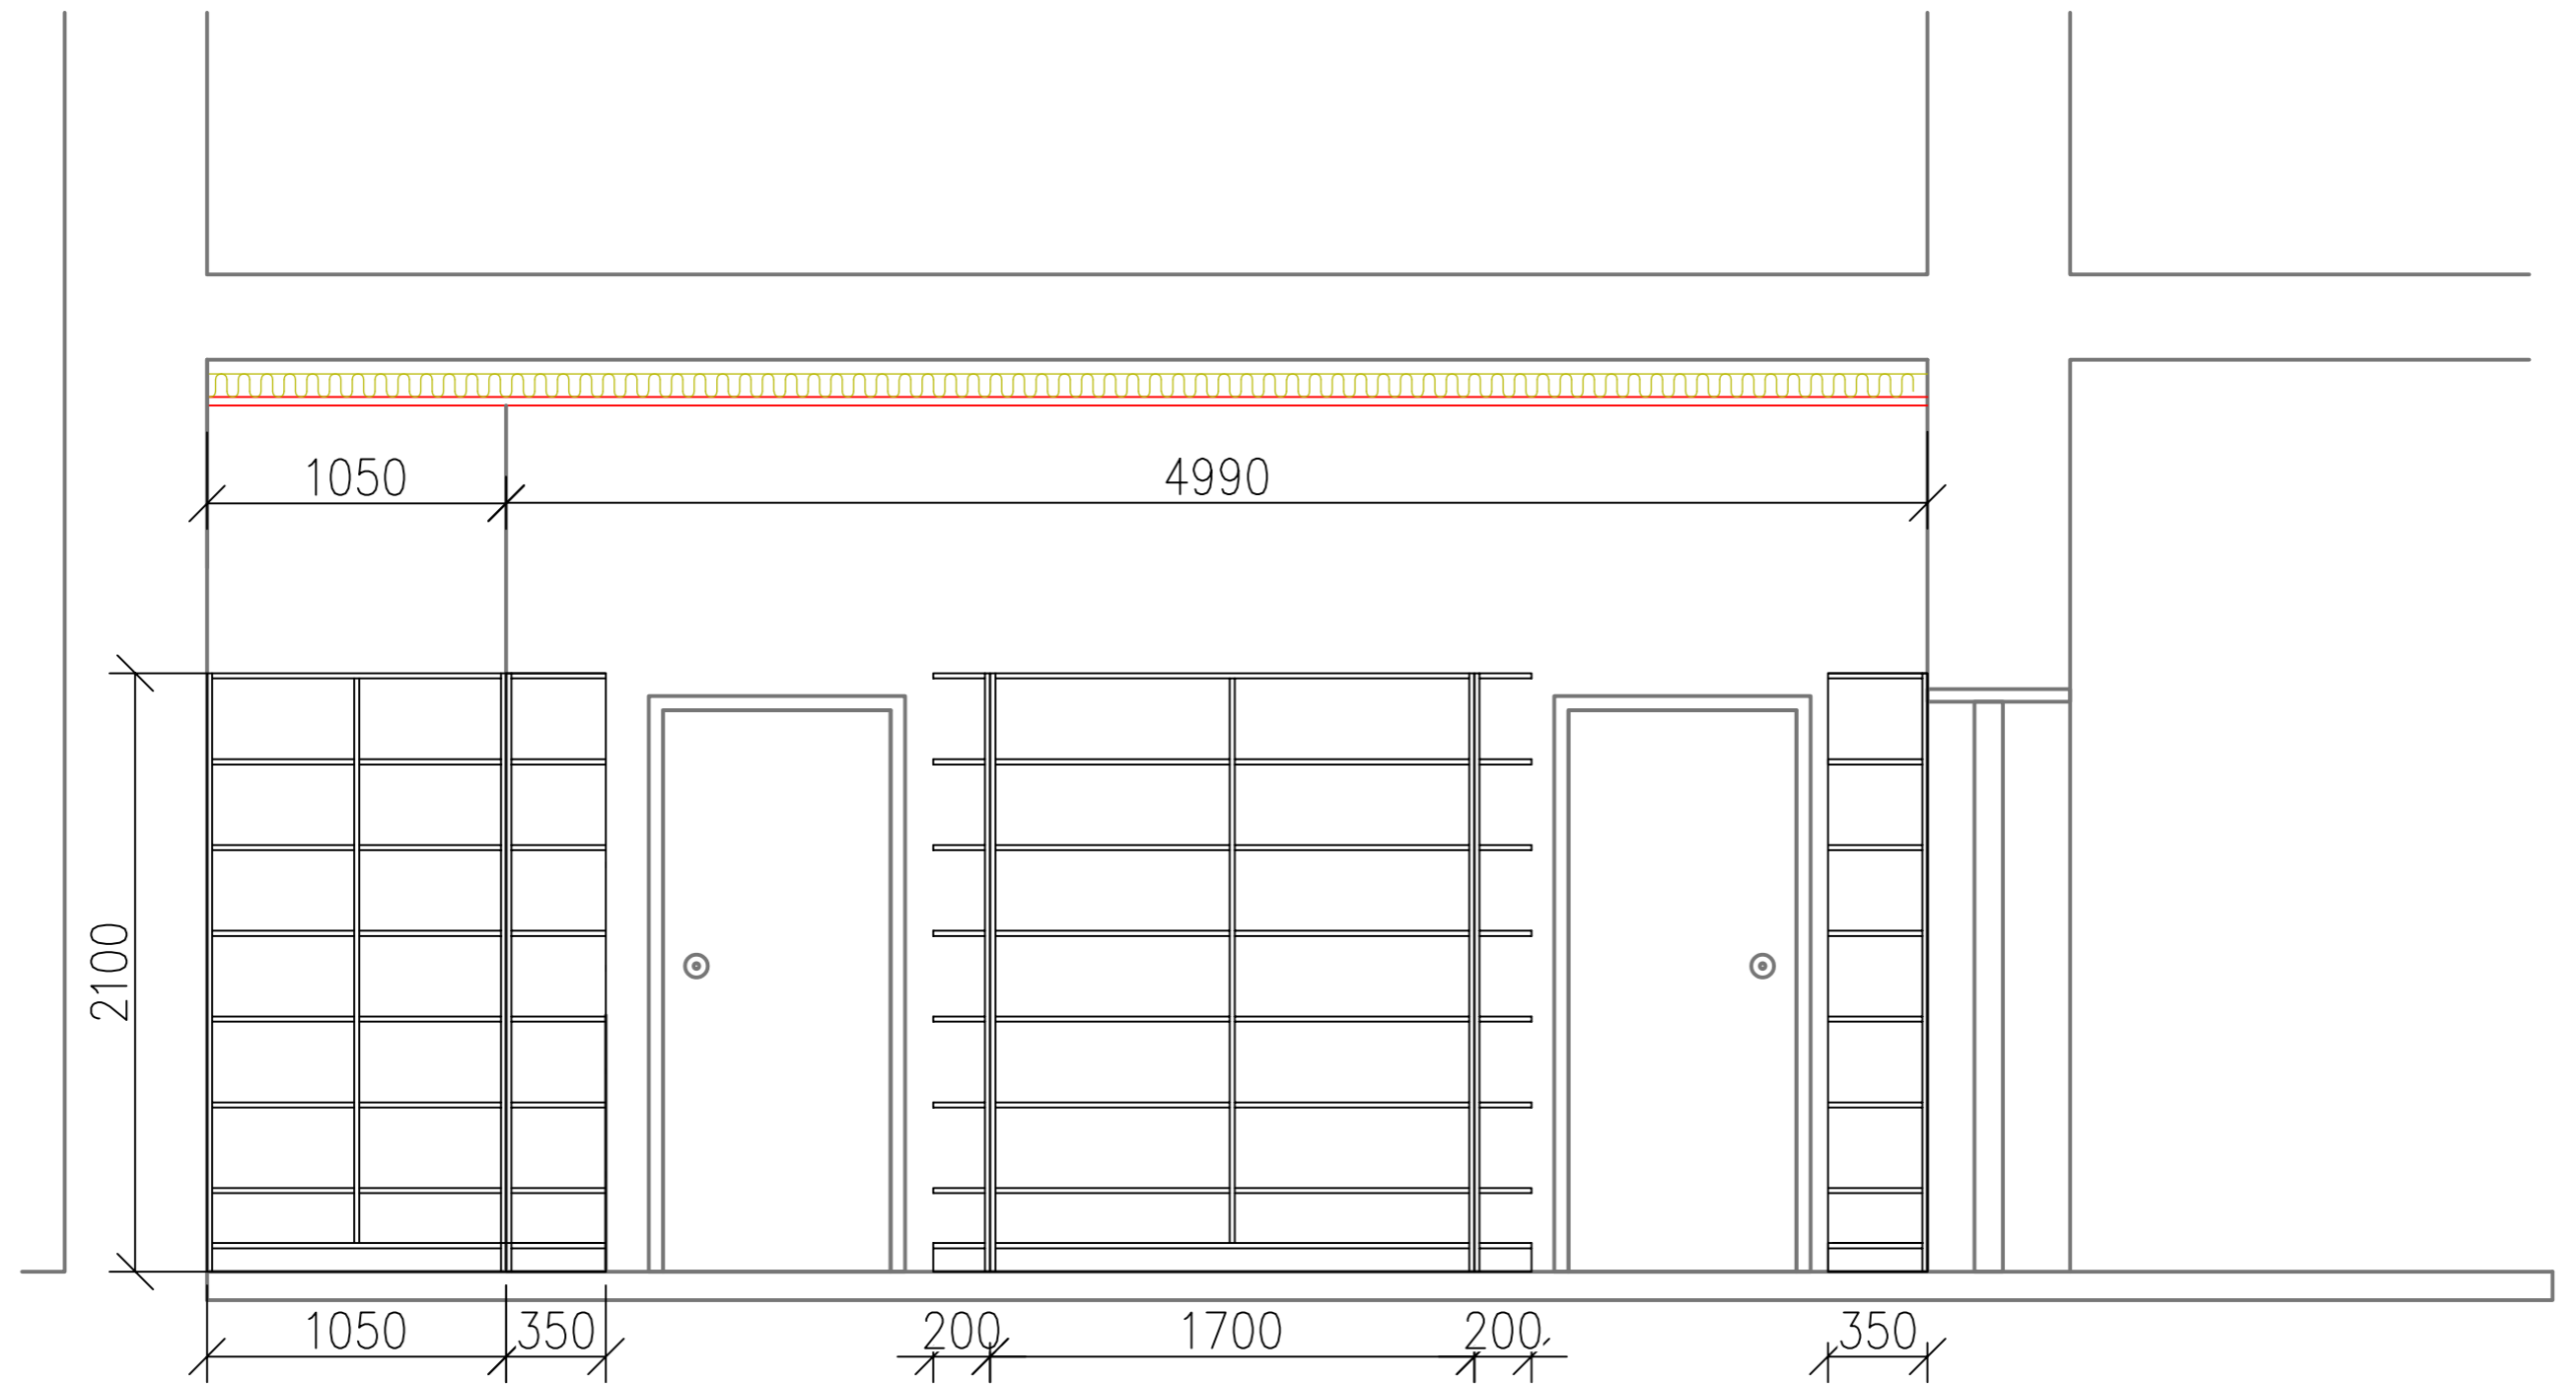

Pohled M M 1:20

MĚŘÍTKO	1:20	NAVRHL	ING.LUCIE HEJROVÁ	
PROJEKT	KNIHOVNA – LOUCKÁ		VÝKRES – POHLED M	
ROZKRESLENÍ NÁBYTKU		DATUM ZPRACOVÁNÍ	12.04.2025	LISTY
				15/21