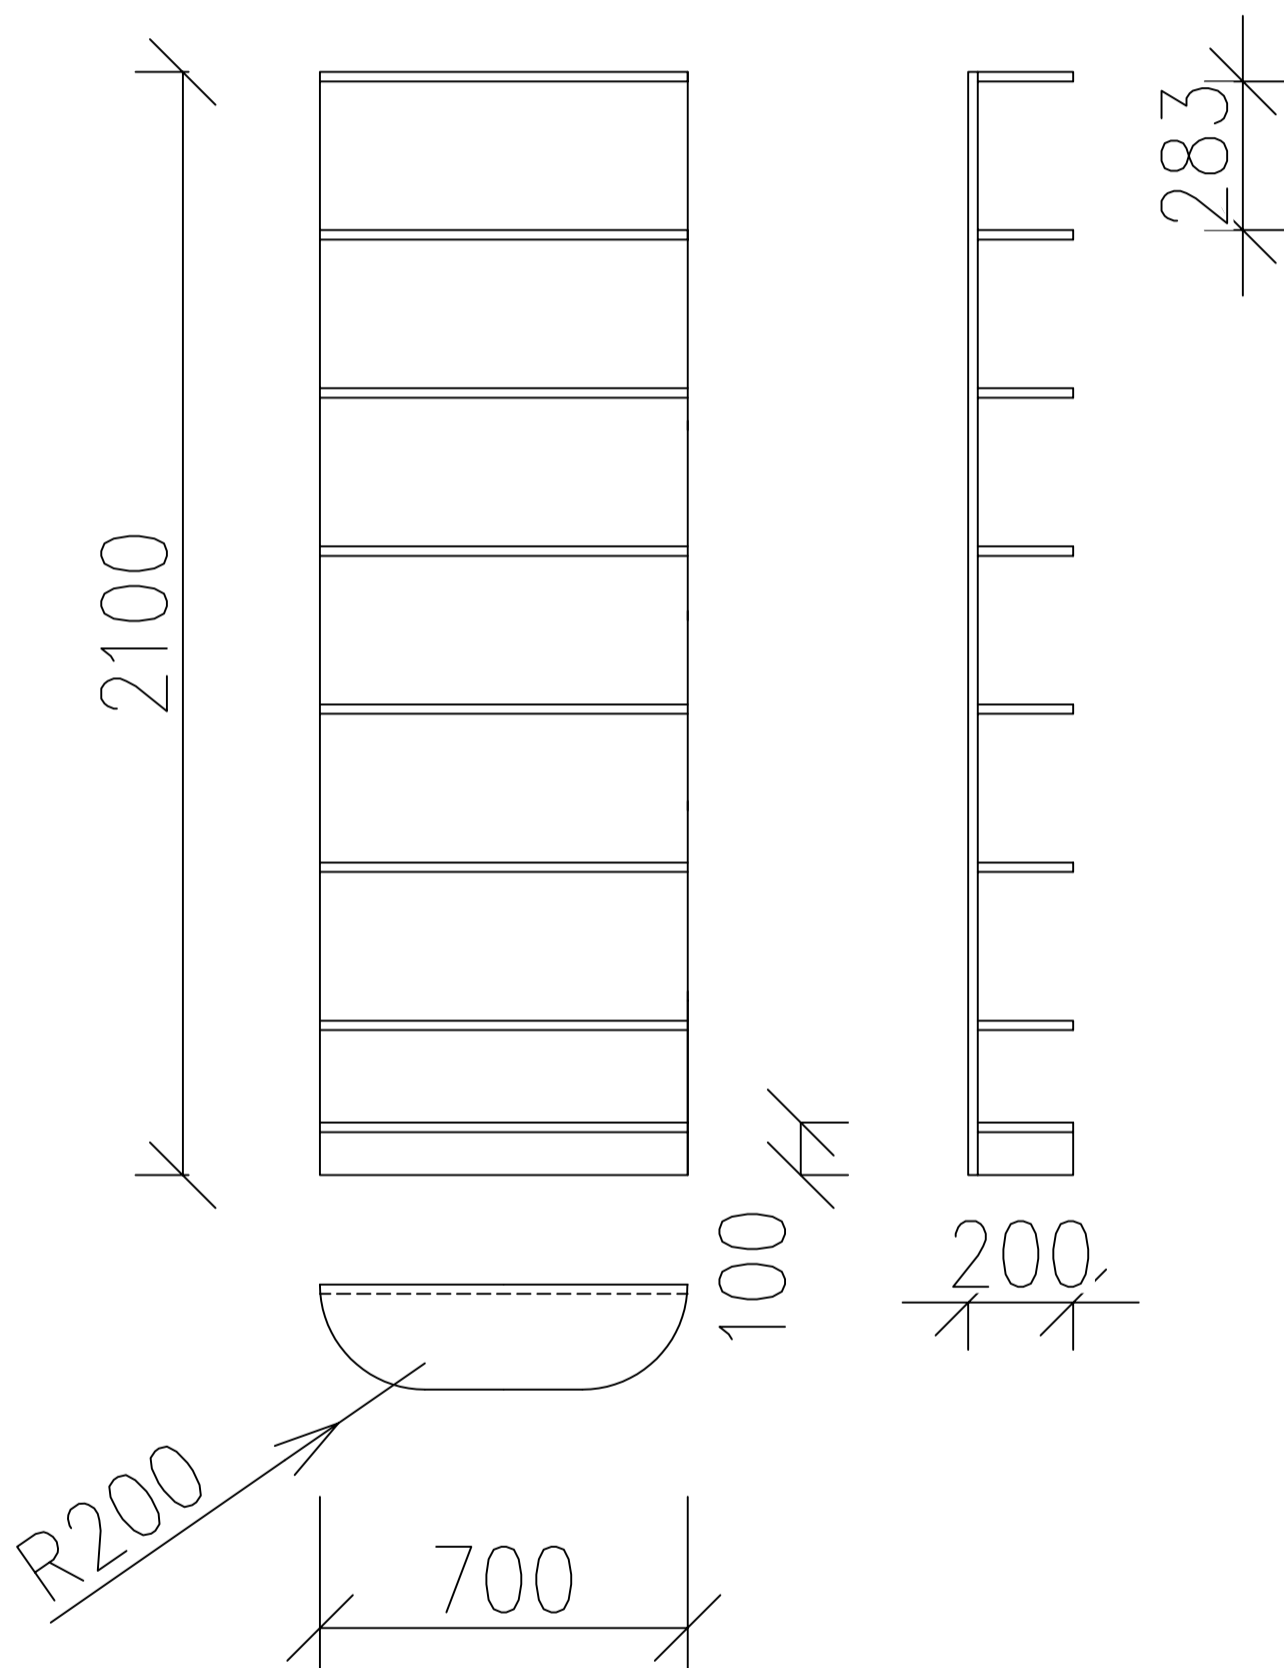

Širší zaoblený policový regál na knížky

Popis:

policový oblý regál, půda vložená

Materiál:

LTD 18mm – dekor bříza světlá, ohýbané části překližka – dekor bříza světlá

Počet 1KS

MĚŘITKO 1:20	NAVRHL ING.LUCIE HEJROVÁ	
PROJEKT KNIHOVNA – LOUCKÁ	DRUH DOKUMENTU VÝKRES – POLOŽKA 27	
ROZKRESLENÍ NÁBYTKU	DATUM ZPRACOVÁNÍ 12.04.2025	LISTY 7/35