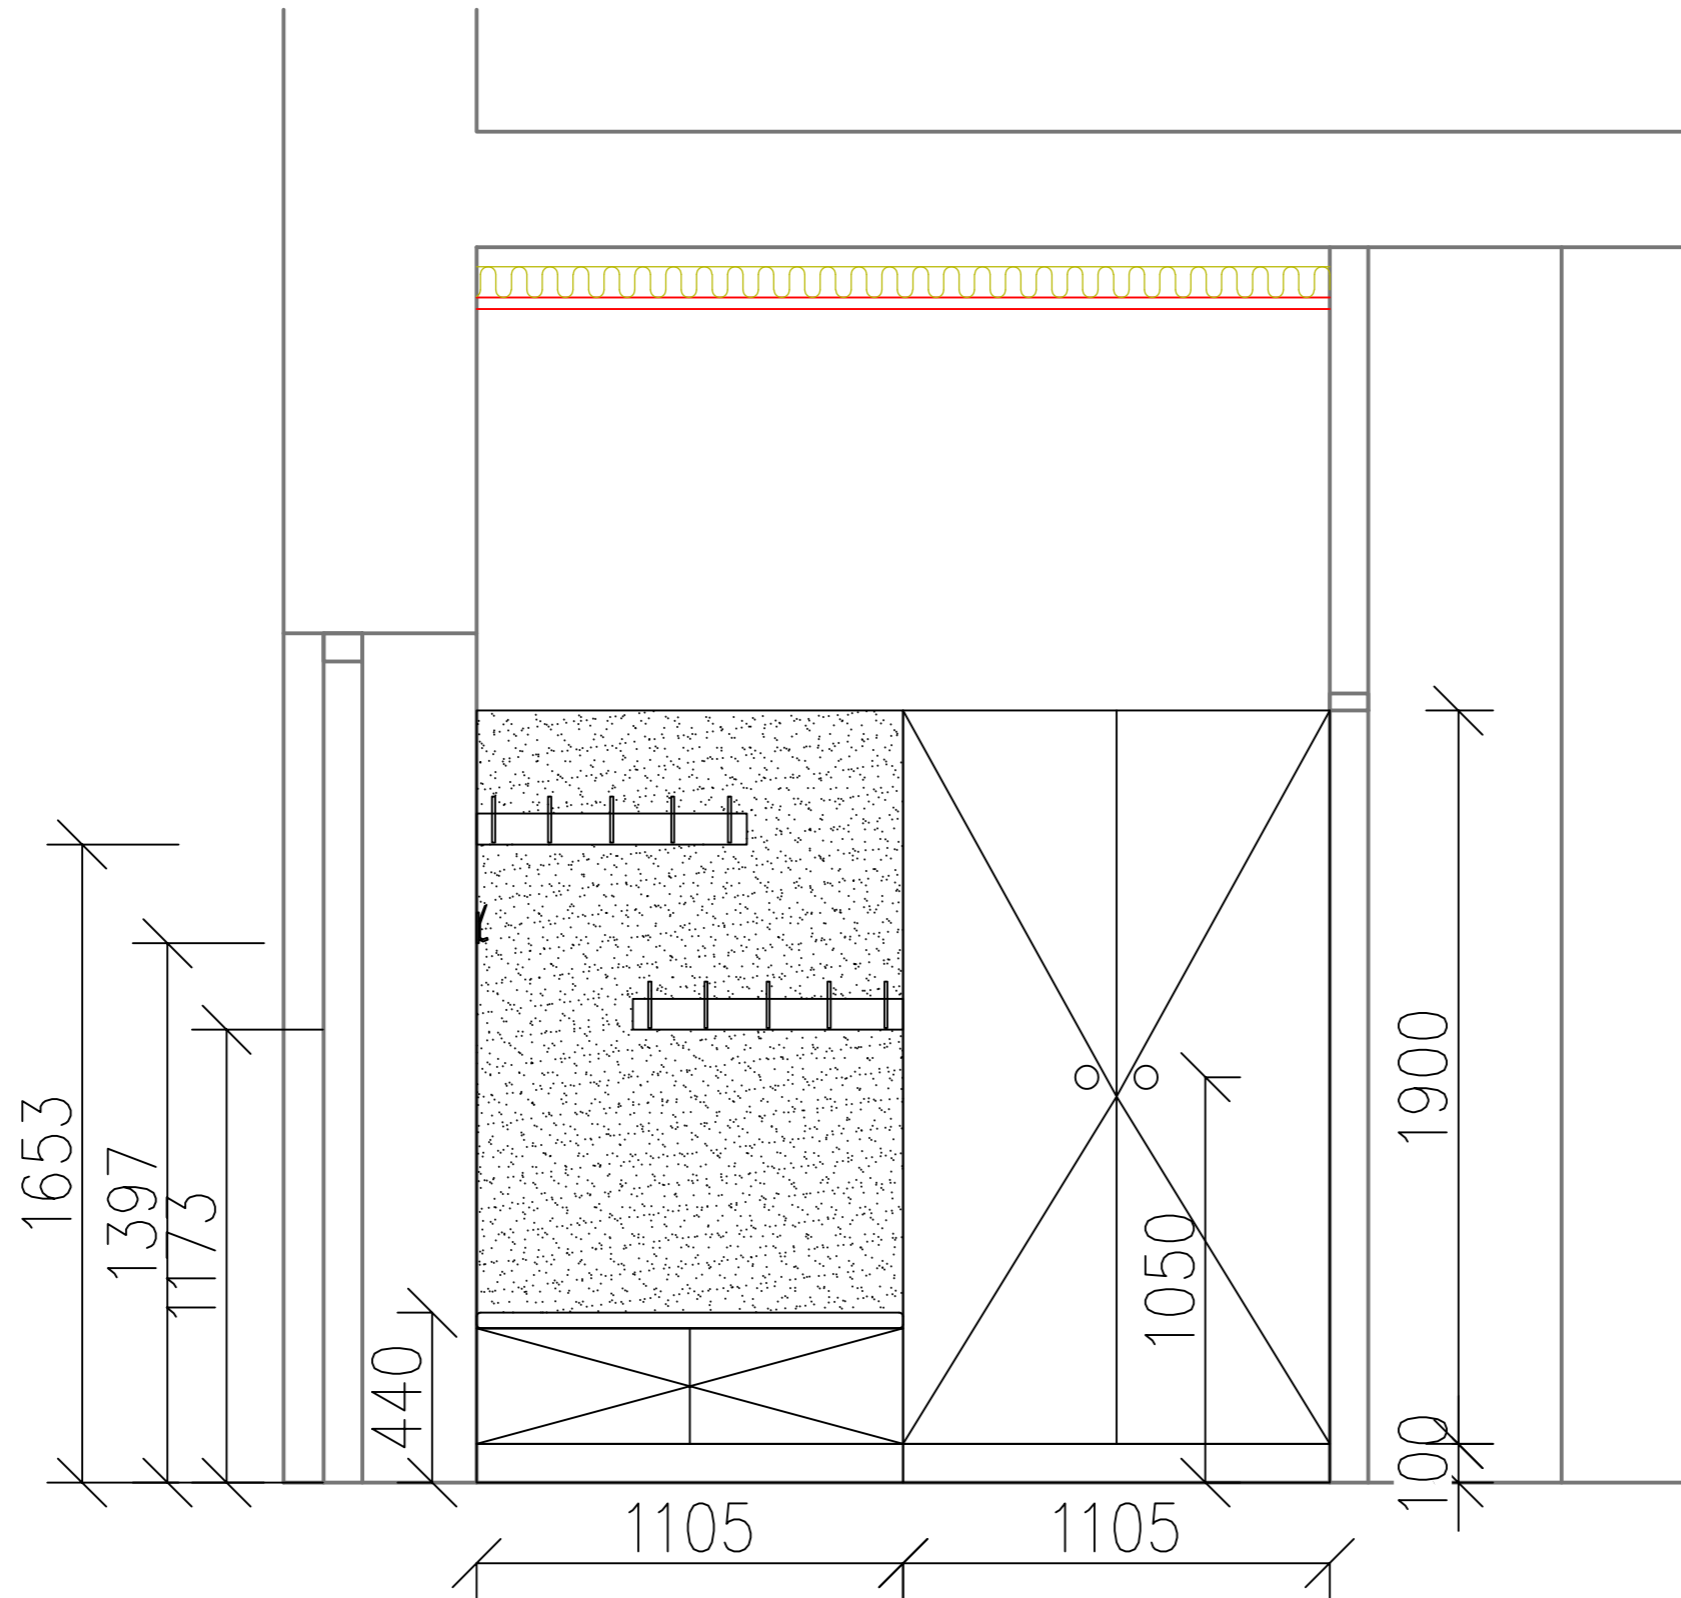

Pohled C M 1:20

MĚŘITKO 1:20	NAVRHL ING.LUCIE HEJROVÁ
PROJEKT KNIHOVNA – LOUCKÁ	DRUH DOKUMENTU VÝKRES – POHLED C
ROZKRESLENÍ NÁBYTKU	DATUM ZPRACOVÁNÍ 12.04.2025
	LISTY 4/21