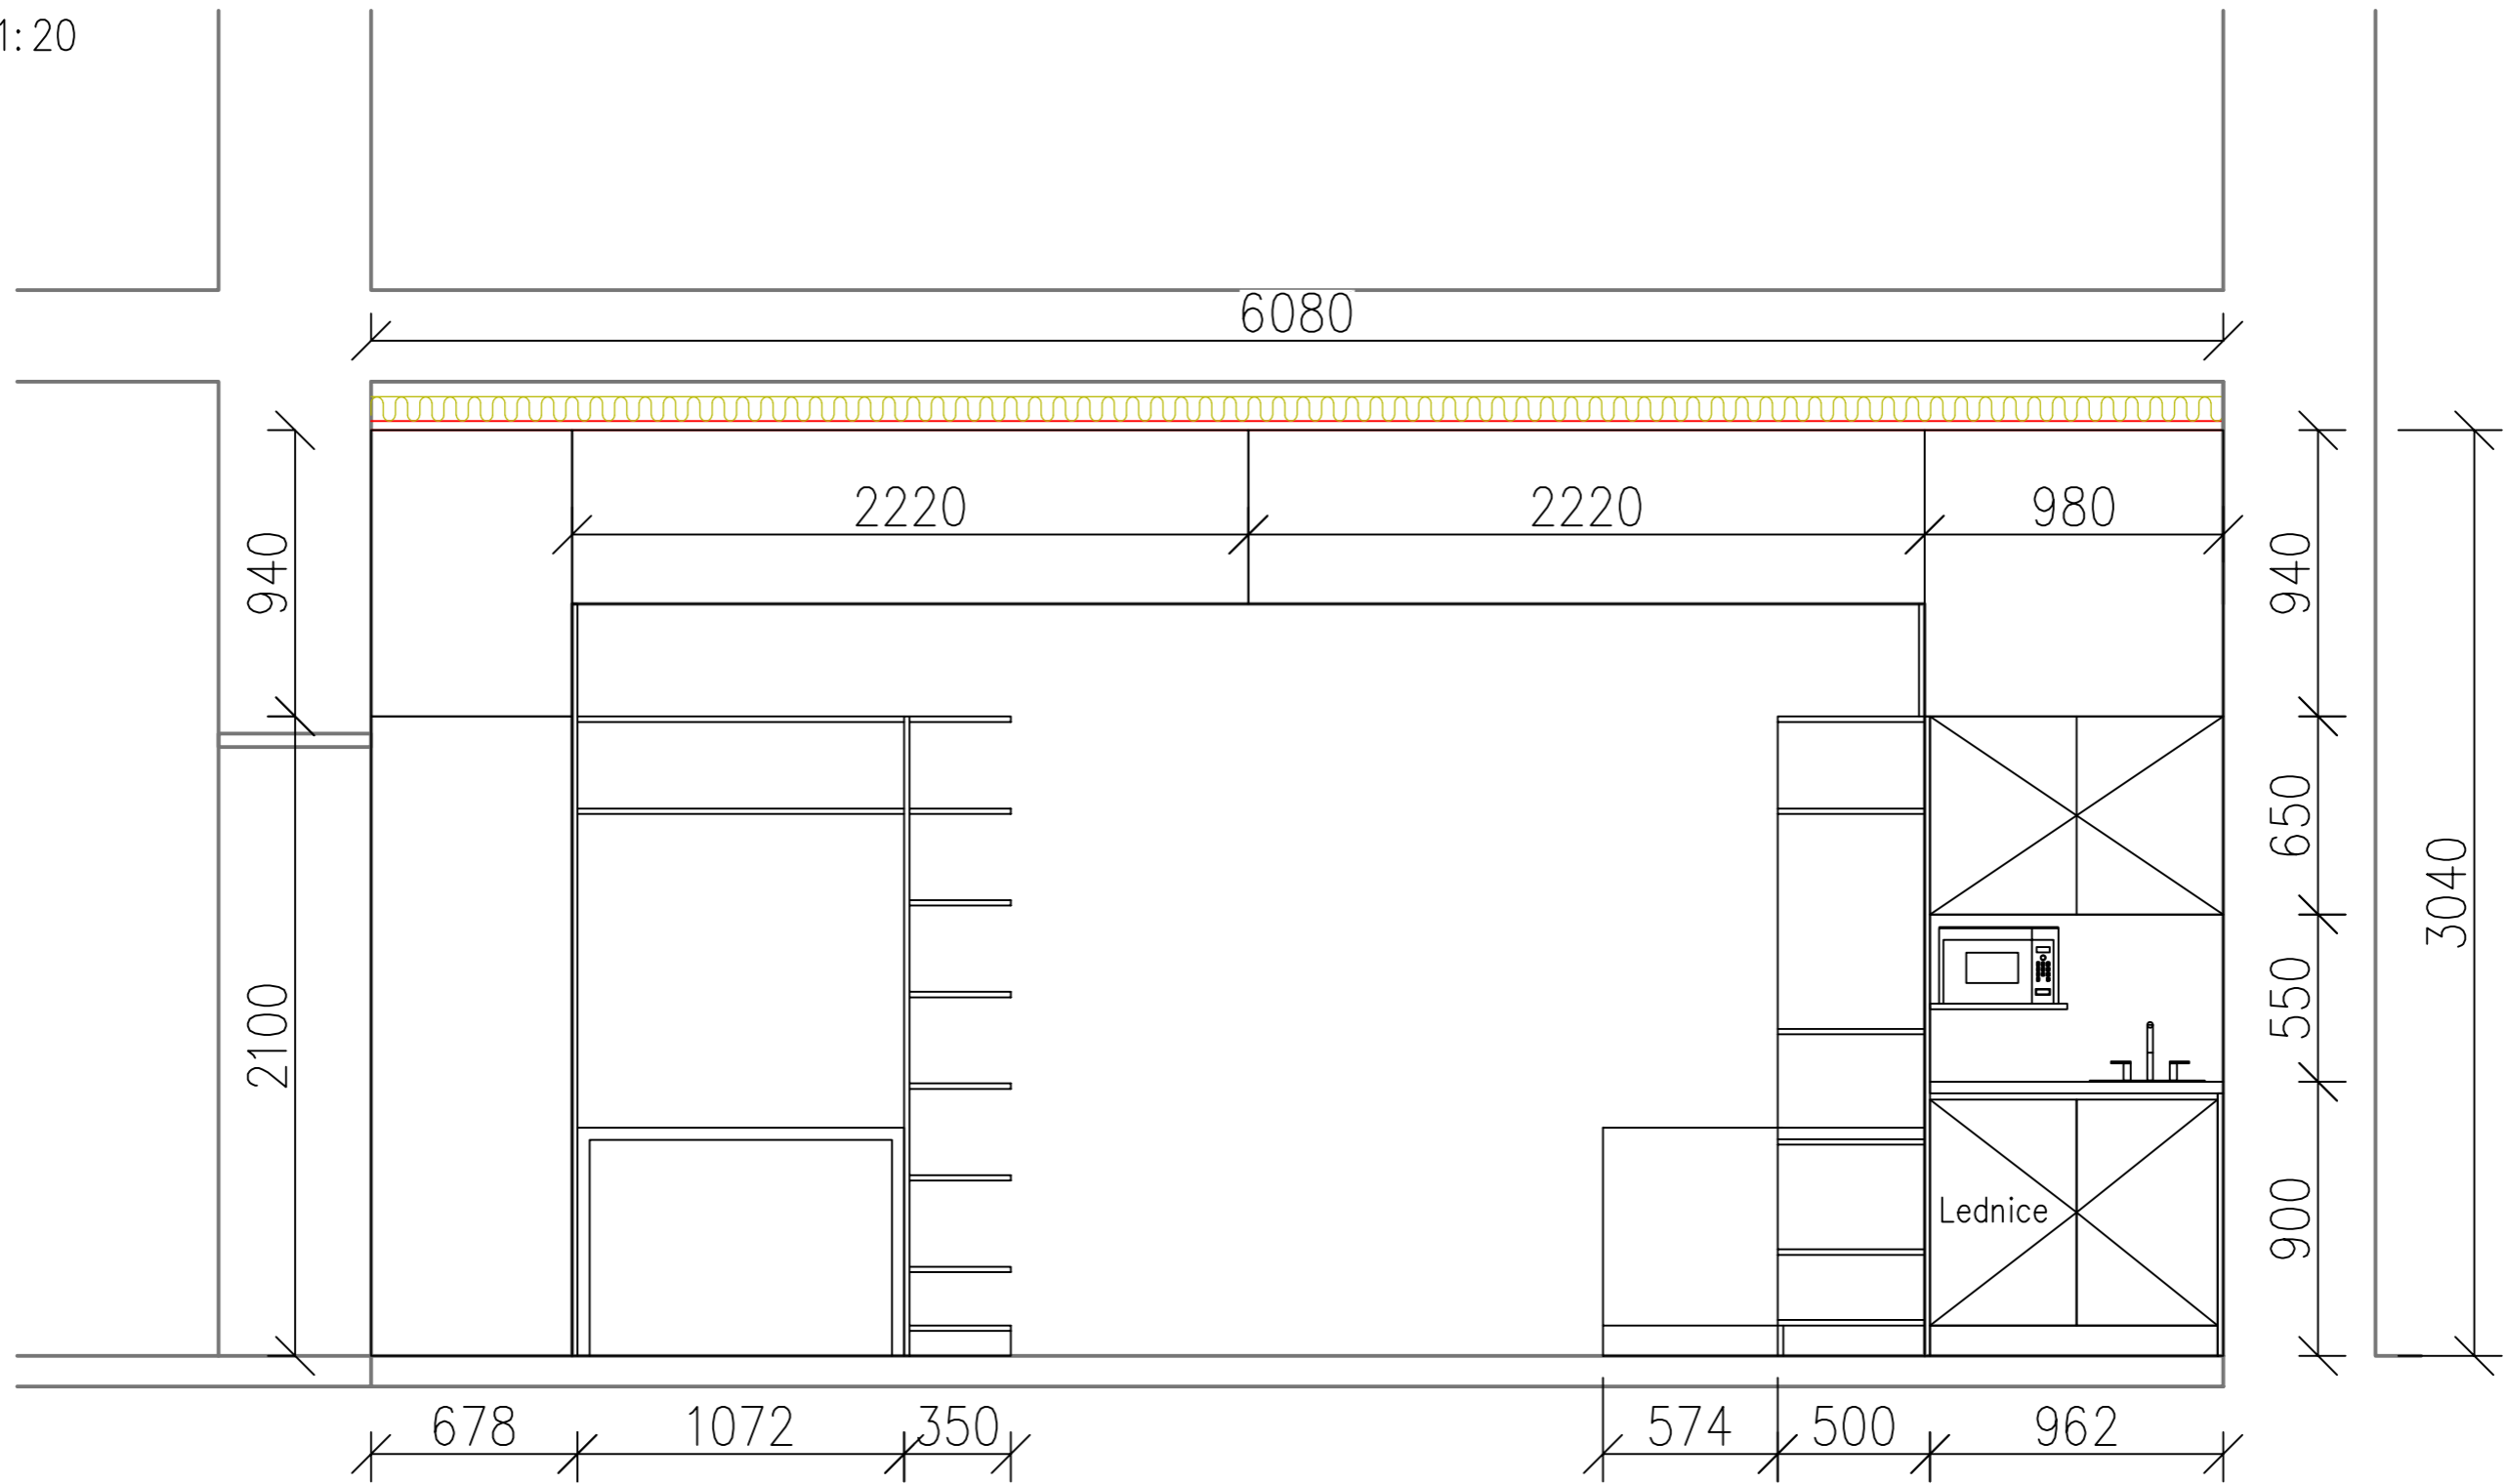

Pohled 0 M 1:20

MĚŘÍTKO 1:20	NAVRHL ING.LUCIE HEJROVÁ
PROJEKT KNIHOVNA – LOUCKÁ	DRUH DOKUMENTU VÝKRES – POHLED 0
ROZKRESLENÍ NÁBYTKU	DATUM ZPRACOVÁNÍ 12.04.2025
	LISTY 17/21