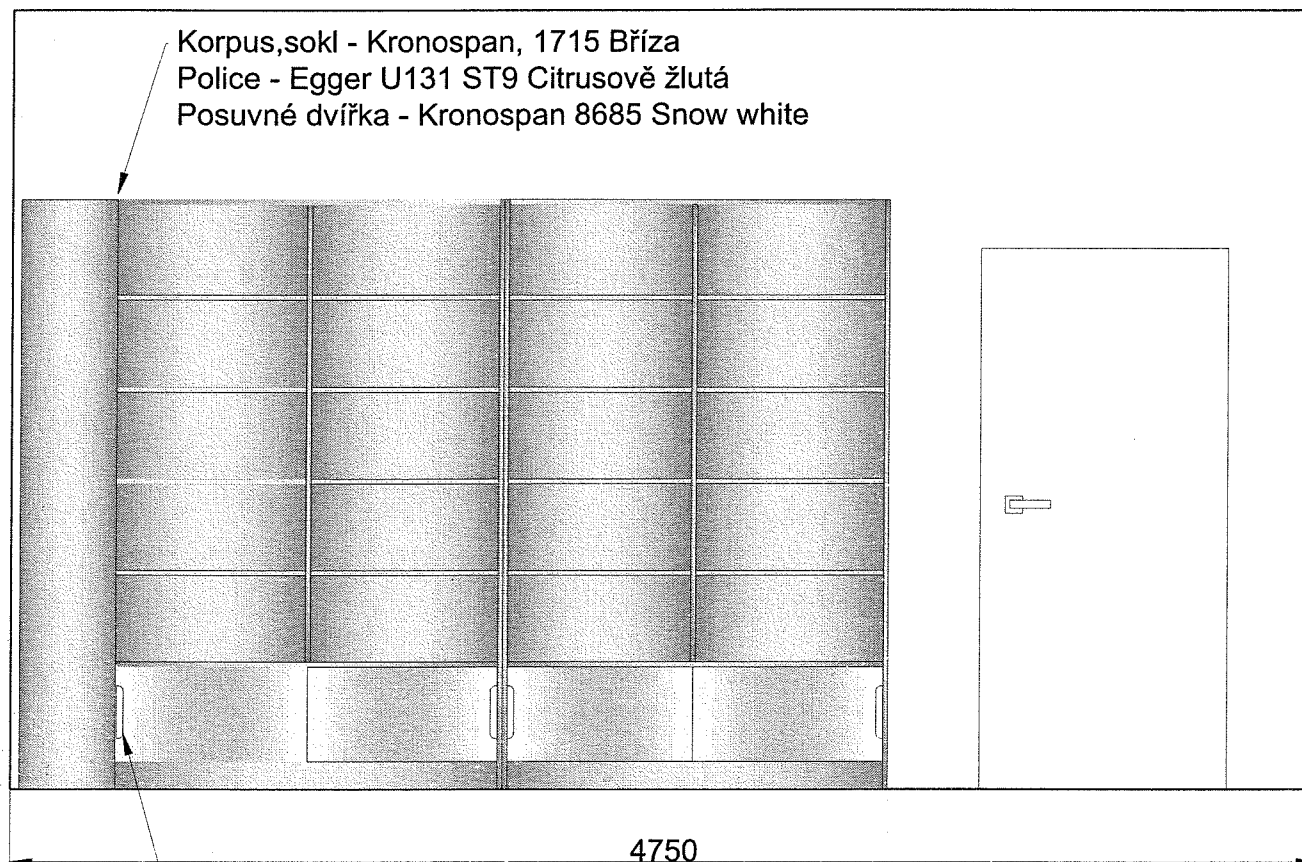

Pohled D M 1:20

sv. 2840mm

MĚŘÍTKO 1:20	NAVRHL ING. LUCIE HEJROVÁ
PROJEKT KNIHOVNA - MRAMOTICE	DRUH DOKUMENTU MATERIÁLY - POHLED D
NÁVRHY INTERIÉRU	DATUM ZPRACOVÁNÍ 29.03.2023
	LISTY 9/9