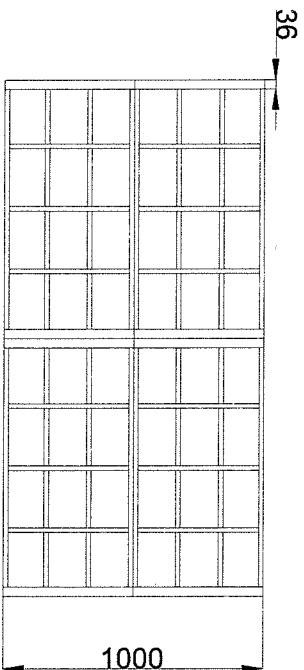

Pohled B M 1:20

sv. 2840mm

MĚRITKO 1:20	NAVRHL ING. LUCIE HEJROVÁ	DRUH DOKUMENTU MATERIÁLY - POHLED B	
PROJEKT KNIHOVNA - MRAMOTICE		DATUM ZPRACOVÁNÍ 29.03.2023	LISTY 7/9
	NÁVRHY INTERIÉRU		

Pohled C M 1:20

sv. 2840mm

MĚŘÍTKO 1:20	NAVRHL ING.LUCIE HEJROVÁ		
PROJEKT KNIHOVNA - MRAMOTICE		DRUH DOKUMENTU MATERIÁLY- POHLED C	
 NÁVRHY INTERIÉRU		DATUM ZPRACOVÁNÍ 29.03.2023	LISTY 8/9

Pohled D M 1:20

sv. 2840mm

MĚŘÍTKO 1:20	NAVRHL ING. LUCIE HEJROVÁ
PROJEKT KNIHOVNA - MRAMOTICE	DRUH DOKUMENTU MATERIÁLY - POHLED D
 NÁVRHY INTERIÉRU	DATUM ZPRACOVÁNÍ 29.03.2023
	LISTY 9/9

MEŘITVO 1:20	NAVRHL ING. LUCIE HEJROVÁ
PROJEKT KNIHOVNA - VÝSTAVNÍ PULT	Druh dokumentu MATERIÁLY - PRODUKT
	DATAUJ ZPRACOVÁNÍ 29.03.2023
NÁVRHY INTERIÉRU	LISTY 2/2