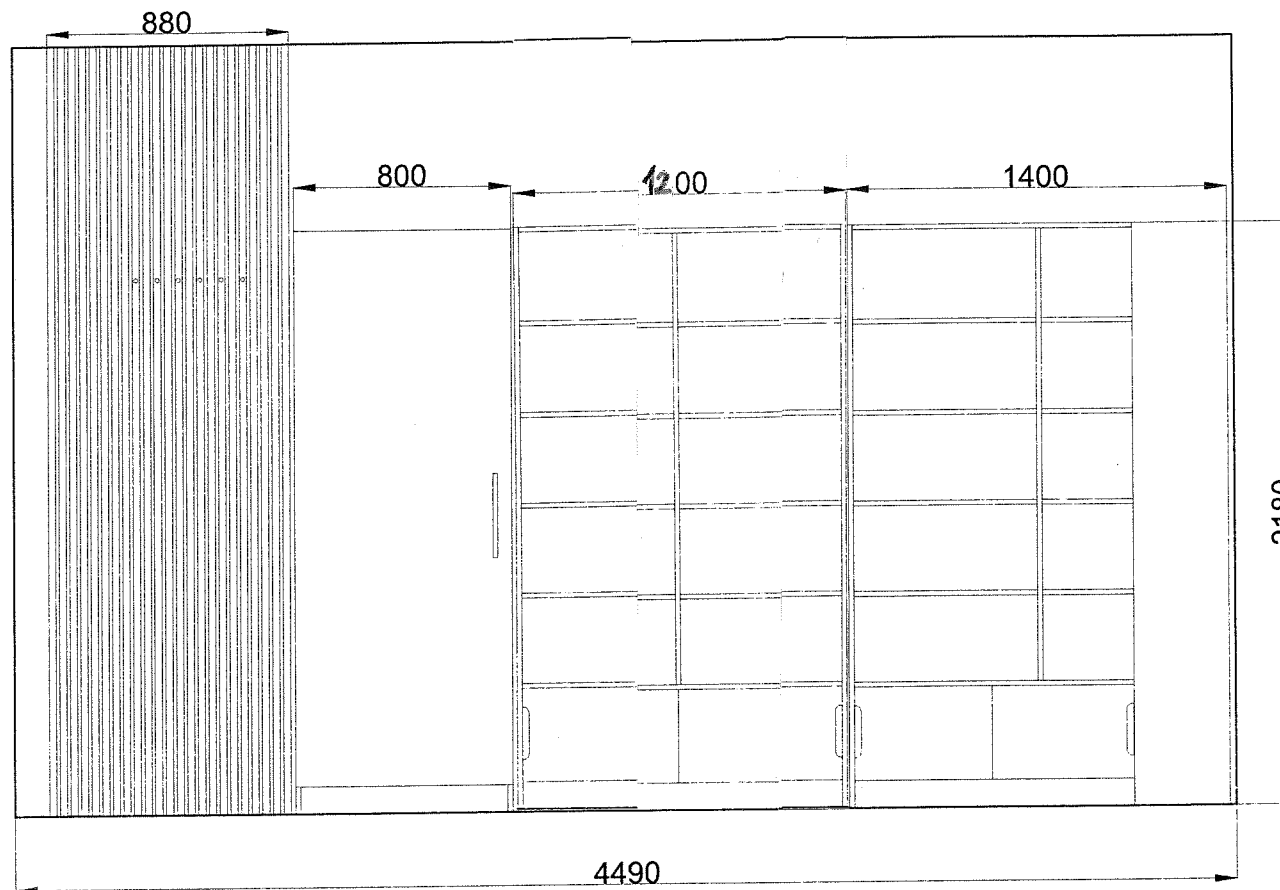

Pohled C M 1:20

sv. 2840mm

MÉRITKO 1:20	NAVRHL ING.LUCIE HEJROVÁ	DRUH DOKUMENTU	
PROJEKT KNIHOVNA - MRAMOTICE		VÝKRES - POHLED C	
	NÁVRHY INTERIÉRU	DATUM ZPRACOVÁNÍ	LISTY
		29.03.2023	4/9