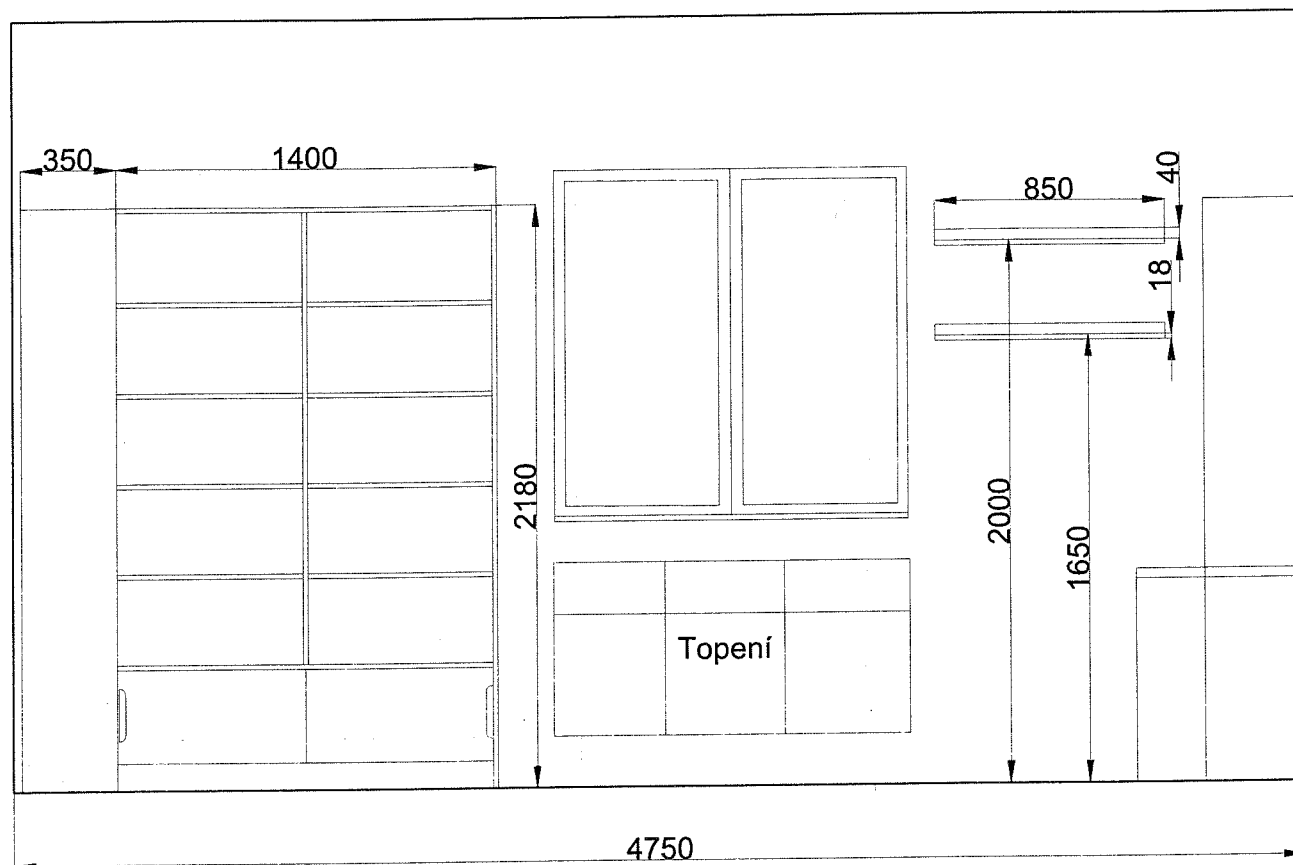

1/9

Pohled A M 1:20

sv. 2840mm

MĚŘÍTKO 1:20	NAVRHL ING.LUCIE HEJROVÁ	DRUH DOKUMENTU VÝKRES - POHLED A	
PROJEKT KNIHOVNA - MRAMOTICE		DATUM ZPRACOVÁNÍ 29.03.2023	LISTY 2/9
 NÁVRHY INTERIÉRU			

Pohled B M 1:20