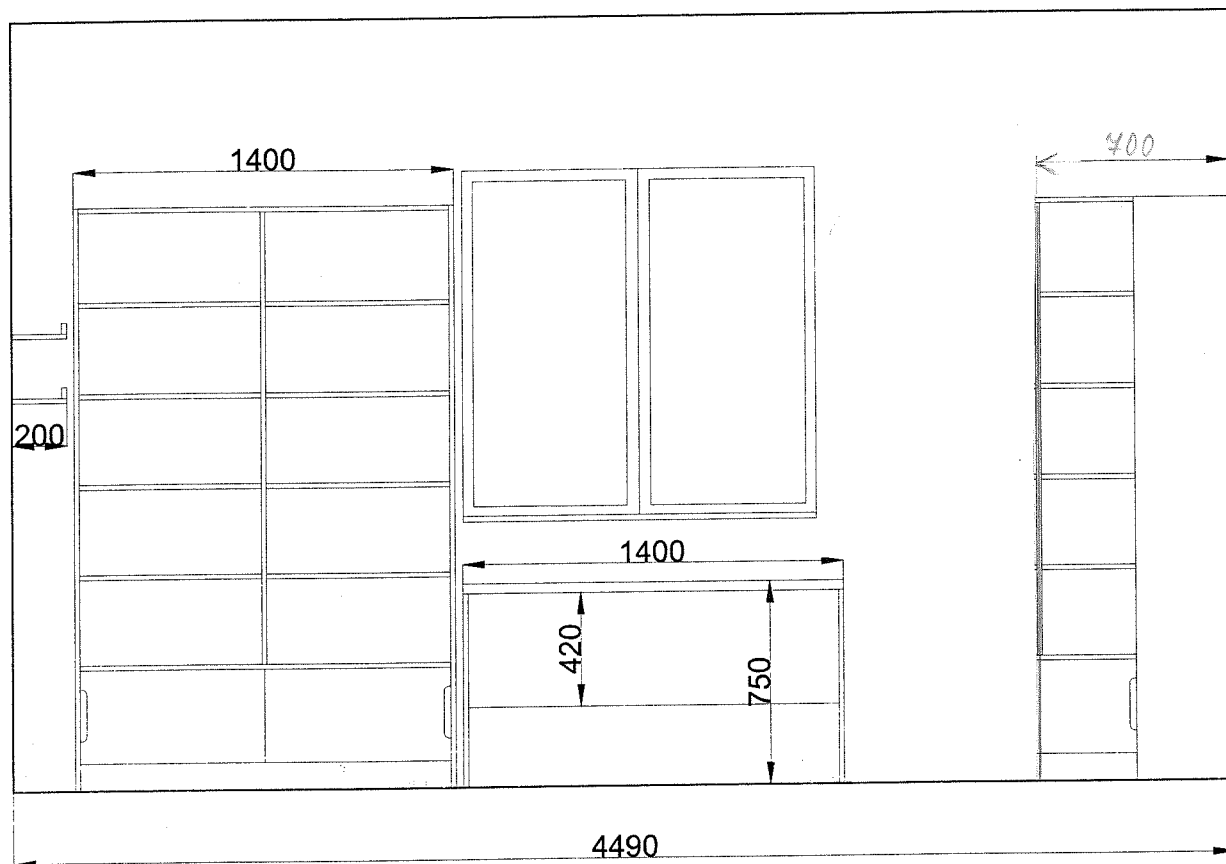

světelná výška 2840mm

MĚŘÍTKO 1:20
NAVRHL ING. LUCIE HEJROVÁ
OSUHLI DOKUMENTUJ.

PROJEKT KNIHOVNA - MRAMOTICE

VÝKRES - PŮDORYS

NÁVRHY INTERIÉRU

DATUM ZPRACOVÁNÍ

29.03.2023

LISTY

1/9

Pohled A M 1:20

sv. 2840mm

MĚŘÍTKO 1:20	NAVRHL ING.LUCIE HEJROVÁ	DRUH DOKUMENTU VÝKRES - POHLED A	
PROJEKT KNIHOVNA - MRAMOTICE		DATUM ZPRACOVÁNÍ 29.03.2023	LISTY 2/9
 NÁVRHY INTERIÉRU			

Pohled B M 1:20