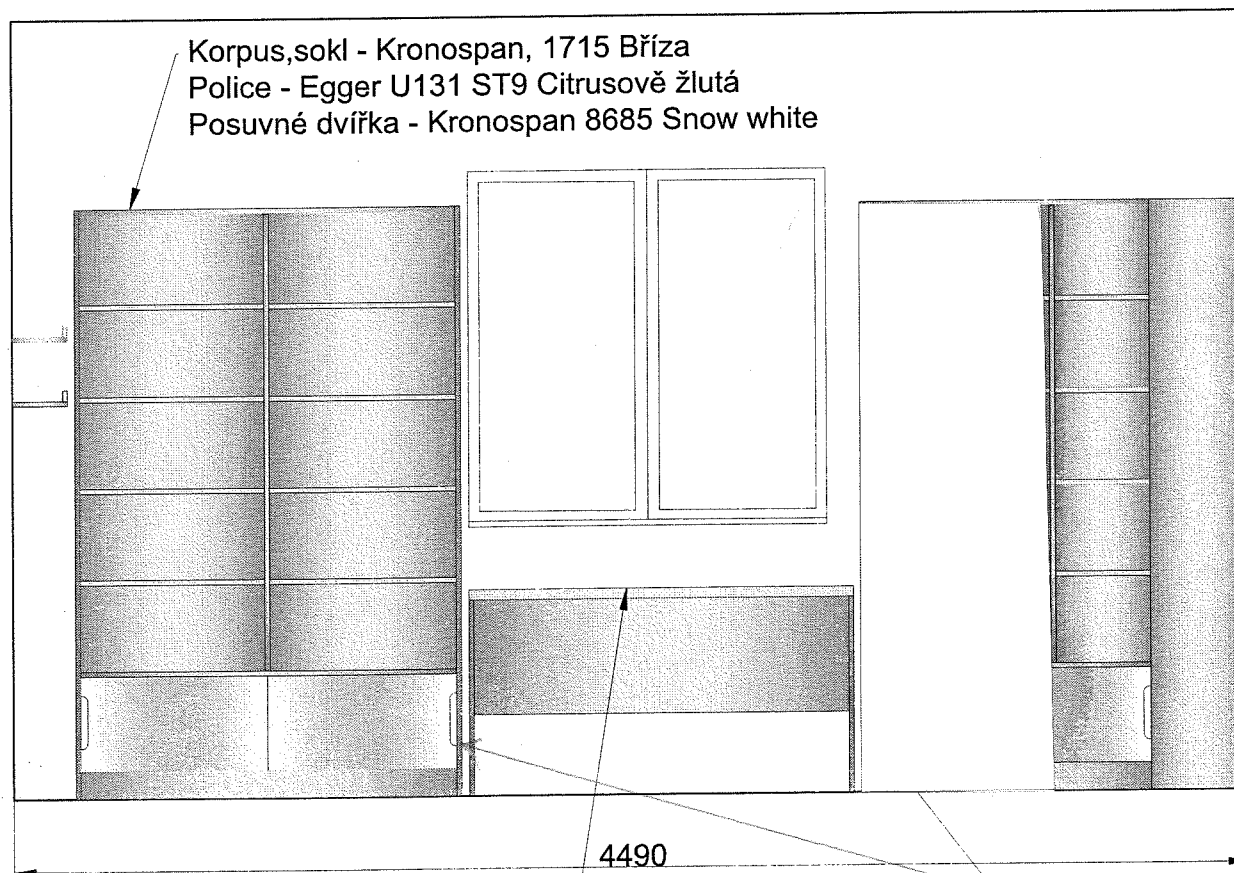

Pohled A M 1:20

Korpus,sokl - Kronospan, 1715 Bříza
Police - Egger U131 ST9 Citrusově žlutá
Posuvné dvířka - Kronospan 8685 Snow white

4490

Úchytky vyfrézované,ABS hrana

Deska stolu - Egger U131 ST9 Citrusově žlutá
Korpus - Kronospan, 1715 Bříza

sv. 2840mm

MĚŘÍTKO 1:20	NAVRHL ING.LUCIE HEJROVÁ	DRUH DOKUMENTU	
PROJEKT KNIHOVNA - MRAMOTICE		MATERIÁLY - POHLED A	
	NÁVRHY INTERIÉRU	DATUM ZPRACOVÁNÍ	LISTY
		29.03.2023	6/9