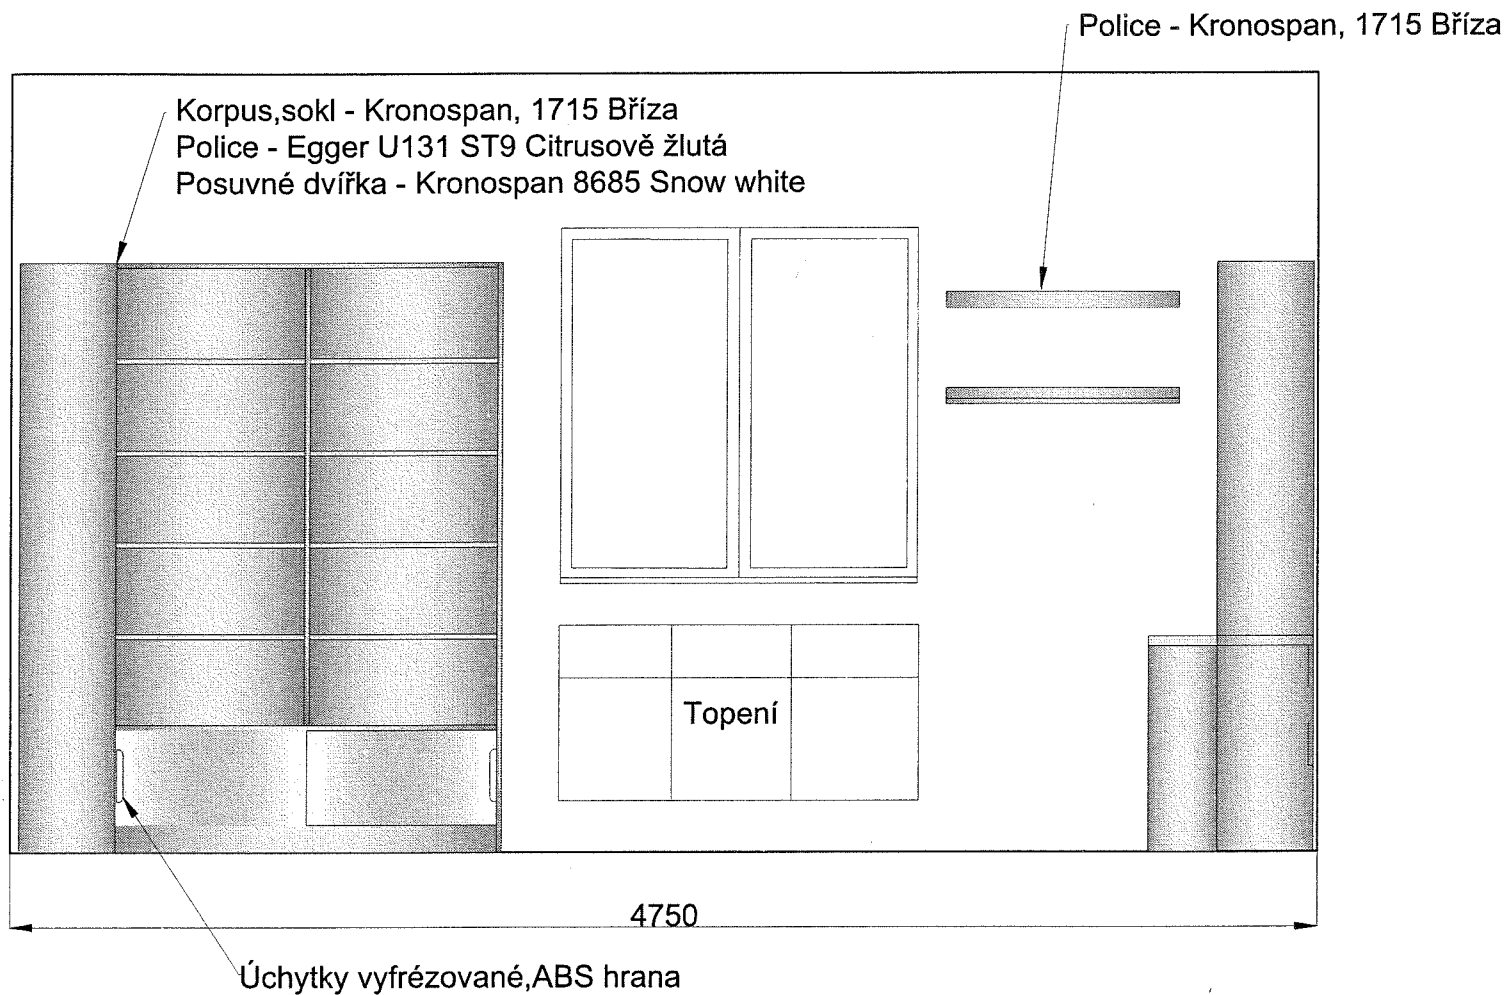

Pohled B M 1:20

sv. 2840mm

MĚRITKO 1:20	NAVRHL ING. LUCIE HEJROVÁ	DRUH DOKUMENTU MATERIÁLY - POHLED B	
PROJEKT KNIHOVNA - MRAMOTICE		DATUM ZPRACOVÁNÍ 29.03.2023	LISTY 7/9
	NÁVRHY INTERIÉRU