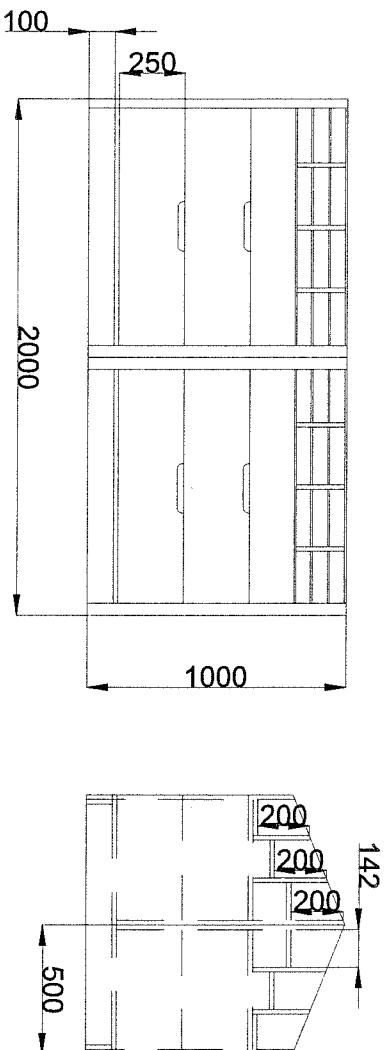

sv. 2840mm

MĚŘÍTKO 1:20	NAVRHL ING.LUCIE HEJROVÁ	DRUH DOKUMENTU VÝKRES - POHLED B	
PROJEKT KNIHOVNA - MRAMOTICE		DATUM ZPRACOVÁNÍ 29.03.2023	LISTY 3/9
 NÁVRHY INTERIÉRU			

Pohled C M 1:20

sv. 2840mm

MÉRITKO 1:20	NAVRHL ING.LUCIE HEJROVÁ	DRUH DOKUMENTU	
PROJEKT KNIHOVNA - MRAMOTICE		VÝKRES - POHLED C	
	NÁVRHY INTERIÉRU	DATUM ZPRACOVÁNÍ	LISTY
		29.03.2023	4/9

Pohled D M 1:20

sv. 2840mm

MĚŘÍTKO 1:20	NAVRHL ING.LUCIE HEJROVÁ
PROJEKT KNIHOVNA - MRAMOTICE	DRUH DOKUMENTU VÝKRES - POHLED D
 NÁVRHY INTERIÉRU	DATUM ZPRACOVÁNÍ 29.03.2023
	LISTY 5/9

Pohled A M 1:20

Korpus,sokl - Kronospan, 1715 Bříza
 Police - Egger U131 ST9 Citrusově žlutá
 Posuvné dvířka - Kronospan 8685 Snow white

Pohled B M 1:20

sv. 2840mm

MĚRITKO 1:20	NAVRHL ING. LUCIE HEJROVÁ	DRUH DOKUMENTU MATERIÁLY - POHLED B	
PROJEKT KNIHOVNA - MRAMOTICE		DATUM ZPRACOVÁNÍ 29.03.2023	LISTY 7/9
	NÁVRHY INTERIÉRU		

Pohled C M 1:20

sv. 2840mm

MĚŘÍTKO 1:20	NAVRHL ING.LUCIE HEJROVÁ		
PROJEKT KNIHOVNA - MRAMOTICE		DRUH DOKUMENTU MATERIÁLY- POHLED C	
 NÁVRHY INTERIÉRU		DATUM ZPRACOVÁNÍ 29.03.2023	LISTY 8/9

Pohled D M 1:20

sv. 2840mm

MĚŘÍTKO 1:20	NAVRHL ING. LUCIE HEJROVÁ
PROJEKT KNIHOVNA - MRAMOTICE	DRUH DOKUMENTU MATERIÁLY - POHLED D
 NÁVRHY INTERIÉRU	DATUM ZPRACOVÁNÍ 29.03.2023
	LISTY 9/9