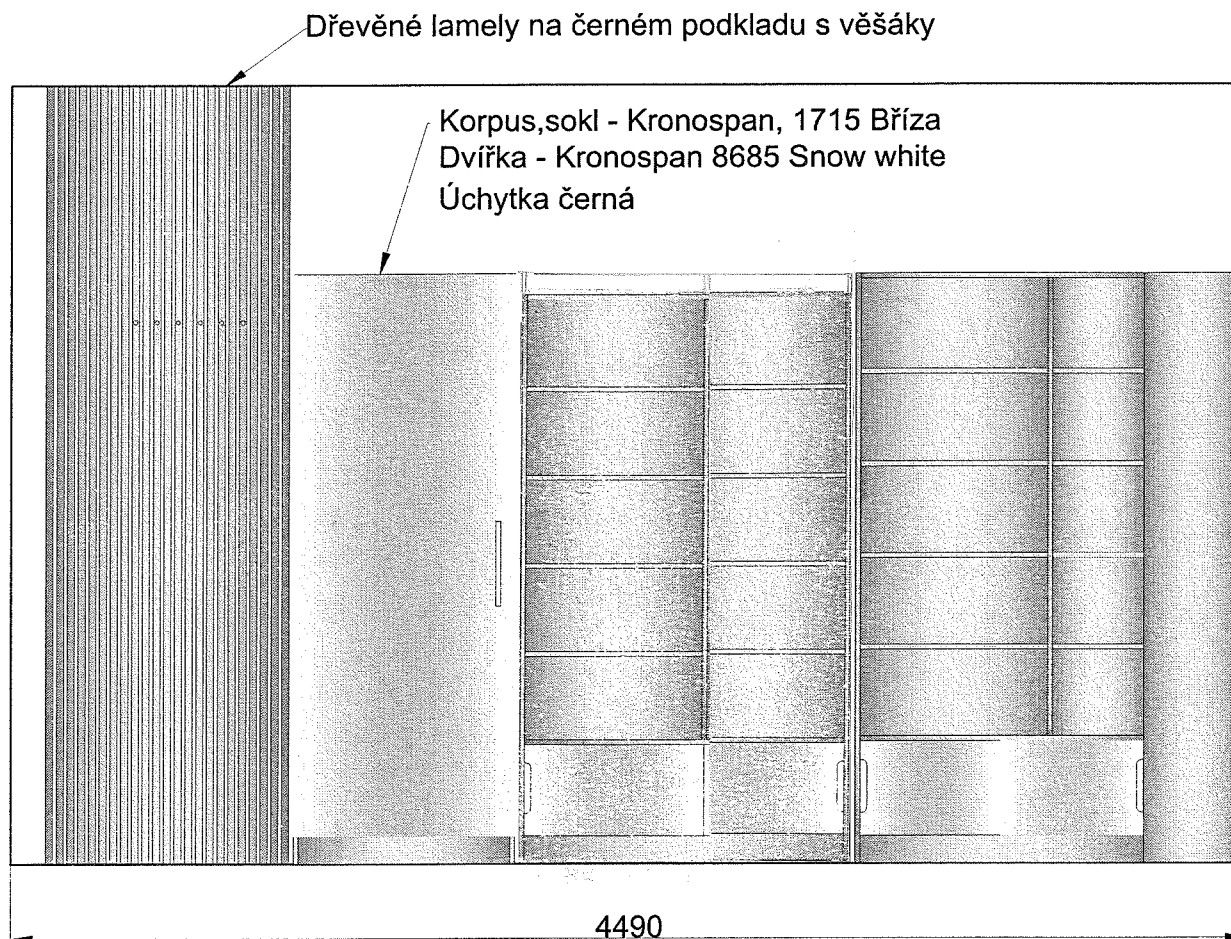

Pohled C M 1:20

sv. 2840mm

MĚŘÍTKO 1:20	NAVRHL ING.LUCIE HEJROVÁ		
PROJEKT KNIHOVNA - MRAMOTICE		DRUH DOKUMENTU MATERIÁLY- POHLED C	
NÁVRHY INTERIÉRU		DATUM ZPRACOVÁNÍ 29.03.2023	LISTY 8/9