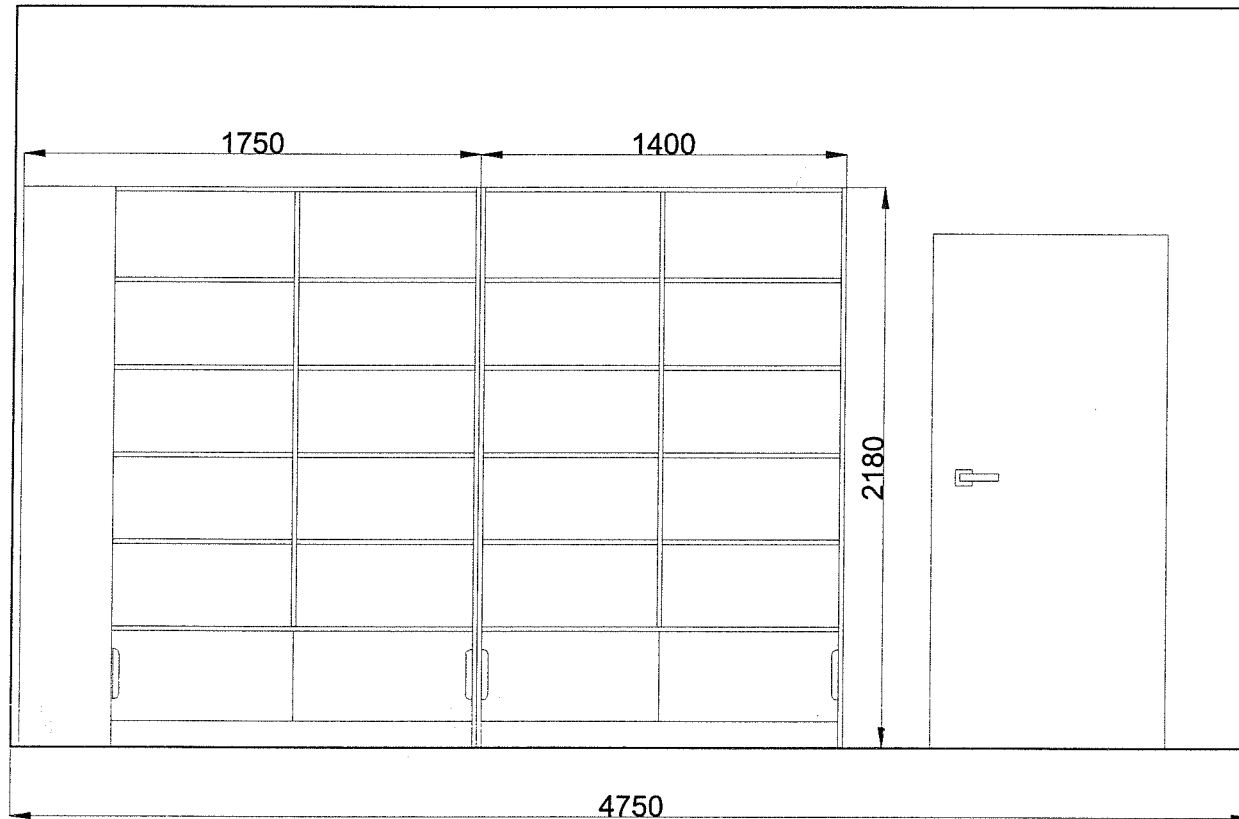

sv. 2840mm

MĚŘÍTKO 1:20	NAVRHL ING.LUCIE HEJROVÁ	DRUH DOKUMENTU VÝKRES - POHLED B	
PROJEKT KNIHOVNA - MRAMOTICE		DATUM ZPRACOVÁNÍ 29.03.2023	LISTY 3/9
 NÁVRHY INTERIÉRU			

Pohled C M 1:20

sv. 2840mm

MÉRITKO 1:20	NAVRHL ING.LUCIE HEJROVÁ	DRUH DOKUMENTU	
PROJEKT KNIHOVNA - MRAMOTICE		VÝKRES - POHLED C	
	NÁVRHY INTERIÉRU	DATUM ZPRACOVÁNÍ	LISTY
		29.03.2023	4/9

Pohled D M 1:20

sv. 2840mm

MĚŘÍTKO 1:20	NAVRHL ING.LUCIE HEJROVÁ
PROJEKT KNIHOVNA - MRAMOTICE	DRUH DOKUMENTU VÝKRES - POHLED D
 NÁVRHY INTERIÉRU	DATUM ZPRACOVÁNÍ 29.03.2023
	LISTY 5/9

Pohled A M 1:20

Korpus,sokl - Kronospan, 1715 Bříza
 Police - Egger U131 ST9 Citrusově žlutá
 Posuvné dvířka - Kronospan 8685 Snow white