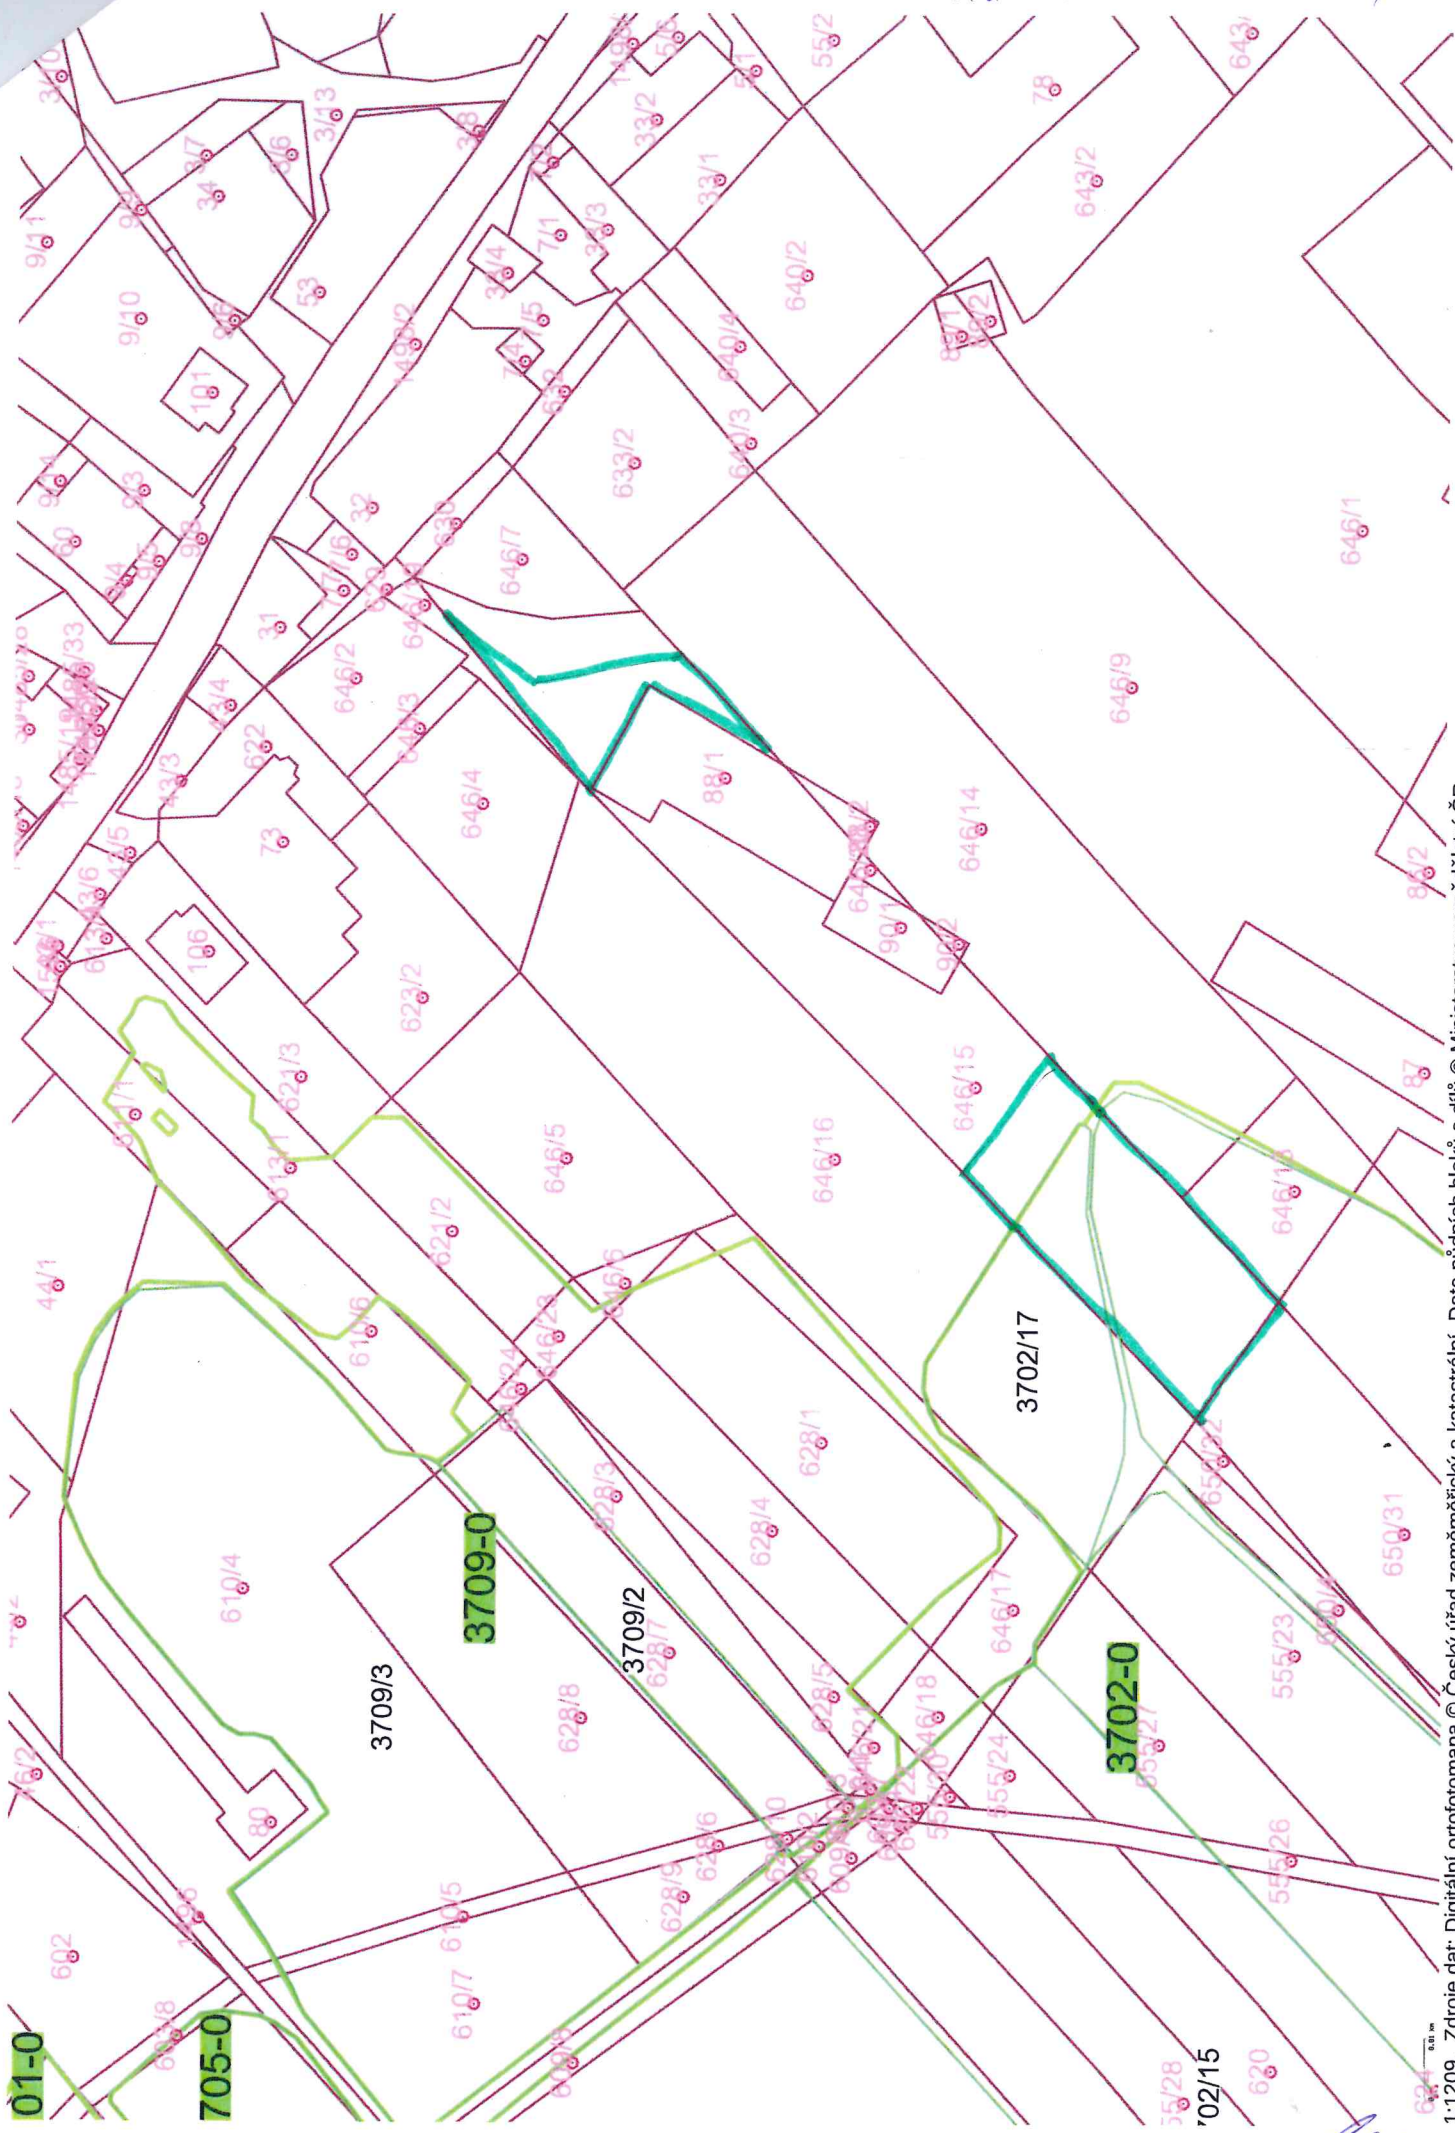

č.ú. 646/15 k.ú.

2.4 Cachohin KH 1340/46

0 6 m

*Handwritten signature*