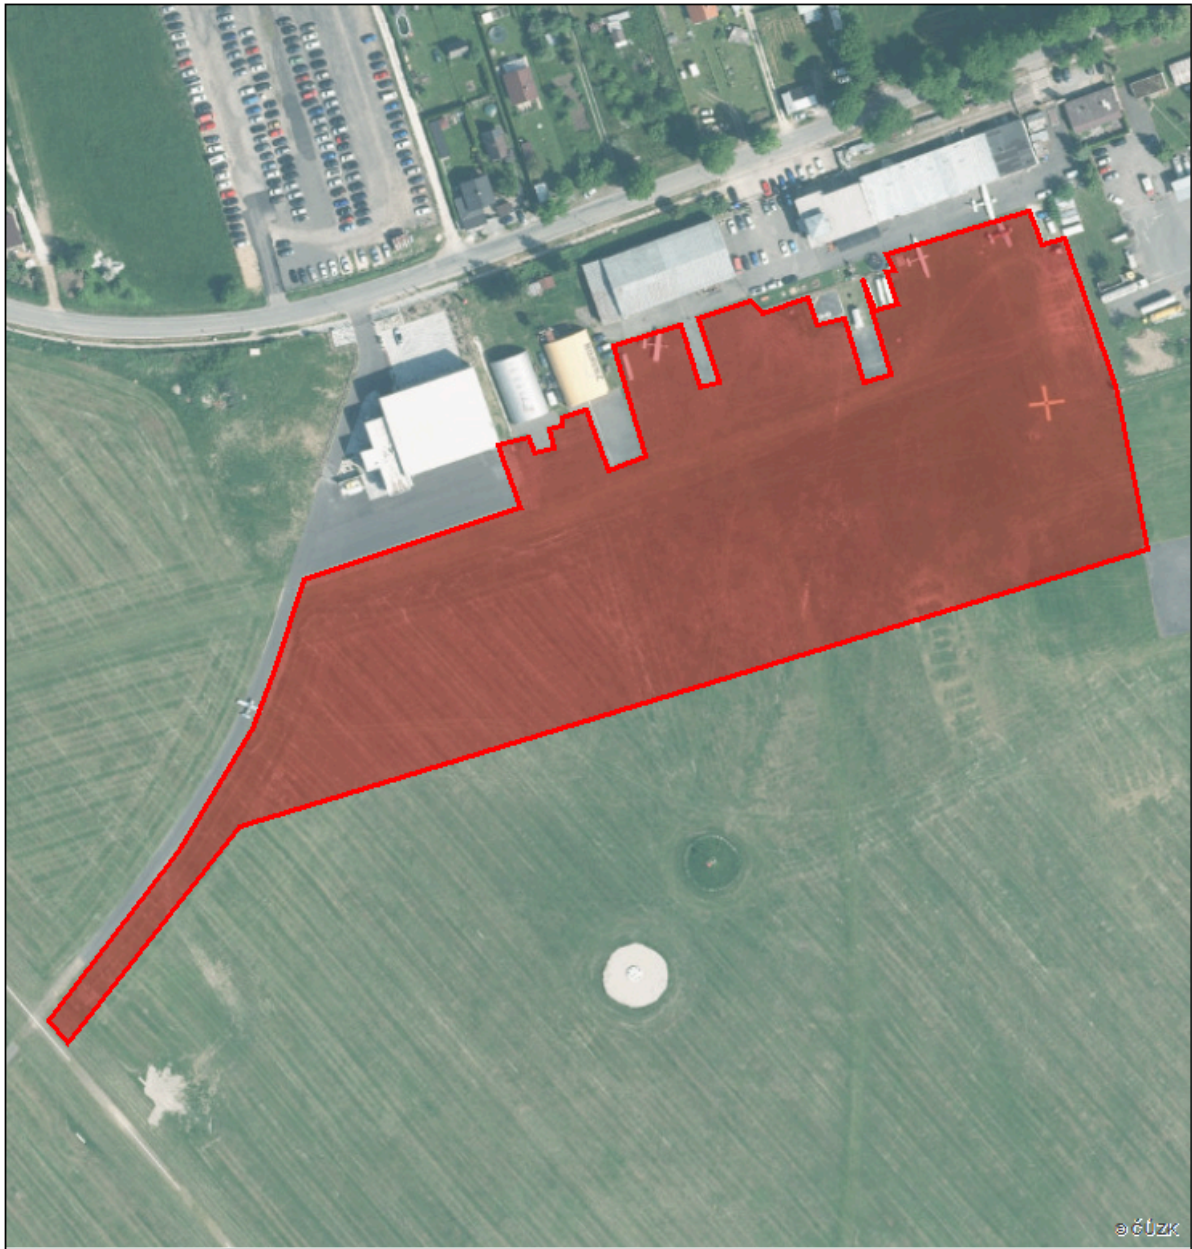

Travní porosty na letišti ve Strakonících.			
61941	ZC04	Sečení travního porostu a rákosin	14 822,50 Kč
	ZC04h	Seč těžkou mechanizací s odvozem hmoty nad 2 km	

Popis opatření:

Kosení těžkou mechanizací 3x ročně na ploše 2,5 ha. Výsledkem je travinný porost, jehož výška je udržována na max 15 cm.

Travní porosty na letišti ve Strakonících.			
61942	ZC04	Sečení travního porostu a rákosin	14 822,50 Kč
	ZC04h	Seč těžkou mechanizací s odvozem hmoty nad 2 km	

Popis opatření:

Kosení těžkou mechanizací 3x ročně na ploše 2,5 ha. Výsledkem je travinný porost, jehož výška je udržována na max 15 cm.

**61941 [ZC04] Sečení travního porostu a rákosin
[ZC04h] Seč těžkou mechanizací s odvozem hmoty nad 2 km**

0 10 20 40 60 80
m

**61942 [ZC04] Sečení travního porostu a rákosin
[ZC04h] Seč těžkou mechanizací s odvozem hmoty nad 2 km**

0 10 20 40 60 80
m

**61779 [ZC04] Sečení travního porostu a rákosin
[ZC04h] Seč těžkou mechanizací s odvozem hmoty nad 2 km**

0 10 20 40 60 80
m