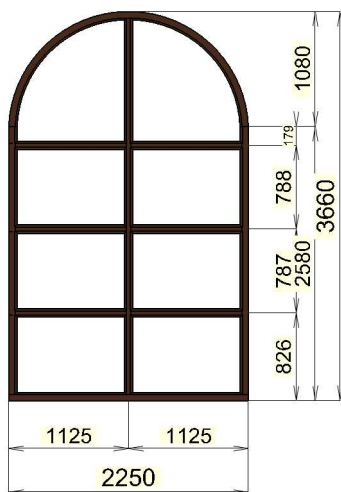

Základní cena:		28747,07 Kč	
Dřevina:	Borovice 68 cink		
Barva - Kód / Popis:	Smrk.1701 / Smrk.1701 - Ořech		
	Cena barvy:	1418,36 Kč	
Výplň:	8 x CX 33.1-14-PLANITHERM 4,U=1.1 ARGON		
Barva okapnice:	ok. sv. Bronz	ok. sv. Bronz	
Cena za kus:		30165,43 Kč	
Cena za množství:		90496,29 Kč	
Doplňky - název:	Mn.:	J.	Cena za množství:
demontáž	3,0		3000,00 Kč
Cena doplňků:		3000,00 Kč	
Cena s doplňky:		93496,29 Kč	

Poznámka: