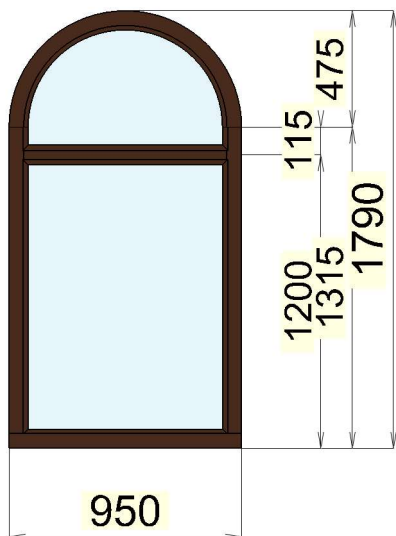

Verze: 5

List č.: 2

Listů: 3

Název: obloukové okna OU Kelč zámek II. etapa

Poz.:	Číslo výrobku:	Název výrobku:	Typ výrobku:	Mn.:
1	O1 - 950 x 1790	FIX - obloukové okno	Dvojkřídlá okna	3

Základní cena:		8354,24 Kč	
Dřevina:	Borovice 68 fix		
Barva - Kód / Popis:	Smrk.1701 / Smrk.1701 - Ořech		
	Cena barvy:	438,96 Kč	
Výplň:	2 x CX 33.1-14-PLANITHERM 4,U=1.1 ARGON		
Cena za kus:		8793,20 Kč	
Cena za množství:		26379,60 Kč	
Doplňky - název:	Mn.:	J.	Cena za množství:
demontáž	3,0		1500,00 Kč
Cena doplňků:		1500,00 Kč	
Cena s doplňky:		27879,60 Kč	