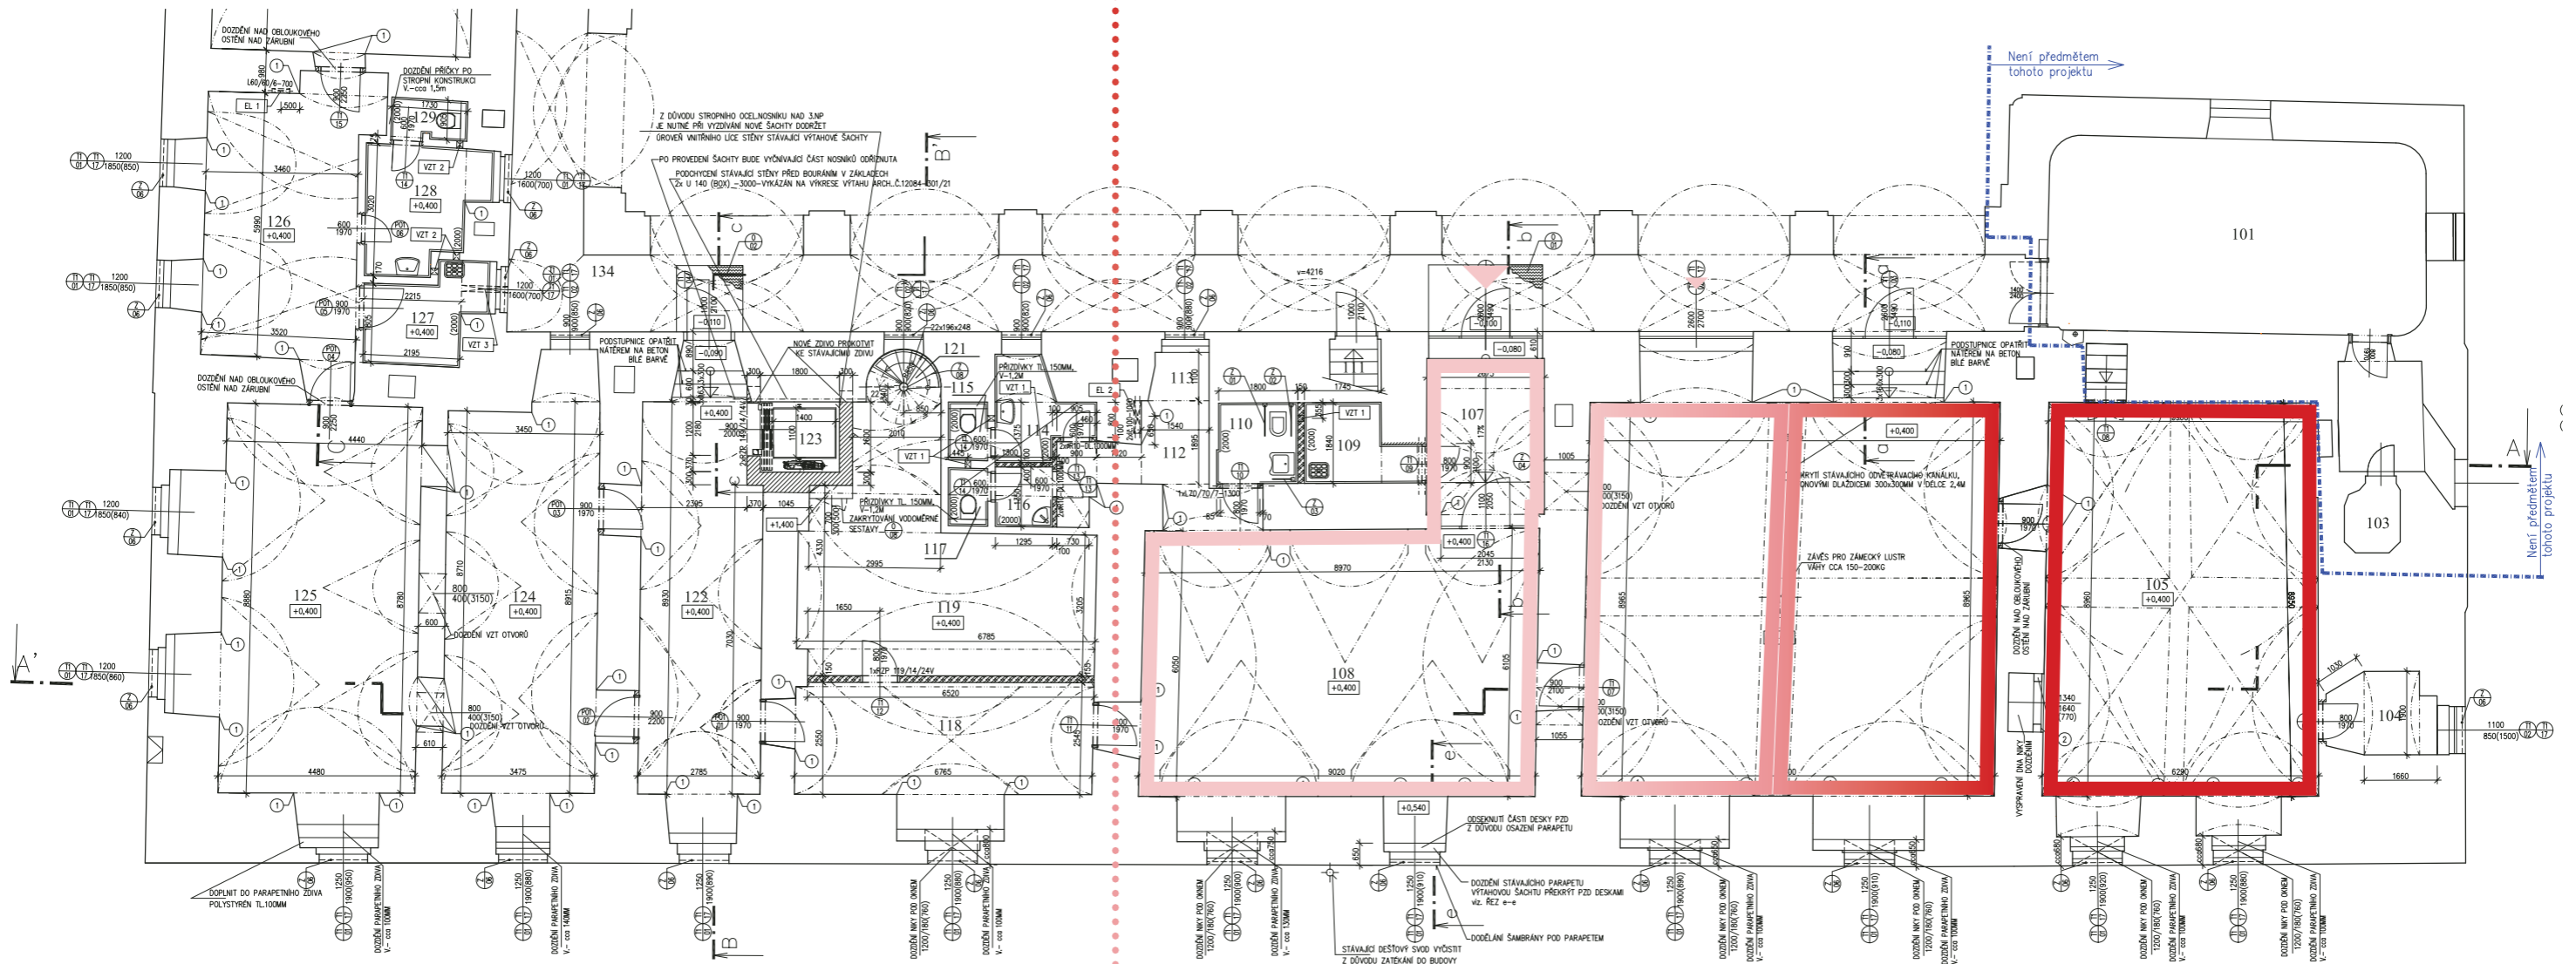

sound of valmez

- 7** relax a občerstvení
- 7** relax a občerstvení
- 2** síň místních legend
- 8** dočasné expozice
- 5** dětská a rodinná sekce

66,49 m²

88,34 m²

60,09 m²

214,92 m²