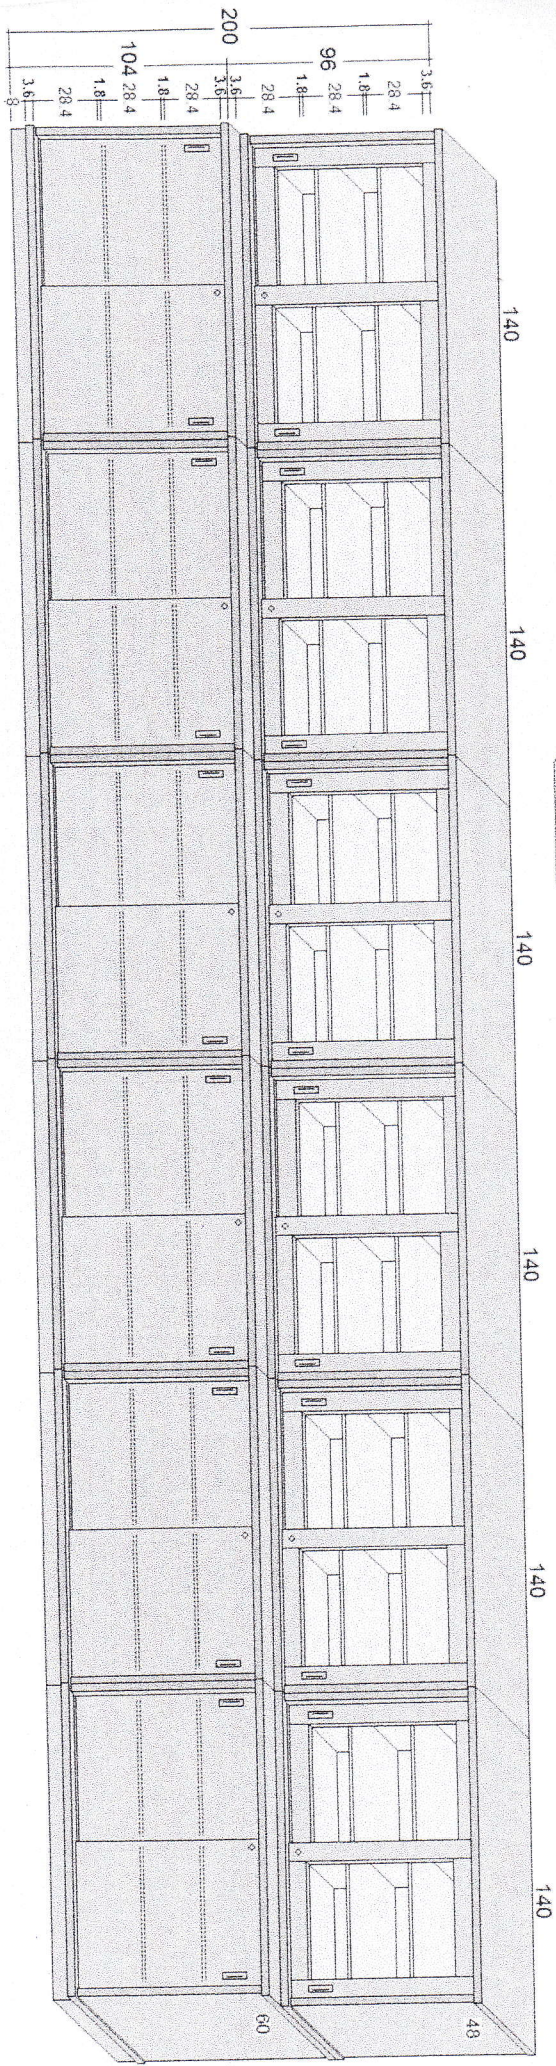

3990916

ZŠ Jiráskova 888, Benešov

sestava skříněk s posuvnými dveřmi 200 x 140 x 60/48 cm – učebna fyziky – 2. patro

cenový rozpočet

skřínka dvoudvéřová spodní plná s policemi 104 x 140 x 60 cm ... - á - 7 890,- x 6 ks = 47 280,-

skřínka dvoudvéřová horní prosklená s policemi 96 x 140 x 48 cm - á - 7 340,- x 6 ks = 44 040,-

celkem : 91 320,-

- DTDL ořše 685
- čaluní línany ABS 2mm
- zámeček bajonetový
- úchyty zápusťné
- sklo čiré síla 4mm
- posuvné kování ocelové