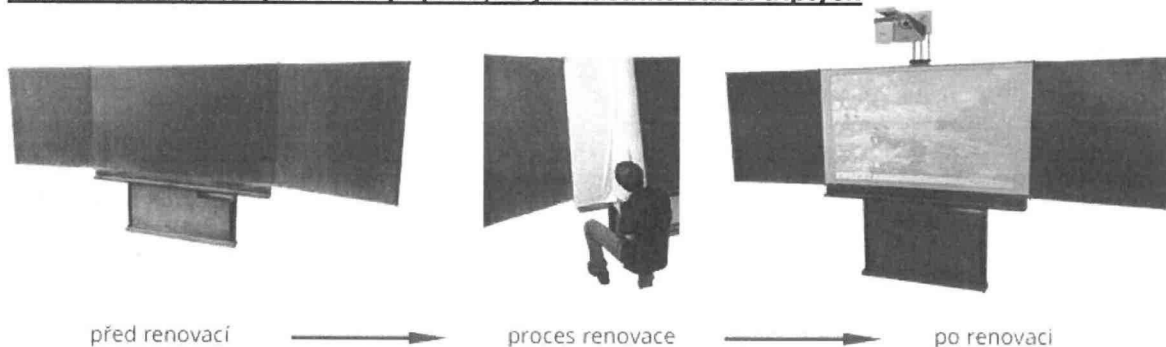

Renovace tabule

Renovaci tabule lze provést v případě, že již vlastníte starší triptych

- renovace stávající tabule
- renovace spočívá ve vybroušení a následném polepení Vaší stávající zelené tabule projekční folií
- po renovaci bude tabule bílá, popisovatelná fixem a za sucha smazatelná
- povrch bude vhodný jak pro psaní popisovačem tak pro projekci – plocha tabule bude matně bílá – neodlesková
- v případě triptychu se renovuje střední část – křídla zůstanou zelená pro popis křídou
- střední projekční část tabule musí být minimálně prohnutá, aby správně fungoval dotyk.

Cena renovace klasické tabule je cca 8 800,- včetně DPH

2) Nová keramická tabule včetně interaktivního projektoru

Interaktivní projektor s dotekem prstu Vivitek D755 WT CZ

- svítivost 3600 ANSI
- rozlišení WXGA 1280 x 800
- obraz o úhlopříčce 200 cm z cca 50 cm
- brání nechtěným stínům a nesvítí vyučujícím do očí
- minimalizované svícení do zad
- Ultrakrátká projekční vzdálenost
- Kontrast 10 000 : 1
- Životnost lampy 5 000/10 000 hodin (normal/eko režim)
- Repro 2 x 10W