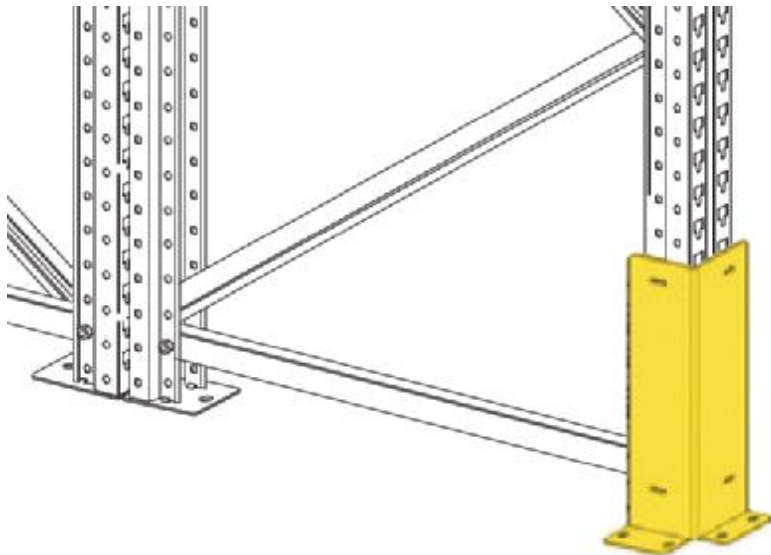

Rohová ochrana	kus	480 Kč
Kombi ochrana 1100mm	kus	1 680 Kč
Kombi ochrana 23z00mm	kus	1 830 Kč