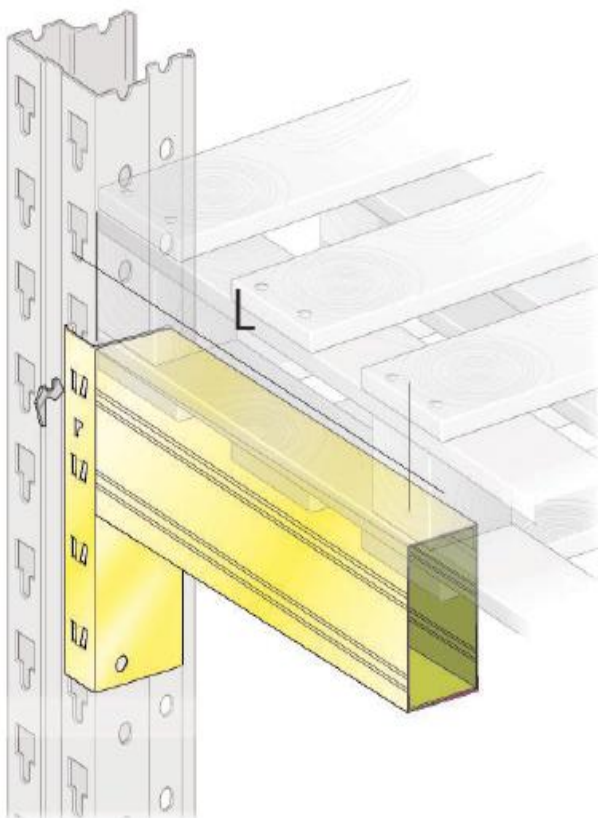

Nosník 85 x 52 L, délka 1809, 2750 kg	kus	837 Kč
Nosník 105 x 52 L, délka 2709, 2200 kg	kus	1 221 Kč
Nosník 105 x 52 L, délka 3609, 1250 kg	kus	1 598 Kč
Nosník 125 x 52 L, délka 2709, 3100 kg	kus	1 463 Kč
Nosník 125 x 52 L, délka 3609, 1800 kg	kus	1 841 Kč
Nosník 125 x 52 M, délka 2709, 3800 kg	kus	1 703 Kč
Nosník 125 x 52 SS, délka 3609, 2850 kg	kus	2 641 Kč