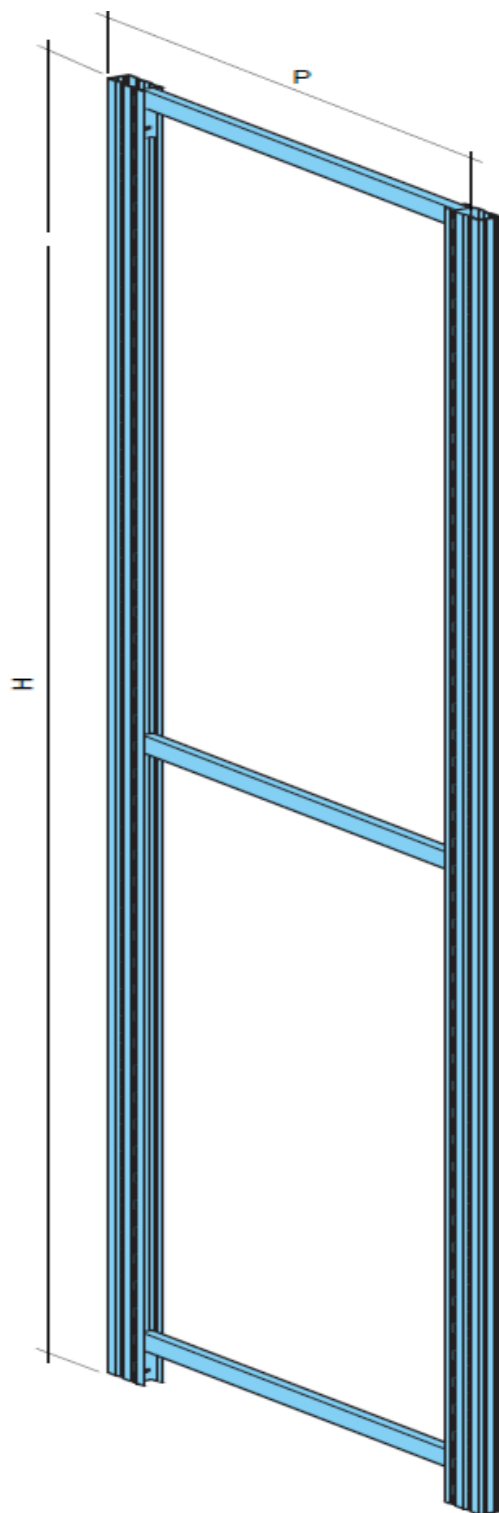

Policové regály

Rám policového regálu

| DRUH REGÁLU - Policové | MJ | Cena za MJ bez DPH v CZK |
|------------------------|-----|--------------------------|
| RÁM MM 2000X300 | kus | 865 Kč |
| RÁM MM 2000X350 | kus | 876 Kč |
| RÁM MM 2000X400 | kus | 884 Kč |
| RÁM MM 2000X500 | kus | 903 Kč |
| RÁM MM 2000X600 | kus | 920 Kč |
| RÁM MM 2000X700 | kus | 937 Kč |
| RÁM MM 2250X300 | kus | 933 Kč |
| RÁM MM 2250X350 | kus | 944 Kč |
| RÁM MM 2250X400 | kus | 952 Kč |
| RÁM MM 2250X500 | kus | 970 Kč |
| RÁM MM 2250X600 | kus | 988 Kč |
| RÁM MM 2250X700 | kus | 1 005 Kč |
| RÁM MM 2500X300 | kus | 1 013 Kč |
| RÁM MM 2500X350 | kus | 1 025 Kč |
| RÁM MM 2500X400 | kus | 1 032 Kč |
| RÁM MM 2500X500 | kus | 1 051 Kč |
| RÁM MM 2500X600 | kus | 1 069 Kč |
| RÁM MM 2500X700 | kus | 1 085 Kč |
| RÁM MM 2750X300 | kus | 1 112 Kč |
| RÁM MM 2750X350 | kus | 1 123 Kč |
| RÁM MM 2750X400 | kus | 1 130 Kč |
| RÁM MM 2750X500 | kus | 1 149 Kč |
| RÁM MM 2750X600 | kus | 1 250 Kč |
| RÁM MM 2750X700 | kus | 1 284 Kč |
| RÁM MM 3000X300 | kus | 1 174 Kč |
| RÁM MM 3000X350 | kus | 1 185 Kč |
| RÁM MM 3000X400 | kus | 1 193 Kč |
| RÁM MM 3000X500 | kus | 1 291 Kč |
| RÁM MM 3000X600 | kus | 1 312 Kč |
| RÁM MM 3000X700 | kus | 1 347 Kč |
| RÁM MM 3250X300 | kus | 1 348 Kč |
| RÁM MM 3250X350 | kus | 1 364 Kč |
| RÁM MM 3250X400 | kus | 1 375 Kč |
| RÁM MM 3250X500 | kus | 1 399 Kč |
| RÁM MM 3250X600 | kus | 1 421 Kč |
| RÁM MM 3250X700 | kus | 1 455 Kč |
| RÁM MM 3500X300 | kus | 1 583 Kč |
| RÁM MM 3500X350 | kus | 1 599 Kč |
| RÁM MM 3500X400 | kus | 1 610 Kč |
| RÁM MM 3500X500 | kus | 1 634 Kč |
| RÁM MM 3500X600 | kus | 1 656 Kč |
| RÁM MM 3500X700 | kus | 1 690 Kč |