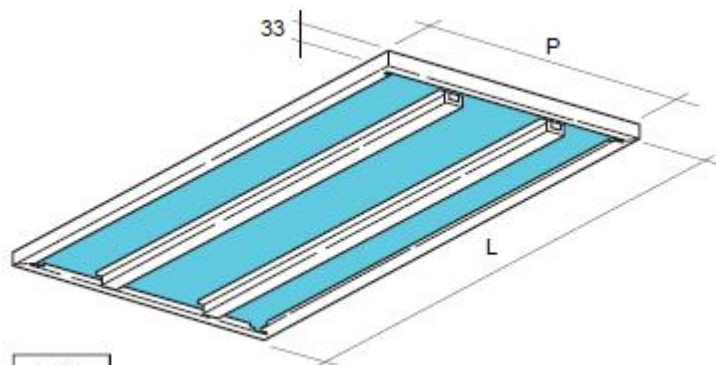

POLICE MM 1070X300 N - 90kg	kus	460 Kč
POLICE MM 1070X400 N - 80kg	kus	460 Kč
POLICE MM 1070X400 R1 - 145kg	kus	615 Kč
POLICE MM 1070X400 R2 - 175kg	kus	709 Kč
POLICE MM 1070X500 R1- 145kg	kus	698 Kč
POLICE MM 1070X500 R2 - 175kg	kus	790 Kč
POLICE MM 1070X600 R1 - 115kg	kus	790 Kč
POLICE MM 1070X600 R2 - 140kg	kus	889 Kč
POLICE MM 1070X700 R1 - 85kg	kus	928 Kč
POLICE MM 1070X700 R2 - 110kg	kus	1 022 Kč
POLICE MM 1070X700 R3 - 150kg	kus	1 119 Kč
POLICE MM 1170X300 N - 80kg	kus	489 Kč
POLICE MM 1170X300 R1 -125kg	kus	586 Kč
POLICE MM 1170X350 N - 75kg	kus	550 Kč
POLICE MM 1170X400 R1 - 125kg	kus	632 Kč
POLICE MM 1170X400 R2 - 155kg	kus	743 Kč
POLICE MM 1170X500 R1 - 125kg	kus	723 Kč
POLICE MM 1170X500 R2 - 155kg	kus	825 Kč
POLICE MM 1170X600 R1 - 115kg	kus	825 Kč
POLICE MM 1170X600 R2 - 145kg	kus	926 Kč
POLICE MM 1170X700 R1 - 85kg	kus	973 Kč
POLICE MM 1170X700 R2 - 100kg	kus	1 086 Kč
POLICE MM 1170X700 R3 - 150kg	kus	1 190 Kč

2R