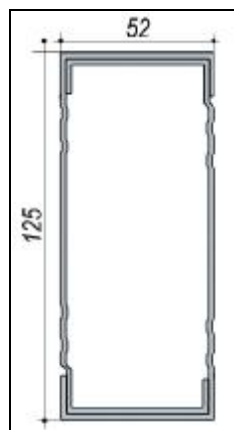

| | | |
|---|-----|----------|
| Nosník 85 x 52 L, délka 1809, 2750 kg | kus | 837 Kč |
| Nosník 105 x 52 L, délka 2709, 2200 kg | kus | 1 221 Kč |
| Nosník 105 x 52 L, délka 3609, 1250 kg | kus | 1 598 Kč |
| Nosník 125 x 52 L, délka 2709, 3100 kg | kus | 1 463 Kč |
| Nosník 125 x 52 L, délka 3609, 1800 kg | kus | 1 841 Kč |
| Nosník 125 x 52 M, délka 2709, 3800 kg | kus | 1 703 Kč |
| Nosník 125 x 52 SS, délka 3609, 2850 kg | kus | 2 641 Kč |