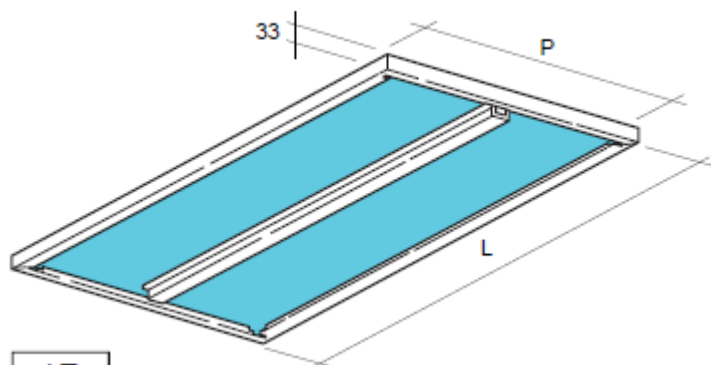

1R

POLICE MM 1070X300 N - 90kg	kus	460 Kč
POLICE MM 1070X400 N - 80kg	kus	460 Kč
POLICE MM 1070X400 R1 - 145kg	kus	615 Kč
POLICE MM 1070X400 R2 - 175kg	kus	709 Kč
POLICE MM 1070X500 R1- 145kg	kus	698 Kč
POLICE MM 1070X500 R2 - 175kg	kus	790 Kč
POLICE MM 1070X600 R1 - 115kg	kus	790 Kč
POLICE MM 1070X600 R2 - 140kg	kus	889 Kč
POLICE MM 1070X700 R1 - 85kg	kus	928 Kč
POLICE MM 1070X700 R2 - 110kg	kus	1 022 Kč
POLICE MM 1070X700 R3 - 150kg	kus	1 119 Kč
POLICE MM 1170X300 N - 80kg	kus	489 Kč
POLICE MM 1170X300 R1 -125kg	kus	586 Kč
POLICE MM 1170X350 N - 75kg	kus	550 Kč
POLICE MM 1170X400 R1 - 125kg	kus	632 Kč
POLICE MM 1170X400 R2 - 155kg	kus	743 Kč
POLICE MM 1170X500 R1 - 125kg	kus	723 Kč
POLICE MM 1170X500 R2 - 155kg	kus	825 Kč
POLICE MM 1170X600 R1 - 115kg	kus	825 Kč
POLICE MM 1170X600 R2 - 145kg	kus	926 Kč
POLICE MM 1170X700 R1 - 85kg	kus	973 Kč
POLICE MM 1170X700 R2 - 100kg	kus	1 086 Kč
POLICE MM 1170X700 R3 - 150kg	kus	1 190 Kč