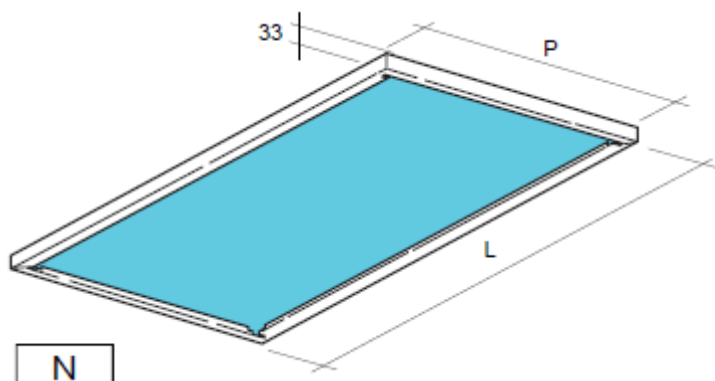

Police policového regálu

Základní rozměry a nosnostní výztuhy

POLICE MM 770X300 N - 150kg	kus	386 Kč
POLICE MM 770X400 N - 135kg	kus	423 Kč
POLICE MM 770X500 N - 130kg	kus	495 Kč
POLICE MM 770X600 R1 - 150kg	kus	659 Kč
POLICE MM 870X300 N - 135kg	kus	410 Kč
POLICE MM 870X400 N - 125kg	kus	453 Kč
POLICE MM 870X400 R1 - 180kg	kus	540 Kč
POLICE MM 870X500 N - 120kg	kus	533 Kč
POLICE MM 870X500 R1 - 180kg	kus	617 Kč
POLICE MM 870X500 R2 - 245kg	kus	702 Kč
POLICE MM 870X600 N - 105kg	kus	698 Kč
POLICE MM 870X600 R1 - 150kg	kus	698 Kč
POLICE MM 870X600 R2 - 210kg	kus	788 Kč
POLICE MM 870X700 R1 - 125kg	kus	823 Kč
POLICE MM 970X300 N - 115kg	kus	431 Kč
POLICE MM 970X350 N - 110kg	kus	466 Kč
POLICE MM 970X400 N - 105KG	kus	470 Kč
POLICE MM 970X400 R1 - 180kg	kus	559 Kč
POLICE MM 970X400 R2 - 220kg	kus	667 Kč
POLICE MM 970X500 N - 100kg	kus	550 Kč
POLICE MM 970X500 R1 - 180kg	kus	644 Kč
POLICE MM 970X500 R2 - 220kg	kus	727 Kč
POLICE MM 970X600 R1 - 125kg	kus	723 Kč
POLICE MM 970X600 R2 - 175kg	kus	822 Kč
POLICE MM 970X700 R1 - 125kg	kus	880 Kč
POLICE MM 970X700 R2 - 140kg	kus	965 Kč