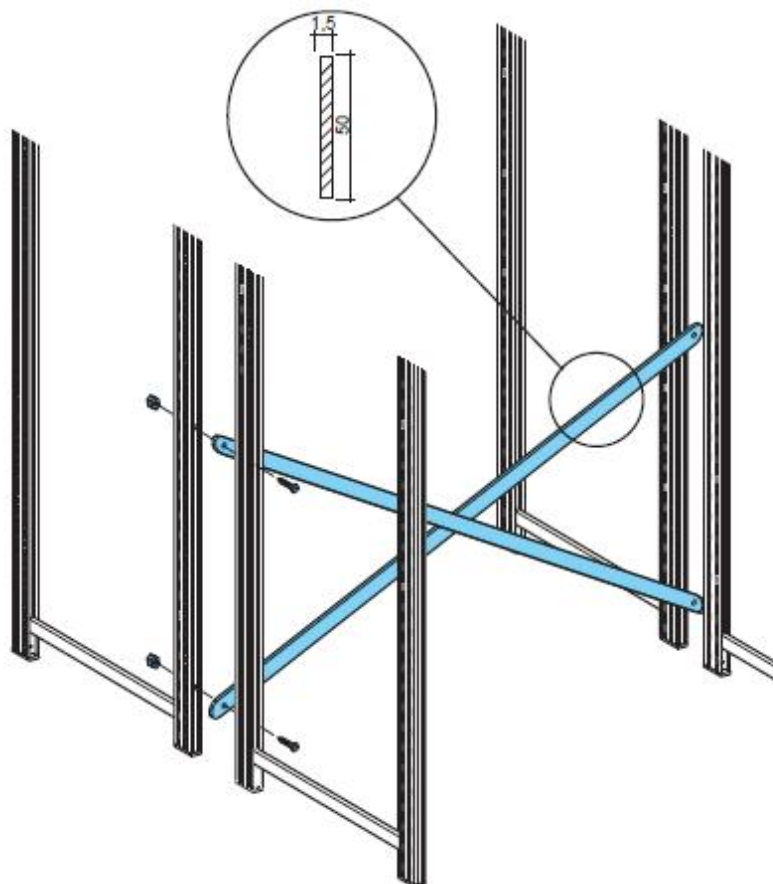

Zavětrování X do zad	kus	211 Kč
Zavětrování X do rámu	kus	149 Kč