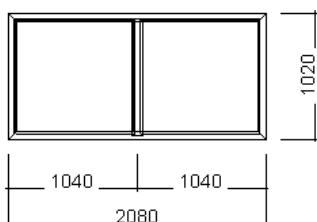

Hmotnost: 83 kg

Profily: IQ - Gealan S8000

Okna bílá

Váhorys:

Šířka prof. kombinace: 66 mm

Barva: Bílá, černé těsnění

Sklo: izolační dvojsklo 4-16-4 Ug=1,1\_Rw=30dB

iPlus TOP 1,1 4mm - rámeček 16mm Ušedý - Planibel clearlite  
4mm (Float) - argon, tl. 24 mm

<b>3. Pozice: / ID 6</b>	<b>Dvojdílné okno (příčka)</b>	<b>Množství: 1 ks</b>
--------------------------	--------------------------------	-----------------------

Šířka/výška 2080 / 1020 mm  
 Profily: IQ - Gealan S8000  
 Okna bílá