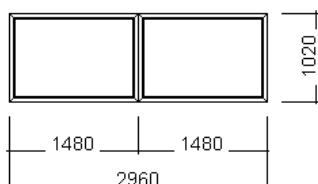

2. Pozice: / ID 5 sestava oken Množství: 1 ks

Šířka/výška 2960 / 1020 mm

Hmotnost: 83 kg

Profily: IQ - Gealan S8000

Okna bílá

Váhorys:

Šířka prof. kombinace: 66 mm

Barva: Bílá, černé těsnění

Sklo: izolační dvojsklo 4-16-4 Ug=1,1_Rw=30dB

iPlus TOP 1,1 4mm - rámeček 16mm Ušedý - Planibel clearlite
4mm (Float) - argon, tl. 24 mm

FYZIKA 2 OKNO OD DVEŘÍ

SESTAVA S POZICÍ 6, POZICE 5 VLEVO

NEODVODŇOVAT, BEZ PP