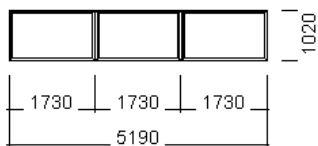

MONTÁŽ PRVNÍ TÝDEN ČERVENEC

**Všechny obrázky jsou vyobrazeny jako pohled zevnitř.**

**1. Pozice: / ID 4 Stěna z fixů Množství: 1 ks**

Šířka/výška 5190 / 1020 mm

Hmotnost: 121 kg

Profily: IQ - Gealan S8000

Okna bílá

Váhorys:

Šířka prof. kombinace: 66 mm

Barva: Bílá, černé těsnění

Sklo: izolační dvojsklo 4-16-4 Ug=1,1\_Rw=30dB

iPlus TOP 1,1 4mm - rámeček 16mm Ušedý - Planibel clearlite  
4mm (Float) - argon, tl. 24 mm