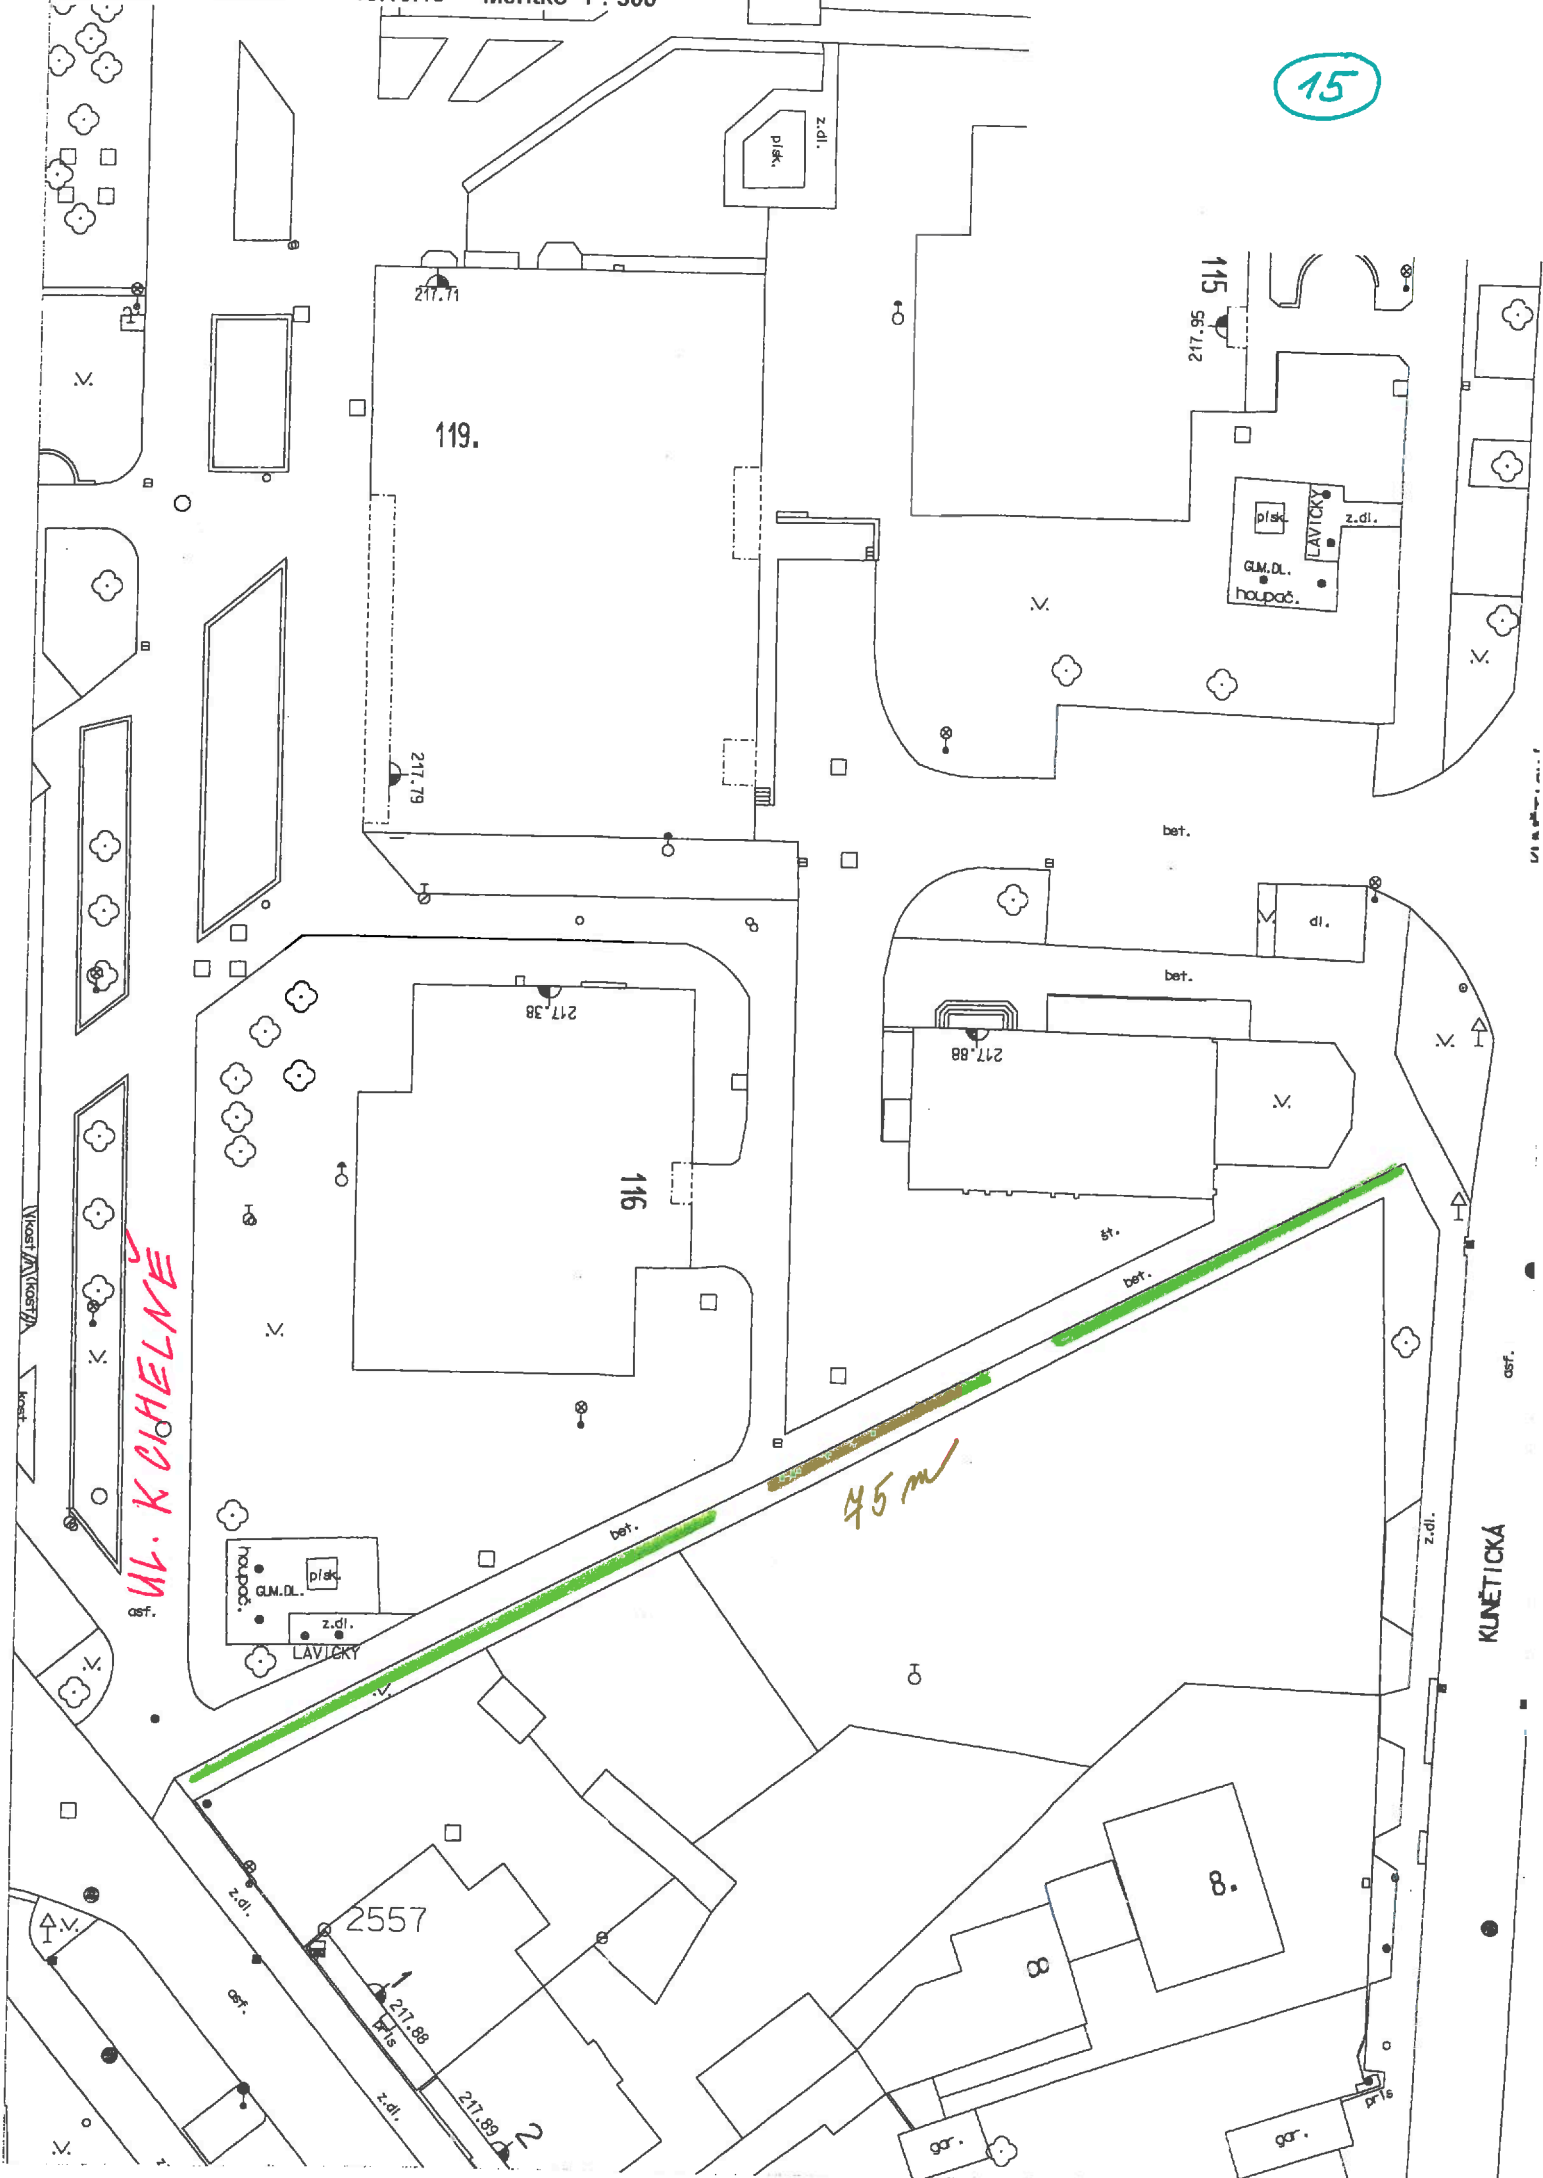

15

119.

217.71

217.79

115
56.712

pl.sk.
z.dl.
LAVICKY
GLM.DL.
houpač.

116

217.38

217.88

UL. K. CÍHELNĚ

45 m

pl.sk.
z.dl.
LAVICKY
GLM.DL.
houpač.

2557

217.88

217.88

KUNĚTICKÁ