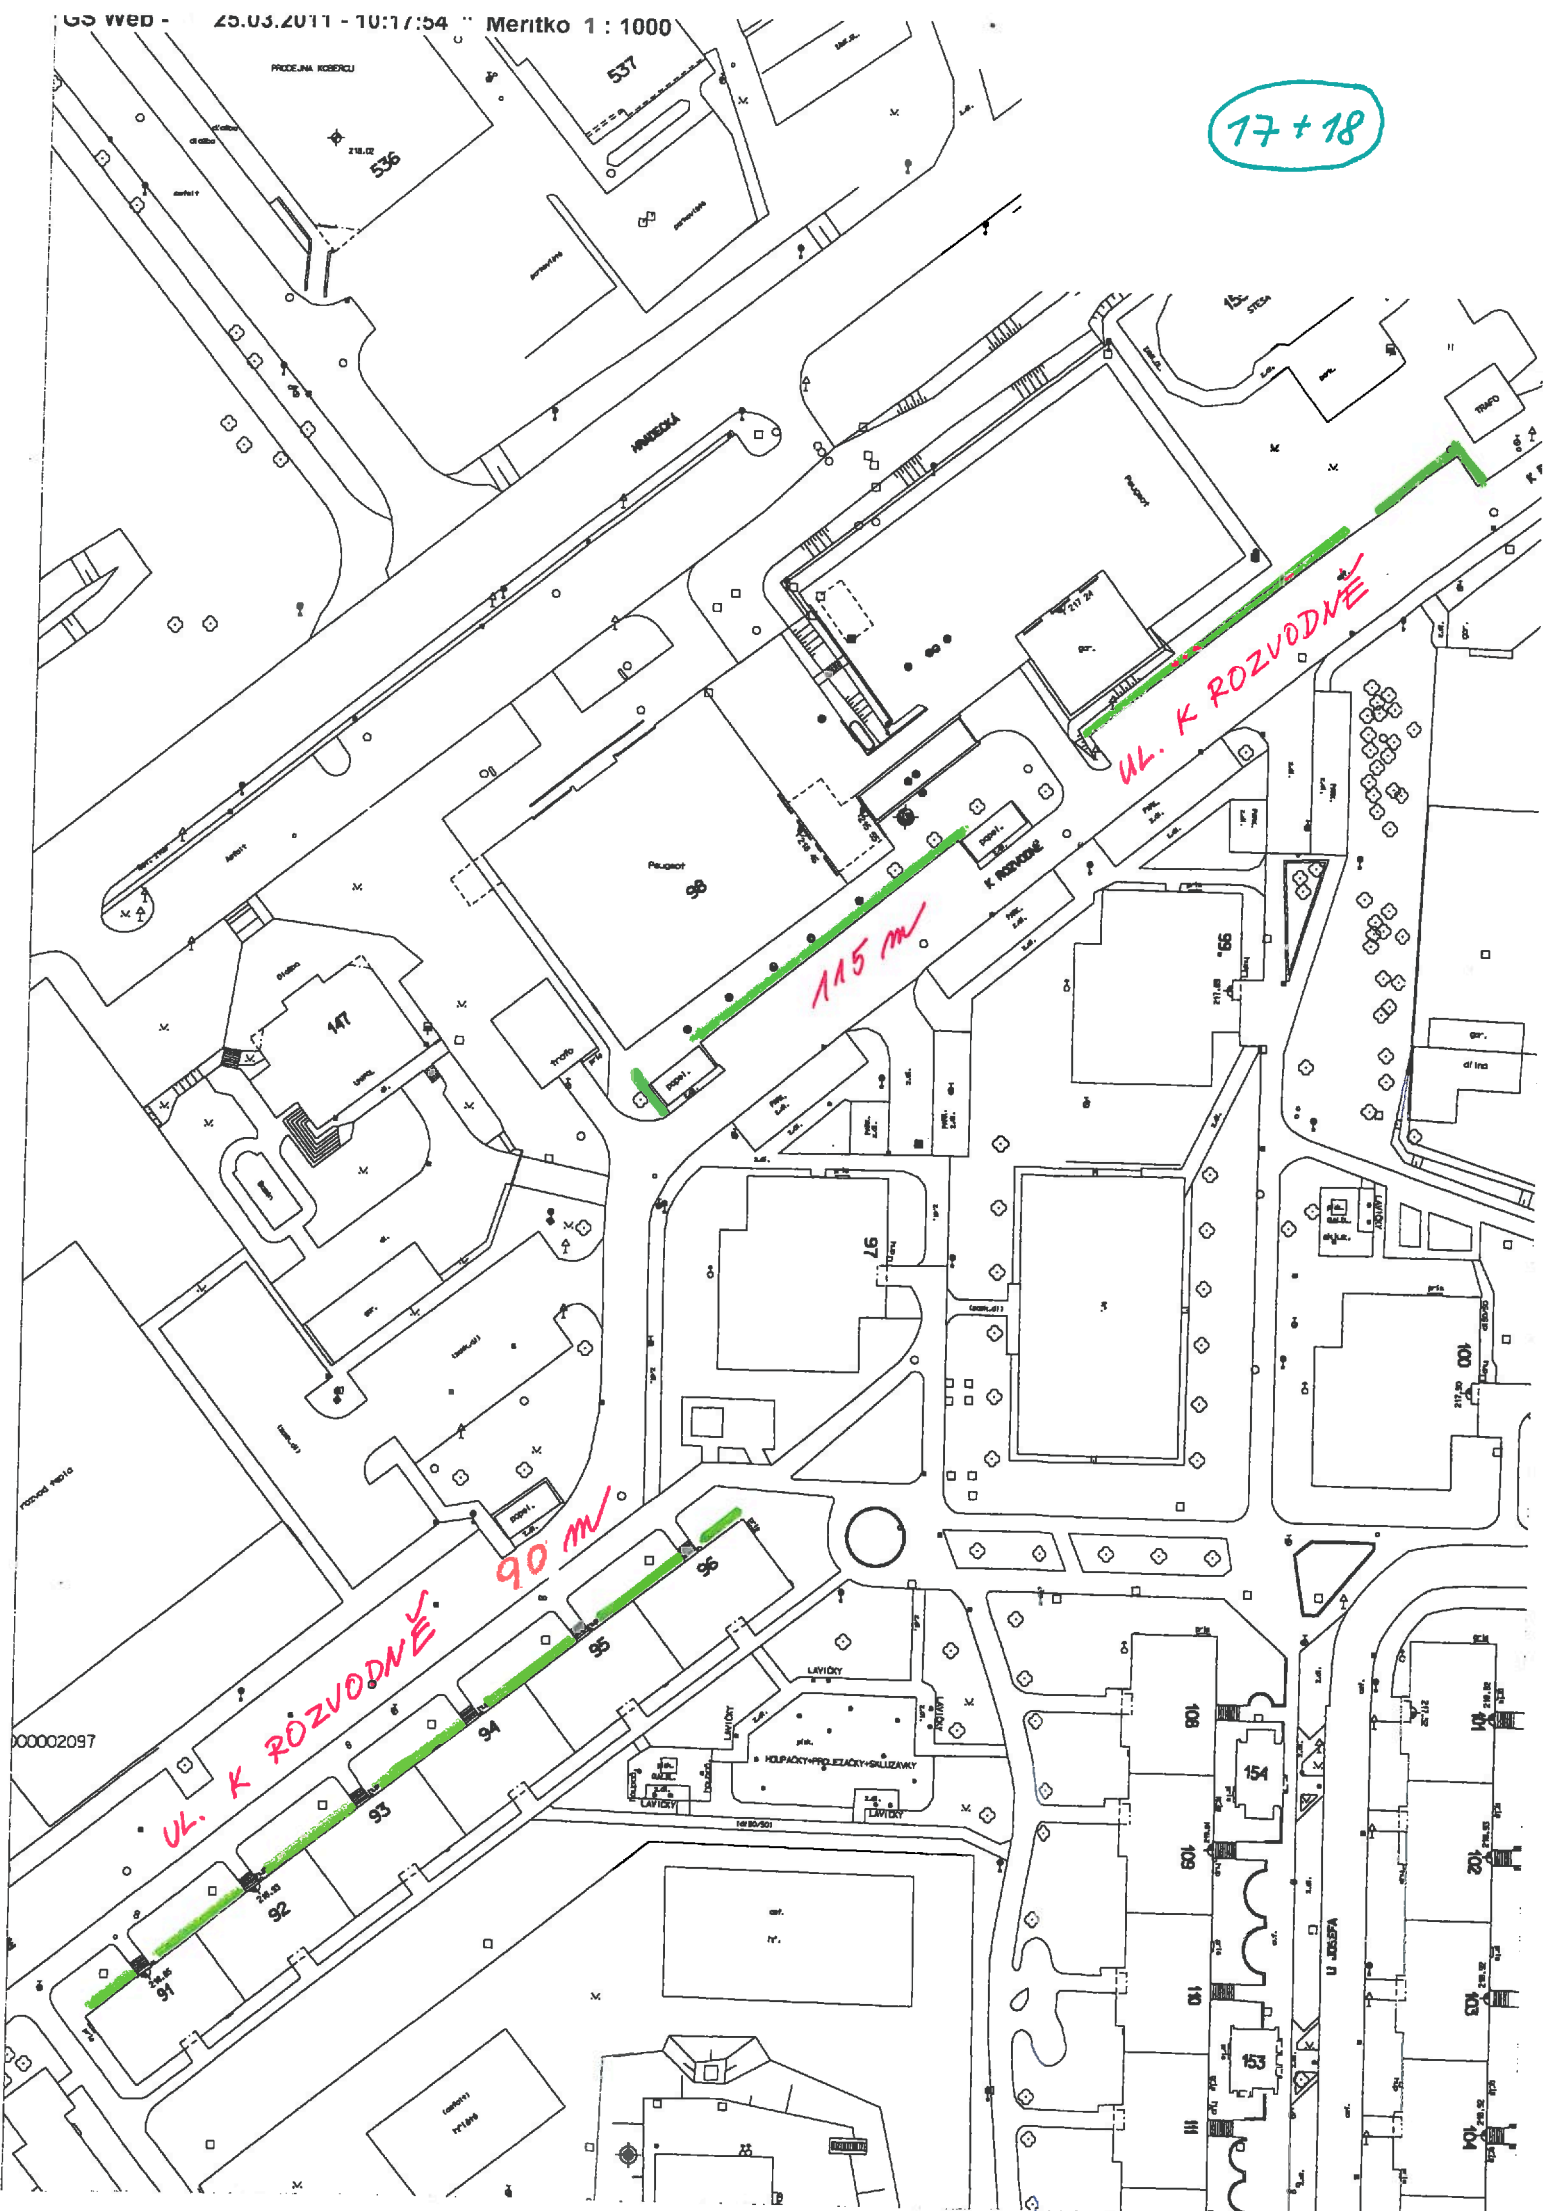

217.88

217.88

KUNĚTICKÁ

UL. KUNĚTIČKA! 260 M

17 + 18

UL. K ROZVODNĚ

90 m

115 m