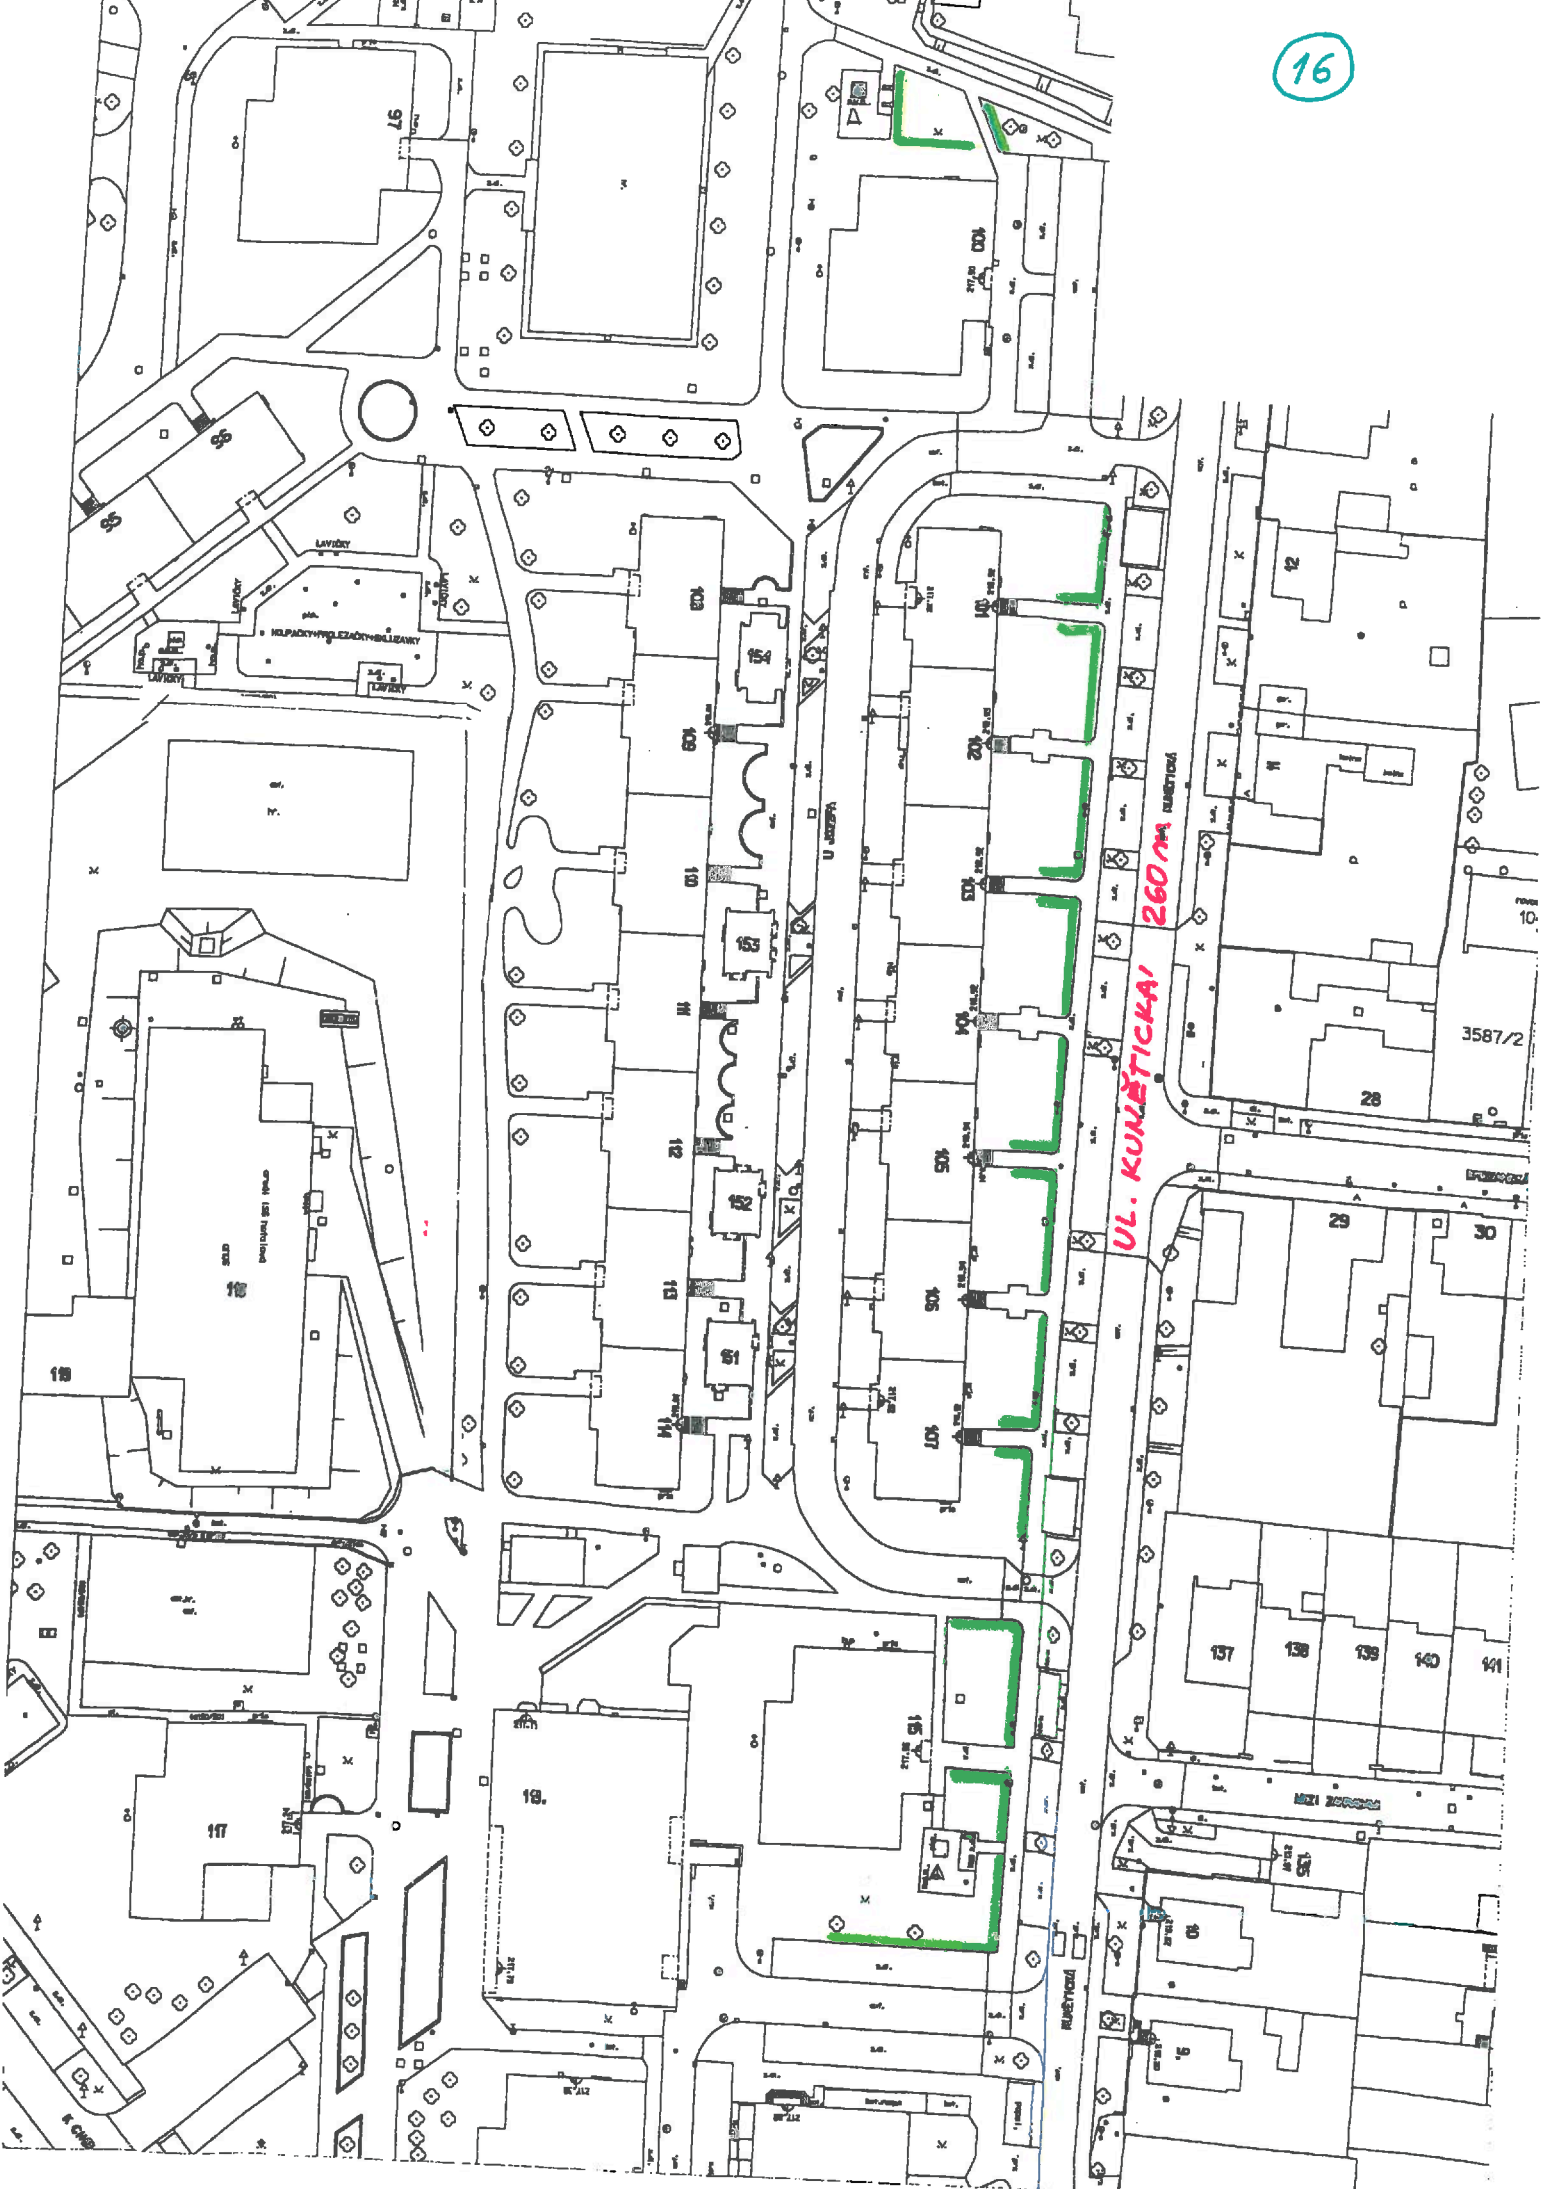

UL. KUNĚTIČKA! 260 M