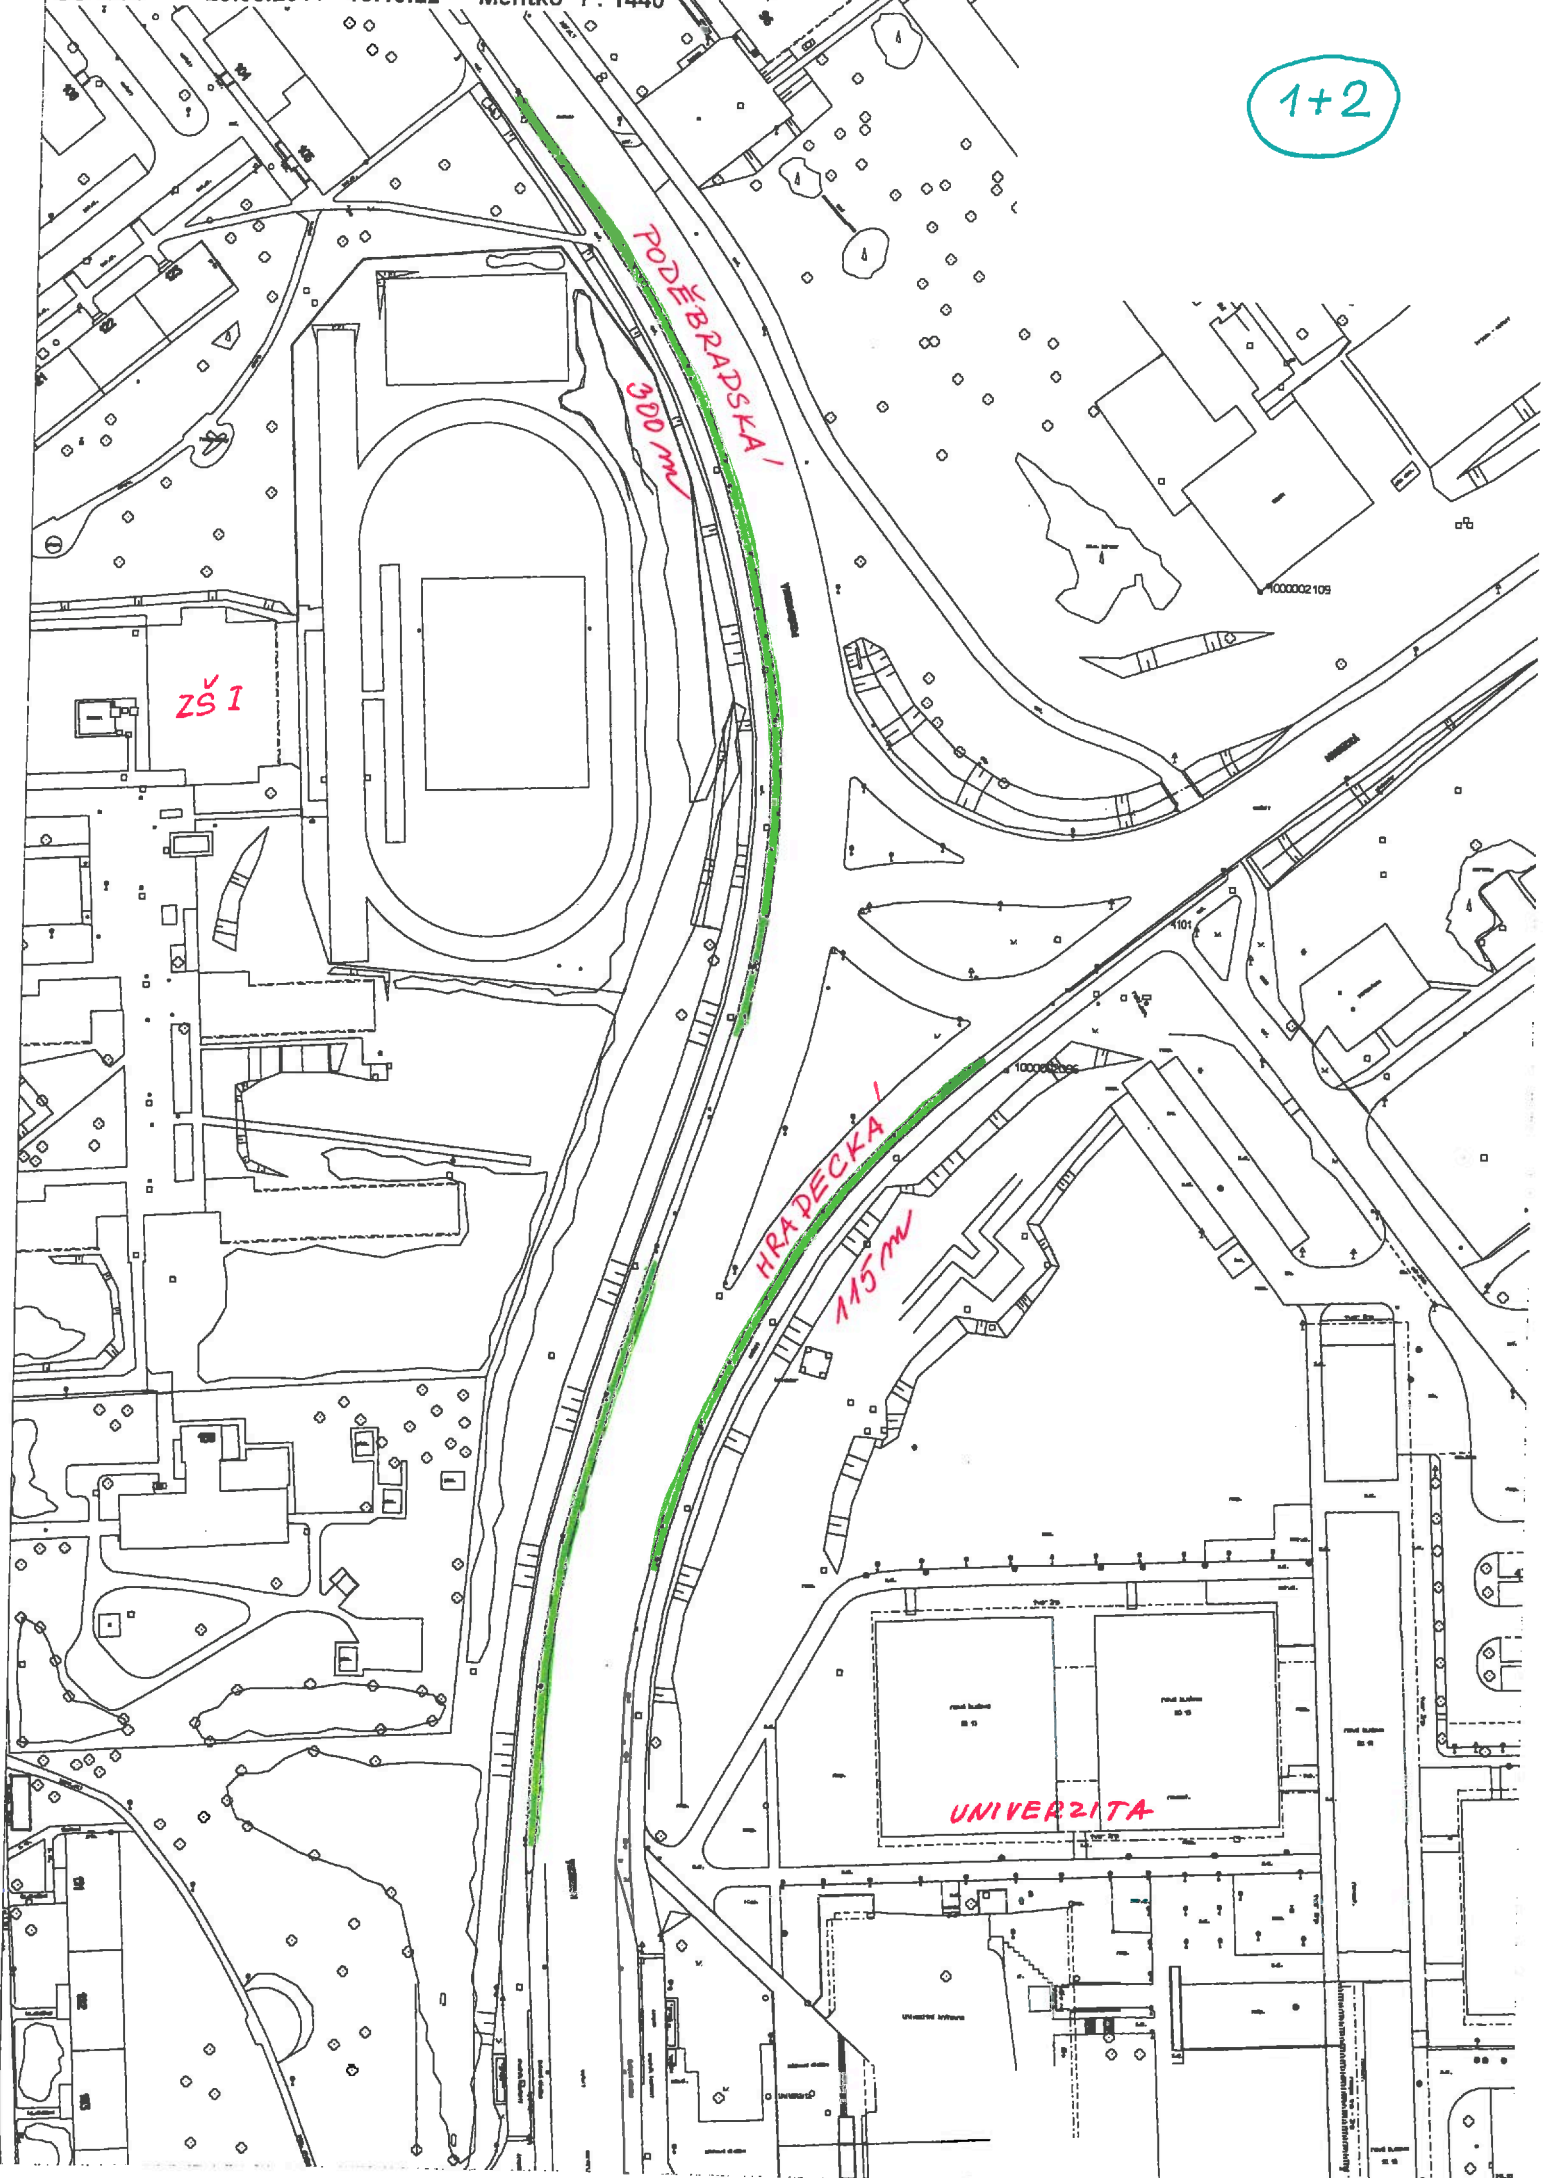

A

110 m
BELEHRADSKA' UL.

1+2

3

MLADÝCH

MLADÝCH

64 m

4