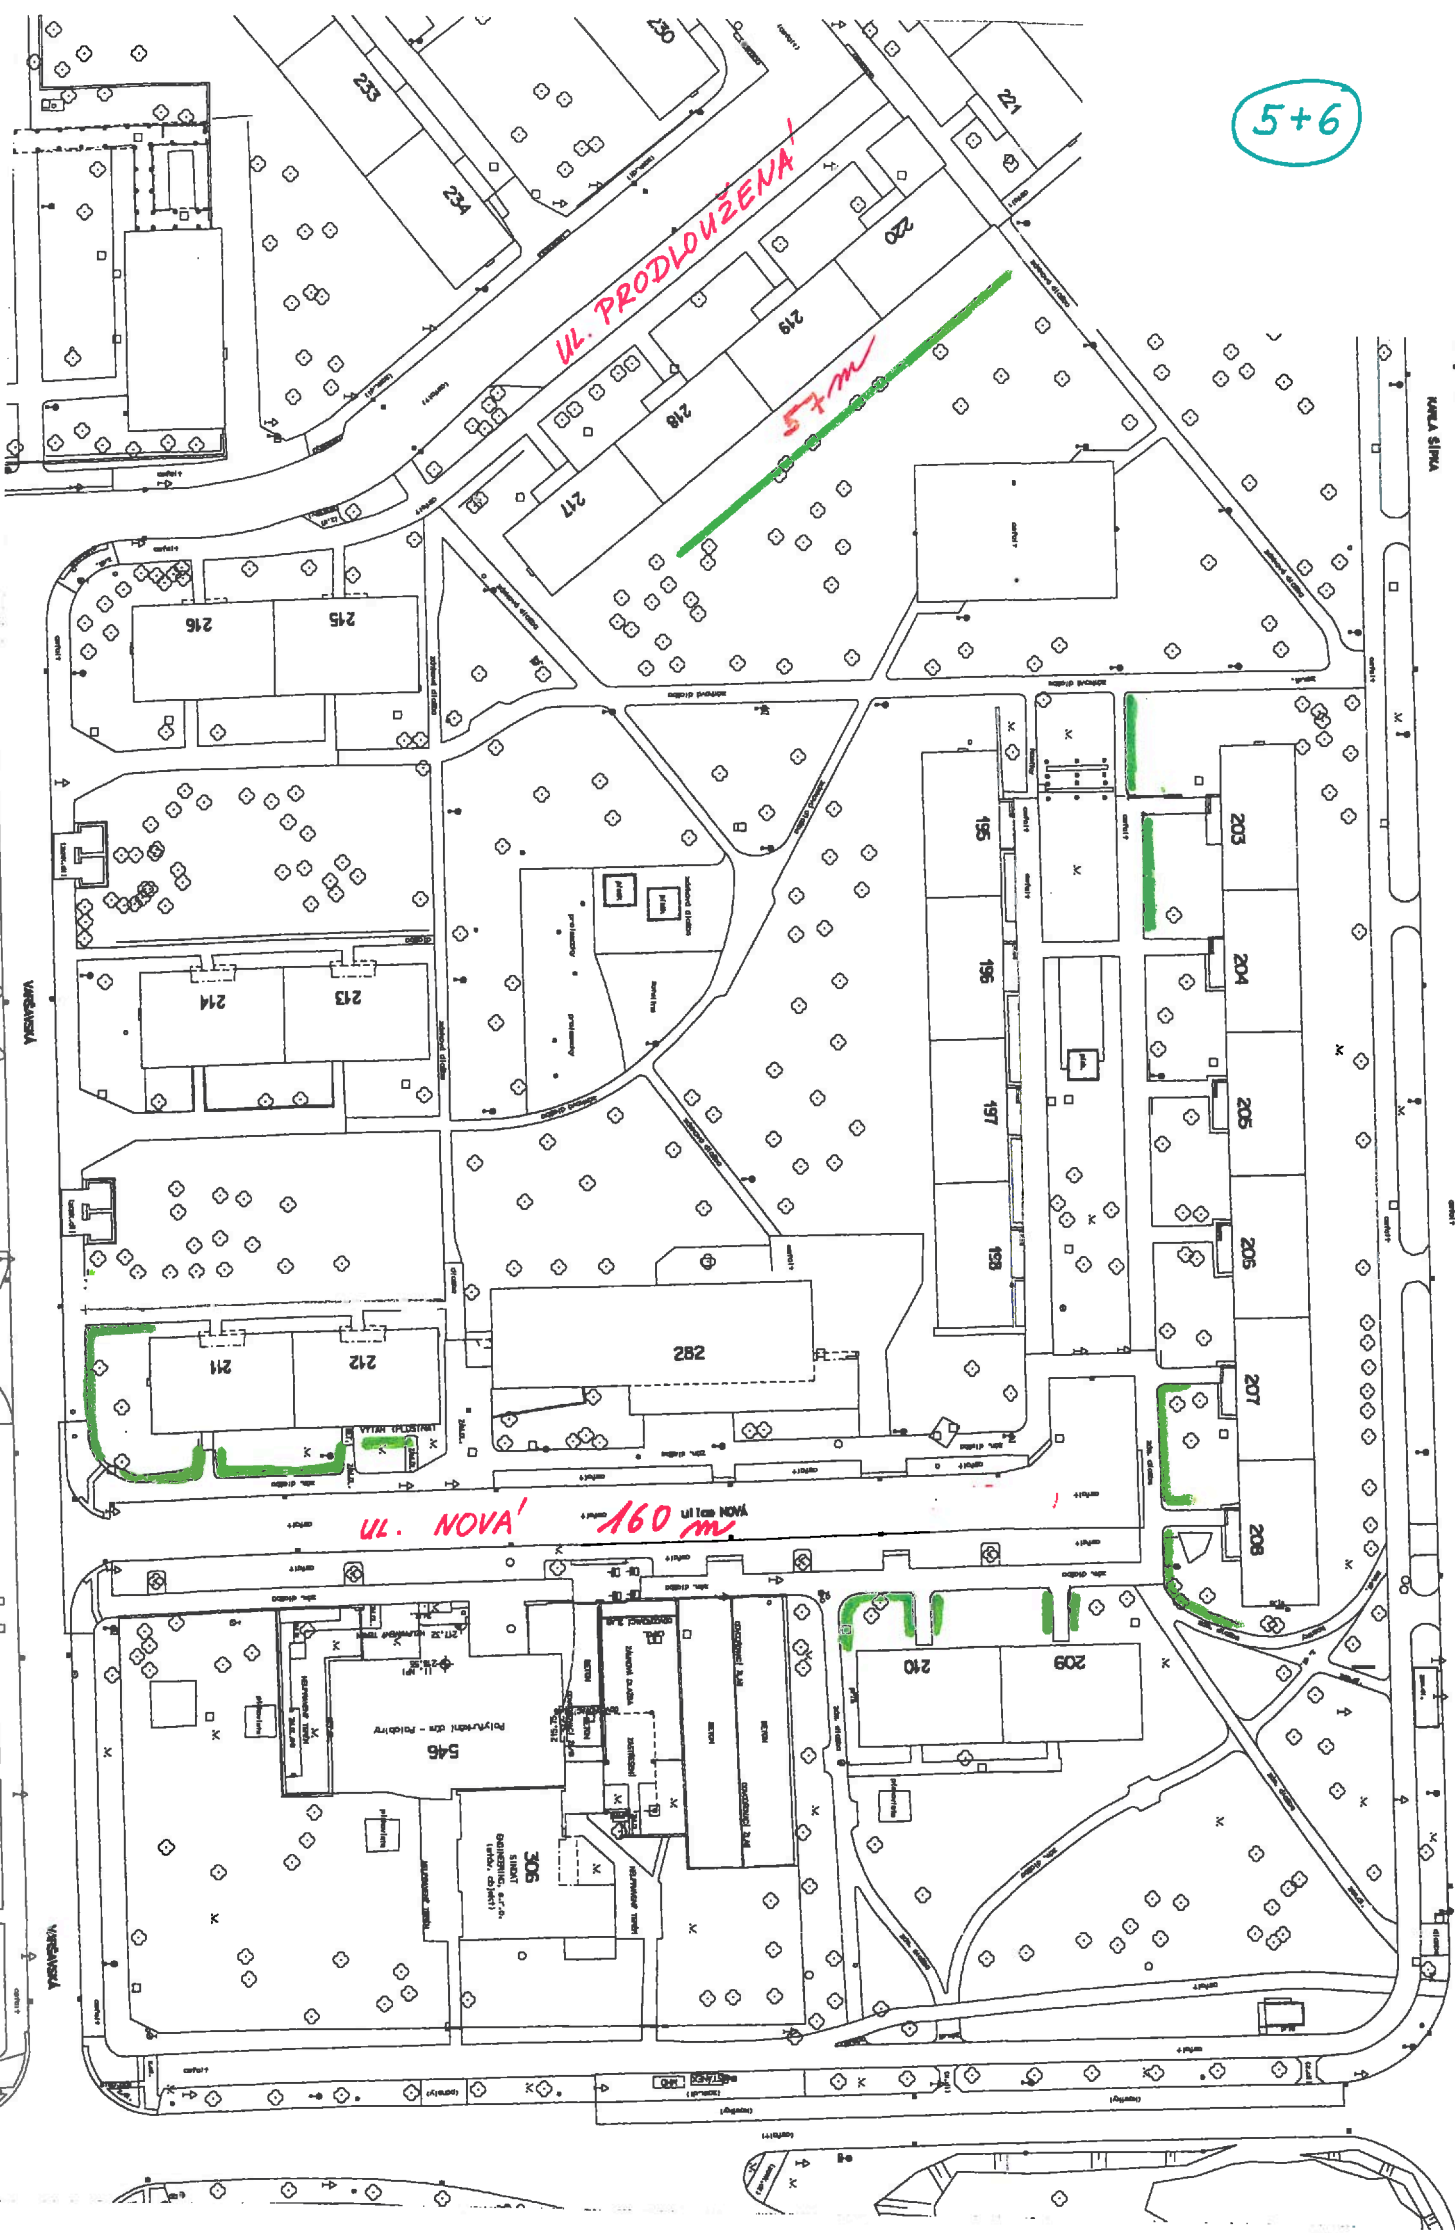

5+6

UL. PRODLOUŽENA!

57m

UL. NOVA! 160m

10:08:26 " Meritko 1 : 1000.

KARLA SÍMA

KARLA SÍMA