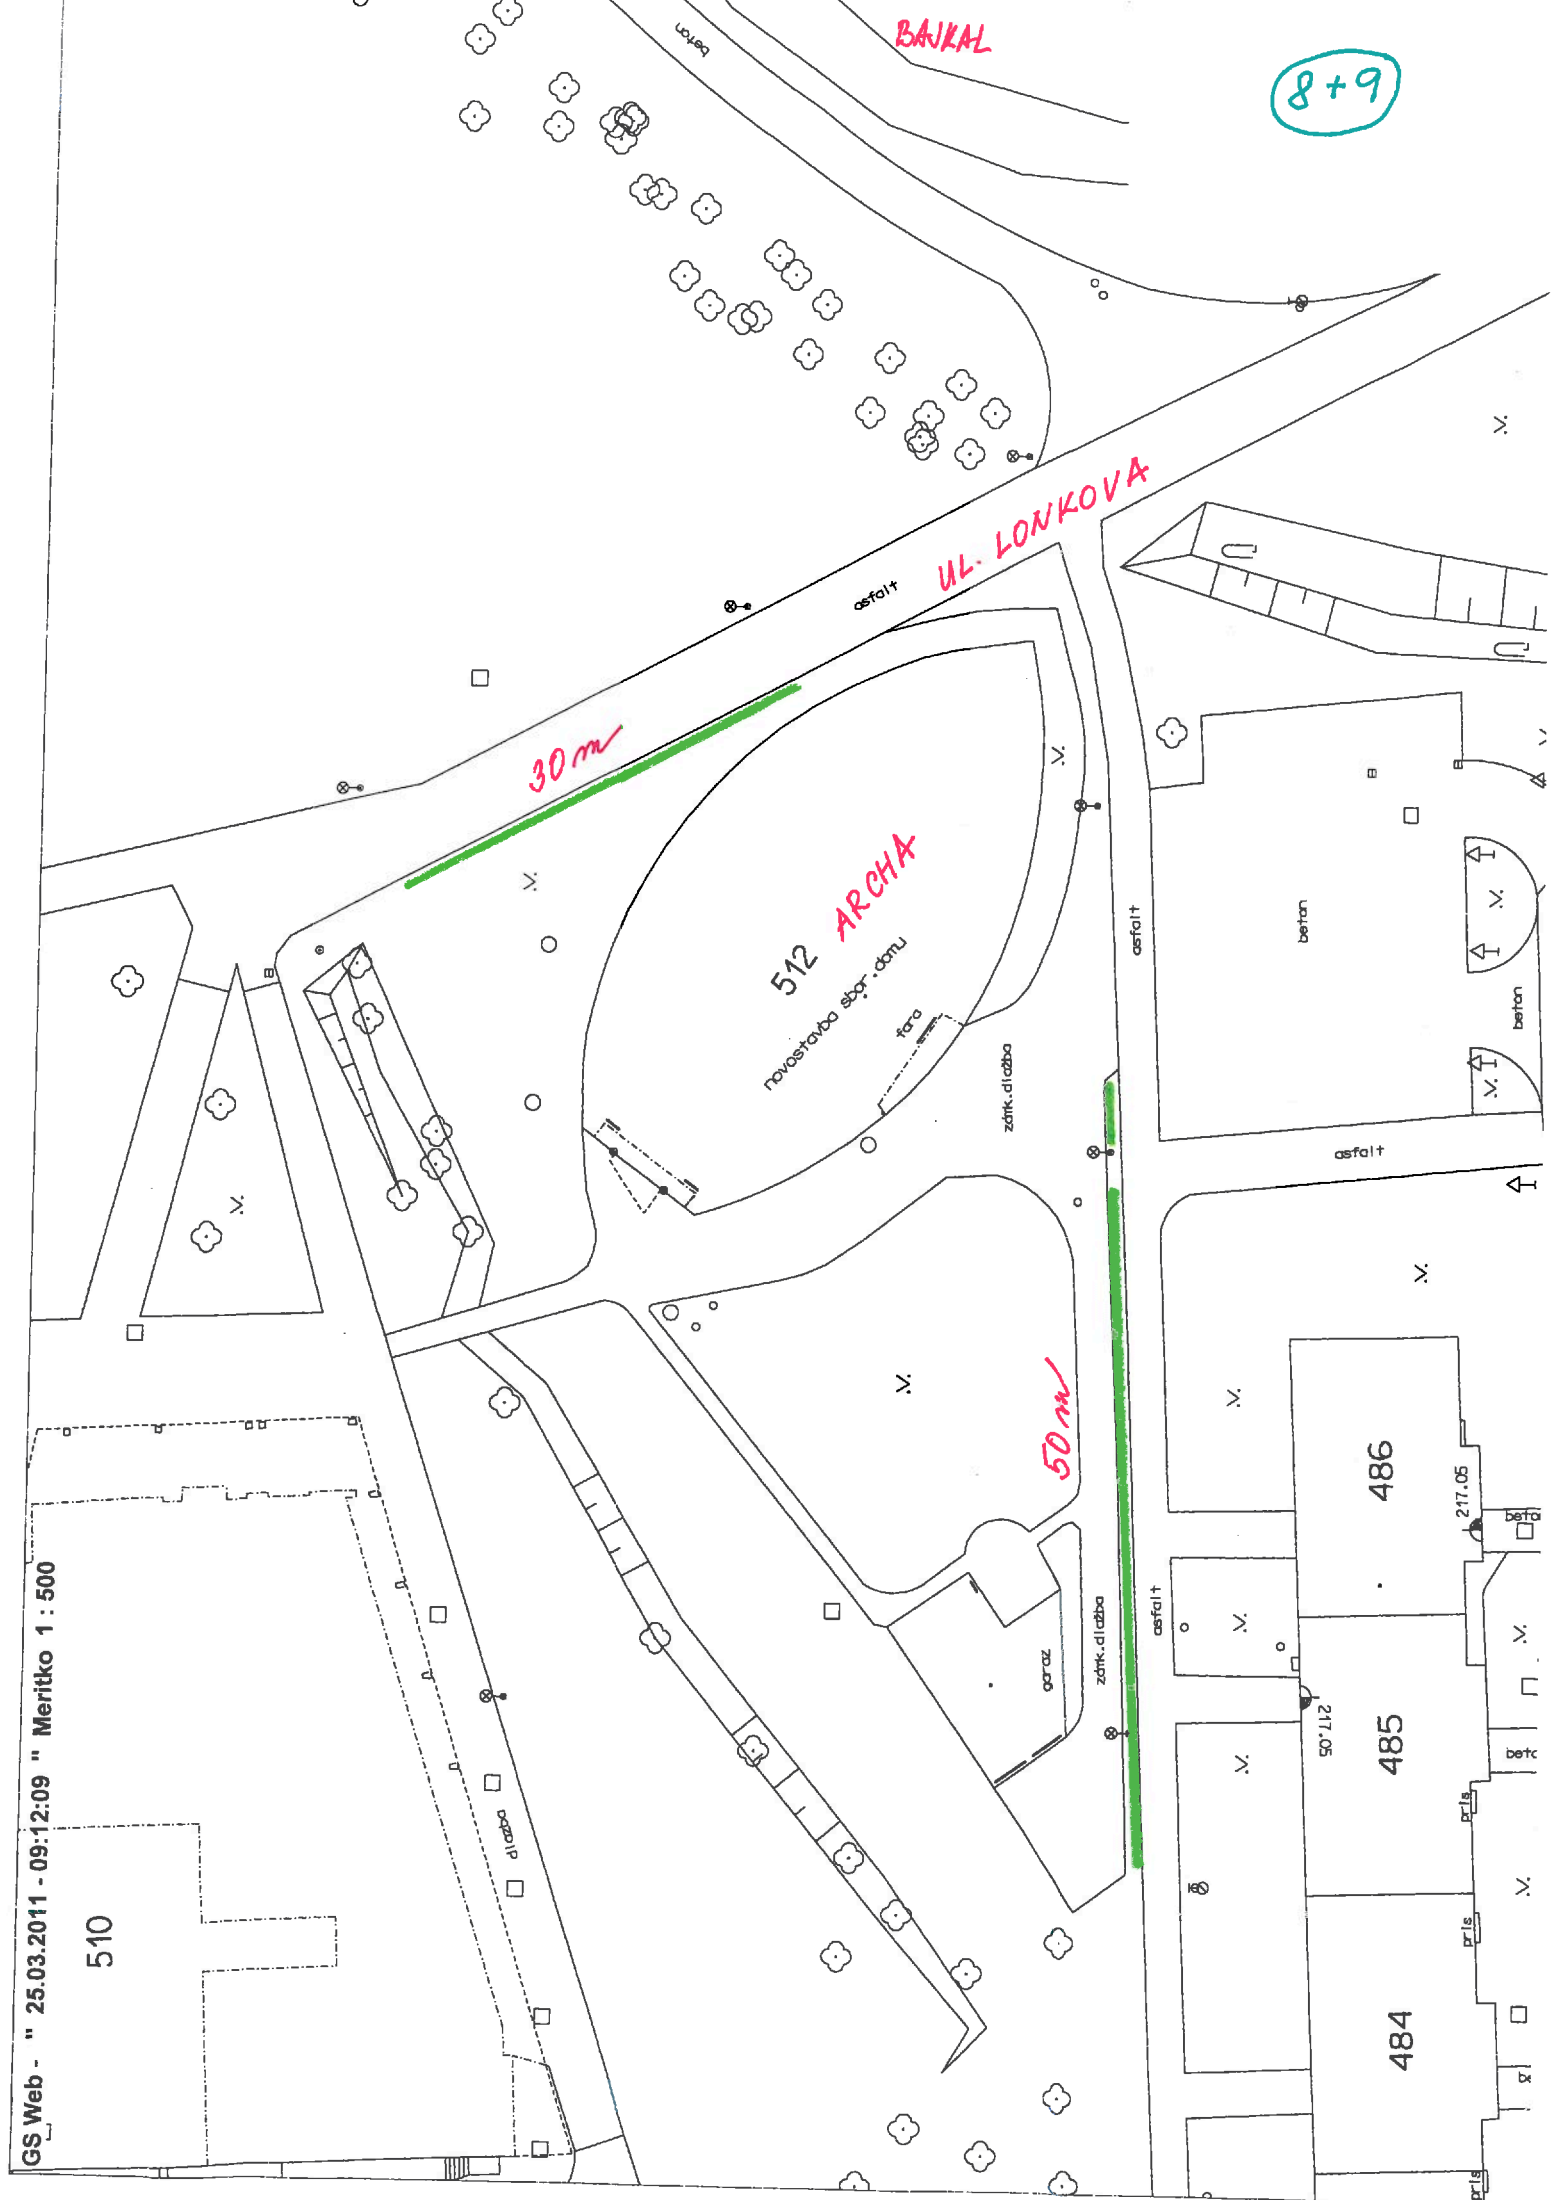

8+9

BANKAL

UL. LONKOVA

30m

512 ARCHA
rovostoba spr. omu

50m

GS_Web - " 25.03.2011 - 09:12:09 " Meritko 1 : 500

510

486

485

484

217.05

50'112