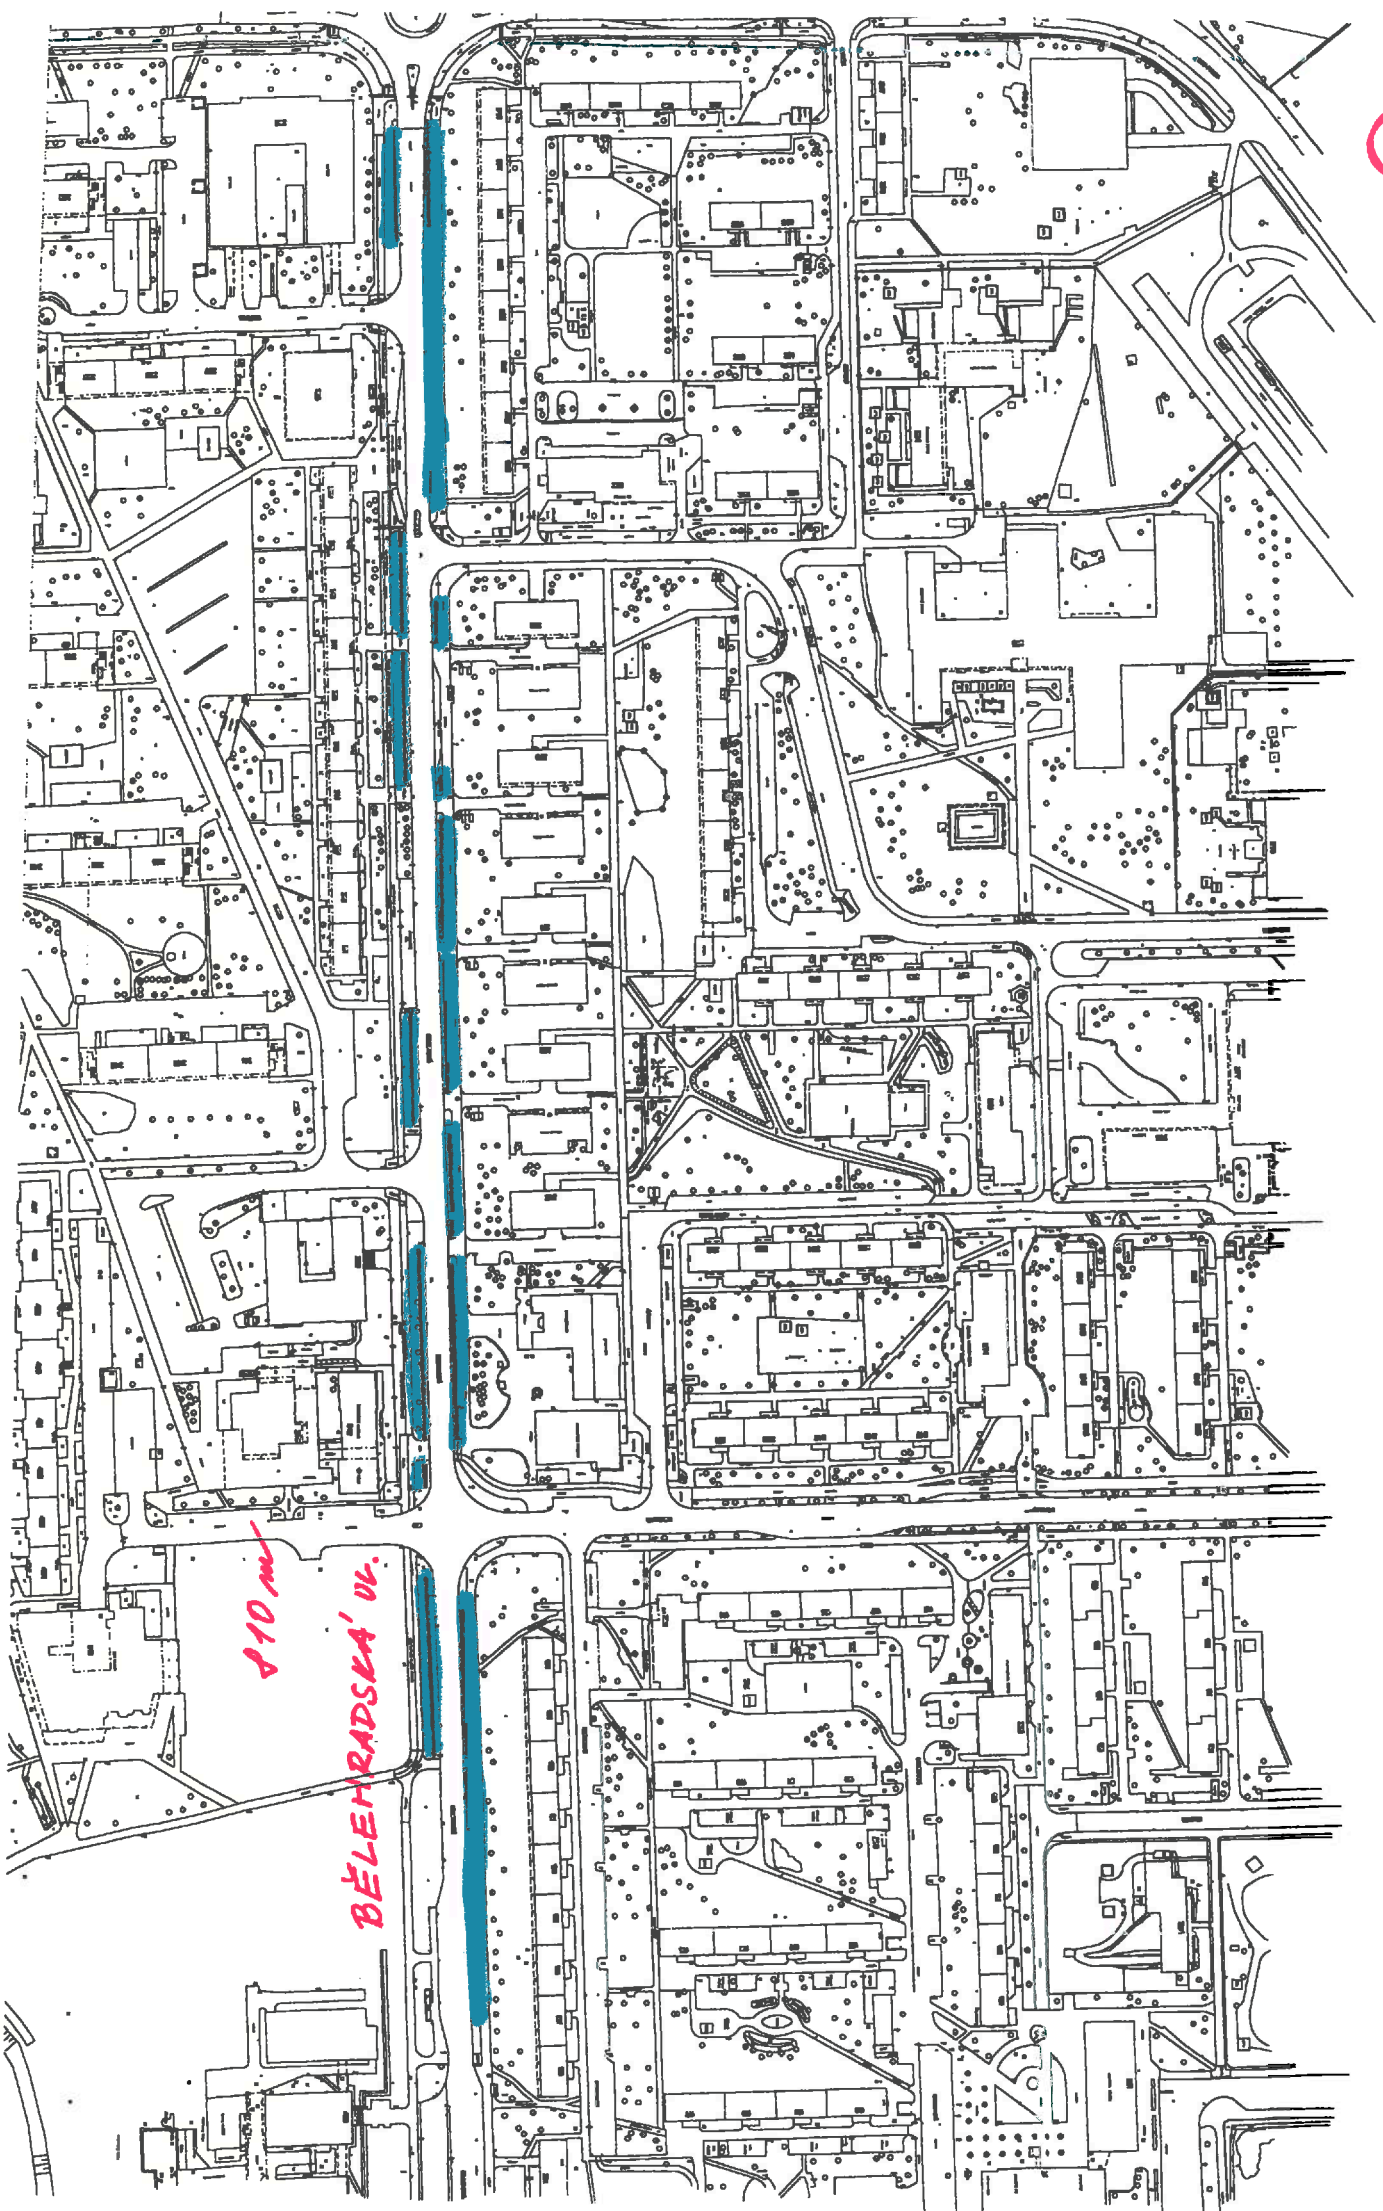

A

110 m
BELEHRADSKA' UL.

1+2

3

MLADÝCH

MLADÝCH

64 m

4