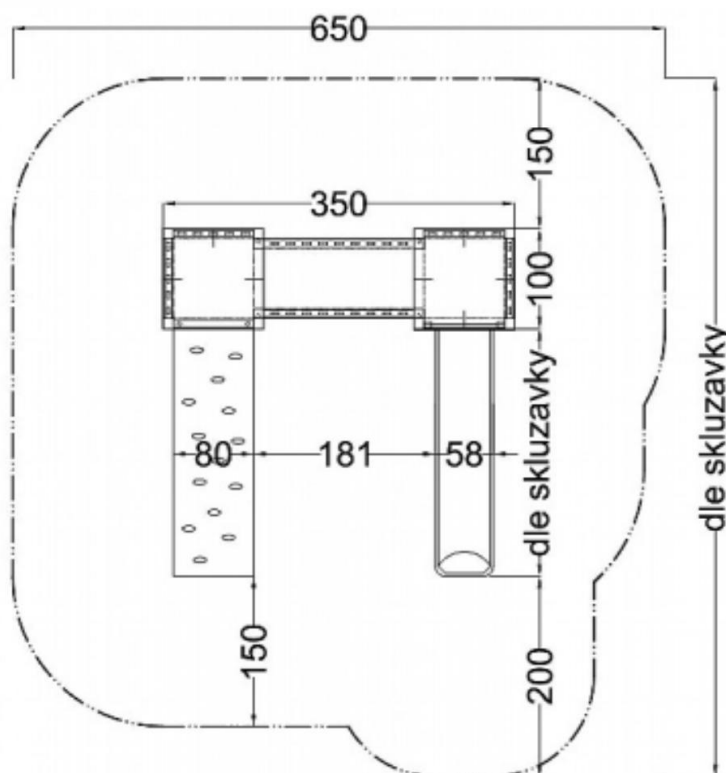

ZÁVĚSNÁ HOUPAČKA DVOUMÍSTNÁ

KOLOTOČ NA SEZENÍ

SVAHOVÁ SESTAVA SE SKLUZAVKOU

NAVRŽENÉ HERNÍ PRVKY

SWAHOVÁ SESTAVA SE SKLUZAVKOU

Označení:	DA 1209 D
Název:	Svahová sestava se skluzavkou
Věková kategorie:	od 3 let
Rozměry d/š/v (cm):	350 / 100 - dle skluzavky / 115
Bezpečnostní zóna d/š (cm):	650 / dle skluzavky
Maximální výška pádu (cm):	35
Dopadová plocha (m²):	postačuje trávník

Herní sestava obsahuje:

- věž podestou
- lezeckou stěnu se speciálními chyty
- věž podestou
- skluzavku
- pevnou lávku
- dřevěná zábradlí
- svislá nerezová madla
- ocelová žárově zinkovaná zemní kotvení k zabeto

ZÁVĚSNÁ HOUPAČKA DVOUMÍSTNÁ S BABY KOŠEM

Označení:	DA 4021 A
Název:	Závěsná houpačka dvoumístná
Věková kategorie:	od 2 let
Rozměry d/š/v (cm):	283 / 142 / 192
Bezpečnostní zóna d/š (cm):	283 / 660
Maximální výška pádu (cm):	95
Dopadová plocha (m2):	postačuje trávník

KOLOTOČ K SEZENÍ

Konstrukce obsahuje

- ocelovou konstrukci podlahy
- ocelový středový stůlek s plastovou deskou
- dvě ocelová zábradlí (nadstavbová část)
- plastová sedátka po obvodu kolotoče
- podlahu z hliníkového plechu s protiskluzovou úpravou
- kotvení