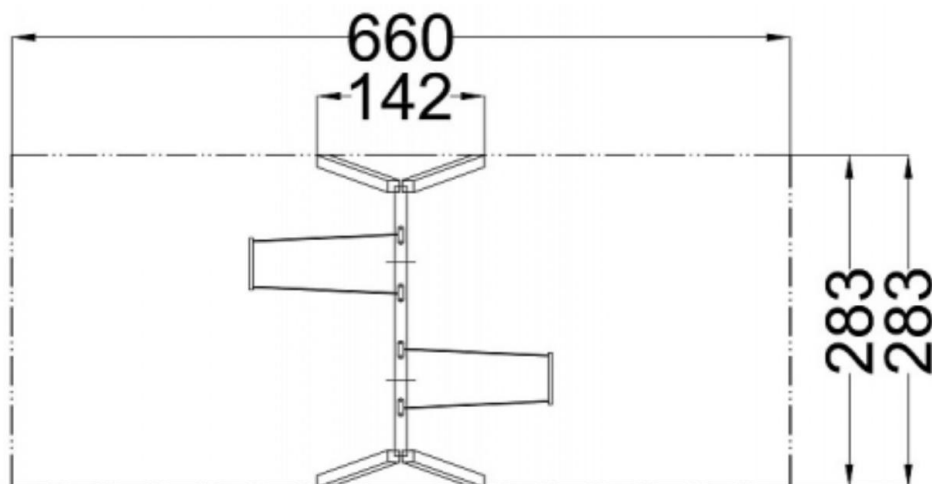

Materiálové provedení:

Dřevěné stojky jsou vyrobeny z lepených, nebo mimostředových modřínových hranolů se zaoblenými hranami. Ocelové části jsou opatřeny žárovým zinkováním.

Zařízení je certifikováno a splňuje veškerá kritéria stanovená platnými normami a předpisy EU a ČR (ČSN EN 1176).