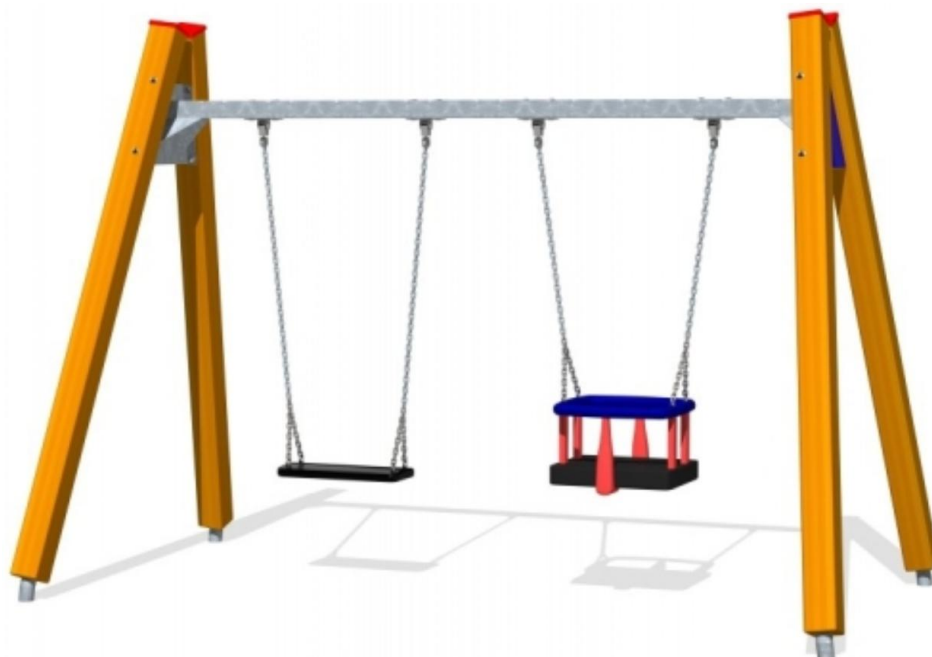

Herní sestava obsahuje:

- věž podestou
- lezeckou stěnu se speciálními chyty
- věž podestou
- skluzavku
- pevnou lávku
- dřevěná zábradlí
- svislá nerezová madla
- ocelová žárově zinkovaná zemní kotvení k zabeto

ZÁVĚSNÁ HOUPAČKA DVOUMÍSTNÁ S BABY KOŠEM

Označení:	DA 4021 A
Název:	Závěsná houpačka dvoumístná
Věková kategorie:	od 2 let
Rozměry d/š/v (cm):	283 / 142 / 192
Bezpečnostní zóna d/š (cm):	283 / 660
Maximální výška pádu (cm):	95
Dopadová plocha (m2):	postačuje trávník

Houpačka obsahuje:

- dva páry dřevěných stojek
- houpačkový ocelový nosník
- bezpečnostní houpačkový sedák s řetězy
- houpačkový "baby" sedák s řetězy
- čtyři bezúdržbové houpačkové závěsy
- ocelová žárově zinkovaná zemní kotvení k zabetonování

KOLOTOČ K SEZENÍ

Konstrukce obsahuje

- ocelovou konstrukci podlahy
- ocelový středový stůlek s plastovou deskou
- dvě ocelová zábradlí (nadstavbová část)
- plastová sedátka po obvodu kolotoče
- podlahu z hliníkového plechu s protiskluzovou úpravou
- kotvení