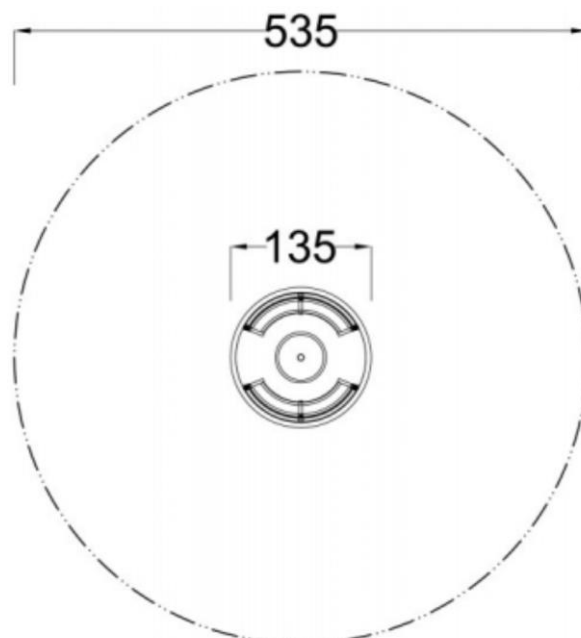

Dopadová plocha (m²):

postačuje trávník

Povrchová úprava:

Ocelové části jsou žárově zinkovány, nebo ošetřeny velmi odolným lakováním formou elektrostatického nanášení barvy s jejím následným vytvrzením ve vypalovací komoře. Plastové části jsou zhotoveny z trvanlivého a stálobarevného polyetylenu PlayTec, který zaručuje dlouhou životnost. Kotvení kolotoče je tvořeno podzemní částí zhotovenou z vyztužené kovové konstrukce, ke které je připevněn speciálně vyvinutý otočný mechanismus s dvojitým ložiskovým uložením. Tento kotvicí systém vykazuje nadstandardní odolnost proti poškození.

Zařízení je certifikováno a splňuje veškerá kritéria stanovená platnými normami a předpisy EU a ČR (ČSN EN 1176).