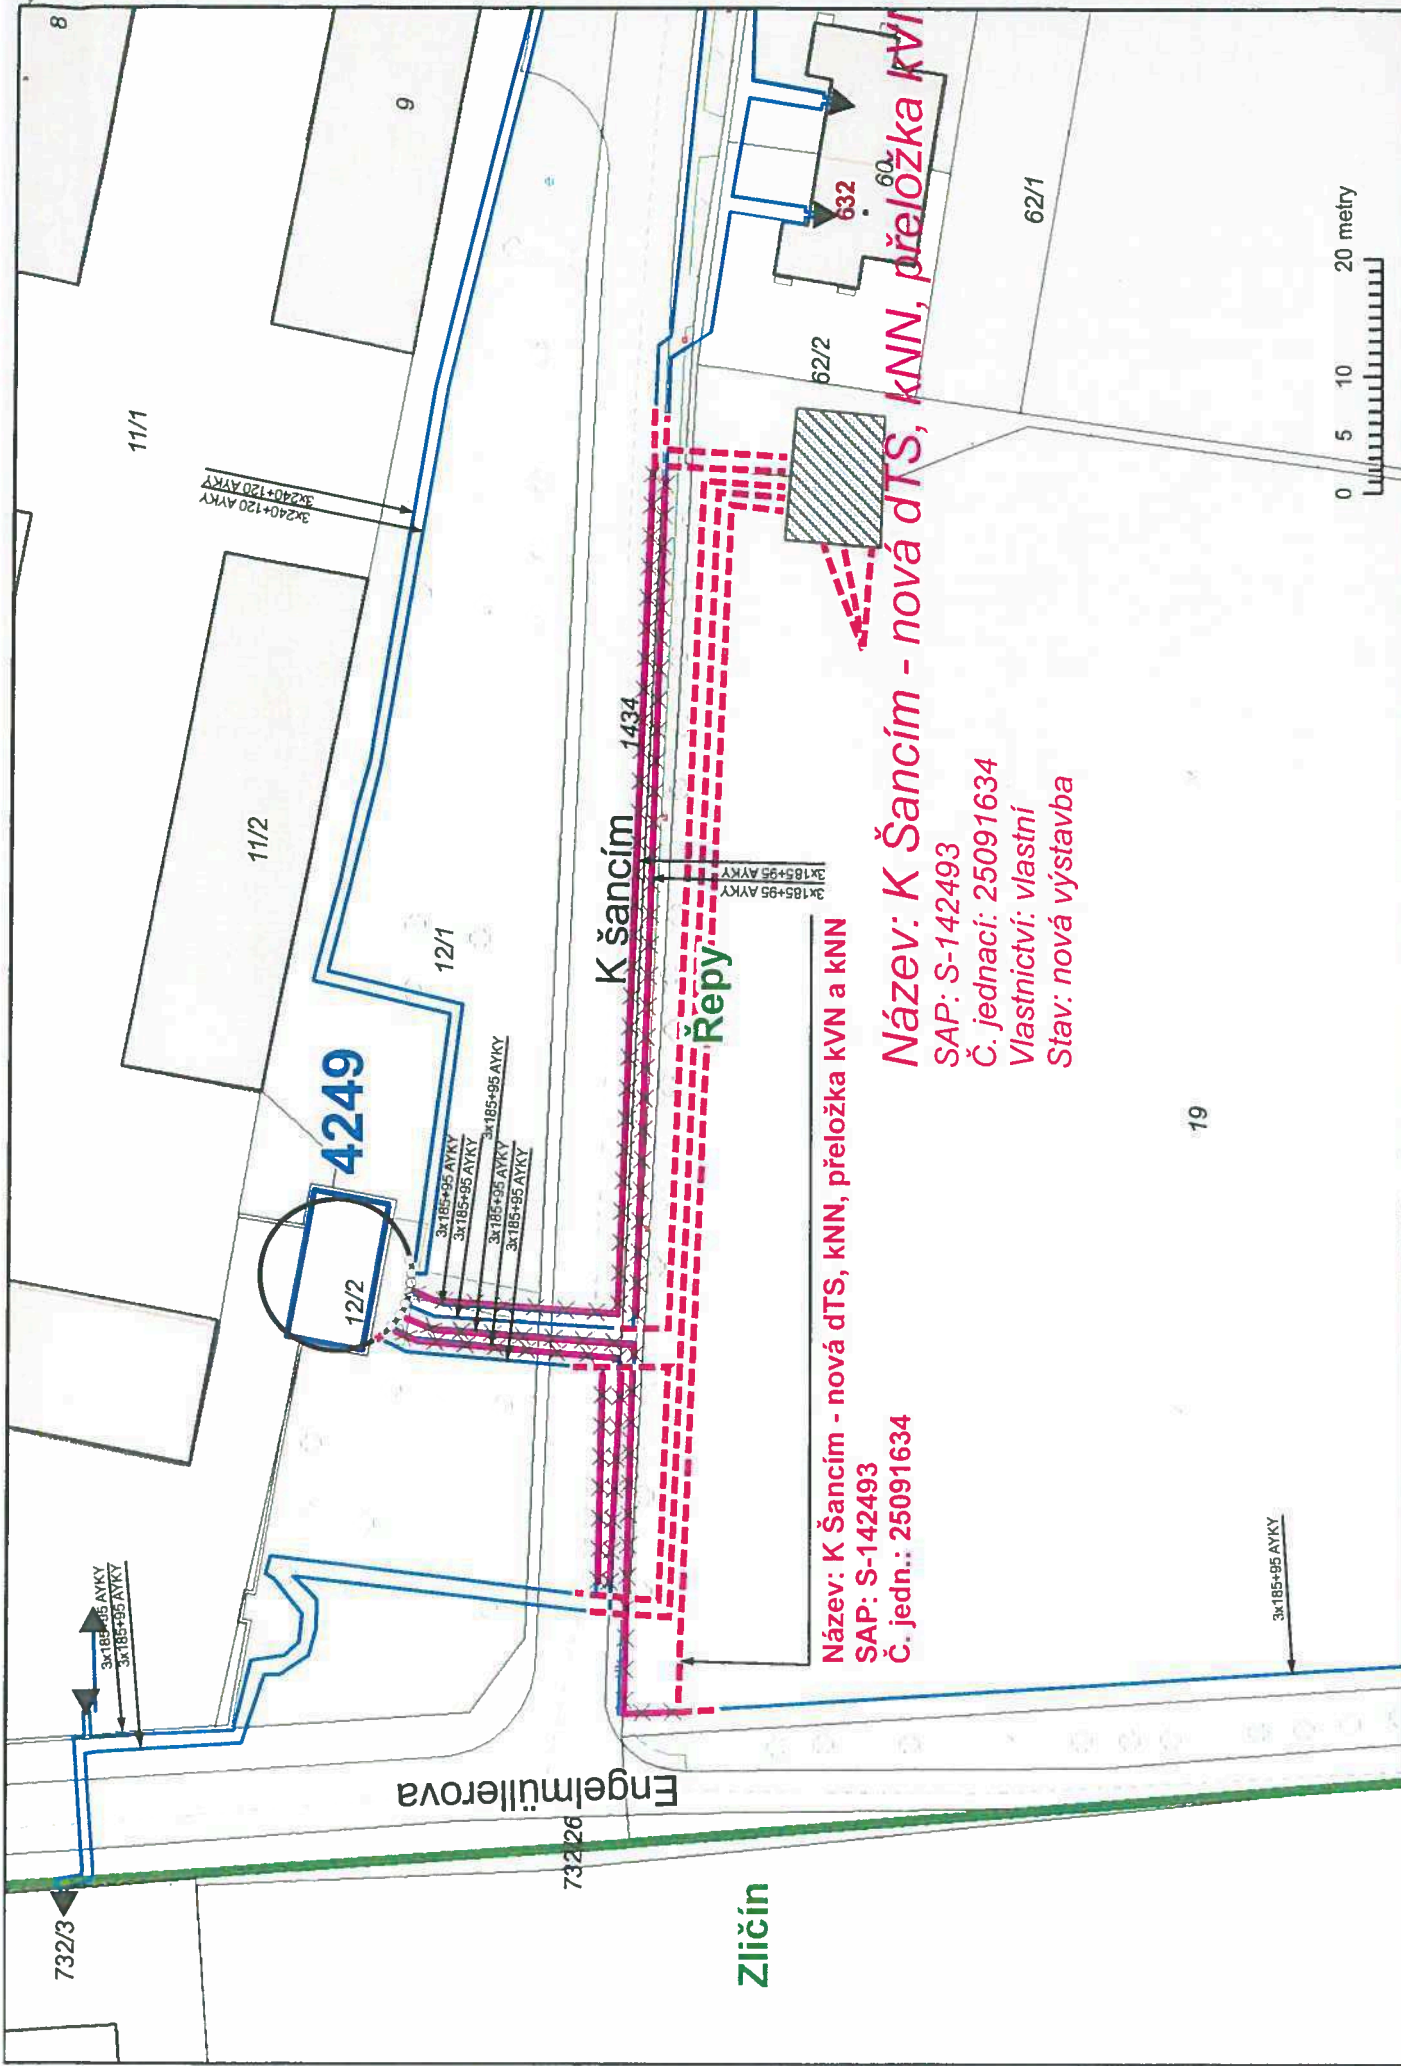

62/1

62/2

19

3x185+95 AYKY

3x240+120 AYKY

3x185+95 AYKY
 3x185+95 AYKY
 3x185+95 AYKY
 3x185+95 AYKY

3x185+95 AYKY
 3x185+95 AYKY

0 5 10 20 metry

A 4

MĚŘÍTKO: 1:650
 Datum: 17.8.2016

P17-Řepy, ul. K Šancím - nová dTS, kNN, přeložka kVN a kNN
 Situace sítě kNN - stávající stav

PREdistribuce, a.s.

K Šancím 1434

Řepý

Název: K Šancím - nová dTS, kNN, přeložka kVN a kNN
 SAP: S-142493
 Č. jedn.: 25091634