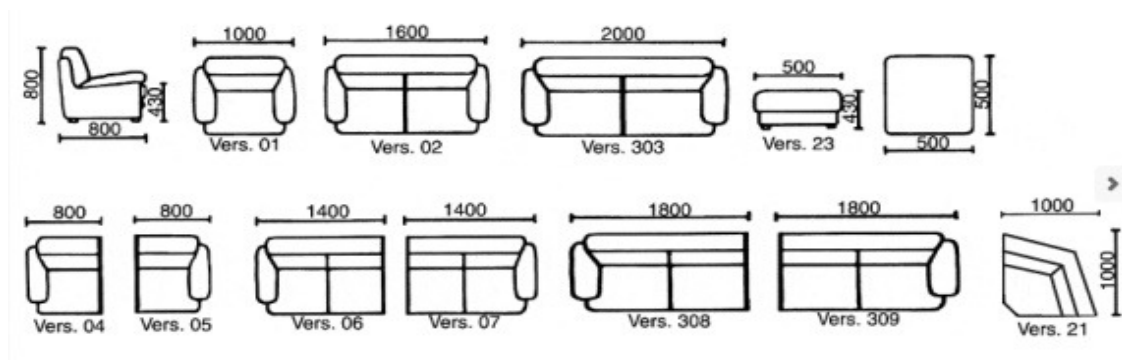

exCorde

Produktový list

název : sedací souprava SWING, nerozkládací

popis: celočalouněná sedací souprava v provedení dle jednotlivých modulových prvků., viz. obrázek. Nožičky dřevěné, bukový masív. Výška područek ve stejné úrovni jako výška zádového opěradla. Kostra ze smrkových latí, výplň kvalitní PUR pěna. Samotné sedadlo i opěradlo je tvořeno pevnými dílci, nikoliv volnými polštáři. Sedací souprava lze vyrobit v provedení standardním PUR pěnou anebo s pružinovým provedením. Potah nesmínatelný.

standardní modelové prvky

ilustrativní foto