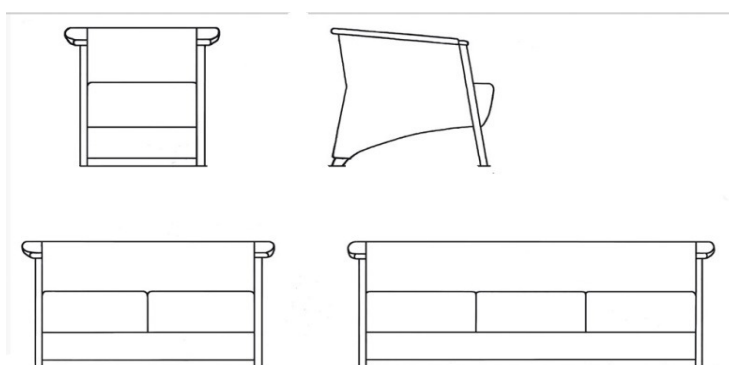

exCorde

Produktový list

název : sedací pohovka a křeslo BARCELO, nerozkládací

popis: celočalouněná sedací souprava v provedení dle jednotlivých modulových prvků., viz. obrázek. Nohy a rám dřevěný, bukový masív. Výška područek ve stejné úrovni jako výška zádového opěradla. Kostra ze smrkových latí, výplň kvalitní PUR pěna. Samotné sedadlo i opěradlo je tvořeno pevnými dílci, nikoliv volnými polštáři. Potah nesmínatelný.

standardní modelové prvky

ilustrativní foto

rozměry v cm

výška sedáku	43
hloubka sedáku	46
čistá šířka sedáku	50
výška opěradla	32
celková hloubka	77
celková šířka	71
celková výška	74