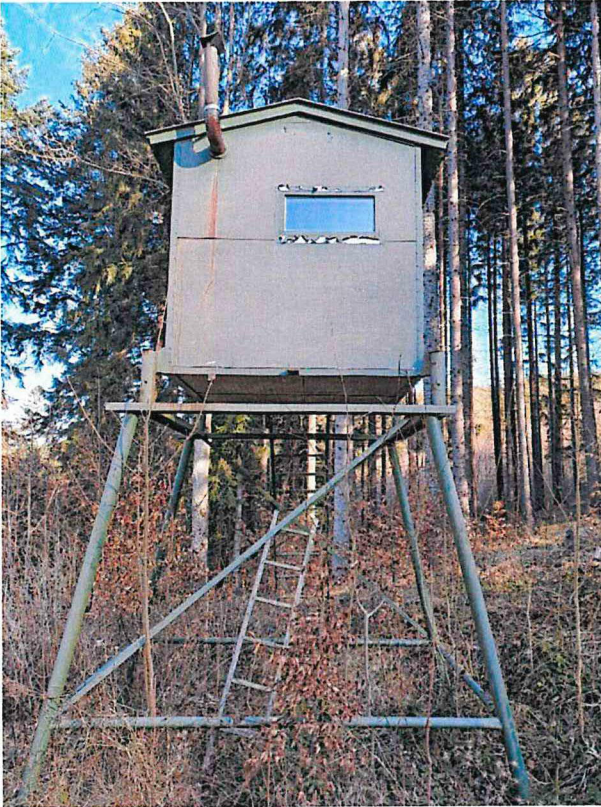

mapa mysliveckých zařízení

 kazatelna

 posed

0 200 400 600 800 1000m

1 : 30 000

Odbor HÚL, oddělení GIS, GrDS

Příloha č.3: Myslivecká zařízení

1) kazatelna Košáry