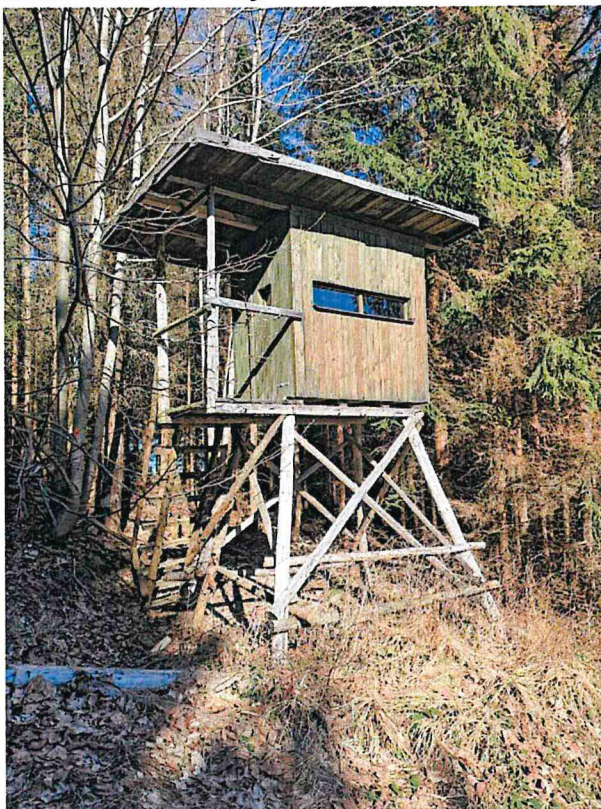

2) kazatelna Pod Cábý