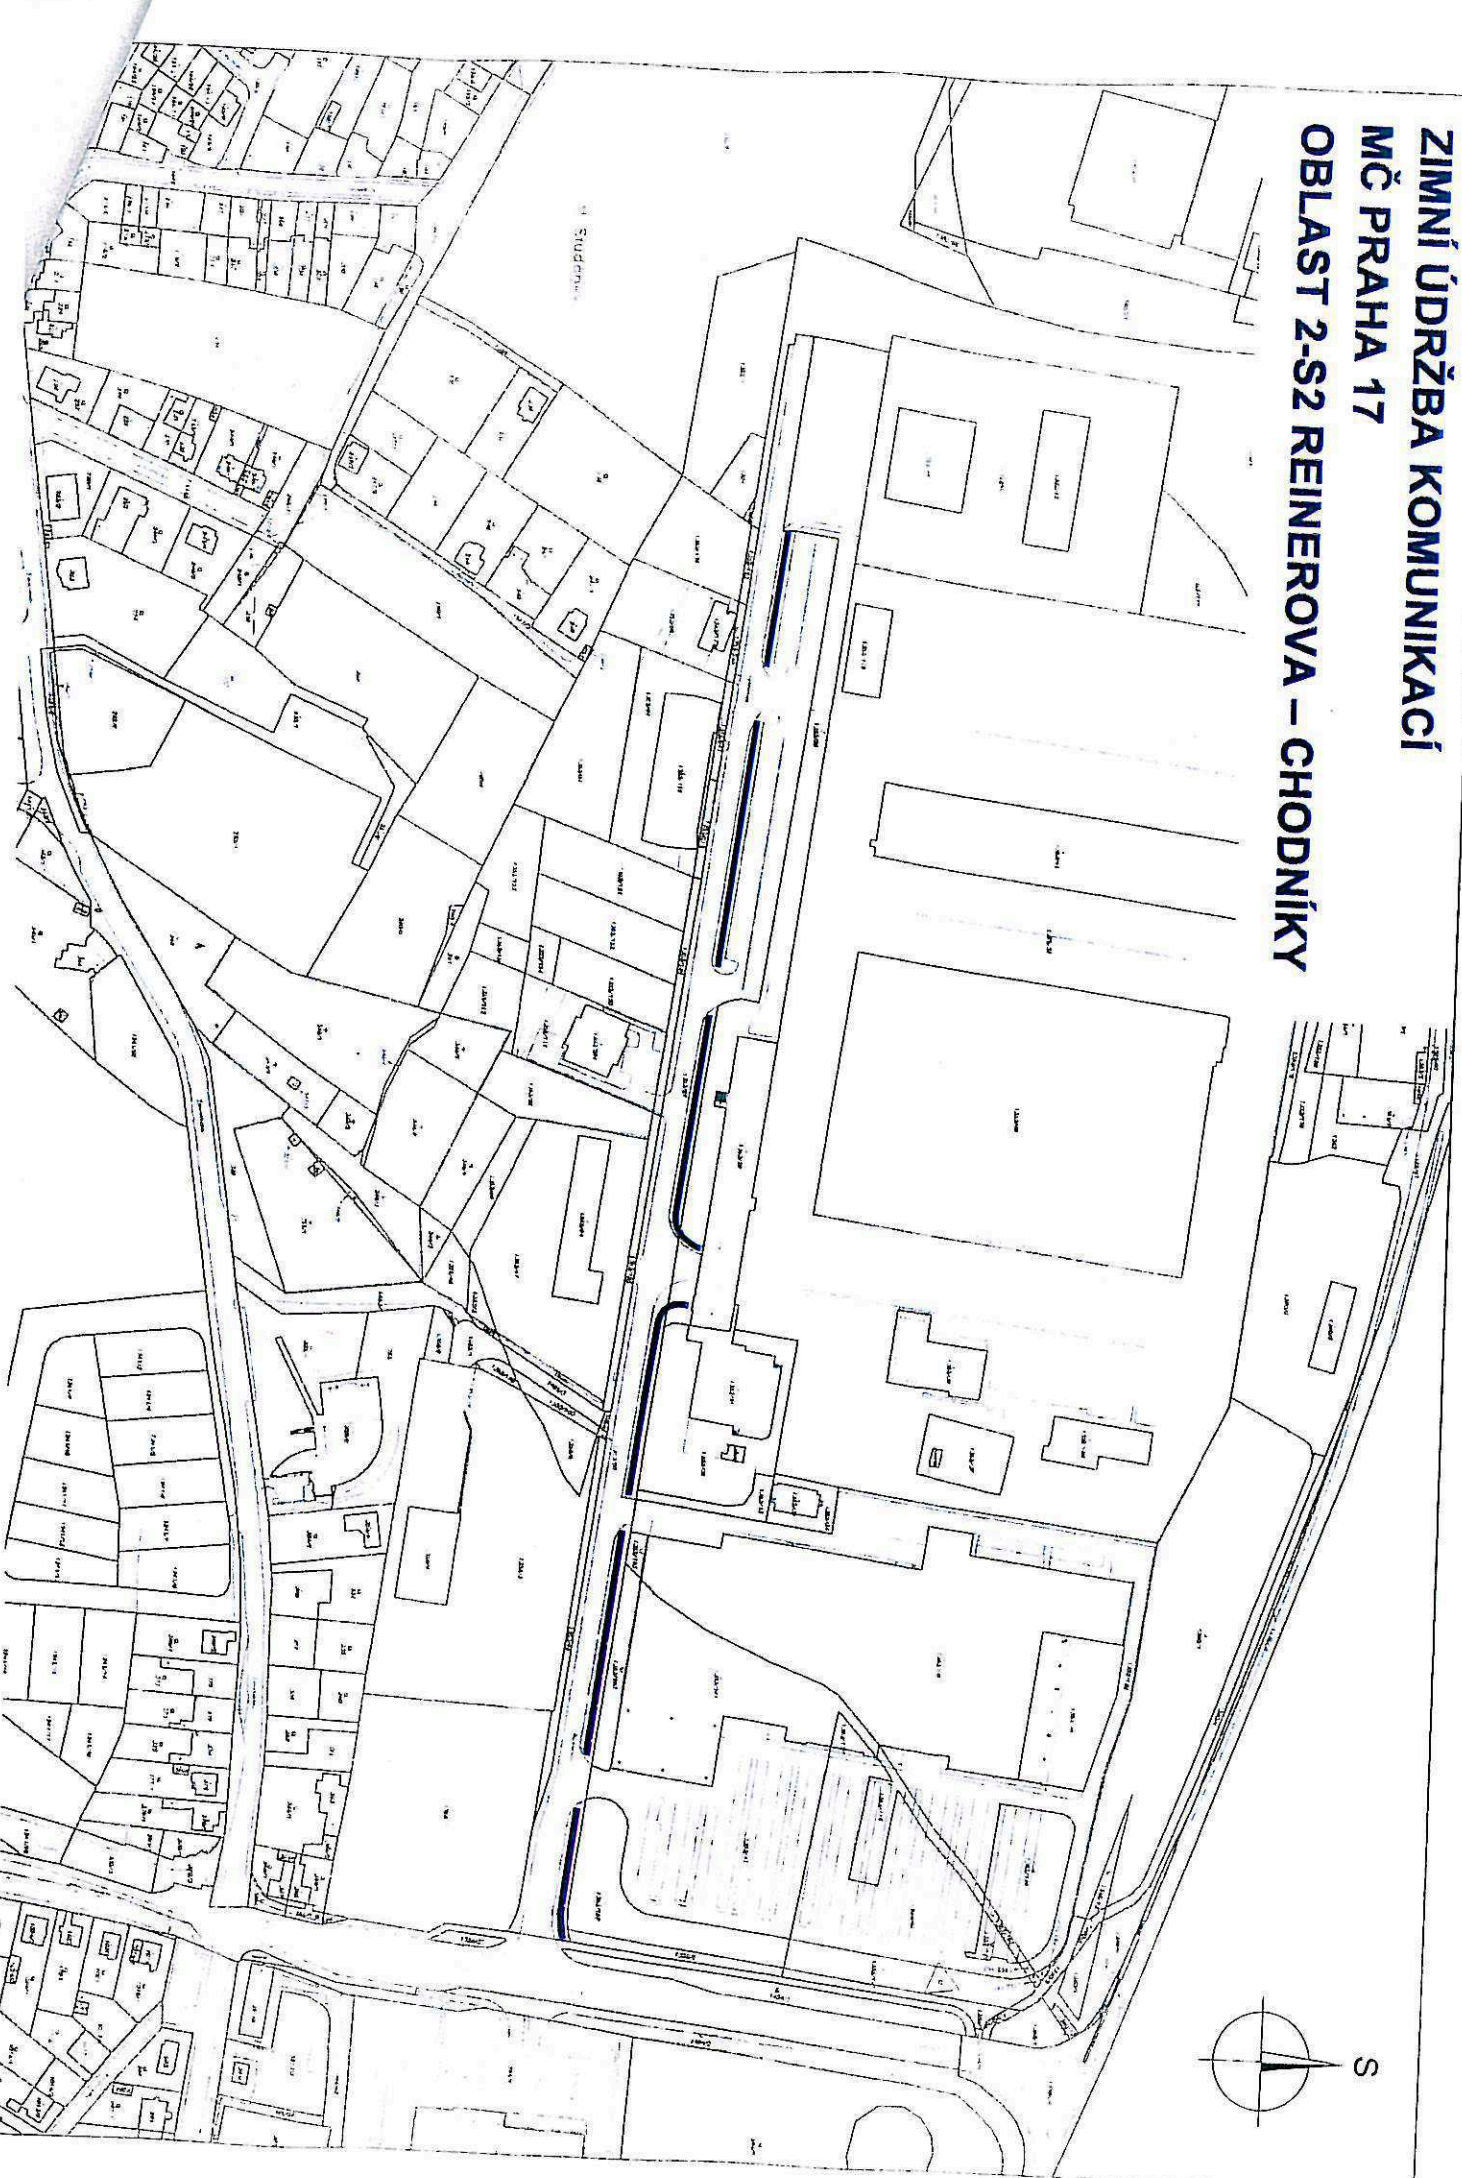

ZIMNÍ ÚDRŽBA KOMUNIKACÍ
MČ PRAHA 17
OBLAST 2-S1 HORNÍ ŘEPA – CHODNÍKY

100 Příklad

100 Příklad

**ZIMNÍ ÚDRŽBA KOMUNIKACÍ
MČ PRAHA 17
OBLAST 2-S2 REINEROVA – CHODNÍKY**

**ZIMNÍ ÚDRŽBA KOMUNIKACÍ
MČ PRAHA 17
OBLAST 2-S3 MRKVICKOVA – CHODNÍKY**