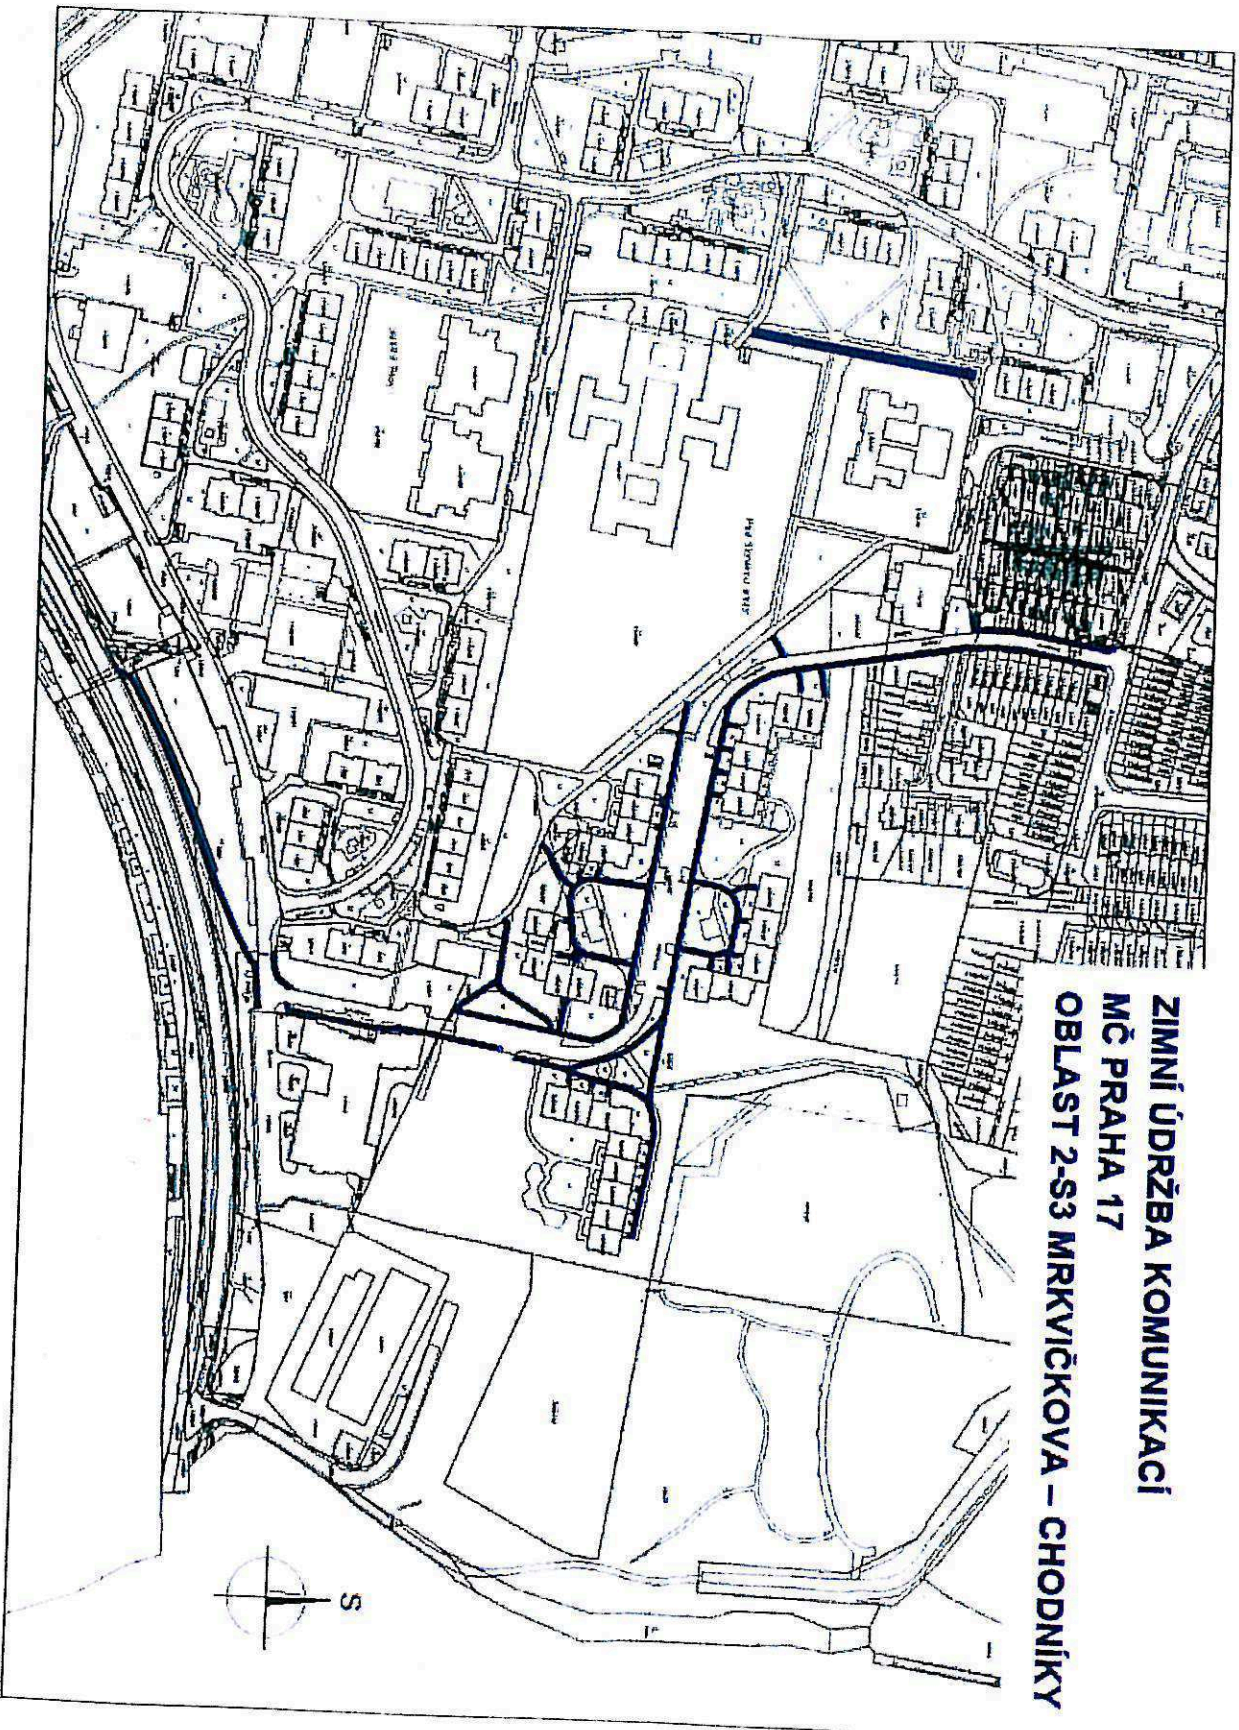

ZIMNÍ ÚDRŽBA KOMUNIKACÍ
MČ PRAHA 17
OBLAST 2-S1 HORNÍ ŘEPA – CHODNÍKY

100 Příklad

100 Příklad

**ZIMNÍ ÚDRŽBA KOMUNIKACÍ
MČ PRAHA 17
OBLAST 2-S2 REINEROVA – CHODNÍKY**

**ZIMNÍ ÚDRŽBA KOMUNIKACÍ
MČ PRAHA 17
OBLAST 2-S3 MRKVICKOVA – CHODNÍKY**