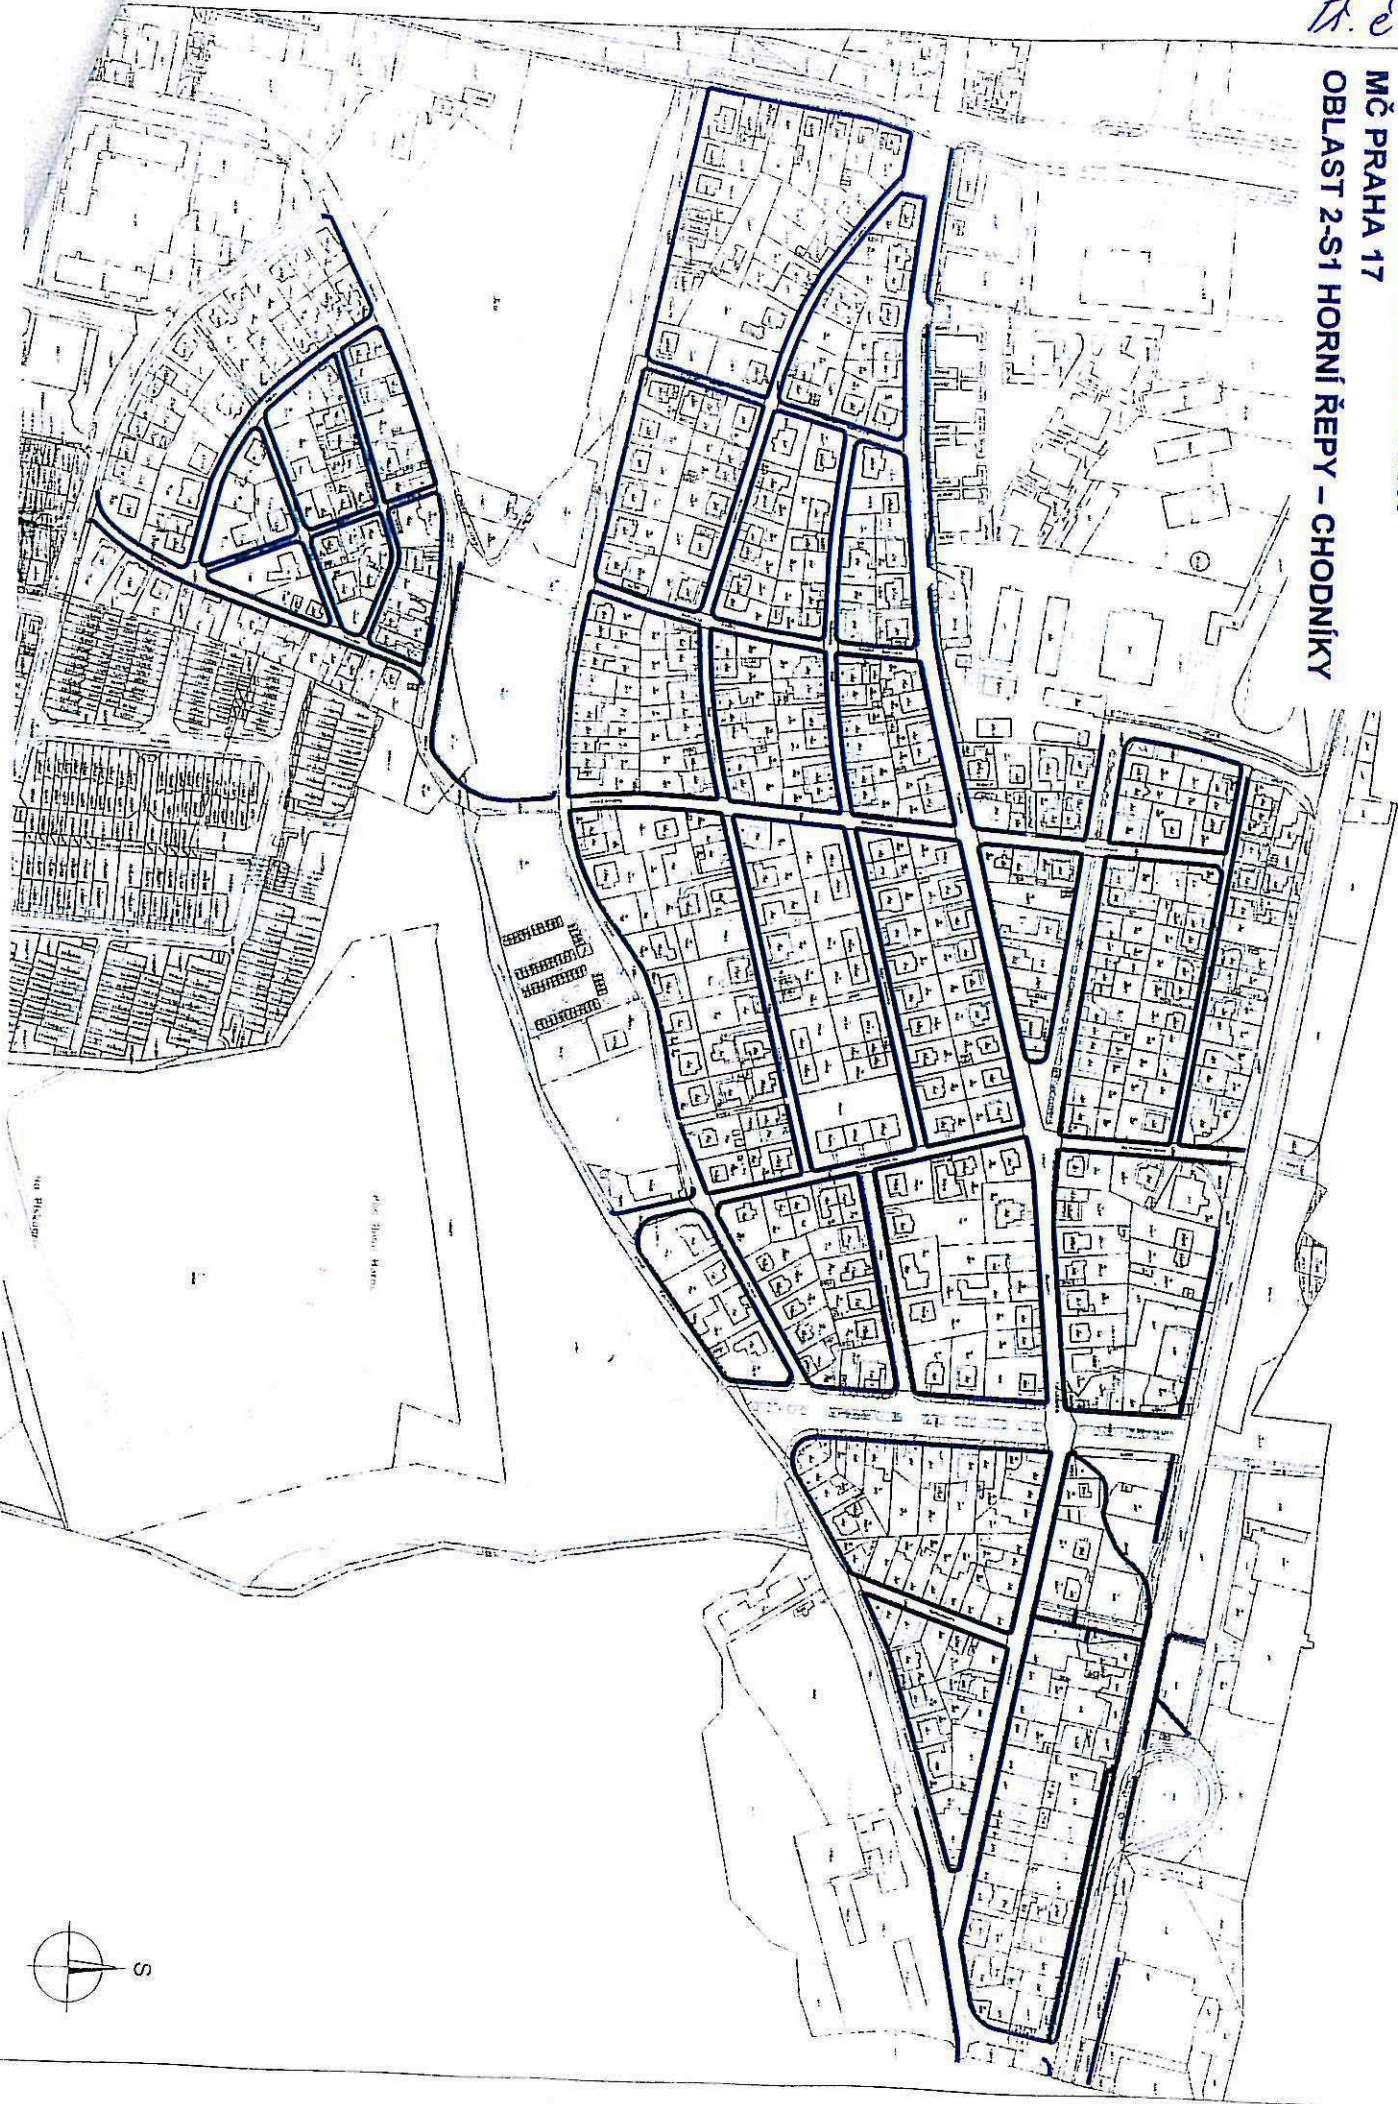

ZIMNÍ ÚDRŽBA KOMUNIKACÍ
MČ PRAHA 17
OBLAST 2-S1 HORNÍ ŘEPA – CHODNÍKY

100 Příklad

100 Příklad

**ZIMNÍ ÚDRŽBA KOMUNIKACÍ
MČ PRAHA 17
OBLAST 2-S2 REINEROVA – CHODNÍKY**

**ZIMNÍ ÚDRŽBA KOMUNIKACÍ
MČ PRAHA 17
OBLAST 2-S3 MRKVICKOVA – CHODNÍKY**