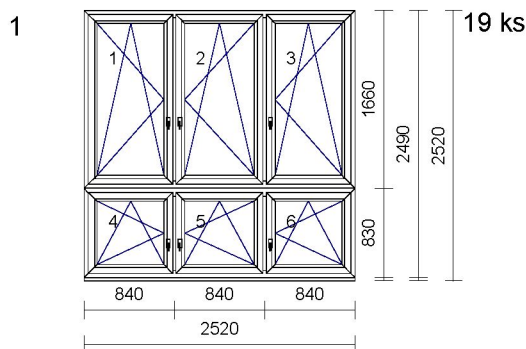

Východní fasáda

19 ks

Série: Schüco Living 82MD
Rám: Okenní rám Living MD 70mm
Křídlo: 6 * 19431 okenní křídlo 83mm
Barva: Exteriér / Interiér
Barva rámu: Zlatý dub / Bílá
Barva křídla: Zlatý dub / Bílá
Kování: 2 * OS L NX, 4 * OS P NX
Výplň: 6 * pl.iplus 1,1 4mm/14/pl.clear
 4mm/14/pl.iplus 1,1 4mm; Ug-0,6Wm2k
Spoj: 19150 Spojovací profil s překrytím 89,5/20
 (2 mm mezera)
Rozšíření: **název rozšíření** / **poloha**
 Podkladový profil 60/30 dole
Rozměry: 2520mm x 2490mm