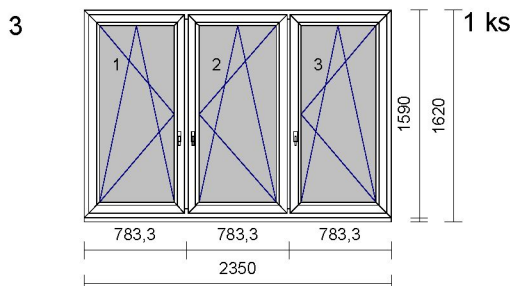

1 ks

Série: Schüco Living 82MD
Rám: Okenní rám Living MD 70mm
Křídlo: 3 * 19431 okenní křídlo 83mm
Barva: Exteriér / Interiér
Barva rámu: Zlatý dub / Bílá
Barva křídla: Zlatý dub / Bílá
Kování: OS L NX, 2 * OS P NX
Výplň: 3 * pl.iplus 1,1 4mm/14/pl.clear
4mm/14/pl.iplus 1,1 4mm; Ug-0,6Wm2k
Spec. sklo1: 3 * kúra čirá
Rozšíření: **název rozšíření** / **poloha**
Podkladový profil 60/30 dole
Rozměry: 2350mm x 1590mm

21 217,00 Kč 21 217,00 Kč

2,35 m Vnitřní parapet PVC 400mm bílý

555,00 Kč 555,00 Kč

Jižní fasáda - třídy, šatny, byt školní