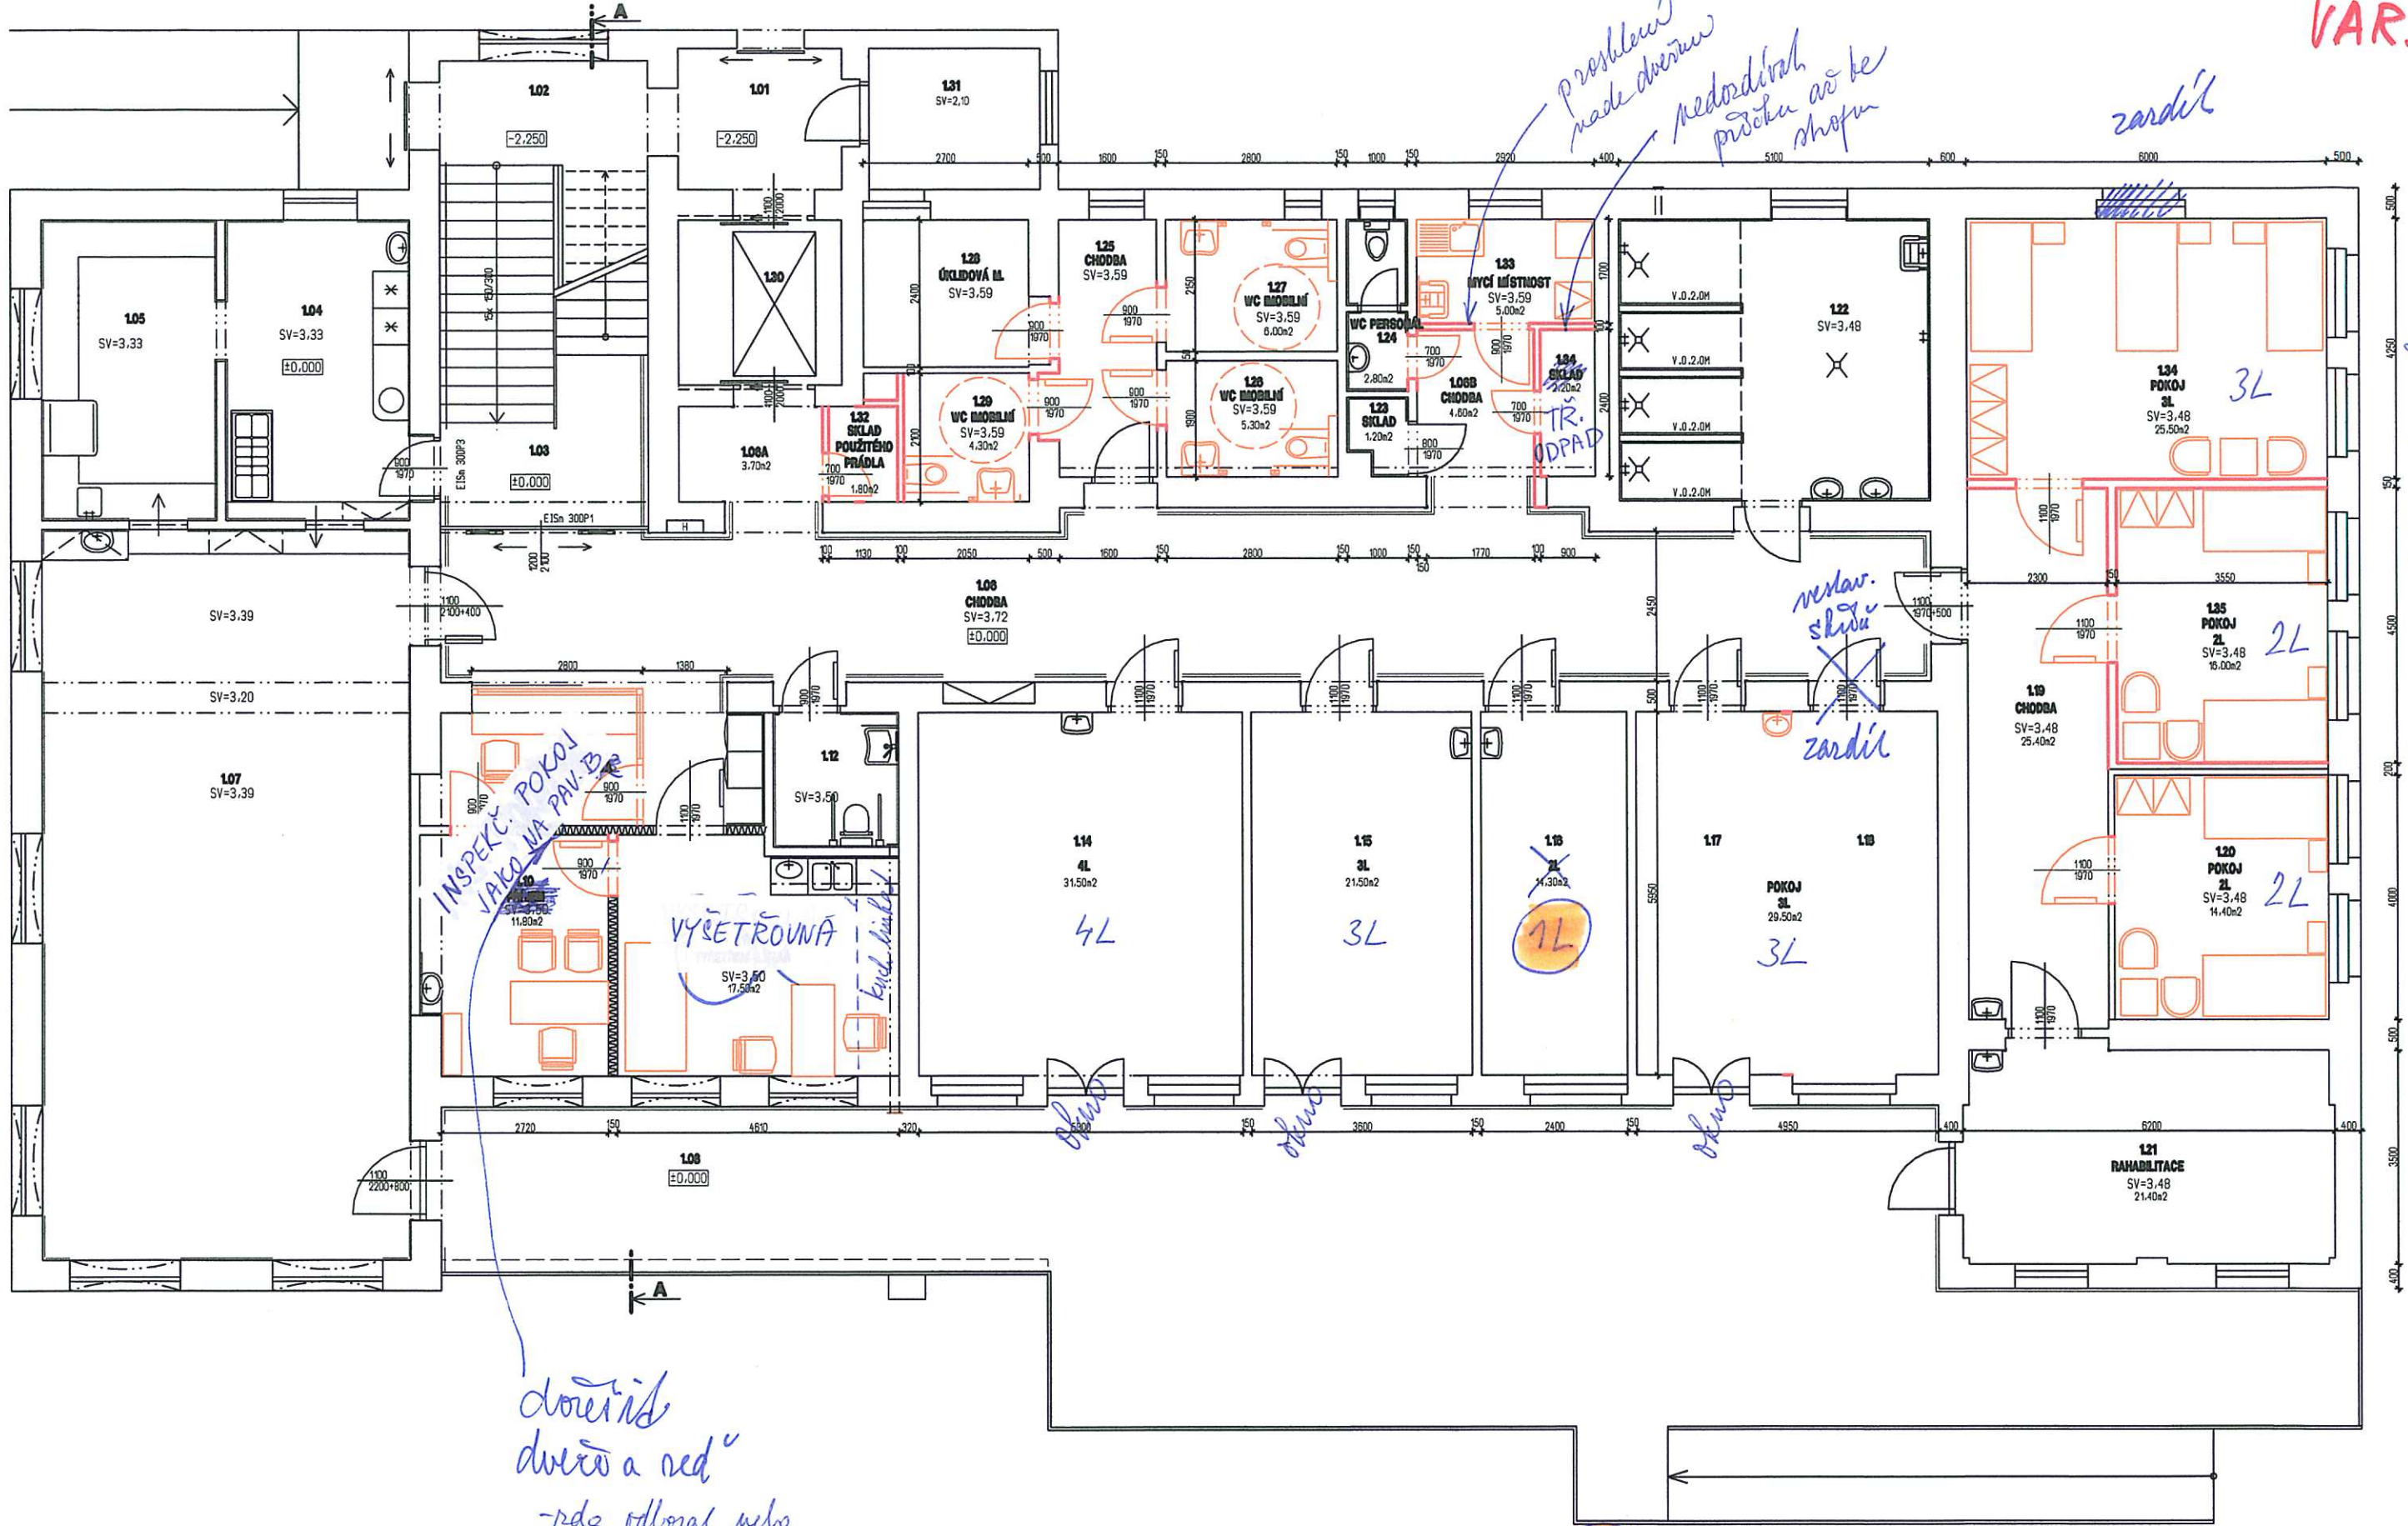

DATUM: 1.6.2017

PLOCHA ÚPRAV: 170,00m<sup>2</sup>

STAVEBNÍ ÚPRAVY - PAVILON "A"  
HL. LUŽE - KOŠUMBERK  
PŮDORYS 1.PP

14.6.2017

VAR. 8

dověřit  
dveře a sed  
- rda odboral nebo  
prošelák

DATUM: 1.6.2017 **18**  
 NOVÝ STAV 19 LŮZEK  
 PLOCHA ÚPRAV: 130,00m<sup>2</sup>

STAVEBNÍ ÚPRAVY - PAVILON "A"  
 HL LUŽE-KOŠUMBERK  
 PŮDORYS 1.NP

19.6.2017

VAR. 8

DATUM: 16.2017 <sup>29</sup>  
NOVÝ STAV 26 LŮŽEK  
PLOCHA ÚPRAV: 56,00m<sup>2</sup>

STAVEBNÍ ÚPRAVY - PAVILON "A"  
HL LUŽE-KOŠUMBERK  
PŮDORYS 2.NP

14.6.2017

STAVEBNÍ ÚPRAVY - PAVILON "A"  
HL LUŽE-KOŠUMBERK  
PŮDORYS 3.NP

14.6.2017