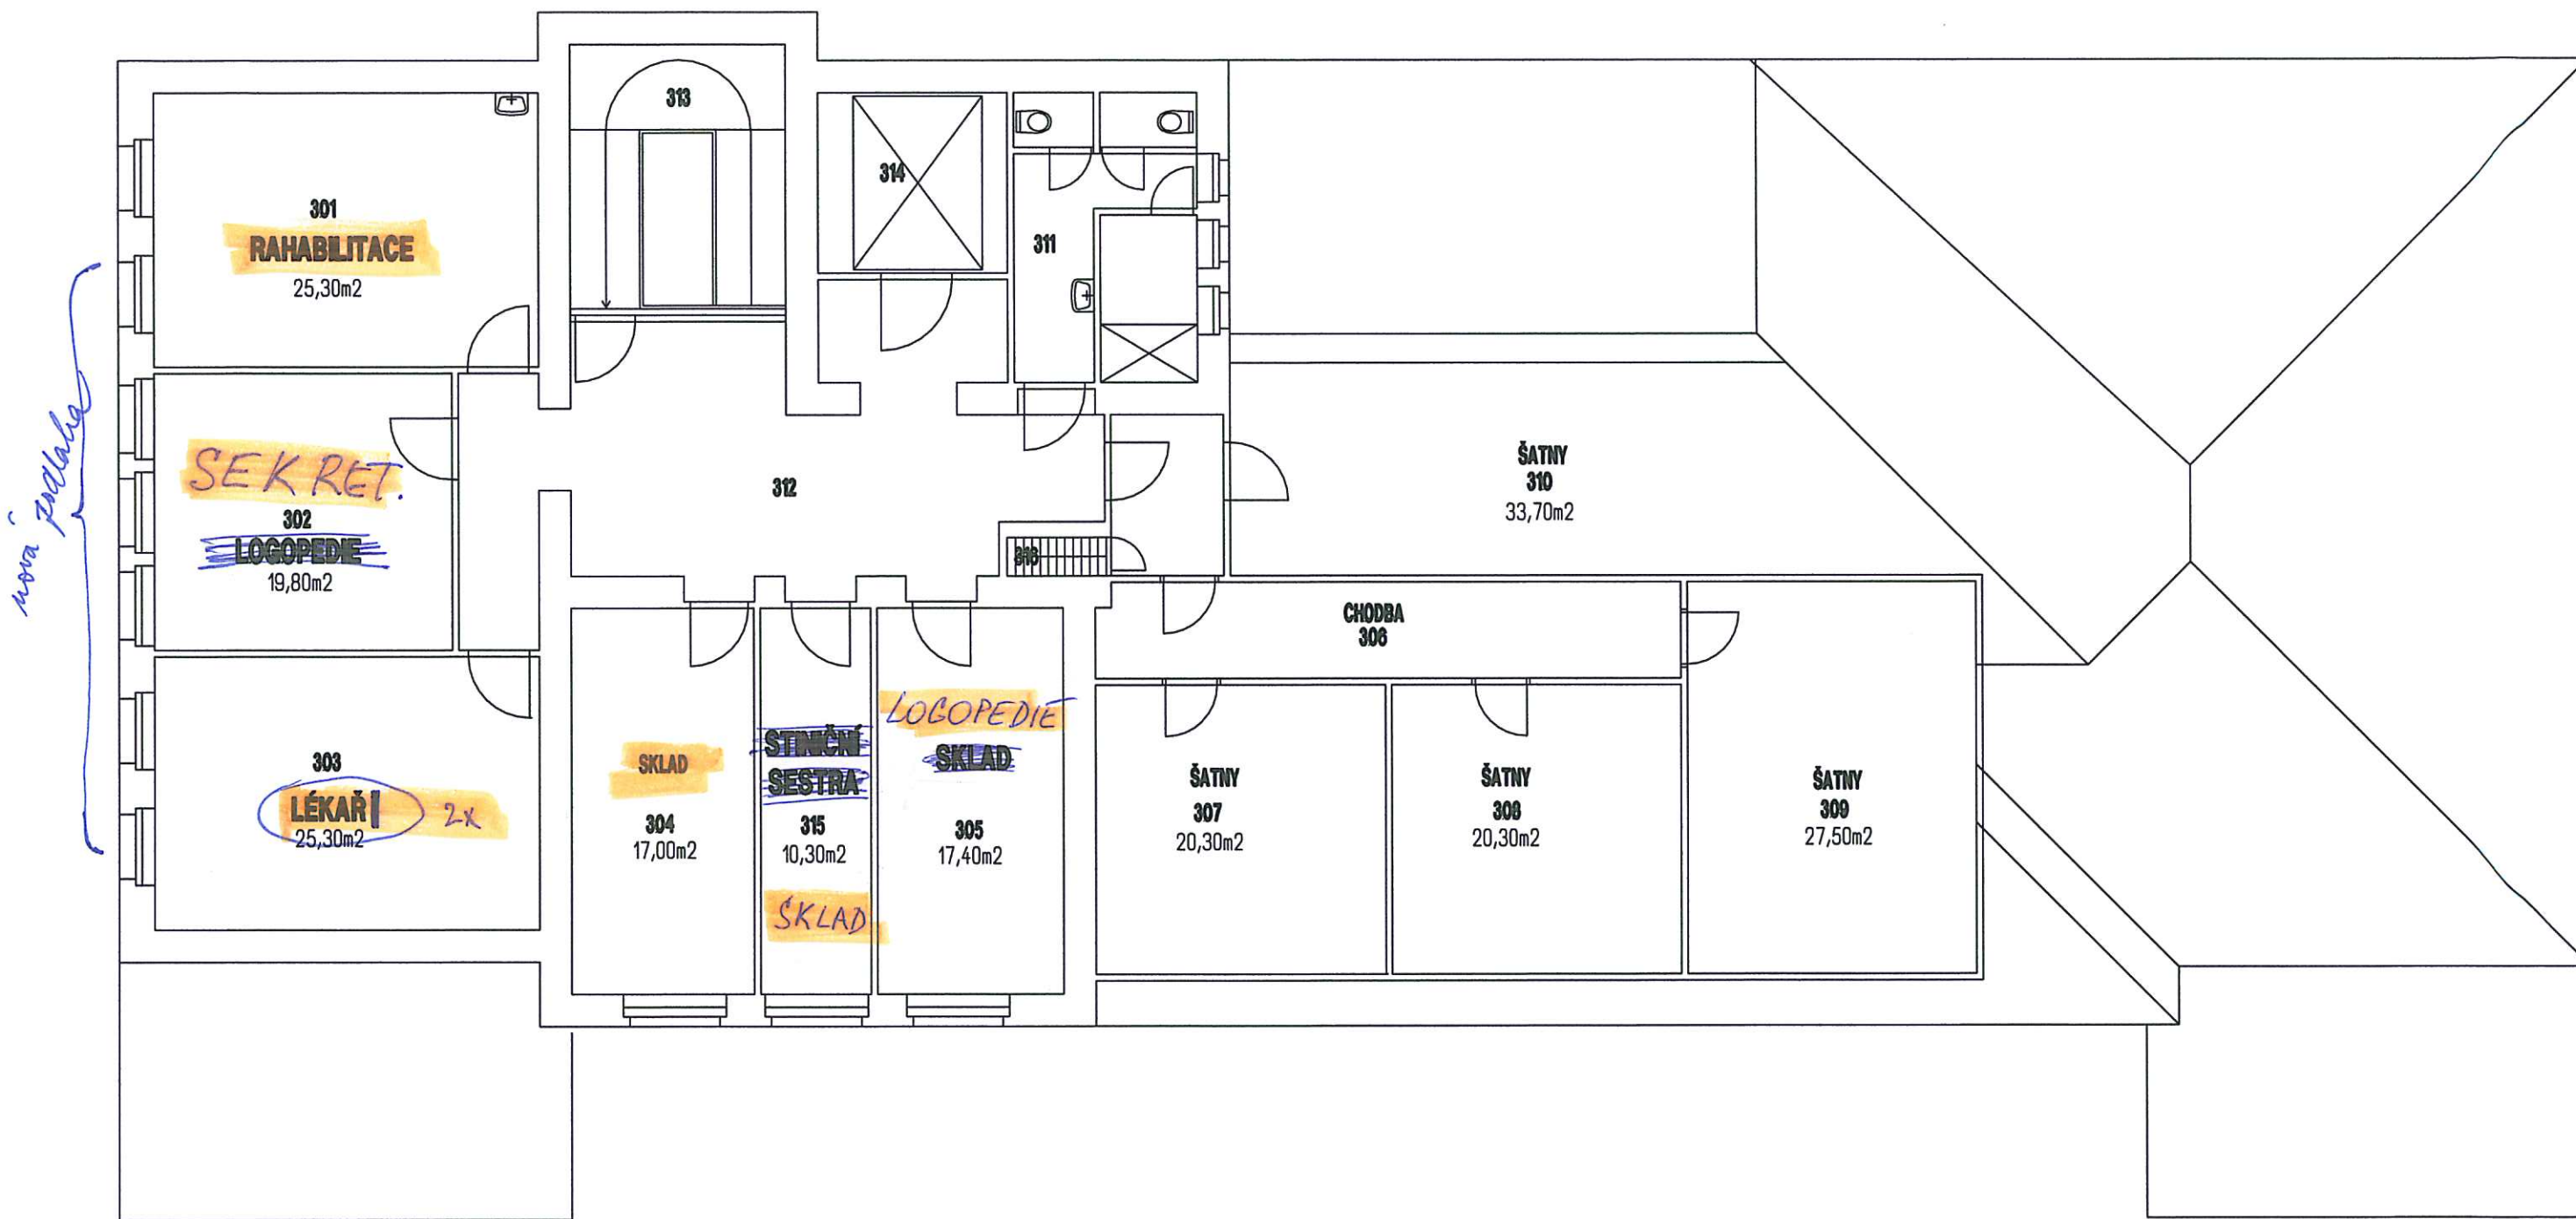

STAVEBNÍ ÚPRAVY - PAVILON "A"
HL LUŽE-KOŠUMBERK
PŮDORYS 3.NP

14.6.2017