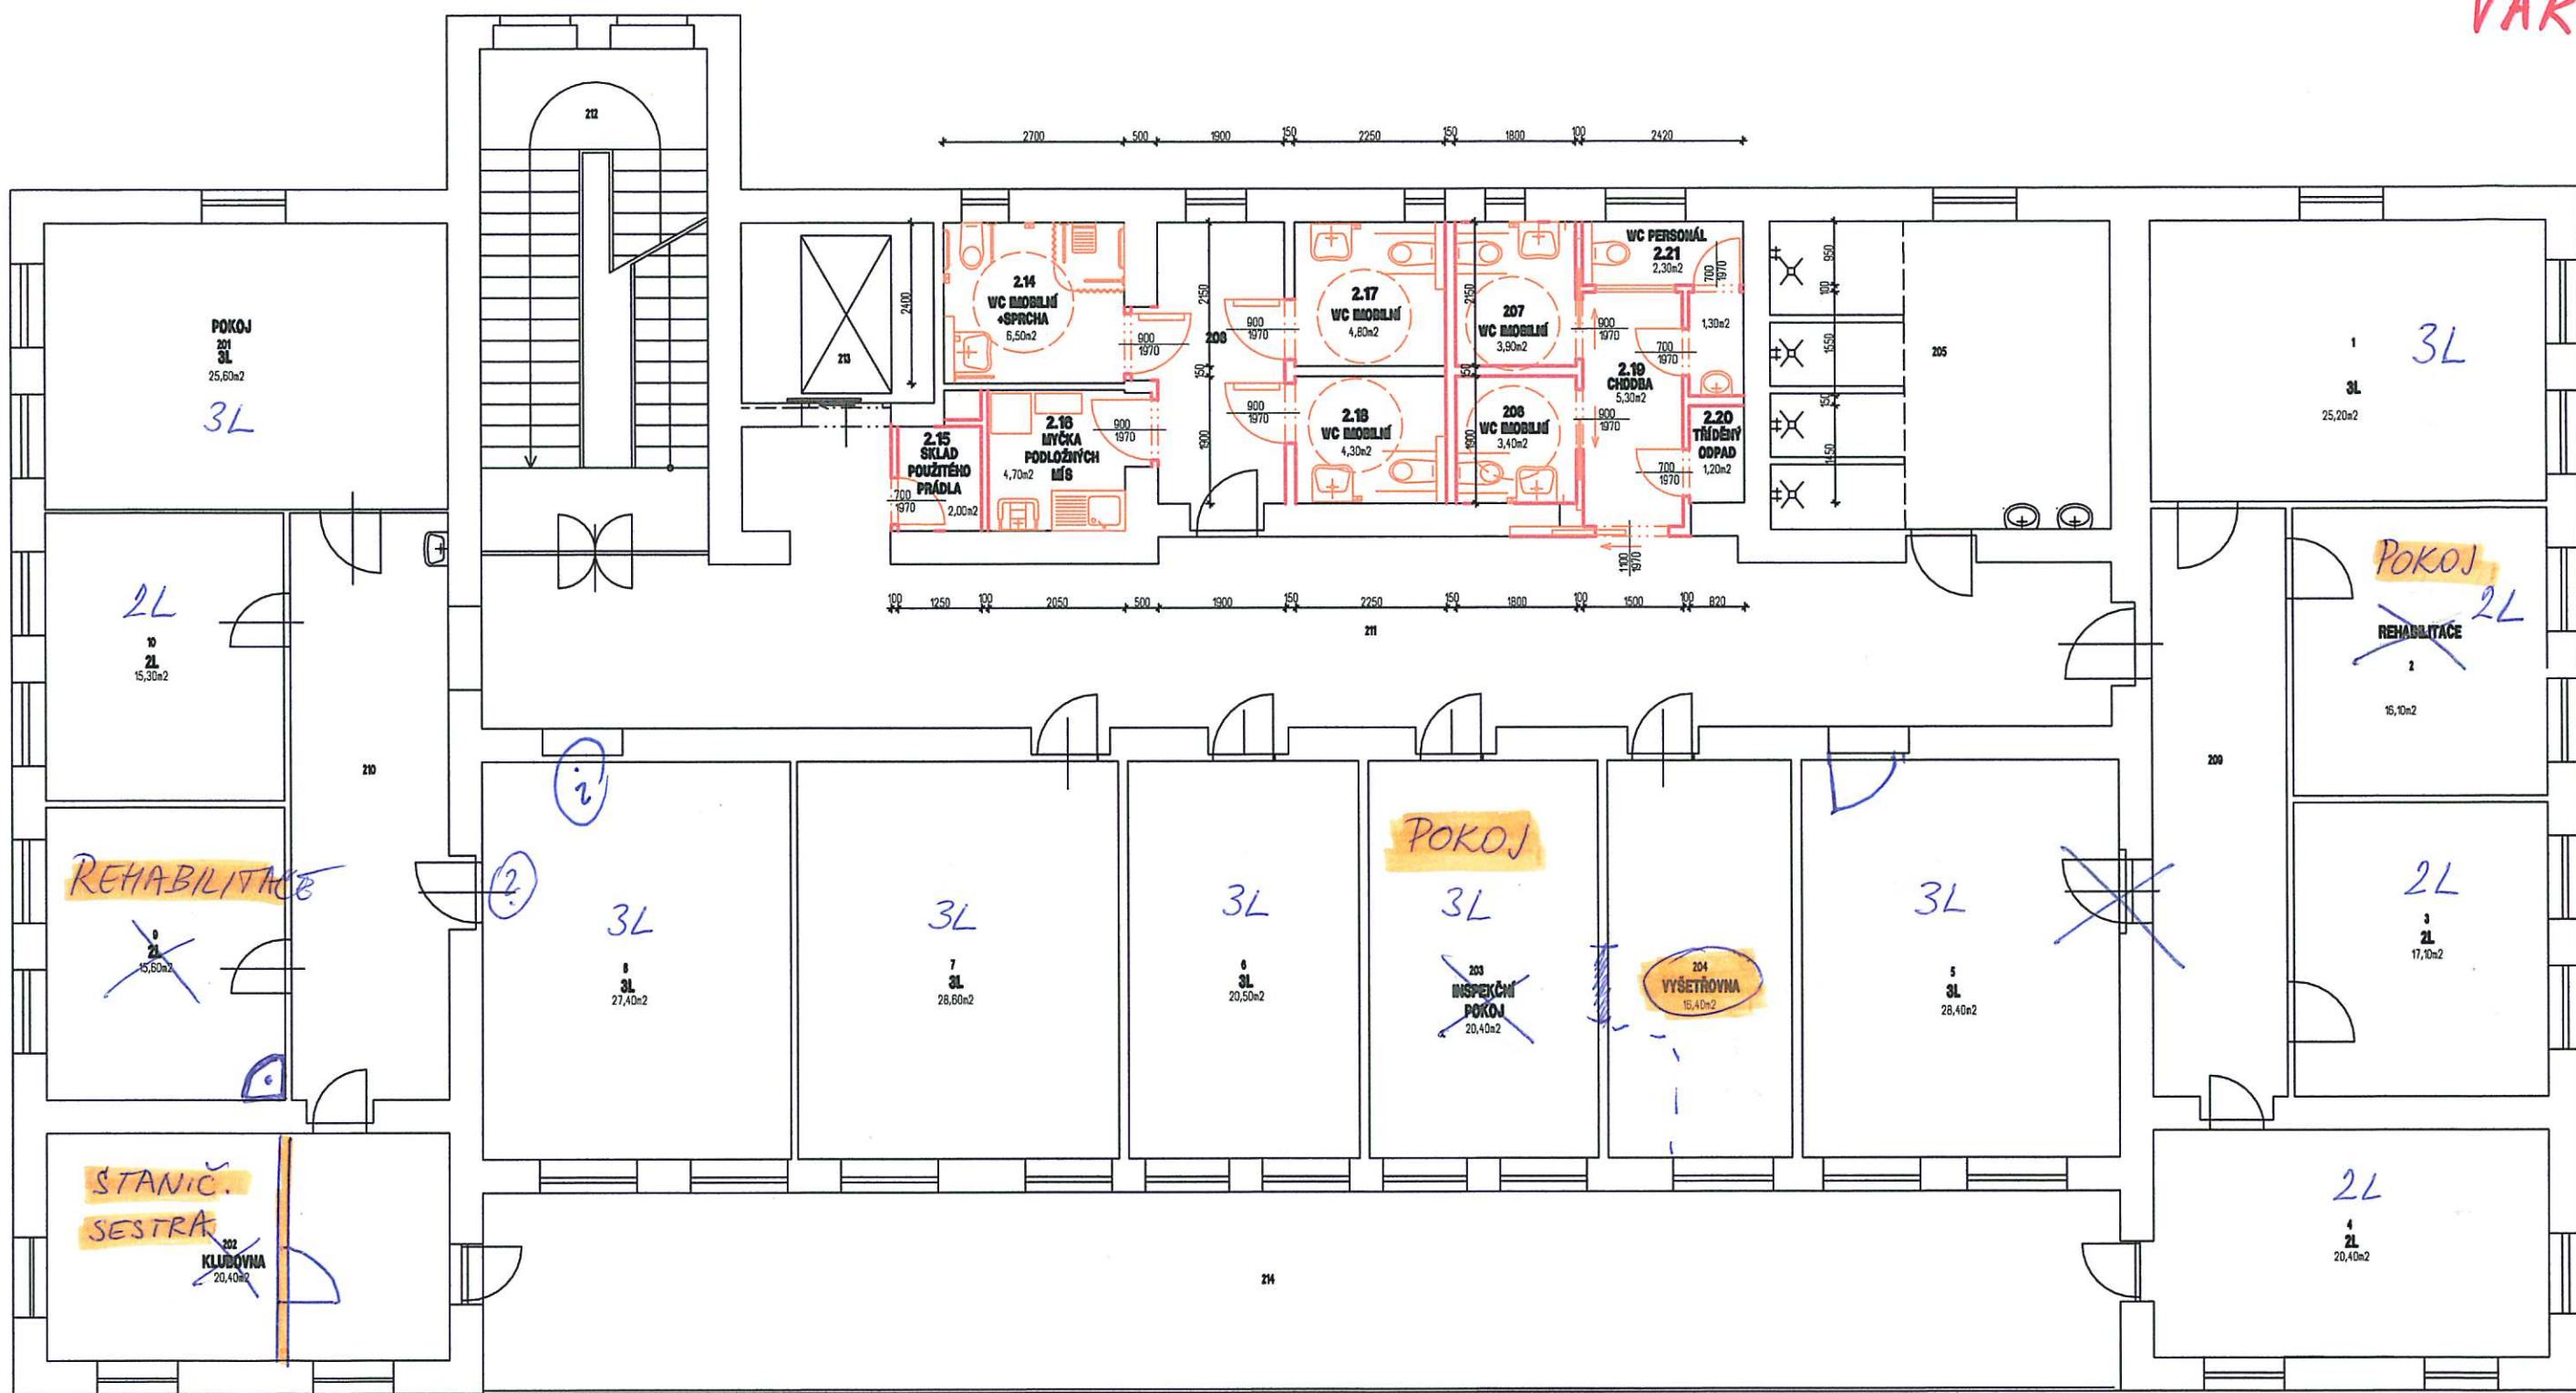

DATUM: 1.6.2017

PLOCHA ÚPRAV: 170,00m<sup>2</sup>

STAVEBNÍ ÚPRAVY - PAVILON "A"  
HL. LUŽE - KOŠUMBERK  
PŮDORYS 1.PP

14.6.2017

VAR. 8

dověřit  
dveře a sed  
- rda odboral nebo  
prošelák

DATUM: 1.6.2017 **18**  
 NOVÝ STAV 19 LŮZEK  
 PLOCHA ÚPRAV: 130,00m<sup>2</sup>

STAVEBNÍ ÚPRAVY - PAVILON "A"  
 HL LUŽE-KOŠUMBERK  
 PŮDORYS 1.NP

19.6.2017

VAR. 8

DATUM: 16.2017 <sup>29</sup>  
NOVÝ STAV 26 LŮŽEK  
PLOCHA ÚPRAV: 56,00m<sup>2</sup>

STAVEBNÍ ÚPRAVY - PAVILON "A"  
HL LUŽE-KOŠUMBERK  
PŮDORYS 2.NP

14.6.2017

STAVEBNÍ ÚPRAVY - PAVILON "A"  
HL LUŽE-KOŠUMBERK  
PŮDORYS 3.NP

14.6.2017