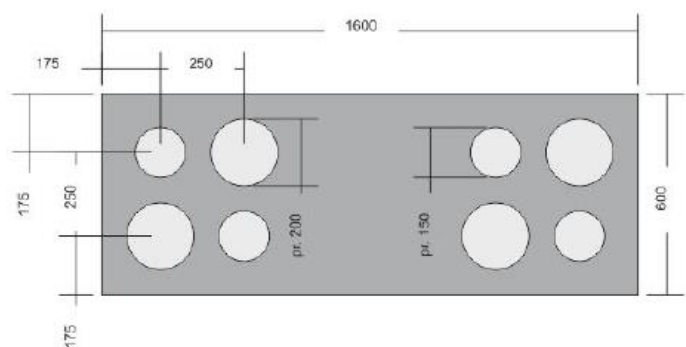

ZDRAVOTNICKÉ ZAŘÍZENÍ

MČ Praha 4

Dětské skupiny Kotorská

Dětské skupiny Kotorská

1. BOX na hračky, 2ks

ilustrační foto

2. Zastínění u herní sestavy

ZÁVĚSNÝ SLUNEČNÍK, čtvercový 3 x 3 m, béžové barvy

8 ocelových žeber 12 x 18 mm

Polyester šedé barvy 160g/m², pevná černá ocelová tyč o průměru 48 mm

Stojan (součástí výrobku) je možno zatížit betonovými dlaždicemi pro zvýšení celkové stability

Otevírání slunečníku klíčkem

Délka: 2,88 m

Šířka: 2,88 m

Hmotnost: 13,5 kg

ilustrační foto

1

3. Zahradní domek 2,6 x 2 m

Zahradní chata

Chata se dodává spolu s montážní sadou. Možno přikoupit ventilační a okapový systém, ukotvení, základové trámy (impregnované, z tvrdého dřeva nebo syntetické), mořidlo, sadu na položení střešní krytiny, další vrstvu stěny, hliníkový zakončovací pruh, zelenou či hnědou impregnaci a základový nástřik. Protože standardní černou pískovanou lepenku již zákazníci zpravidle nechtějí, je střešní krytina u tohoto domku volitelná. Z důvodu různých alternativ a tím i cenových relací krytiny, je pak vybraná krytina za příplatek.

Výška	223cm
Šířka	260cm
Délka	200cm
Síla stěn domku	28mm
Vnitřní rozměry domku	257x197cm
Výška domku v hřebeni	223cm
Výška dveří	173cm
Dvoukřídlé dveře	Ano, 1x
Bez oken	Ne, ve dveřích
Systém větrání	Možný
Okapový systém	Možný
Střešní krytina	Ano, více možností
Podlaha	Možná