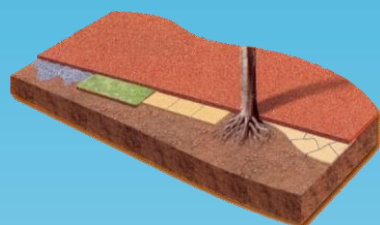

DOPADOVÁ PLOCHA z pryžové monolitické štěpky

SOFTNYX

Společnost ONYX wood si Vám dovoluje představit novinku pro bezpečné dopadové plochy dětských, workoutových a parkourových hřišť, měkčené povrchy pro seniory a taktéž pro využití v zahradní architektuře.

Tento povrch je vyvinut tak, aby mohl být instalován bez větších příprav a úprav podloží. Proto je možné pokládat jej přímo na trávu, beton nebo starou dlažbu, bez ohledu na to, jak rozdílný a nerovnoměrný daný povrch je. Stačí pouze podloží srovnat, popř. doplnit do stejné úrovně.

- Nemusí se budovat spodní stavba
- Není třeba používat na staveništi těžkou techniku
- Jednovrstvý povrch, beze spár, pochozí do 24 hodin
- Různobarevný s možností tvorby vzorů a interaktivních prvků
- **Prodloužená záruka na stálost barev**
- Dodáváme mulč a spojovací hmotu v baleních, se kterými se snadno manipuluje
- Přírodní estetický vzhled
- **Certifikováno dle ČSN EN 1177 pro použití na dětských hřištích do výšky pádu 2,9 m**
- Další využití v zahradní architektuře, např. lemy okolo záhonů, ochrany kořenového systému stromů, měkké pochozí plochy