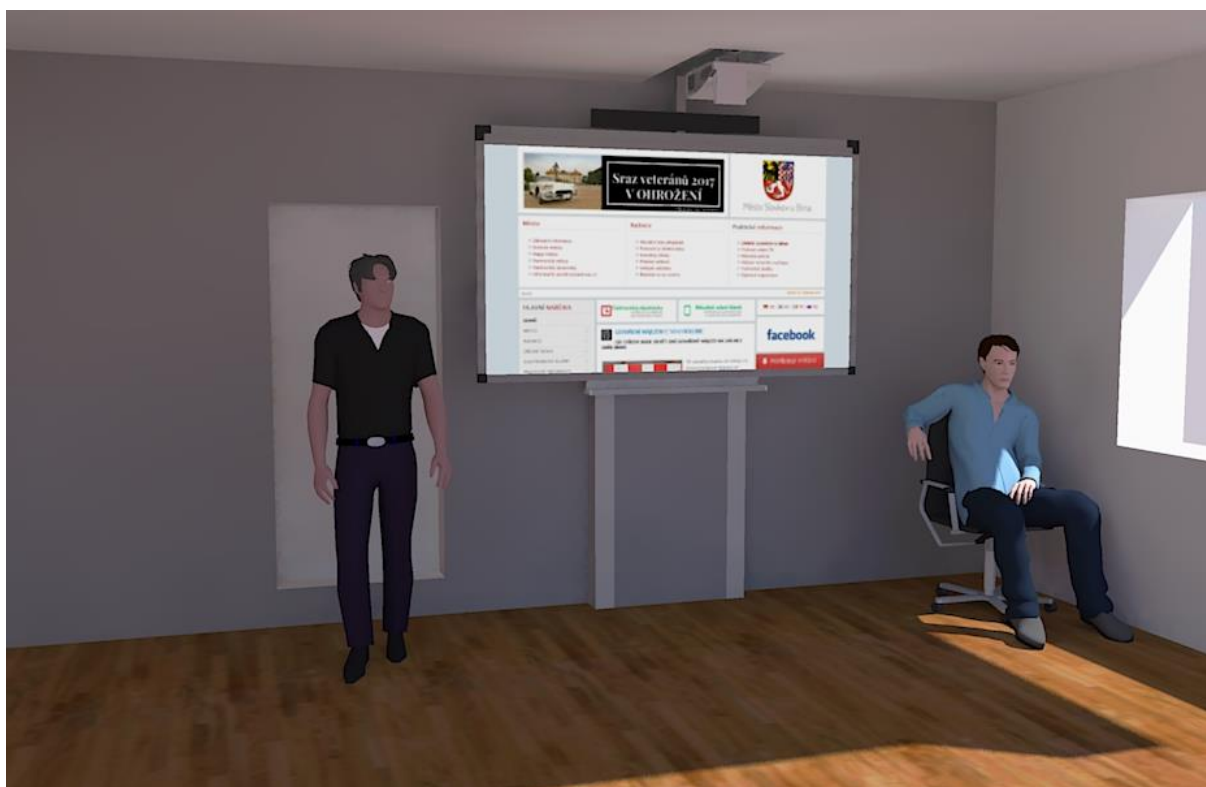

Školní nábytek

Výpočetní a kancelářská
technika

Kompletní dodávky do škol a kanceláří

Dotyková keramická tabule e-Board Touch

- Multi dotyková interaktivní tabule s keramickým povrchem
- Aktivní optická dotyková technologie se čtyřmi kamerami
Rozpoznávání dotyku: k ovládní tabule lze použít prsty, pero nebo dlaň
(10 dotyků současně)
- Úhlopříčka tabule 93" (236 cm), formát 16:9, rozměr 129 x 194cm
- **Hybridní povrch tabule umožňuje psaní normálním popisovačem (stíratelným na sucho)**
- Vysoce kvalitní hliníkový rám s tmavě šedými rohy
- Rozhraní USB
- Záruka 25 let na povrch tabule, 2 roky na dotykový systém
- Vysoce odolný keramický povrch tabule
- Dataprojektor s ultrakrátkou projekční vzdáleností, FULL HD rozlišením, 3500 ANSI
- Zvedací systém včetně zákaznických úprav
- Instalace, kabeláž, HDMI splitter, LCD monitor

Vizualizace místnosti (pouze ilustrativní), přesná projektová dokumentace byla zpracována dle našich podkladů Ing. Arch. Štěrbákovou

Cenová kalkulace

	ks	bez DPH	DPH	vč DPH
interaktivní dotyková tabule 93"	1	29 990 Kč	6 298 Kč	36 288 Kč
Full HD projektor s ultrakrátkou proj. vzdáleností	1	31 900 Kč	6 699 Kč	38 599 Kč
držák projektoru	1	3 800 Kč	798 Kč	4 598 Kč
zvedací systém + zvýšení o 15 cm	1	8 900 Kč	1 869 Kč	10 769 Kč
ozvučení - soundbar na tabuli (2x15 + 30 W)	1	4 267 Kč	896 Kč	5 163 Kč
monitor 22", Full HD	1	3 800 Kč	798 Kč	4 598 Kč
HDMI rozbočovač	1	900 Kč	189 Kč	1 089 Kč
doprava, instalace, základní zaškolení obsluhy	1	8 500 Kč	1 785 Kč	10 285 Kč
celkem		92 057 Kč	19 332 Kč	111 389 Kč