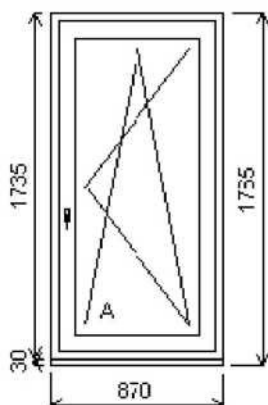

Pozice: 14/: Jednodílné okno + příslušenství

Rozměry rámu: 870,0 x 1735,0 mm

Schueco Corona CT70

Základní cena: Jednodílné okno 6 759,20 Kč
Barva (ext/int): 1600 - Bílý s šedostříbrným těsněním
Sklo: F4-16-TN4 čiré U=1.1 Thermobel Top
Rám: 18865 Rám 70/68 5K Classic
Křídlo: 18866 Křídlo ok. 70/83 5K Class
Montáž: vrut3x7 - turbo vruty 7.5mm na tři strany

Klika: STD - klika okenní bílá
Odvodnění: dopředu
Kování: SchucoVariotec viditelné
Doplnky: lc_rp30/70svyztuhou d=870,0mm 214,00 Kč
Výška kliky: v 1/2 křídla
Hmot. prvku: 42 kg

Popis: místnost 101; klika v 1/3, RP seříznout zvenku