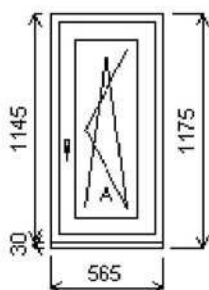

Množství: 1

Cena za ks: 5 119,00 Kč

POZOR: Čtěte poznámky za pozicemi.

Celkem:**5 119,00 Kč****Pozice: 12/: Jednodílné okno + příslušenství**

Rozměry rámu: 565,0 x 1145,0 mm

Schueco Corona CT70

Základní cena:	Jednodílné okno	4 997,90 Kč
Barva (ext/int):	1600 - Bílý s šedostříbrným těsněním	
Sklo:	OK4-16-TN4 dvojsklo kůra čirá u=1.1	
Rám:	18865 Rám 70/68 5K Classic	
Křídlo:	18866 Křídlo ok. 70/83 5K Class	
Montáž:	vrut3x7 - turbo vruty 7.5mm na tři strany	
Klika:	STD - klika okenní bílá	
Odvodnění:	dopředu	
Kování:	SchucoVariotec viditelné	
Doplňky:	lc_rp30/70svyztuhou d=565,0mm	139,00 Kč
Výška kliky:	v 1/2 křídla	
Hmot. prvku:	20 kg	
Popis:	místnost 203; RP seříznout zvenku	