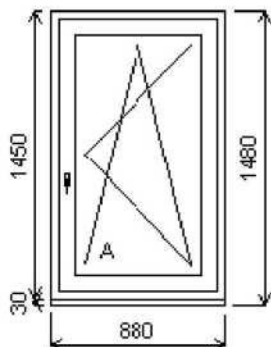

Pozice: 1/: Jednodílné okno + příslušenství

Rozměry rámu: 880,0 x 1450,0 mm

Schueco Corona CT70

Základní cena:	Jednodílné okno	5 993,10 Kč
Barva (ext/int):	1600 - Bílý s šedostříbrným těsněním	
Sklo:	F4-16-TN4 čiré U=1.1 Thermobel Top	
Rám:	18865 Rám 70/68 5K Classic	
Křídlo:	18866 Křídlo ok. 70/83 5K Class	
Montáž:	vrut3x7 - turbo vruty 7.5mm na tři strany	
Klika:	STD - klika okenní bílá	
Odvodnění:	dopředu	
Kování:	SchucoVariotec viditelné	
Doplňky:	lc_rp30/70svyztuhou d=880,0mm	216,00 Kč
Výška kliky:	v 1/2 křídla	
Hmot. prvku:	35 kg	
Popis:	místnost 304; RP seříznout zvenku	