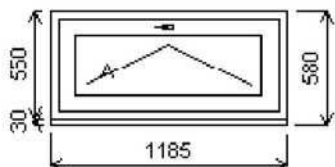

Množství: 1

Cena za ks: 18 430,00 Kč

Celkem:**18 430,00 Kč**

Pozice: 9/: Jednodílné okno + příslušenství

Rozměry rámu: 1185,0 x 550,0 mm

Schueco Corona CT70

Základní cena:	Jednodílné okno	4 945,60 Kč
Barva (ext/int):	1600 - Bílý s šedostříbrným těsněním	
Sklo:	F4-16-TN4 čiré U=1.1 Thermobel Top	
Rám:	18865 Rám 70/68 5K Classic	
Křídlo:	18866 Křídlo ok. 70/83 5K Class	
Montáž:	vrut3x7 - turbo vruty 7.5mm na tři strany	
Klika:	STD - klika okenní bílá	
Odvodnění:	dopředu	
Kování:	SchucoVariotec viditelné	
Doplňky:	lc_rp30/70svyztuhou d=1185,0mm	291,00 Kč
Výška kliky:	v 1/2 křídla	
Hmot. prvku:	21 kg	
Popis:	místnost 207; RP seříznout zvenku	