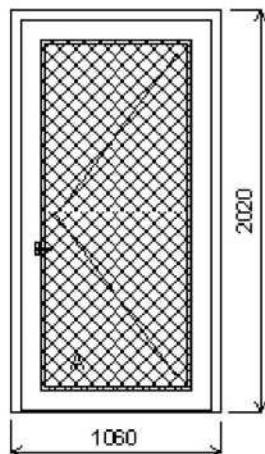

Množství: 1

Cena za ks: 6 973,00 Kč

POZOR: Čtete poznámky za pozicemi.

Celkem: 6 973,00 Kč

Pozice: 15/: Jednodílné vchodové dveře + příslušenství

Rozměry rámu: 1060,0 x 2020,0 mm

Schueco Corona CT70

Vch. dveře otv. dovnitř - pohled zevnitř