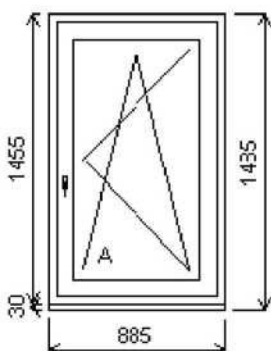

Množství: 1

Cena za ks: 6 209,00 Kč

POZOR: Čtete poznámky za pozicemi.

Celkem:**6 209,00 Kč****Pozice: 2/: Jednodílné okno + příslušenství**

Rozměry rámu: 885,0 x 1455,0 mm

Schueco Corona CT70

Základní cena:	Jednodílné okno	6 032,50 Kč
Barva (ext/int):	1600 - Bílý s šedostříbrným těsněním	
Sklo:	F4-16-TN4 čiré U=1.1 Thermobel Top	
Rám:	18865 Rám 70/68 5K Classic	
Křídlo:	18866 Křídlo ok. 70/83 5K Class	
Montáž:	vrut3x7 - turbo vruty 7.5mm na tři strany	
Klika:	STD - klika okenní bílá	
Odvodnění:	dopředu	
Kování:	SchucoVariotec viditelné	
Doplňky:	lc_rp30/70svyztuhou d=885,0mm	218,00 Kč
Výška kliky:	v 1/2 křídla	
Hmot. prvku:	36 kg	
Popis:	místnost 305; RP seříznout zvenku	