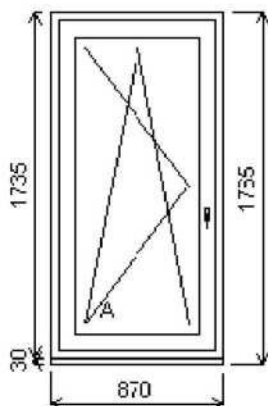

Pozice: 13/: Jednodílné okno + příslušenství

Rozměry rámu: 870,0 x 1735,0 mm

Schueco Corona CT70

Základní cena: Jednodílné okno 6 759,20 Kč
Barva (ext/int): 1600 - Bílý s šedostříbrným těsněním
Sklo: F4-16-TN4 čiré U=1.1 Thermobel Top
Rám: 18865 Rám 70/68 5K Classic
Křídlo: 18866 Křídlo ok. 70/83 5K Class
Montáž: vrut3x7 - turbo vruty 7.5mm na tři strany

Klika: STD - klika okenní bílá
Odvodnění: dopředu
Kování: SchucoVariotec viditelné
Doplnky: lc_rp30/70svyztuhou d=870,0mm 214,00 Kč
Výška kliky: v 1/2 křídla
Hmot. prvku: 42 kg

Popis: místnost 101; klika v 1/3, RP seříznout zvenku