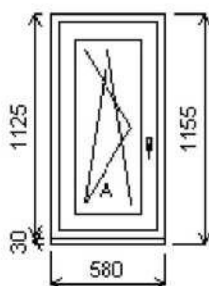

Množství: 1

Cena za ks: 5 237,00 Kč

POZOR: Čtěte poznámky za pozicemi.

Celkem:**5 237,00 Kč****Pozice: 10/: Jednodílné okno + příslušenství**

Rozměry rámu: 580,0 x 1125,0 mm

Schueco Corona CT70

Základní cena:	Jednodílné okno	4 689,20 Kč
Barva (ext/int):	1600 - Bílý s šedostříbrným těsněním	
Sklo:	F4-16-TN4 čiré U=1.1 Thermobel Top	
Rám:	18865 Rám 70/68 5K Classic	
Křídlo:	18866 Křídlo ok. 70/83 5K Class	
Montáž:	vrut3x7 - turbo vruty 7.5mm na tři strany	
Klika:	STD - klika okenní bílá	
Odvodnění:	dopředu	
Kování:	SchucoVariotec viditelné	
Doplňky:	lc_rp30/70svyztuhou d=580,0mm	143,00 Kč
Výška kliky:	v 1/2 křídla	
Hmot. prvku:	20 kg	
Popis:	chodba 2 NP; RP seříznout zvenku	