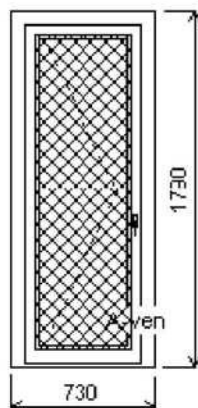

Množství: 2

Cena za ks: 2 197,00 Kč

Celkem:**4 394,00 Kč****Pozice: 8/: Jednodílné vedl. vchodové dveře + příslušenství**

Rozměry rámu: 730,0 x 1790,0 mm

Schueco Corona CT70

otv. ven - pohled zvenku

Základní cena:	Jednodílné vedl. vchodové dveře	18 430,10 Kč
Barva (ext/int):	1600 - Bílý s šedostříbrným těsněním	
Sklo:	XPVCBILA hladká výplň 24mm bílá	
Rám:	18865 Rám 70/68 5K Classic	
Práh:	Práh CT70	
Křídlo:	18509 Křídlo balk. 70/103 Classic VEN	
Montáž:	vrut3x7 - turbo vruty 7.5mm na tři strany	
Klika:	KKNECE - Klika-klika céčko nerez	
Odvodnění:	dopředu	
Kování:	SchucoVariotec viditelné Zámek Automatic DM30	
Výška kliky:	od kraje křídla A:1041 mm	
Hmot. prvku:	32 kg	
Popis:	schodiště	