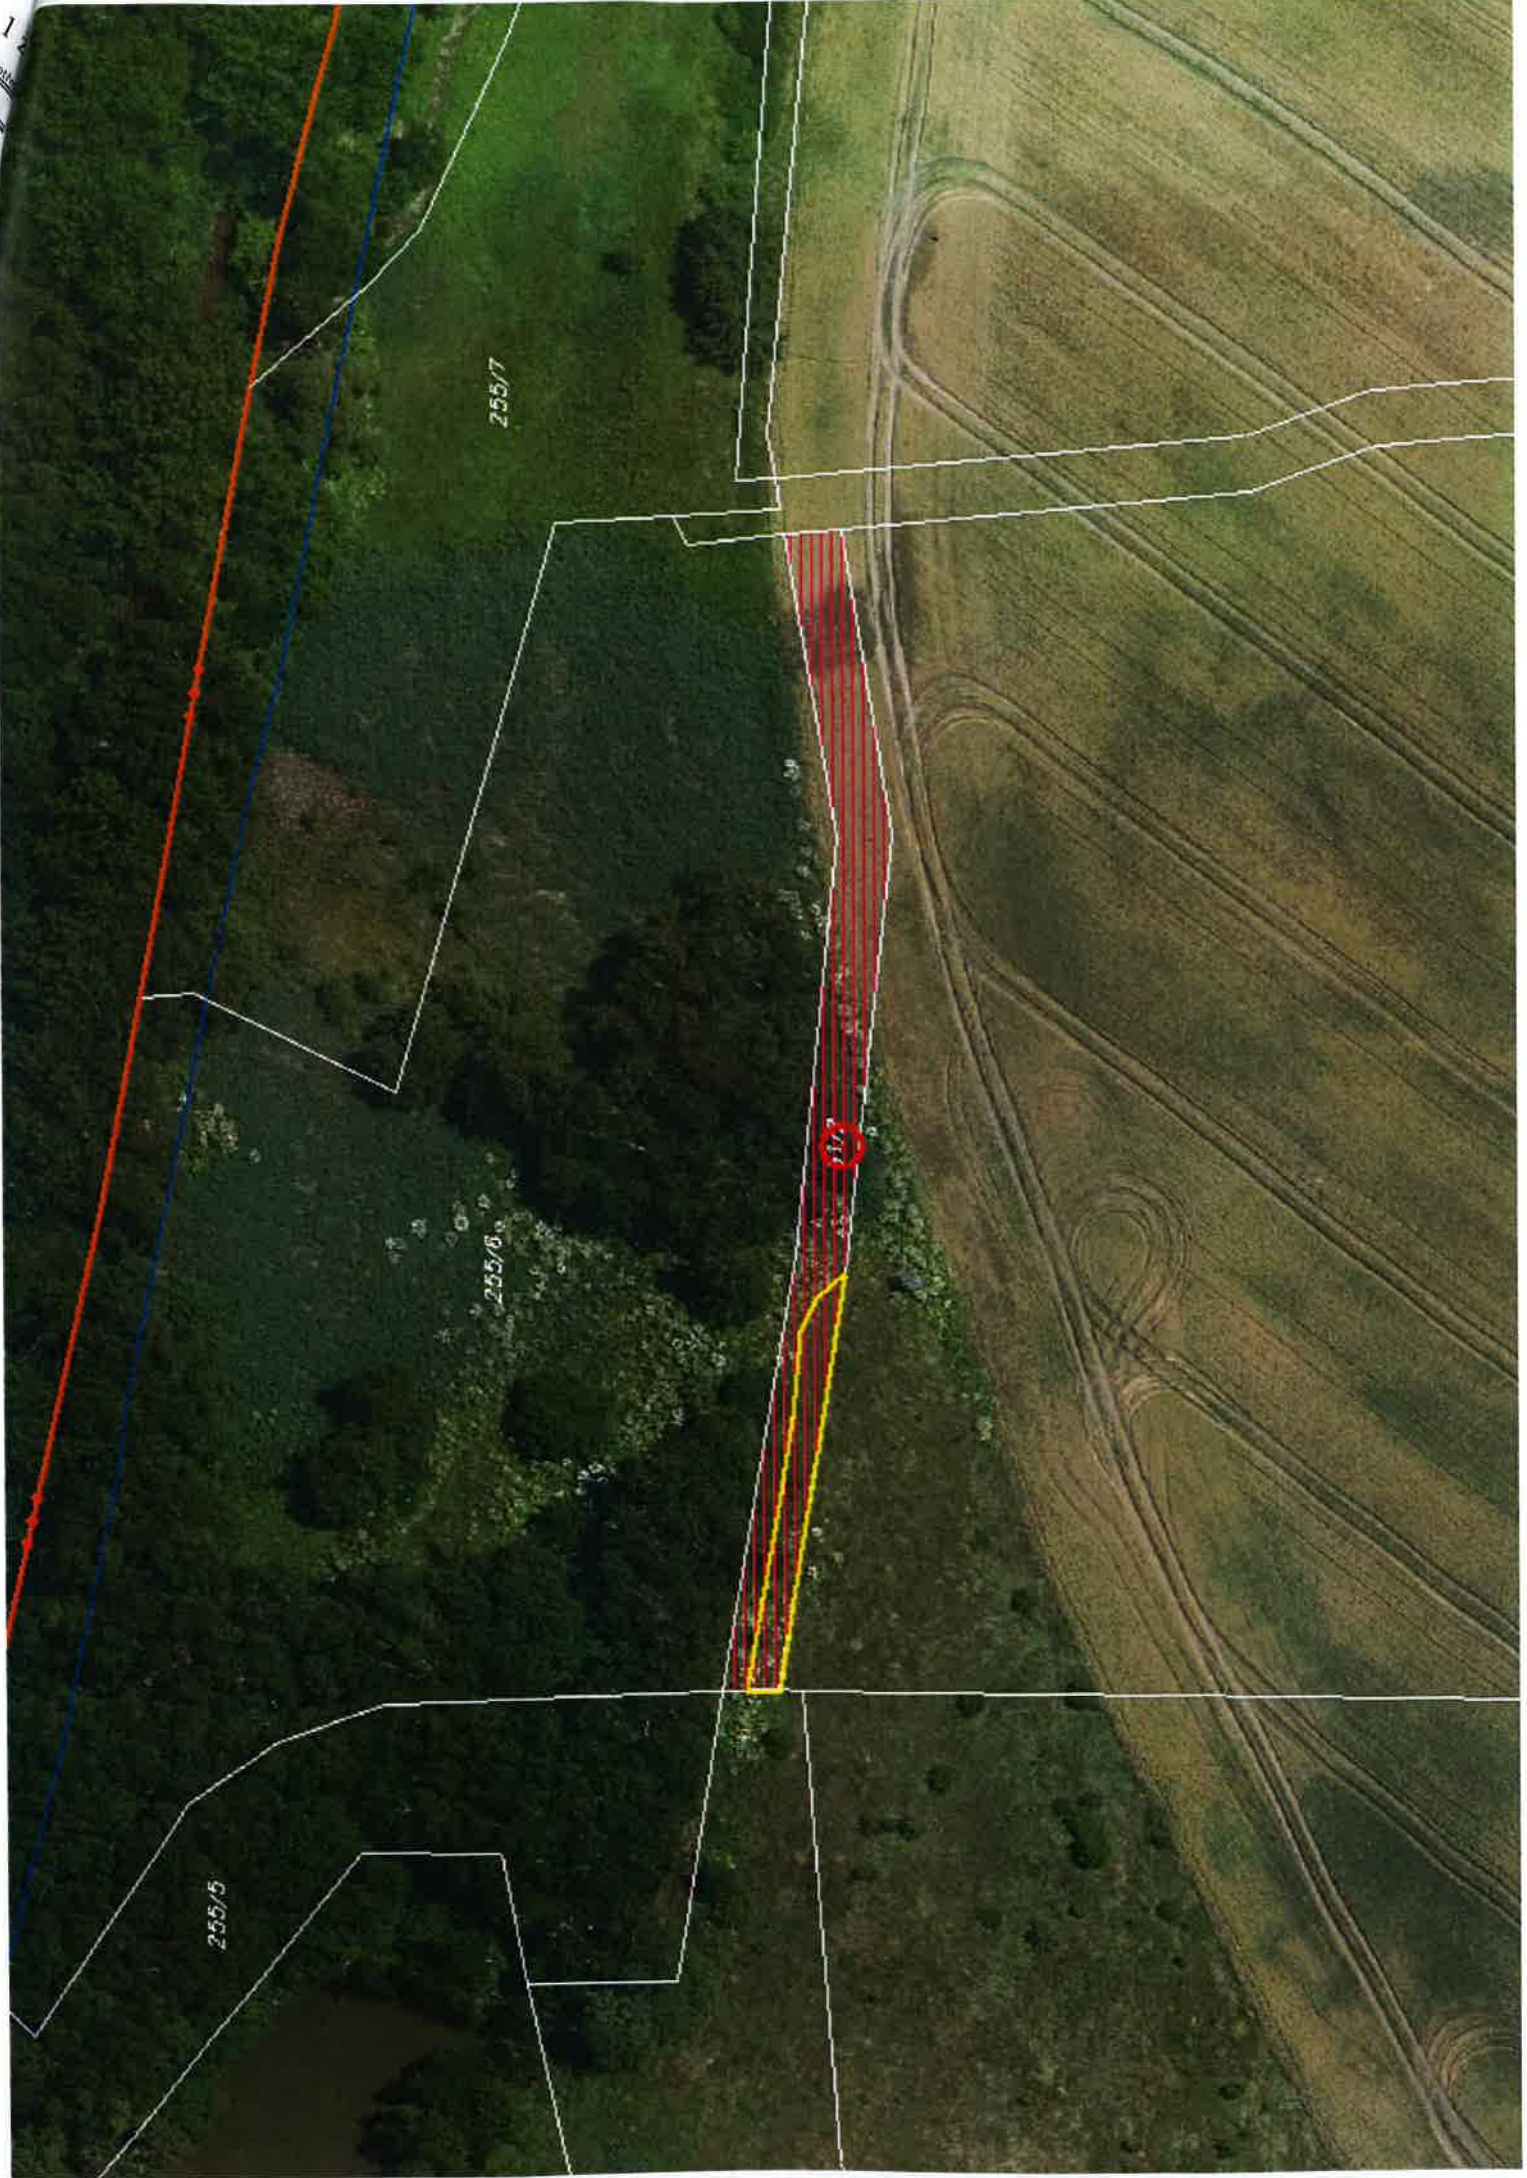

255/7

255/6

255/5

17